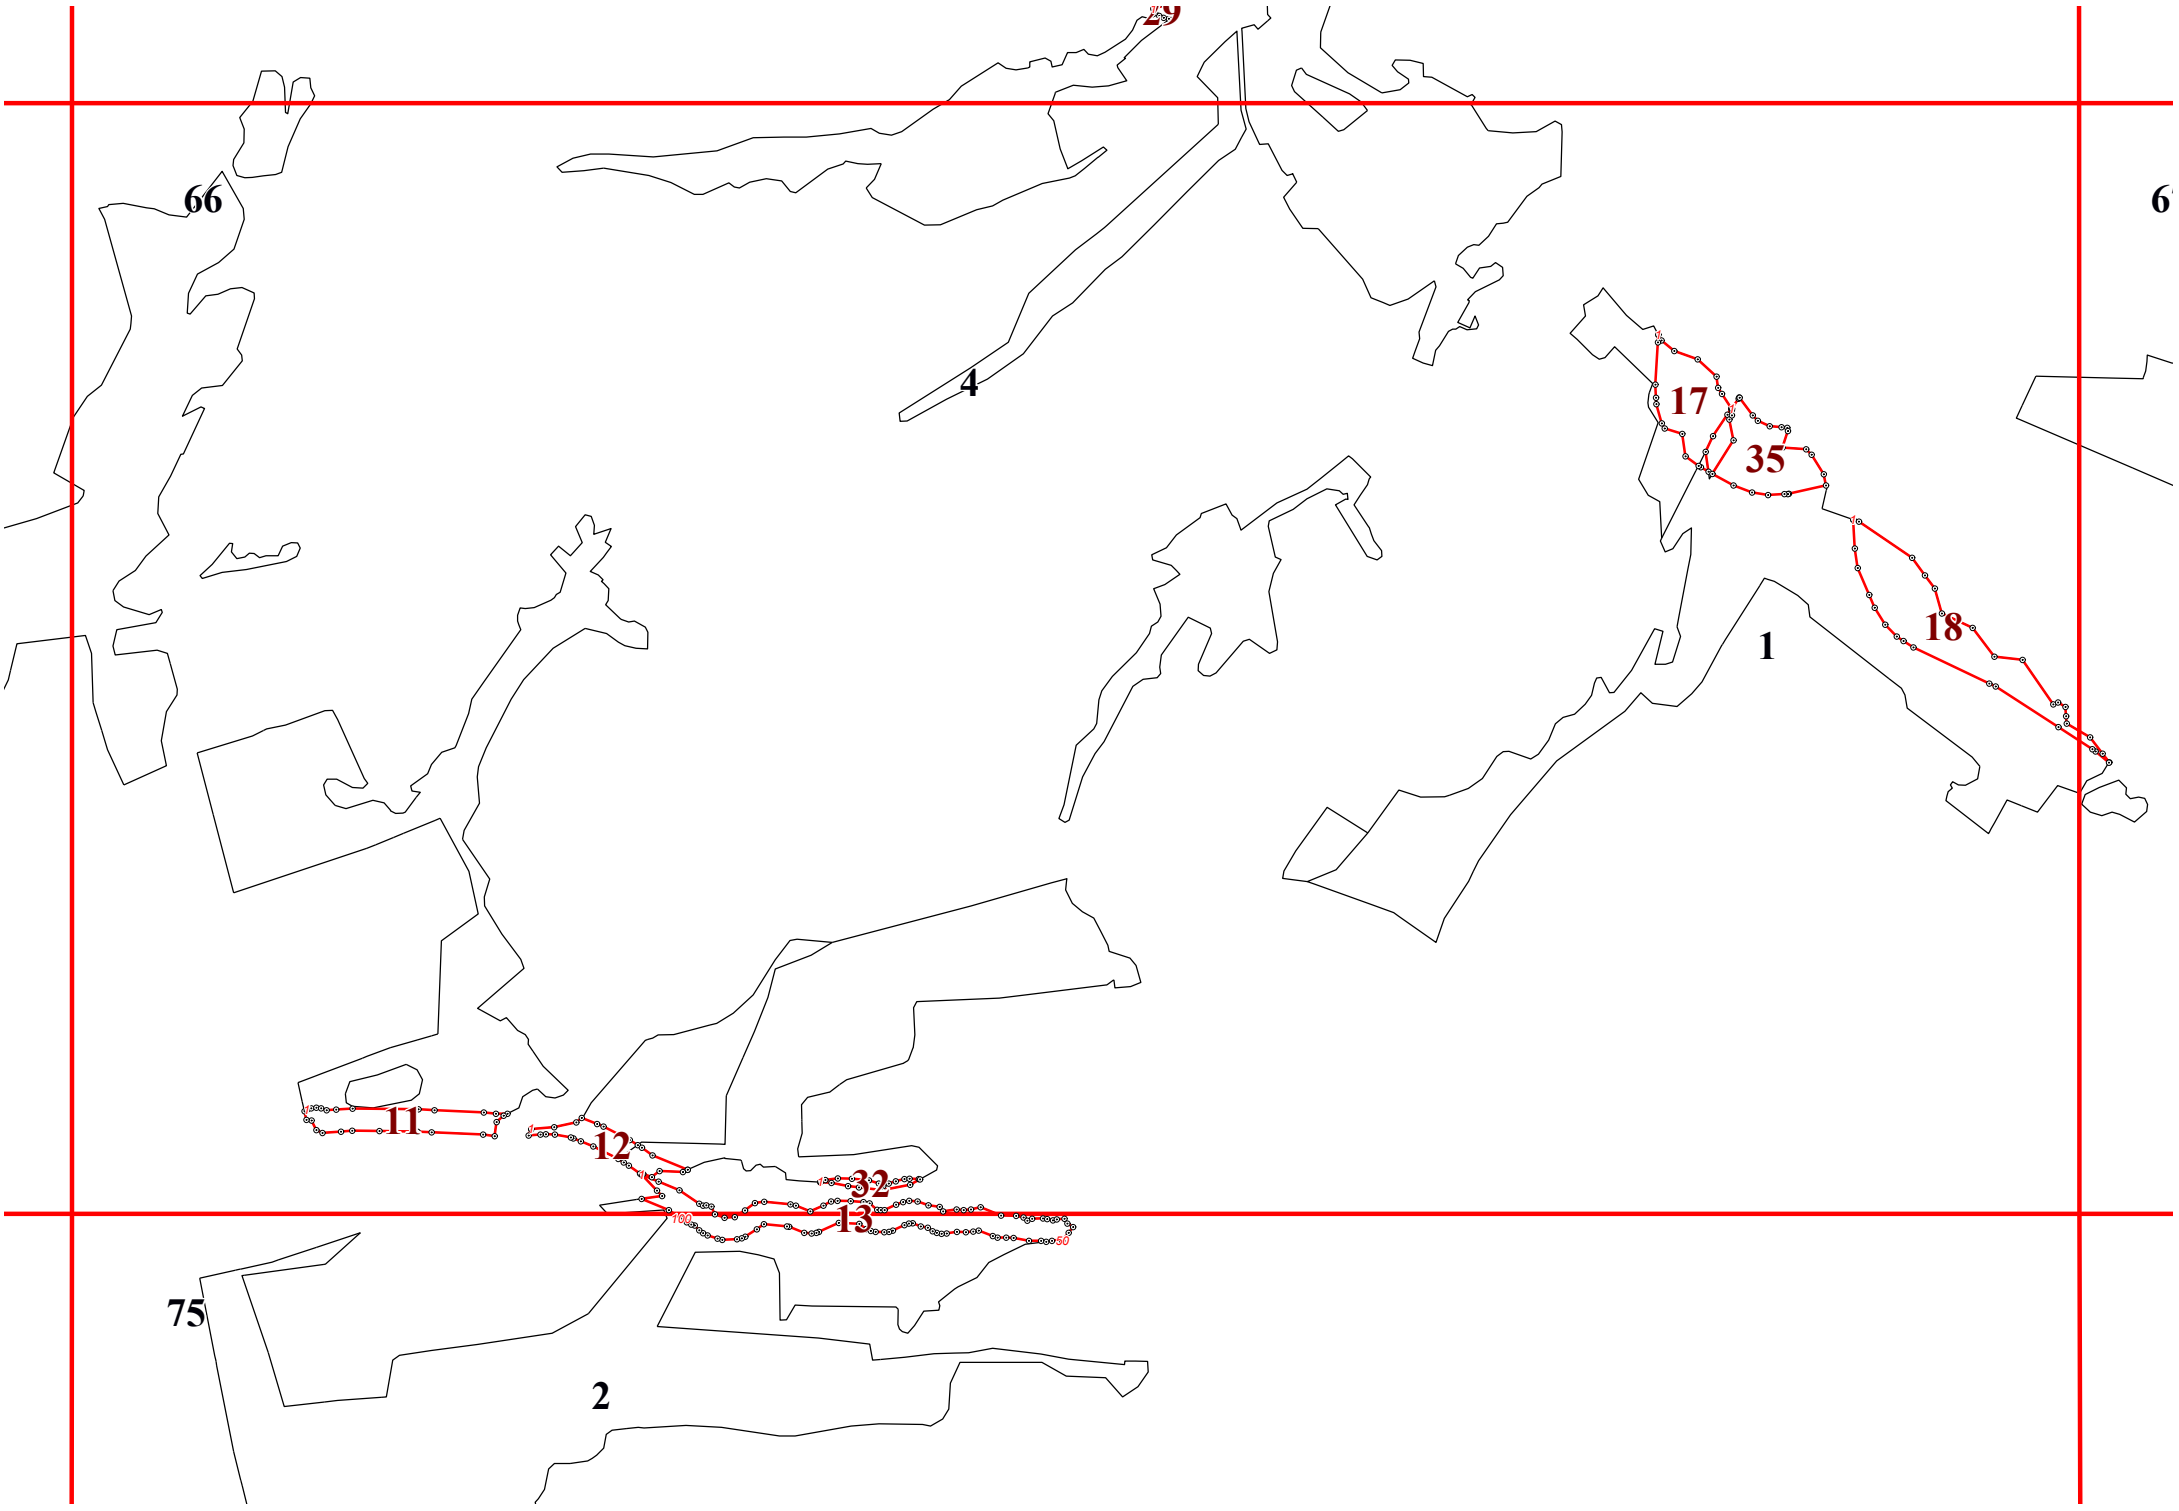

**Графическое описание местоположения земель, на которых
располагаются леса, расположенные в водоохранных зонах, на
территории Воробьевского участкового лесничества Жуковского
лесничества Калужской области**

27

34

22

3

65

57

66

29

224

6

//

65

34 22

3

10

74