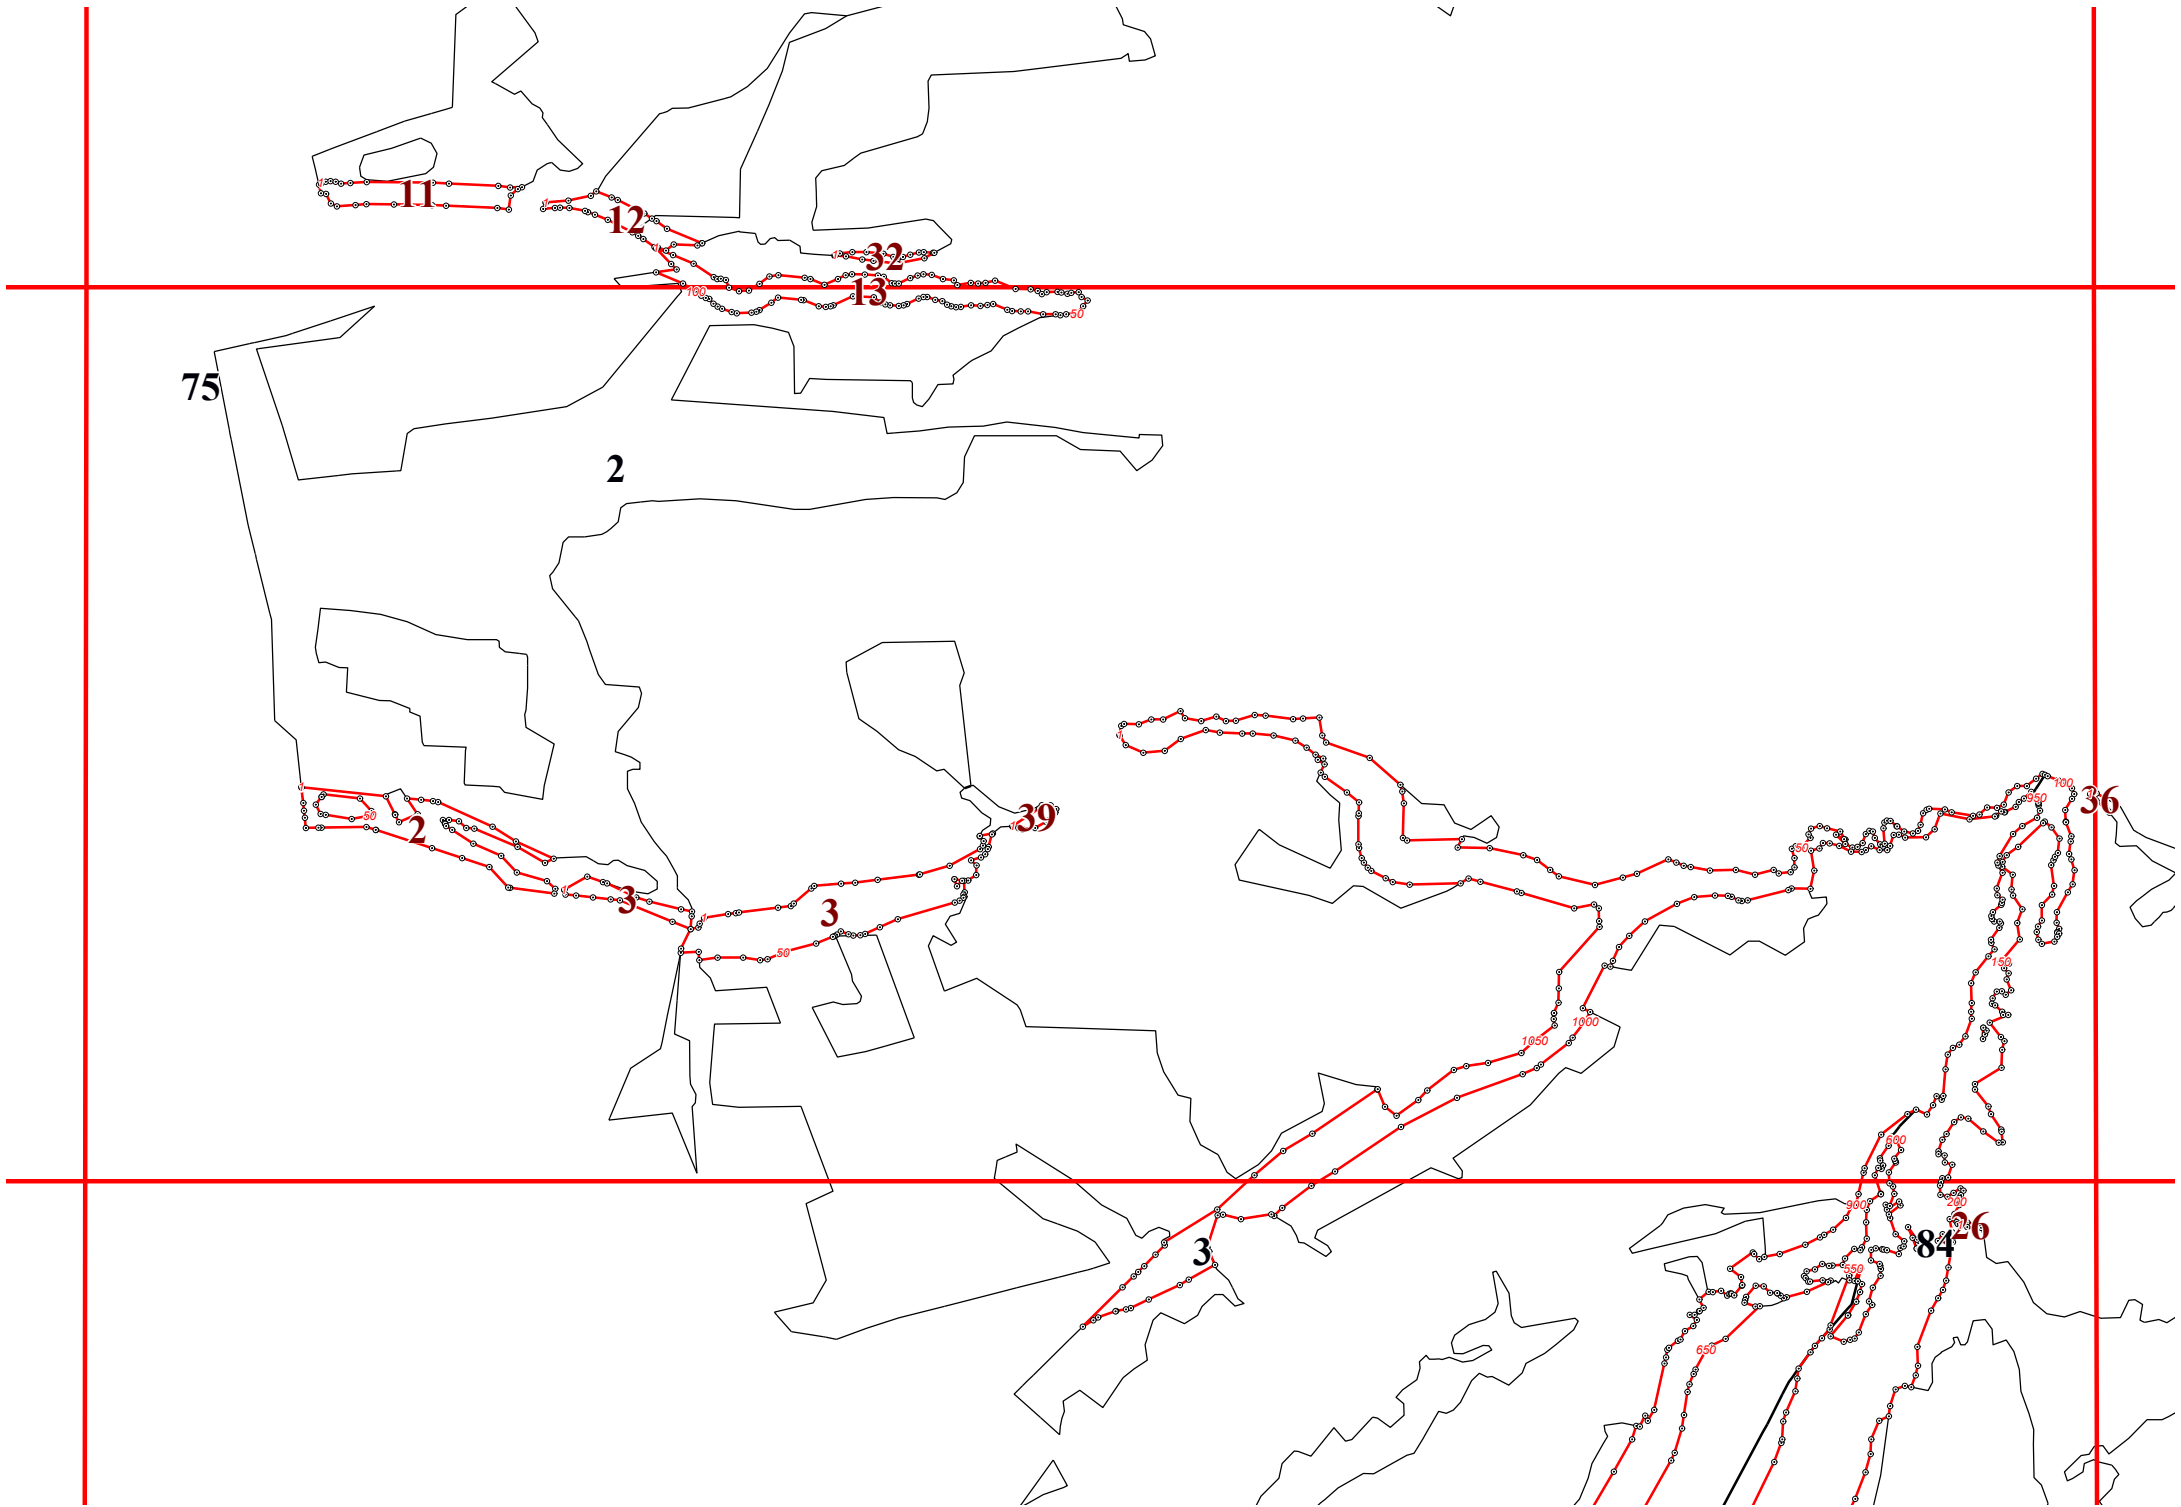

**Графическое описание местоположения земель, на которых
располагаются леса, расположенные в водоохранных зонах, на
территории Воробьевского участкового лесничества Жуковского
лесничества Калужской области**

224

6

//

65

34 22

3

10

74