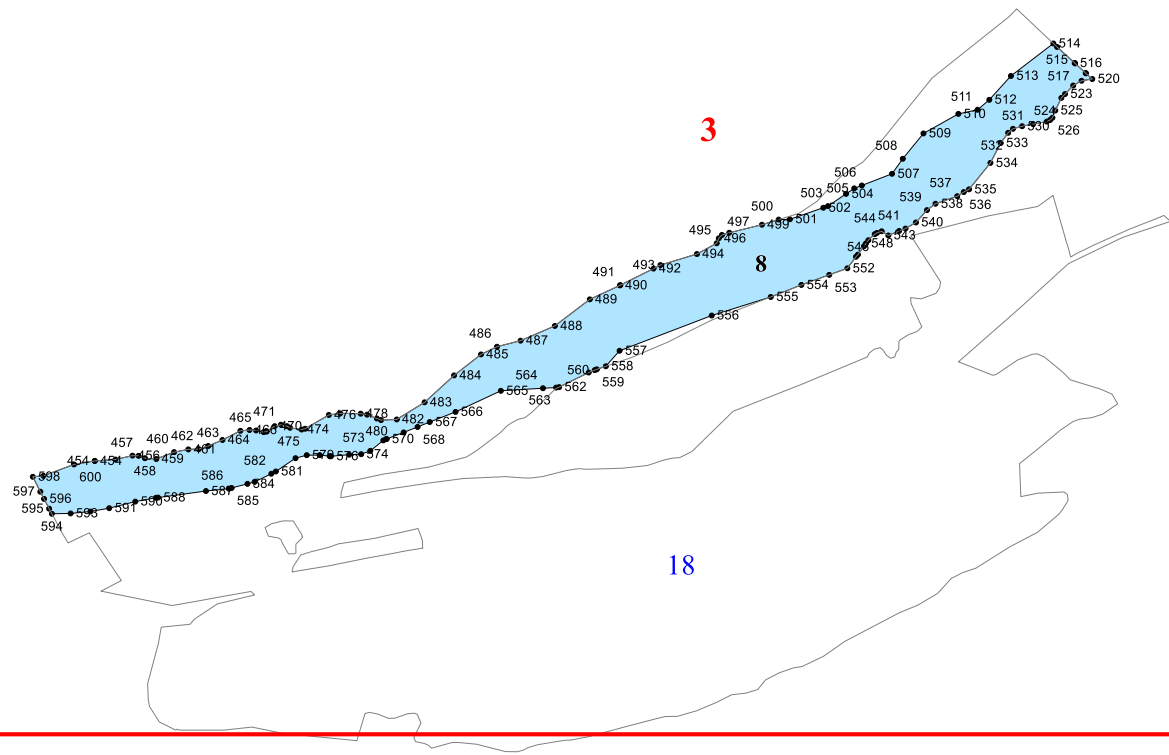

**Графическое описание местоположения границ земель,
на которых располагаются особо защитные участки лесов
«берегозащитные участки лесов»,
на территории
Кайтагского участкового лесничества
Кайтагского лесничества
Республики Дагестан**

Приложение № 31 к приказу Рослесхоза
от 28.02.2023 № 291

Условные обозначения:

- 3 - лесной квартал
- 3 - лист форматки
- - населенные пункты
- - реки
- - дороги
- берегозащитные участки лесов

5

13

27

28

38