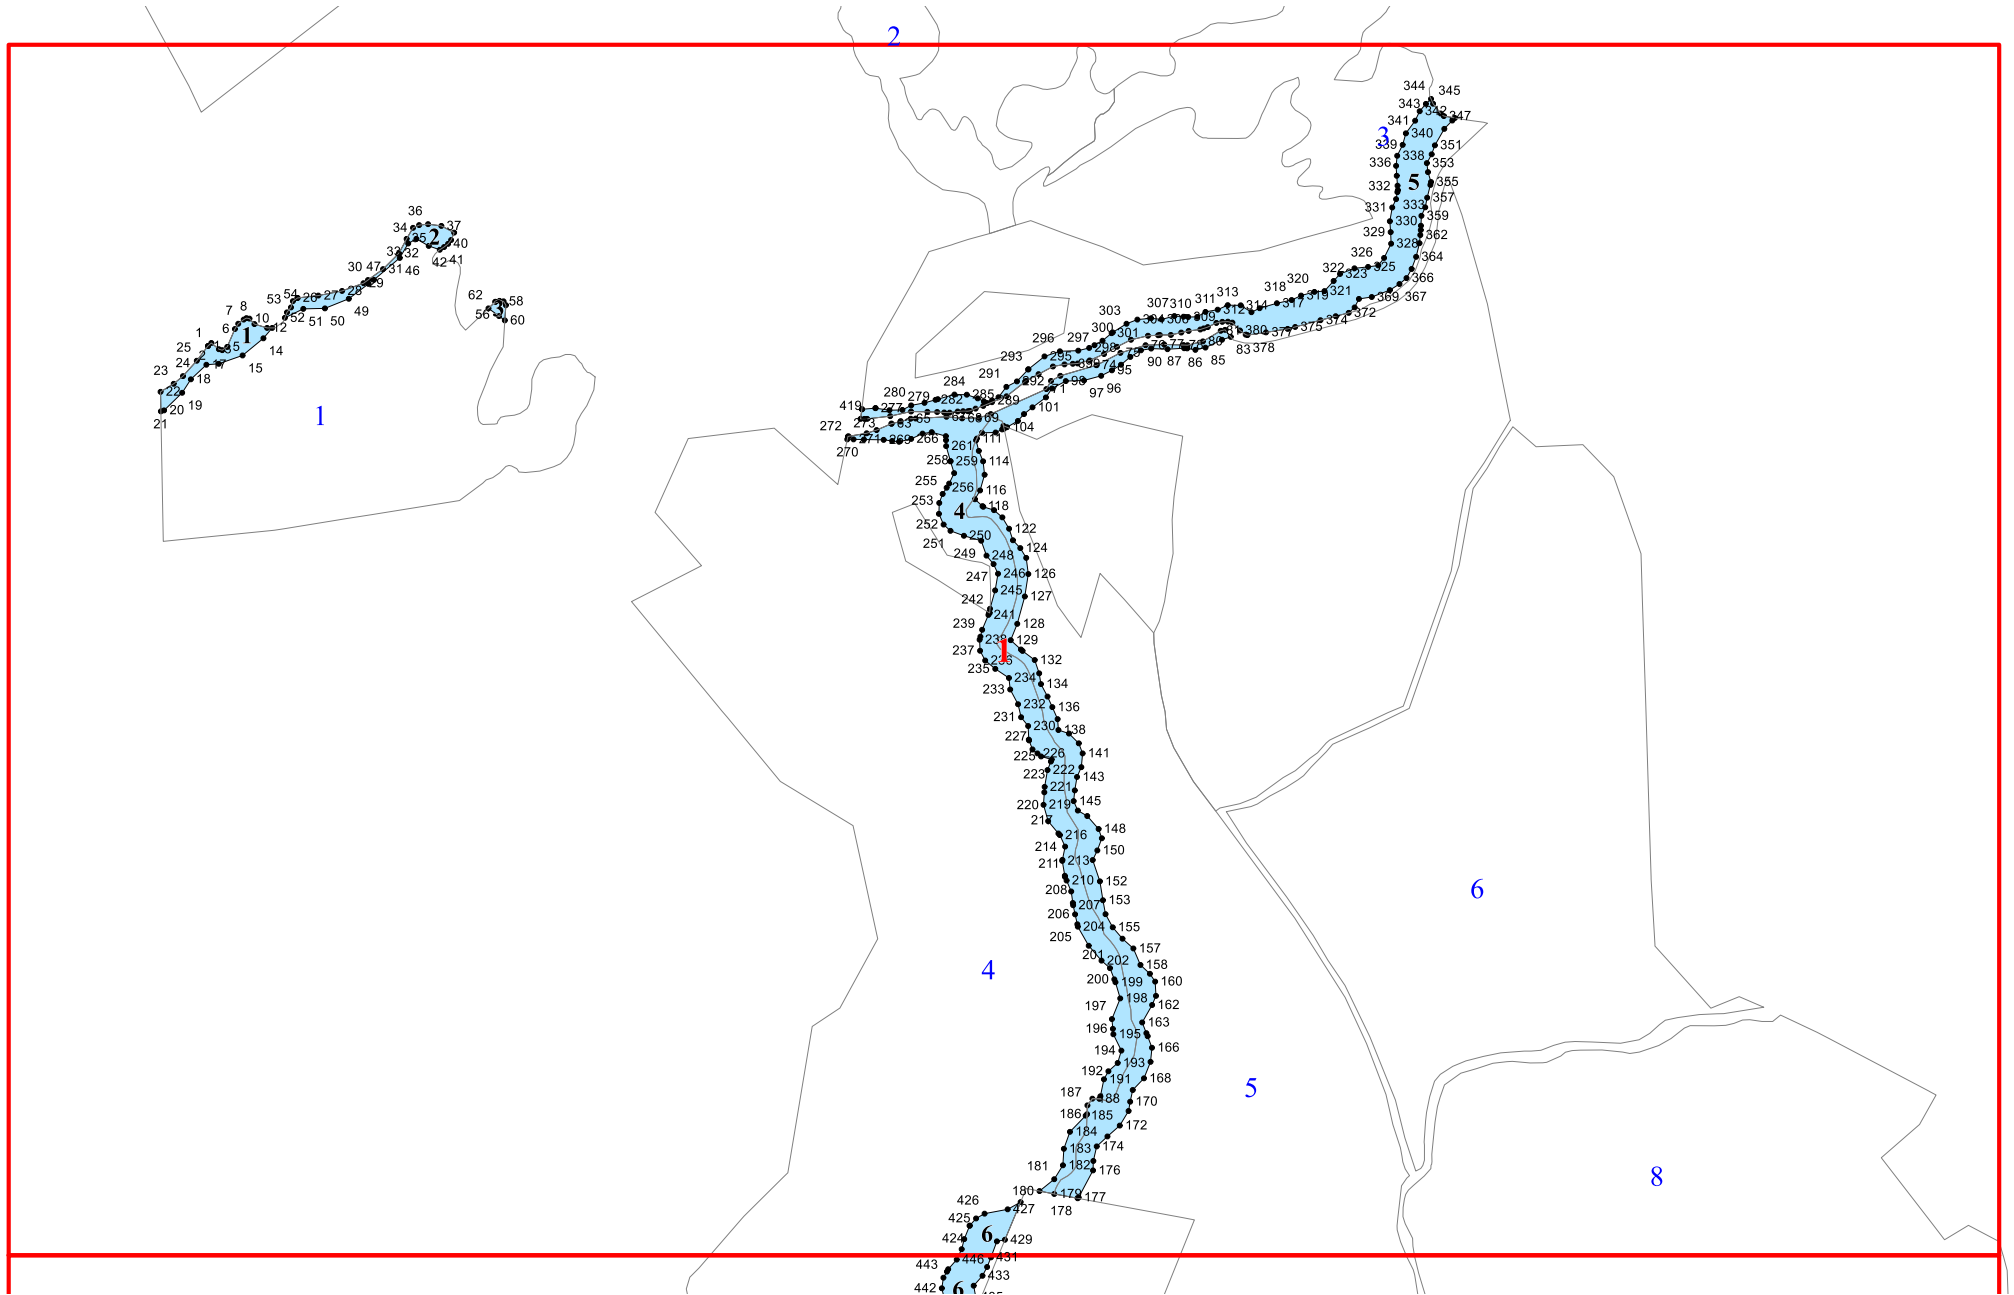

**Графическое описание местоположения границ земель,
на которых располагаются особо защитные участки лесов
«берегозащитные участки лесов»,
на территории
Кайтагского участкового лесничества
Кайтагского лесничества
Республики Дагестан**

Приложение № 31 к приказу Рослесхоза
от 28.02.2023 № 291

Условные обозначения:

- 3 - лесной квартал
- 3 - лист форматки
- - населенные пункты
- - реки
- - дороги
- берегозащитные участки лесов

5

13

27

28

38