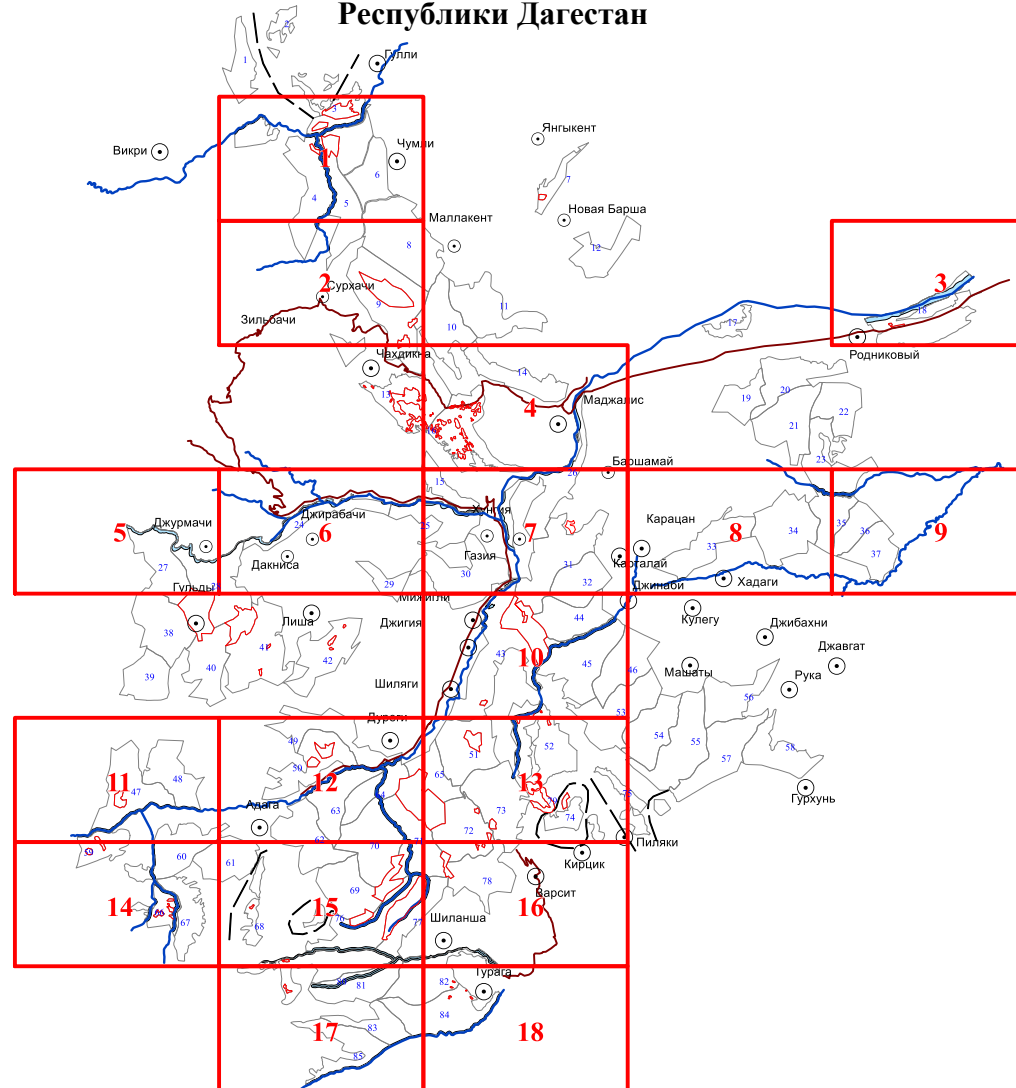

**Графическое описание местоположения границ земель,
на которых располагаются особо защитные участки лесов
«берегозащитные участки лесов»,
на территории
Кайтагского участкового лесничества
Кайтагского лесничества
Республики Дагестан**

Приложение № 31 к приказу Рослесхоза
от 28.02.2023 № 291

Условные обозначения:

- 3 - лесной квартал
- 3 - лист форматки
- - населенные пункты
- - реки
- - дороги
- берегозащитные участки лесов

5

13

27

28

38