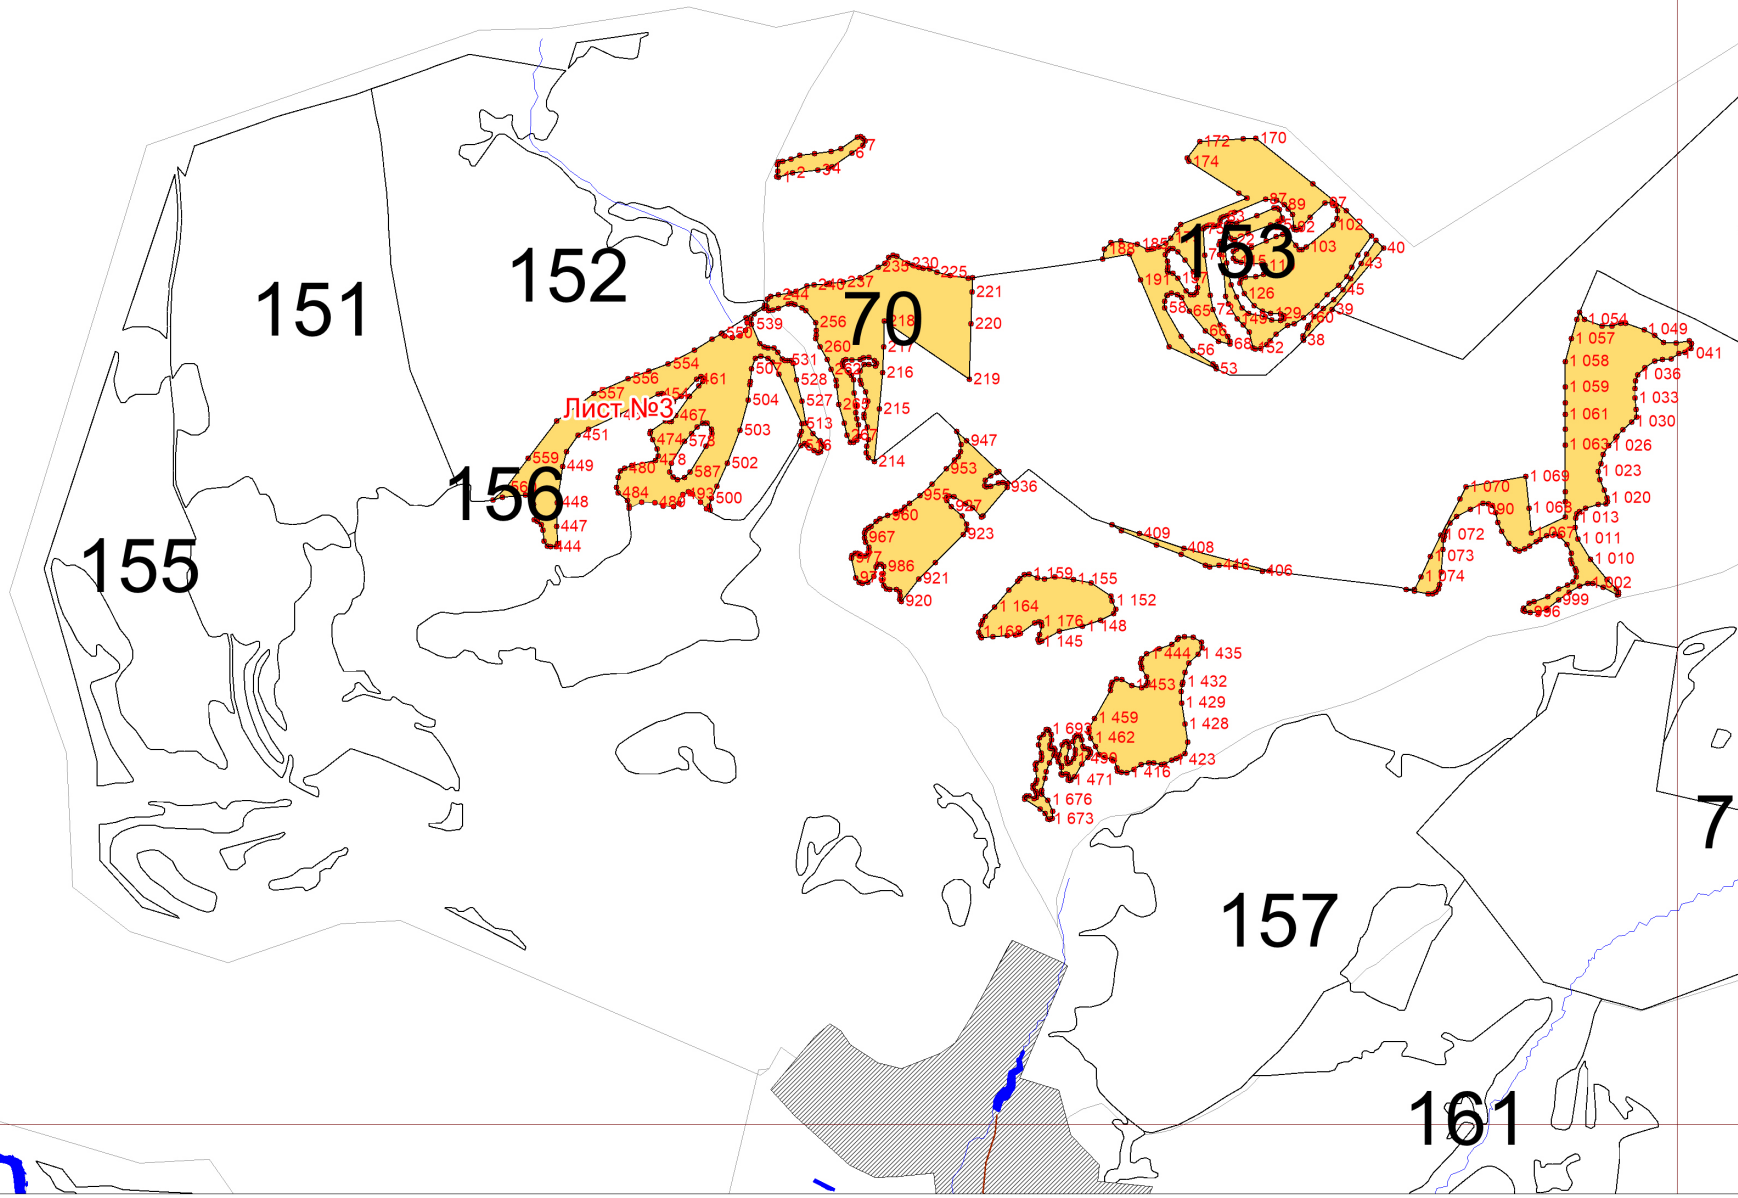

Графическое описание местоположения границ земель, на которых располагаются ценные леса (противоэрозионные леса), на территории Дебесского лесничества Удмуртской Республики

154

158

159

Лист №4

71

72

74