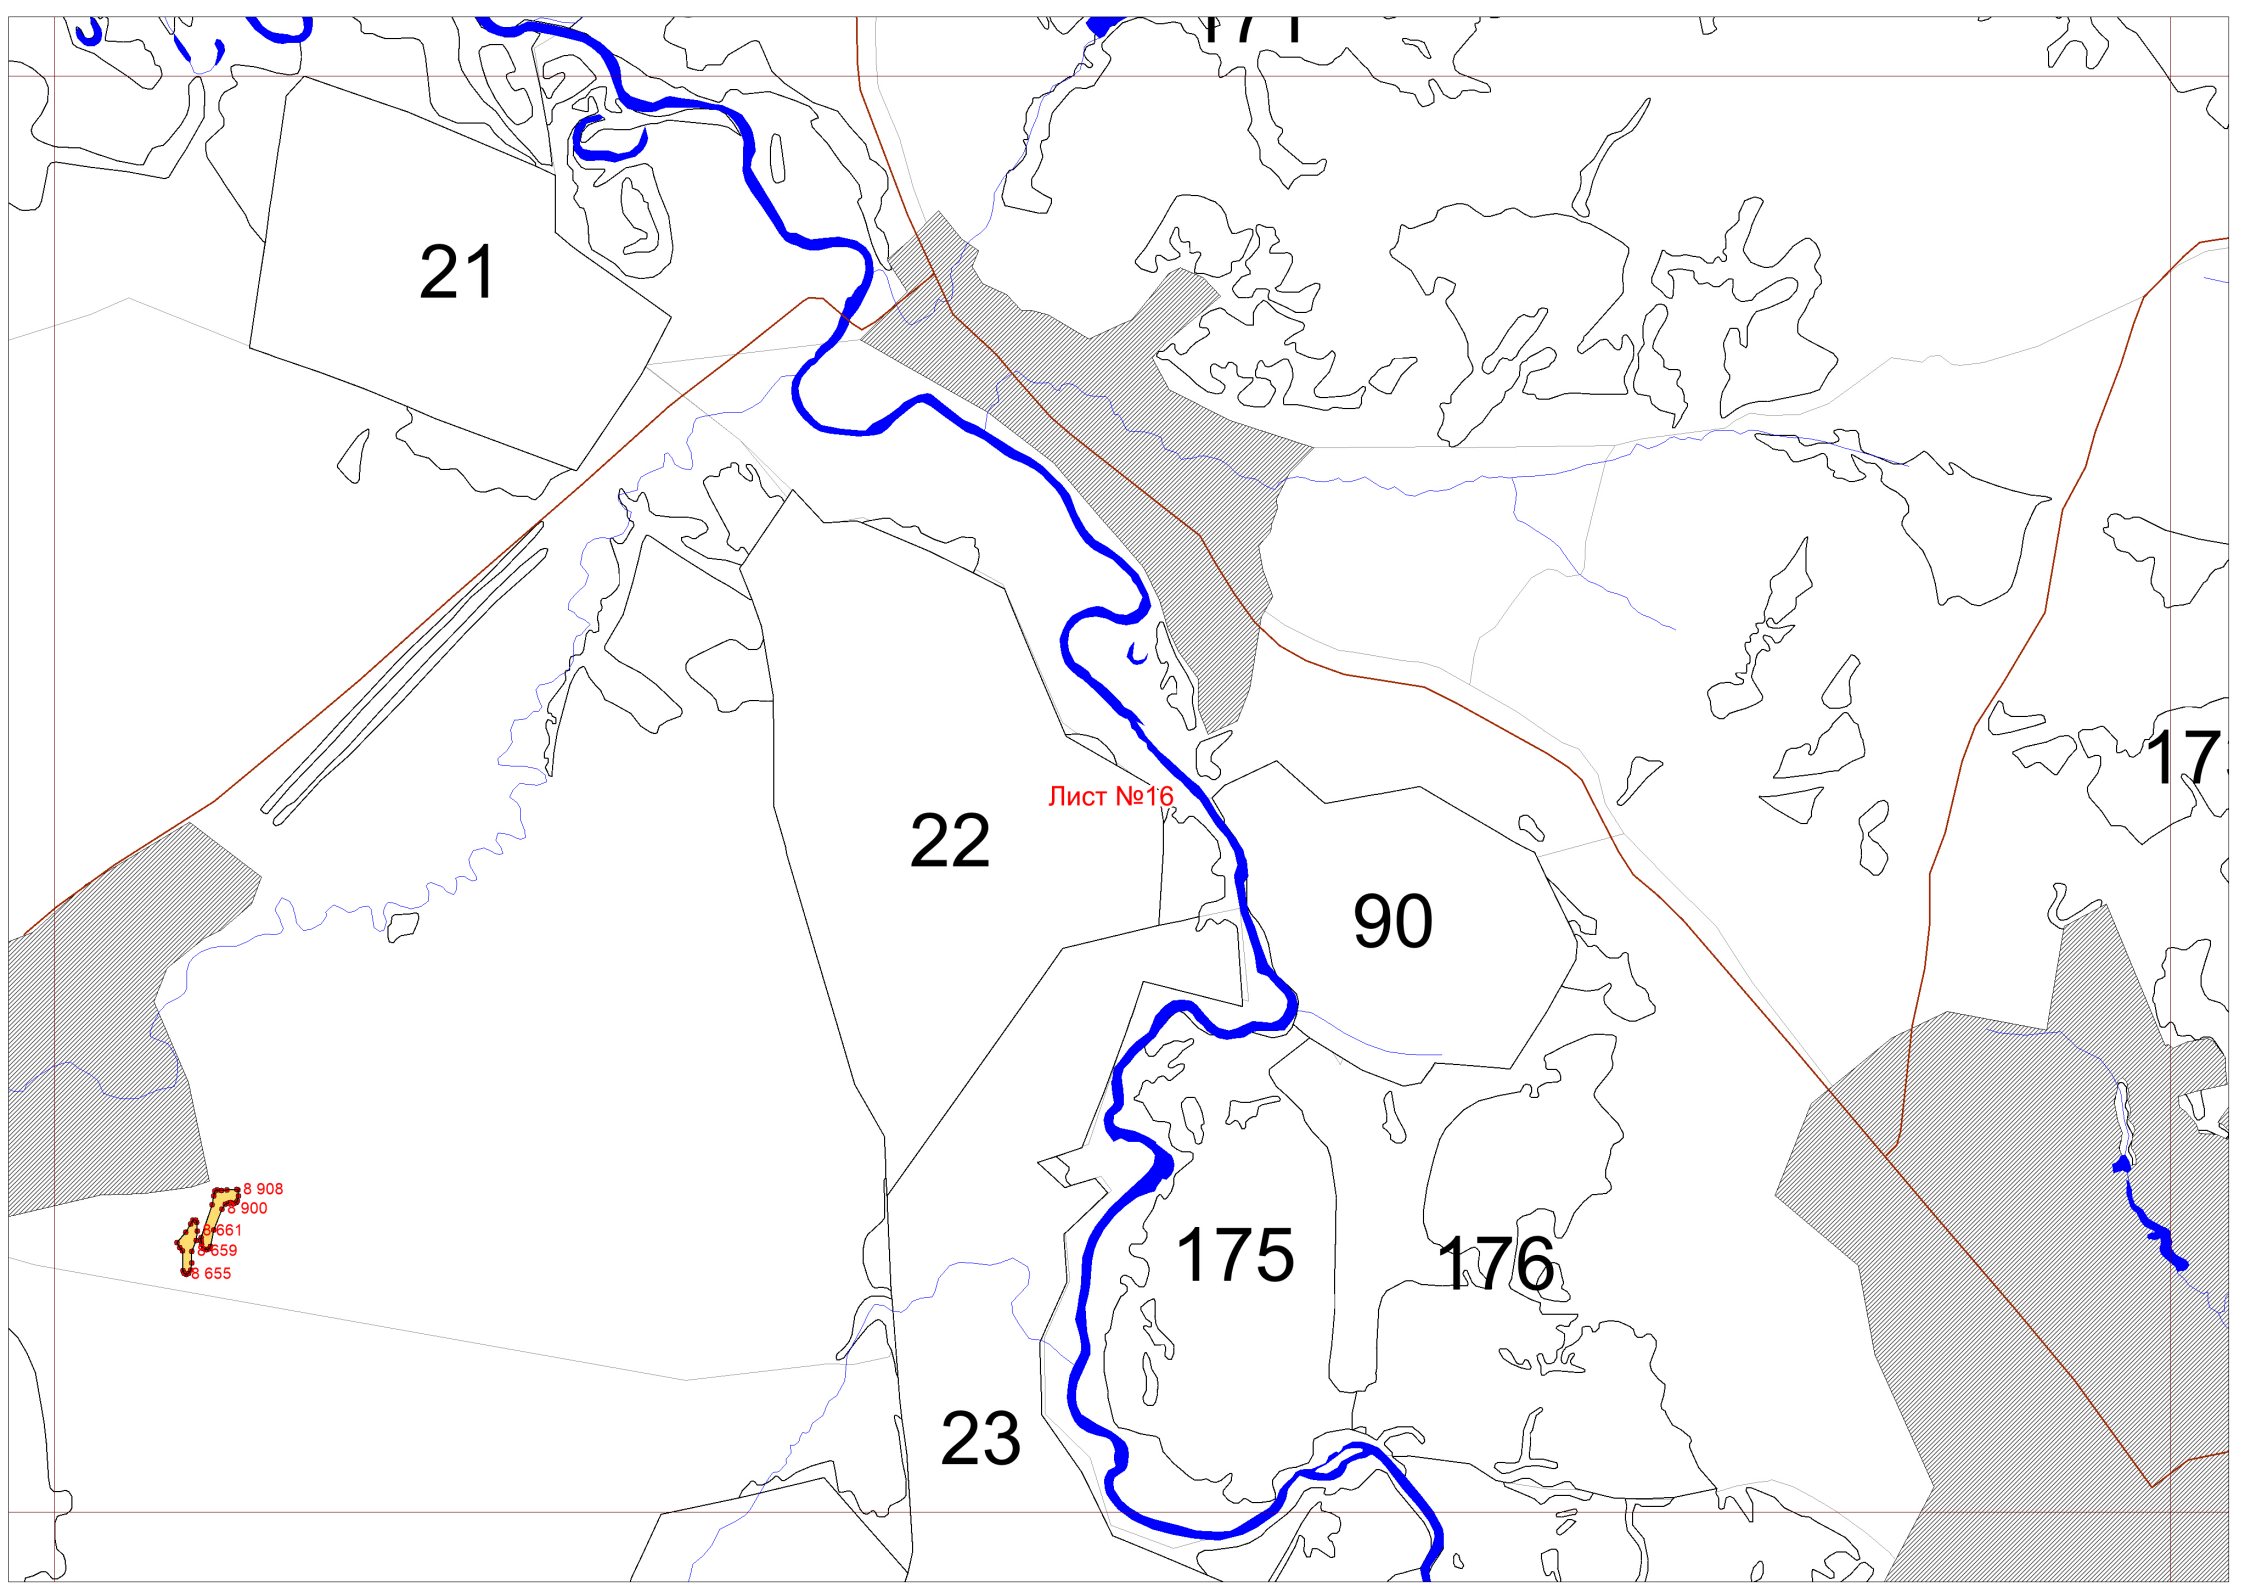

21

22

Лист №16

17

90

175

176

23

8 908
8 900
8 661
8 659
8 655