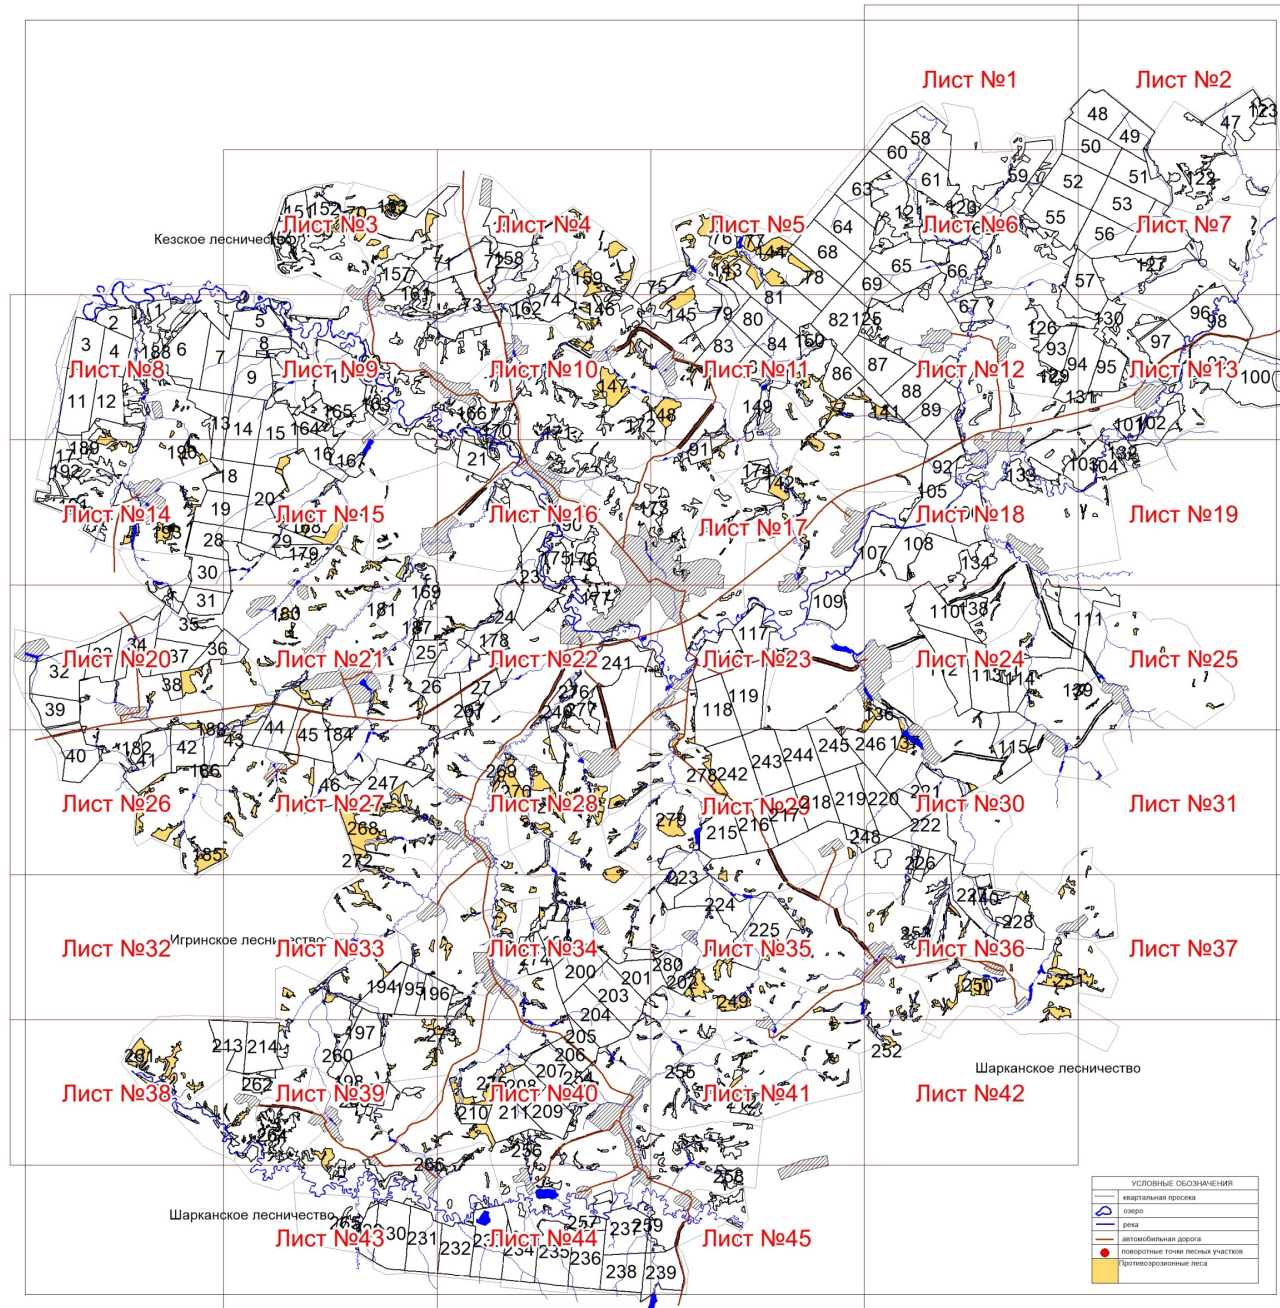

Графическое описание местоположения границ земель, на которых располагаются ценные леса (противоэрозионные леса), на территории Дебесского лесничества Удмуртской Республики

154

158

159

Лист №4

71

72

74