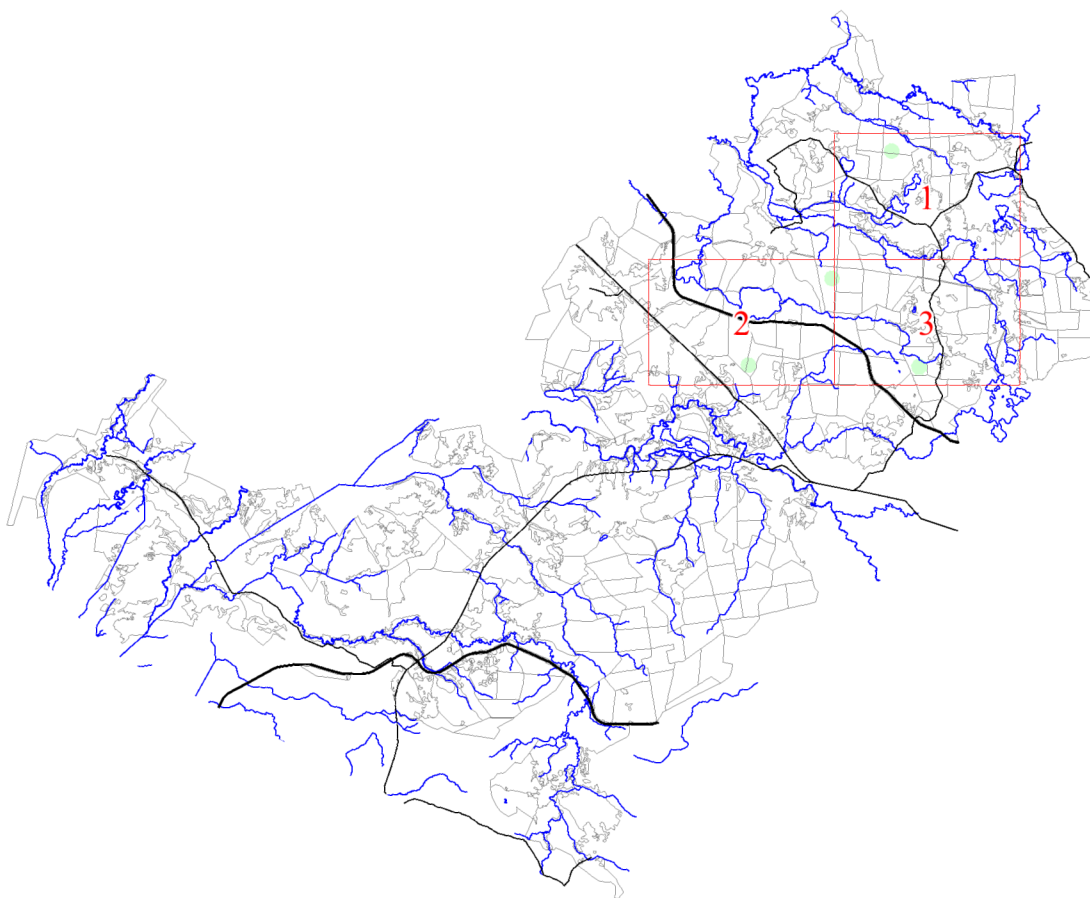

**Графическое описание местоположения границ земель,
на которых располагаются особо защитные участки лесов
«участки лесов вокруг глухариных токов»,
на территории Яжелбицкого участкового лесничества
Валдайского лесничества
Новгородской области**

Приложение № 81 к приказу Рослесхоза
от 28.02.2023 № 322

Условные обозначения:

- 1 номера листов
- 3 номера участков
- 61 номера лесных кварталов
- границы лесных кварталов
- границы листов
- границы особо защитных участков лесов
- 45 номера характерных точек границ объекта