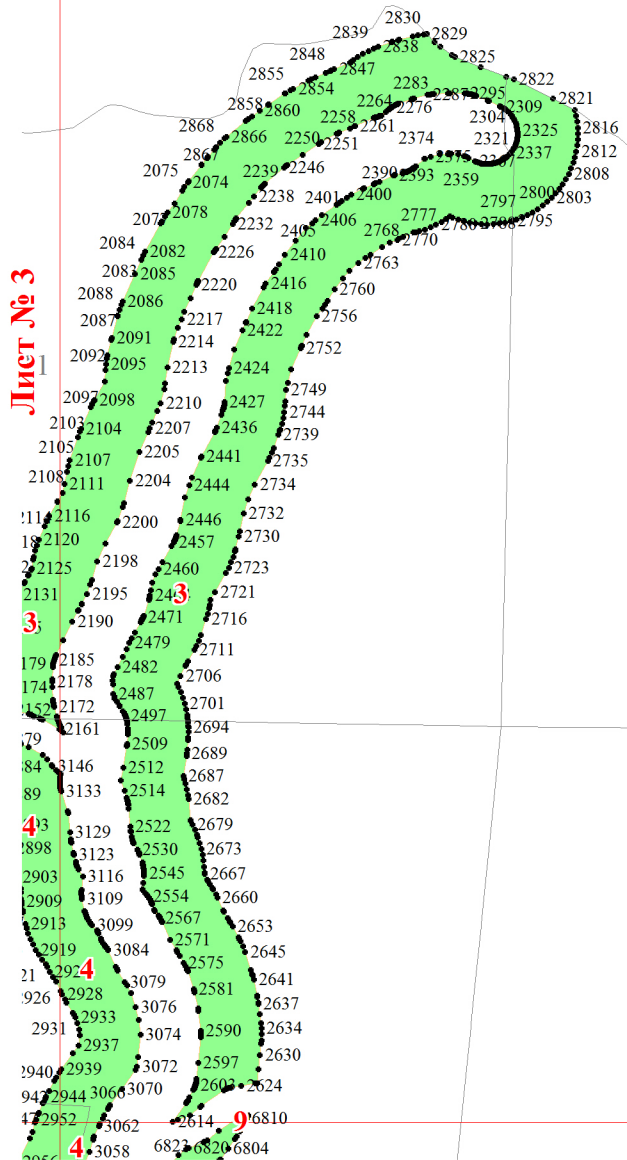

**Графическое описание местоположения границ земель, на которых
располагаются ценные леса (запретные полосы лесов, расположенные вдоль
водных объектов), на территории Даргинского участкового лесничества
Литовского лесничества Хабаровского края**

Приложение № 12 к приказу Рослесхоза
от 28.02.2023 № 280

Используемые условные знаки и обозначения:

- 25 Границы и номера лесных кварталов
- 7 Номера участков
- 10 • Номера характерных точек границ объекта
- Лист № 1 Границы и номера листов
- Границы категорий защитных лесов

Лист № 1

Лист № 2

2

1

Лист № 5

3

4

Лист № 3