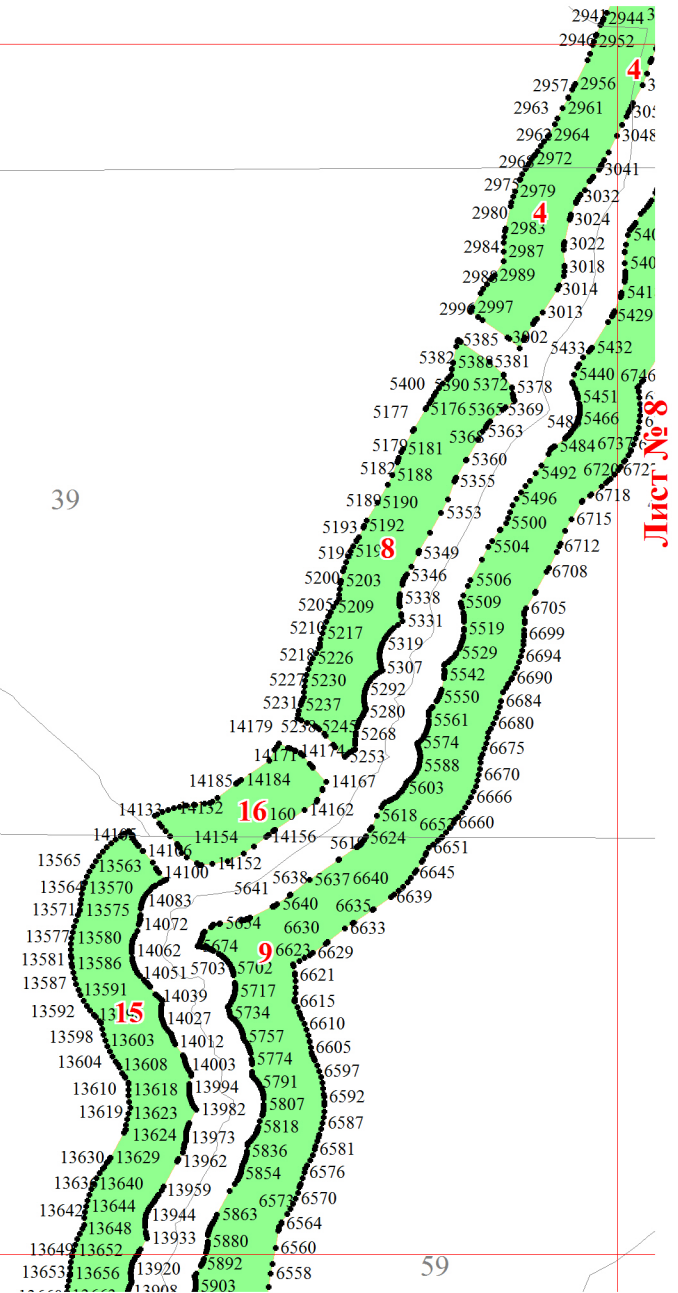

**Графическое описание местоположения границ земель, на которых
располагаются ценные леса (запретные полосы лесов, расположенные вдоль
водных объектов), на территории Даргинского участкового лесничества
Литовского лесничества Хабаровского края**

Лист № 2

Лист № 6

Лист № 3

22

38

Лист № 7

39

55

56

Лист № 11

59

Лист № 8

947 2944 3066 3070
462952 3065 2614 96810
4 3059 6822 6820 6804
2956 3057 6824 6826 6801
961 3051 6827 6792 6794
62 3048 6837 6790
3041 6844 6788
3032 6850 6783
3024 6860 6779
022 5405 6772
018 5409 6766
14 5418 6762
5422 5429 6758
3 5432 6752
5440 6746
5451 6745
5466 6741
72 6734
20 6727
15 6718 40
10