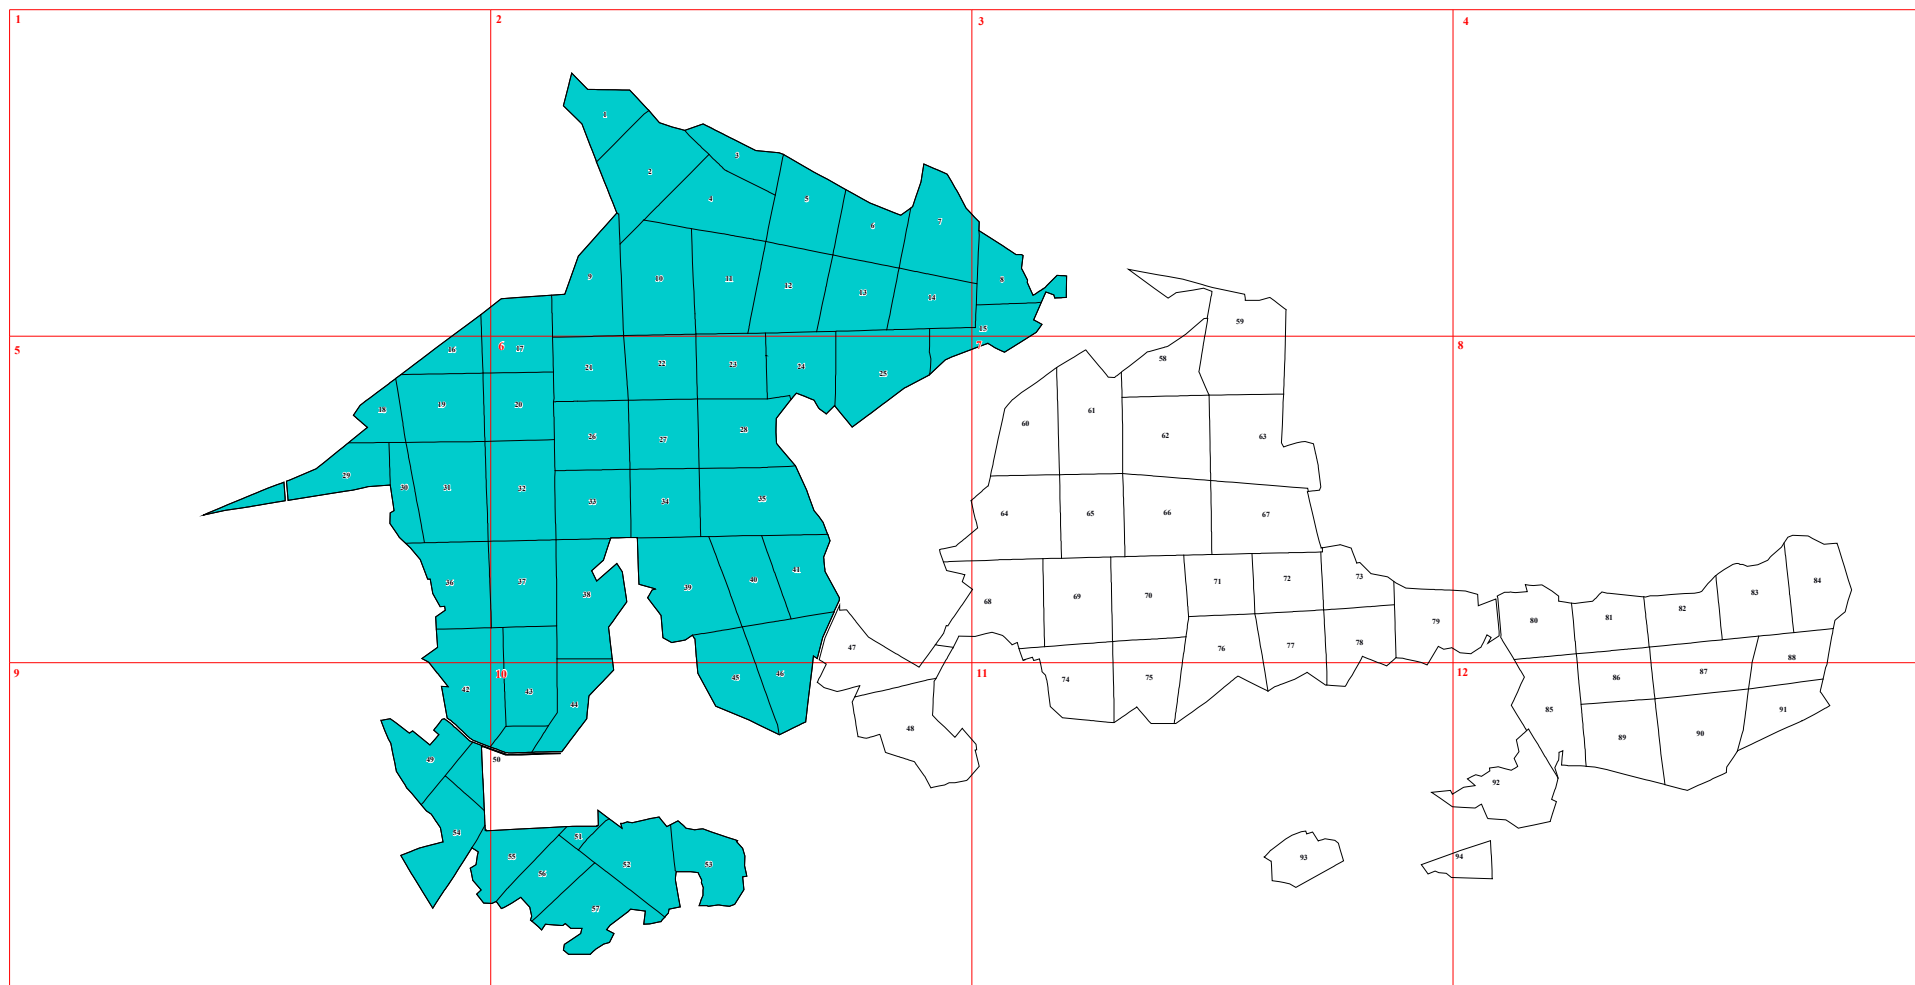

**Графическое описание местоположения границ земель, на которых располагаются
леса, выполняющие функции защиты природных и иных объектов (леса,
расположенные в первом и втором поясах зон санитарной охраны источников
питьевого и хозяйственно-бытового водоснабжения), на территории Борщевского
участкового лесничества Клинского лесничества Московской области**