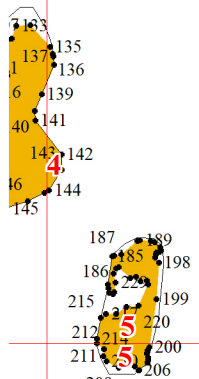

**Используемые условные знаки и обозначения:**

- Границы участковых лесничеств
- 25 Границы и номера лесных кварталов
- 7 Номера участков
- 10 • Номера характерных точек границ объекта
- Лист №1 Границы и номера листов
- Границы особо защитных участков лесов

**Лист № 1**

**ЛИСТ № 2**

2  
21  
21:  
2:  
21

**ЛИСТ № 3**

ЛИСТ № 1

Лист № 2

ЛИСТ № 4

ЛИСТ № 1

21  
21  
2:  
292  
2:  
271  
271  
21

ЛИСТ № 4

Лист № 3

ЛИСТ № 5

398 465  
397 465  
401

ЛИСТ № 2

ЛИСТ № 3

Лист № 4