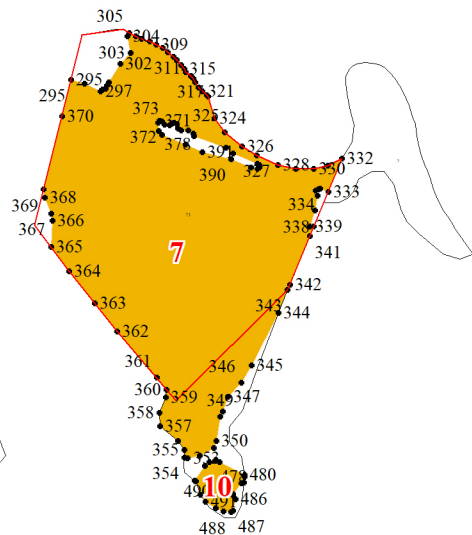

**Графическое описание местоположения границ земель,  
на которых располагаются особо защитные участки лесов  
«небольшие участки лесов,  
расположенные среди безлесных пространств»,  
на территории Балаганского лесничества  
Иркутской области**

**Лист № 1**

**ЛИСТ № 2**

2  
21  
21:  
2:  
21

**ЛИСТ № 3**

ЛИСТ № 1

Лист № 2

ЛИСТ № 4

ЛИСТ № 1

21  
21  
2:  
292  
2:  
271  
271  
21

ЛИСТ № 4

Лист № 3

ЛИСТ № 5

398 465  
397 465  
401

ЛИСТ № 2

ЛИСТ № 3

Лист № 4

ЛИСТ № 6

ЛИСТ № 3

Лист № 5

ЛИСТ № 6

ЛИСТ № 7

ЛИСТ № 4

ЛИСТ № 5

ЛИСТ № 8