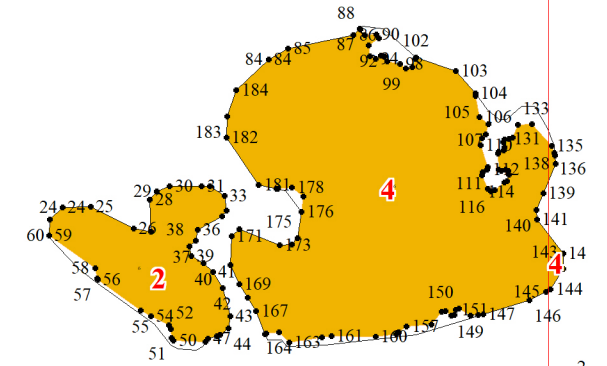

**Графическое описание местоположения границ земель,  
на которых располагаются особо защитные участки лесов  
«небольшие участки лесов,  
расположенные среди безлесных пространств»,  
на территории Балаганского лесничества  
Иркутской области**

**ЭКСПЛИКАЦИЯ**

- 1 Карахунская дача
- 2 Северная дача
- 3 Кадинская дача
- 4 Тарасовская дача
- 5 Балаганская дача
- 6 Технический участок №1 (колхоз Ленинский путь)
- 7 Технический участок №2 (колхоз Россия)
- 8 Технический участок №3 (совхоз Балаганский)
- 9 Технический участок №4 (колхоз им.Калинина)
- 10 Технический участок №5 (колхоз Родина)

**Используемые условные знаки и обозначения:**

- Границы участковых лесничеств
- 25 Границы и номера лесных кварталов
- 7 Номера участков
- 10 • Номера характерных точек границ объекта
- Лист №1 Границы и номера листов
- Границы особо защитных участков лесов

**Лист № 1**

**ЛИСТ № 2**

2  
21  
21:  
2:  
21

**ЛИСТ № 3**

ЛИСТ № 1

Лист № 2

ЛИСТ № 4

ЛИСТ № 1