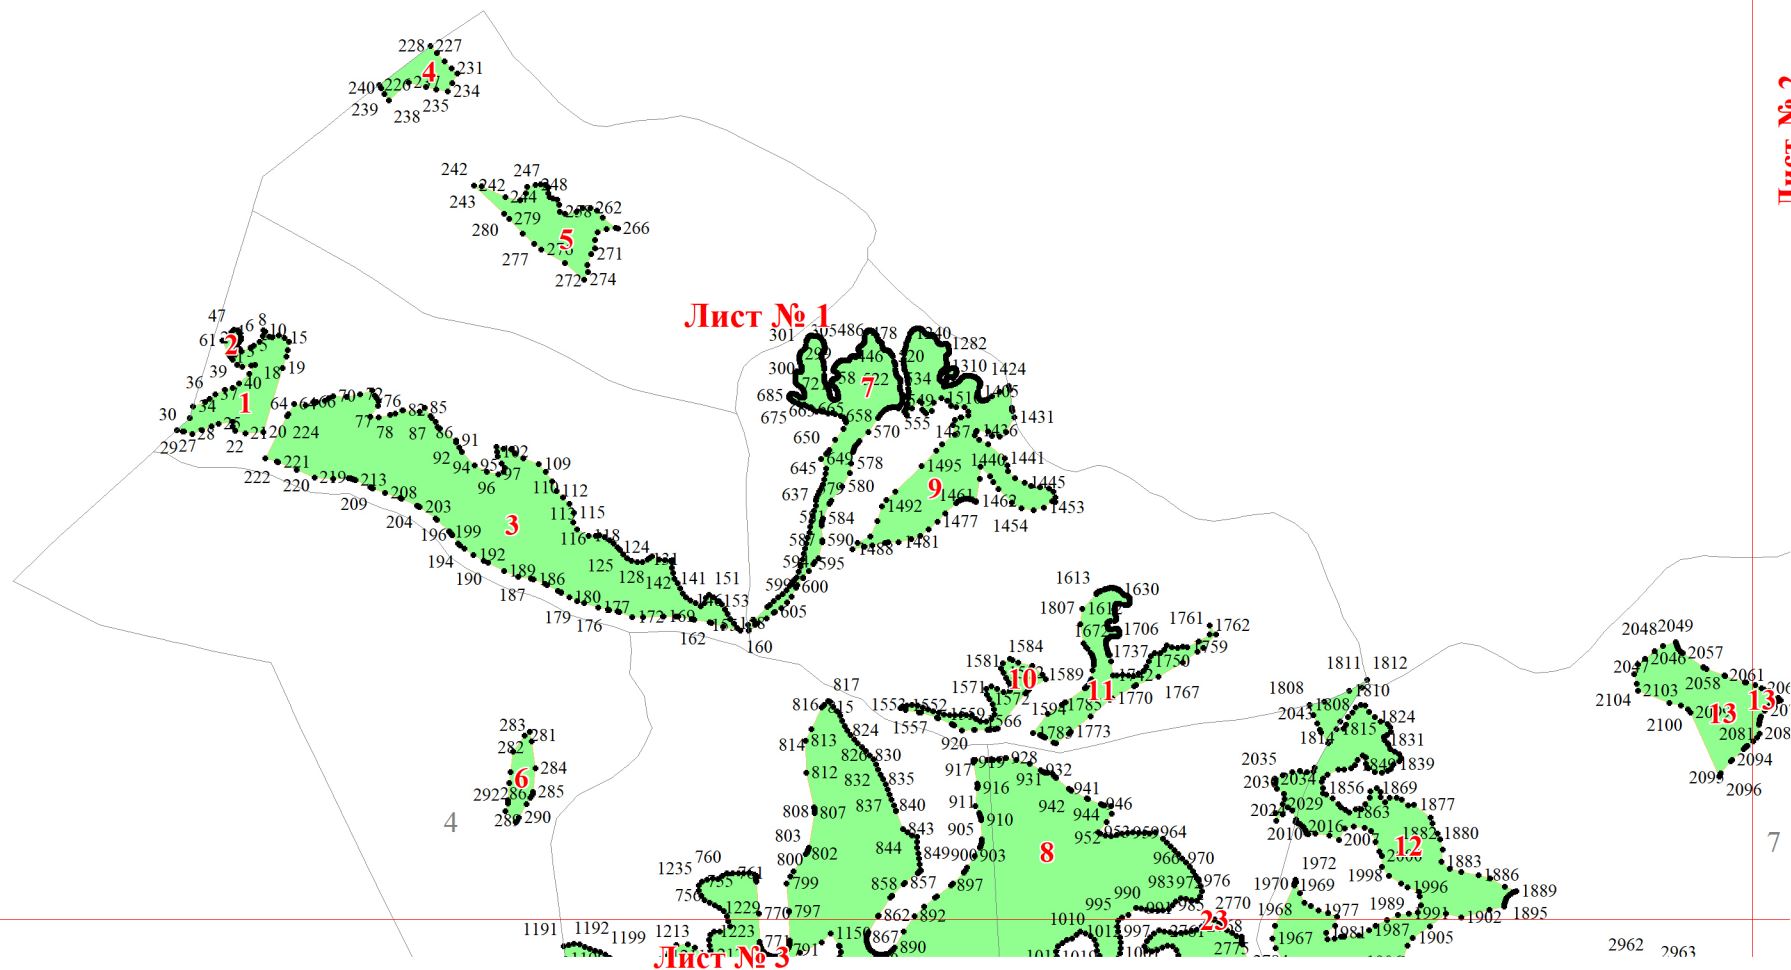

**Графическое описание местоположения границ земель, на которых  
располагаются особо защитные участки лесов «участки лесов с наличием  
реликтовых и эндемичных растений», на территории Невельского  
участкового лесничества Невельского лесничества Сахалинской области**

Приложение № 23 к приказу Рослесхоза  
от 28.02.2023 № 337

Используемые условные знаки и обозначения:

- 25 Границы и номера лесных кварталов
- 7 Номера участков
- 10 • Номера характерных точек границ объекта
- Лист № 1 Границы и номера листов
- Границы особо защитных участков лесов

Лист № 1

058  
061  
070  
090  
2063  
2071  
2084  
2089  
2096

7

3022

2109 2112  
2108 2107 2124  
2202 2104 2126  
2200 2113 2128  
2188 2118 2132  
2179 2118 2141  
2177 2128 2150

14

Лист № 2

2246 2230 2229  
2223 2227 2237  
2236 2238