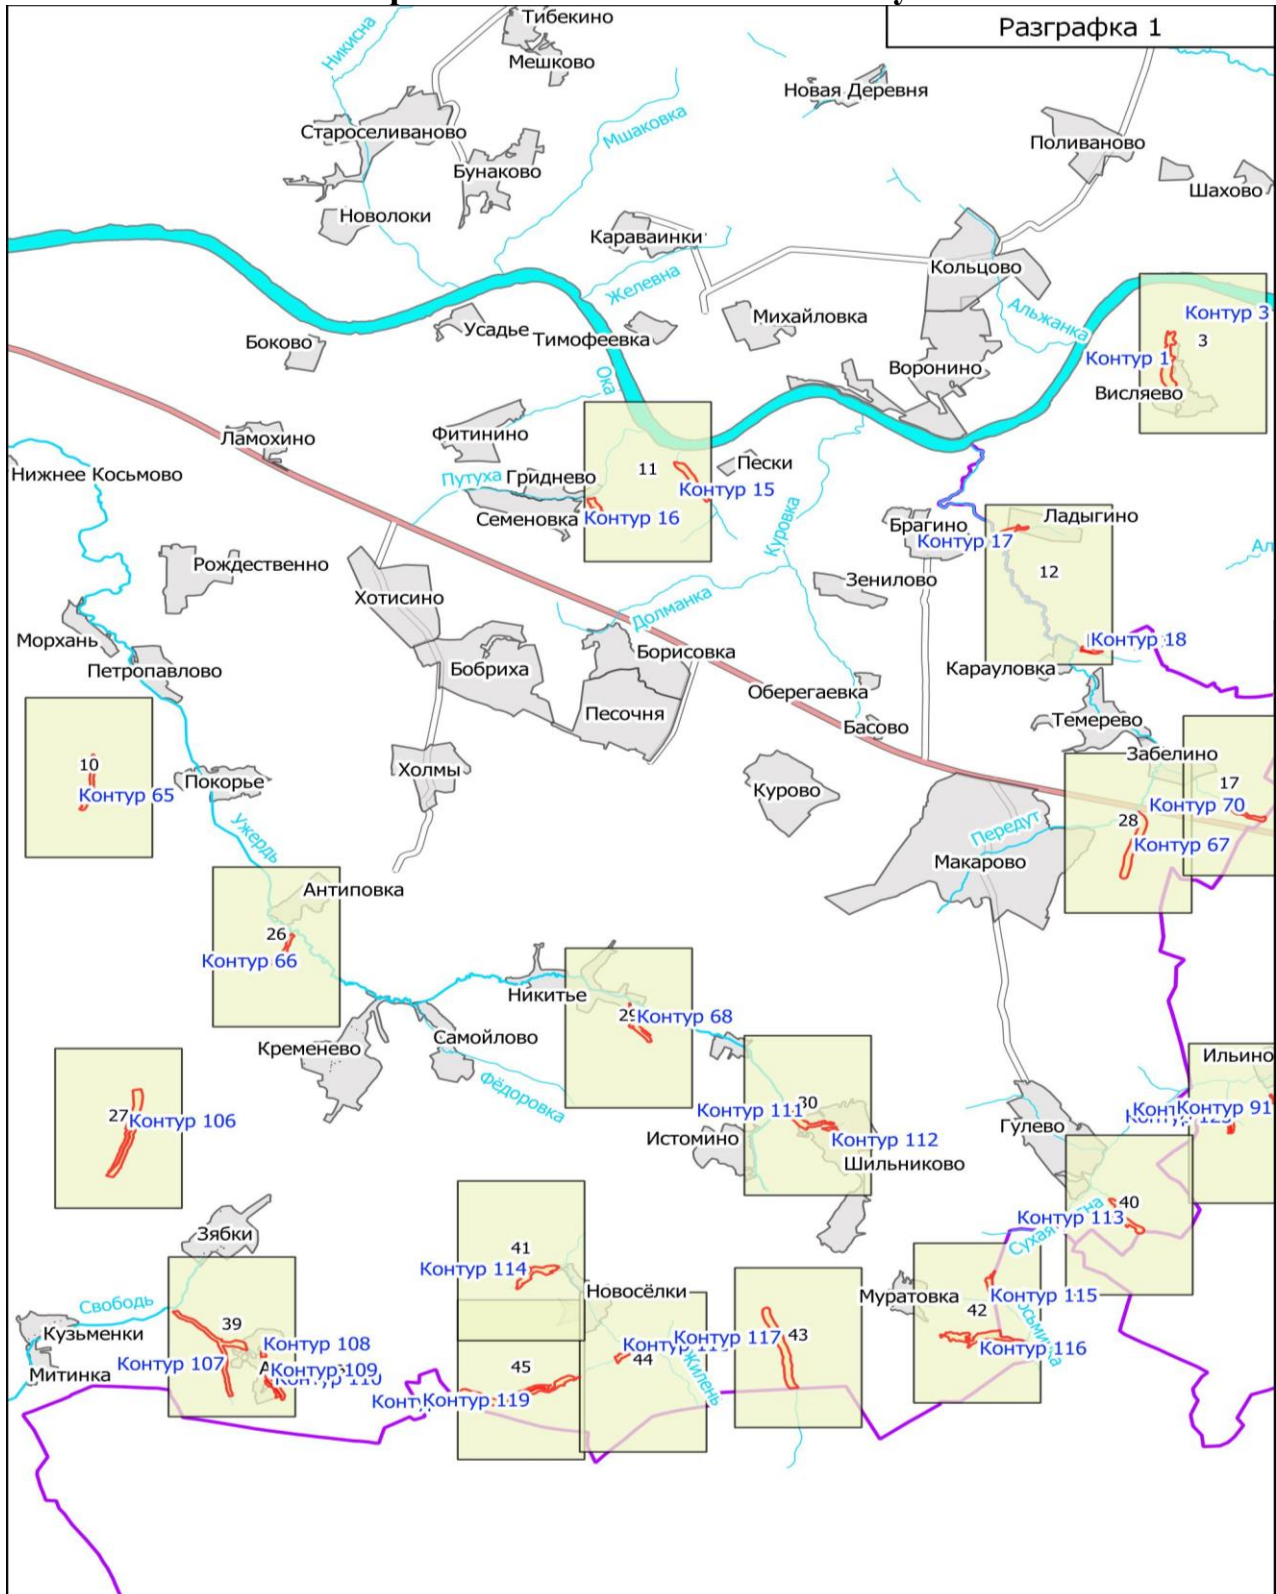

**Графическое описание местоположения границ земель, на которых  
располагаются особо защитные участки лесов «почвозащитные участки лесов,  
расположенные вдоль склонов оврагов», на территории Дугнинского участкового  
лесничества Ферзиковского лесничества Калужской области**

Переделки

М 1:10000

М 1:10000

Забелино

Богданино

М 1:10000

Ужердь

Антиповка

M 1:10000

М 1:10000

М 1:10000

М 1:10000

Дугна

М 1:10000

Выноска № 55

Шевляковка

Контур 146

Титово

Каменка

Крушма

М 1:10000

Дугна

Кутьково

М 1:10000