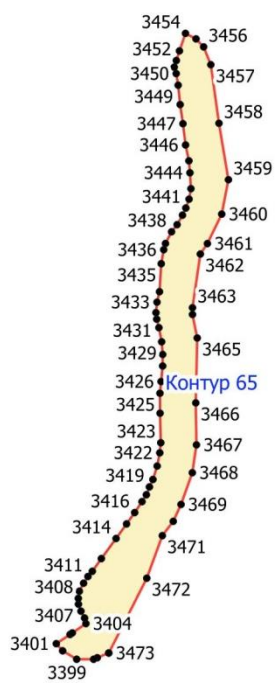

Выноска № 6

Зверохозяйство

Выноски № 9

М 1:10000

M 1:10000

М 1:10000

М 1:10000

М 1:10000

Переделки

М 1:10000

М 1:10000

Забелино

Богданино

М 1:10000

Ужердь

Антиповка

Таленка

6972 6973  
6980 6975  
Контур 151 6976  
6979 6978

6992 6993  
6990 6994  
6987 7001  
6985 7000 7004  
6983 6999 7005  
6996 7009  
7028 7012 7010  
7013 7018  
7025 7019  
7024 7020  
7022 7021

Крушма

М 1:10000

Выноска № 58

Крушма

М 1:10000

Крушма