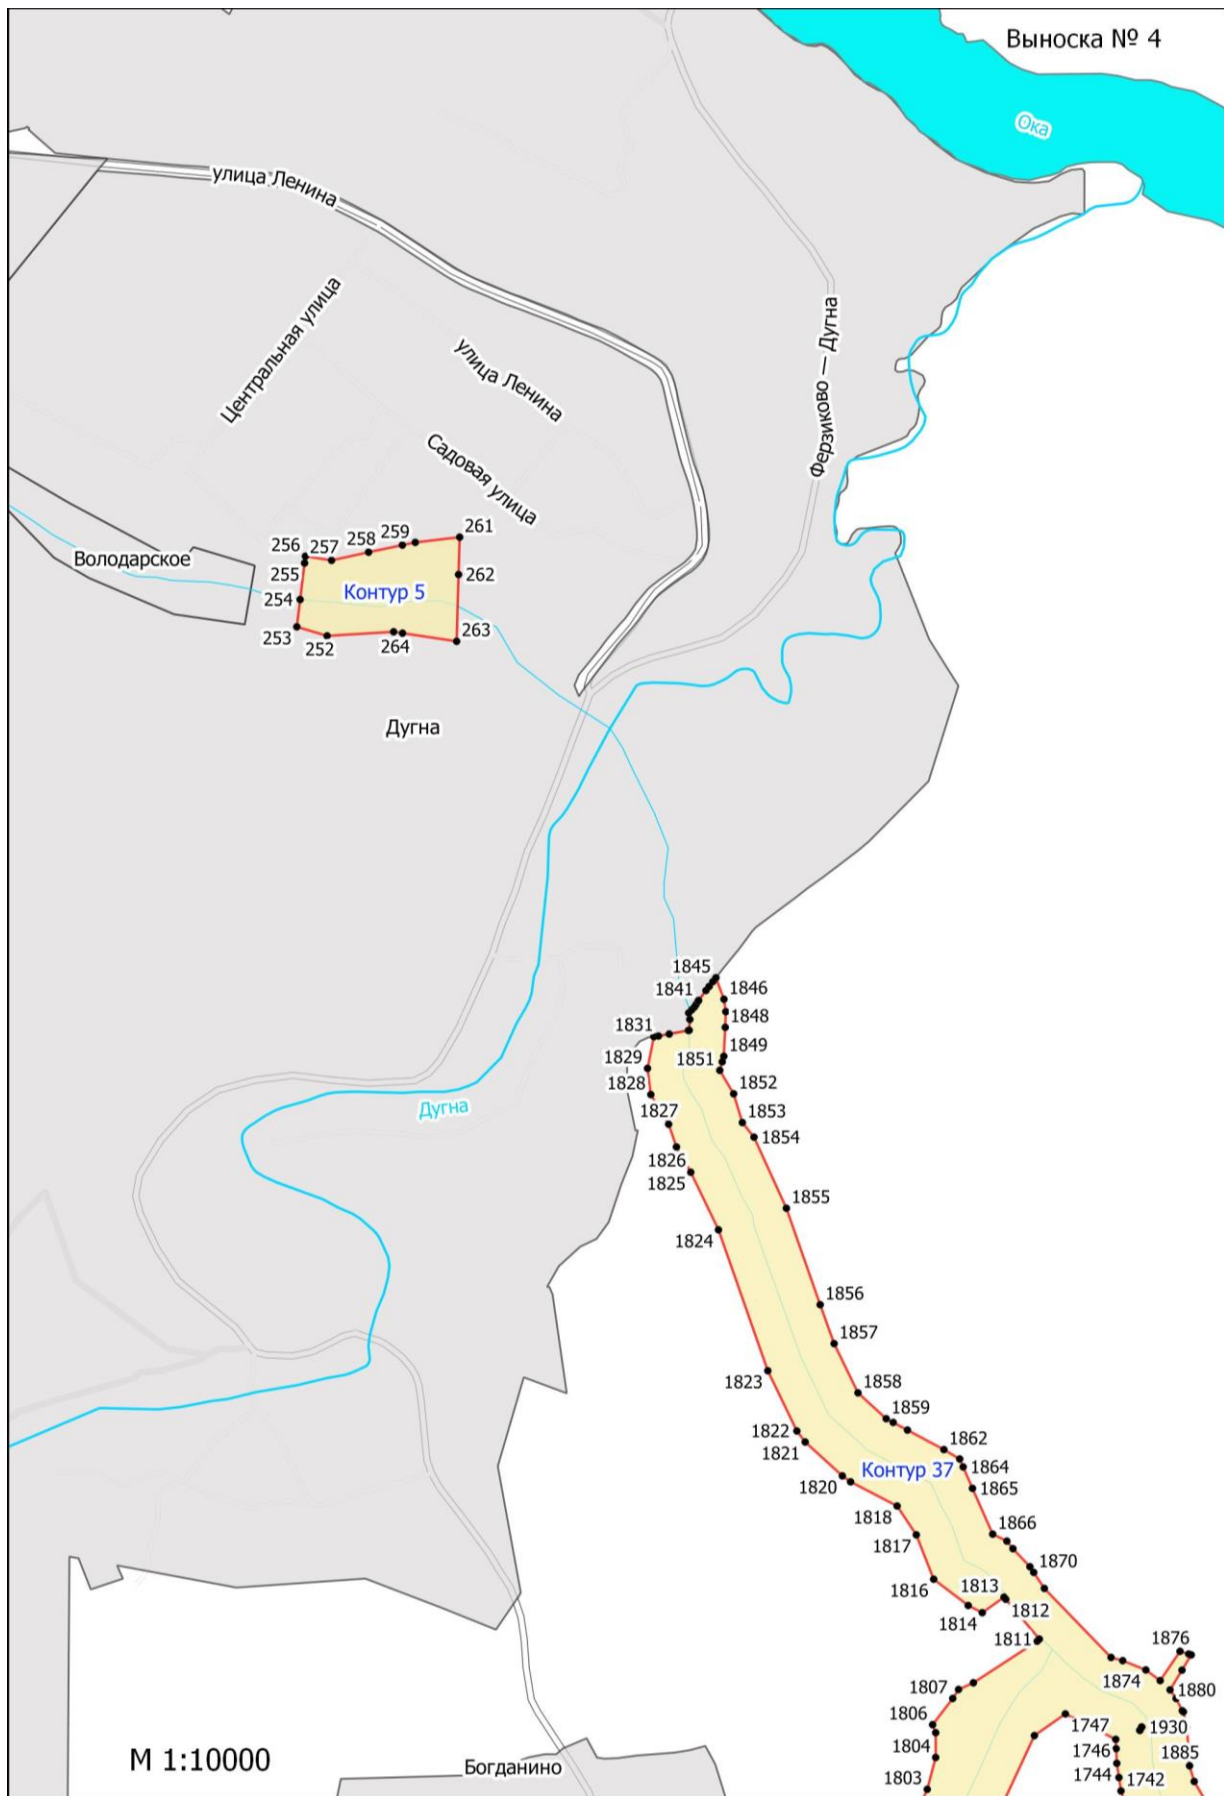

**Графическое описание местоположения границ земель, на которых  
располагаются особо защитные участки лесов «почвозащитные участки лесов,  
расположенные вдоль склонов оврагов», на территории Дугнинского участкового  
лесничества Ферзиковского лесничества Калужской области**

Разграфка 1

М 1:10000

М 1:10000

Графическое описание местоположения границ земель,  
на которых располагаются особо защитные участки лесов "почвозащитные участки лесов",  
на территории Дугнинского участкового лесничества  
Ферзиковского лесничества Калужской области

Переделки

М 1:10000

М 1:10000

Забелино

Богданино

М 1:10000

Ужердь

Антиповка

Контур 146

Титово

Каменка

Крушма

М 1:10000

Дугна

Кутьково

М 1:10000