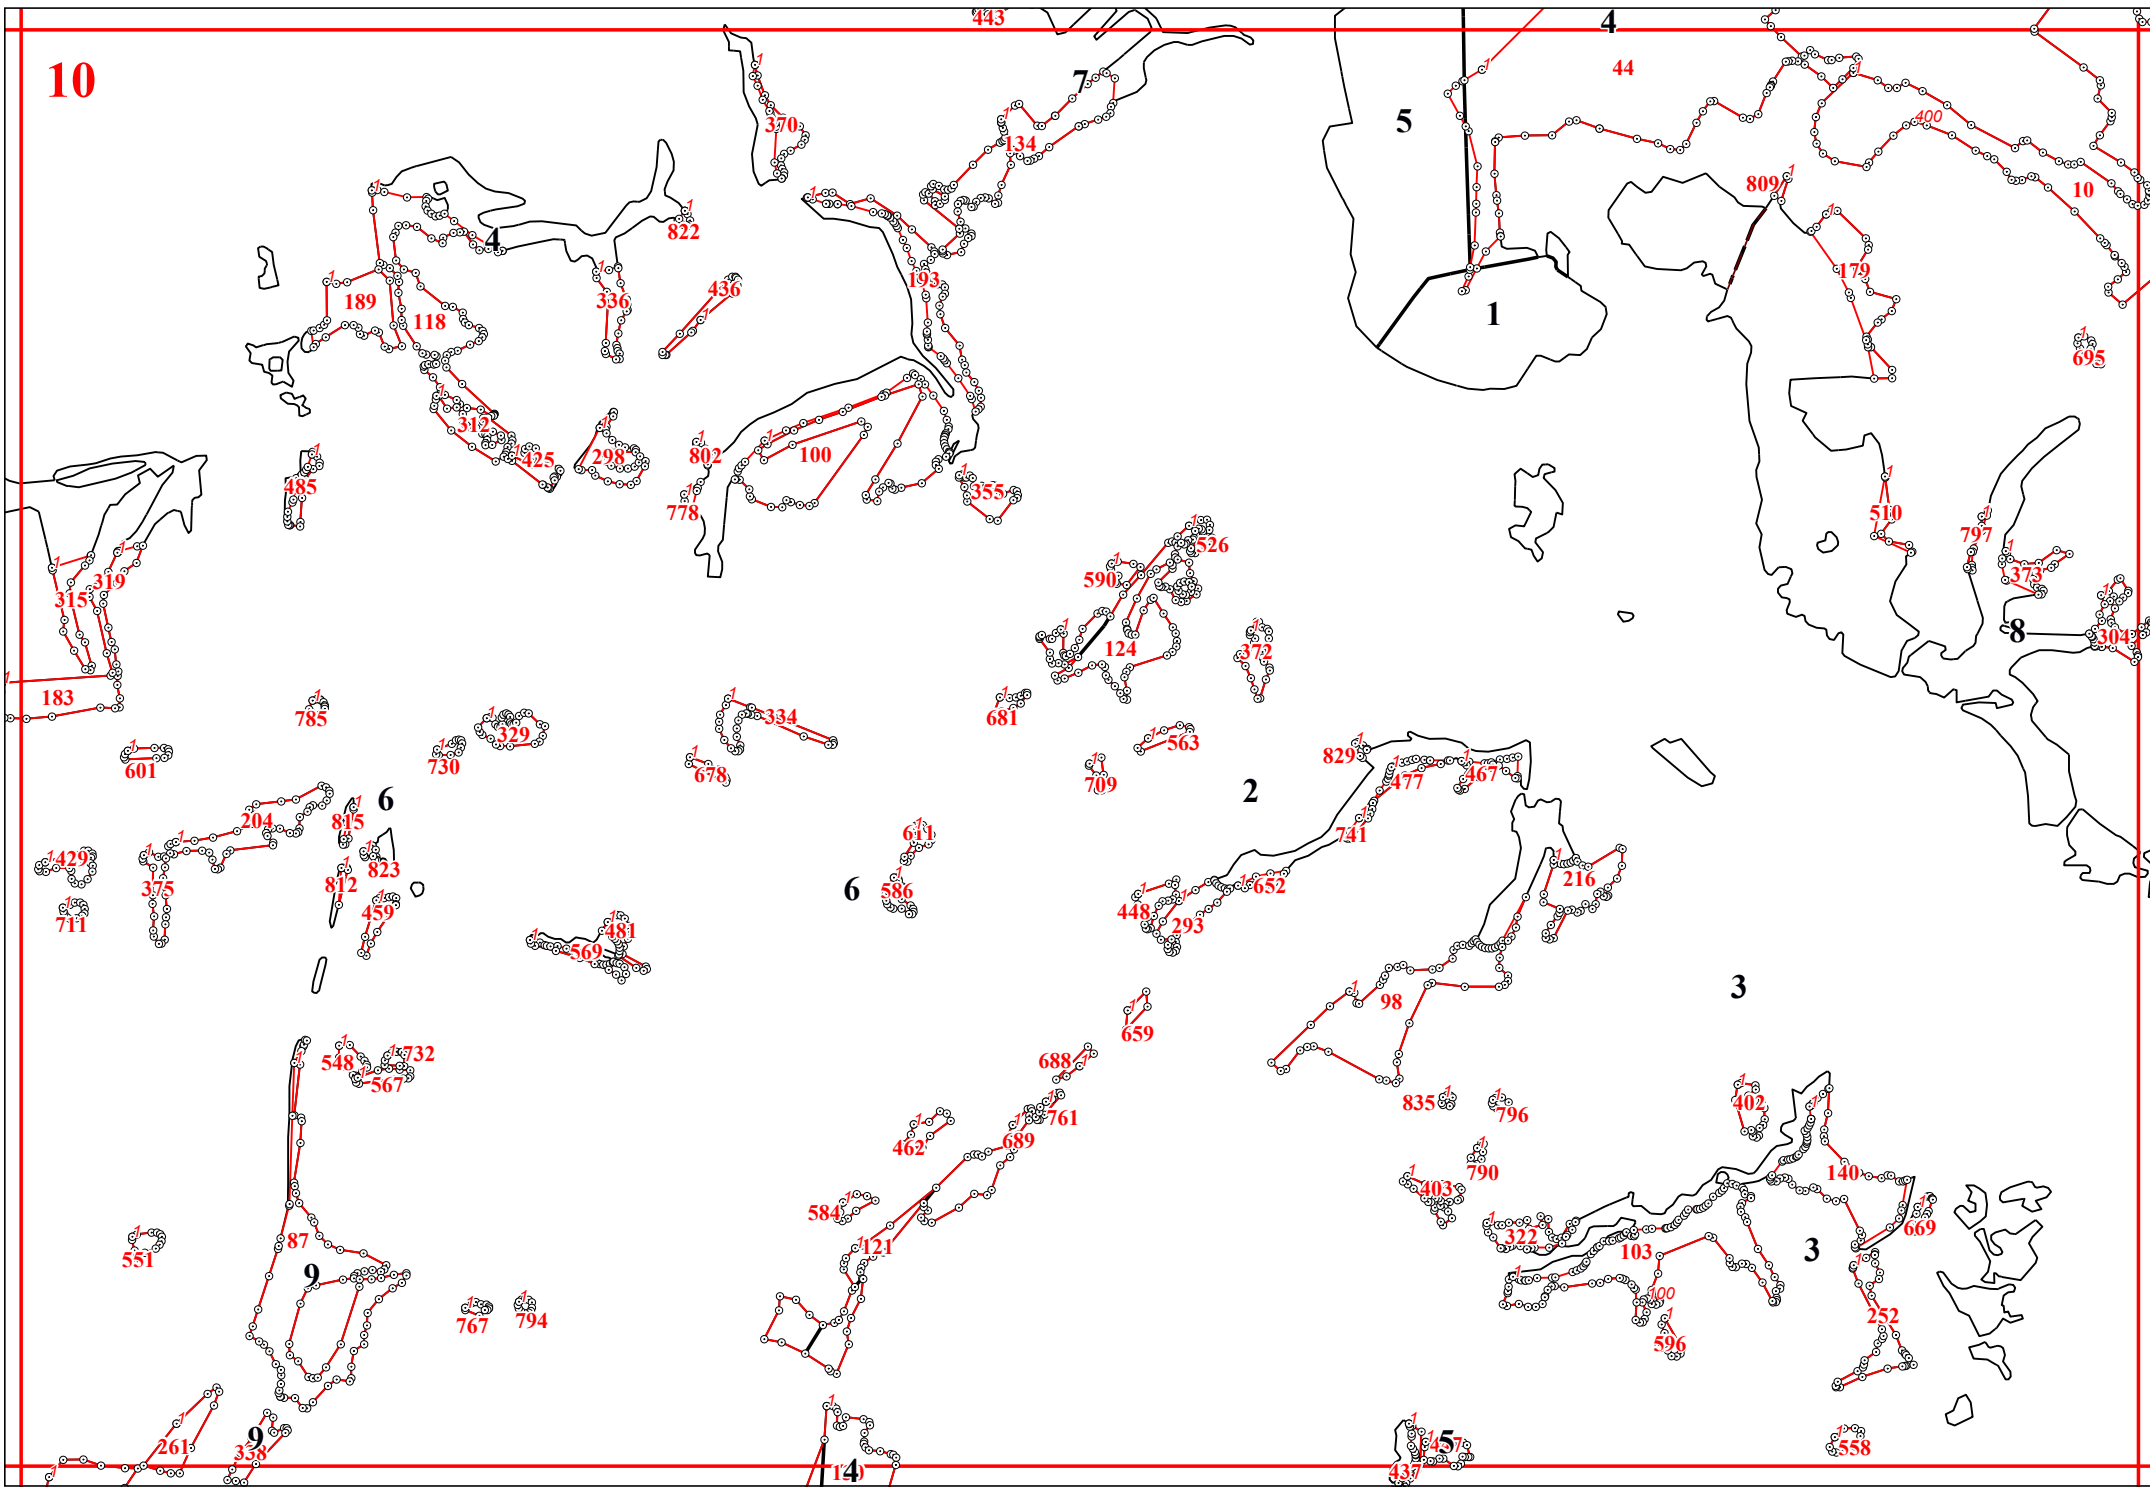

**Графическое описание местоположения границ земель, на которых располагаются
эксплуатационные леса, на территории Мосальского участкового
лесничества Юхновского лесничества Калужской области**

Приложение № 42 к приказу Рослесхоза
от 28.02.2023 № 269

10

25

30

5

32

35

40

42

1200

400

556

49

8

108

56

8