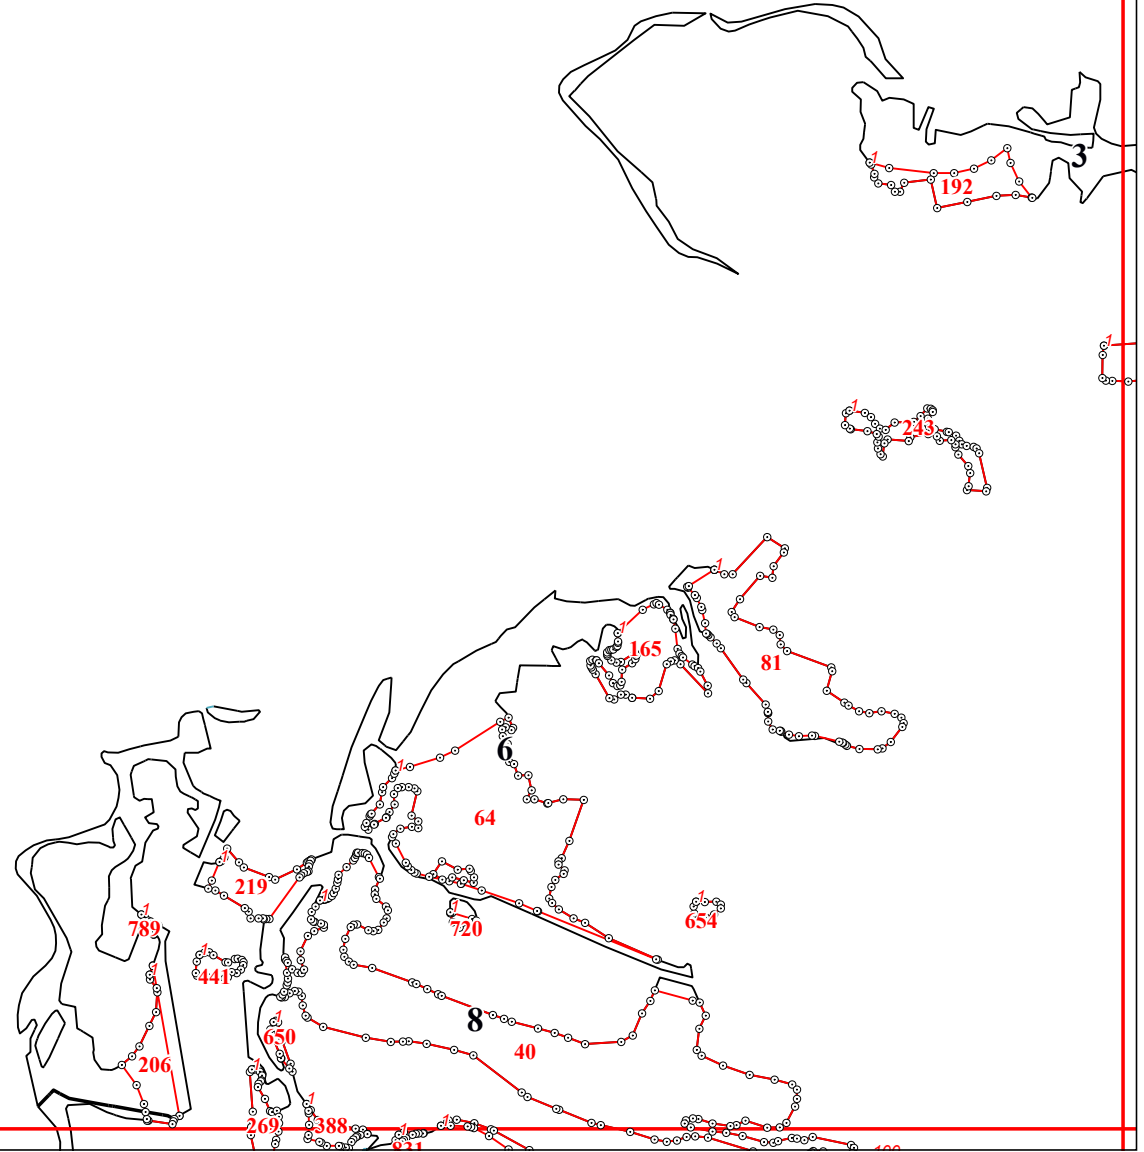

**Графическое описание местоположения границ земель, на которых располагаются
эксплуатационные леса, на территории Мосальского участкового
лесничества Юхновского лесничества Калужской области**

Приложение № 42 к приказу Рослесхоза
от 28.02.2023 № 269

10

25

30

5

32

35

40

42

1

9

9

44

9

10

41

45

1200

400

556

49

8

108

56

8