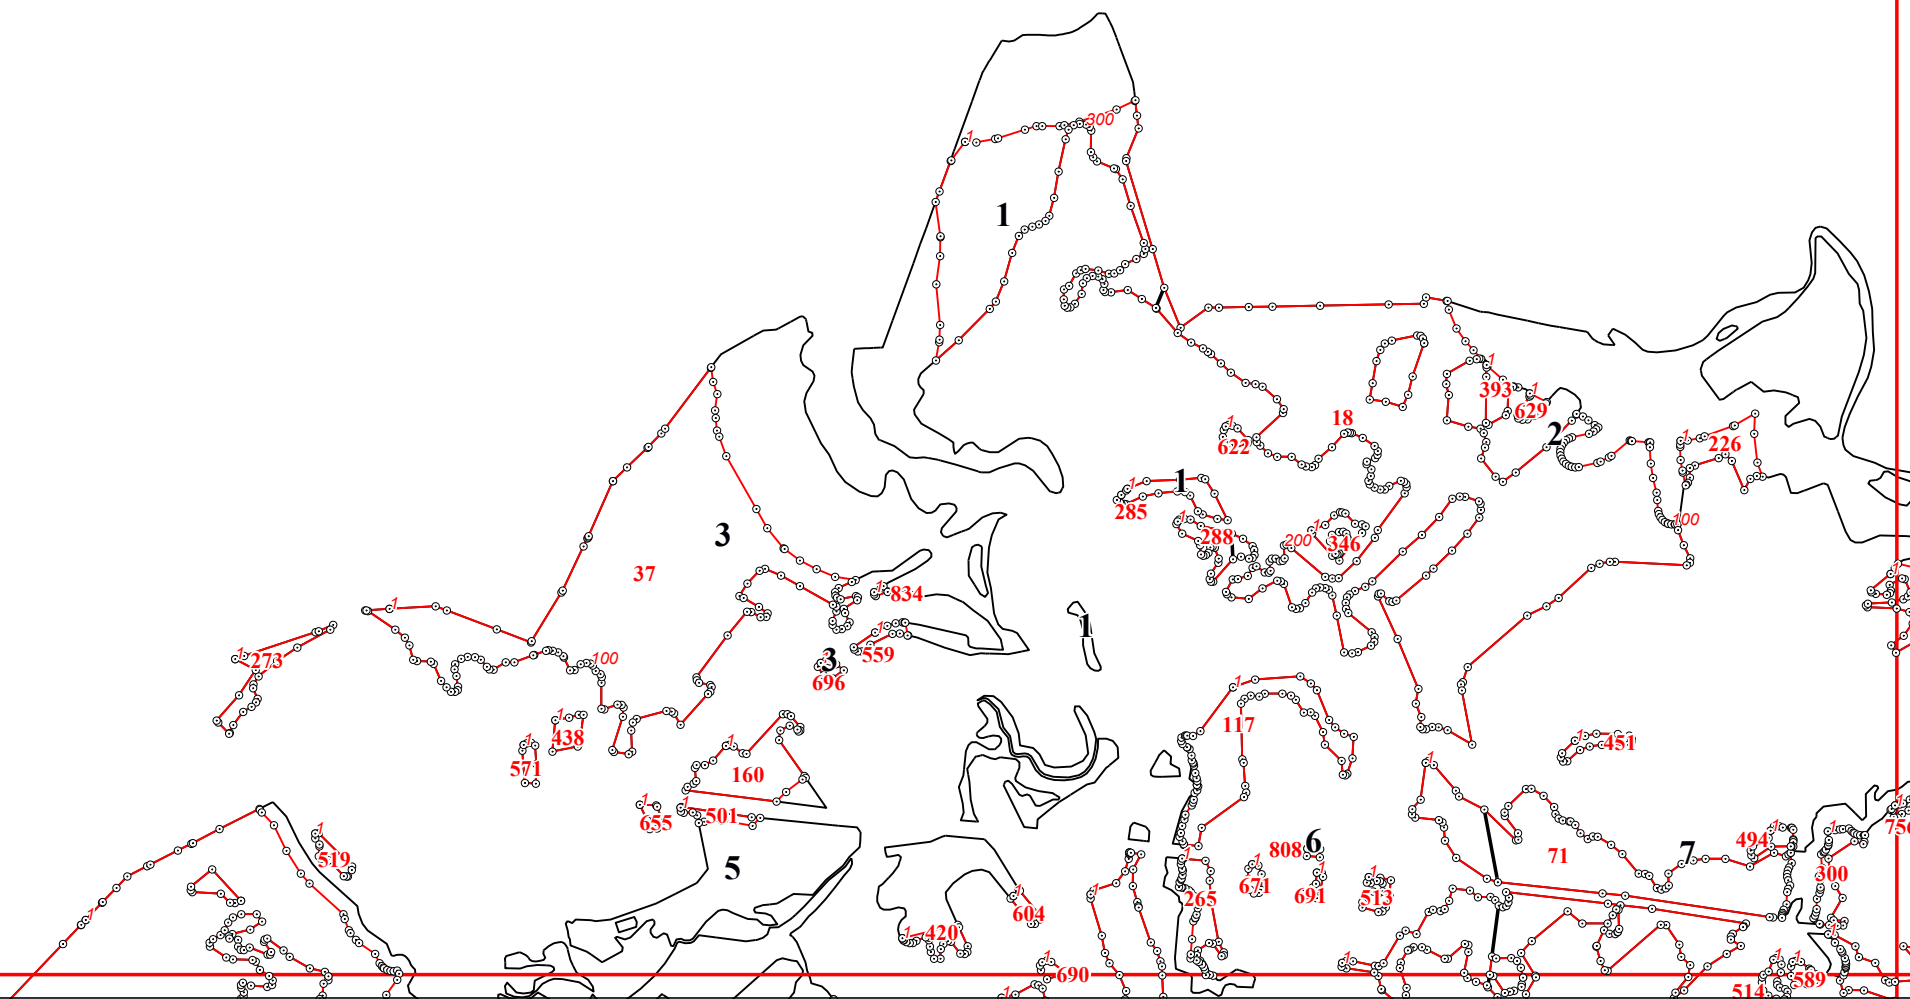

**Графическое описание местоположения границ земель, на которых располагаются
эксплуатационные леса, на территории Мосальского участкового
лесничества Юхновского лесничества Калужской области**

Приложение № 42 к приказу Рослесхоза
от 28.02.2023 № 269

10

25

30

5

32

35

40

42

1200

400

556

49

8

108

56

8