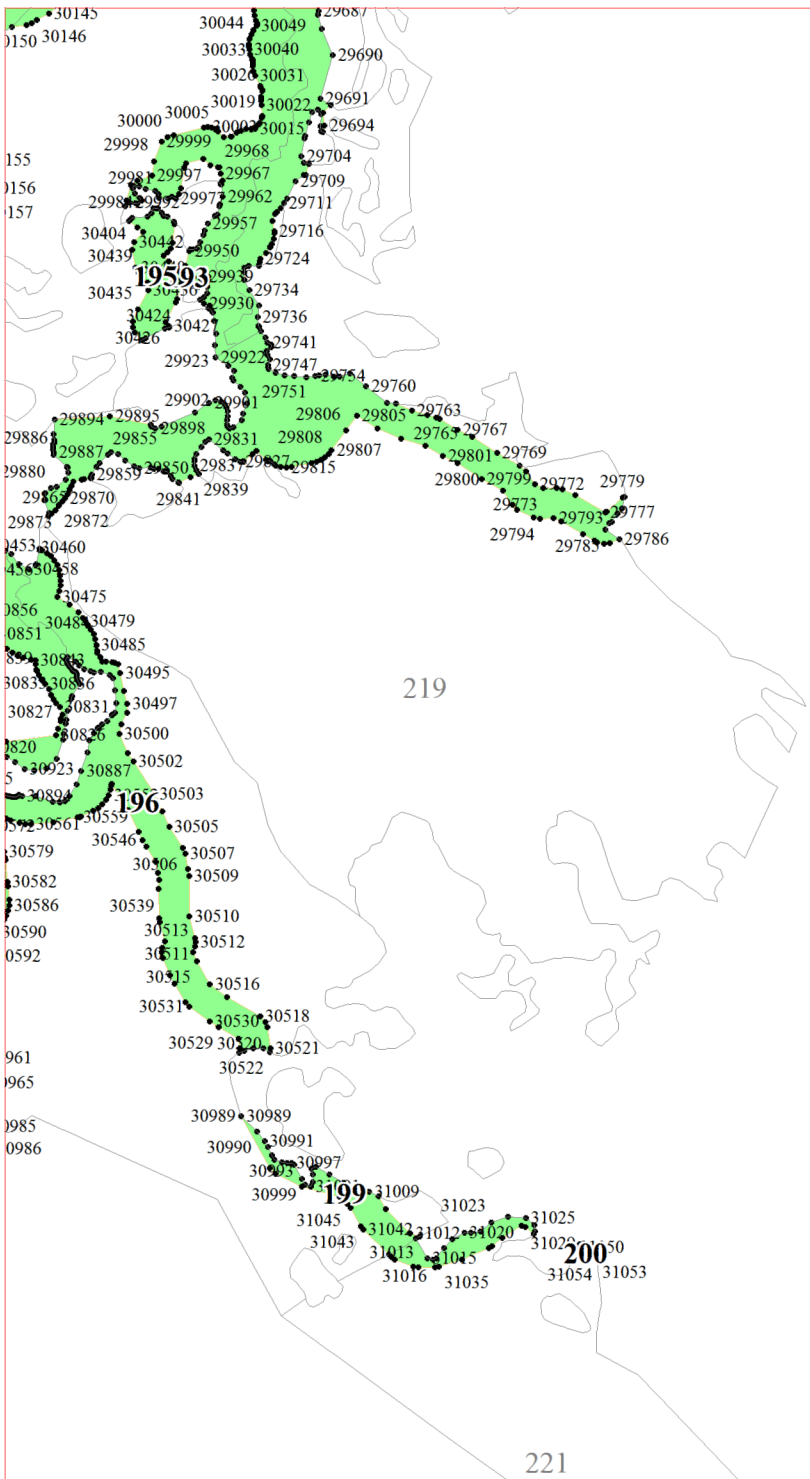

**Графическое описание местоположения границ земель,
на которых располагаются леса, расположенные в водоохранных зонах,
на территории Яжелбицкого участкового лесничества
Валдайского лесничества
Новгородской области**

Приложение № 40 к приказу Рослесхоза
от 28.02.2023 № 322

2

3

6

9944
9992
9960
9945

7

11

16004
16005002
160087
16007
16008

60
50
86
15961
15968

20125
20092
20113
131
20096
20111
20101 20100

20191
134
20190
20189 20194

162

12

108

109

110

15

21

25

26