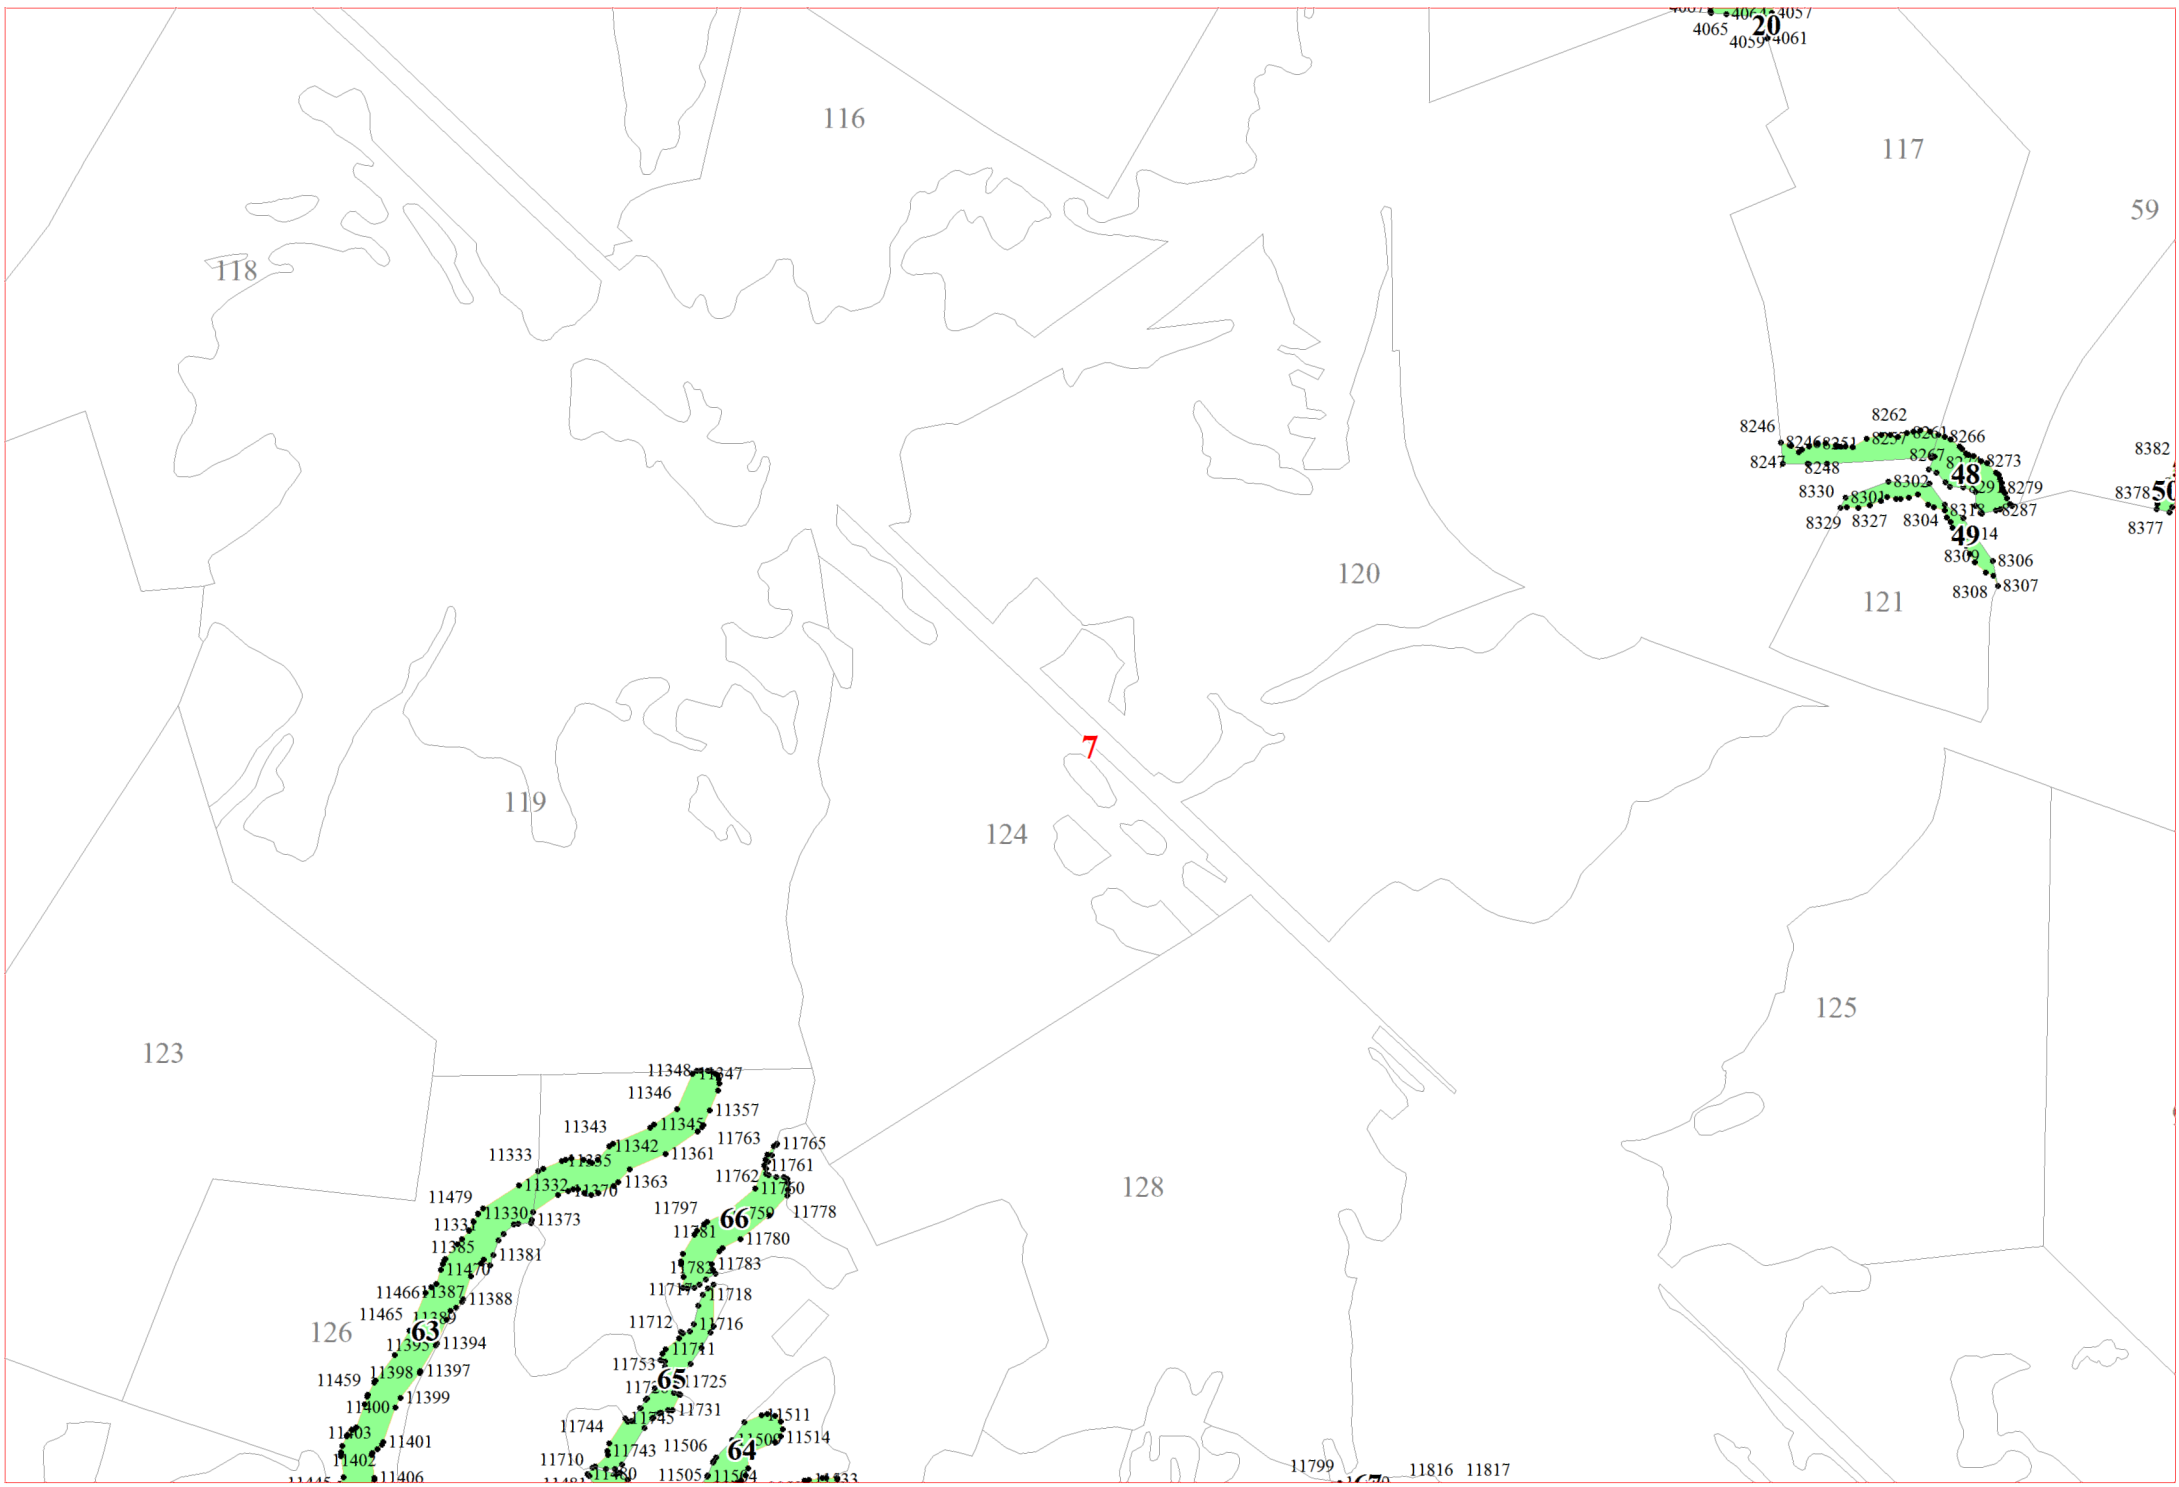

**Графическое описание местоположения границ земель,
на которых располагаются леса, расположенные в водоохранных зонах,
на территории Яжелбицкого участкового лесничества
Валдайского лесничества
Новгородской области**

Приложение № 40 к приказу Рослесхоза
от 28.02.2023 № 322

2

3

6

9944
9992
9960
9945

7

11

16004
16005002
160087
16007
16008

60
50
86
15961
15968

20125
20092
20113
131
20096
20111
20101 20100

20191
134
20190
20189 20194

162

12

108

109

110

15

21

25

26