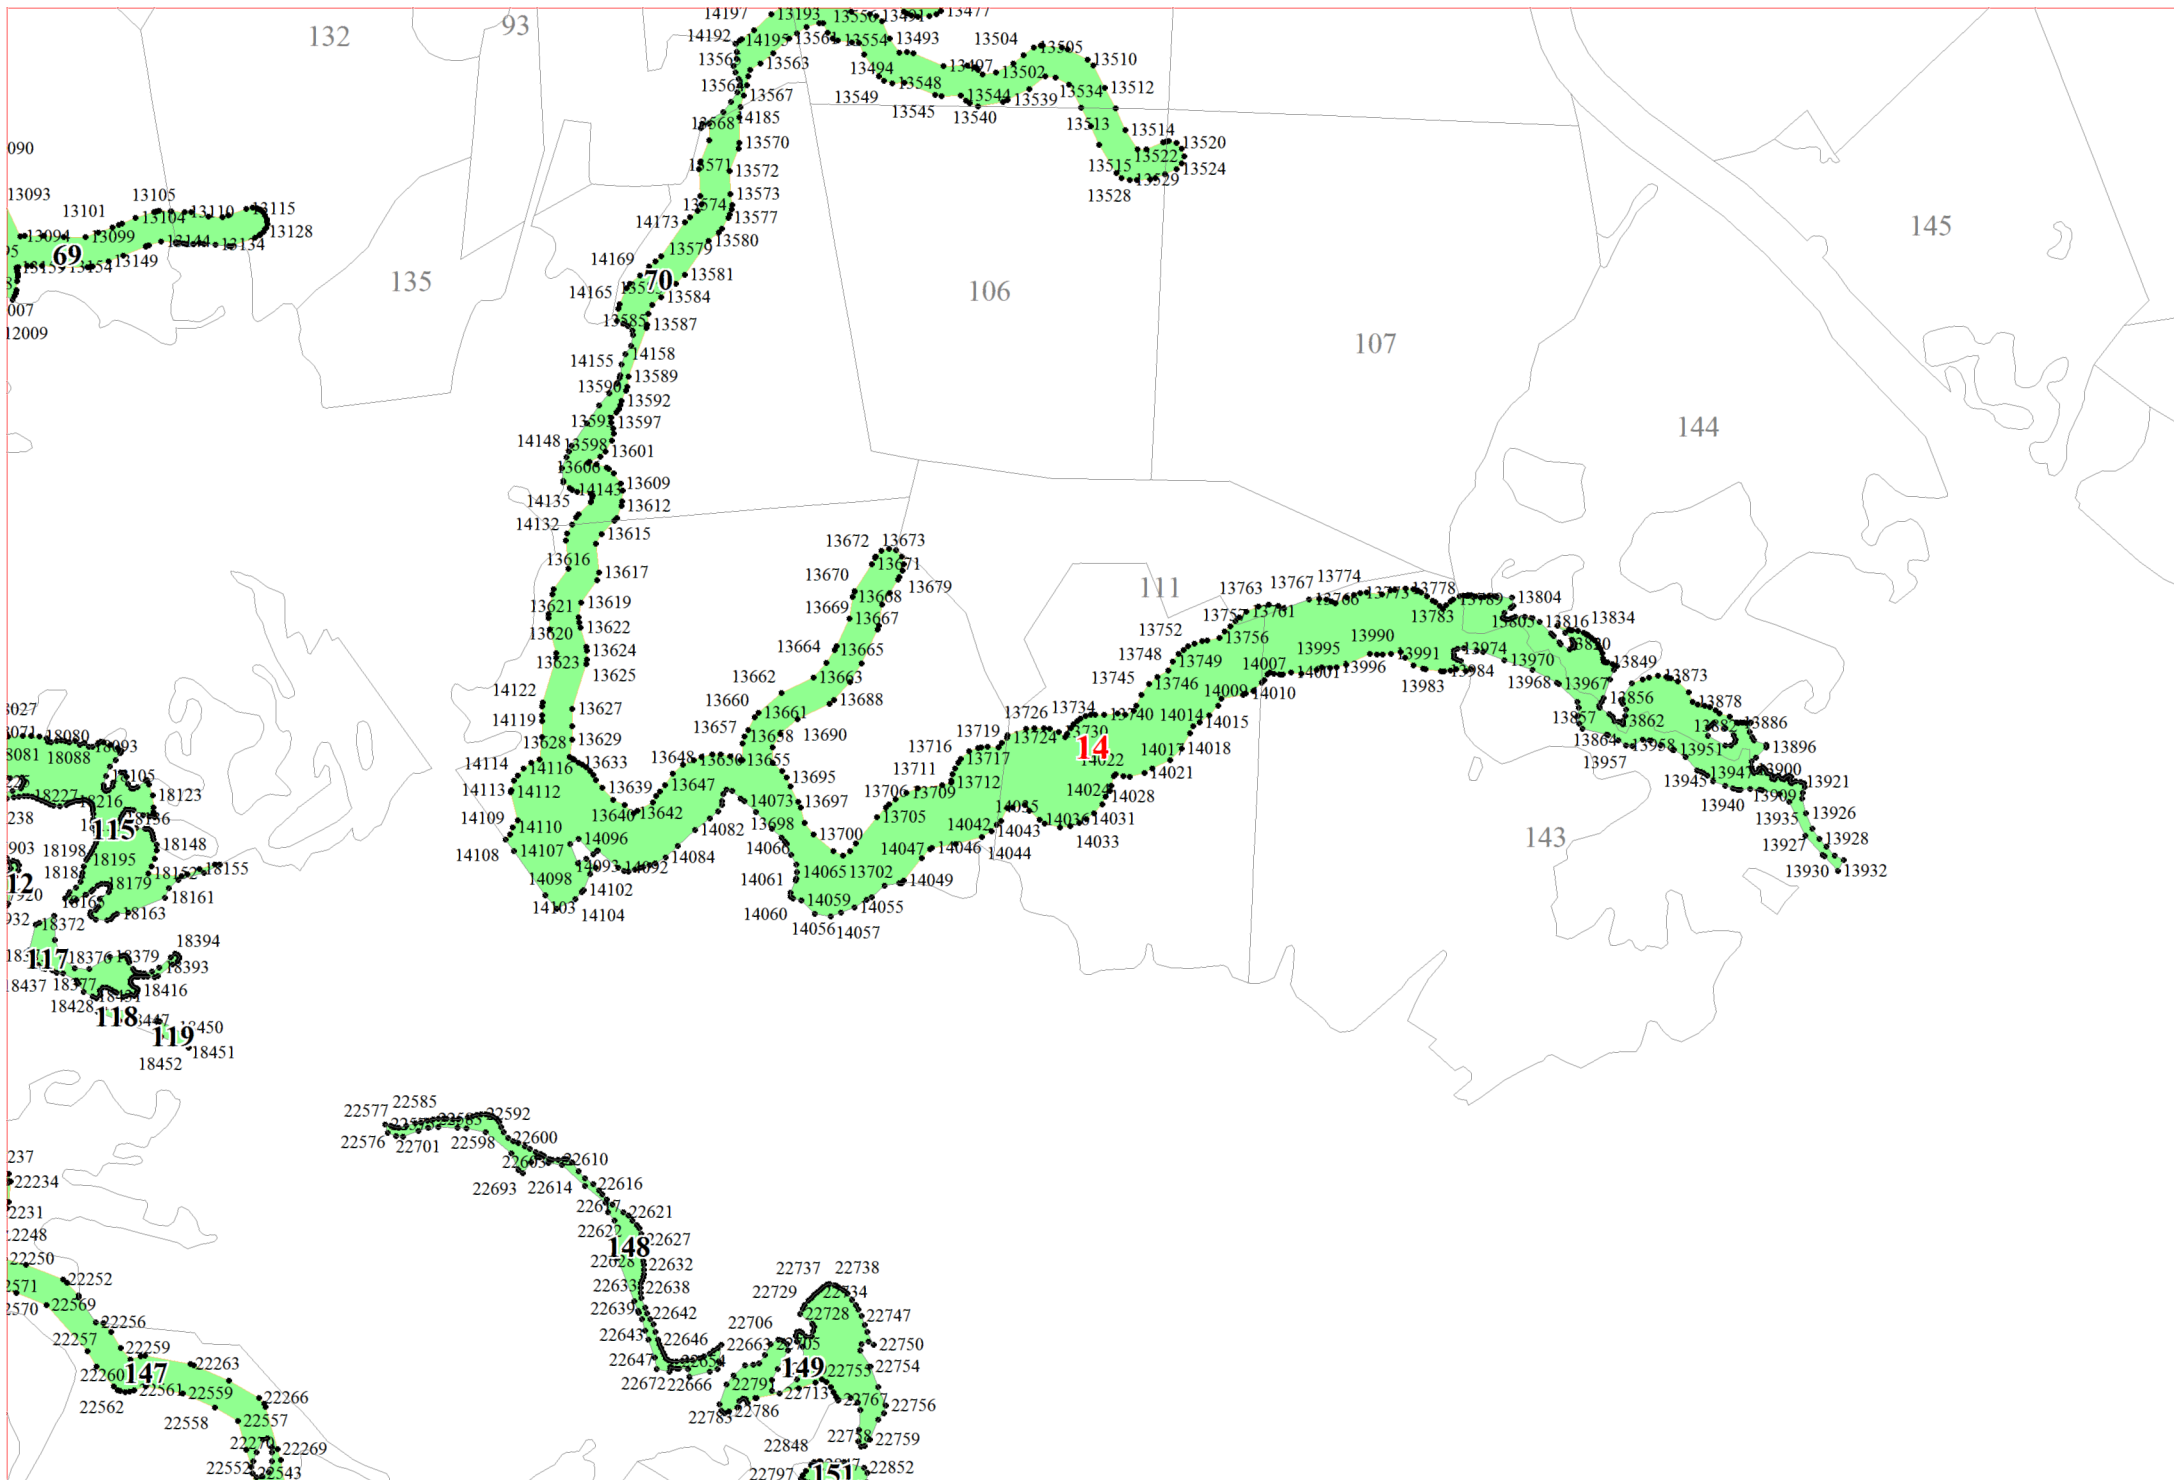

**Графическое описание местоположения границ земель,
на которых располагаются леса, расположенные в водоохранных зонах,
на территории Яжелбицкого участкового лесничества
Валдайского лесничества
Новгородской области**

60
50
86
15961
15968

20125
20092
20113
131
20096
20111
20101 20100

20191
134
20190
20189 20194

162

12

108

109

110

15

21

25

26