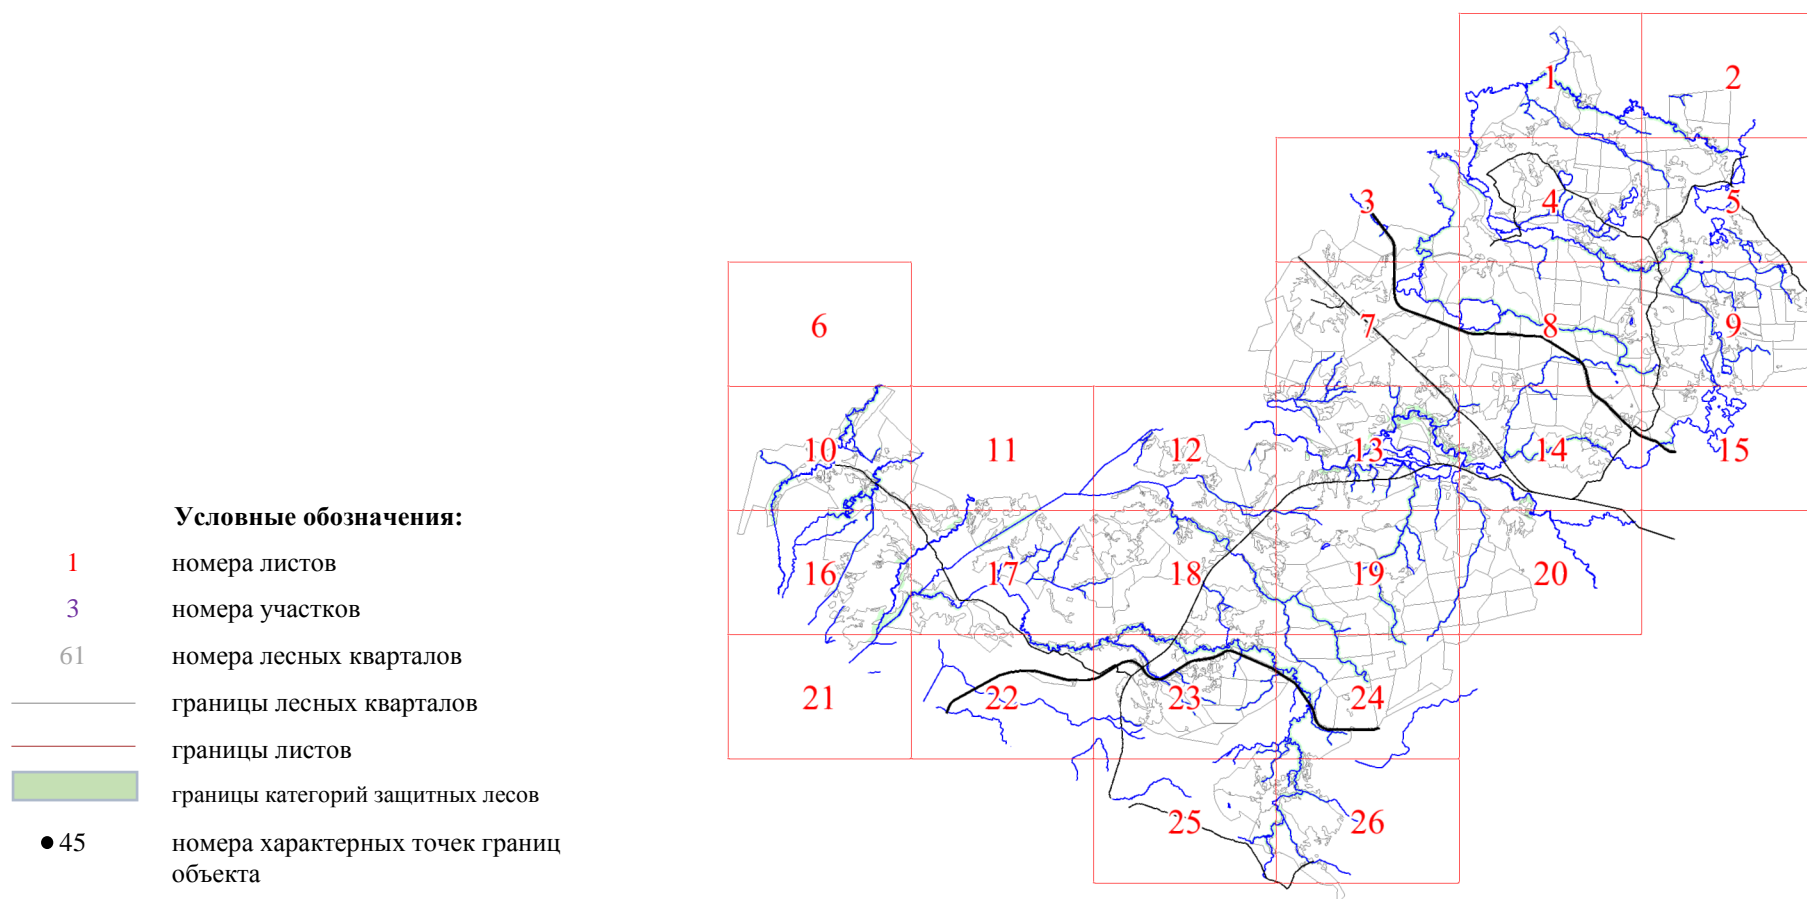

**Графическое описание местоположения границ земель,
на которых располагаются леса, расположенные в водоохранных зонах,
на территории Яжелбицкого участкового лесничества
Валдайского лесничества
Новгородской области**

Приложение № 40 к приказу Рослесхоза
от 28.02.2023 № 322