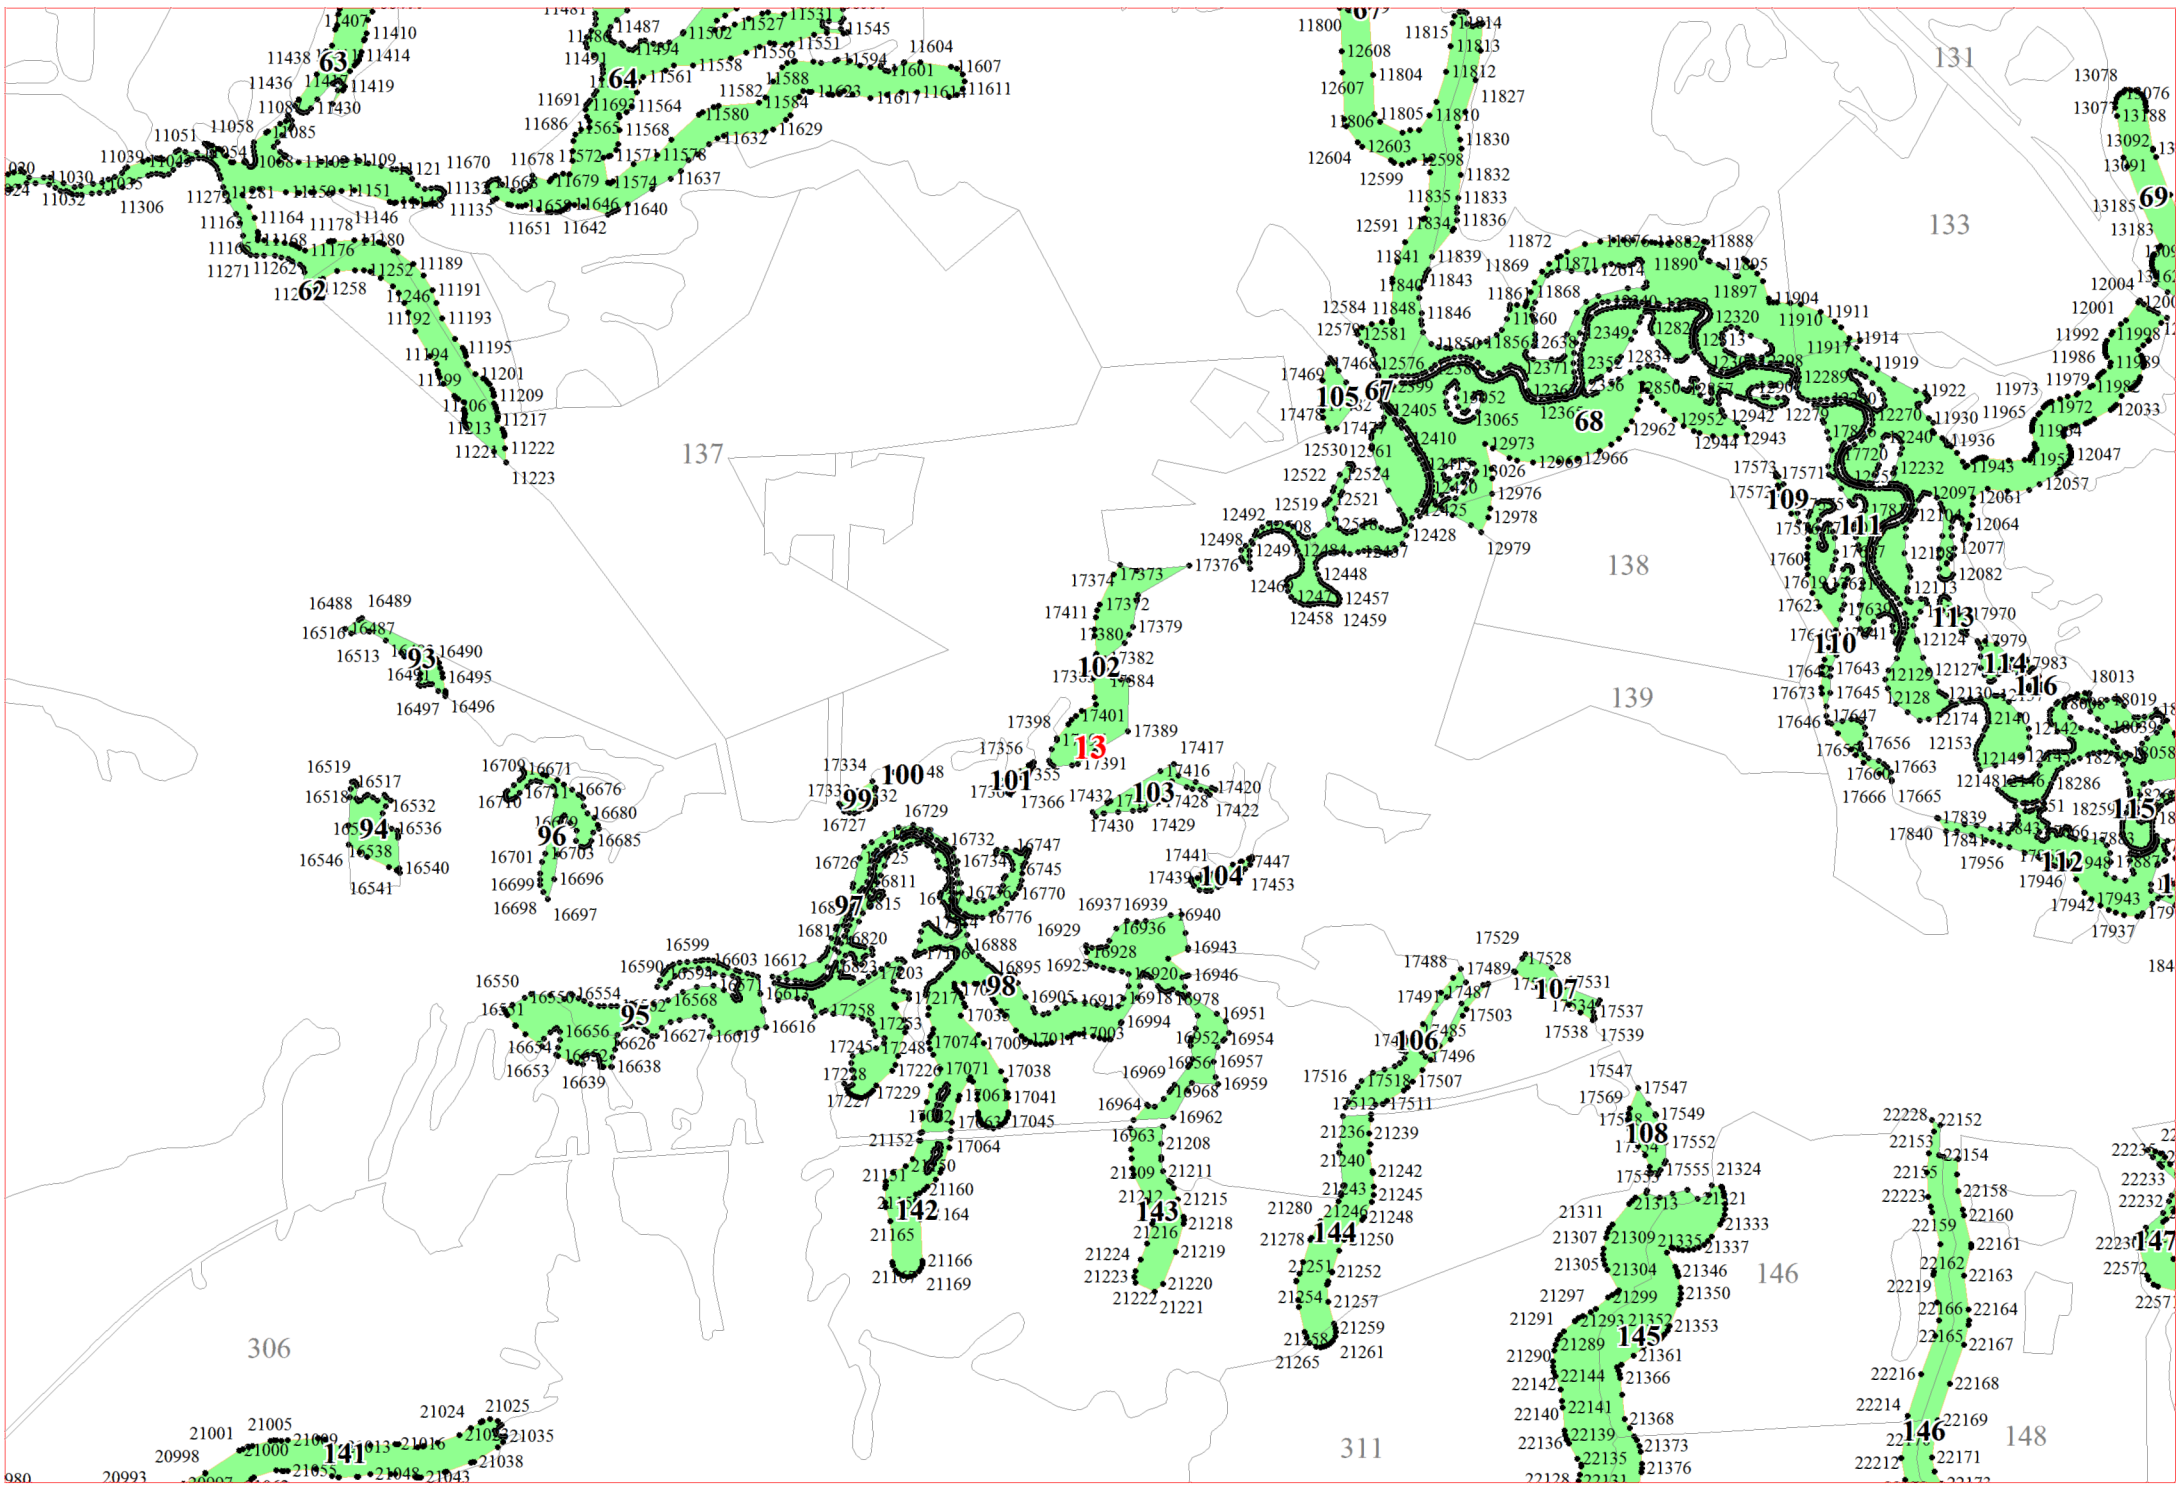

**Графическое описание местоположения границ земель,
на которых располагаются леса, расположенные в водоохранных зонах,
на территории Яжелбицкого участкового лесничества
Валдайского лесничества
Новгородской области**

60
50
86
15961
15968

20125
20092
20113
131
20096
20111
20101 20100

20191
134
20190
20189 20194

162

12

108

109

110

15

21

25

26