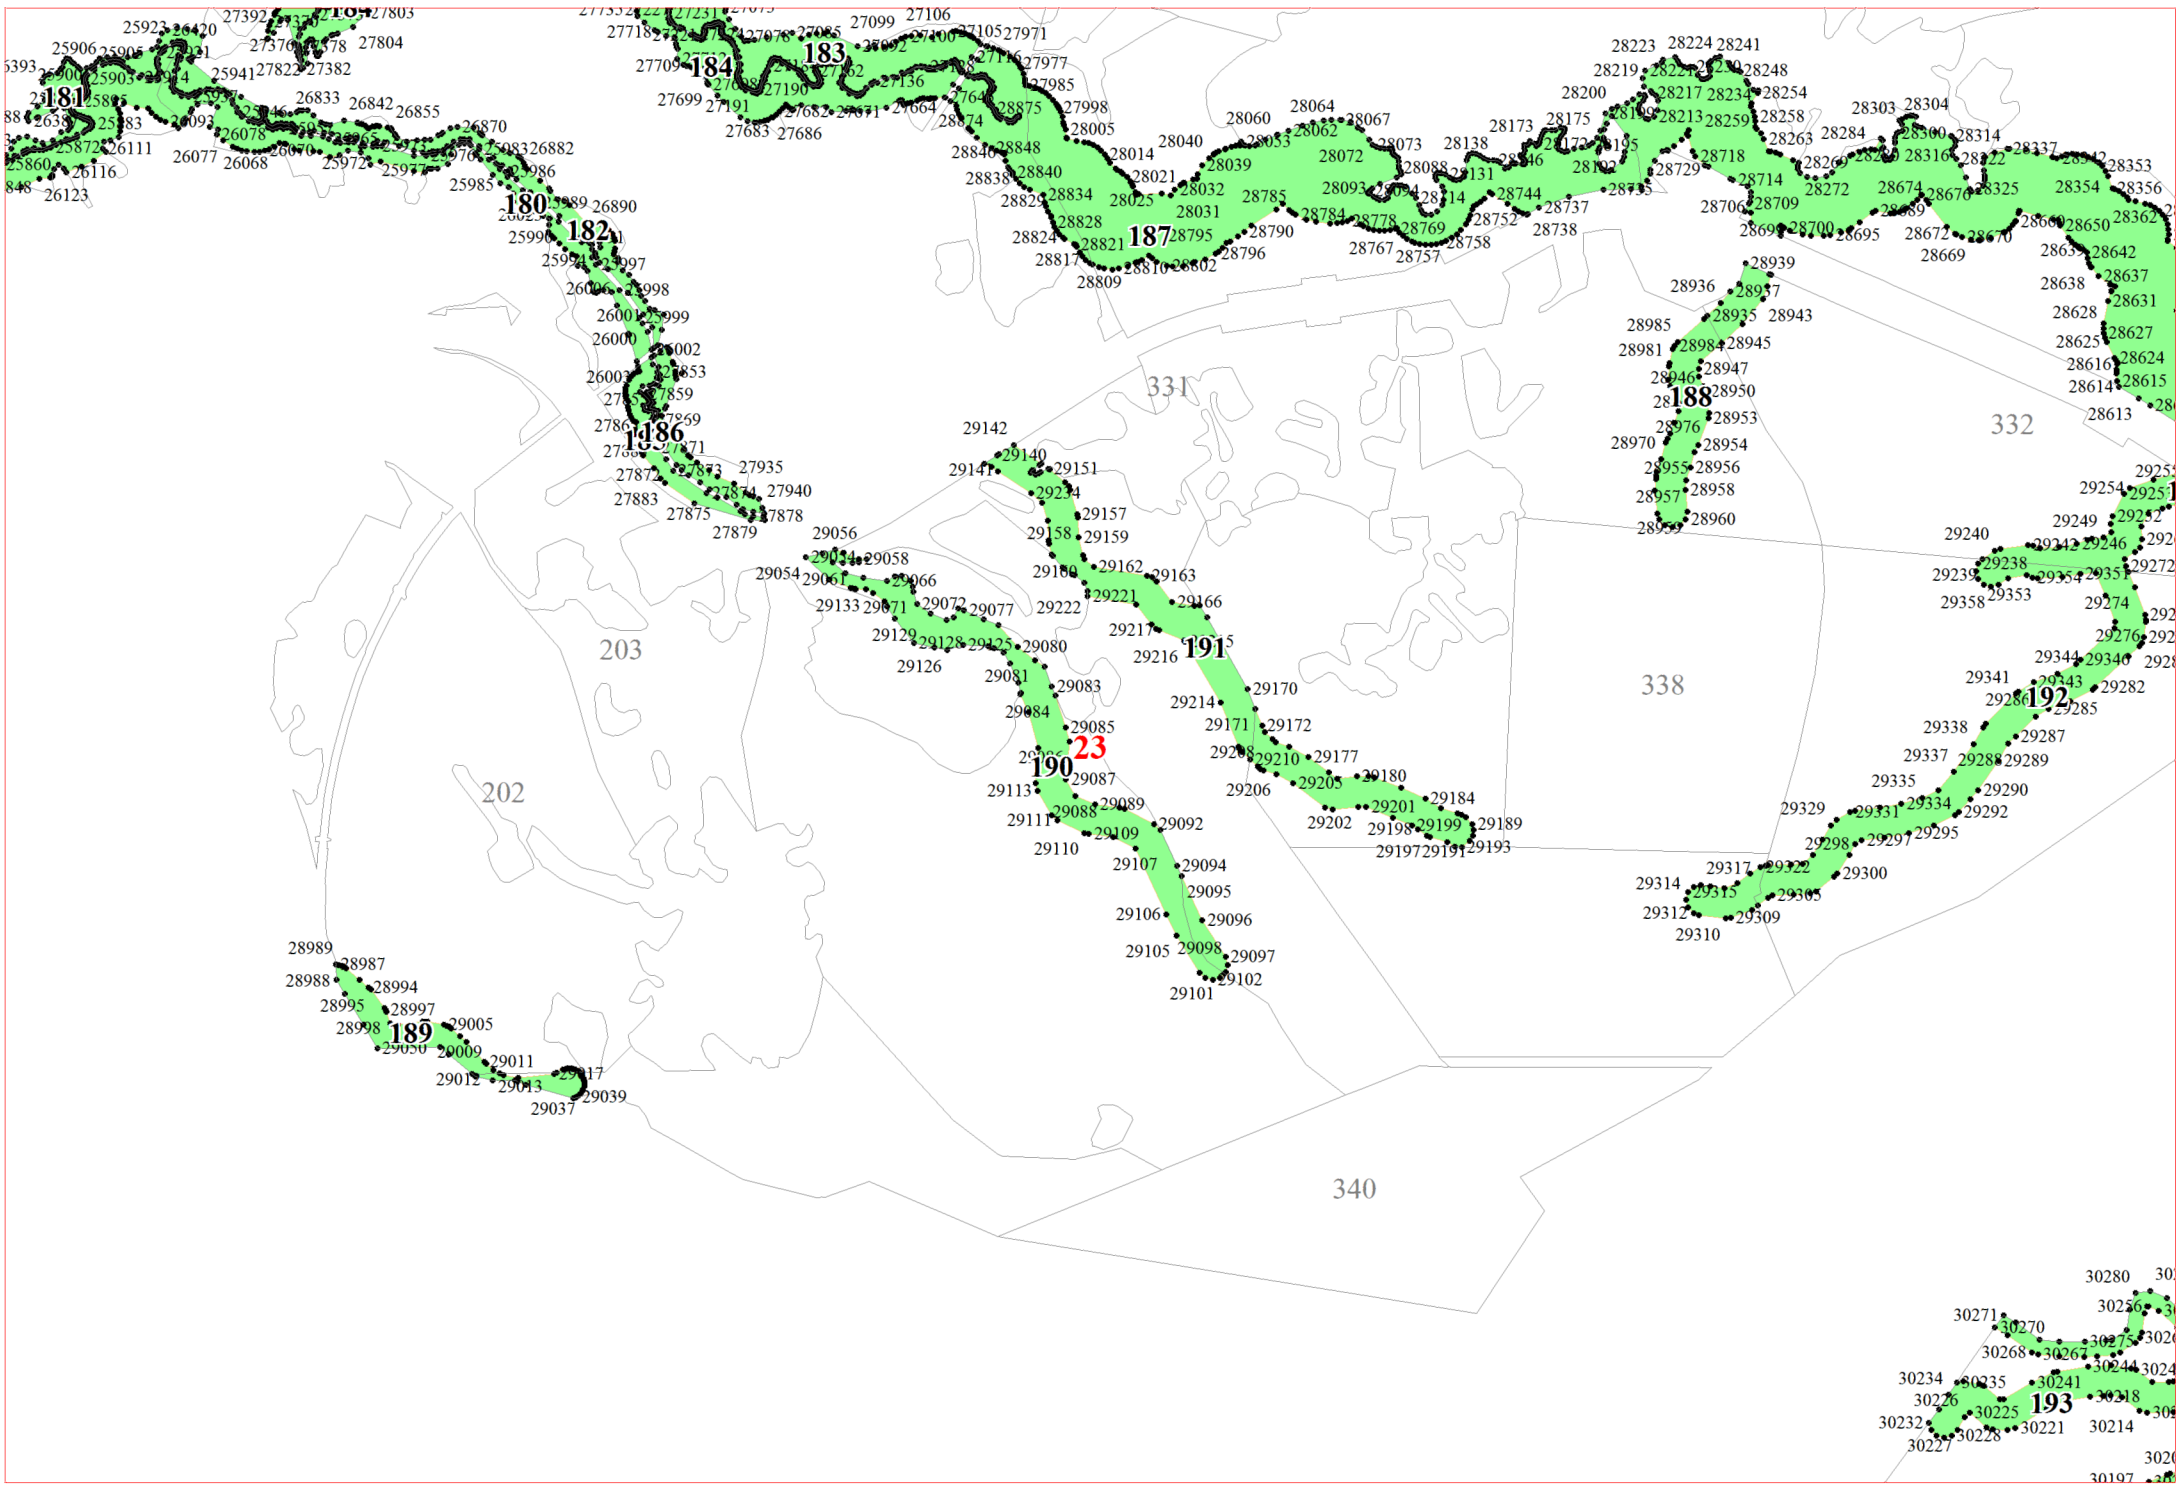

**Графическое описание местоположения границ земель,
на которых располагаются леса, расположенные в водоохранных зонах,
на территории Яжелбицкого участкового лесничества
Валдайского лесничества
Новгородской области**

60
50
86
15961
15968

20125
20092
20113
131
20096
20111
20101 20100

20191
134
20190
20189 20194

162

12

108

109

110

15

21

25

26