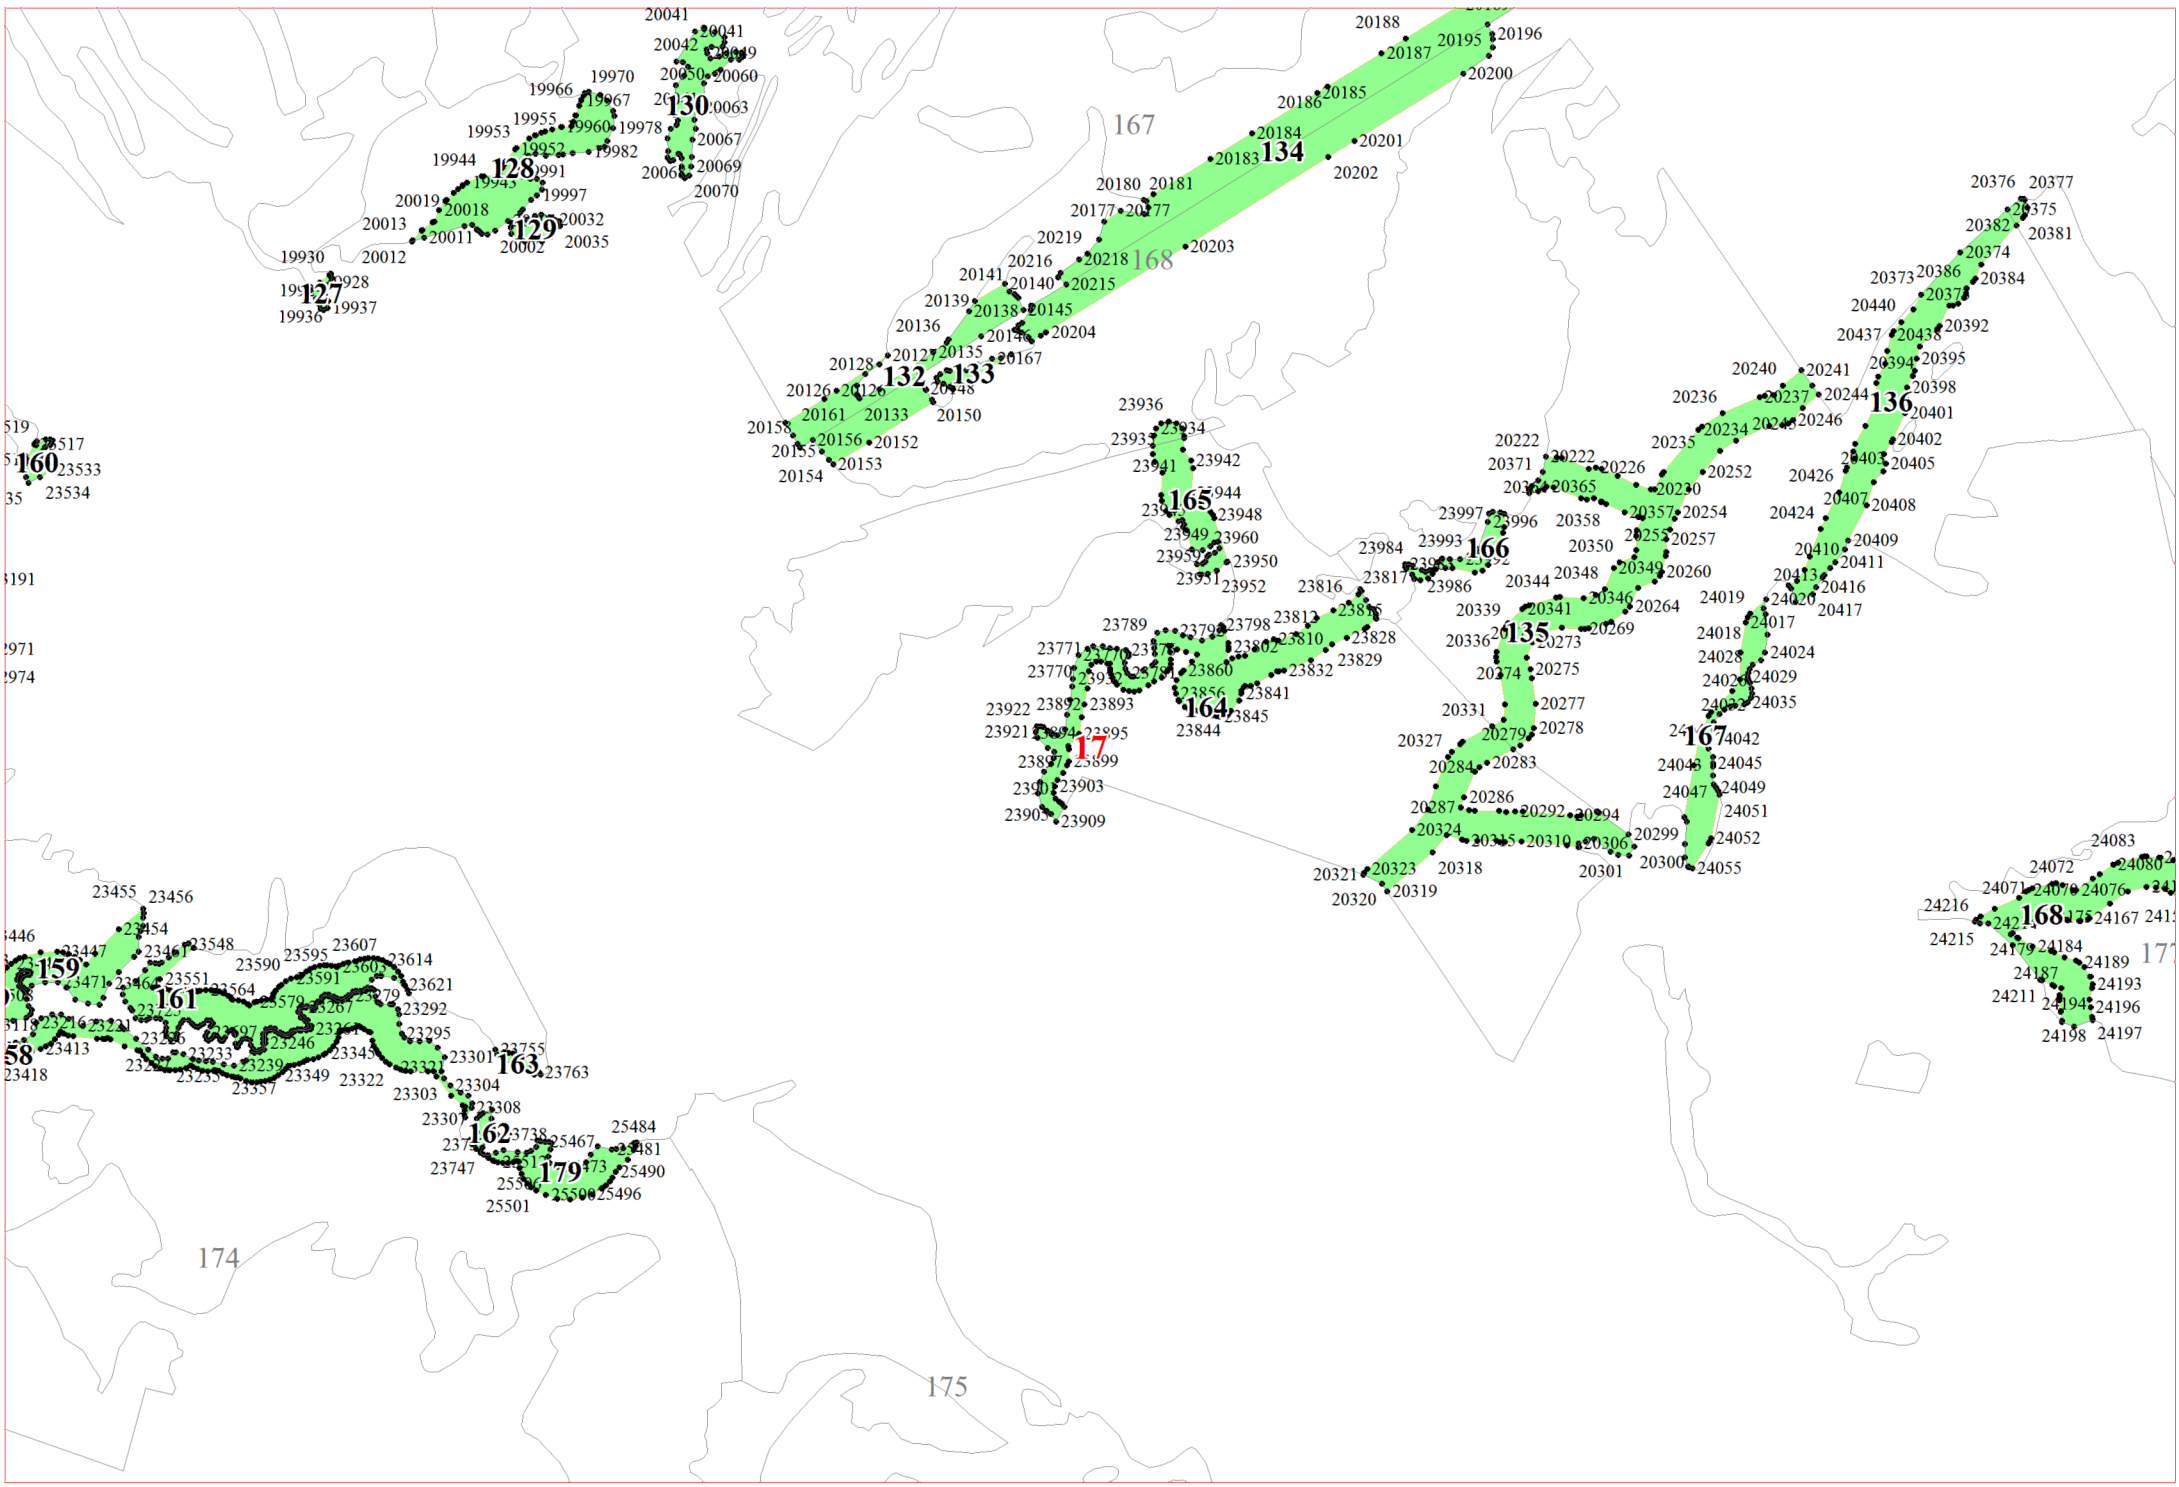

**Графическое описание местоположения границ земель,
на которых располагаются леса, расположенные в водоохранных зонах,
на территории Яжелбицкого участкового лесничества
Валдайского лесничества
Новгородской области**

60
50
86
15961
15968

20125
20092
20113
131
20096
20111
20101 20100

20191
134
20190
20189 20194

162

12

108

109

110

15

21

25

26