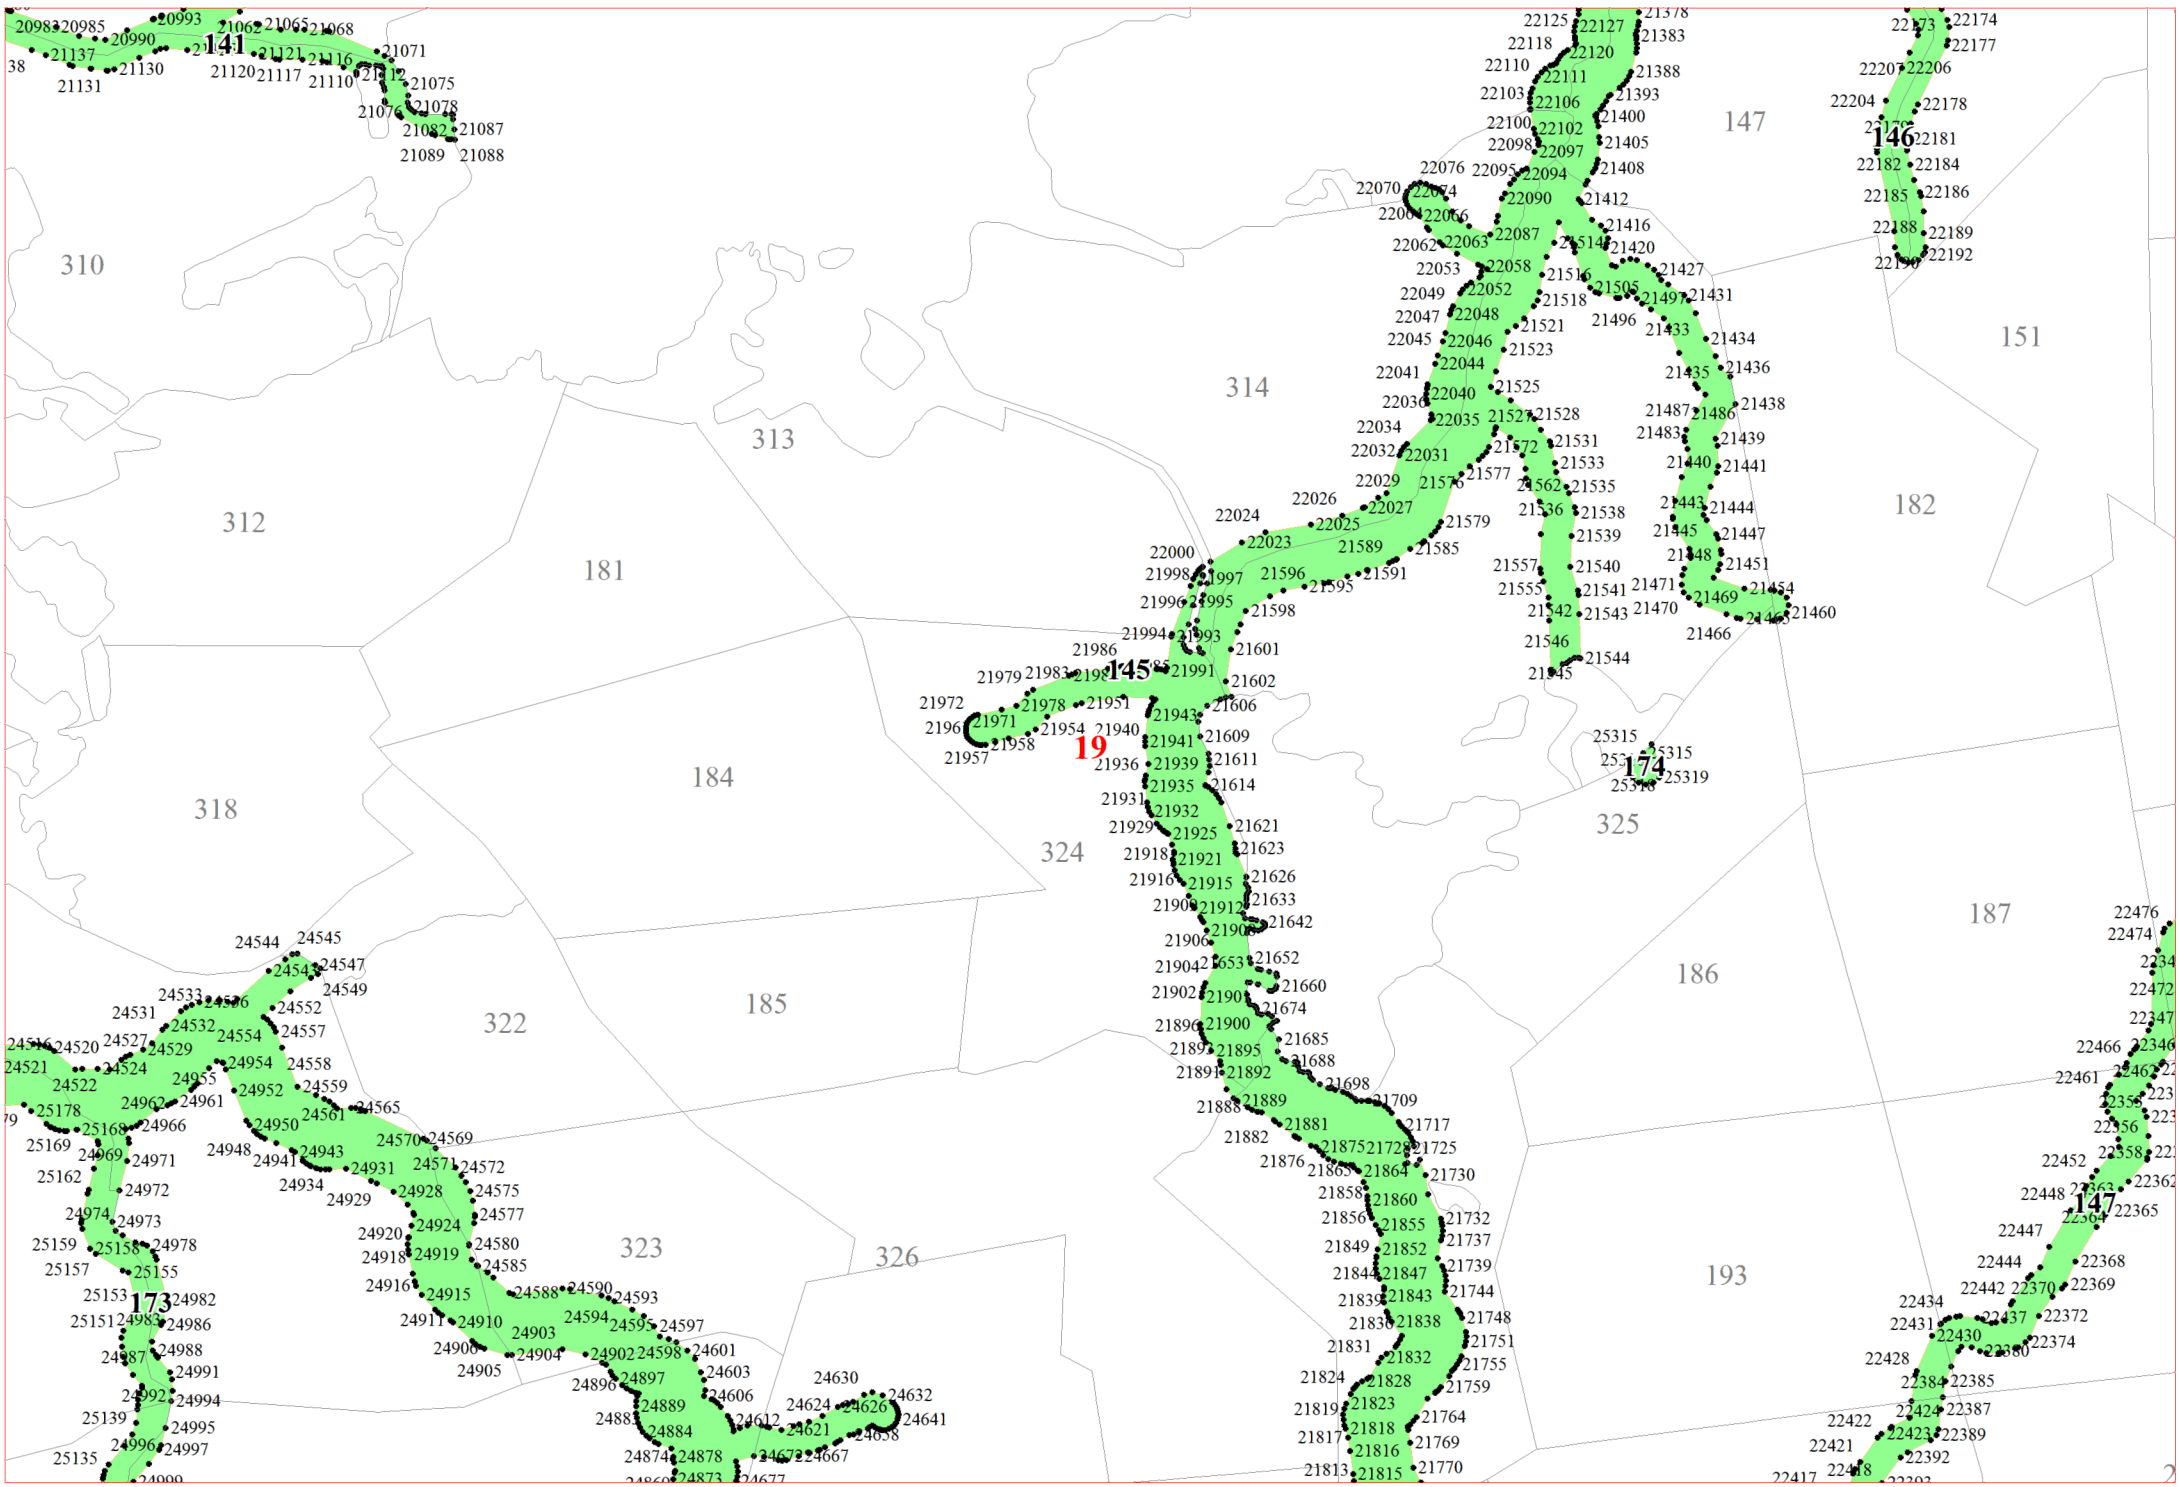

**Графическое описание местоположения границ земель,
на которых располагаются леса, расположенные в водоохранных зонах,
на территории Яжелбицкого участкового лесничества
Валдайского лесничества
Новгородской области**

60
50
86
15961
15968

20125
20092
20113
131
20096
20111
20101 20100

20191
134
20190
20189 20194

162

12

108

109

110

15

21

25

26