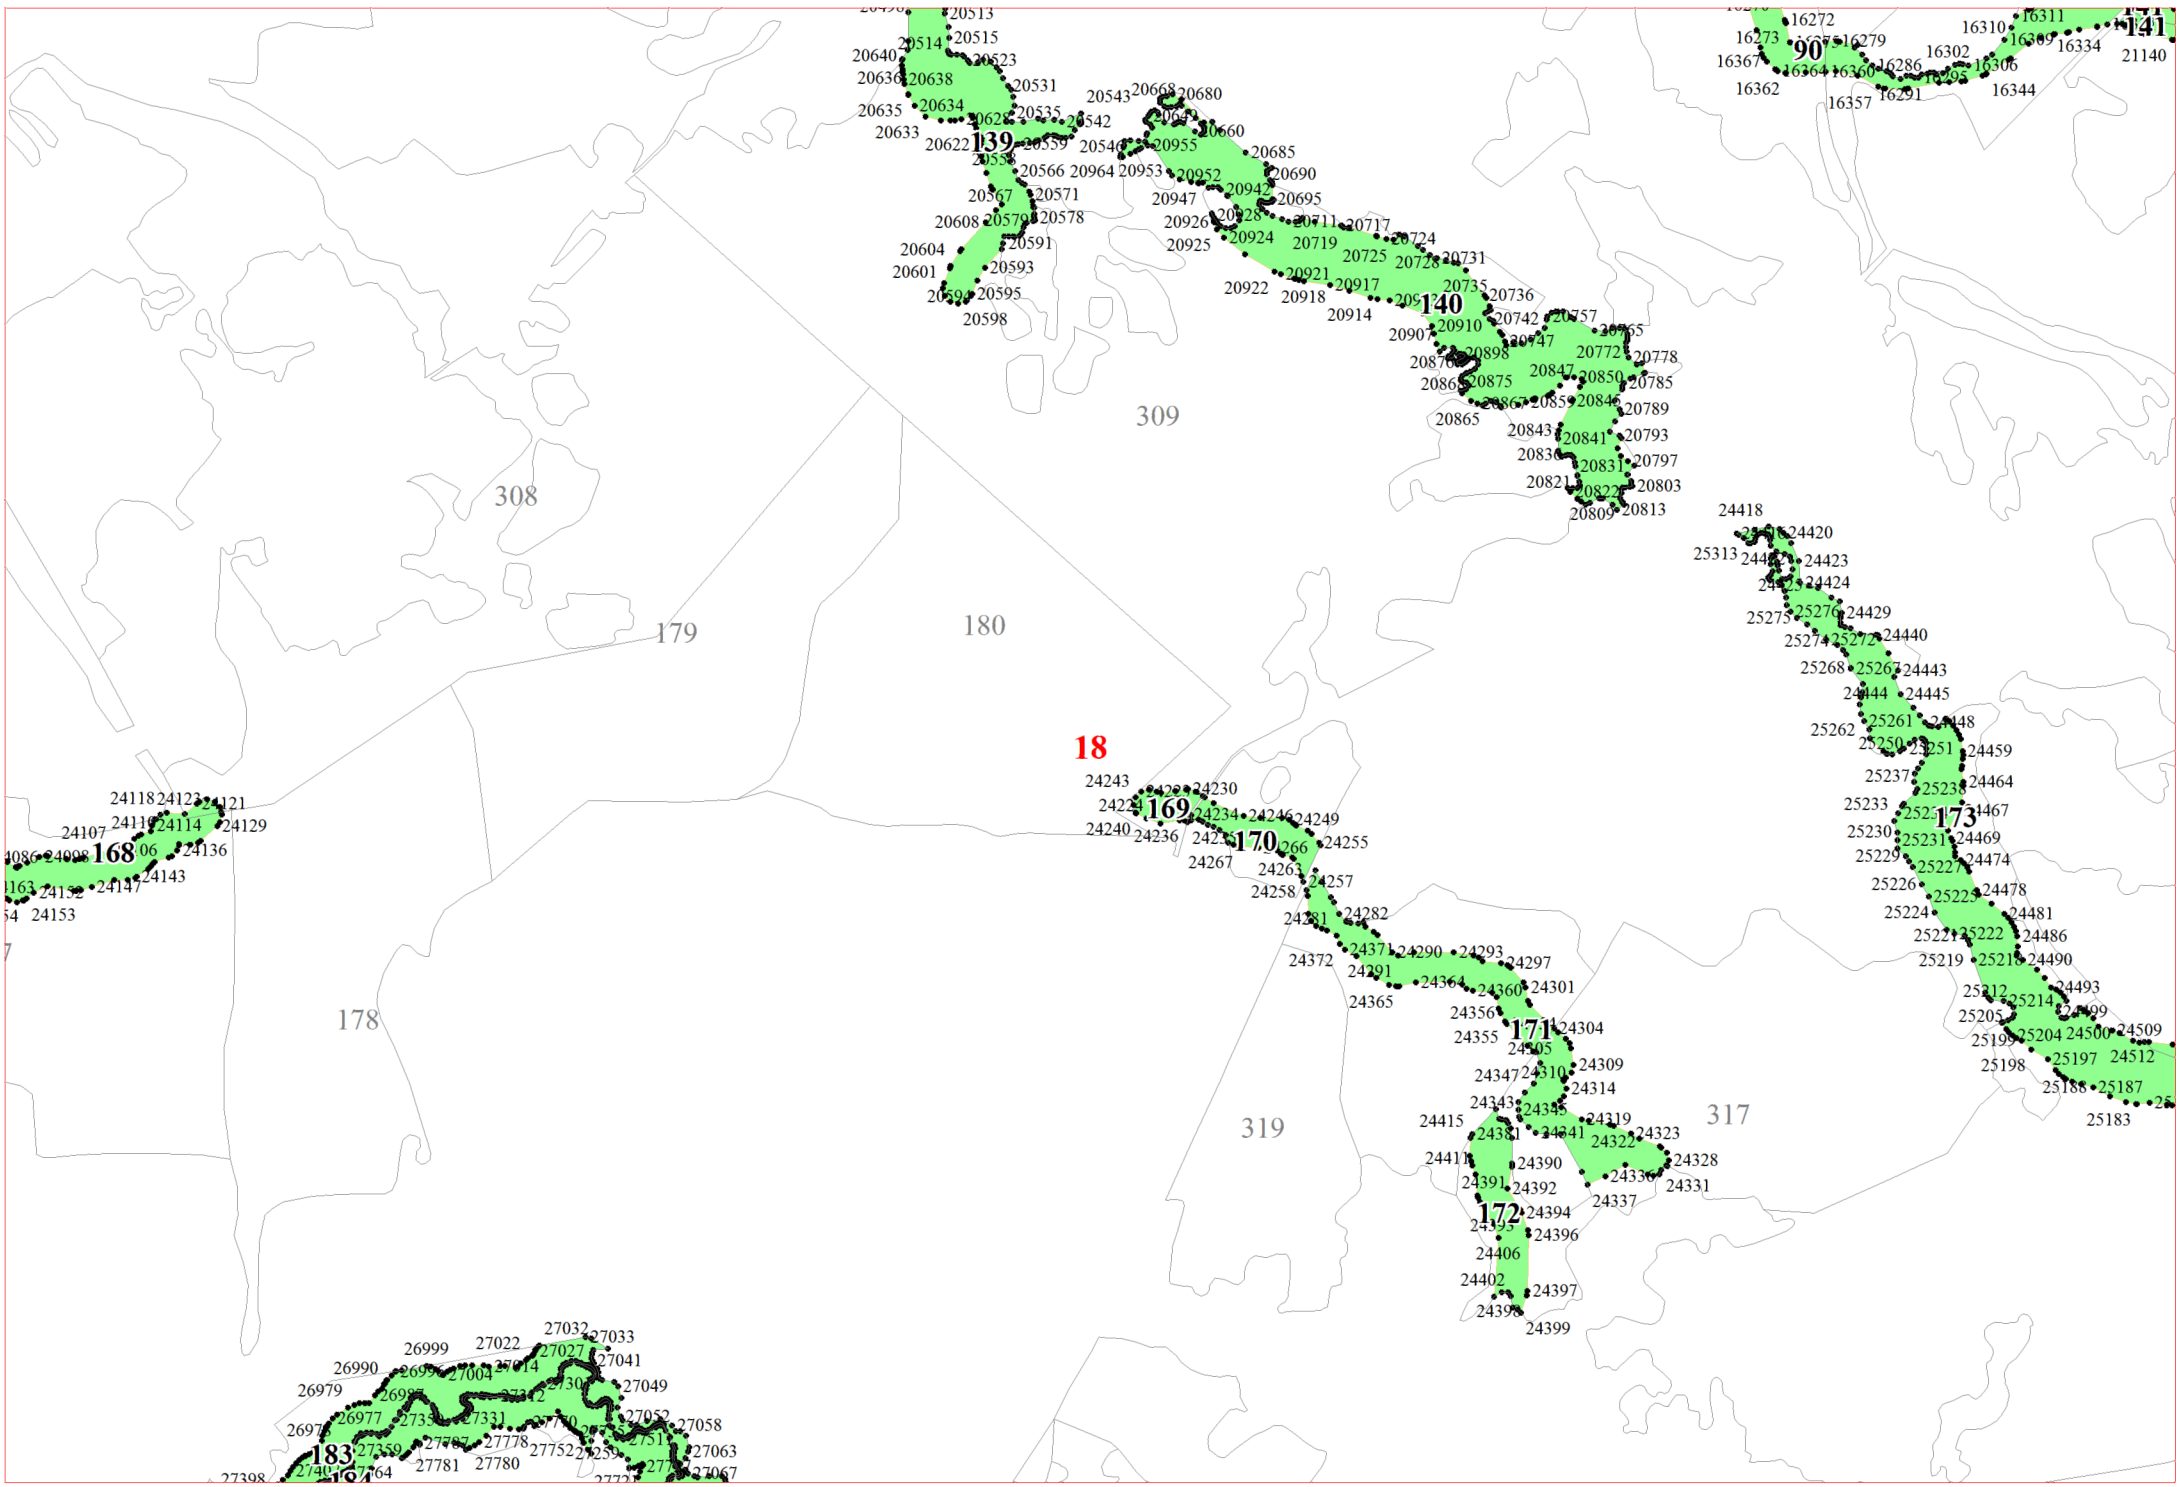

**Графическое описание местоположения границ земель,
на которых располагаются леса, расположенные в водоохранных зонах,
на территории Яжелбицкого участкового лесничества
Валдайского лесничества
Новгородской области**

60
50
86
15961
15968

20125
20092
20113
131
20096
20111
20101 20100

20191
134
20190
20189 20194

162

12

108

109

110

15

21

25

26