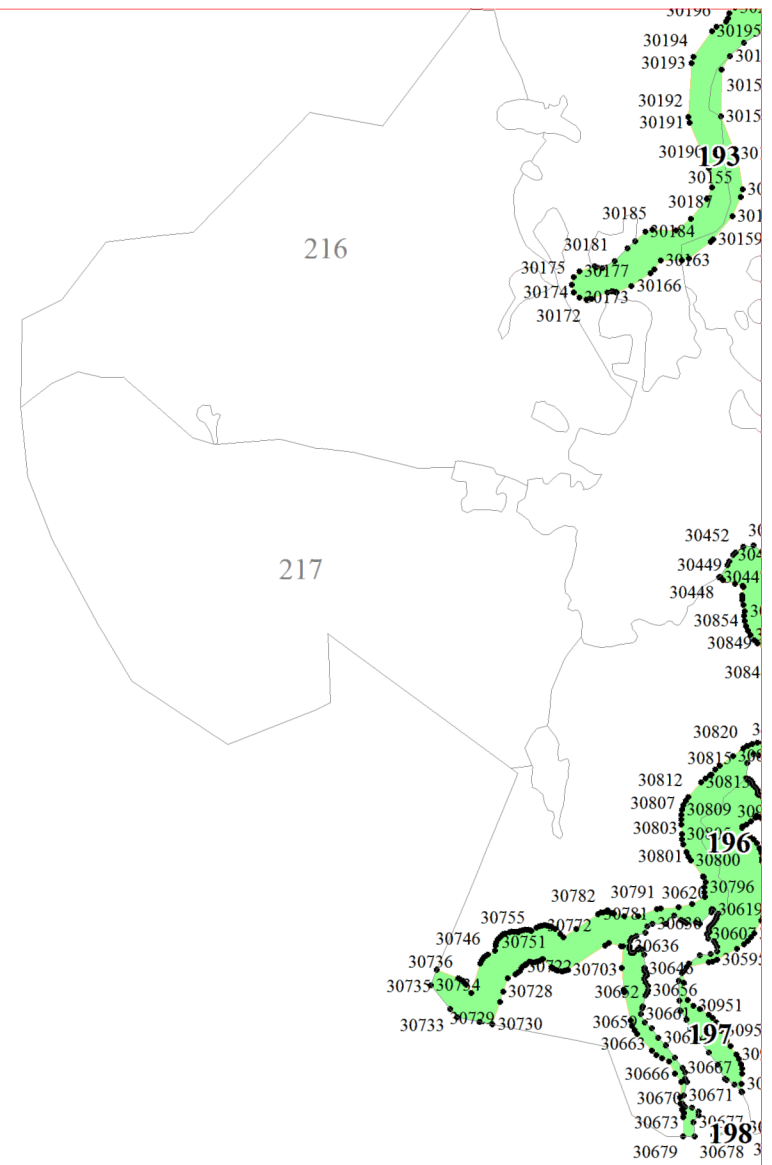

**Графическое описание местоположения границ земель,
на которых располагаются леса, расположенные в водоохранных зонах,
на территории Яжелбицкого участкового лесничества
Валдайского лесничества
Новгородской области**

60
50
86
15961
15968

20125
20092
20113
131
20096
20111
20101 20100

20191
134
20190
20189 20194

162

12

108

109

110

15

21

25

26