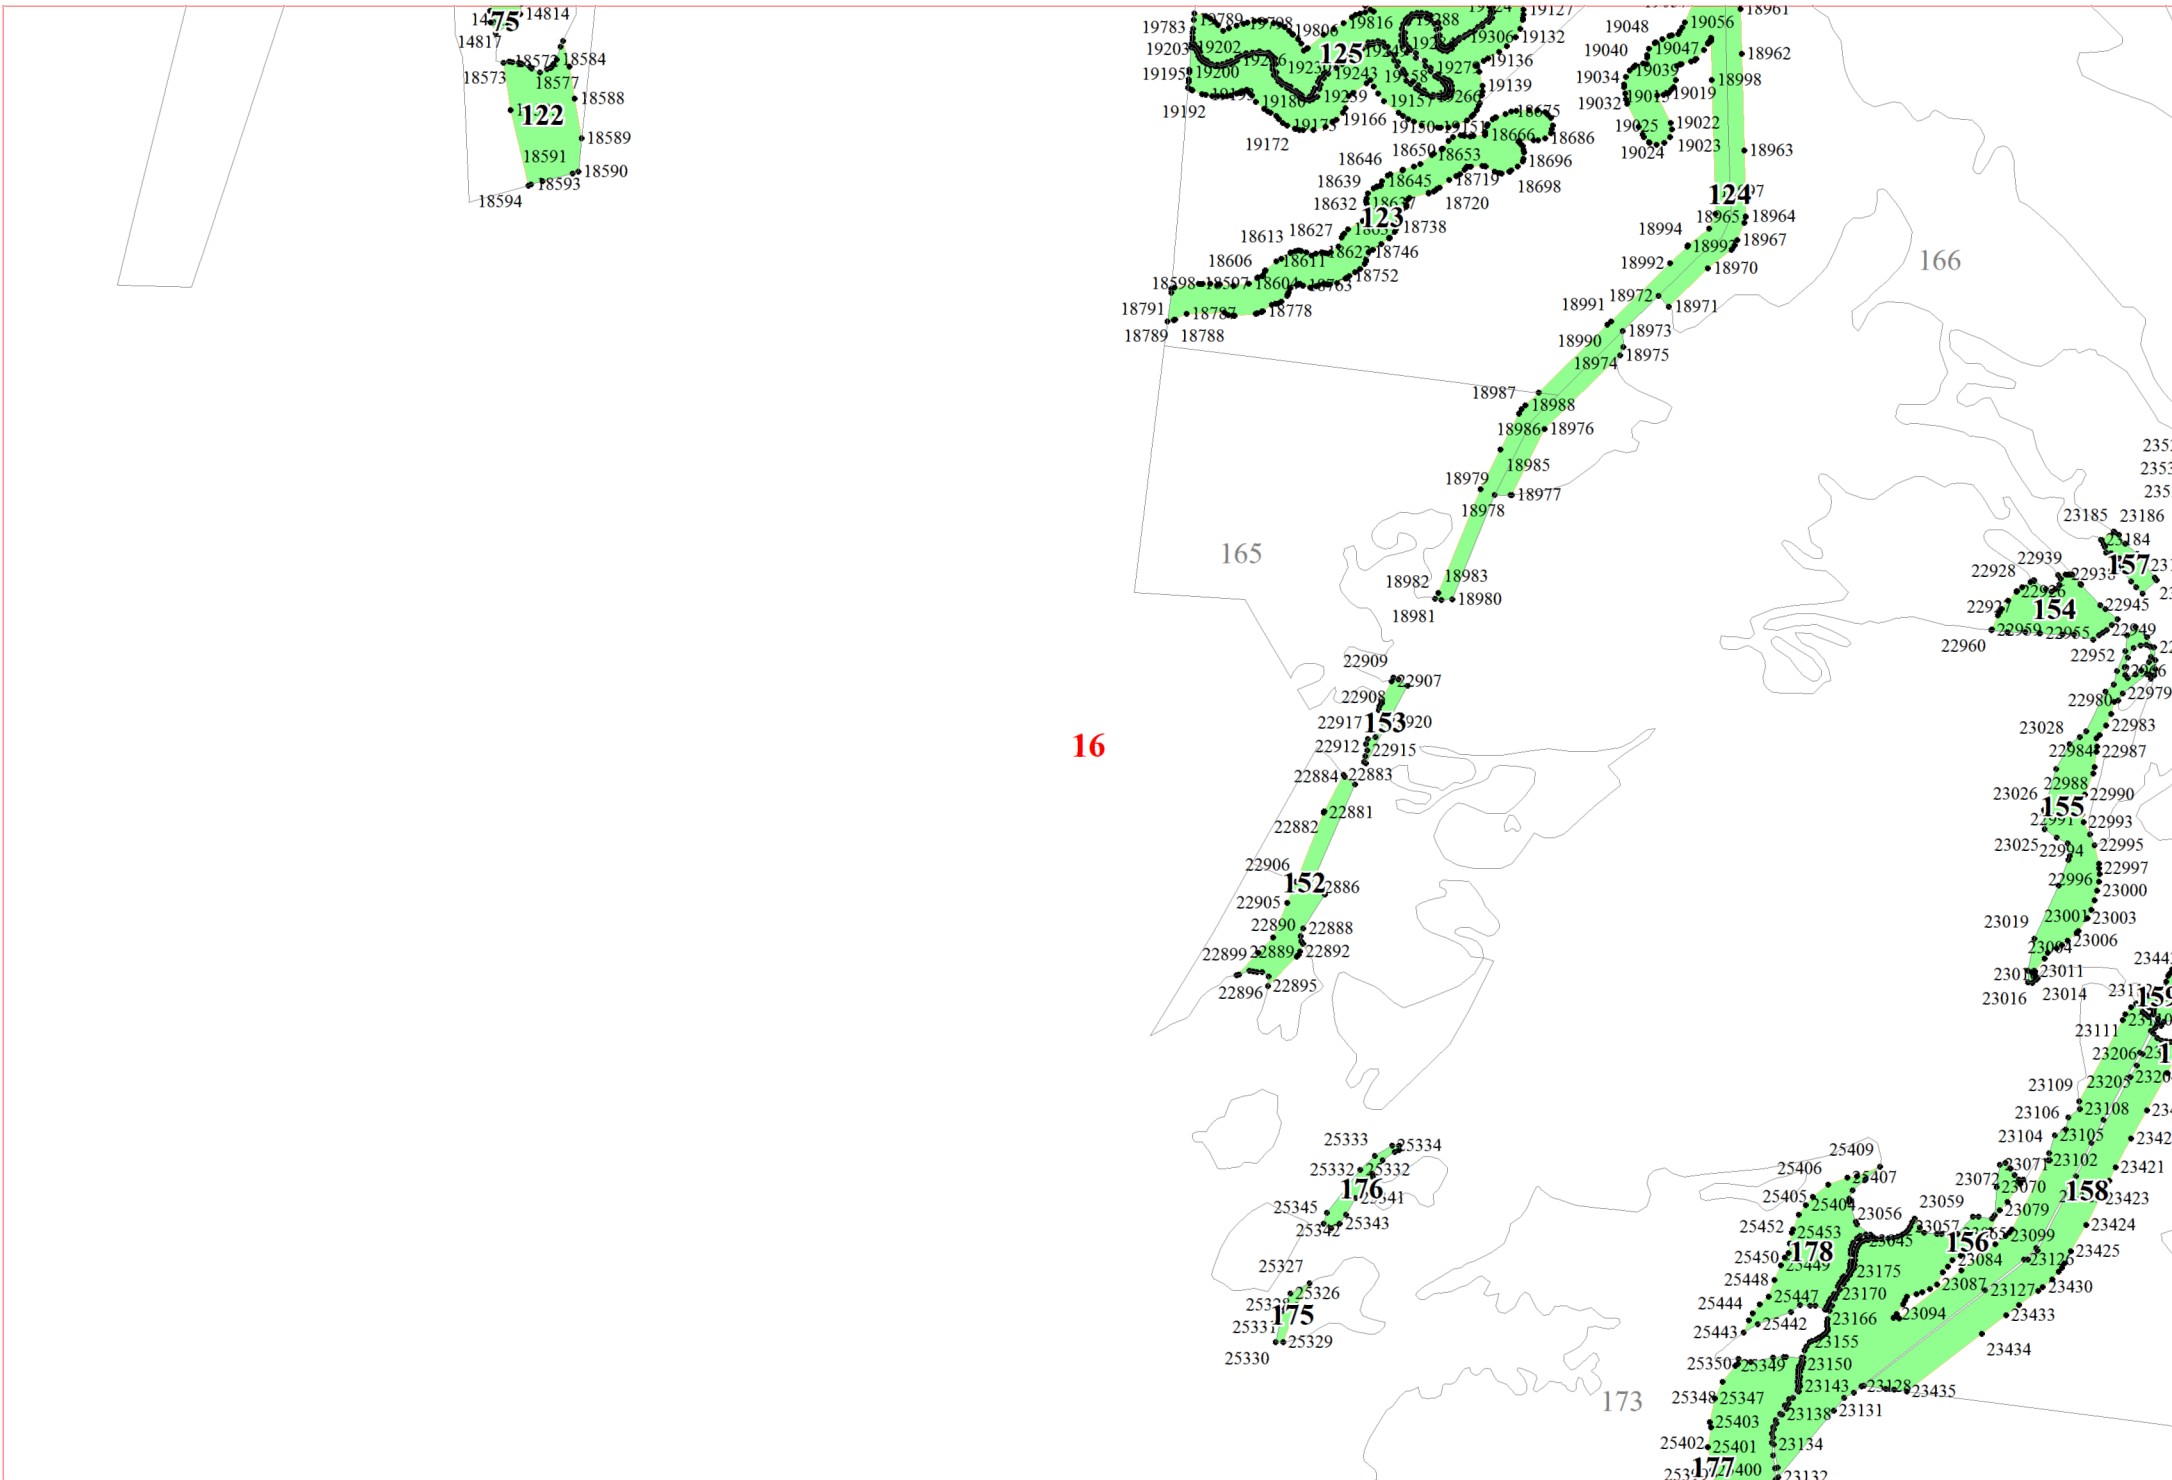

**Графическое описание местоположения границ земель,
на которых располагаются леса, расположенные в водоохранных зонах,
на территории Яжелбицкого участкового лесничества
Валдайского лесничества
Новгородской области**

60
50
86
15961
15968

20125
20092
20113
131
20096
20111
20101 20100

20191
134
20190
20189 20194

162

12

108

109

110

15

21

25

26