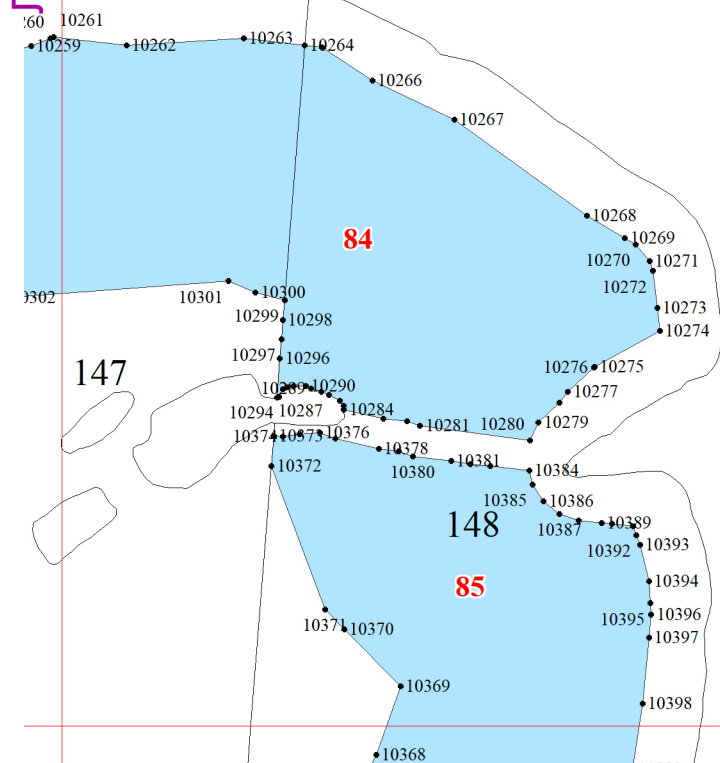

ЛИСТ № 37

ЛИСТ № 38

Лист № 39

ЛИСТ № 41