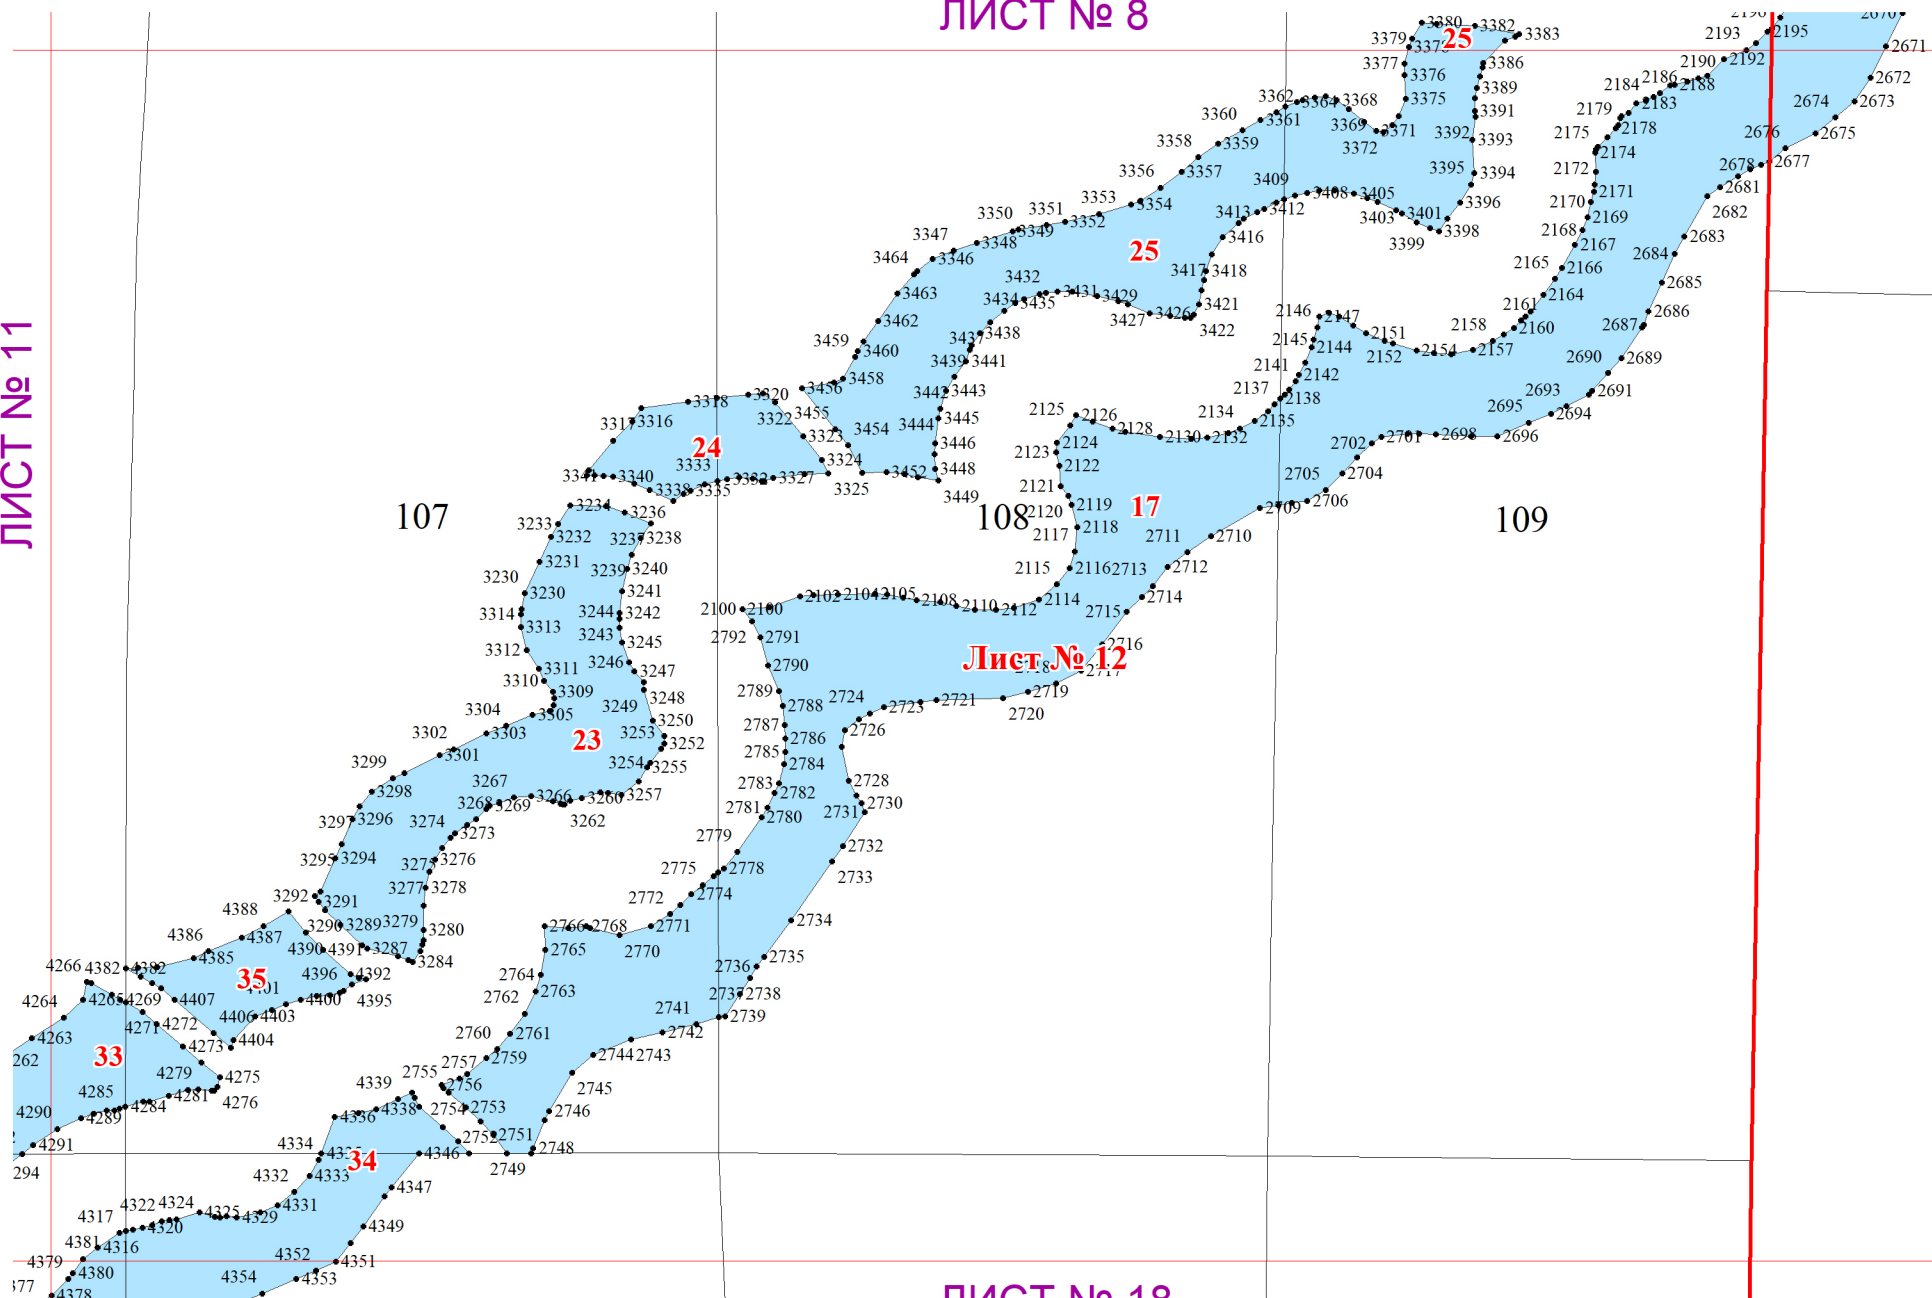

# Графическое описание местоположения границ земель, на которых располагаются ценные леса (нерестоохранные полосы лесов), на территории Балаганского лесничества Иркутской области

Лист № 10

103

22

ЛИСТ № 16

105

106

Лист № 11

ЛИСТ № 12

ЛИСТ № 17

ЛИСТ № 8

ЛИСТ № 11

ЛИСТ № 13

ЛИСТ № 18

ЛИСТ № 9

ЛИСТ № 12

ЛИСТ № 14