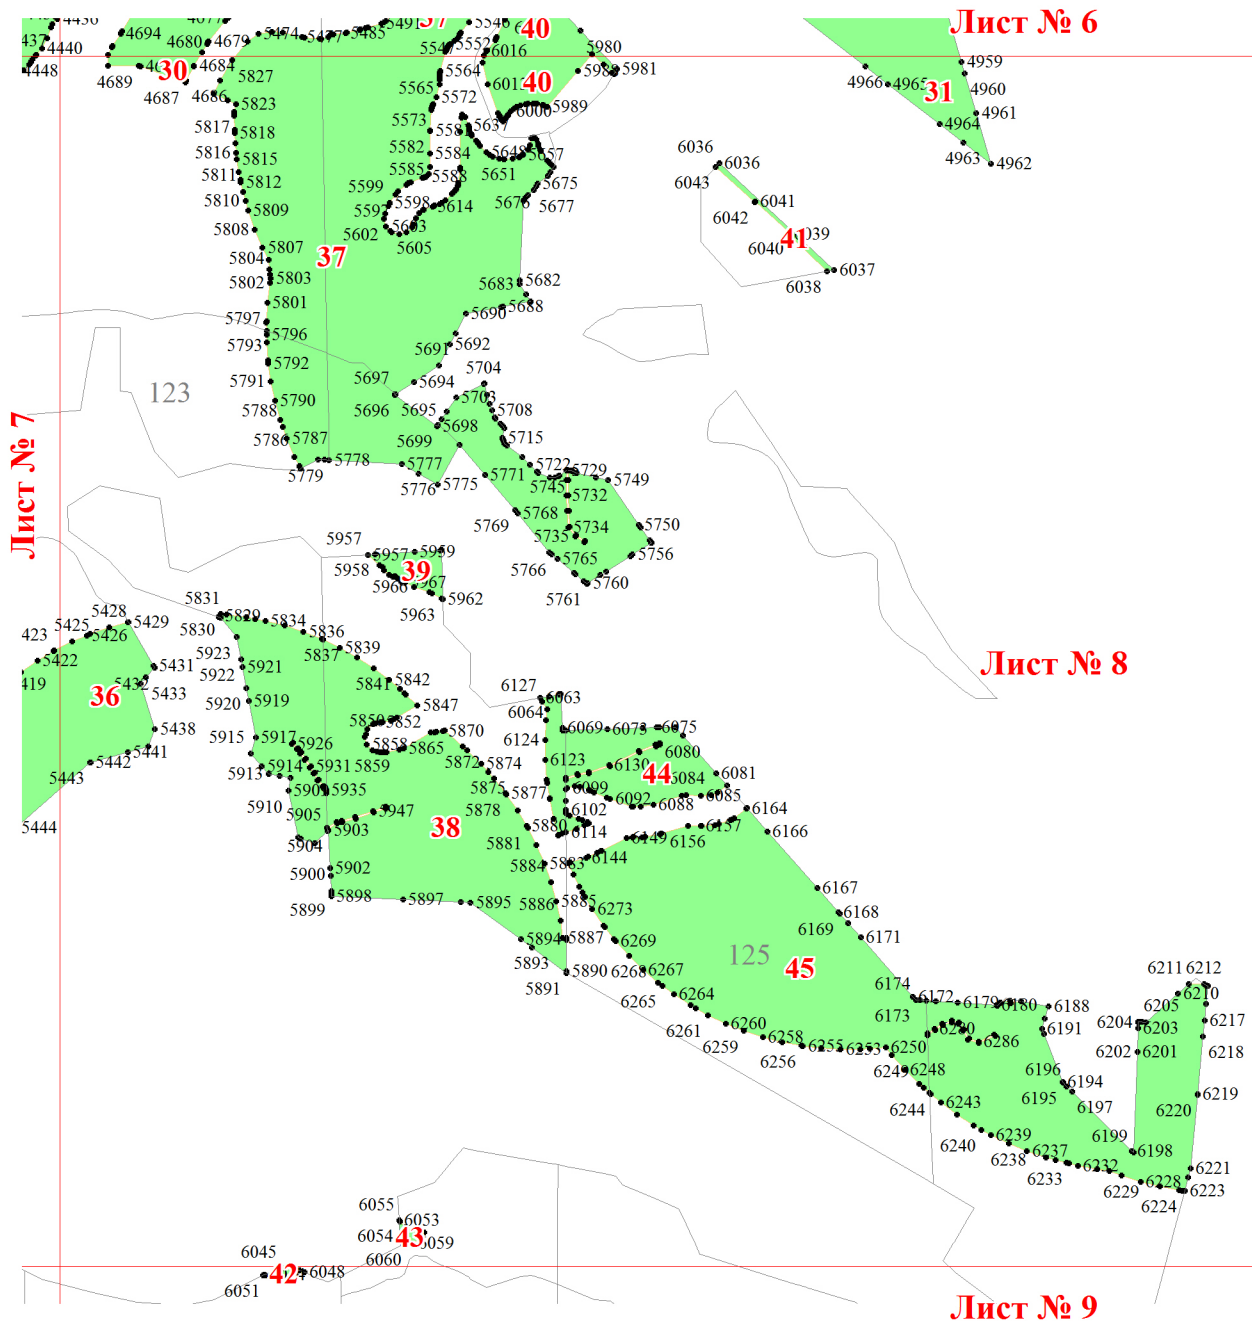

**Графическое описание местоположения границ земель, на которых
располагаются особо защитные участки лесов «участки лесов вокруг
сельских населенных пунктов и садовых товариществ», на территории
Синегорского участкового лесничества Южно-Сахалинского лесничества
Сахалинской области**

Приложение №33 к приказу Рослесхоза
от 28.02.2023 № 335

Используемые условные знаки и обозначения:

- 25 Границы и номера лесных кварталов
- 7 Номера участков
- 10 ● Номера характерных точек границ объекта
- Лист №1 Границы и номера листов
- Границы особо защитных участков лесов

Лист № 2

Лист № 1

Лист № 3

Лист № 1

Лист № 2

Лист № 4

Лист № 2

Лист № 3

Лист № 4

Лист № 5

Лист № 4

Лист № 7

Лист № 5

Лист № 8

Лист № 10