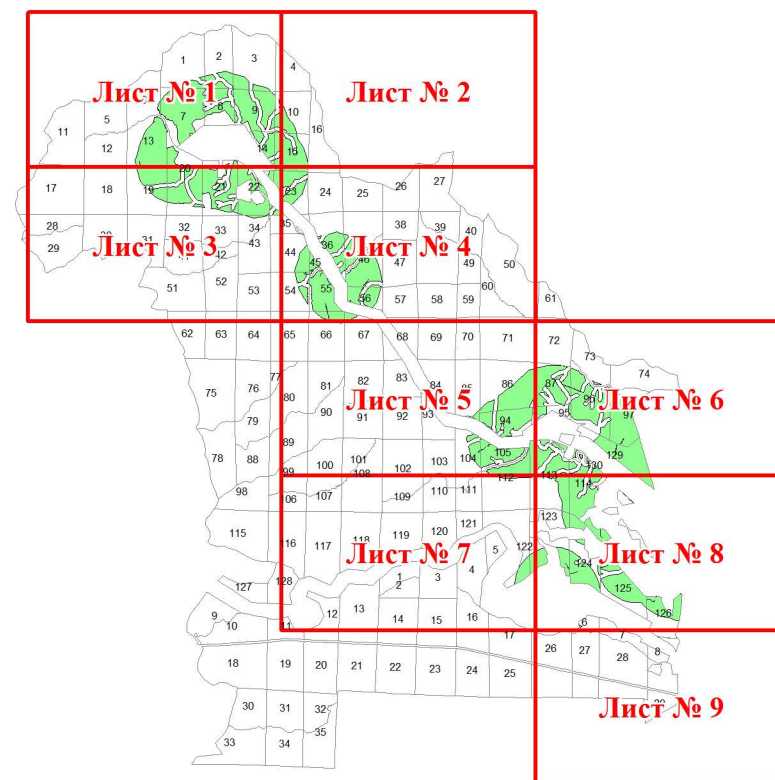

**Графическое описание местоположения границ земель, на которых
располагаются особо защитные участки лесов «участки лесов вокруг
сельских населенных пунктов и садовых товариществ», на территории
Синегорского участкового лесничества Южно-Сахалинского лесничества
Сахалинской области**

Приложение №33 к приказу Рослесхоза
от 28.02.2023 № 335

Используемые условные знаки и обозначения:

- 25 Границы и номера лесных кварталов
- 7 Номера участков
- 10 ● Номера характерных точек границ объекта
- Лист №1 Границы и номера листов
- Границы особо защитных участков лесов

Лист № 2

Лист № 1

Лист № 3

Лист № 1

Лист № 2

Лист № 4

Лист № 2

Лист № 3

Лист № 4

Лист № 5

Лист № 4

Лист № 7

Лист № 5

Лист № 8

Лист № 10