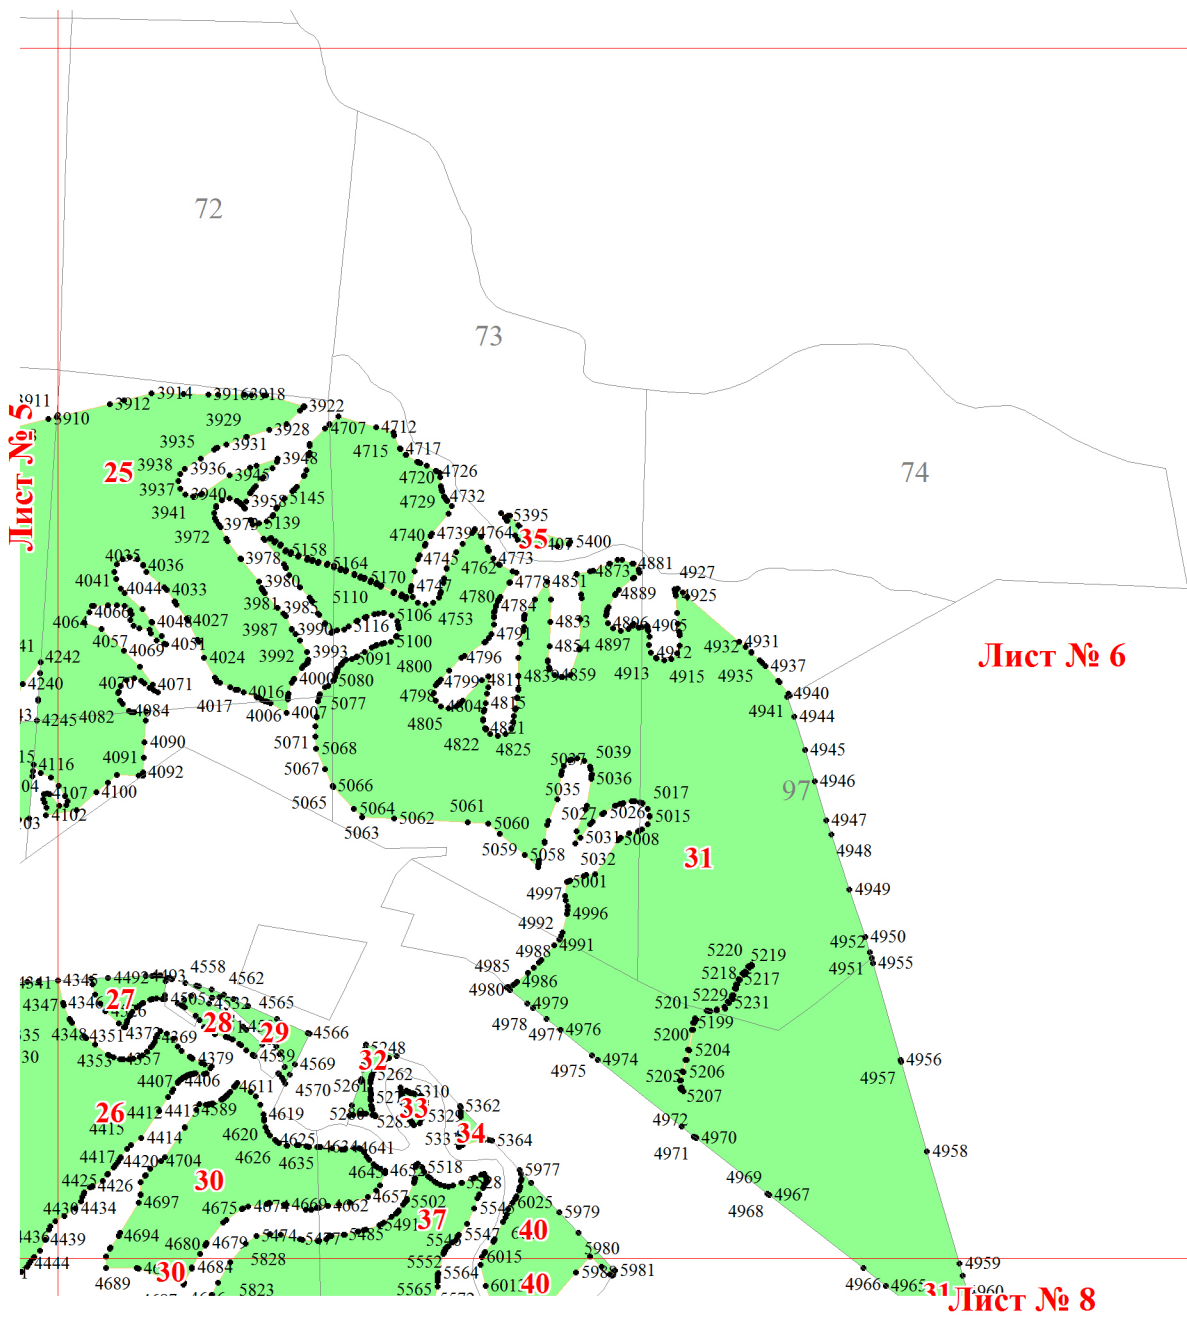

**Графическое описание местоположения границ земель, на которых
располагаются особо защитные участки лесов «участки лесов вокруг
сельских населенных пунктов и садовых товариществ», на территории
Синегорского участкового лесничества Южно-Сахалинского лесничества
Сахалинской области**

Приложение №33 к приказу Рослесхоза
от 28.02.2023 № 335

Используемые условные знаки и обозначения:

- 25 Границы и номера лесных кварталов
- 7 Номера участков
- 10 ● Номера характерных точек границ объекта
- Лист №1 Границы и номера листов
- Границы особо защитных участков лесов

Лист № 2

Лист № 1

Лист № 3

Лист № 1

Лист № 2

Лист № 4

Лист № 2

Лист № 3

Лист № 4

Лист № 5

Лист № 4

Лист № 7

Лист № 5

Лист № 8

Лист № 10