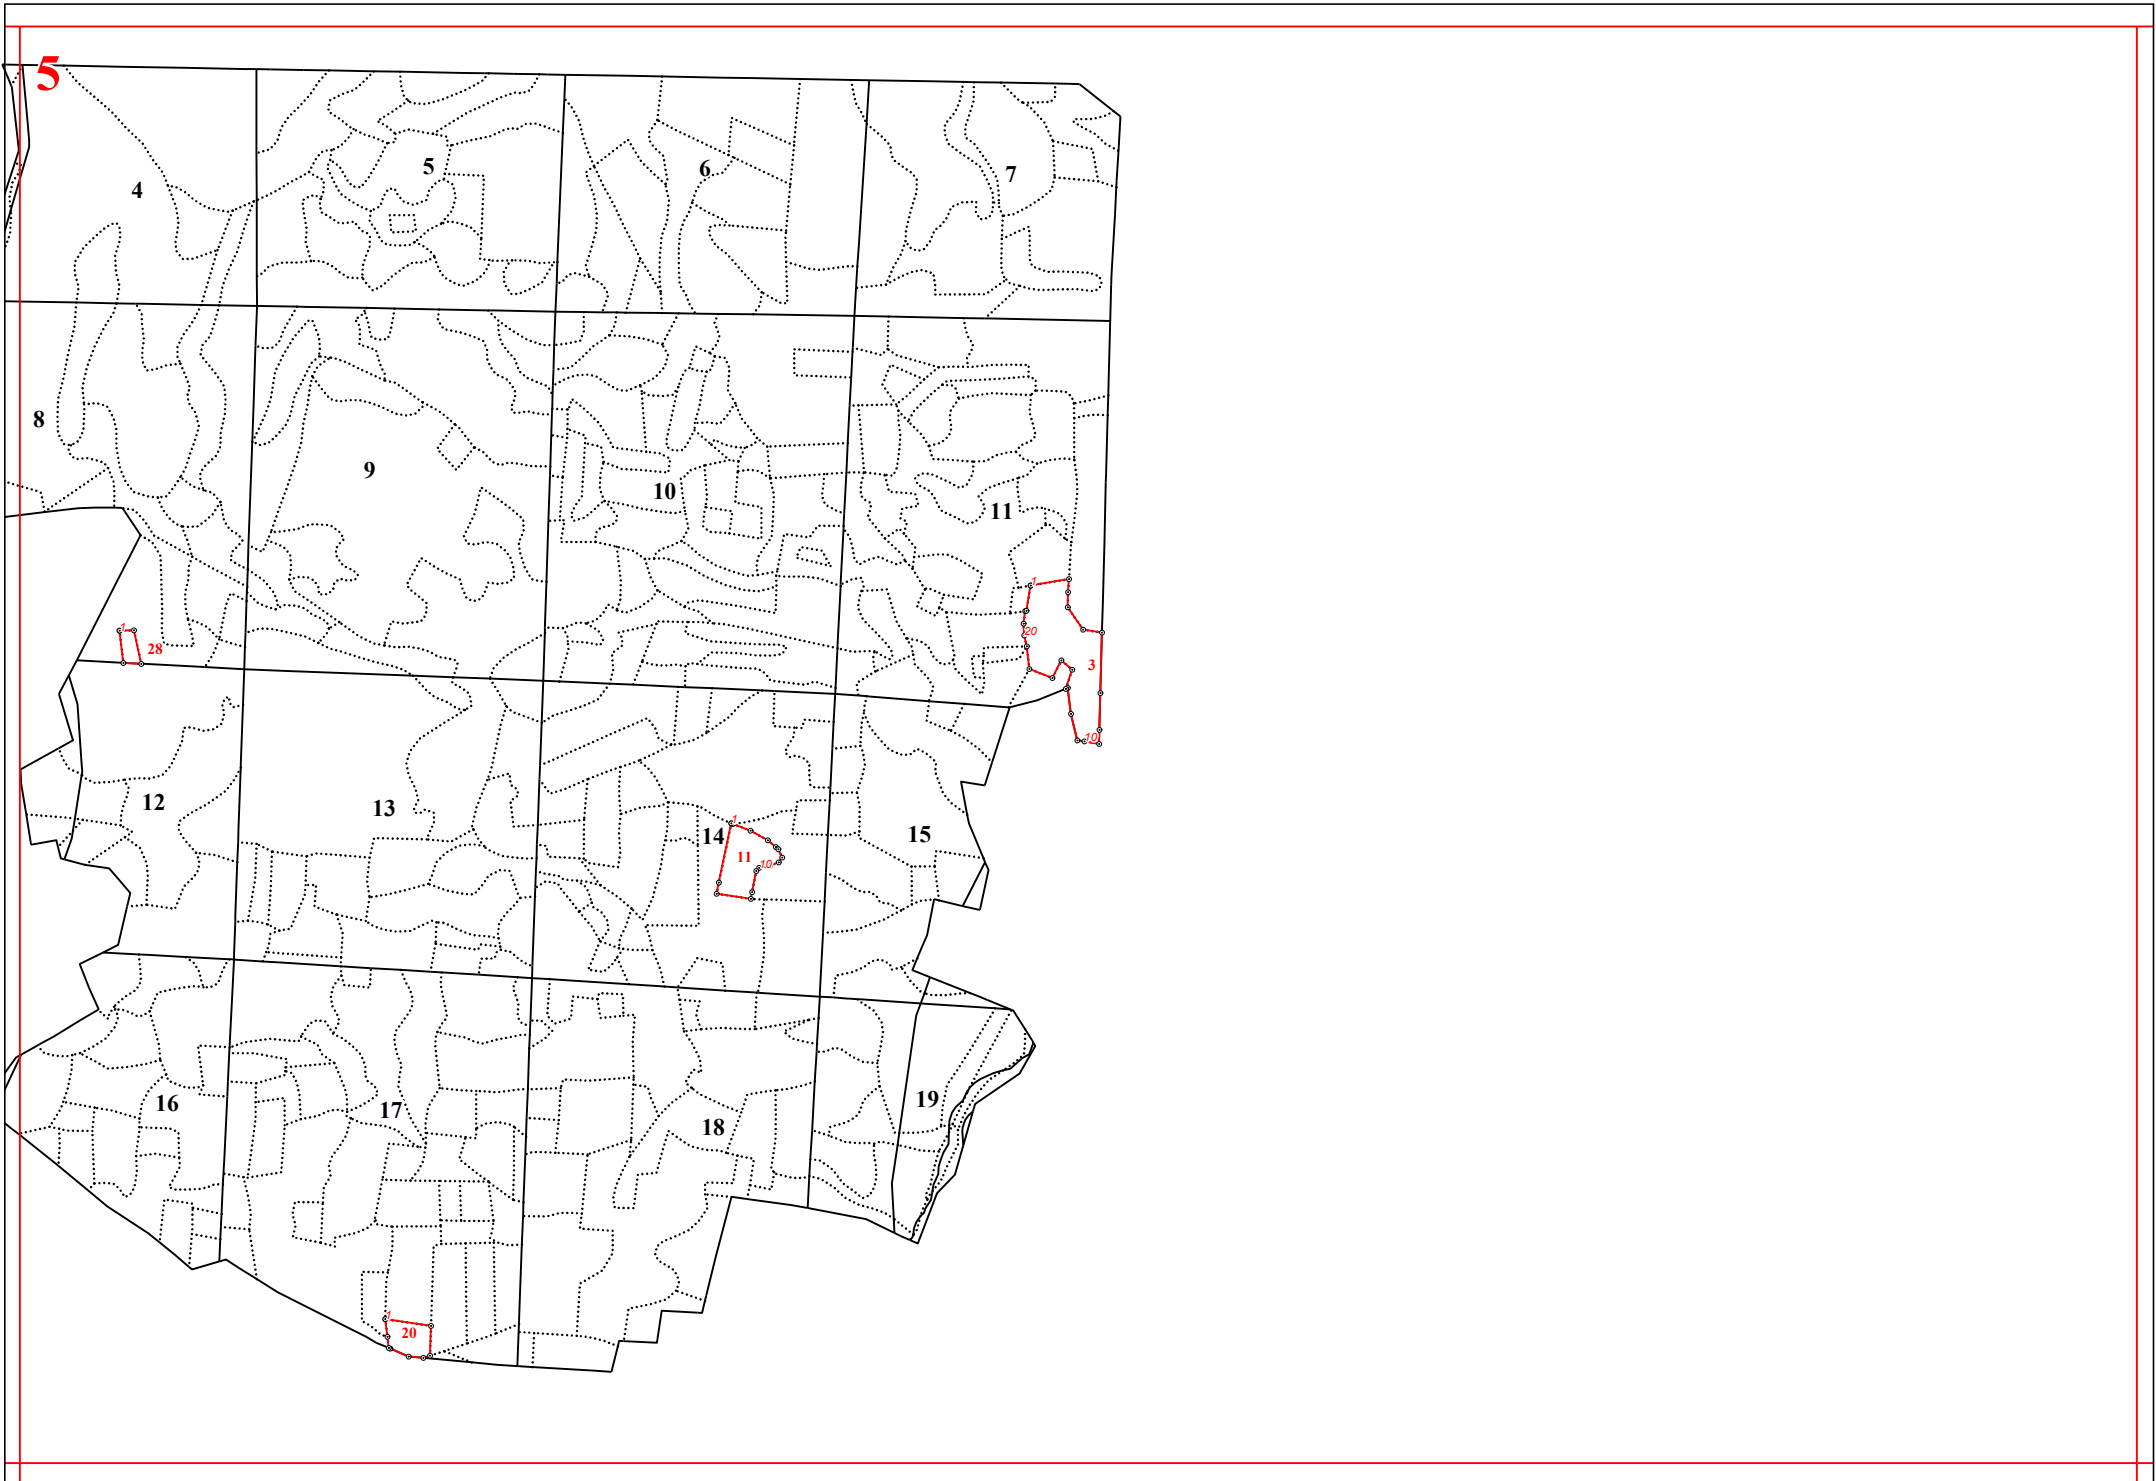

**Графическое описание местоположения границ земель, на которых
располагаются особо защитные участки лесов «участки леса с наличием
плюсовых деревьев», на территории Мещовского участкового лесничества
Мещовского лесничества Калужской области**