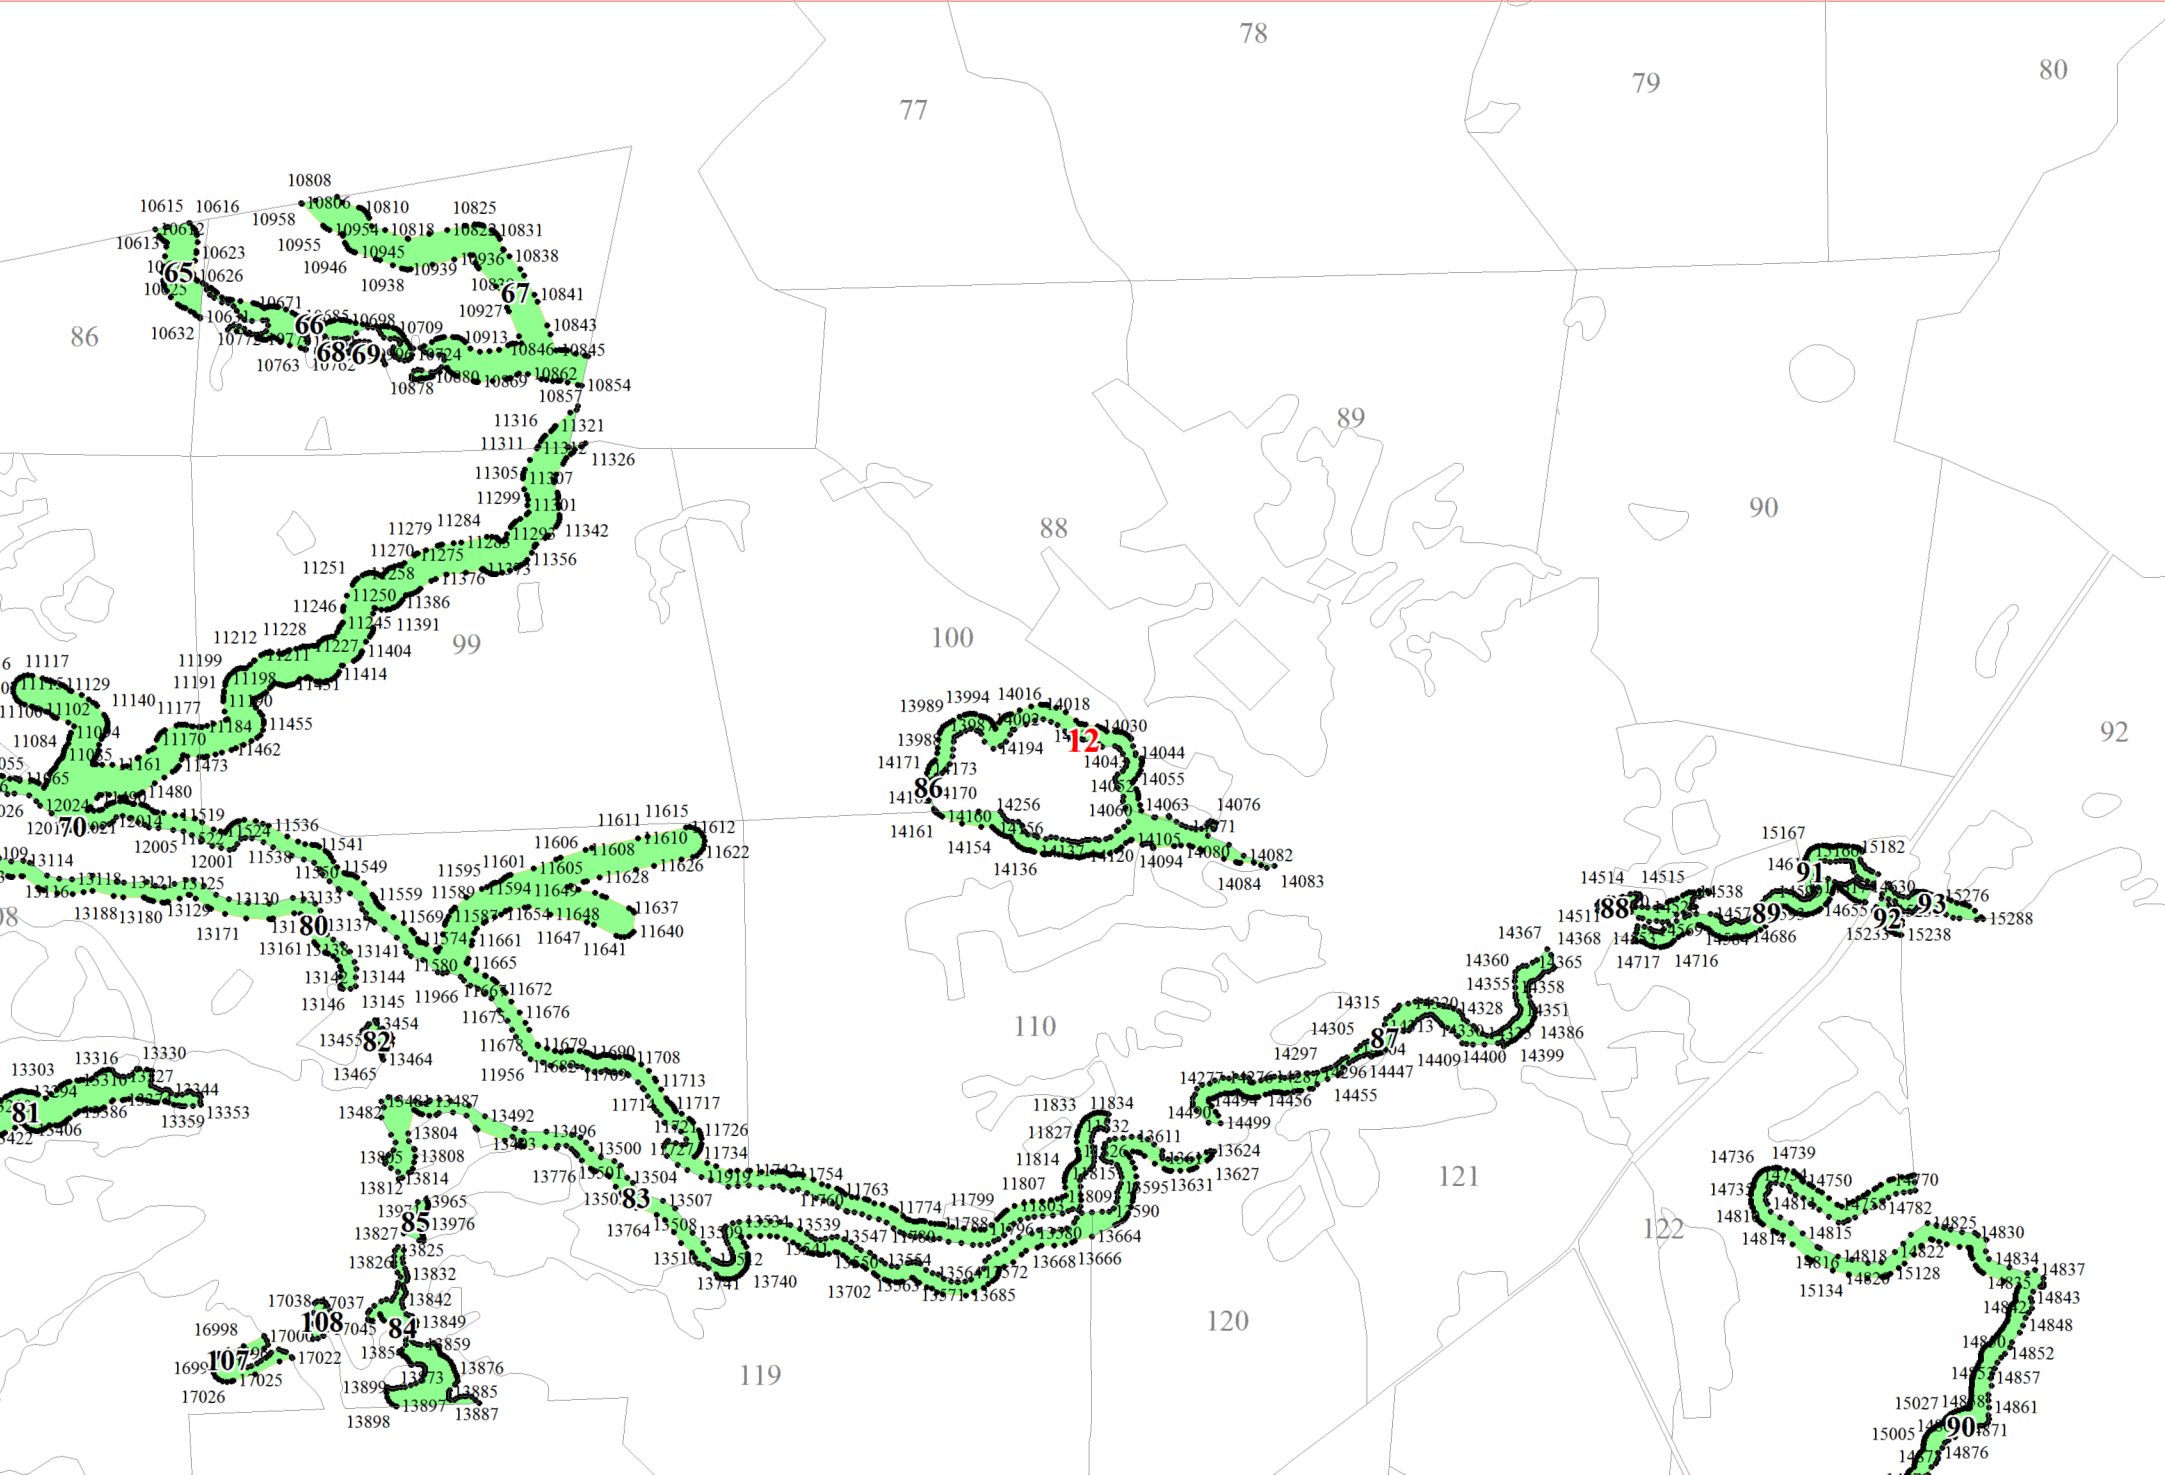

**Графическое описание местоположения границ земель,
на которых располагаются особо защитные участки лесов
«берегозащитные участки лесов»,
на территории Валдайского участкового лесничества
Валдайского лесничества
Новгородской области**

1

1801 1803
1802 1804 1816
1857 1816 1827
1855 1838

3

6

10

13

14

15

16

187
7192
17453
17457
467
17518780
17495
17495
17497

17

19

24

187
29799 29950 27233 27436
27275 27281 27251 27247
27278 27266 27257
27274

9723
9729
29776
29788
9793

29821
9815 29827
29825
29899 29832
971 29837
186 29842 29854
888 29890 29850 29859 29863
29883 29885 29866
29881 29880 29868 29867