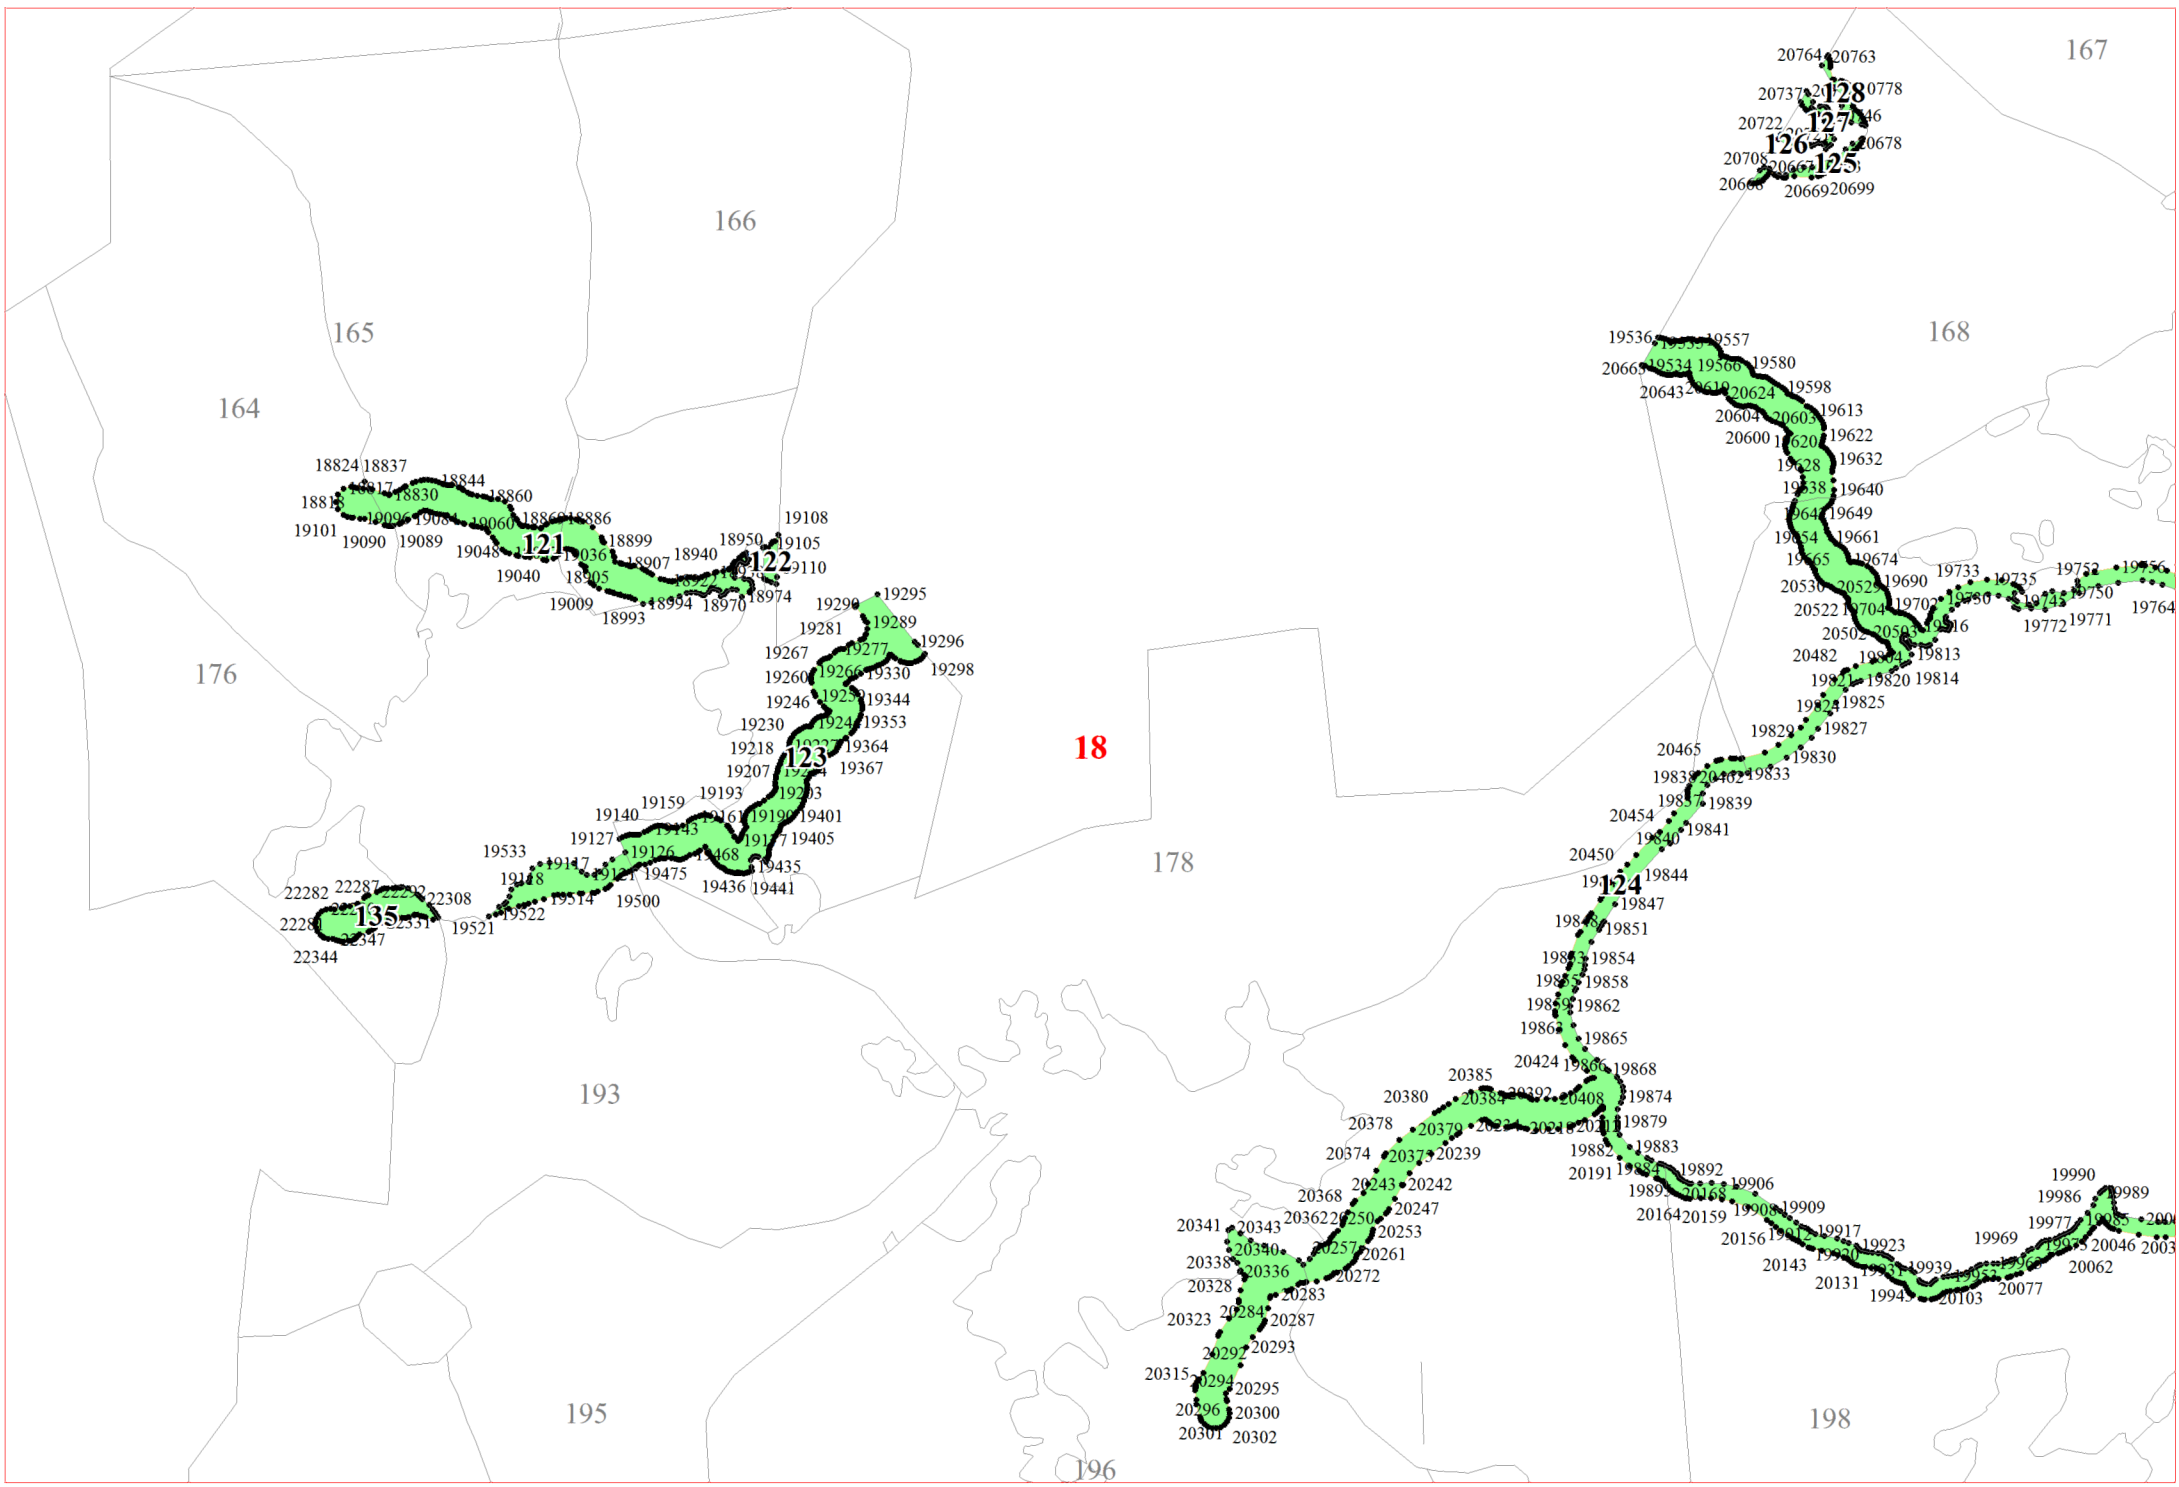

**Графическое описание местоположения границ земель,
на которых располагаются особо защитные участки лесов
«берегозащитные участки лесов»,
на территории Валдайского участкового лесничества
Валдайского лесничества
Новгородской области**

1

1801 1803
1802 1804 1816
1857 1816 1827
1855 1838

3

6

10

13

14

15

16

187
7192
17453
17457
467
17518780
17495
17495
17497

17

19

24

187
29799 29950 27233 27436
27275 27281 27251 27247
27278 27266 27257
27274

9723
9729
29776
29788
9793

29821
9815 29827
29825
29899 29832
971 29837
186 29842 29854
888 29890 29850 29859 29863
29883 29885 29866
29881 29880 29868 29867