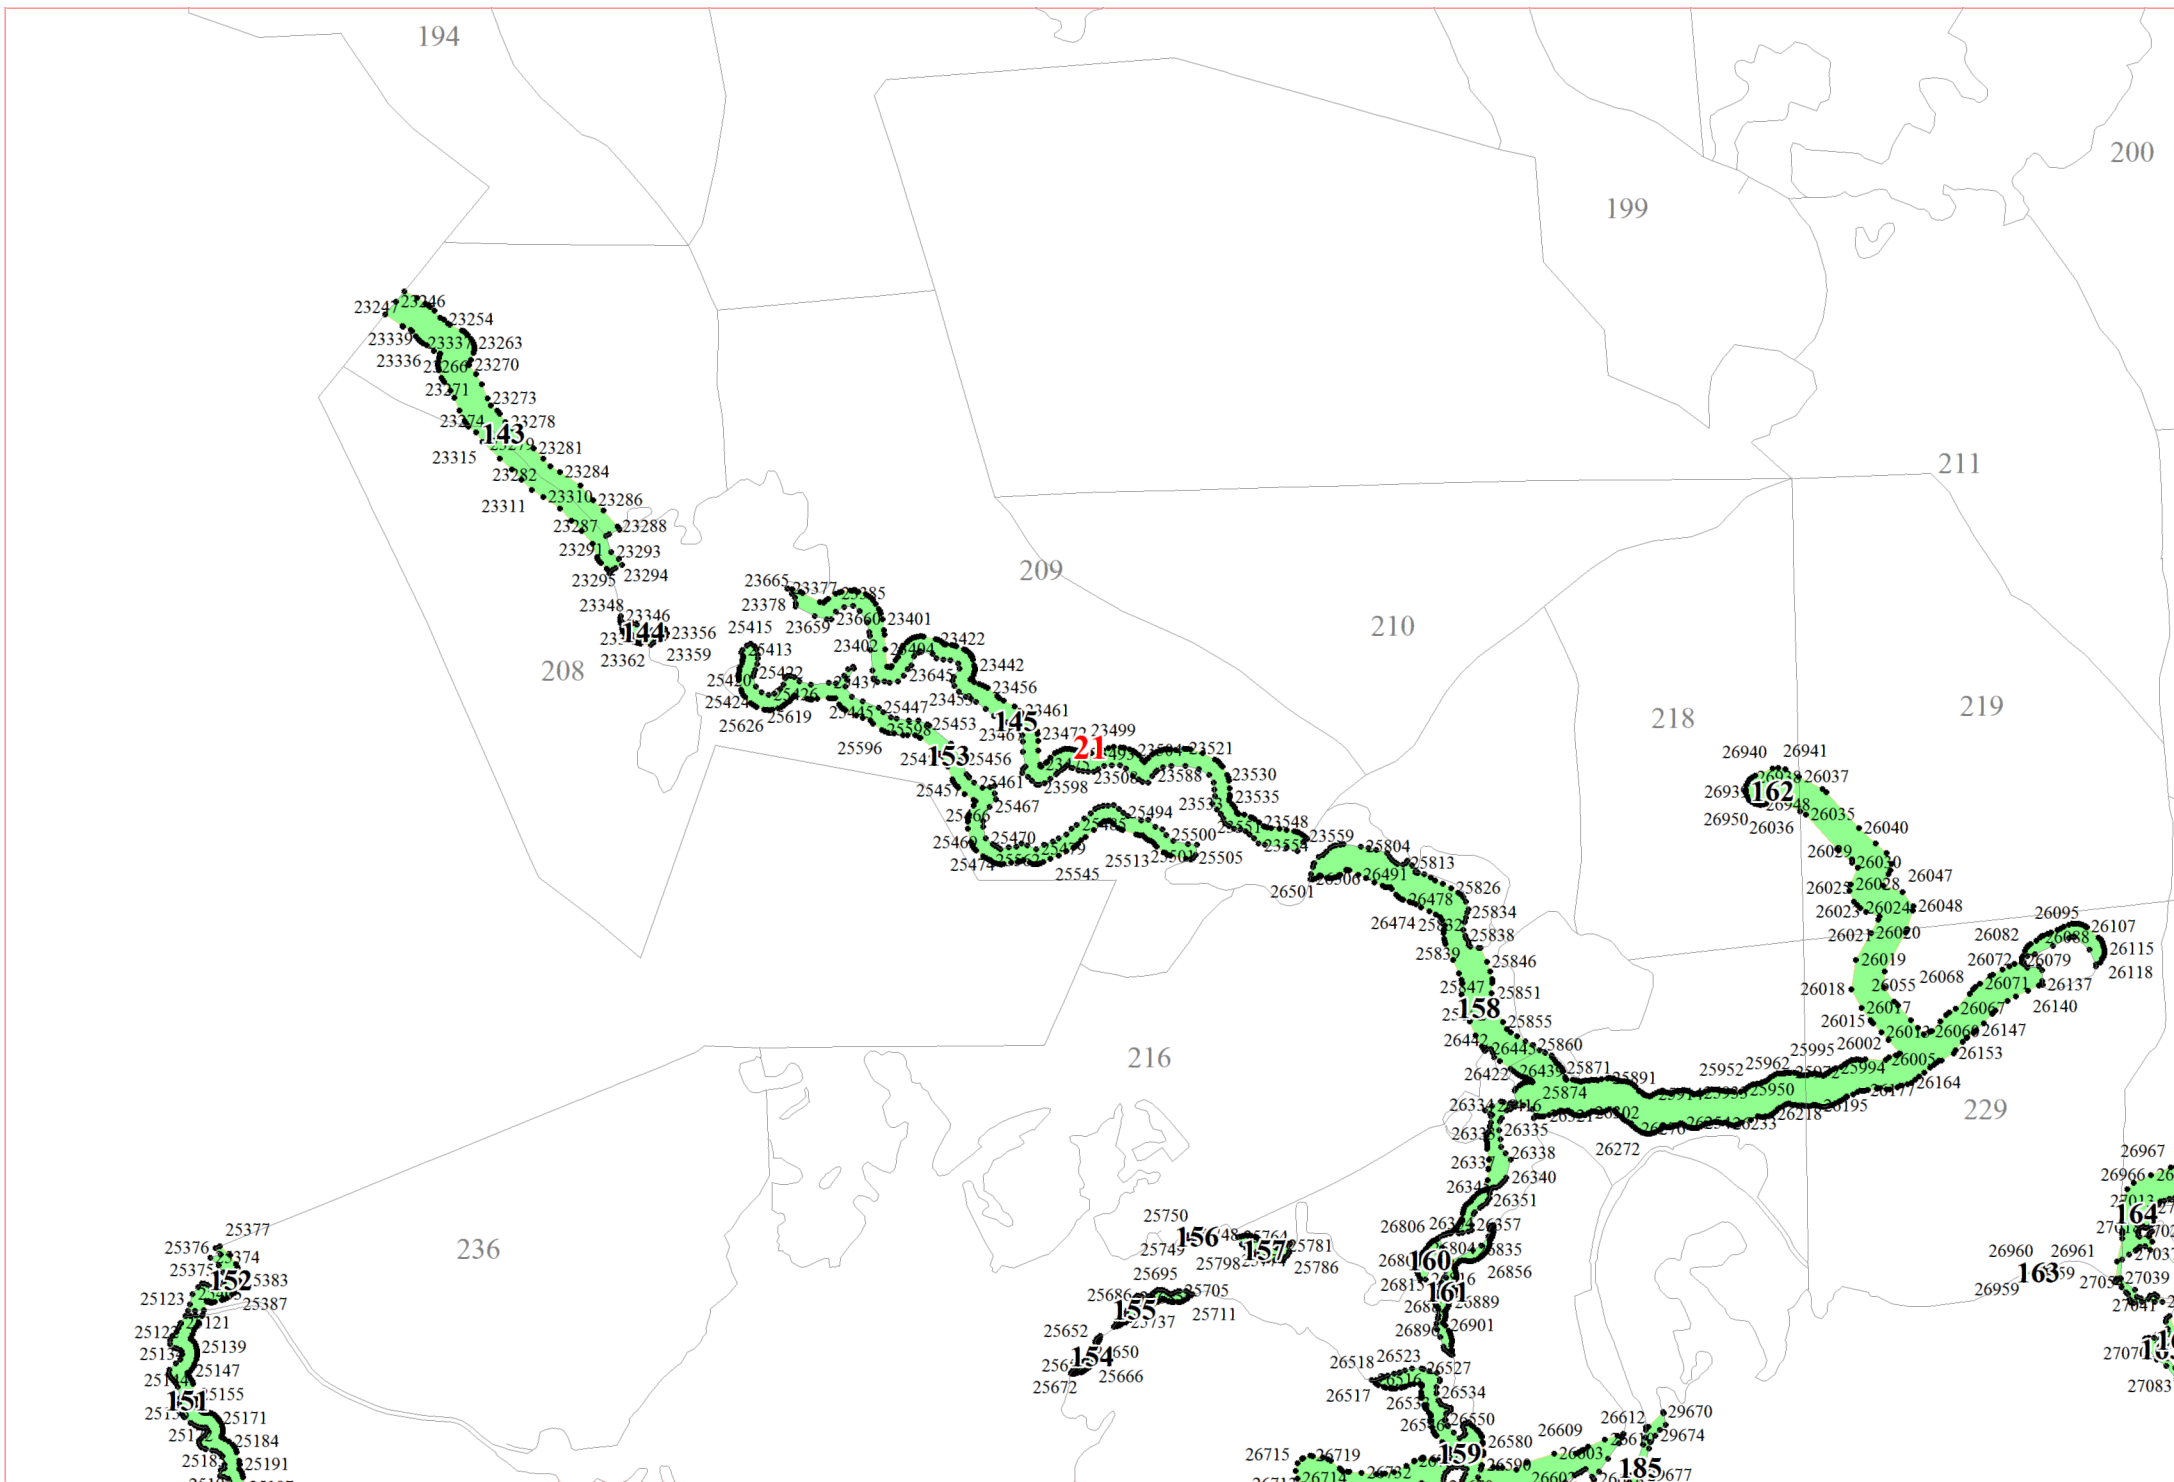

**Графическое описание местоположения границ земель,
на которых располагаются особо защитные участки лесов
«берегозащитные участки лесов»,
на территории Валдайского участкового лесничества
Валдайского лесничества
Новгородской области**

1

1801 1803
1802 1804 1816
1857 1816 1827
1855 1838

3

6

10

13

14

15

16

187
7192
17453
17457
467
17518780
17495
17495
17497

17

19

24

187
29799 29950 27233 27436
27275 27281 27251 27247
27278 27266 27257
27274

9723
9729
29776
29788
9793

29821
9815 29827
29825
29899 29832
971 29837
186 29842 29854
888 29890 29850 29859 29863
29883 29885 29866
29881 29880 29868 29867