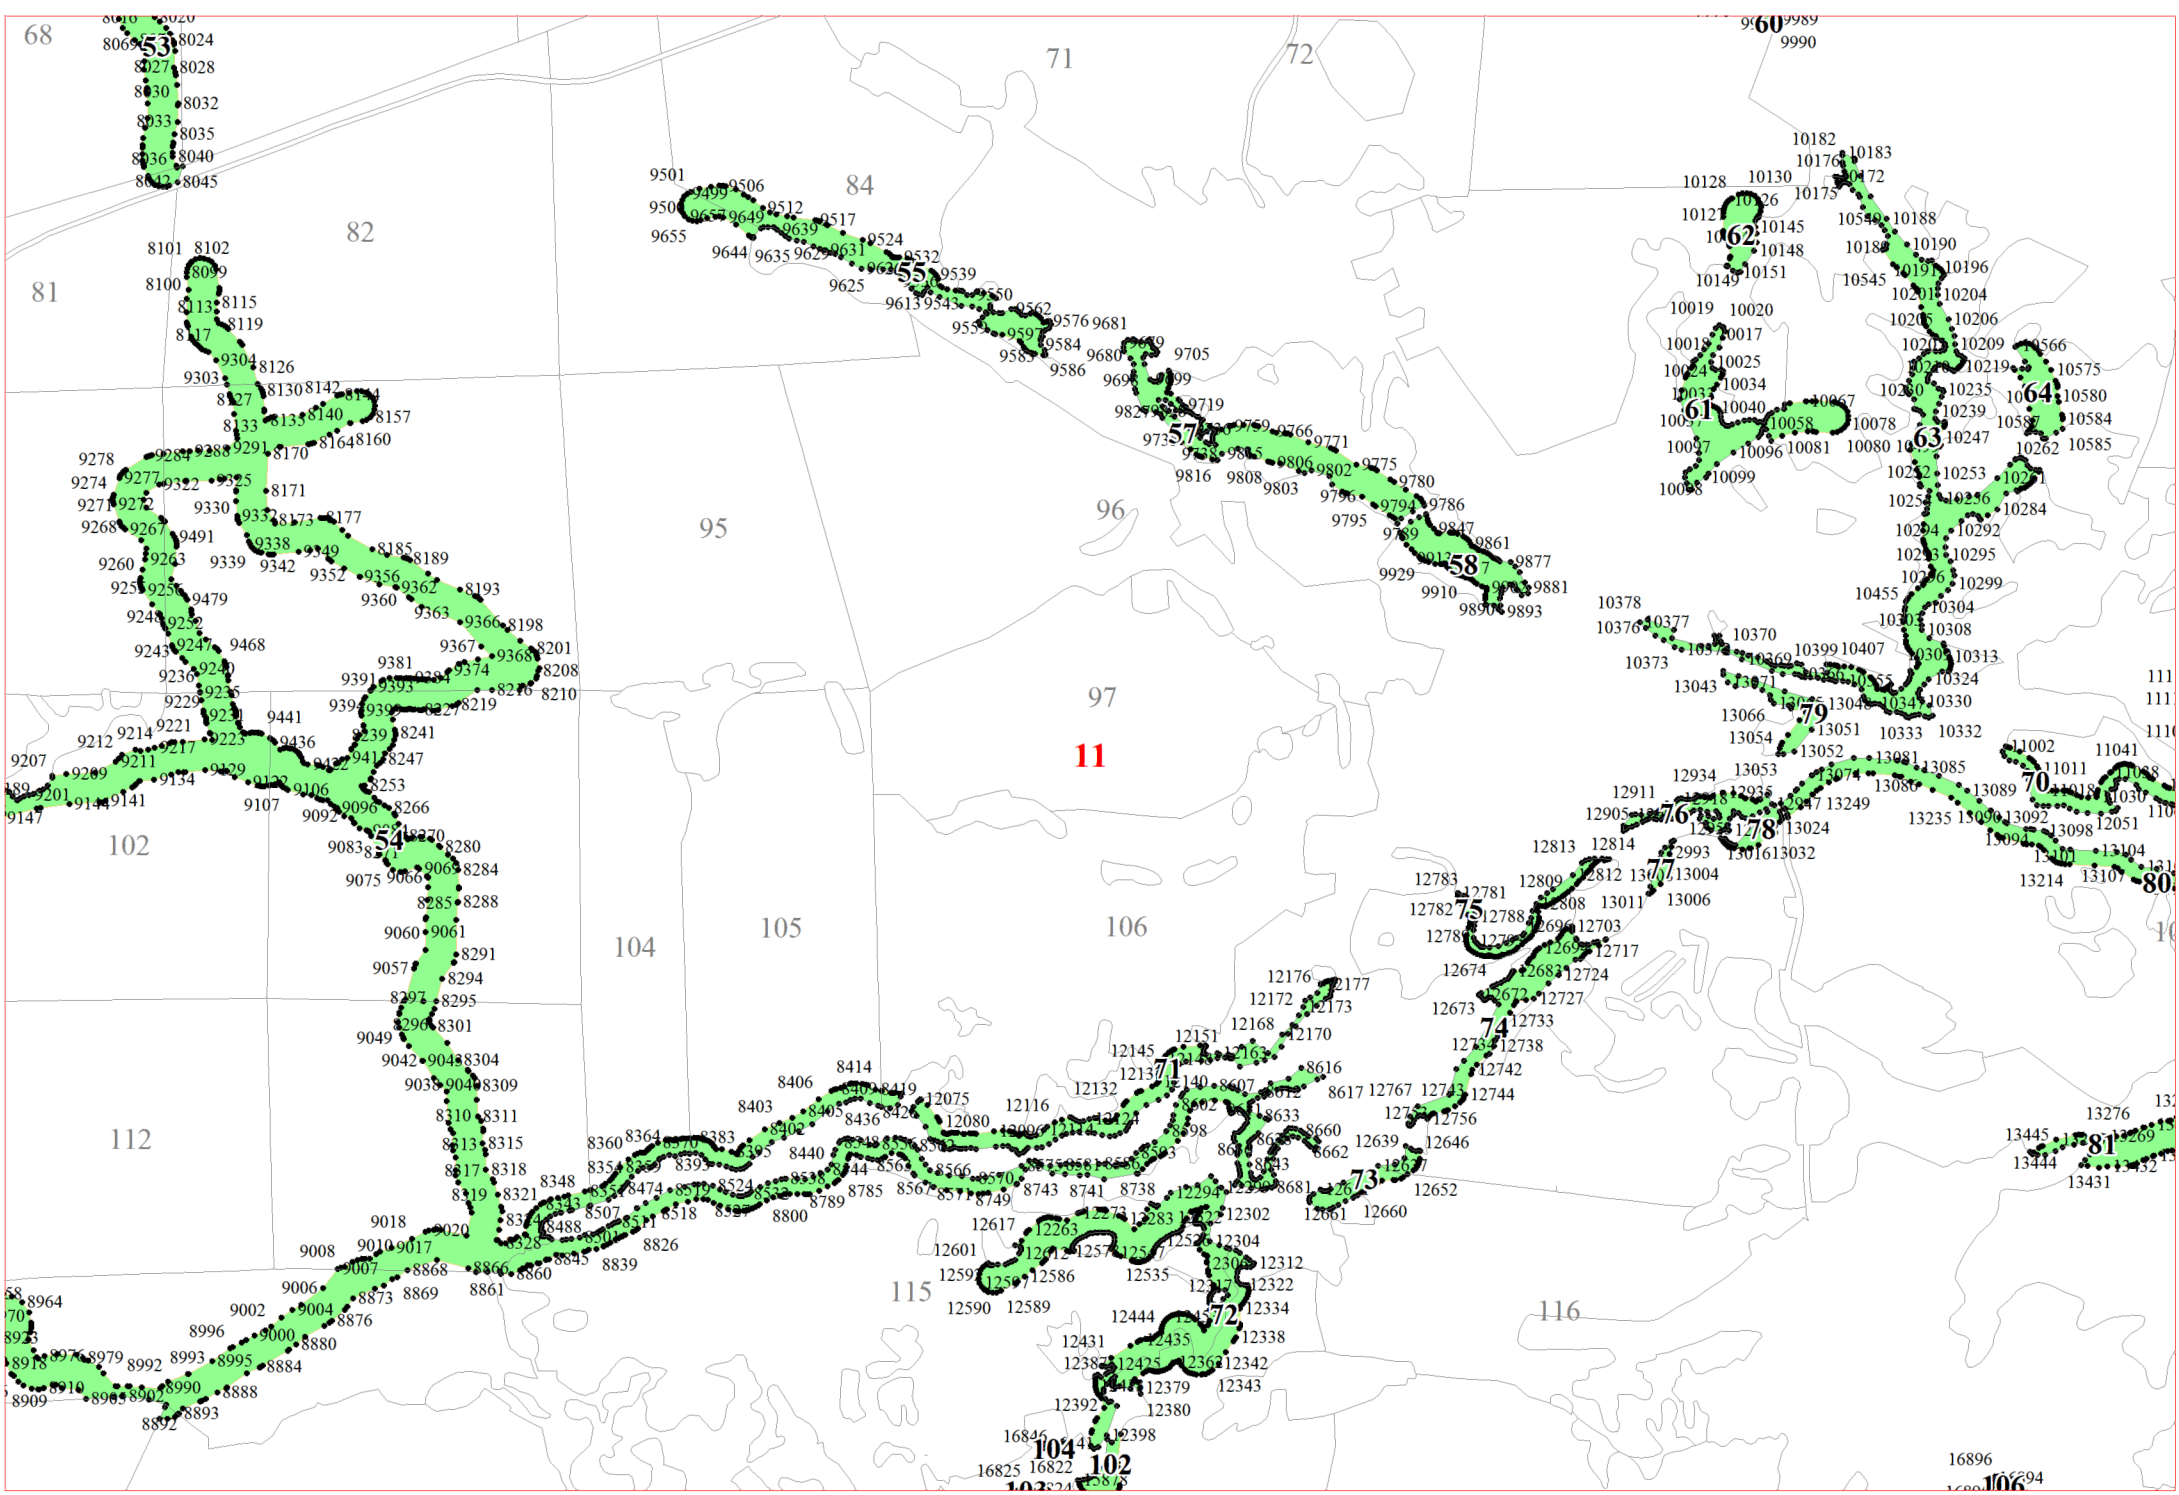

**Графическое описание местоположения границ земель,
на которых располагаются особо защитные участки лесов
«берегозащитные участки лесов»,
на территории Валдайского участкового лесничества
Валдайского лесничества
Новгородской области**

1

1801 1803
1802 1804 1816
1857 1816 1827
1855 1838

3

6

10

13

14

15

16

187
7192
17453
17457
467
17518780
17495
17495
17497

17

19

24

187
29799 29950 27233 27436
27275 27281 27251 27247
27278 27266 27257
27274

9723
9729
29776
29788
9793

29821
9815 29827
29825
29899 29832
971 29837
186 29842 29854
888 29890 29850 29859 29863
29883 29885 29866
29881 29880 29868 29867