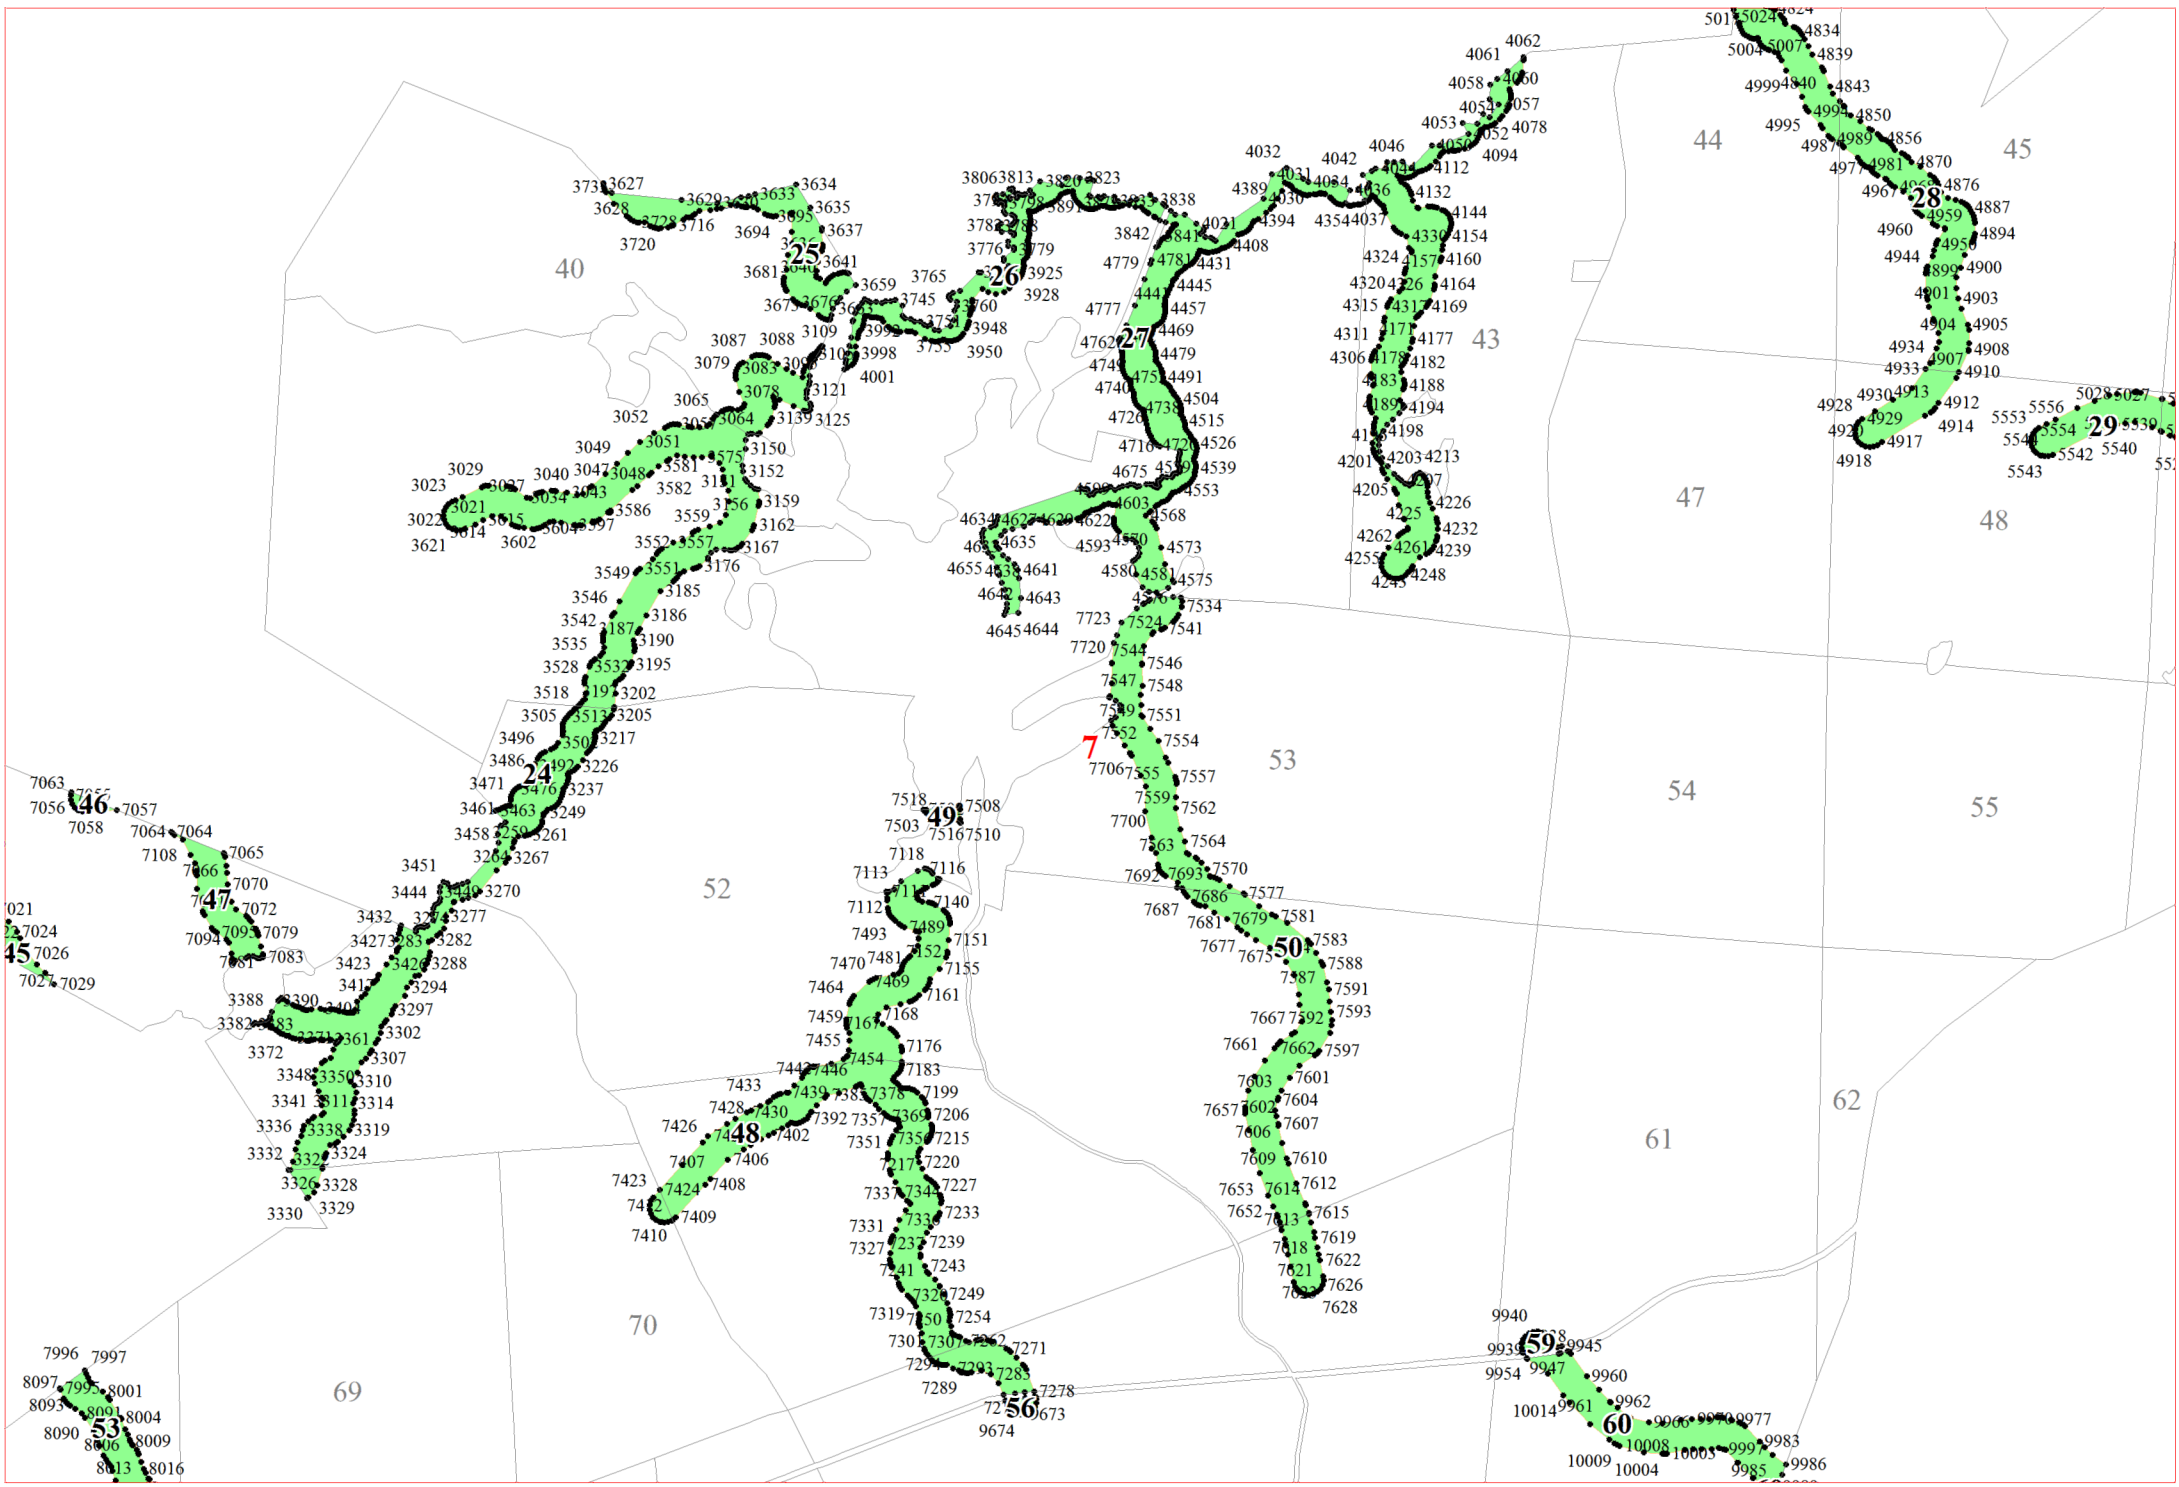

**Графическое описание местоположения границ земель,
на которых располагаются особо защитные участки лесов
«берегозащитные участки лесов»,
на территории Валдайского участкового лесничества
Валдайского лесничества
Новгородской области**

1

1801 1803
1802 1804 1816
1857 1816 1827
1855 1838

3

6

10

13

14

15

16

187
7192
17453
17457
467
17518780
17495
17495
17497

17

19

24

187
29799 29950 27233 27436
27275 27281 27251 27247
27278 27266 27257
27274

9723
9729
29776
29788
9793

29821
9815 29827
29825
29899 29832
971 29837
186 29842 29854
888 29890 29850 29859 29863
29883 29885 29866
29881 29880 29868 29867