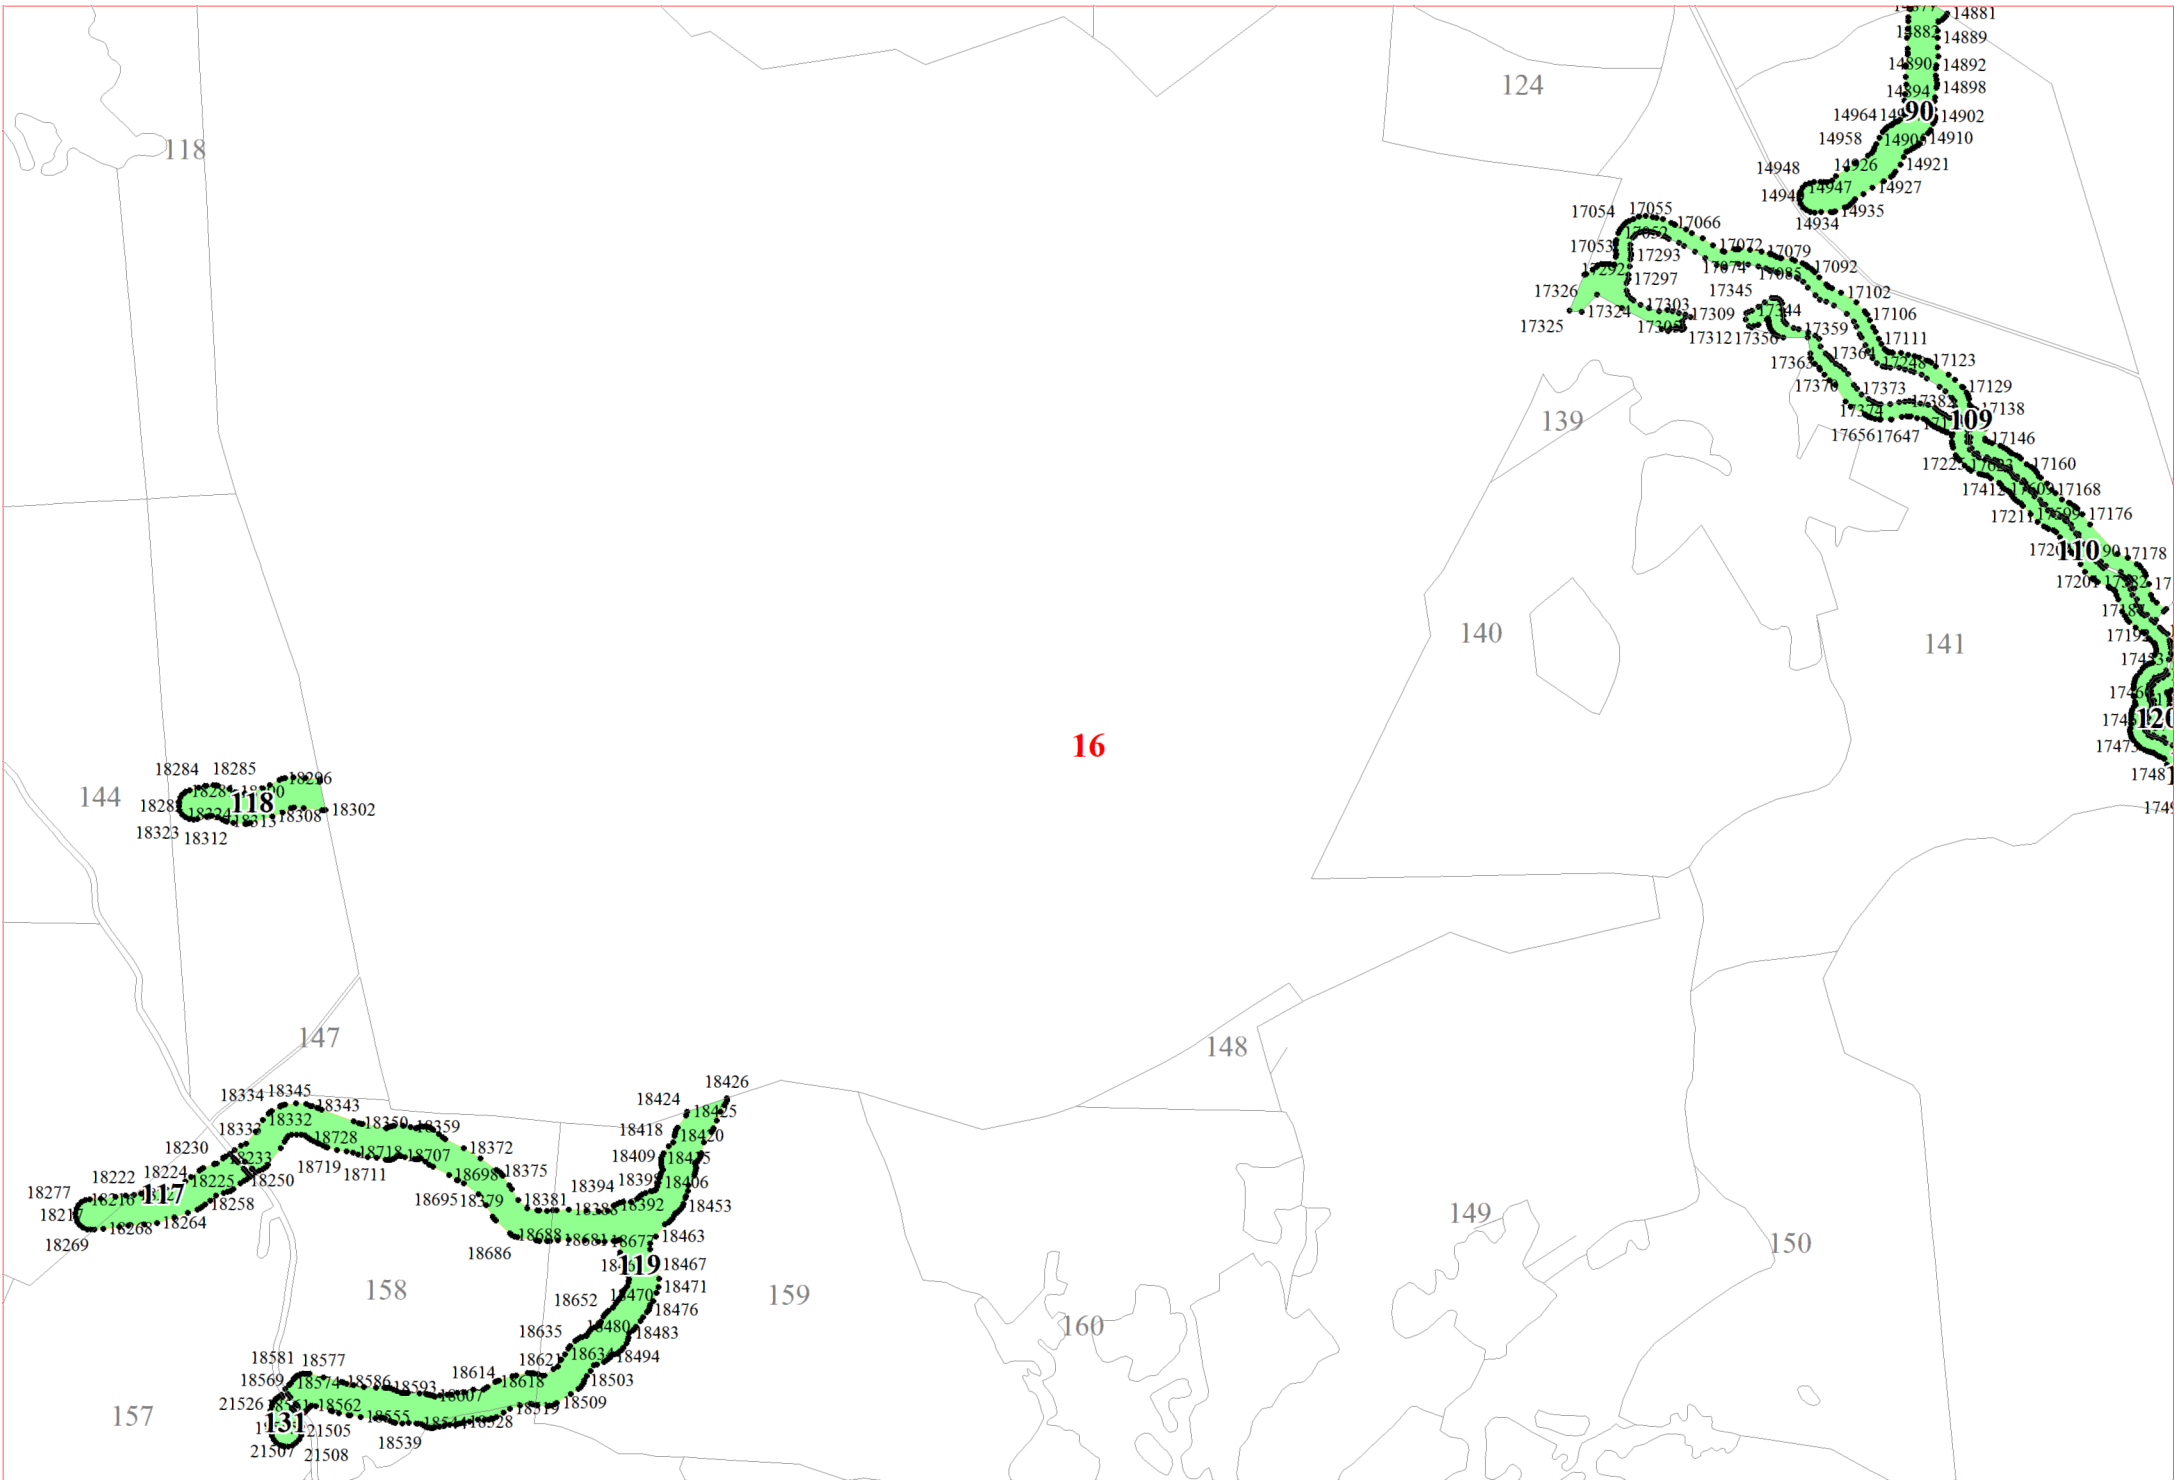

**Графическое описание местоположения границ земель,
на которых располагаются особо защитные участки лесов
«берегозащитные участки лесов»,
на территории Валдайского участкового лесничества
Валдайского лесничества
Новгородской области**

1

1801 1803
1802 1804 1816
1857 1816 1827
1855 1838

3

6

10

13

14

15

16

187
7192
17453
17457
467
17518780
17495
17495
17497

17

19

24

187
29799 29950 27233 27436
27275 27281 27251 27247
27278 27266 27257
27274

9723
9729
29776
29788
9793

29821
9815 29827
29825
29899 29832
971 29837
186 29842 29854
888 29890 29850 29859 29863
29883 29885 29866
29881 29880 29868 29867