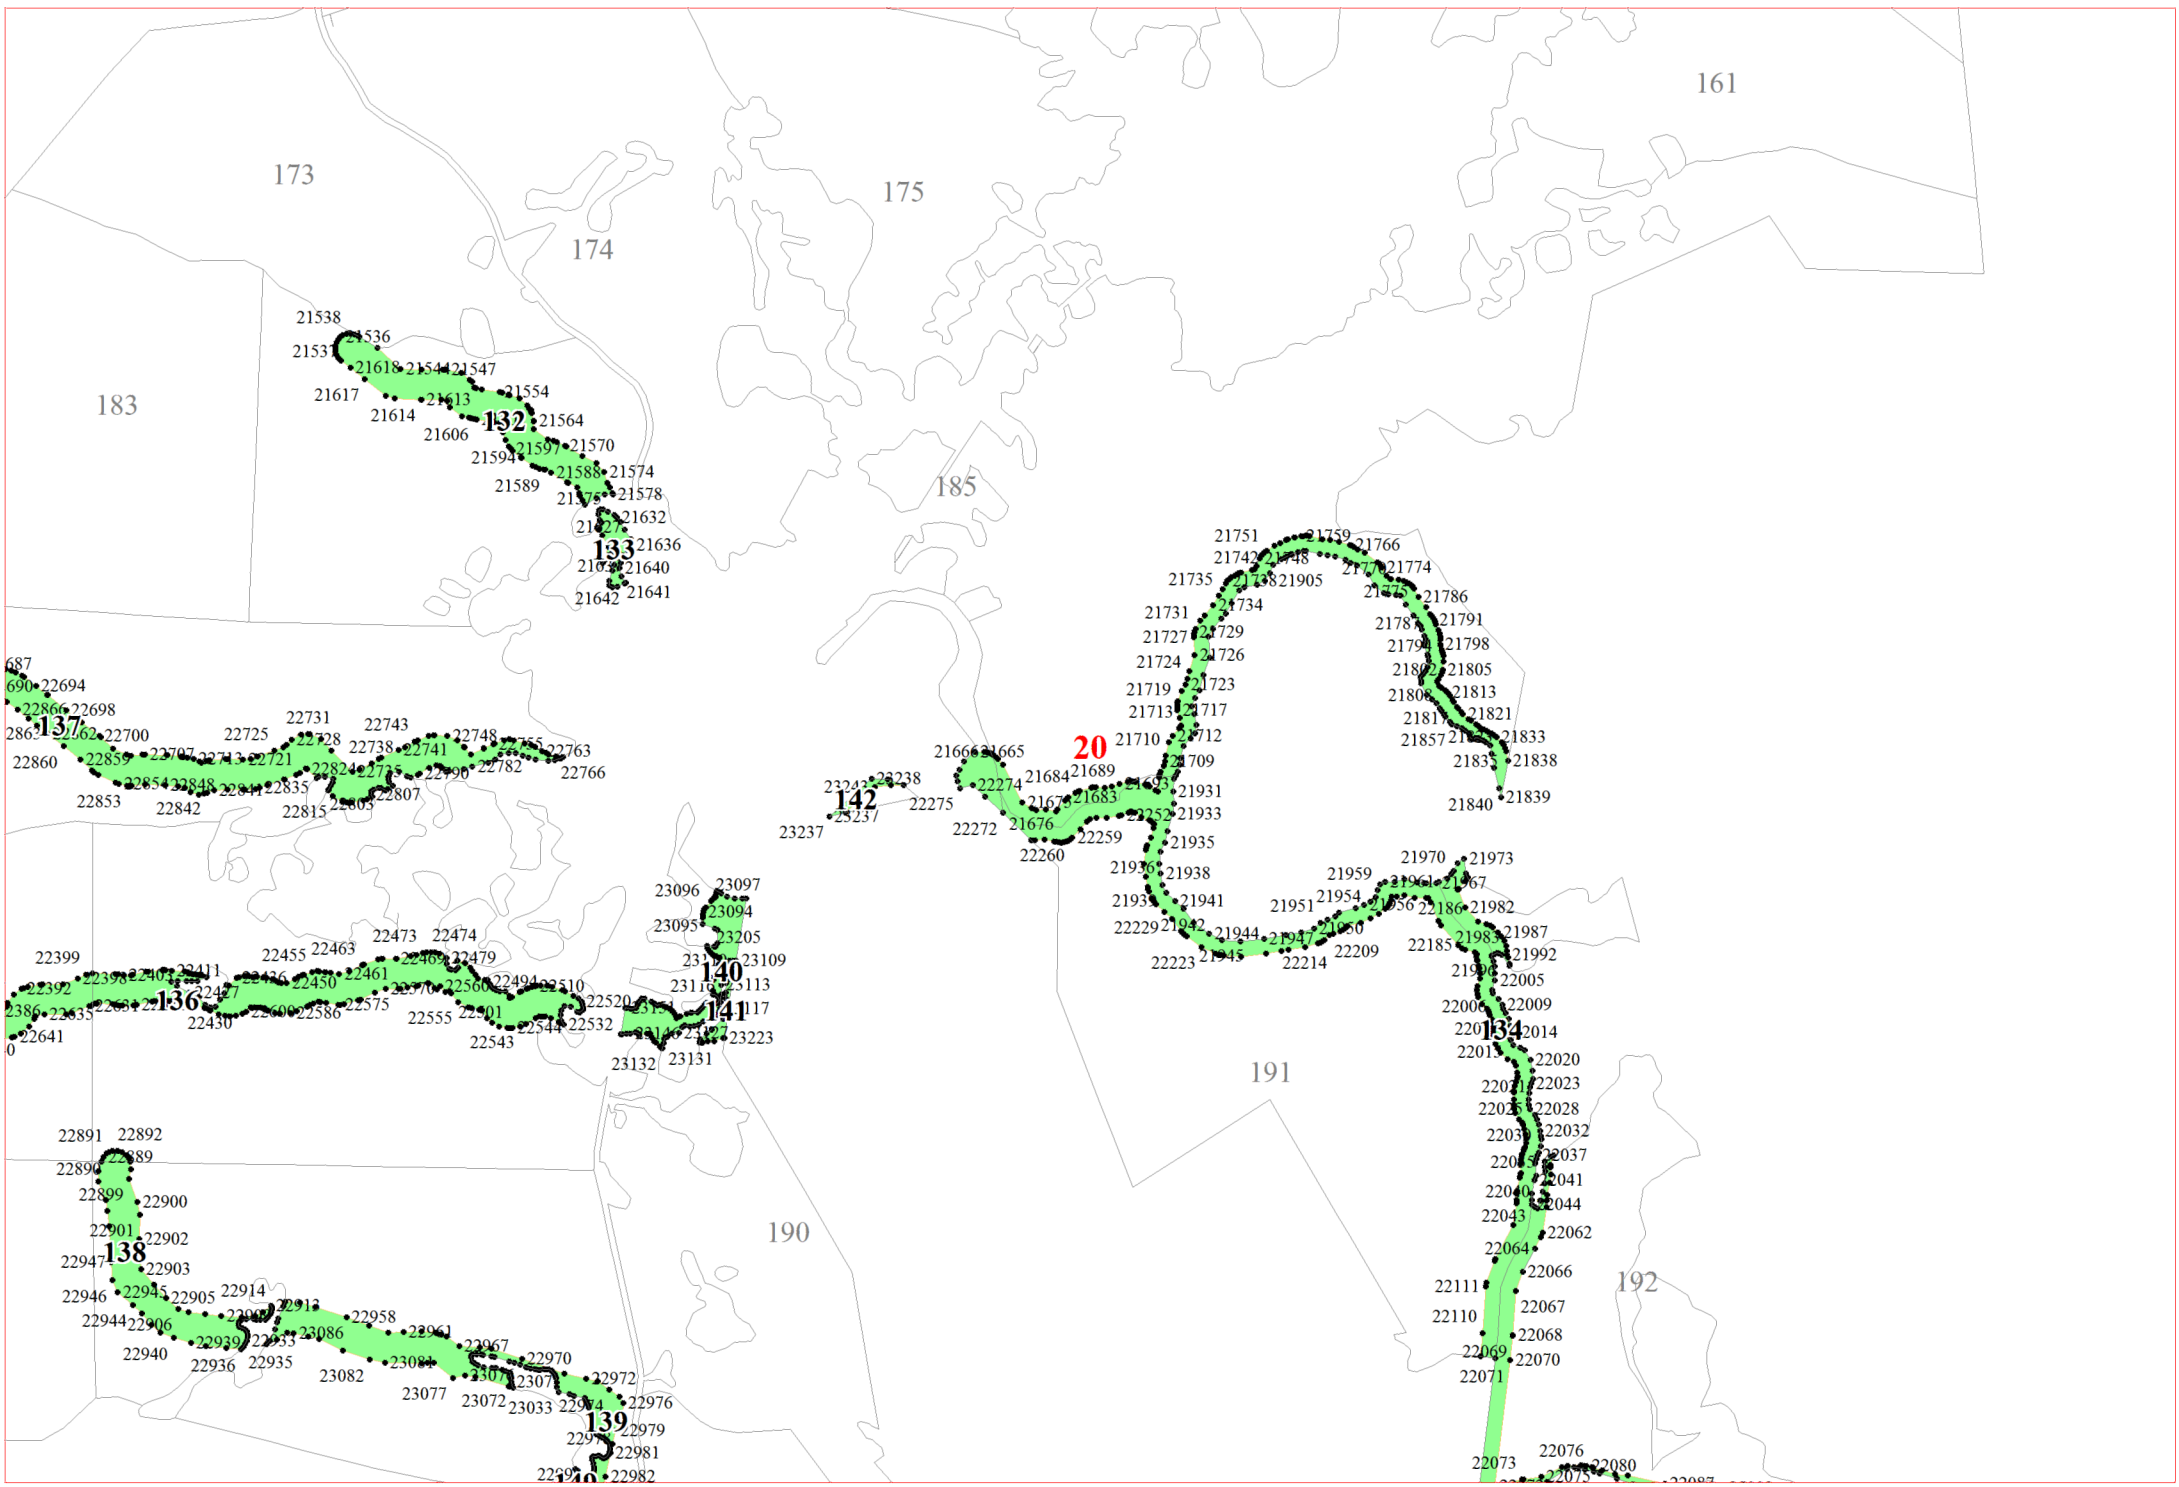

**Графическое описание местоположения границ земель,
на которых располагаются особо защитные участки лесов
«берегозащитные участки лесов»,
на территории Валдайского участкового лесничества
Валдайского лесничества
Новгородской области**

1

1801 1803
1802 1804 1816
1857 1816 1827
1855 1838

3

6

10

13

14

15

16

187
7192
17453
17457
467
17518780
17495
17495
17497

17

19

24

187
29799 29950 27233 27436
27275 27281 27251 27247
27278 27266 27257
27274

9723
9729
29776
29788
9793

29821
9815 29827
29825
29899 29832
971 29837
186 29842 29854
888 29890 29850 29859 29863
29883 29885 29866
29881 29880 29868 29867