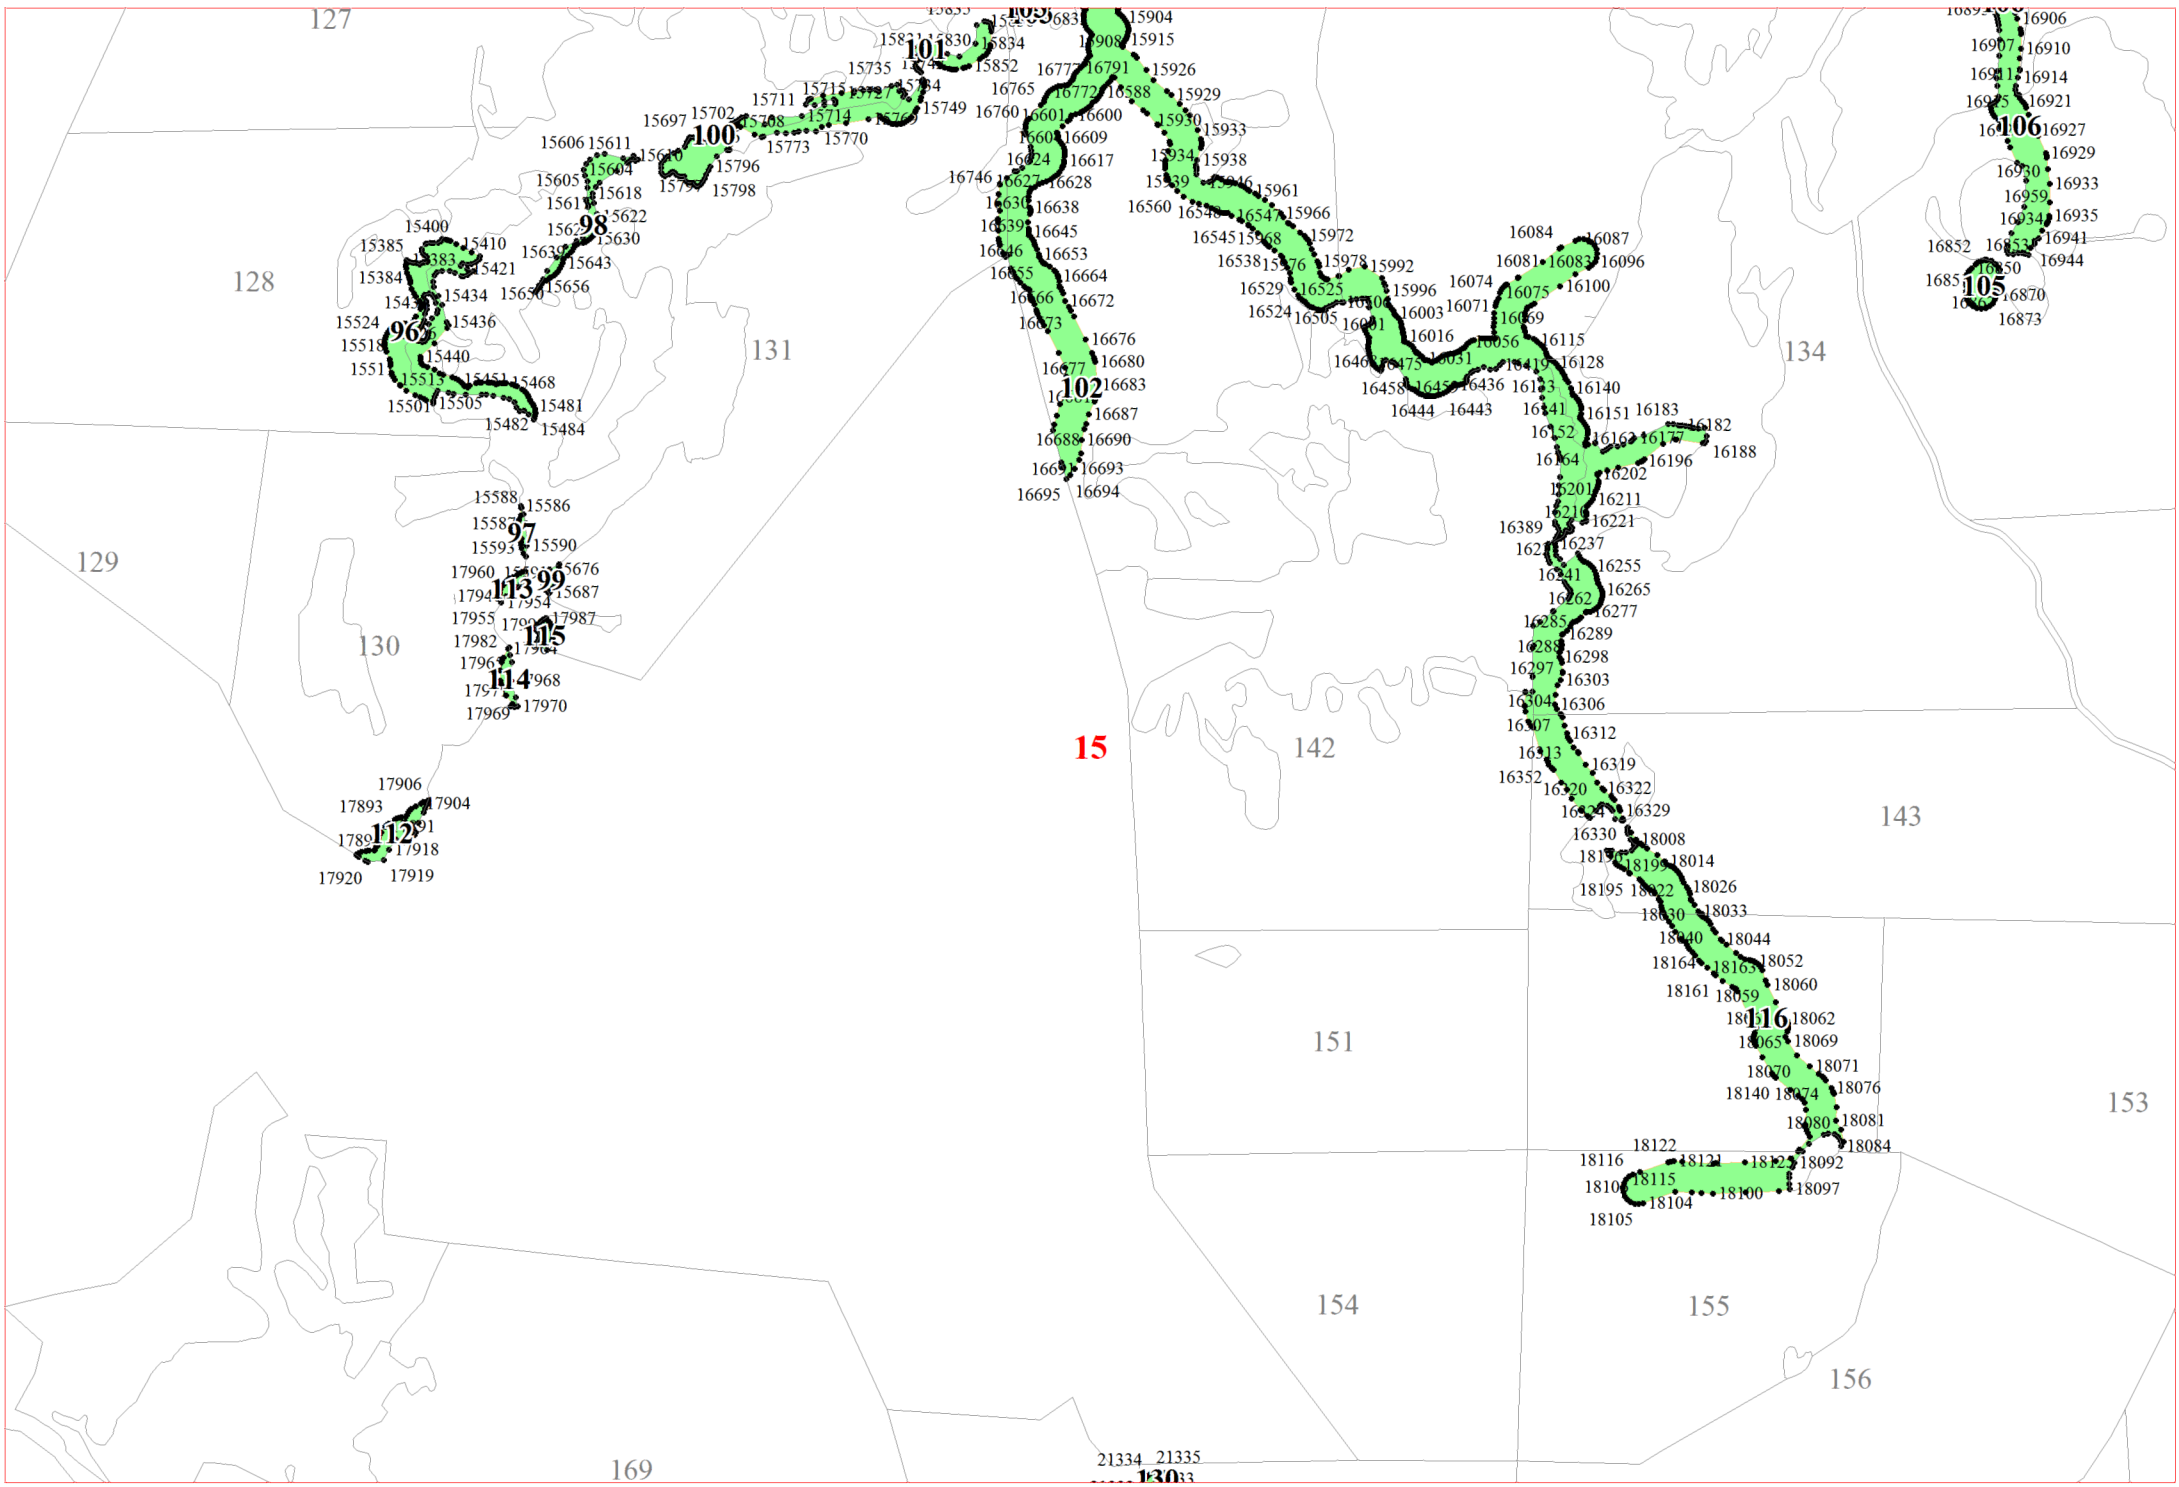

**Графическое описание местоположения границ земель,
на которых располагаются особо защитные участки лесов
«берегозащитные участки лесов»,
на территории Валдайского участкового лесничества
Валдайского лесничества
Новгородской области**

1

1801 1803
1802 1804 1816
1857 1816 1827
1855 1838

3

6

10

13

14

15

16

187
7192
17453
17457
467
17518780
17495
17495
17497

17

19

24

187
29799 29950 27233 27436
27275 27281 27251 27247
27278 27266 27257
27274

9723
9729
29776
29788
9793

29821
9815 29827
29825
29899 29832
971 29837
186 29842 29854
888 29890 29850 29859 29863
29883 29885 29866
29881 29880 29868 29867