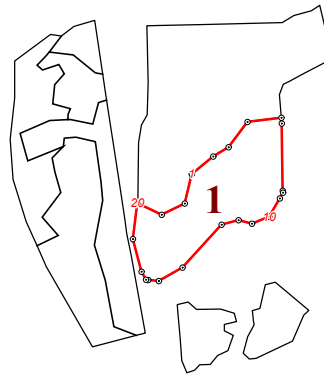

**Графическое описание местоположения земель, на которых располагаются особо
защитные участки лесов «медоносные участки лесов», на территории Угодско –
Заводского участкового лесничества Жуковского лесничества Калужской области**

Приложение № 57 к приказу Рослесхоза
от 28.02.2023 № 267

48

11

49

57

56

2

2