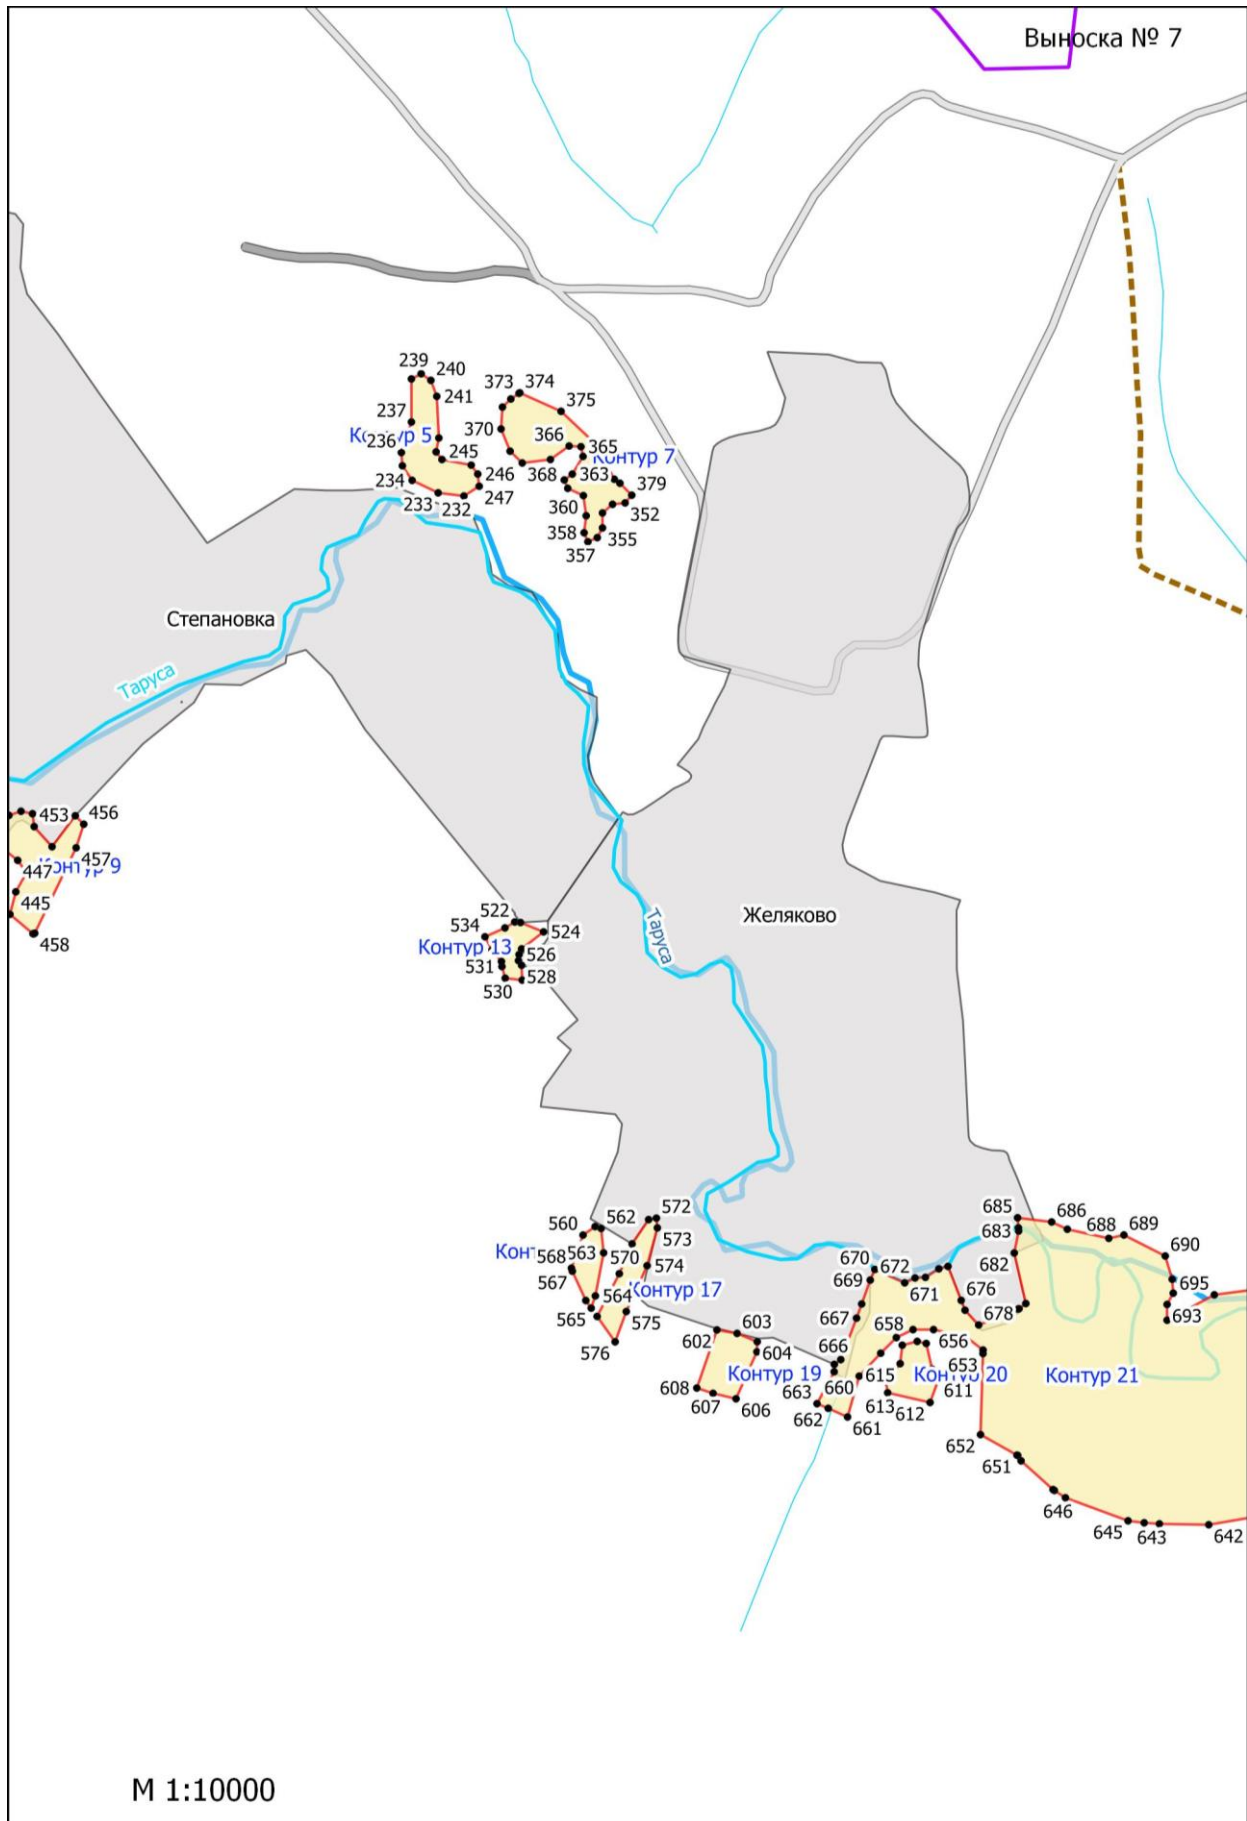

**Графическое описание местоположения границ земель, на которых  
располагаются леса, расположенные в водоохранных зонах, на территории  
Слободского участкового лесничества Ферзиковского лесничества Калужской  
области**

М 1:10000

М 1:10000

M 1:10000

М 1:10000

Жениховка

М 1:10000

М 1:10000

М 1:10000

M 1:10000

M 1:10000

M 1:10000

Мосеевка

Корневой

М 1:10000

Выноска № 41

Асеевки

Агания

7530  
7529  
7526  
7525  
7524  
7523  
7518  
7520  
К07521 156  
7522

M 1:10000