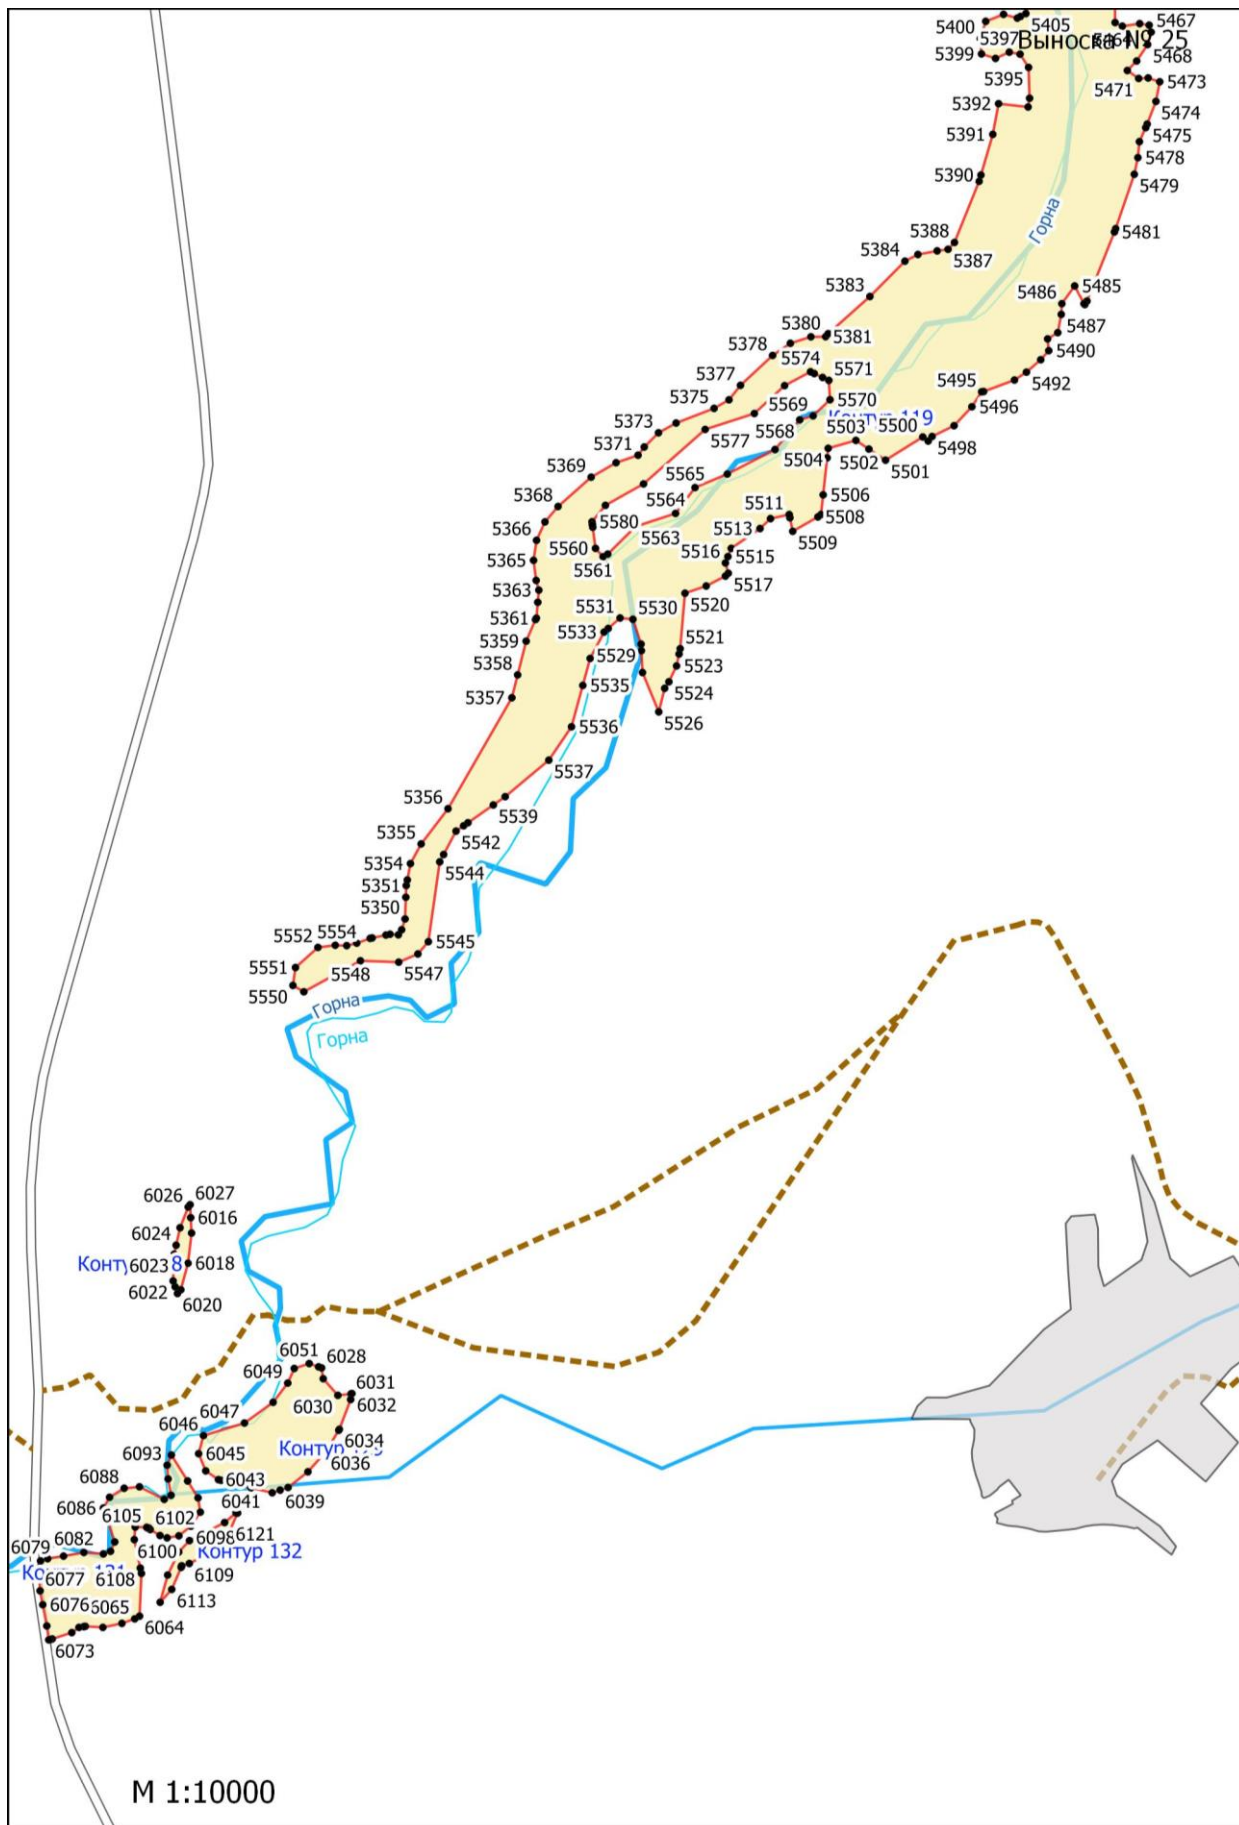

**Графическое описание местоположения границ земель, на которых  
располагаются леса, расположенные в водоохранных зонах, на территории  
Слободского участкового лесничества Ферзиковского лесничества Калужской  
области**

М 1:10000

М 1:10000

M 1:10000

М 1:10000

Жениховка

М 1:10000

М 1:10000

М 1:10000

M 1:10000

M 1:10000

M 1:10000

Мосеевка

Корневой

М 1:10000

Выноска № 41

Асеевки

Агания

7530  
7529  
7526  
7525  
7524  
7523  
7518  
7520  
К07521 156  
7522

M 1:10000