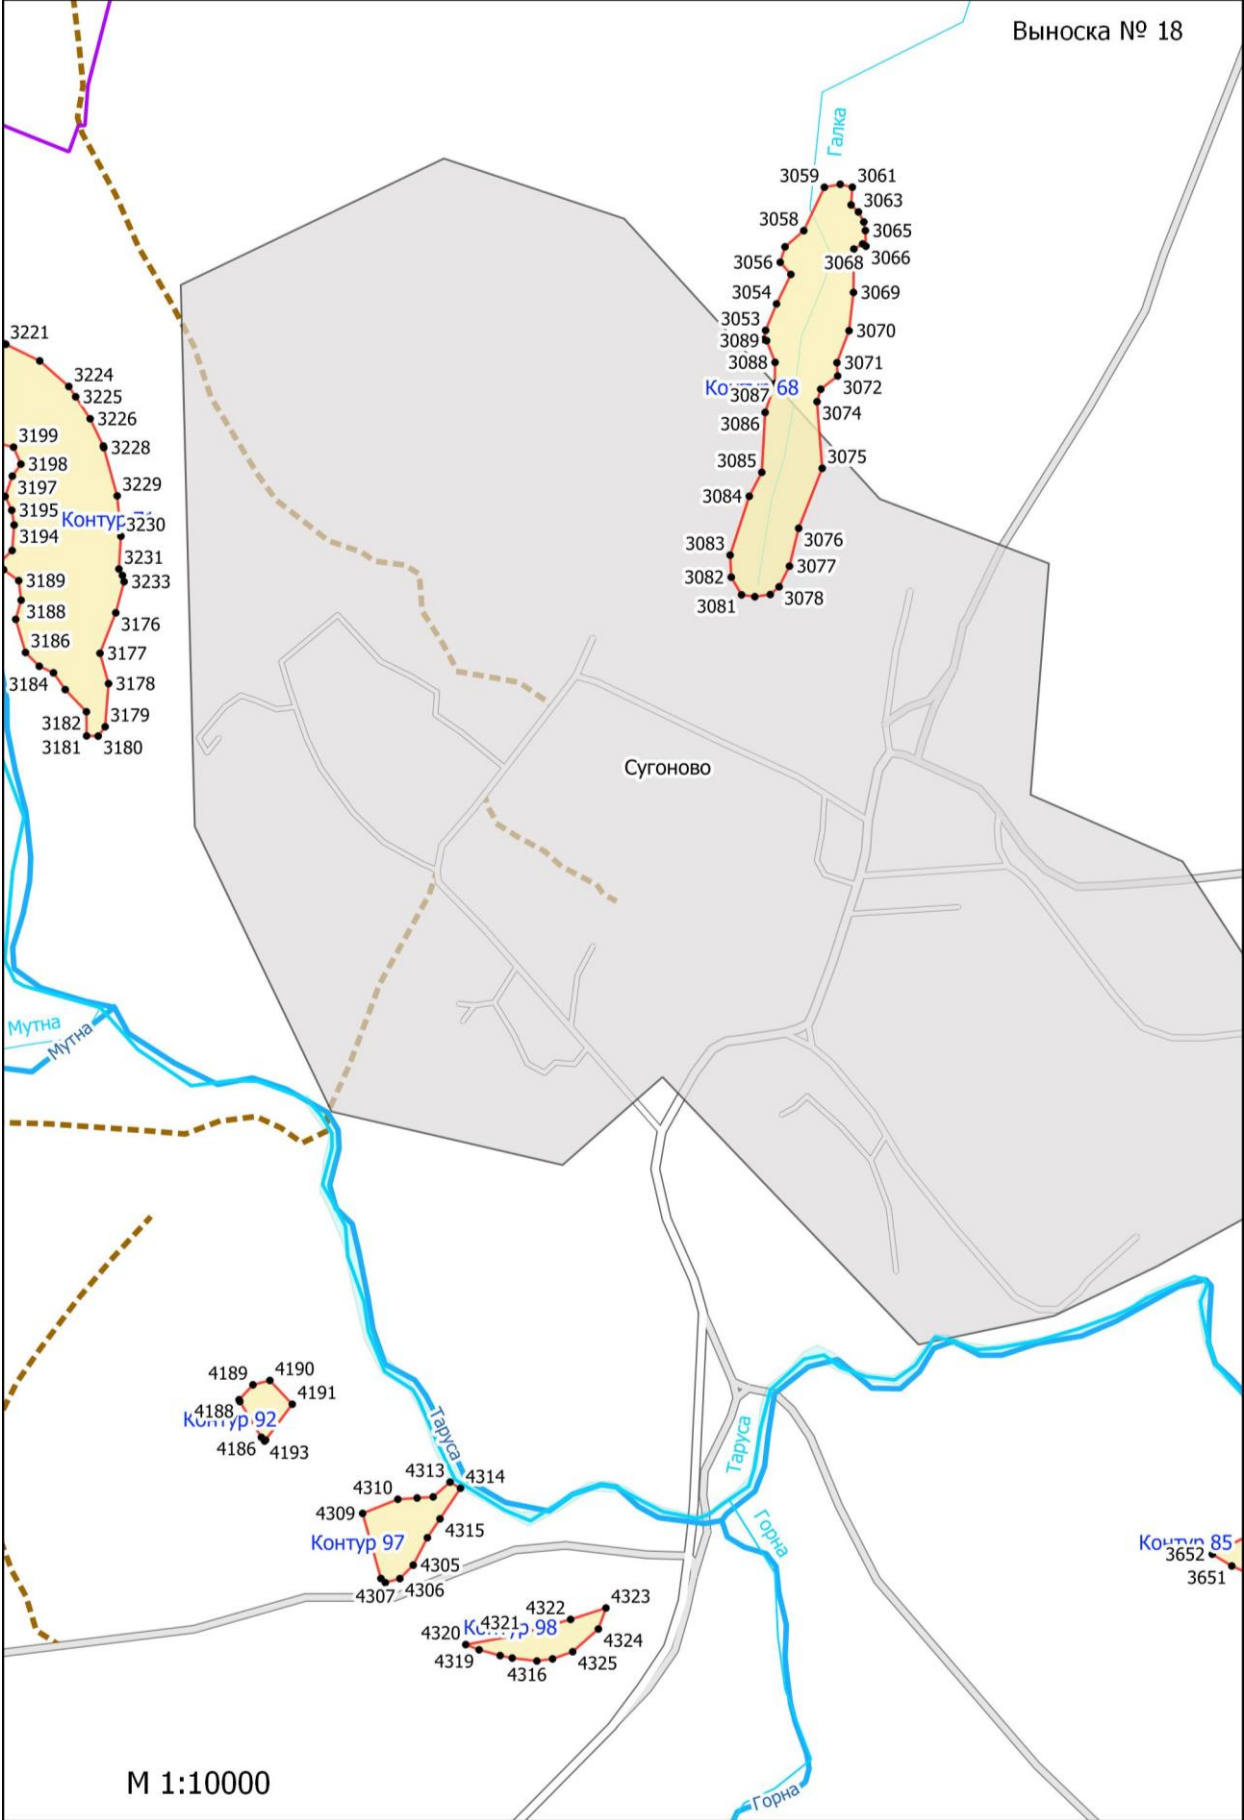

**Графическое описание местоположения границ земель, на которых  
располагаются леса, расположенные в водоохранных зонах, на территории  
Слободского участкового лесничества Ферзиковского лесничества Калужской  
области**

М 1:10000

М 1:10000

M 1:10000

М 1:10000

Жениховка

М 1:10000

М 1:10000

М 1:10000

M 1:10000

M 1:10000

M 1:10000

Мосеевка

Корневой

М 1:10000

Выноска № 41

Асеевки

Агания

7530  
7529  
7526  
7525  
7524  
7523  
7518  
7520  
К07521 156  
7522

M 1:10000