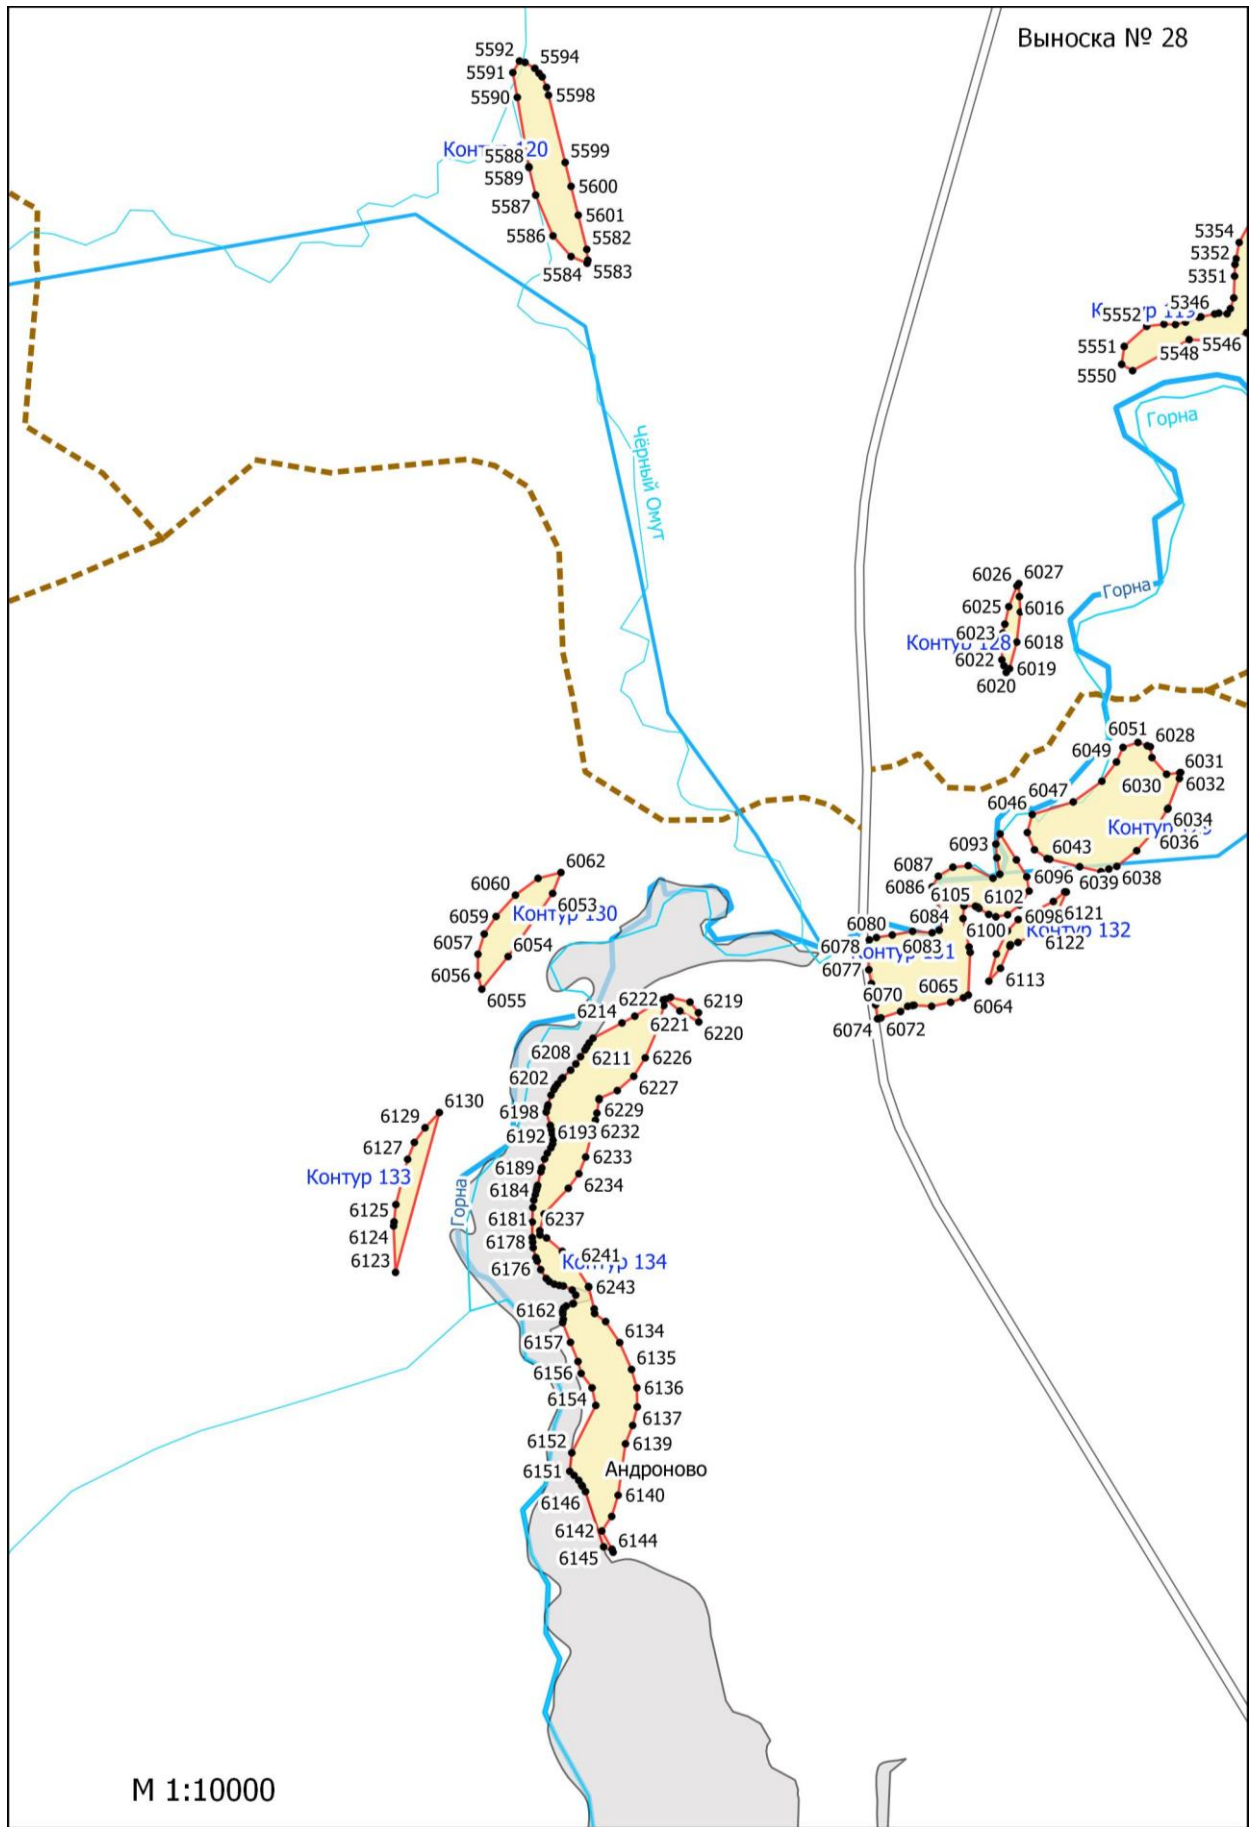

**Графическое описание местоположения границ земель, на которых  
располагаются леса, расположенные в водоохранных зонах, на территории  
Слободского участкового лесничества Ферзиковского лесничества Калужской  
области**

М 1:10000

М 1:10000

M 1:10000

М 1:10000

Жениховка

М 1:10000

М 1:10000

М 1:10000

M 1:10000

M 1:10000

M 1:10000

Мосеевка

Корневой

М 1:10000

Выноска № 41

Асеевки

Агания

7530  
7529  
7526  
7525  
7524  
7523  
7518  
7520  
К07521 156  
7522

M 1:10000