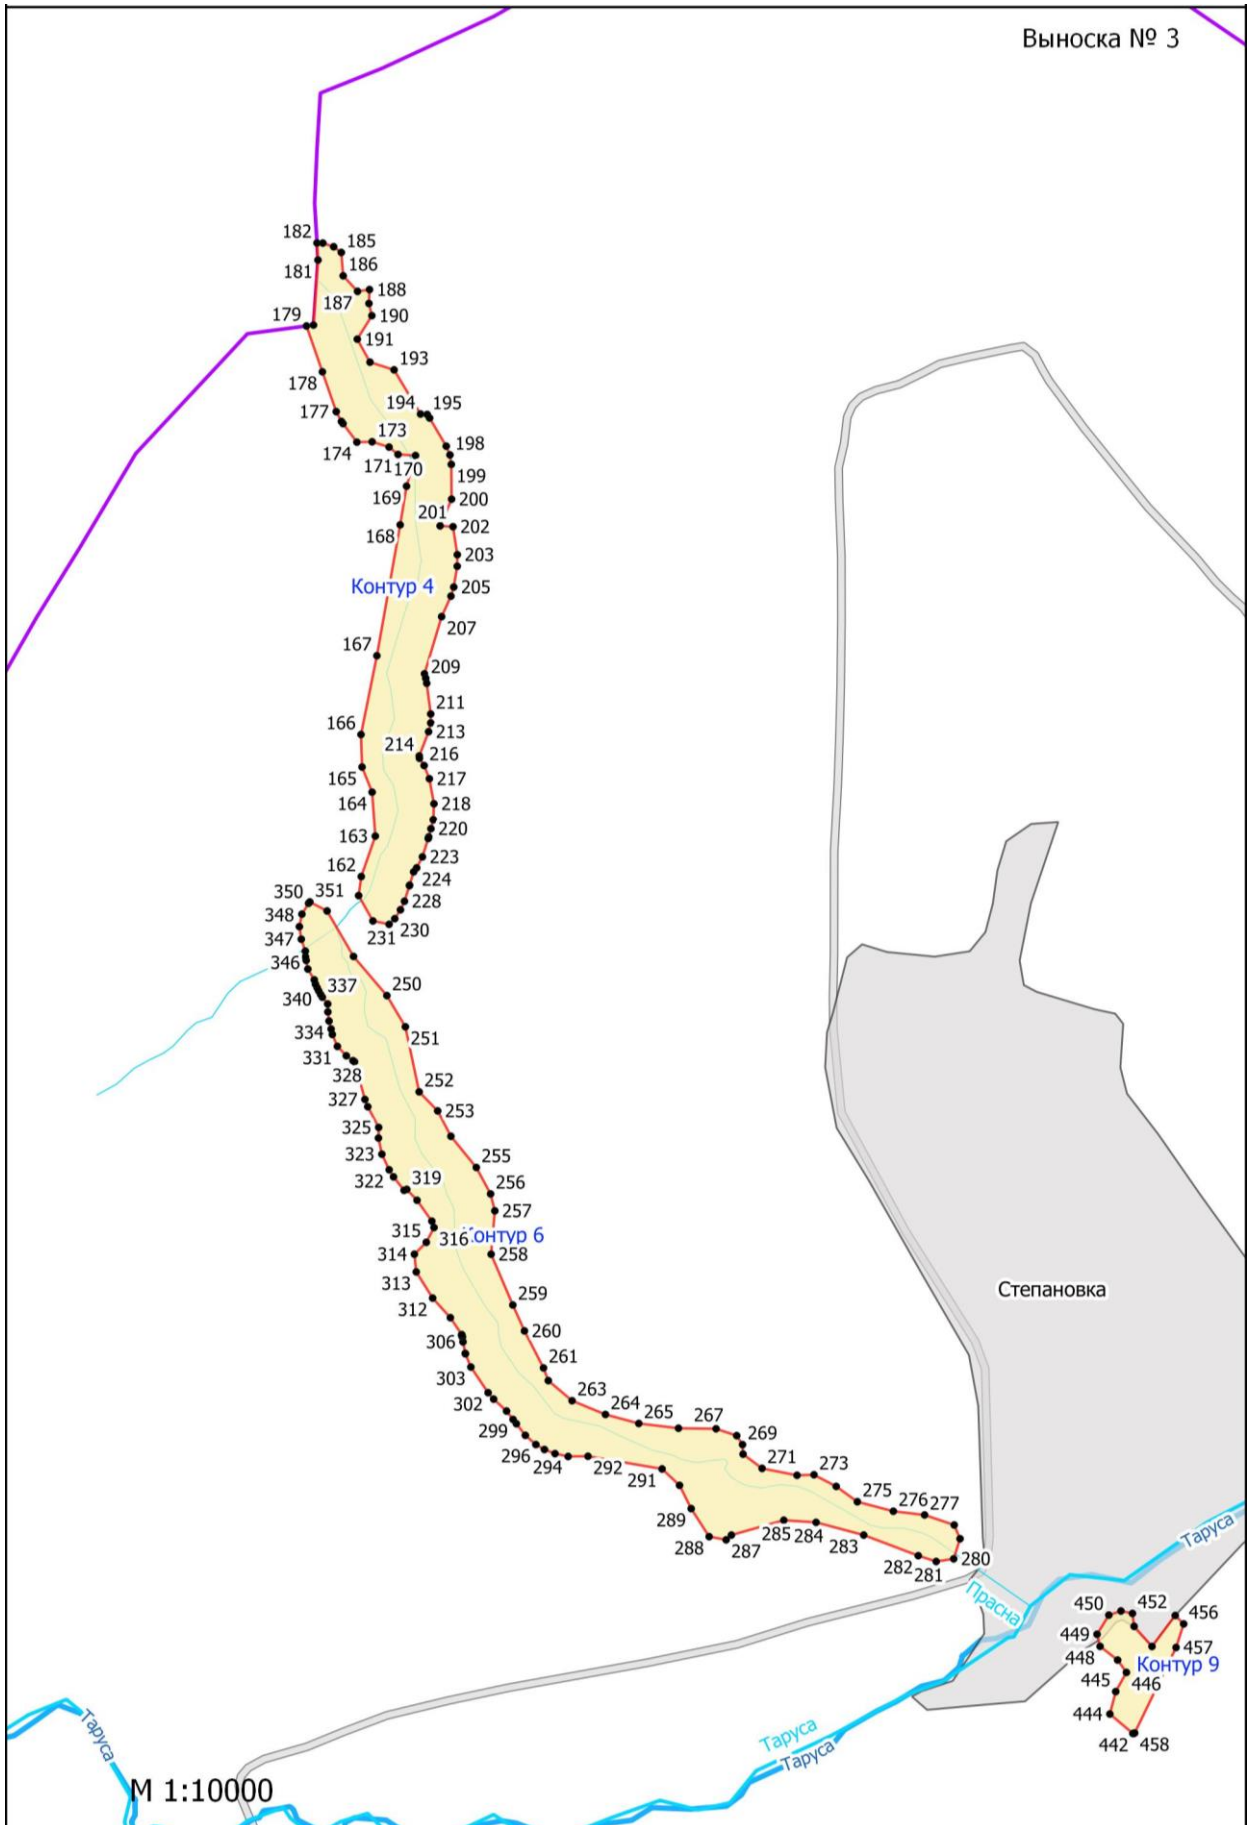

**Графическое описание местоположения границ земель, на которых  
располагаются леса, расположенные в водоохранных зонах, на территории  
Слободского участкового лесничества Ферзиковского лесничества Калужской  
области**

М 1:10000

М 1:10000

M 1:10000

М 1:10000

Жениховка

М 1:10000

М 1:10000

М 1:10000

M 1:10000

M 1:10000

M 1:10000

Мосеевка

Корневой

М 1:10000

Выноска № 41

Асеевки

Агания

7530  
7529  
7526  
7525  
7524  
7523  
7518  
7520  
К07521 156  
7522

M 1:10000