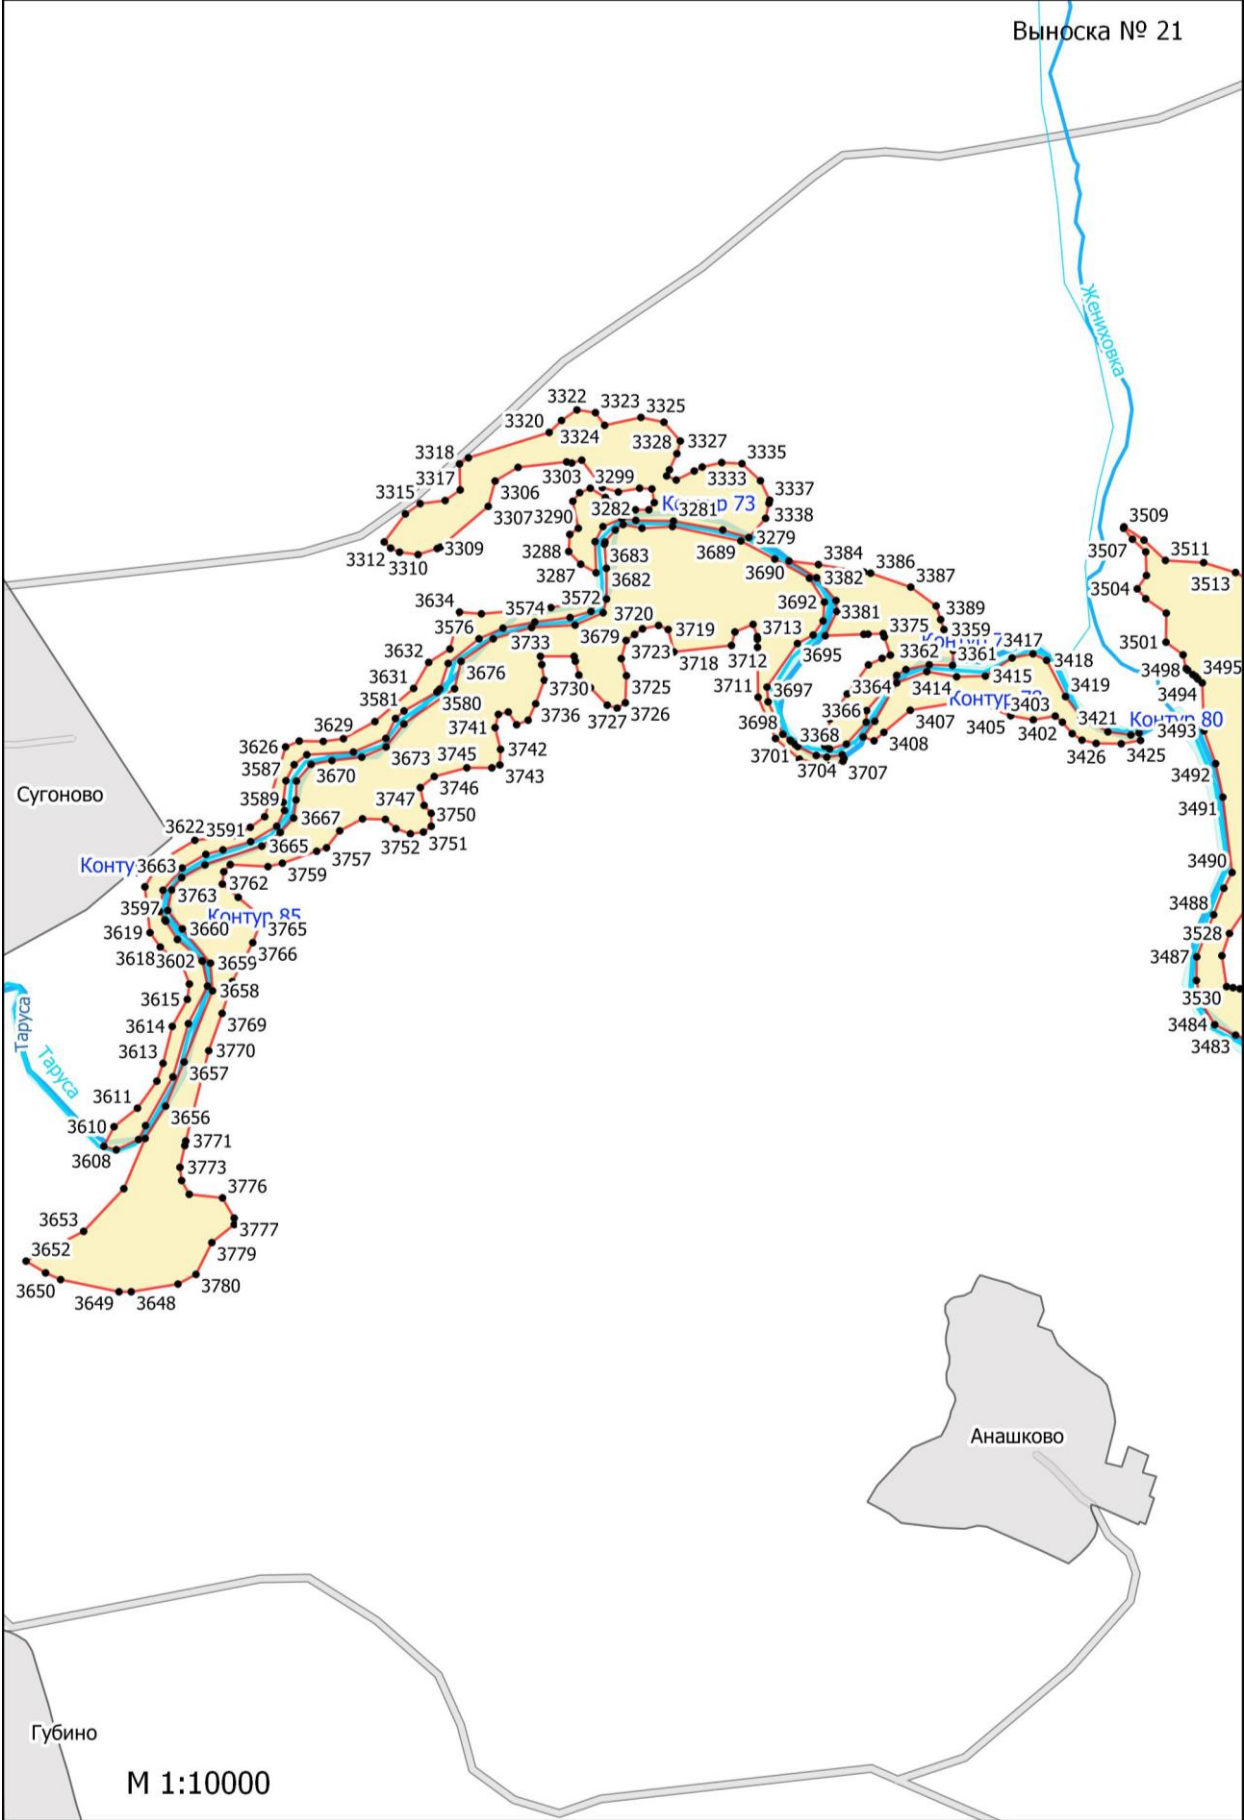

**Графическое описание местоположения границ земель, на которых  
располагаются леса, расположенные в водоохранных зонах, на территории  
Слободского участкового лесничества Ферзиковского лесничества Калужской  
области**

М 1:10000

М 1:10000

M 1:10000

М 1:10000

Жениховка

М 1:10000

М 1:10000

М 1:10000

M 1:10000

M 1:10000

M 1:10000

Мосеевка

Корневой

М 1:10000

Выноска № 41

Асеевки

Агания

7530  
7529  
7526  
7525  
7524  
7523  
7518  
7520  
К07521 156  
7522

M 1:10000