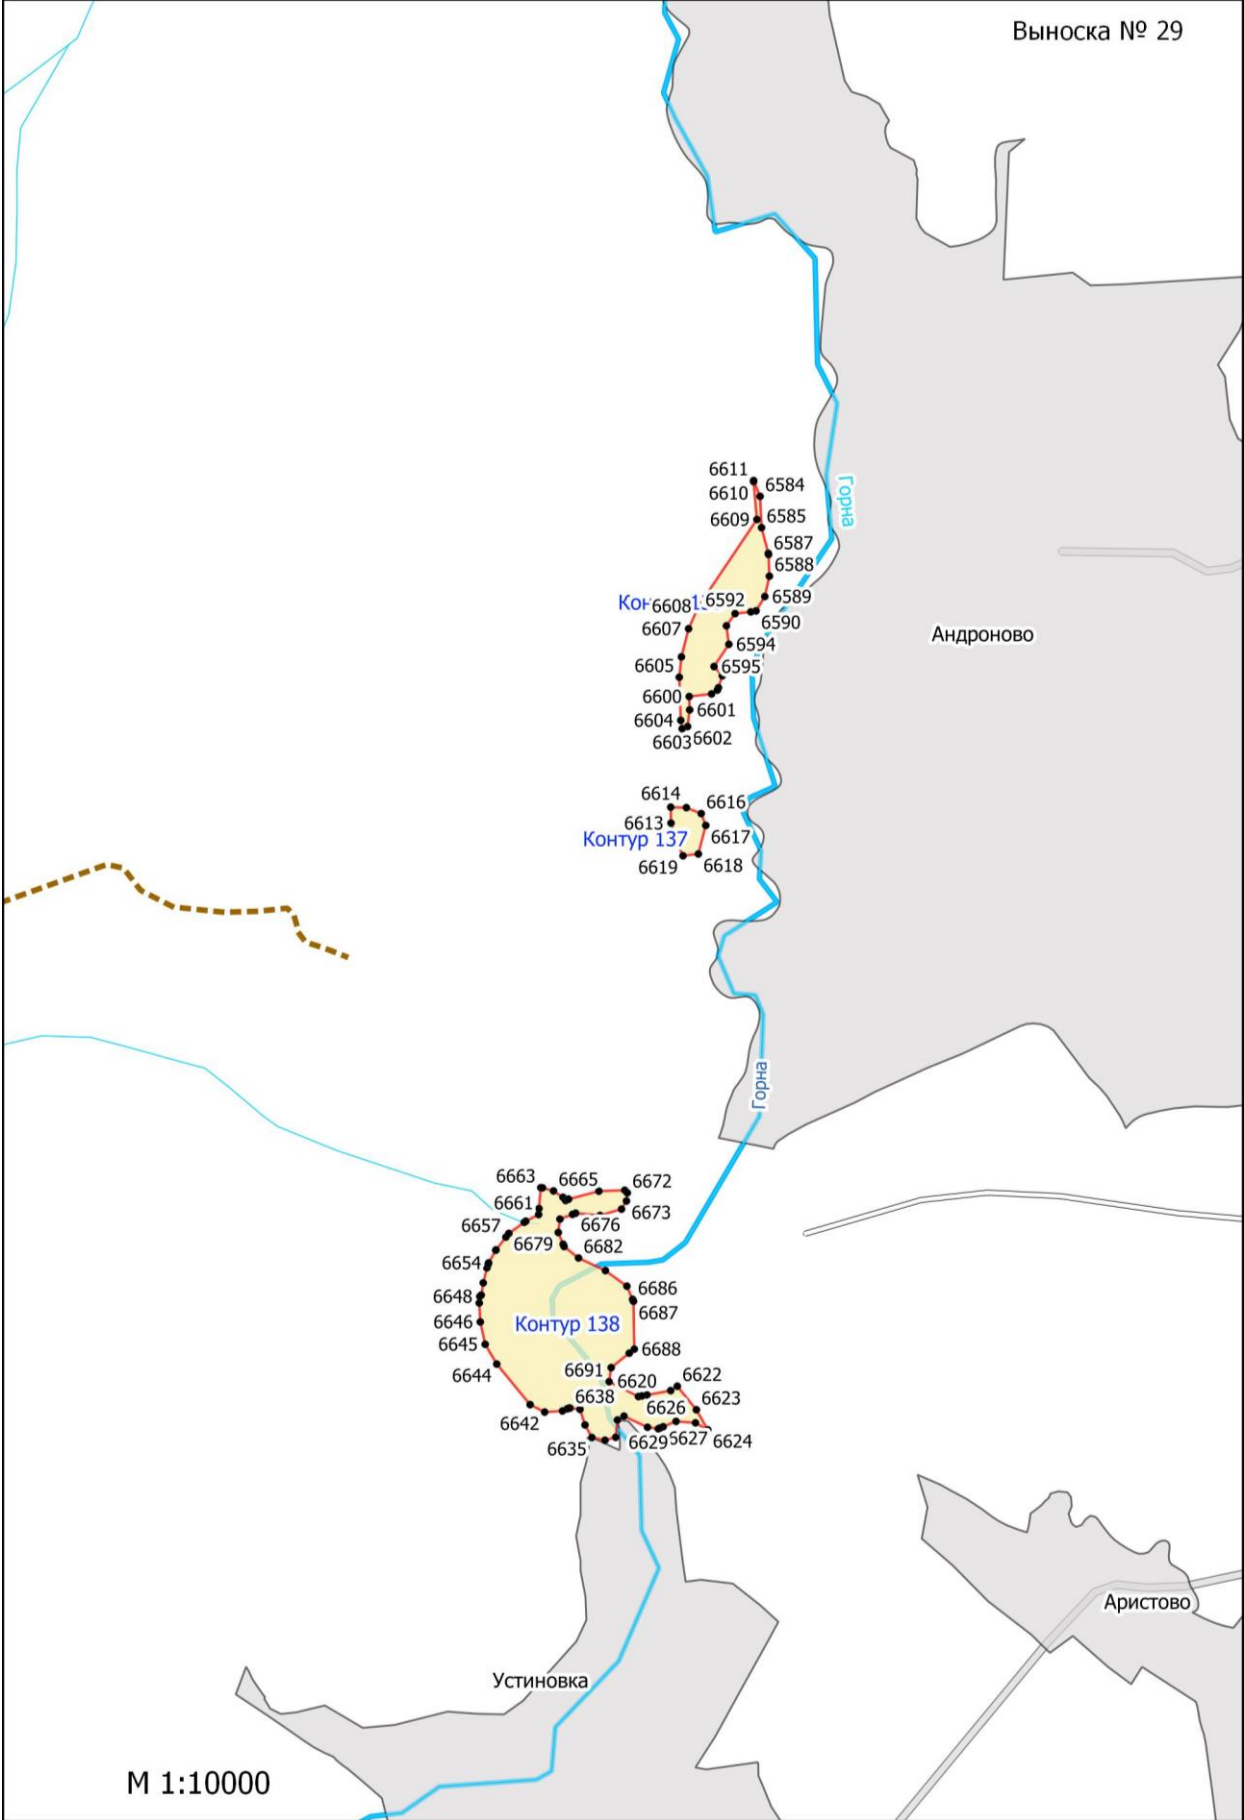

**Графическое описание местоположения границ земель, на которых  
располагаются леса, расположенные в водоохранных зонах, на территории  
Слободского участкового лесничества Ферзиковского лесничества Калужской  
области**

М 1:10000

М 1:10000

M 1:10000

М 1:10000

Жениховка

М 1:10000

М 1:10000

М 1:10000

M 1:10000

M 1:10000

M 1:10000

Мосеевка

Корневой

М 1:10000

Выноска № 41

Асеевки

Агания

7530  
7529  
7526  
7525  
7524  
7523  
7518  
7520  
К07521 156  
7522

M 1:10000