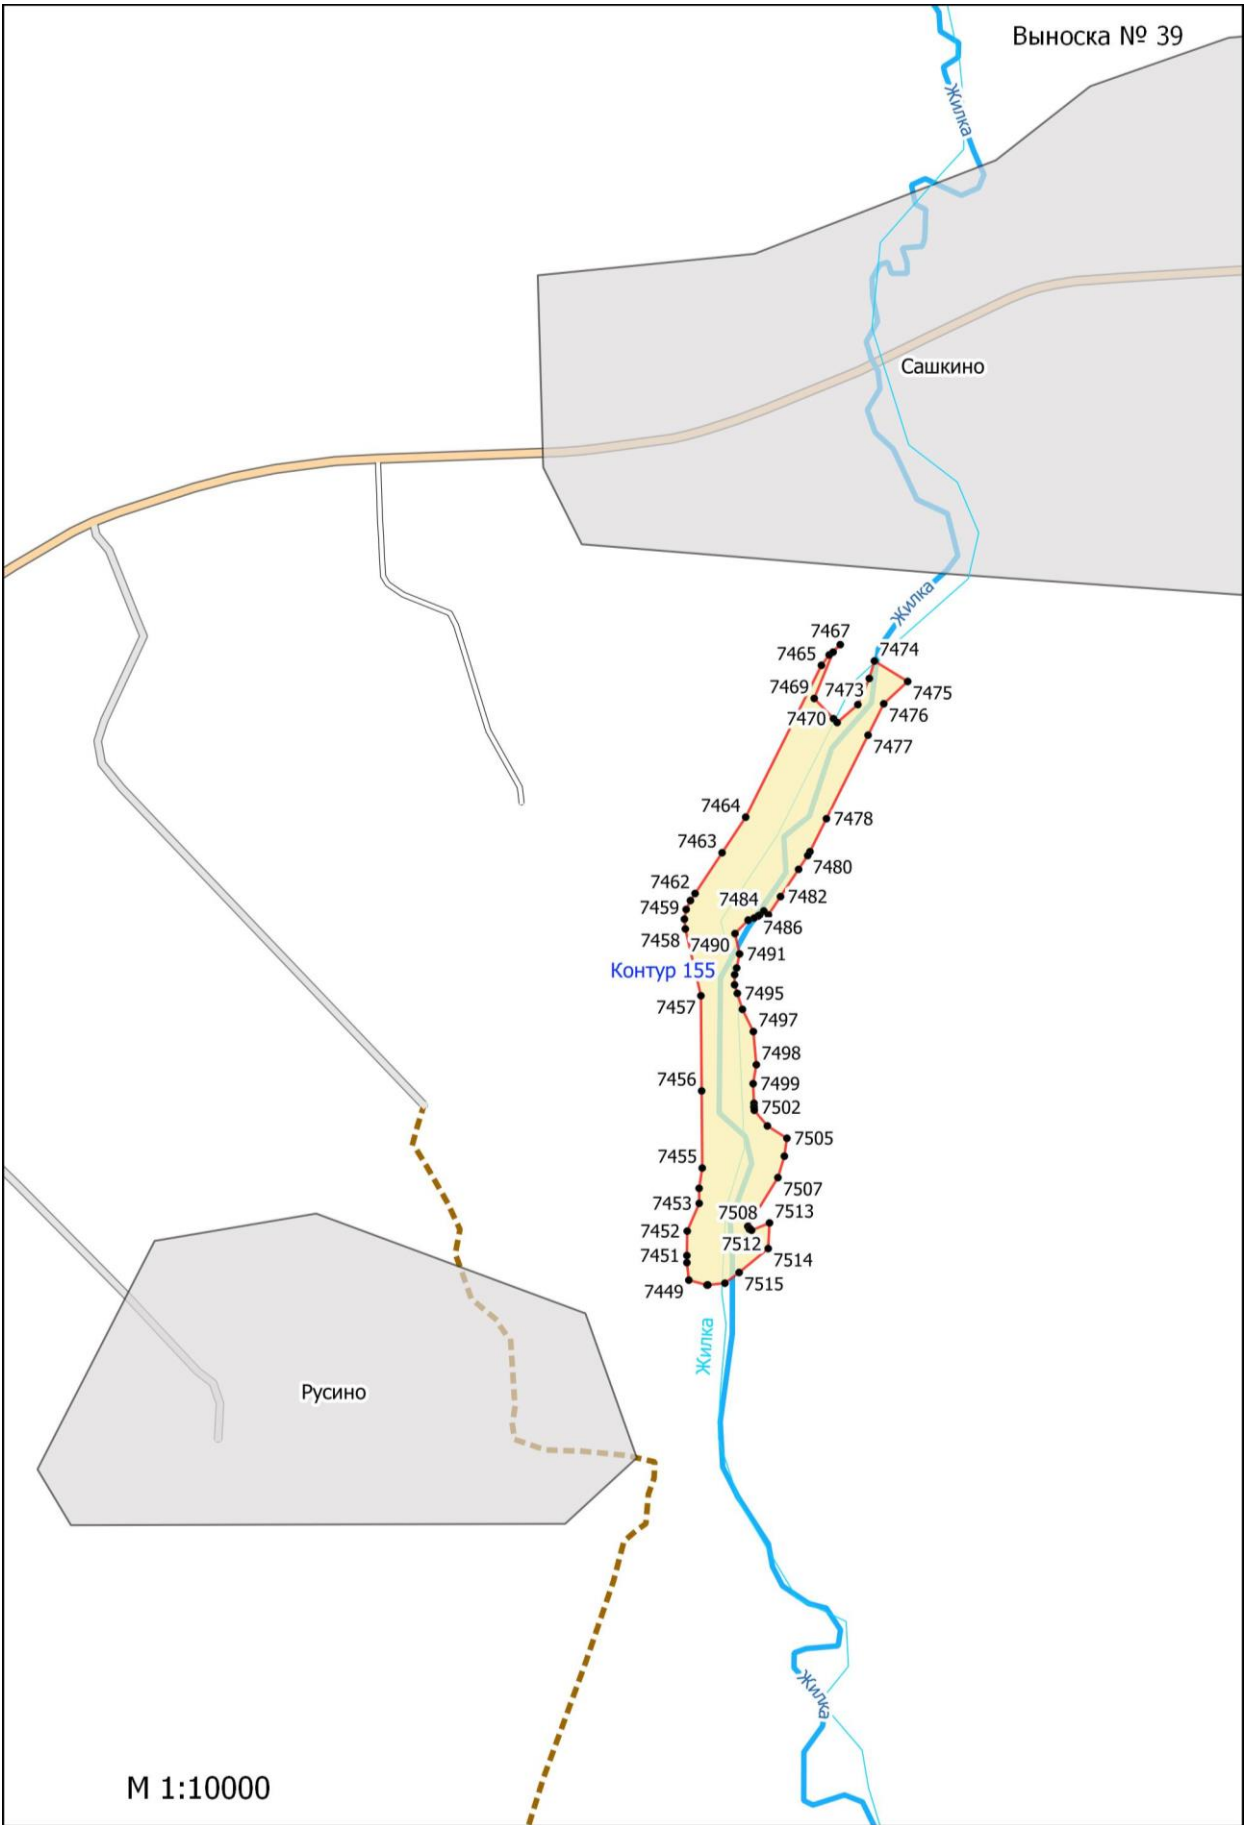

**Графическое описание местоположения границ земель, на которых  
располагаются леса, расположенные в водоохранных зонах, на территории  
Слободского участкового лесничества Ферзиковского лесничества Калужской  
области**

М 1:10000

М 1:10000

M 1:10000

М 1:10000

Жениховка

М 1:10000

М 1:10000

М 1:10000

M 1:10000

M 1:10000

M 1:10000

Мосеевка

Корневой

М 1:10000

Выноска № 41

Асеевки

Агания

7530  
7529  
7526  
7525  
7524  
7523  
7518  
7520  
К07521 156  
7522

M 1:10000