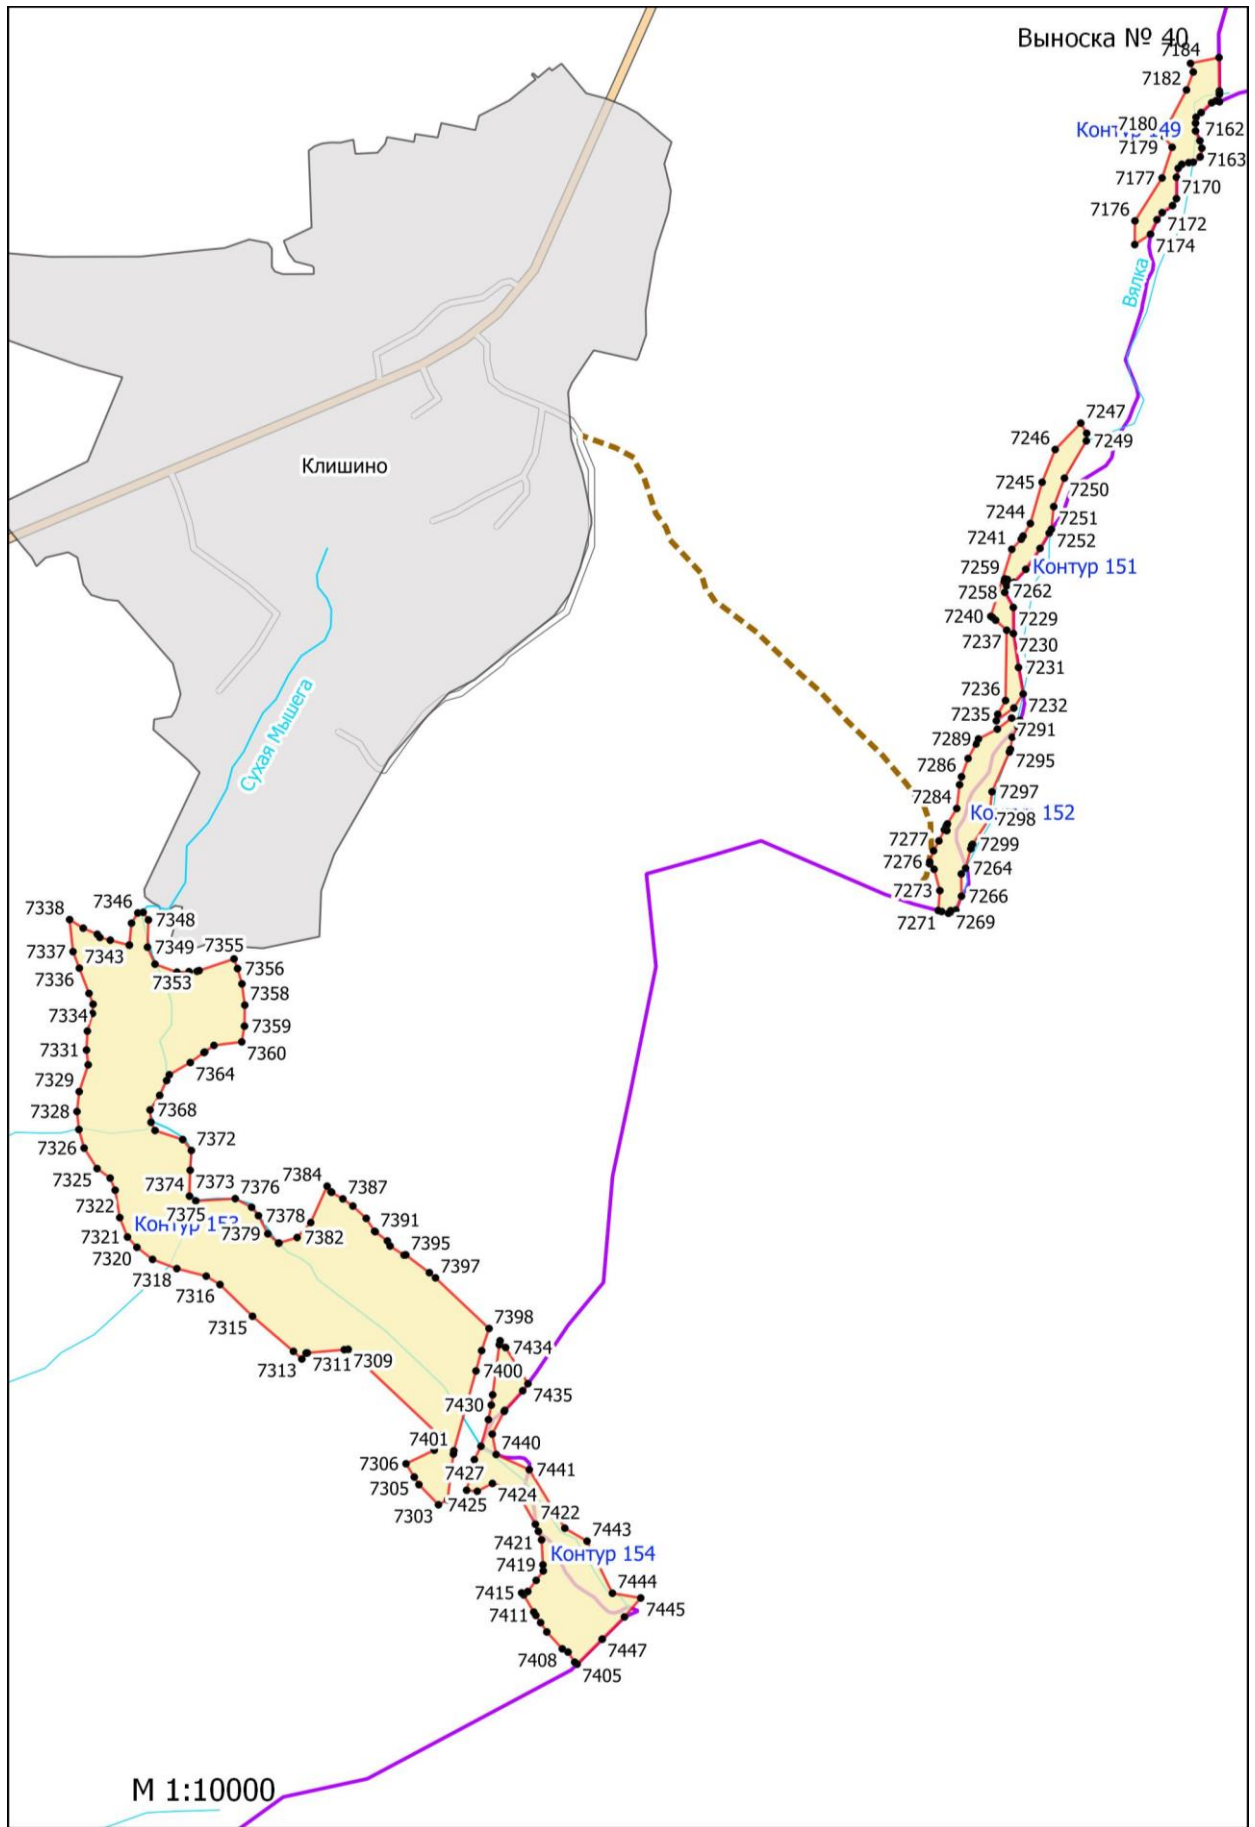

**Графическое описание местоположения границ земель, на которых  
располагаются леса, расположенные в водоохранных зонах, на территории  
Слободского участкового лесничества Ферзиковского лесничества Калужской  
области**

М 1:10000

М 1:10000

M 1:10000

М 1:10000

Жениховка

М 1:10000

М 1:10000

М 1:10000

M 1:10000

M 1:10000

M 1:10000

Мосеевка

Корневой

М 1:10000

Выноска № 41

Асеевки

Агания

7530  
7529  
7526  
7525  
7524  
7523  
7518  
7520  
К07521 156  
7522

M 1:10000