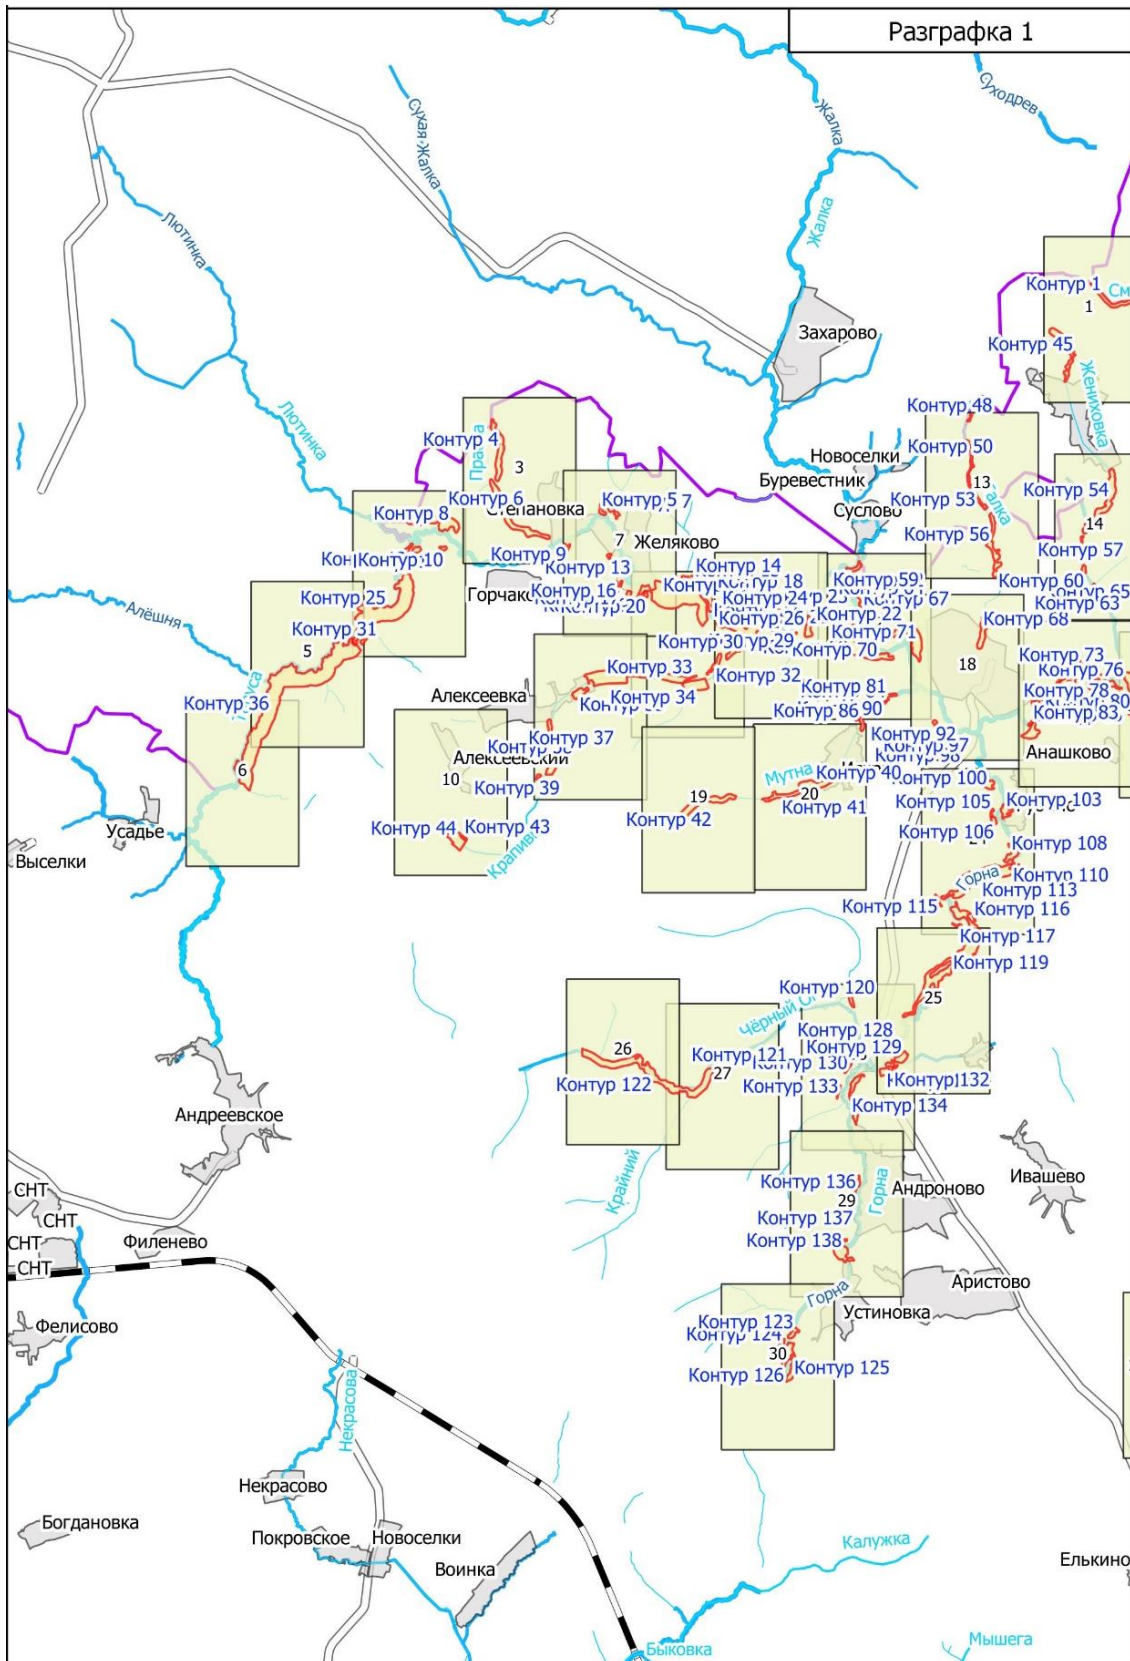

**Графическое описание местоположения границ земель, на которых  
располагаются леса, расположенные в водоохранных зонах, на территории  
Слободского участкового лесничества Ферзиковского лесничества Калужской  
области**

М 1:10000

М 1:10000

M 1:10000

М 1:10000

Жениховка

М 1:10000

М 1:10000

М 1:10000

M 1:10000

M 1:10000

M 1:10000

Мосеевка

Корневой

М 1:10000

Выноска № 41

Асеевки

Агания

7530  
7529  
7526  
7525  
7524  
7523  
7518  
7520  
К07521 156  
7522

M 1:10000