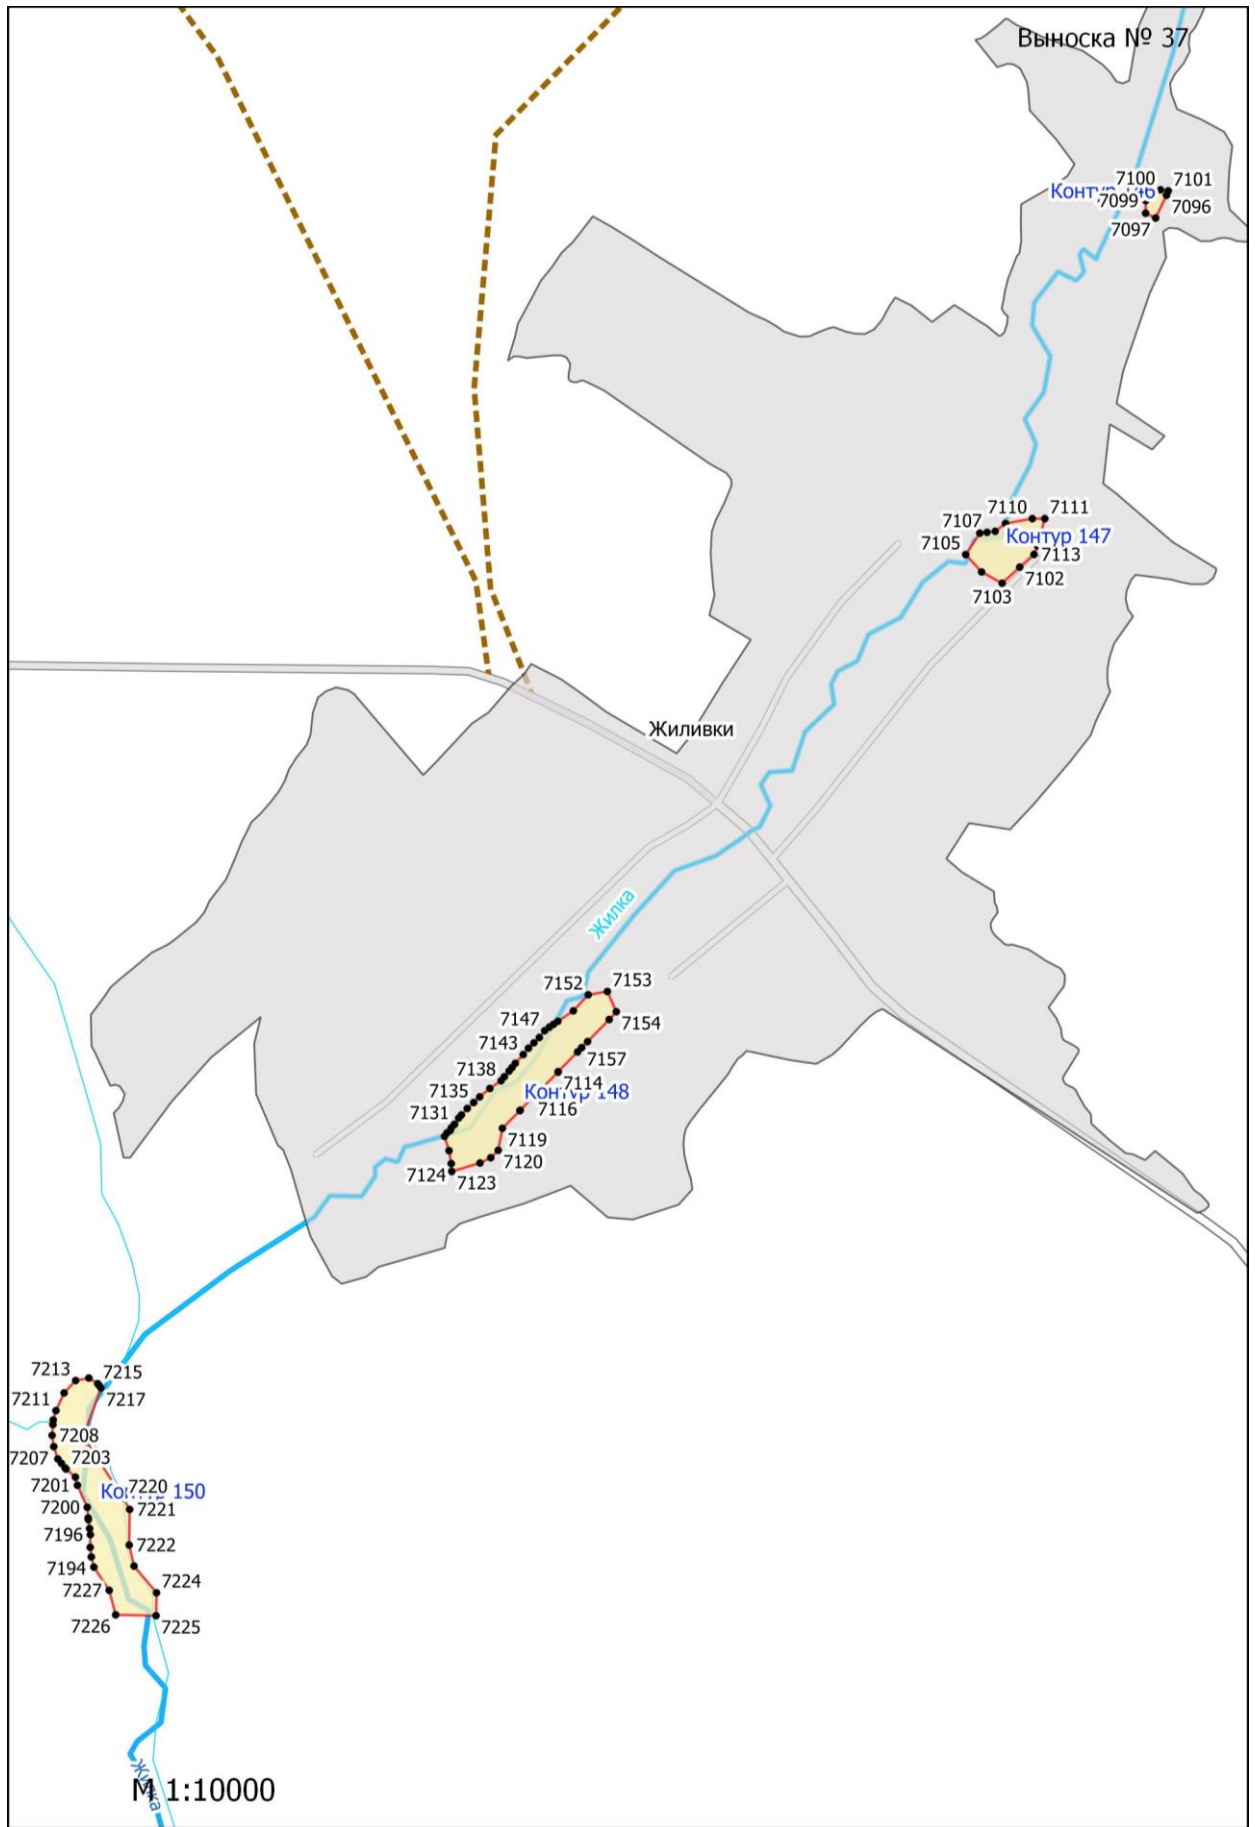

**Графическое описание местоположения границ земель, на которых  
располагаются леса, расположенные в водоохранных зонах, на территории  
Слободского участкового лесничества Ферзиковского лесничества Калужской  
области**

М 1:10000

М 1:10000

M 1:10000

М 1:10000

Жениховка

М 1:10000

М 1:10000

М 1:10000

M 1:10000

M 1:10000

M 1:10000

Мосеевка

Корневой

М 1:10000

Выноска № 41

Асеевки

Агания

7530  
7529  
7526  
7525  
7524  
7523  
7518  
7520  
К07521 156  
7522

M 1:10000