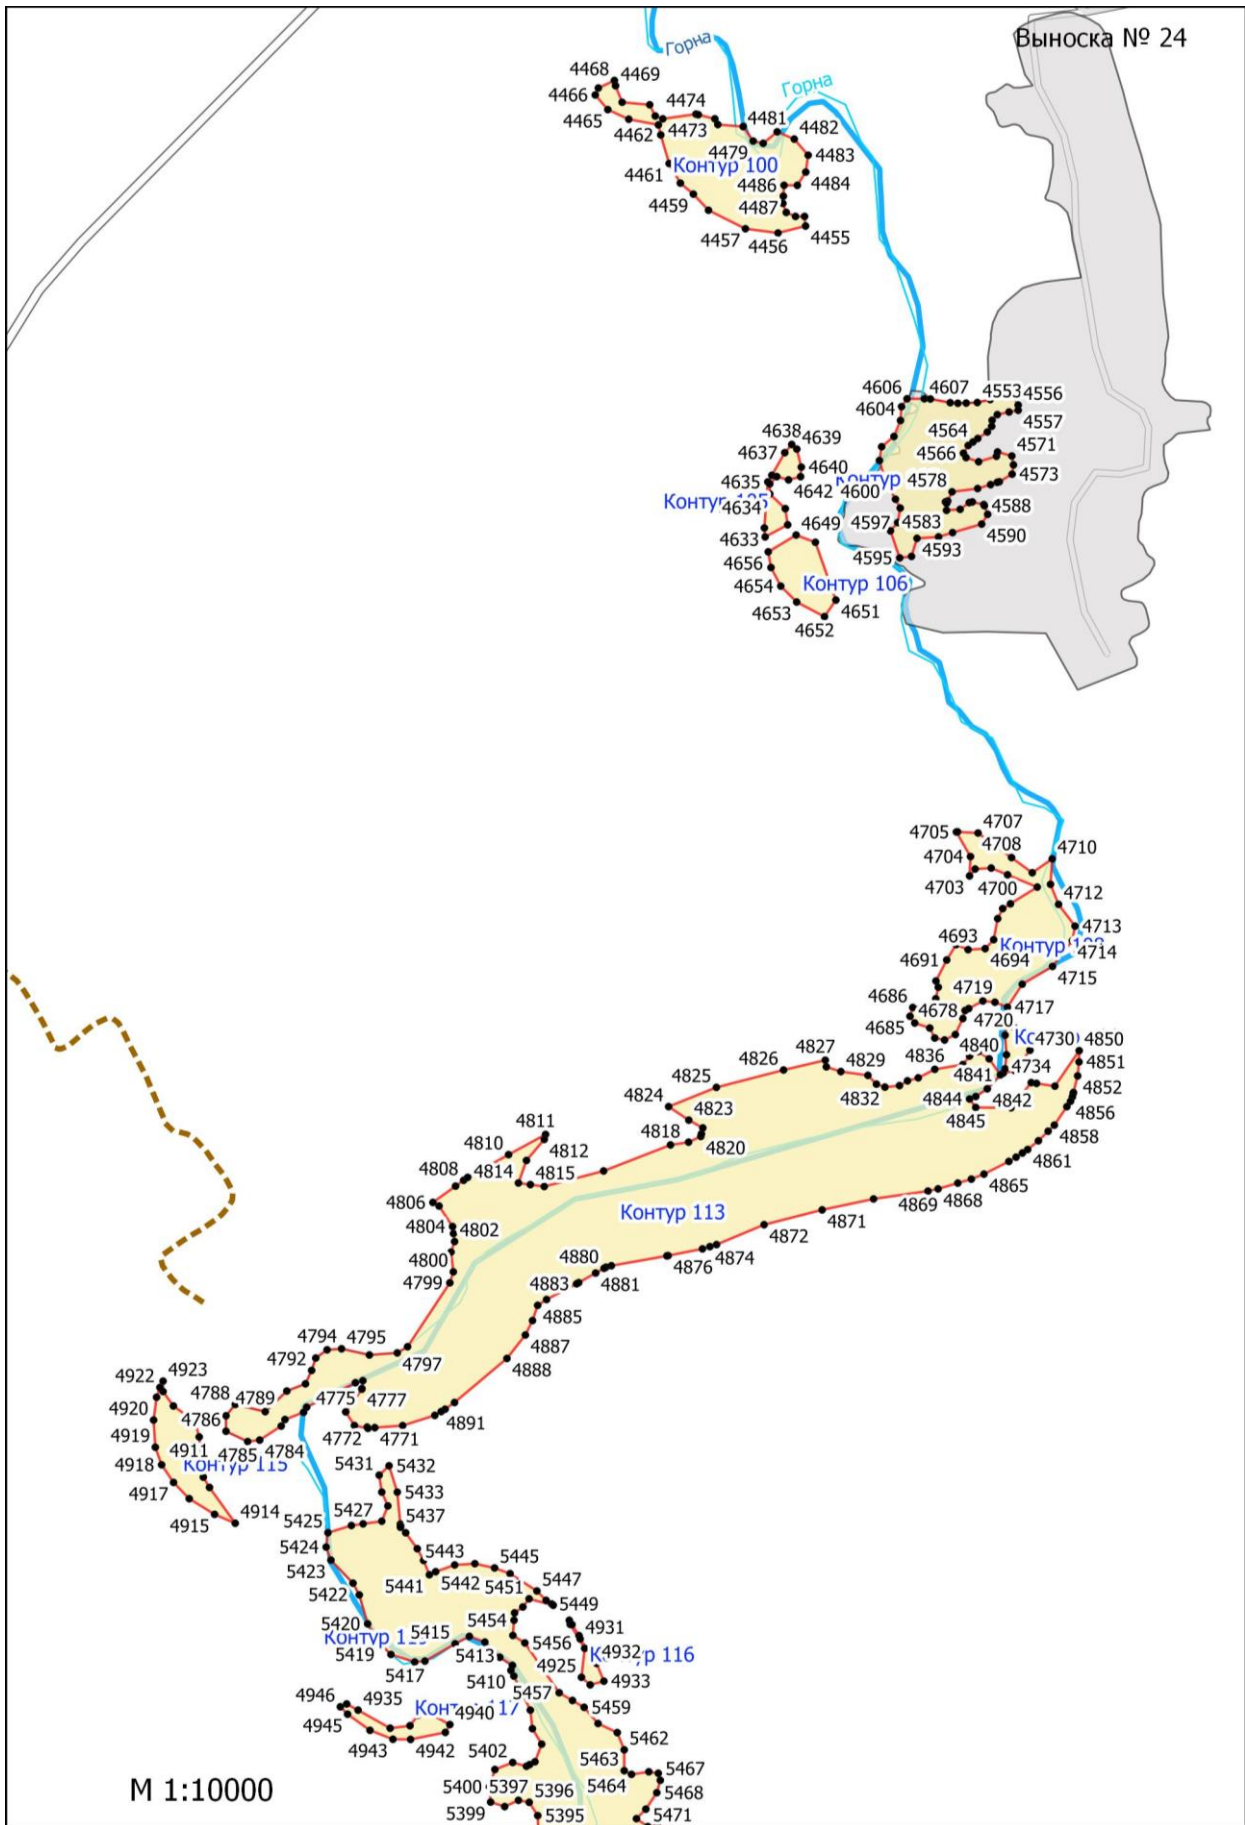

**Графическое описание местоположения границ земель, на которых  
располагаются леса, расположенные в водоохранных зонах, на территории  
Слободского участкового лесничества Ферзиковского лесничества Калужской  
области**

М 1:10000

М 1:10000

M 1:10000

М 1:10000

Жениховка

М 1:10000

М 1:10000

М 1:10000

M 1:10000

M 1:10000

M 1:10000

Мосеевка

Корневой

М 1:10000

Выноска № 41

Асеевки

Агания

7530  
7529  
7526  
7525  
7524  
7523  
7518  
7520  
К07521 156  
7522

M 1:10000