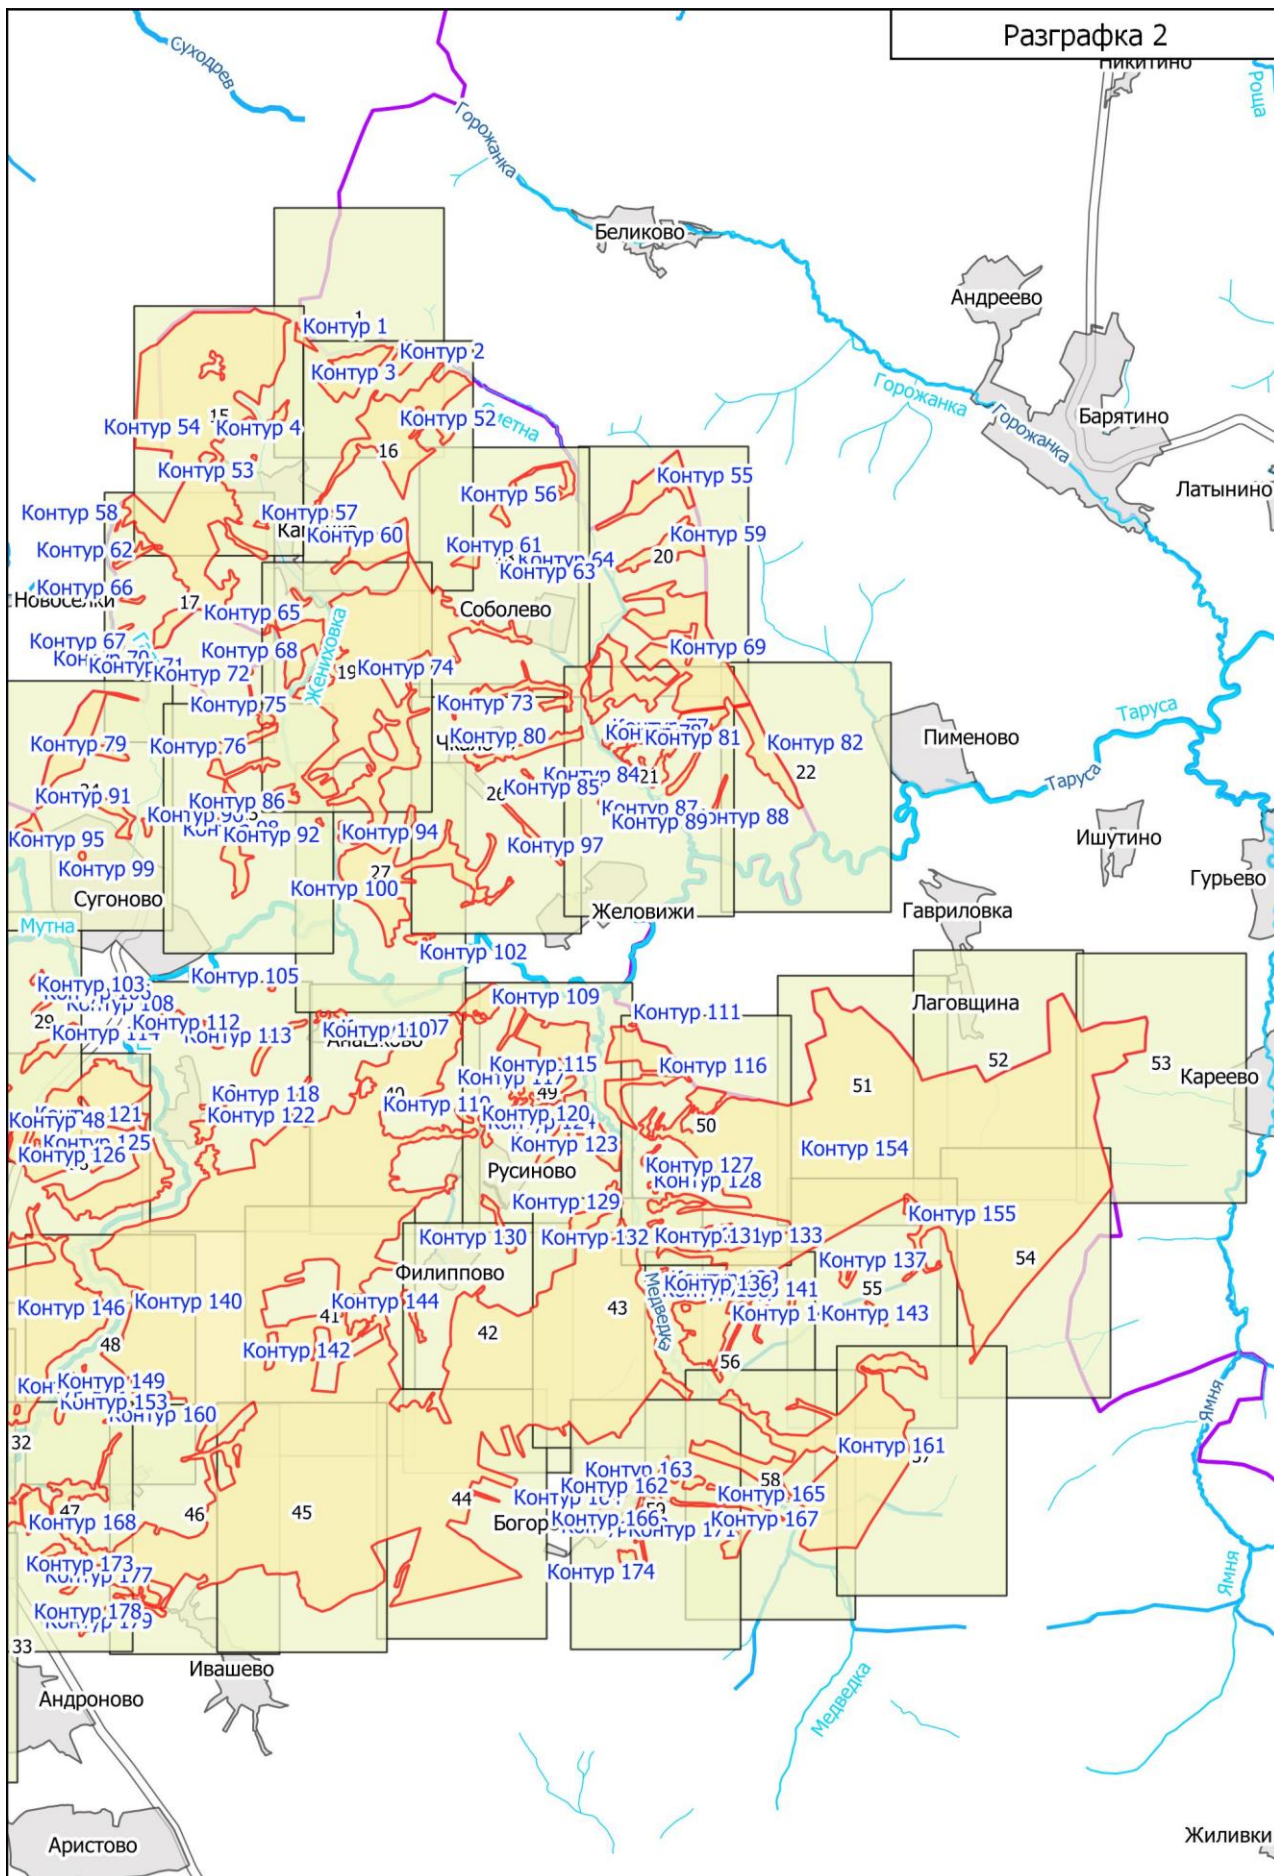

**Графическое описание местоположения границ земель, на которых
располагаются эксплуатационные леса на территории Слободского участкового
лесничества Ферзиковского лесничества Калужской области**

Разграфка 2

Выноска № 5

М 1:10000
7039 K 7038 p 102

Таруса

М 1:10000
Контур 7228 7099
7236 7097 Контур 7100 107

7179
Контур 7177 109

3209
3202 3213 3216 3219

Контур 48

3512 3511

Выноска № 41

M 1:10000

Контур 154

M 1:10000

10915 10913 11496 11501 10910 10908 10909 10907 10905 11504 11505 11506 11507 11508 11509 10917

Контур 155

11099

Гавриловка

Лаговщина