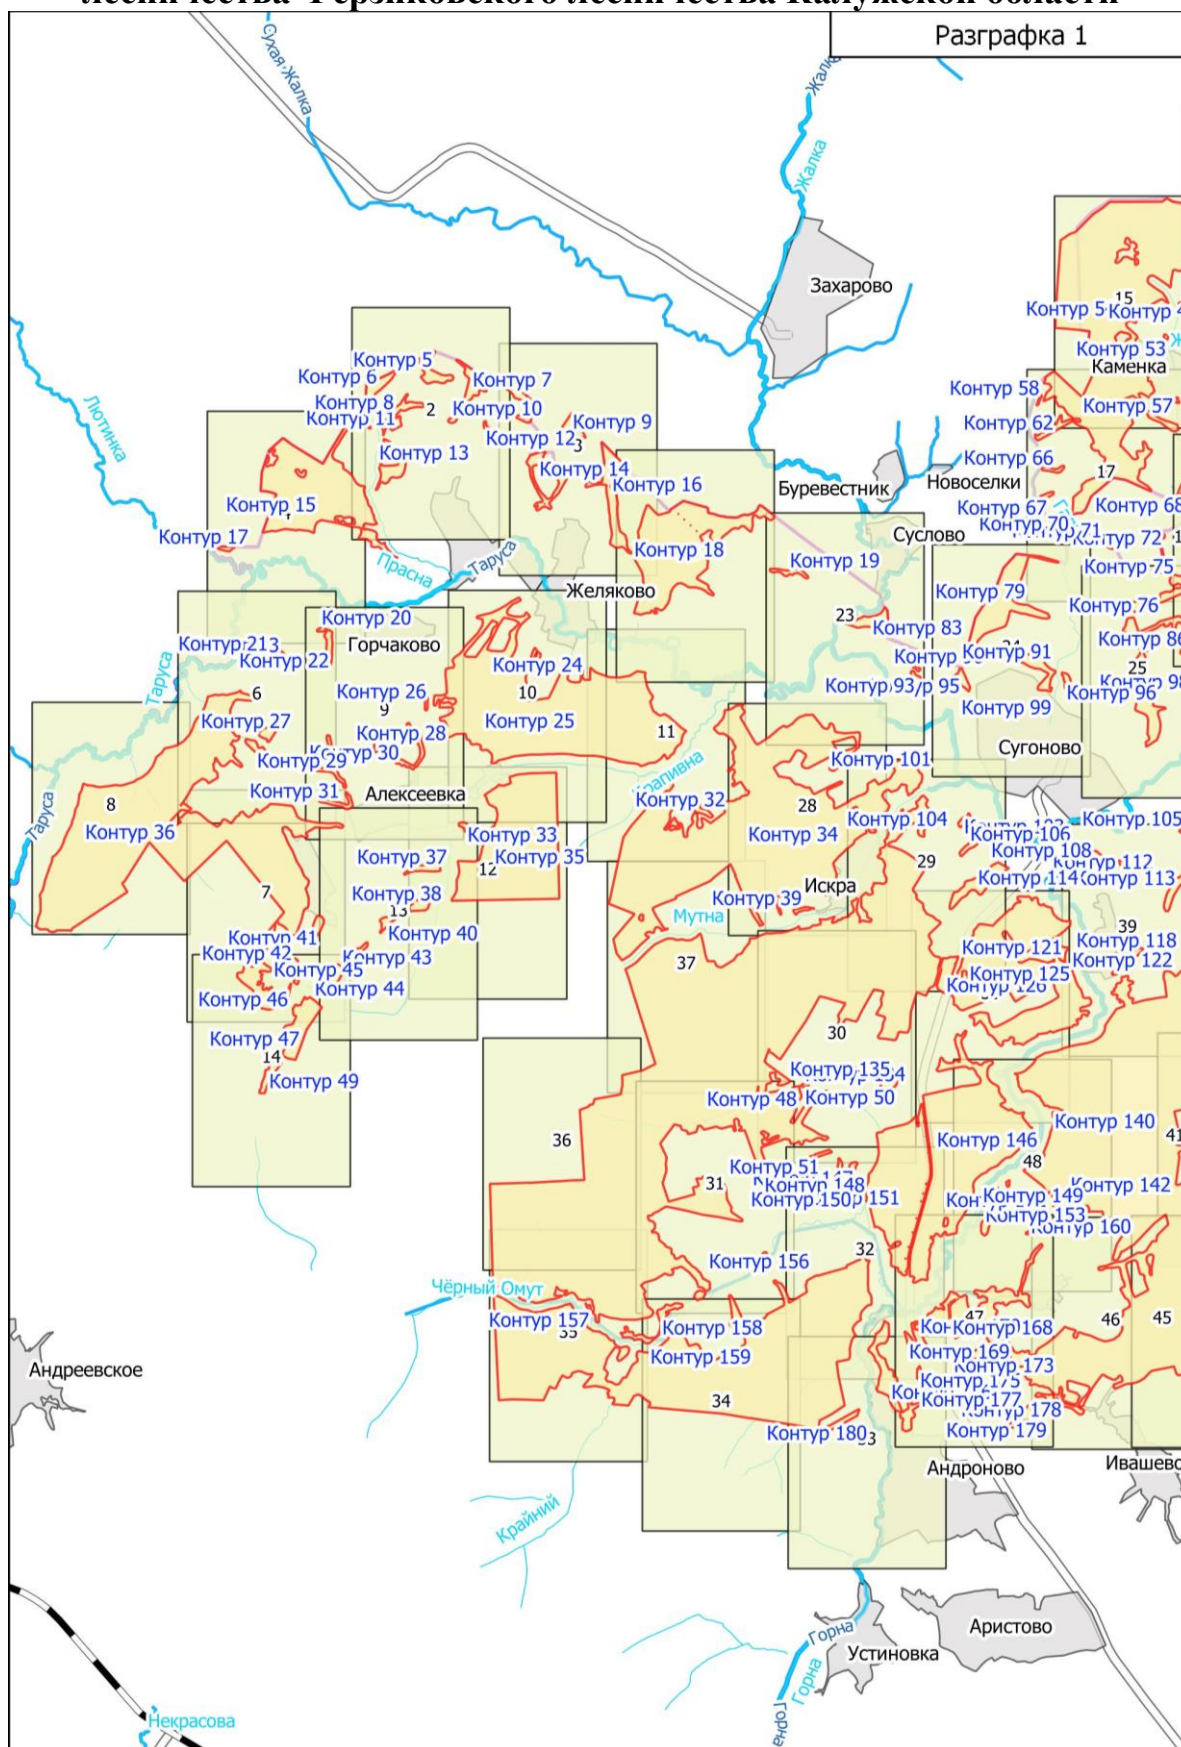

**Графическое описание местоположения границ земель, на которых
располагаются эксплуатационные леса на территории Слободского участкового
лесничества Ферзиковского лесничества Калужской области**

Разграфка 2

Выноска № 5

М 1:10000
7039 K 7038 p 102

Таруса

М 1:10000
Контур 7228 7099
7236 7097 Контур 7100 107

7179
Контур 7177 109

3209
3202 3213 3216 3219

Контур 48

3512 3511

Выноска № 41

M 1:10000

Контур 154

M 1:10000

10915 10913 11496 11501 10910 10908 10909 10907 10905 11504 11505 11506 11507 11508 11509 10917

Контур 155

11099

Гавриловка

Лаговщина