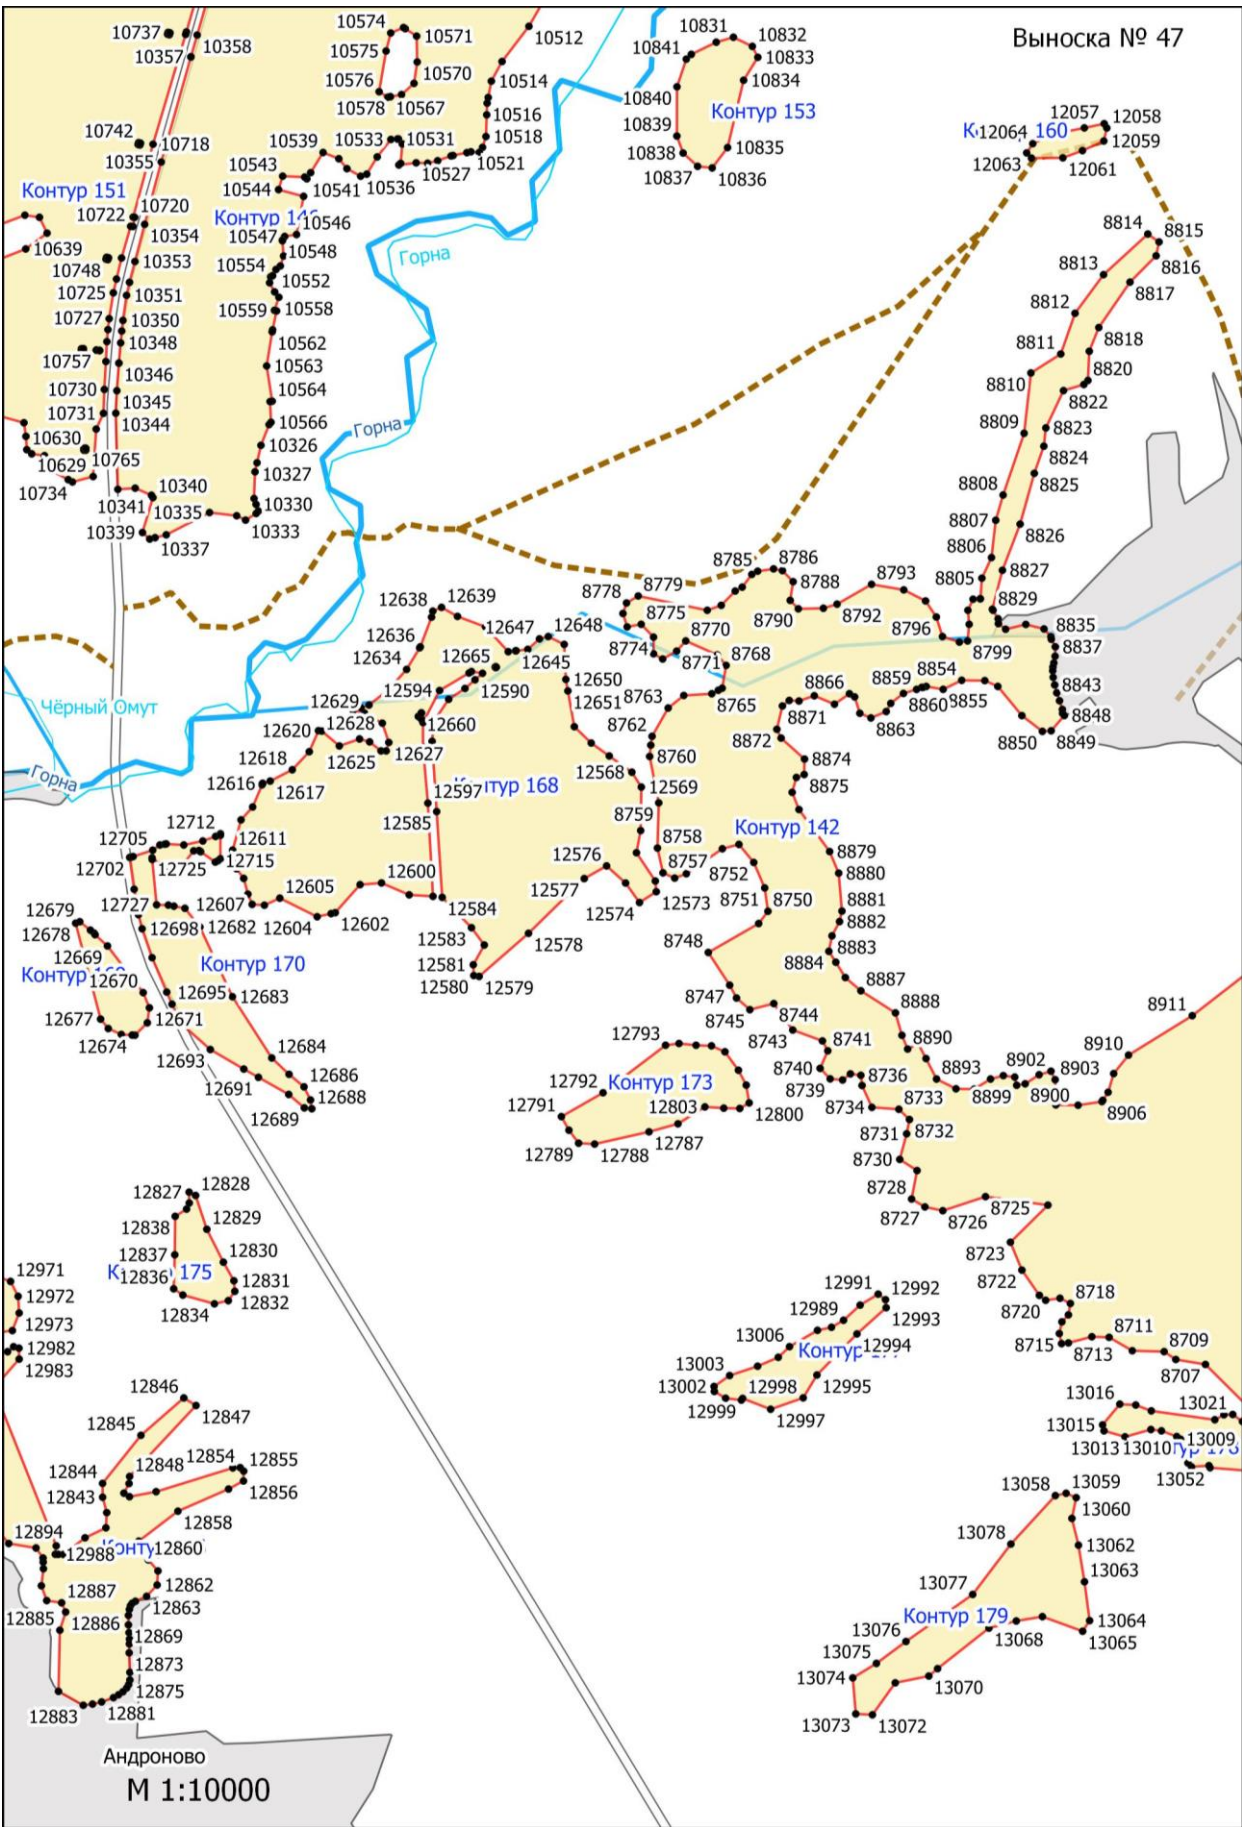

**Графическое описание местоположения границ земель, на которых
располагаются эксплуатационные леса на территории Слободского участкового
лесничества Ферзиковского лесничества Калужской области**

Разграфка 2

Выноска № 5

М 1:10000
7039 K 7038 p 102

Таруса

М 1:10000
Контур 7228 7099
7236 7097 Контур 7100 107

7179
Контур 7177 109

3209
3202 3213 3216 3219

Контур 48

3512 3511

8480 8481 8482 8479 8478 8476 8474 8473 8483 8470 8471 8472

Контур 135

Контур 50

M 1:10000

Контур 51

Контур 151

М 1:10000

Контур 48

Выноска № 41

M 1:10000

Контур 154

M 1:10000

10915 10913 11496 11501 10910 10908 10909 10907 10905 11504 11505 11506 11507 11508 11509 10917

Контур 155

11099

Гавриловка