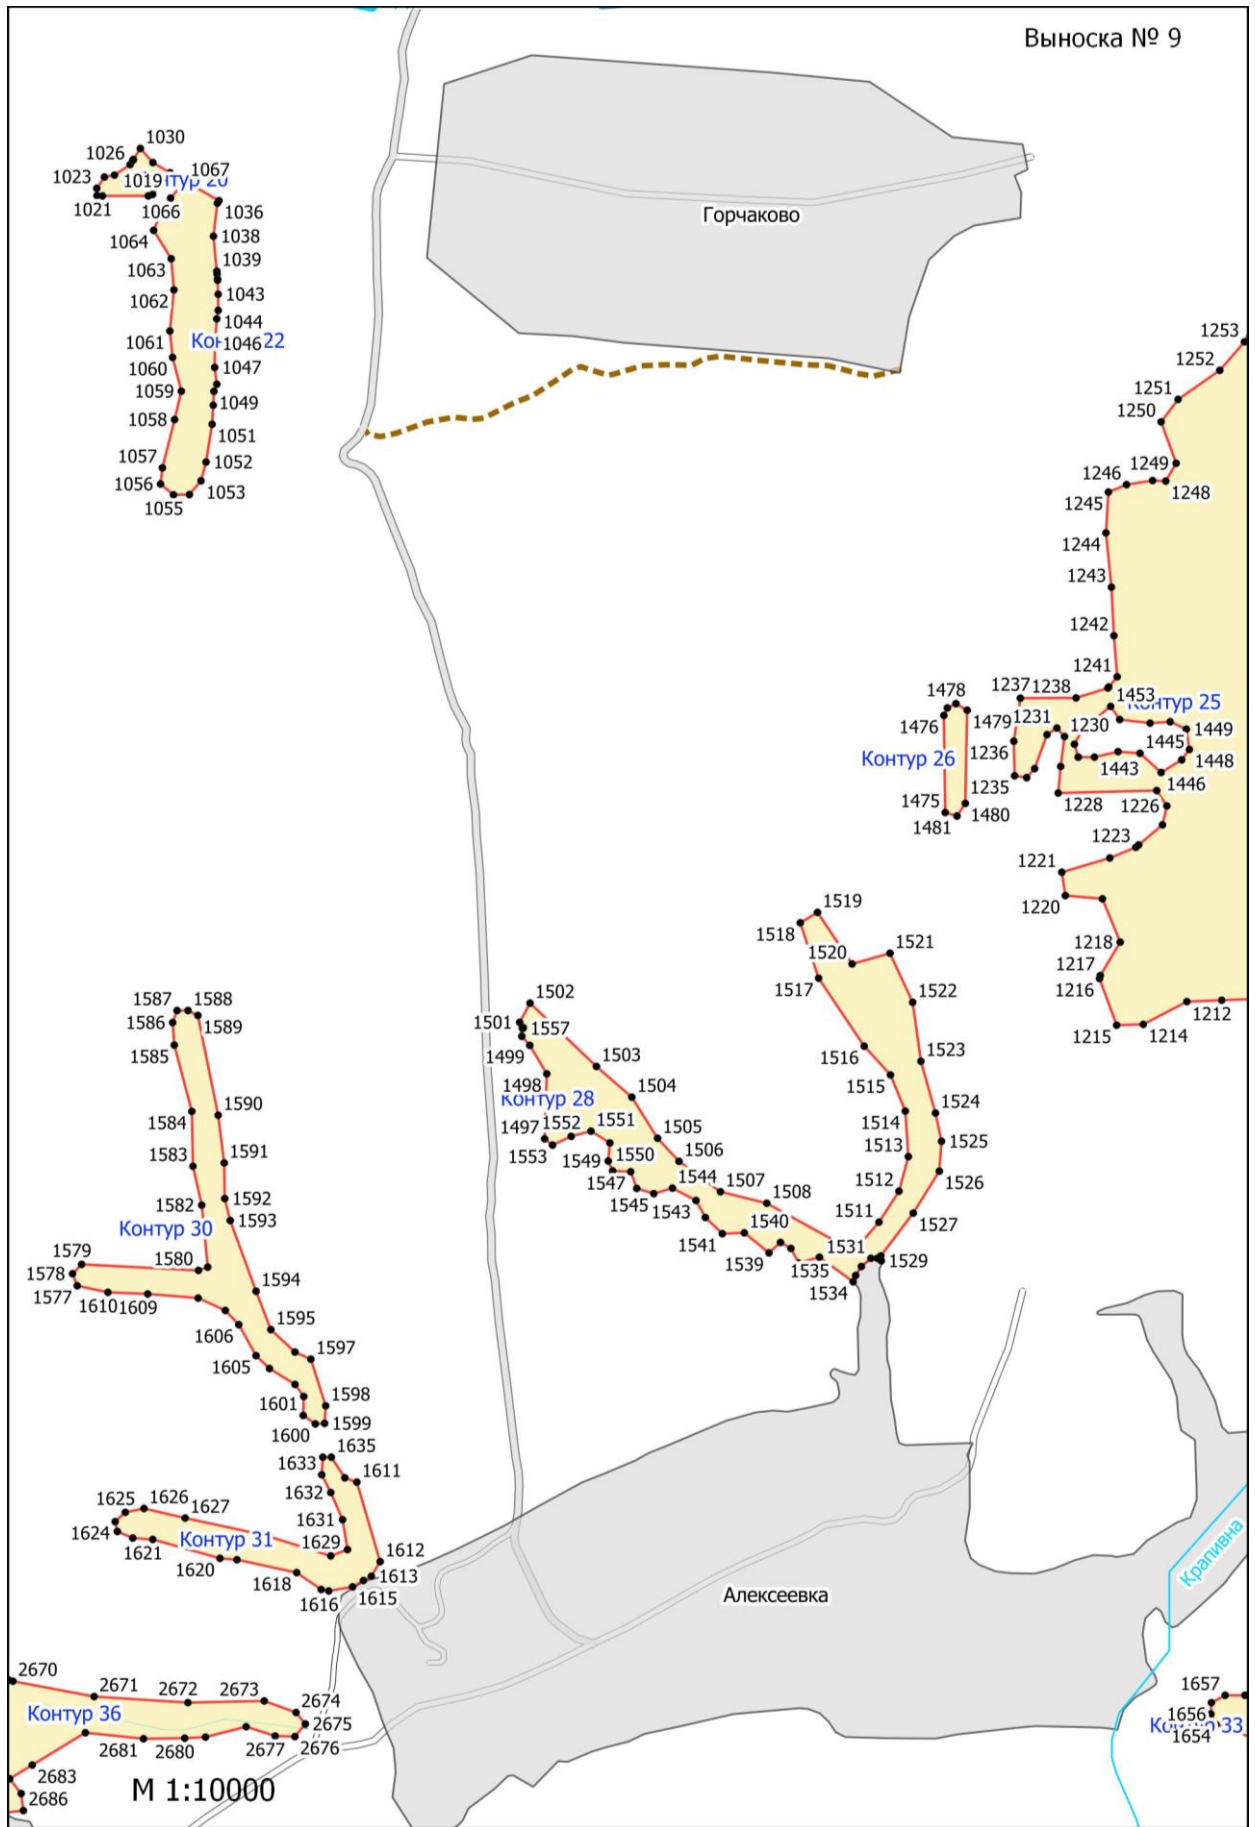

**Графическое описание местоположения границ земель, на которых
располагаются эксплуатационные леса на территории Слободского участкового
лесничества Ферзиковского лесничества Калужской области**

Разграфка 2

Выноска № 5

М 1:10000
7039 K 7038 p 102

Таруса

М 1:10000
Контур 7228 7099
7236 7097 Контур 7100 107

7179
Контур 7177 109

3209
3202 3213 3216 3219

Контур 48

3512 3511

8480 8481 8482 8479 8478 8476 8474 8473 8483 8470 8471 8472

Контур 135

Контур 50

M 1:10000

Контур 51

Контур 151

М 1:10000

Контур 48

Выноска № 41

M 1:10000

Контур 154

M 1:10000

10915 10913 11496 11501 10910 10908 10909 10907 10905 11504 11505 11506 11507 11508 11509 10917

Контур 155

11099

Гавриловка