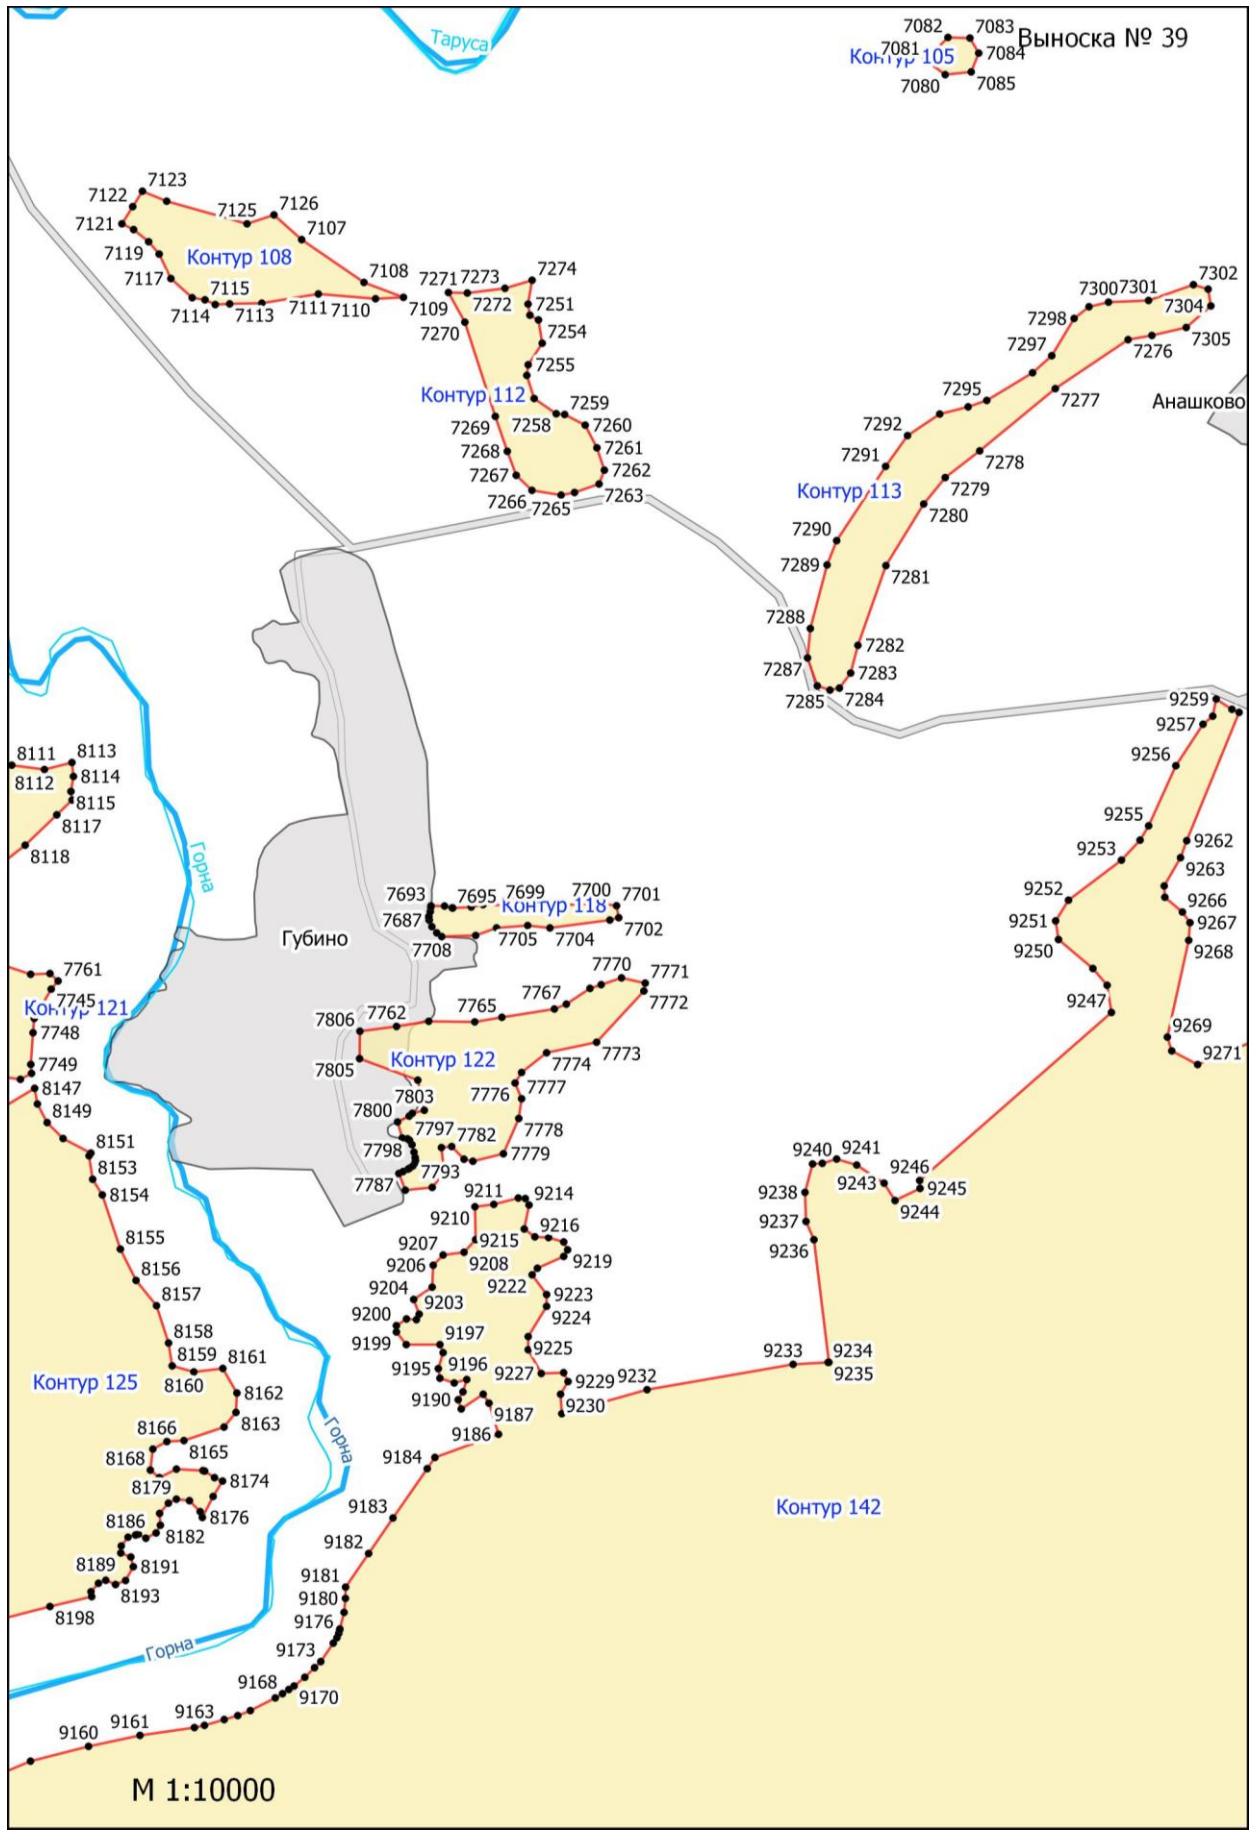

**Графическое описание местоположения границ земель, на которых
располагаются эксплуатационные леса на территории Слободского участкового
лесничества Ферзиковского лесничества Калужской области**

Разграфка 2

Выноска № 5

М 1:10000
7039 K 7038 p 102

Таруса

М 1:10000
Контур 7228 7099
7236 7097 Контур 7100 107

7179
Контур 7177 109

3209
3202 3213 3216 3219

Контур 48

3512 3511

8480 8481 8482 8479 8478 8476 8474 8473 8483 8470 8471 8472

Контур 135

Контур 50

M 1:10000

Контур 51

Контур 151

М 1:10000

Контур 48

Выноска № 41

M 1:10000

Контур 154

M 1:10000

10915 10913 11496 11501 10910 10908 10909 10907 10905 11504 11505 11506 11507 11508 11509 10917

Контур 155

11099

Гавриловка