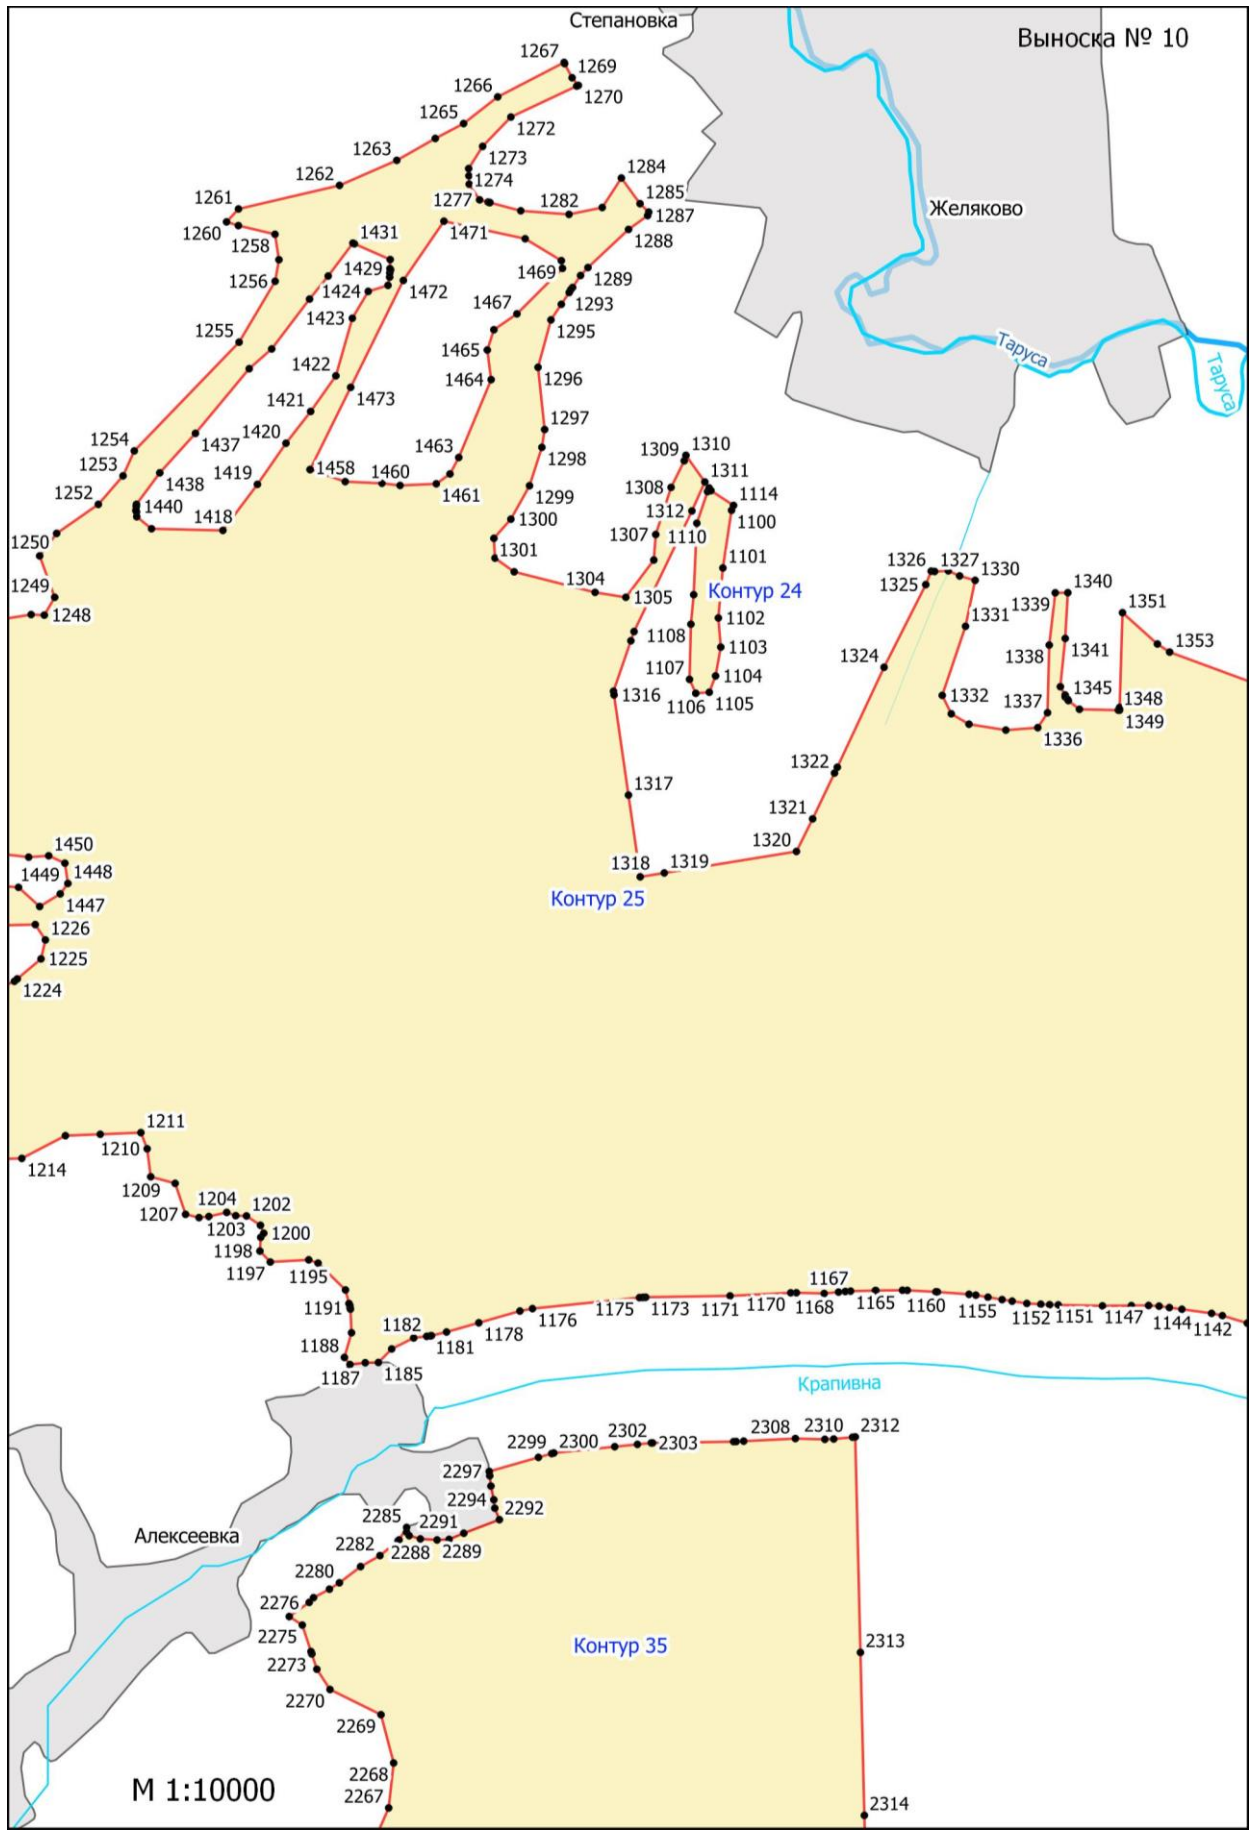

**Графическое описание местоположения границ земель, на которых
располагаются эксплуатационные леса на территории Слободского участкового
лесничества Ферзиковского лесничества Калужской области**

Разграфка 2

Выноска № 5

М 1:10000
7039 K 7038 p 102

Таруса

М 1:10000
Контур 7228 7099
7236 7097 Контур 7100 107

7179
Контур 7177 109

3209
3202 3213 3216 3219

Контур 48

3512 3511

8480 8481 8482 8479 8478 8476 8474 8473 8483 8470 8471 8472

Контур 135

Контур 50

M 1:10000

Контур 51

Контур 151

М 1:10000

Контур 48

Выноска № 41

M 1:10000

Контур 154

M 1:10000

10915 10913 11496 11501 10910 10908 10909 10907 10905 11504 11505 11506 11507 11508 11509 10917

Контур 155

11099

Гавриловка