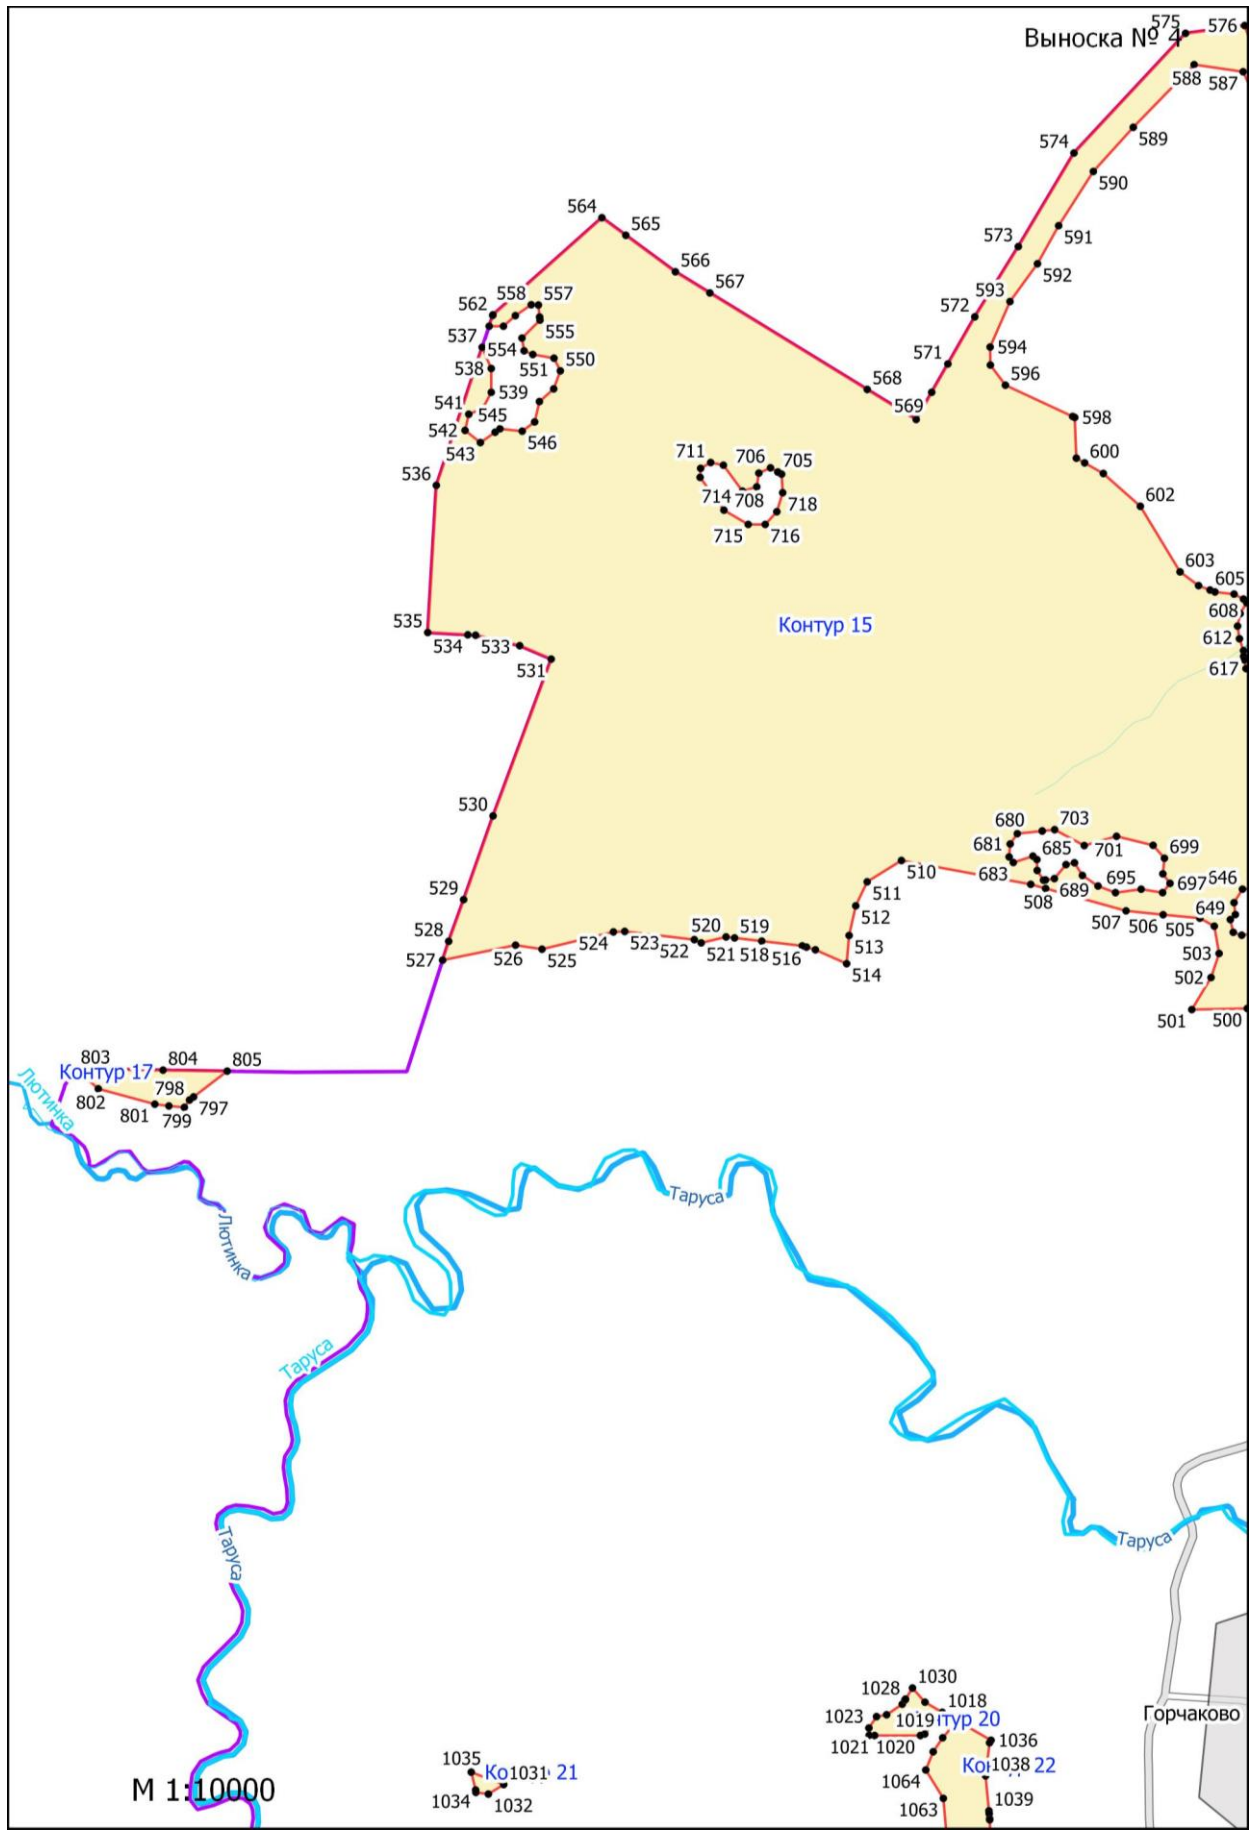

**Графическое описание местоположения границ земель, на которых
располагаются эксплуатационные леса на территории Слободского участкового
лесничества Ферзиковского лесничества Калужской области**

Разграфка 2

Выноска № 5

М 1:10000
7039 K 7038 p 102

Таруса

М 1:10000
Контур 7228 7099
7236 7097 Контур 7100 107

7179
Контур 7177 109

3209
3202 3213 3216 3219

Контур 48

3512 3511

8480 8481 8482 8479 8478 8476 8474 8473 8483 8470 8471 8472

Контур 135

Контур 50

M 1:10000

Контур 51

Контур 151

М 1:10000

Контур 48

Выноска № 41

M 1:10000

Контур 154

M 1:10000

10915 10913 11496 11501 10910 10908 10909 10907 10905 11504 11505 11506 11507 11508 11509 10917

Контур 155

11099

Гавриловка