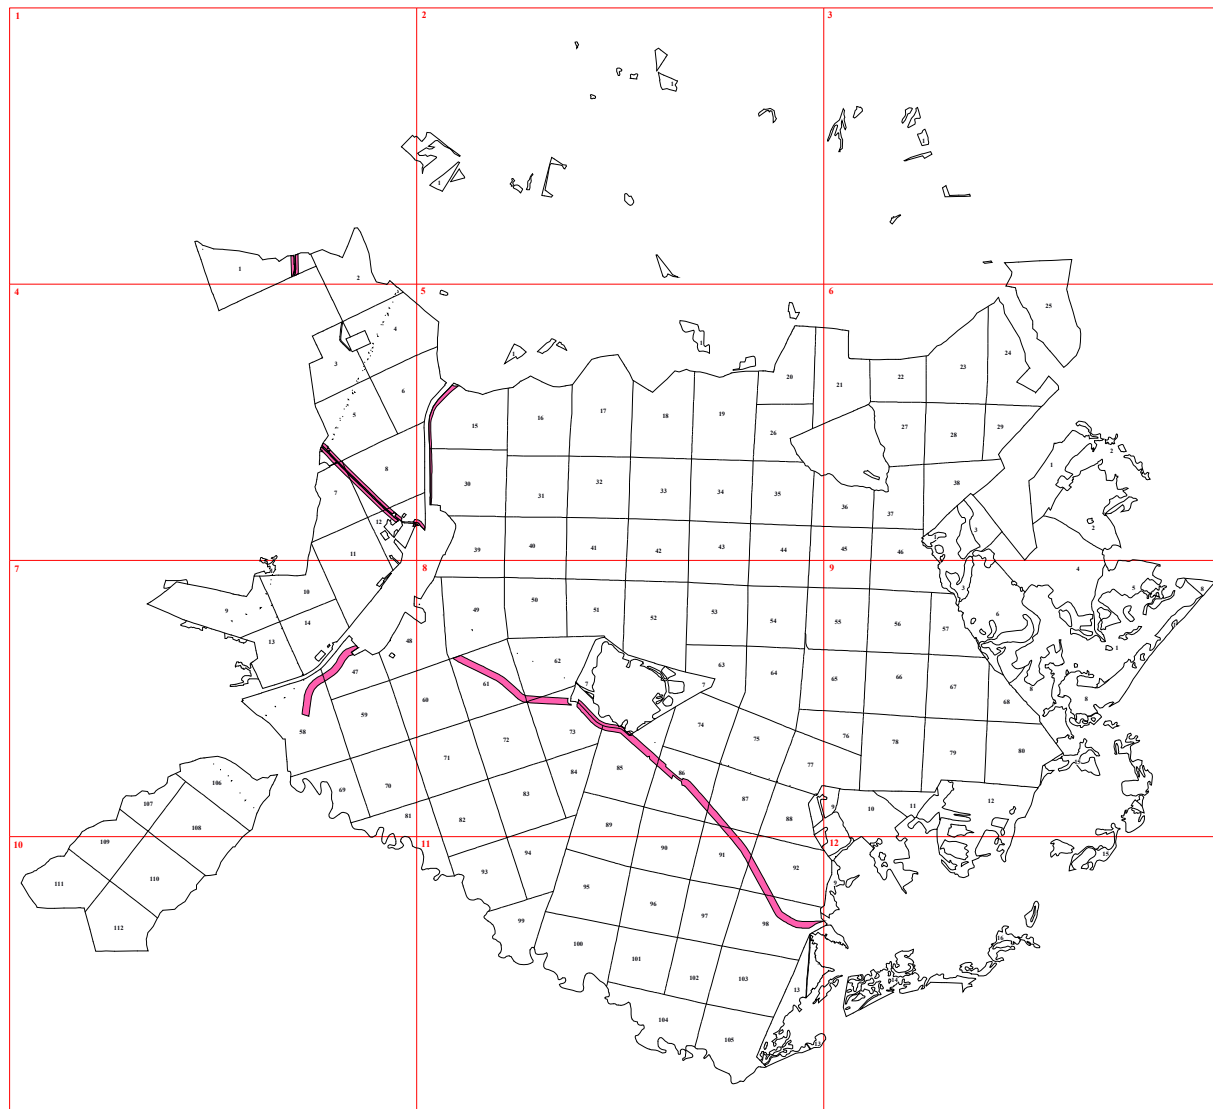

**Графическое описание местоположения границ земель, на которых располагаются леса,
выполняющие функции защиты природных и иных объектов (леса, расположенные
в защитных полосах лесов), на территории Думиничского участкового
лесничества Думиничского лесничества Калужской области**