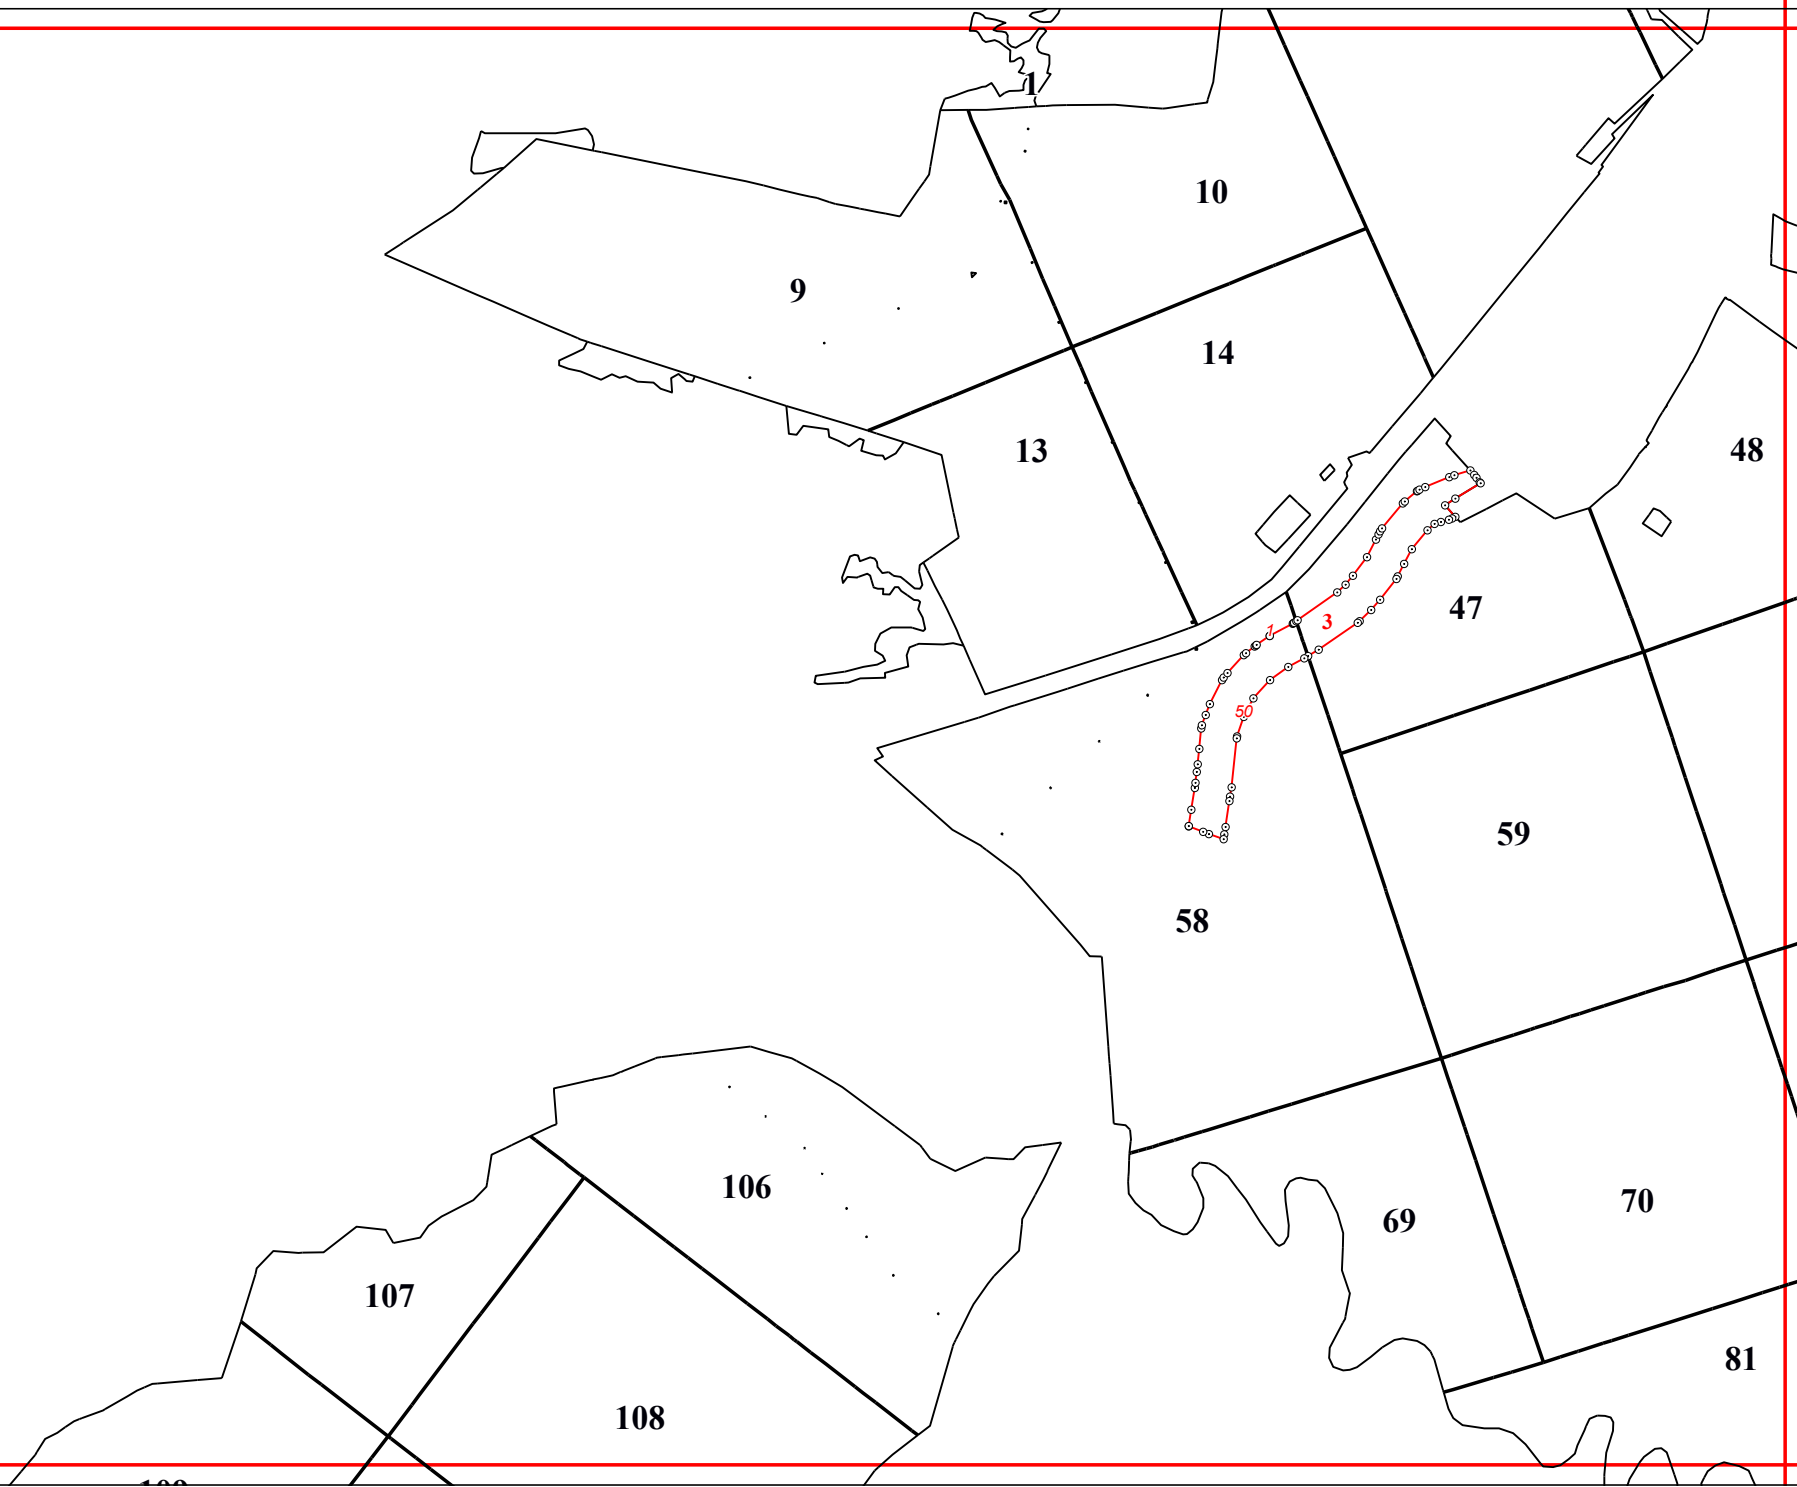

**Графическое описание местоположения границ земель, на которых располагаются леса,
выполняющие функции защиты природных и иных объектов (леса, расположенные
в защитных полосах лесов), на территории Думиничского участкового
лесничества Думиничского лесничества Калужской области**

1

4

4

3

6

5

8

7

12

11

11

94

90

91

92

93

95

96

97

98

99

100

101

102