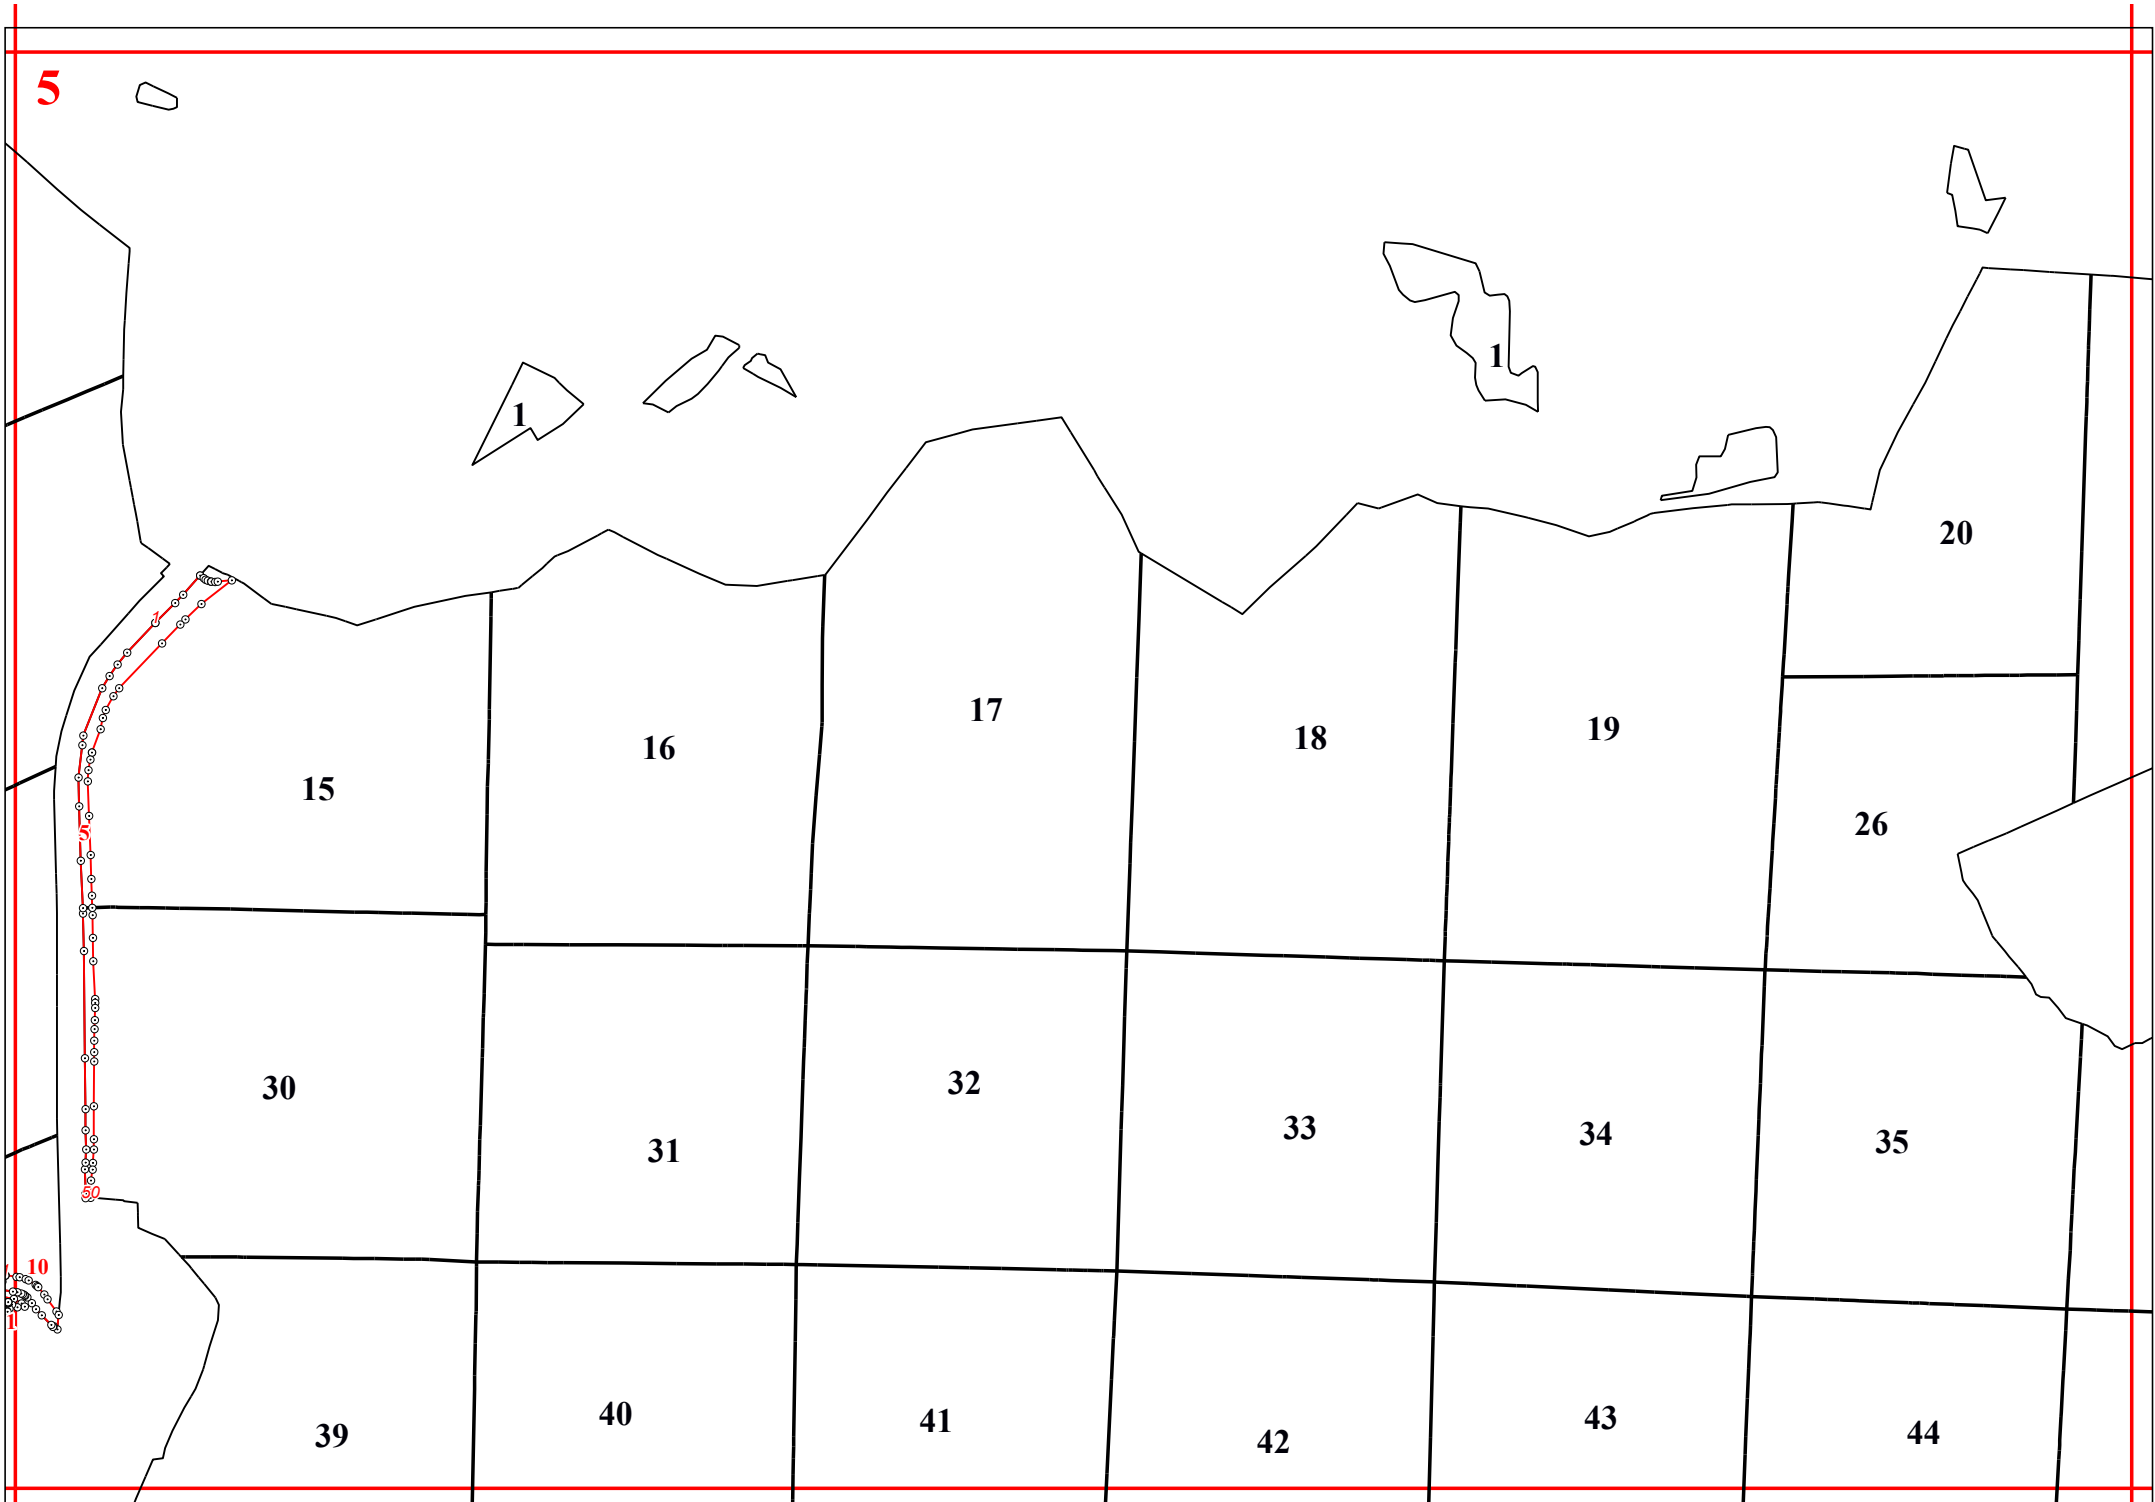

**Графическое описание местоположения границ земель, на которых располагаются леса,
выполняющие функции защиты природных и иных объектов (леса, расположенные
в защитных полосах лесов), на территории Думиничского участкового
лесничества Думиничского лесничества Калужской области**

1

4

4

3

6

5

8

7

12

11

11

94

90

91

92

93

95

96

97

98

99

100

101

102