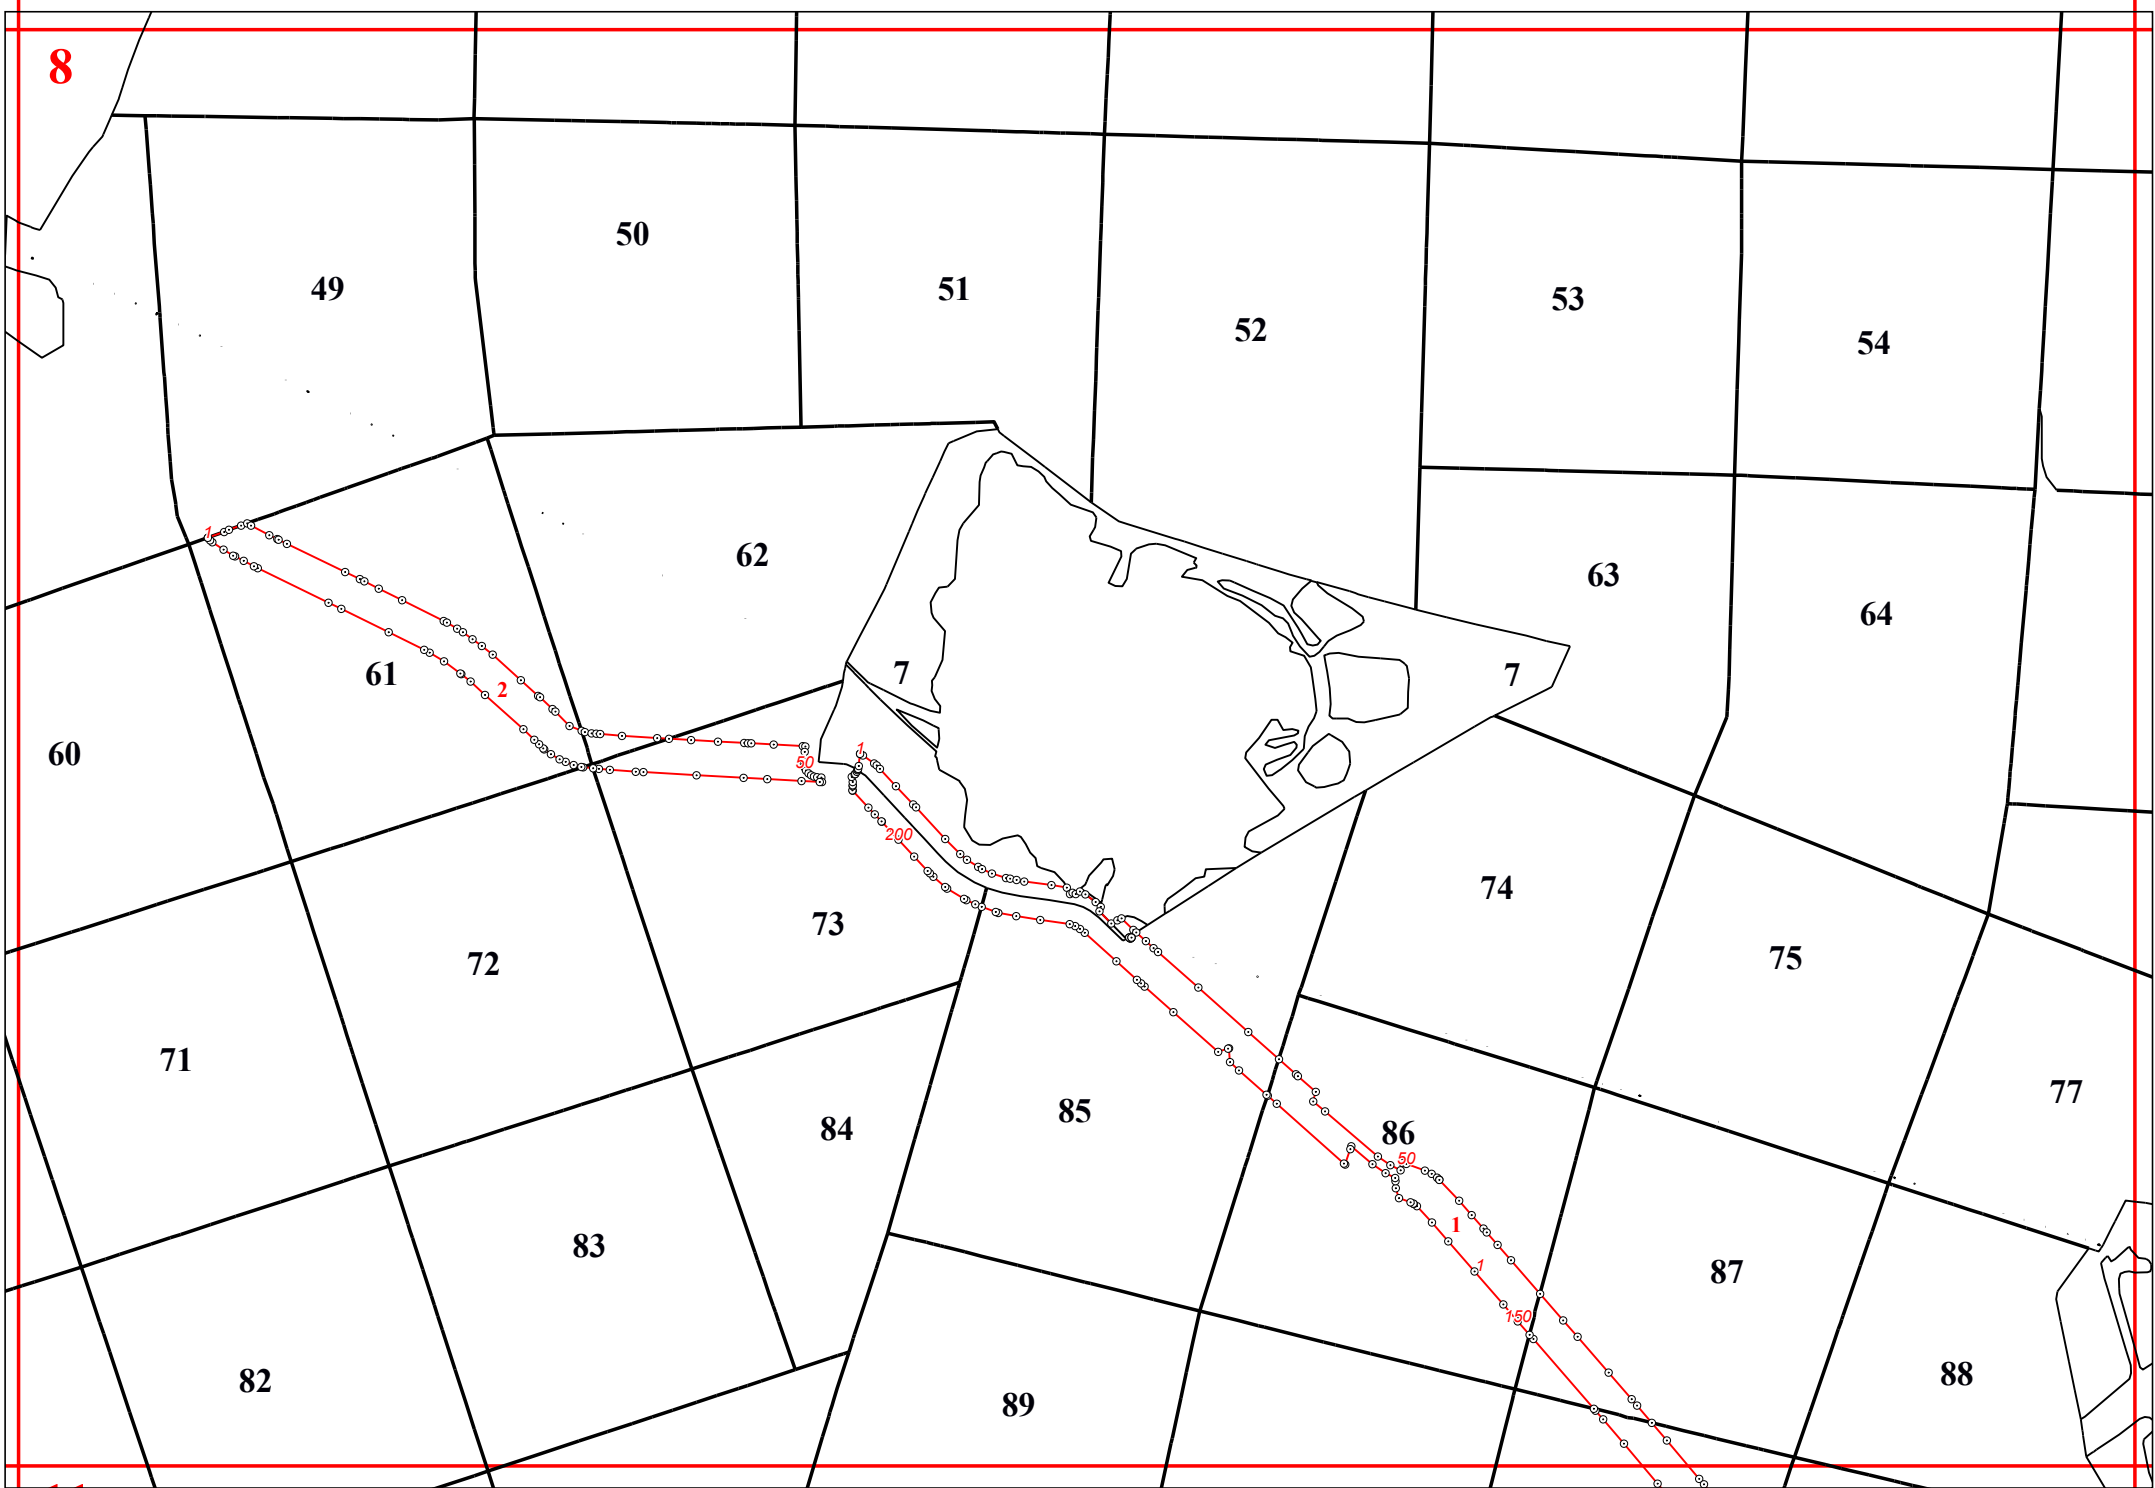

**Графическое описание местоположения границ земель, на которых располагаются леса,
выполняющие функции защиты природных и иных объектов (леса, расположенные
в защитных полосах лесов), на территории Думиничского участкового
лесничества Думиничского лесничества Калужской области**

1

4

4

3

6

5

8

7

12

11

11

94

90

91

92

93

95

96

97

98

99

100

101

102