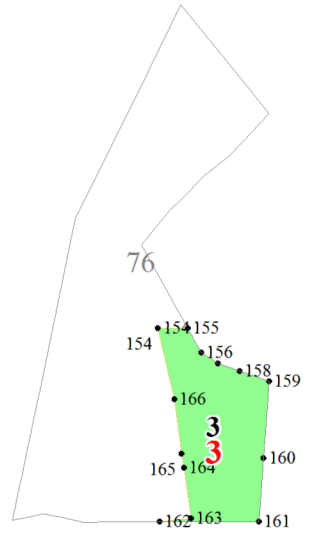

**Графическое описание местоположения границ земель,
на которых располагаются леса,
расположенные на особо охраняемых природных территориях,
на территории Едровского участкового лесничества
Валдайского лесничества
Новгородской области**

Приложение № 14 к приказу Рослесхоза
от 28.02.2023 № 322

- Условные обозначения:**
- 1 номера листов
 - 3 номера участков
 - 61 номера лесных кварталов
 - границы лесных кварталов
 - границы листов
 - границы категорий защитных лесов
 - 45 номера характерных точек границ
 объекта

4