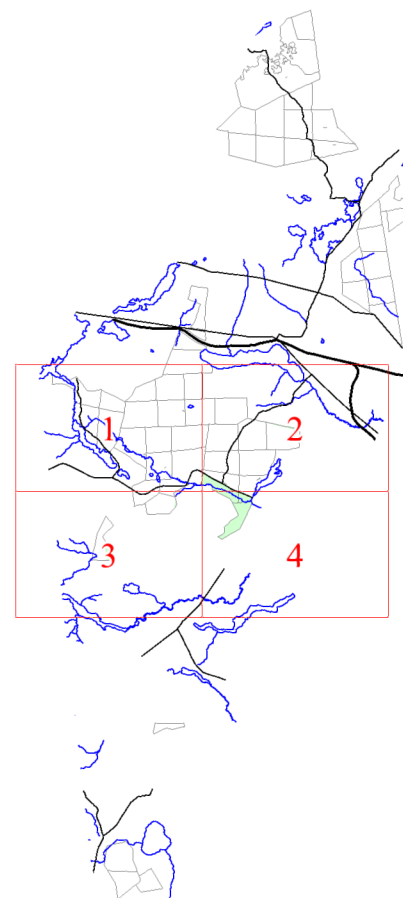

**Графическое описание местоположения границ земель,
на которых располагаются леса,
расположенные на особо охраняемых природных территориях,
на территории Едровского участкового лесничества
Валдайского лесничества
Новгородской области**

Приложение № 14 к приказу Рослесхоза
от 28.02.2023 № 322

- Условные обозначения:**
- 1 номера листов
 - 3 номера участков
 - 61 номера лесных кварталов
 - границы лесных кварталов
 - границы листов
 - границы категорий защитных лесов
 - 45 номера характерных точек границ
 объекта