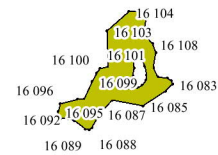

**Графическое описание
местоположения границ земель, на которых
располагаются ценные леса
(лесостепные леса),
на территории
Новозыбковского
участкового
лесничества
Злынковского
лесничества
Брянской
области**

Приложение № 22 к приказу Рослесхоза
от 28.02.2023 № 242

Условные обозначения:

- 12 - номер квартала
- граница квартала
- 1** - схема расположения листов
- - границы листов

1

121

3

12-260
12-259
12-258
12-257
12-256
12-255
12-266
12-265
12-254
12-267
12-253
12-270
12-269
16-139
16-138
16-133
16-129
12-248
12-272
16-135
12-246
12-245
12-275
12-244
12-243
12-278
12-283
18-313
18-312
12-242
12-279
12-285
18-311
18-309
18-301
12-241
12-286
12-236
18-310
18-305
12-240
12-239
12-237
12-238

8-336
8-317
8-318
8-346
40
8-341
8-342
8-335
8-329
8-321
8-344
8-330
8-323
8-322
8-345

13-171
13-172
13-173
13-170
13-175
13-134
13-161
13-162
13-158
13-136
13-167
13-137
13-157
13-138
13-166
13-139
13-141
13-156
13-155
13-143
13-142
13-154
13-144
13-152
13-153
13-146
13-145
13-148
13-147
13-149
13-150