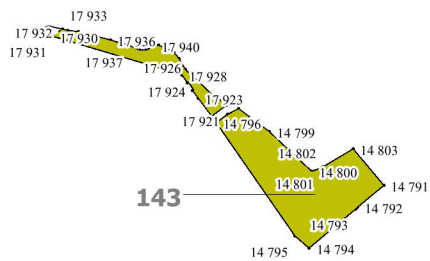

**Графическое описание
местоположения границ земель, на которых
располагаются ценные леса
(лесостепные леса),
на территории
Новозыбковского
участкового
лесничества
Злынковского
лесничества
Брянской
области**

Приложение № 22 к приказу Рослесхоза
от 28.02.2023 № 242

Условные обозначения:

- 12 - номер квартала
- граница квартала
- 1** - схема расположения листов
- - границы листов

1

121

3

12-260
12-259
12-258
12-257
12-256
12-255
12-266
12-265
12-254
12-267
12-253
12-270
12-269
16-139
16-138
16-133
16-129
12-248
12-272
16-135
12-246
12-245
12-275
12-244
12-243
12-278
12-283
18-313
18-312
12-242
12-279
12-285
18-311
18-309
18-301
12-241
12-286
12-236
18-310
18-305
12-240
12-239
12-237
12-238

8-336
8-317
8-318
8-346
40
8-341
8-342
8-335
8-329
8-321
8-344
8-330
8-323
8-322
8-345

13-171
13-172
13-173
13-170
13-175
13-134
13-161
13-162
13-158
13-136
13-167
13-137
13-157
13-138
13-166
13-139
13-141
13-156
13-155
13-143
13-142
13-154
13-144
13-152
13-153
13-146
13-145
13-148
13-147
13-149
13-150