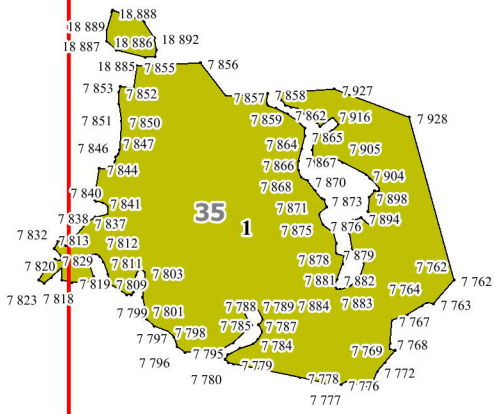

**Графическое описание
местоположения границ земель, на которых
располагаются ценные леса
(лесостепные леса),
на территории
Новозыбковского
участкового
лесничества
Злынковского
лесничества
Брянской
области**

Приложение № 22 к приказу Рослесхоза
от 28.02.2023 № 242

Условные обозначения:

- 12 - номер квартала
- граница квартала
- 1** - схема расположения листов
- - границы листов

1

121

3

12-260
12-259
12-258
12-257
12-256
12-255
12-266
12-265
12-254
12-267
12-253
12-270
12-269
16-139
16-138
16-133
16-129
12-248
12-272
16-135
12-246
12-245
12-275
12-244
12-243
12-278
12-283
18-313
18-312
12-242
12-279
12-285
18-311
18-309
18-301
12-241
12-286
12-236
18-310
18-305
12-240
12-239
12-237
12-238

8-336
8-317
8-318
8-346
40
8-341
8-342
8-335
8-329
8-321
8-344
8-330
8-323
8-322
8-345

13-171
13-172
13-173
13-170
13-175
13-134
13-161
13-162
13-158
13-136
13-167
13-137
13-157
13-138
13-166
13-139
13-141
13-156
13-155
13-143
13-142
13-154
13-144
13-152
13-153
13-146
13-145
13-148
13-147
13-149
13-150

8

16-431
6-434
.435

6-894
6-896
6-898
6-893
6-895
6-904
6-905
6-892
6-890
6-901
6-900
6-907
6-891
6-890
6-901
6-908
6-911
6-889
6-888
6-912
6-913
6-914
6-926
6-928
6-933
6-886
6-885
6-882
6-884
6-880
6-881
6-879
6-878
6-877
6-876
6-884
6-844
6-843
6-840
6-839
6-834
19-416
19-415
10-712
10-713
19-414
19-413
10-716
10-710
19-412
19-411
10-710
10-720
19-410
10-723
10-725
6-834
17-181
17-179
18-452
18-453
17-178
17-177
17-200
18-444
18-428
17-183
17-182
17-154
17-153
18-432
18-433
17-154
17-155
17-158
17-160
17-161
10-712
10-726
10-652
10-653
10-654
10-657
10-659
10-704
10-662
10-666
10-670
10-702
10-703
10-679
10-697
10-682
10-692
10-694
10-687
10-688