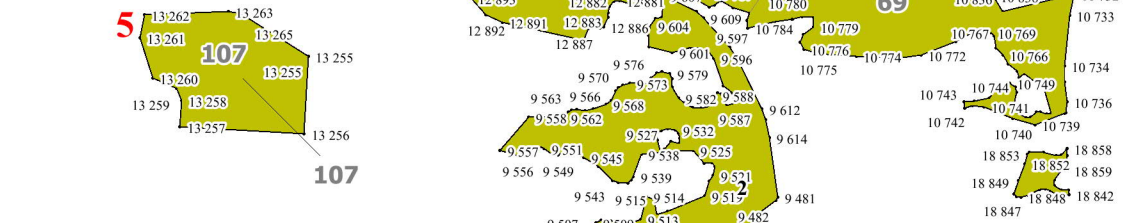

**Графическое описание
местоположения границ земель, на которых
располагаются ценные леса
(лесостепные леса),
на территории
Новозыбковского
участкового
лесничества
Злынковского
лесничества
Брянской
области**

Приложение № 22 к приказу Рослесхоза
от 28.02.2023 № 242

Условные обозначения:

- 12 - номер квартала
- граница квартала
- 1** - схема расположения листов
- - границы листов

1

121

3

12-260
12-259
12-258
12-257
12-256
12-255
12-266
12-265
12-254
12-267
12-253
12-270
12-269
16-139
16-138
16-133
16-129
12-248
12-272
16-135
12-246
12-245
12-275
12-244
12-243
12-278
12-283
18-313
18-312
12-242
12-279
12-285
18-311
18-309
18-301
12-241
12-286
12-236
18-310
18-305
12-240
12-239
12-237
12-238

8-336
8-317
8-318
8-346
40
8-341
8-342
8-335
8-329
8-321
8-344
8-330
8-323
8-322
8-345

13-171
13-172
13-173
13-170
13-175
13-134
13-161
13-162
13-158
13-136
13-167
13-137
13-157
13-138
13-166
13-139
13-141
13-156
13-155
13-143
13-142
13-154
13-144
13-152
13-153
13-146
13-145
13-148
13-147
13-149
13-150