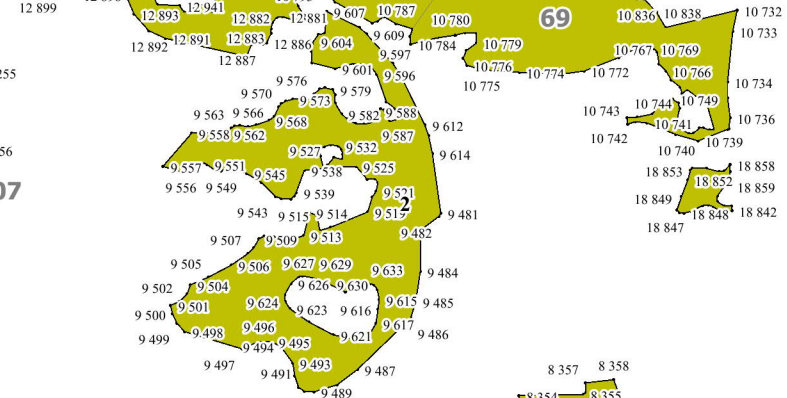

**Графическое описание
местоположения границ земель, на которых
располагаются ценные леса
(лесостепные леса),
на территории
Новозыбковского
участкового
лесничества
Злынковского
лесничества
Брянской
области**

Приложение № 22 к приказу Рослесхоза
от 28.02.2023 № 242

Условные обозначения:

- 12 - номер квартала
- граница квартала
- 1** - схема расположения листов
- - границы листов

1

121

3

12-260
12-259
12-258
12-257
12-256
12-255
12-266
12-265
12-254
12-267
12-253
12-270
12-269
16-139
16-138
16-133
16-129
12-248
12-272
16-135
12-246
12-245
12-275
12-244
12-243
12-278
12-283
18-313
18-312
12-242
12-279
12-285
18-311
18-309
18-301
12-241
12-286
12-236
18-310
18-305
12-240
12-239
12-237
12-238

8-336
8-317
8-318
8-346
40
8-341
8-342
8-335
8-329
8-321
8-344
8-330
8-323
8-322
8-345

13-171
13-172
13-173
13-170
13-175
13-134
13-161
13-162
13-158
13-136
13-167
13-137
13-157
13-138
13-166
13-139
13-141
13-156
13-155
13-143
13-142
13-154
13-144
13-152
13-153
13-146
13-145
13-148
13-147
13-149
13-150

8

16-431
6-434
.435

6-894
6-896
6-898
6-893
6-895
6-904
6-905
6-892
6-890
6-901
6-900
6-907
6-891
6-890
6-901
6-908
6-911
6-889
6-888
6-912
6-913
6-914
6-926
6-928
6-933
6-886
6-885
6-882
6-884
6-880
6-881
6-879
6-878
6-877
6-876
6-884
6-844
6-843
6-840
6-839
6-834
19-416
19-415
10-712
10-713
19-414
19-413
10-716
10-710
19-412
19-411
10-710
10-720
19-410
10-723
10-725
6-834
17-181
17-179
18-452
18-453
17-178
17-177
17-200
18-444
18-428
17-183
17-182
17-154
17-153
18-432
18-433
17-154
17-155
17-158
17-160
17-161
10-712
10-726
10-652
10-653
10-654
10-657
10-659
10-704
10-662
10-666
10-670
10-702
10-703
10-679
10-697
10-682
10-692
10-694
10-687
10-688