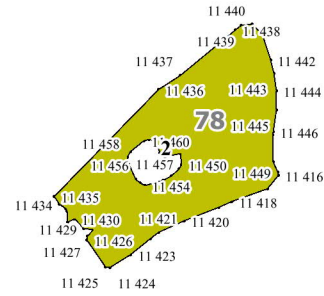

**Графическое описание
местоположения границ земель, на которых
располагаются ценные леса
(лесостепные леса),
на территории
Новозыбковского
участкового
лесничества
Злынковского
лесничества
Брянской
области**

Приложение № 22 к приказу Рослесхоза
от 28.02.2023 № 242

Условные обозначения:

- 12 - номер квартала
- граница квартала
- 1** - схема расположения листов
- - границы листов

1

121

3

12-260
12-259
12-258
12-257
12-256
12-255
12-266
12-265
12-254
12-267
12-253
12-270
12-269
16-139
16-138
16-133
16-129
12-248
12-272
16-135
12-246
12-245
12-275
12-244
12-243
12-278
12-283
18-313
18-312
12-242
12-279
12-285
18-311
18-309
18-301
12-241
12-286
12-236
18-310
18-305
12-240
12-239
12-237
12-238

8-336
8-317
8-318
8-346
40
8-341
8-342
8-335
8-329
8-321
8-344
8-330
8-323
8-322
8-345

13-171
13-172
13-173
13-170
13-175
13-134
13-161
13-162
13-158
13-136
13-167
13-137
13-157
13-138
13-166
13-139
13-141
13-156
13-155
13-143
13-142
13-154
13-144
13-152
13-153
13-146
13-145
13-148
13-147
13-149
13-150

8

16-431
6-434
.435

6-894
6-896
6-898
6-893
6-895
6-904
6-905
6-892
6-890
6-901
6-900
6-907
6-891
6-890
6-901
6-908
6-911
6-889
6-888
6-912
6-913
6-914
6-926
6-928
6-933
6-886
6-885
6-882
6-884
6-880
6-881
6-879
6-878
6-877
6-876
6-884
6-844
6-843
6-840
6-839
6-834
19-416
19-415
10-712
10-713
19-414
19-413
10-716
10-710
19-412
19-411
10-710
10-720
19-410
10-723
10-725
6-834
17-181
17-179
18-452
18-453
17-178
17-177
17-200
18-444
18-428
17-183
17-182
17-154
17-153
18-432
18-433
17-154
17-155
17-158
17-160
17-161
10-712
10-726
10-652
10-653
10-654
10-657
10-659
10-704
10-662
10-666
10-670
10-702
10-703
10-679
10-697
10-682
10-692
10-694
10-687
10-688