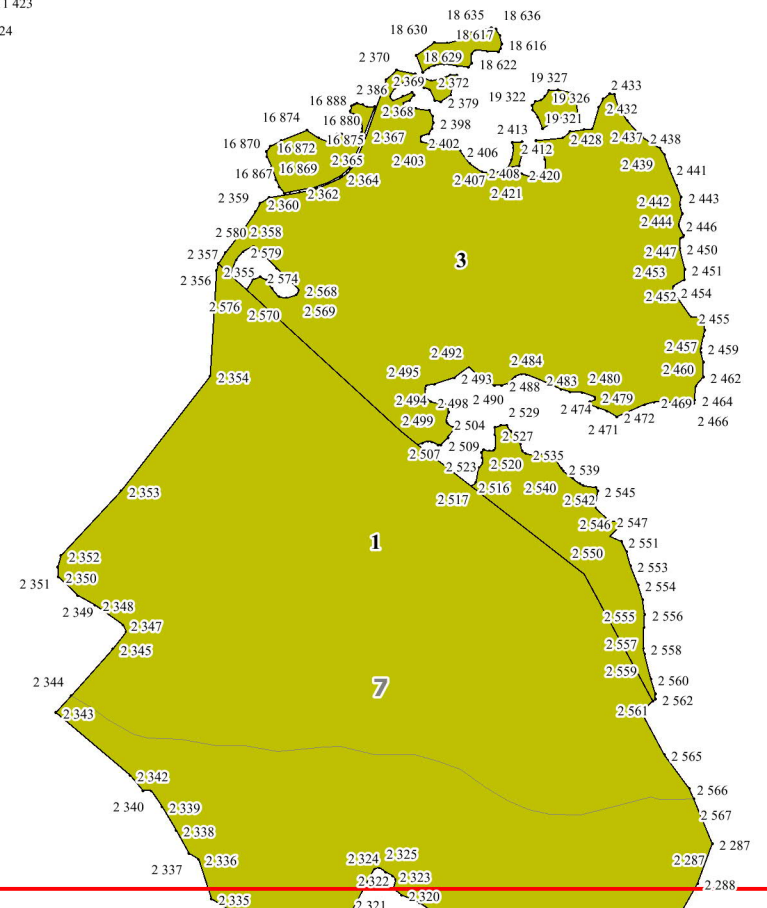

**Графическое описание
местоположения границ земель, на которых
располагаются ценные леса
(лесостепные леса),
на территории
Новозыбковского
участкового
лесничества
Злынковского
лесничества
Брянской
области**

Приложение № 22 к приказу Рослесхоза
от 28.02.2023 № 242

Условные обозначения:

- 12 - номер квартала
- граница квартала
- 1** - схема расположения листов
- - границы листов

1

121

3

12-260
12-259
12-258
12-257
12-256
12-255
12-266
12-265
12-254
12-267
12-253
12-270
12-269
16-139
16-138
16-133
16-129
12-248
12-272
16-135
12-246
12-245
12-275
12-244
12-243
12-278
12-283
18-313
18-312
12-242
12-279
12-285
18-311
18-309
18-301
12-241
12-286
12-236
18-310
18-305
12-240
12-239
12-237
12-238

8-336
8-317
8-318
8-346
40
8-341
8-342
8-335
8-329
8-321
8-344
8-330
8-323
8-322
8-345

13-171
13-172
13-173
13-170
13-175
13-134
13-161
13-162
13-158
13-136
13-167
13-137
13-157
13-138
13-166
13-139
13-141
13-156
13-155
13-143
13-142
13-154
13-144
13-152
13-153
13-146
13-145
13-148
13-147
13-149
13-150

8

16-431
6-434
.435

6-894
6-896
6-898
6-893
6-895
6-904
6-905
6-892
6-890
6-901
6-900
6-907
6-891
6-890
6-901
6-908
6-911
6-889
6-888
6-912
6-913
6-914
6-926
6-928
6-933
6-886
6-885
6-882
6-884
6-880
6-881
6-879
6-878
6-877
6-876
6-884
6-844
6-843
6-840
6-839
6-834
19-416
19-415
10-712
10-713
19-414
19-413
10-716
10-710
19-412
19-411
10-710
10-720
19-410
10-723
10-725
6-834
17-181
17-179
18-452
18-453
17-178
17-177
17-200
18-444
18-428
17-183
17-182
17-154
17-153
18-432
18-433
17-154
17-155
17-158
17-160
17-161
10-712
10-726
10-652
10-653
10-654
10-657
10-659
10-704
10-662
10-666
10-670
10-702
10-703
10-679
10-697
10-682
10-692
10-694
10-687
10-688