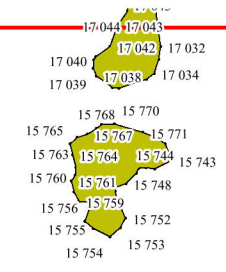

**Графическое описание
местоположения границ земель, на которых
располагаются ценные леса
(лесостепные леса),
на территории
Новозыбковского
участкового
лесничества
Злынковского
лесничества
Брянской
области**

Приложение № 22 к приказу Рослесхоза
от 28.02.2023 № 242

Условные обозначения:

- 12 - номер квартала
- граница квартала
- 1** - схема расположения листов
- - границы листов

1

121

3

12-260
12-259
12-258
12-257
12-256
12-255
12-266
12-265
12-254
12-267
12-253
12-270
12-269
16-139
16-138
16-133
16-129
12-248
12-272
16-135
12-246
12-245
12-275
12-244
12-243
12-278
12-283
18-313
18-312
12-242
12-279
12-285
18-311
18-309
18-301
12-241
12-286
12-236
18-310
18-305
12-240
12-239
12-237
12-238

8-336
8-317
8-318
8-346
40
8-341
8-342
8-335
8-329
8-321
8-344
8-330
8-323
8-322
8-345

13-171
13-172
13-173
13-170
13-175
13-134
13-161
13-162
13-158
13-136
13-167
13-137
13-157
13-138
13-166
13-139
13-141
13-156
13-155
13-143
13-142
13-154
13-144
13-152
13-153
13-146
13-145
13-148
13-147
13-149
13-150

8

16-431
6-434
.435

6-894
6-896
6-898
6-893
6-895
6-904
6-905
6-892
6-890
6-901
6-900
6-907
6-891
6-890
6-901
6-908
6-911
6-889
6-888
6-912
6-913
6-914
6-926
6-928
6-933
6-886
6-885
6-882
6-884
6-880
6-881
6-879
6-878
6-877
6-876
6-884
6-844
6-843
6-840
6-839
6-834
19-416
19-415
10-712
10-713
19-414
19-413
10-716
10-710
19-412
19-411
10-710
10-720
19-410
10-723
10-725
6-834
17-181
17-179
18-452
18-453
17-178
17-177
17-200
18-444
18-428
17-183
17-182
17-154
17-153
18-432
18-433
17-154
17-155
17-158
17-160
17-161
10-712
10-726
10-652
10-653
10-654
10-657
10-659
10-704
10-662
10-666
10-670
10-702
10-703
10-679
10-697
10-682
10-692
10-694
10-687
10-688