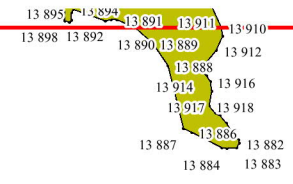

**Графическое описание
местоположения границ земель, на которых
располагаются ценные леса
(лесостепные леса),
на территории
Новозыбковского
участкового
лесничества
Злынковского
лесничества
Брянской
области**

Приложение № 22 к приказу Рослесхоза
от 28.02.2023 № 242

Условные обозначения:

- 12 - номер квартала
- граница квартала
- 1** - схема расположения листов
- - границы листов

1

121

3

12-260
12-259
12-258
12-257
12-256
12-255
12-266
12-265
12-254
12-267
12-253
12-270
12-269
16-139
16-138
16-133
16-129
12-248
12-272
16-135
12-246
12-245
12-275
12-244
12-243
12-278
12-283
18-313
18-312
12-242
12-279
12-285
18-311
18-309
18-301
12-241
12-286
12-236
18-310
18-305
12-240
12-239
12-237
12-238

8-336
8-317
8-318
8-346
40
8-341
8-342
8-335
8-329
8-321
8-344
8-330
8-323
8-322
8-345

13-171
13-172
13-173
13-170
13-175
13-134
13-161
13-162
13-158
13-136
13-167
13-137
13-157
13-138
13-166
13-139
13-141
13-156
13-155
13-143
13-142
13-154
13-144
13-152
13-153
13-146
13-145
13-148
13-147
13-149
13-150

8

16-431
6-434
.435

6-894
6-896
6-898
6-893
6-895
6-904
6-905
6-892
6-890
6-901
6-900
6-907
6-891
6-890
6-901
6-908
6-911
6-889
6-888
6-912
6-913
6-914
6-926
6-928
6-933
6-886
6-885
6-882
6-884
6-880
6-881
6-879
6-878
6-877
6-876
6-884
6-844
6-843
6-840
6-839
6-834
19-416
19-415
10-712
10-713
19-414
19-413
10-716
10-710
19-412
19-411
10-710
10-720
19-410
10-723
10-725
6-834
17-181
17-179
18-452
18-453
17-178
17-177
17-200
18-444
18-428
17-183
17-182
17-154
17-153
18-432
18-433
17-154
17-155
17-158
17-160
17-161
10-712
10-726
10-652
10-653
10-654
10-657
10-659
10-704
10-662
10-666
10-670
10-702
10-703
10-679
10-697
10-682
10-692
10-694
10-687
10-688