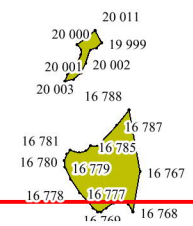

**Графическое описание
местоположения границ земель, на которых
располагаются ценные леса
(лесостепные леса),
на территории
Новозыбковского
участкового
лесничества
Злынковского
лесничества
Брянской
области**

Приложение № 22 к приказу Рослесхоза
от 28.02.2023 № 242

Условные обозначения:

- 12 - номер квартала
- граница квартала
- 1** - схема расположения листов
- - границы листов

1

121

3

12-260
12-259
12-258
12-257
12-256
12-255
12-266
12-265
12-254
12-267
12-253
12-270
12-269
16-139
16-138
16-133
16-129
12-248
12-272
16-135
12-246
12-245
12-275
12-244
12-243
12-278
12-283
18-313
18-312
12-242
12-279
12-285
18-311
18-309
18-301
12-241
12-286
12-236
18-310
18-305
12-240
12-239
12-237
12-238

8-336
8-317
8-318
8-346
40
8-341
8-342
8-335
8-329
8-321
8-344
8-330
8-323
8-322
8-345

13-171
13-172
13-173
13-170
13-175
13-134
13-161
13-162
13-158
13-136
13-167
13-137
13-157
13-138
13-166
13-139
13-141
13-156
13-155
13-143
13-142
13-154
13-144
13-152
13-153
13-146
13-145
13-148
13-147
13-149
13-150

8

16-431
6-434
.435

6-894
6-896
6-898
6-893
6-895
6-904
6-905
6-892
6-890
6-901
6-900
6-907
6-891
6-890
6-901
6-908
6-911
6-889
6-888
6-912
6-913
6-914
6-926
6-928
6-933
6-886
6-885
6-882
6-884
6-880
6-881
6-879
6-878
6-877
6-876
6-884
6-844
6-843
6-840
6-839
6-834
19-416
19-415
10-712
10-713
19-414
19-413
10-716
10-710
19-412
19-411
10-710
10-720
19-410
10-723
10-725
6-834
17-181
17-179
18-452
18-453
17-178
17-177
17-200
18-444
18-428
17-183
17-182
17-154
17-153
18-432
18-433
17-154
17-155
17-158
17-160
17-161
10-712
10-726
10-652
10-653
10-654
10-657
10-659
10-704
10-662
10-666
10-670
10-702
10-703
10-679
10-697
10-682
10-692
10-694
10-687
10-688