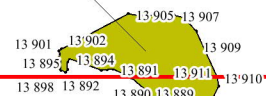

**Графическое описание
местоположения границ земель, на которых
располагаются ценные леса
(лесостепные леса),
на территории
Новозыбковского
участкового
лесничества
Злынковского
лесничества
Брянской
области**

Приложение № 22 к приказу Рослесхоза
от 28.02.2023 № 242

Условные обозначения:

- 12 - номер квартала
- граница квартала
- 1** - схема расположения листов
- - границы листов

1

121

3

12-260
12-259
12-258
12-257
12-256
12-255
12-266
12-265
12-254
12-267
12-253
12-270
12-269
16-139
16-138
16-133
16-129
12-248
12-272
16-135
12-246
12-245
12-275
12-244
12-243
12-278
12-283
18-313
18-312
12-242
12-279
12-285
18-311
18-309
18-301
12-241
12-286
12-236
18-310
18-305
12-240
12-239
12-237
12-238

8-336
8-317
8-318
8-346
40
8-341
8-342
8-335
8-329
8-321
8-344
8-330
8-323
8-322
8-345

13-171
13-172
13-173
13-170
13-175
13-134
13-161
13-162
13-158
13-136
13-167
13-137
13-157
13-138
13-166
13-139
13-141
13-156
13-155
13-143
13-142
13-154
13-144
13-152
13-153
13-146
13-145
13-148
13-147
13-149
13-150

8

16-431
6-434
.435

6-894
6-896
6-898
6-893
6-895
6-904
6-905
6-892
6-890
6-901
6-900
6-907
6-891
6-890
6-901
6-908
6-911
6-889
6-888
6-912
6-913
6-914
6-926
6-928
6-933
6-886
6-885
6-882
6-884
6-880
6-881
6-879
6-878
6-877
6-876
6-884
6-844
6-843
6-840
6-839
6-834
19-416
19-415
10-712
10-713
19-414
19-413
10-716
10-710
19-412
19-411
10-710
10-720
19-410
10-723
10-725
6-834
17-181
17-179
18-452
18-453
17-178
17-177
17-200
18-444
18-428
17-183
17-182
17-154
17-153
18-432
18-433
17-154
17-155
17-158
17-160
17-161
10-712
10-726
10-652
10-653
10-654
10-657
10-659
10-704
10-662
10-666
10-670
10-702
10-703
10-679
10-697
10-682
10-692
10-694
10-687
10-688