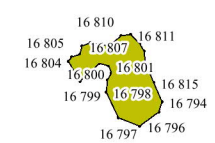

**Графическое описание
местоположения границ земель, на которых
располагаются ценные леса
(лесостепные леса),
на территории
Новозыбковского
участкового
лесничества
Злынковского
лесничества
Брянской
области**

Приложение № 22 к приказу Рослесхоза
от 28.02.2023 № 242

Условные обозначения:

- 12 - номер квартала
- граница квартала
- 1** - схема расположения листов
- - границы листов

1

121

3

12-260
12-259
12-258
12-257
12-256
12-255
12-266
12-265
12-254
12-267
12-253
12-270
12-269
16-139
16-138
16-133
16-129
12-248
12-272
16-135
12-246
12-245
12-275
12-244
12-243
12-278
12-283
18-313
18-312
12-242
12-279
12-285
18-311
18-309
18-301
12-241
12-286
12-236
18-310
18-305
12-240
12-239
12-237
12-238

8-336
8-317
8-318
8-346
40
8-341
8-342
8-335
8-329
8-321
8-344
8-330
8-323
8-322
8-345

13-171
13-172
13-173
13-170
13-175
13-134
13-161
13-162
13-158
13-136
13-167
13-137
13-157
13-138
13-166
13-139
13-141
13-156
13-155
13-143
13-142
13-154
13-144
13-152
13-153
13-146
13-145
13-148
13-147
13-149
13-150

8

16-431
6-434
.435

6-894
6-896
6-898
6-893
6-895
6-904
6-905
6-892
6-890
6-901
6-900
6-907
6-891
6-890
6-901
6-908
6-911
6-889
6-888
6-912
6-913
6-914
6-926
6-928
6-933
6-886
6-885
6-882
6-884
6-880
6-881
6-879
6-878
6-877
6-876
6-884
6-844
6-843
6-840
6-839
6-834
19-416
19-415
10-712
10-713
19-414
19-413
10-716
10-710
19-412
19-411
10-710
10-720
19-410
10-723
10-725
6-834
17-181
17-179
18-452
18-453
17-178
17-177
17-200
18-444
18-428
17-183
17-182
17-154
17-153
18-432
18-433
17-154
17-155
17-158
17-160
17-161
10-712
10-726
10-652
10-653
10-654
10-657
10-659
10-704
10-662
10-666
10-670
10-702
10-703
10-679
10-697
10-682
10-692
10-694
10-687
10-688