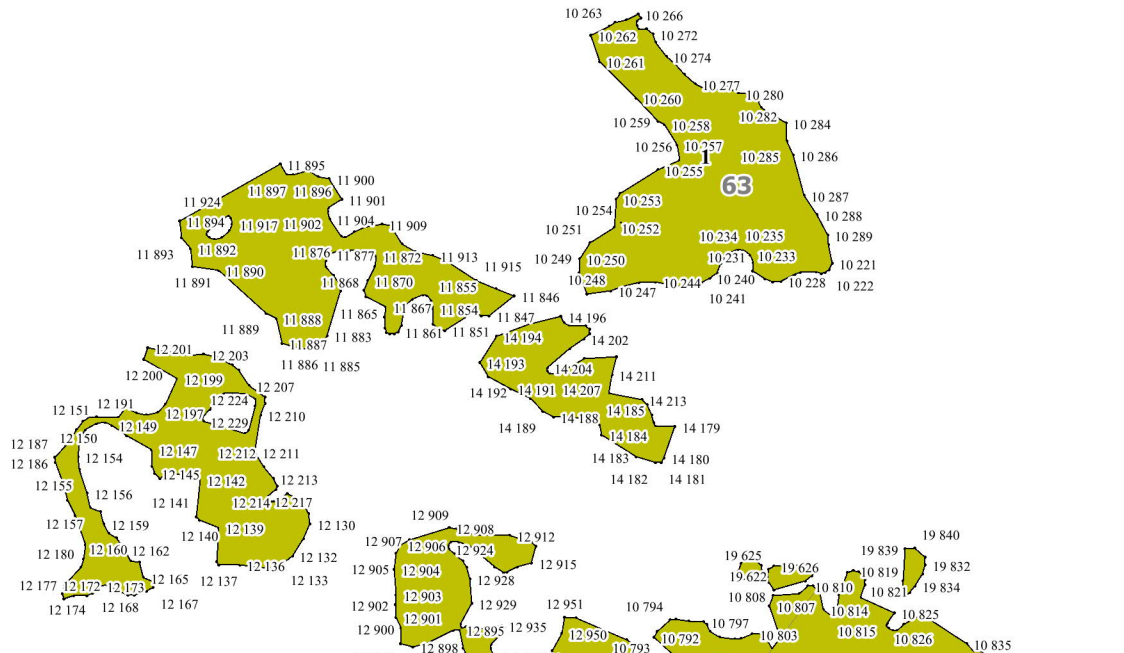

**Графическое описание
местоположения границ земель, на которых
располагаются ценные леса
(лесостепные леса),
на территории
Новозыбковского
участкового
лесничества
Злынковского
лесничества
Брянской
области**

Приложение № 22 к приказу Рослесхоза
от 28.02.2023 № 242

Условные обозначения:

- 12 - номер квартала
- граница квартала
- 1** - схема расположения листов
- - границы листов

1

121

3

12-260
12-259
12-258
12-257
12-256
12-255
12-266
12-265
12-254
12-267
12-253
12-270
12-269
16-139
16-138
16-133
16-129
12-248
12-272
16-135
12-246
12-245
12-275
12-244
12-243
12-278
12-283
18-313
18-312
12-242
12-279
12-285
18-311
18-309
18-301
12-241
12-286
12-236
18-310
18-305
12-240
12-239
12-237
12-238

8-336
8-317
8-318
8-346
40
8-341
8-342
8-335
8-329
8-321
8-344
8-330
8-323
8-322
8-345

13-171
13-172
13-173
13-170
13-175
13-134
13-161
13-162
13-158
13-136
13-167
13-137
13-157
13-138
13-166
13-139
13-141
13-156
13-155
13-143
13-142
13-154
13-144
13-152
13-153
13-146
13-145
13-148
13-147
13-149
13-150

8

16-431
6-434
.435

6-894
6-896
6-898
6-893
6-895
6-904
6-905
6-892
6-890
6-901
6-900
6-907
6-891
6-890
6-901
6-908
6-911
6-889
6-888
6-912
6-913
6-914
6-926
6-928
6-933
6-886
6-885
6-882
6-884
6-880
6-881
6-879
6-878
6-877
6-876
6-884
6-844
6-843
6-840
6-839
6-834
19-416
19-415
10-712
10-713
19-414
19-413
10-716
10-710
19-412
19-411
10-710
10-720
19-410
10-723
10-725
6-834
17-181
17-179
18-452
18-453
17-178
17-177
17-200
18-444
18-428
17-183
17-182
17-154
17-153
18-432
18-433
17-154
17-155
17-158
17-160
17-161
10-712
10-726
10-652
10-653
10-654
10-657
10-659
10-704
10-662
10-666
10-670
10-702
10-703
10-679
10-697
10-682
10-692
10-694
10-687
10-688