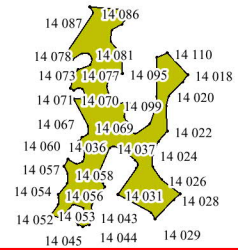

**Графическое описание
местоположения границ земель, на которых
располагаются ценные леса
(лесостепные леса),
на территории
Новозыбковского
участкового
лесничества
Злынковского
лесничества
Брянской
области**

Приложение № 22 к приказу Рослесхоза
от 28.02.2023 № 242

Условные обозначения:

- 12 - номер квартала
- граница квартала
- 1** - схема расположения листов
- - границы листов

1

121

3

12-260
12-259
12-258
12-257
12-256
12-255
12-266
12-265
12-254
12-267
12-253
12-270
12-269
16-139
16-138
16-133
16-129
12-248
12-272
16-135
12-246
12-245
12-275
12-244
12-243
12-278
12-283
18-313
18-312
12-242
12-279
12-285
18-311
18-309
18-301
12-241
12-286
12-236
18-310
18-305
12-240
12-239
12-237
12-238

8-336
8-317
8-318
8-346
40
8-341
8-342
8-335
8-329
8-321
8-344
8-330
8-323
8-322
8-345

13-171
13-172
13-173
13-170
13-175
13-134
13-161
13-162
13-158
13-136
13-167
13-137
13-157
13-138
13-166
13-139
13-141
13-156
13-155
13-143
13-142
13-154
13-144
13-152
13-153
13-146
13-145
13-148
13-147
13-149
13-150