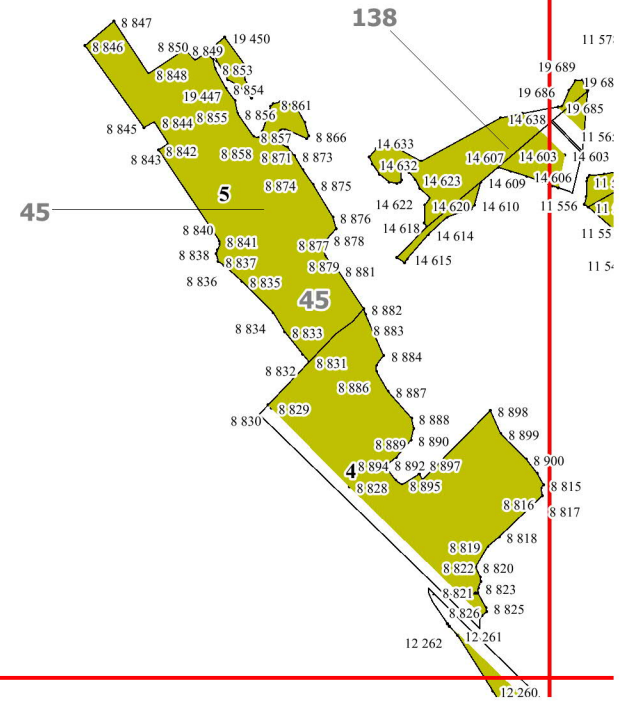

**Графическое описание
местоположения границ земель, на которых
располагаются ценные леса
(лесостепные леса),
на территории
Новозыбковского
участкового
лесничества
Злынковского
лесничества
Брянской
области**

Приложение № 22 к приказу Рослесхоза
от 28.02.2023 № 242

Условные обозначения:

- 12 - номер квартала
- граница квартала
- 1** - схема расположения листов
- - границы листов

1

121

3

12-260
12-259
12-258
12-257
12-256
12-255
12-266
12-265
12-254
12-267
12-253
12-270
12-269
16-139
16-138
16-133
16-129
12-248
12-272
16-135
12-246
12-245
12-275
12-244
12-243
12-278
12-283
18-313
18-312
12-242
12-279
12-285
18-311
18-309
18-301
12-241
12-286
12-236
18-310
18-305
12-240
12-239
12-237
12-238

8-336
8-317
8-318
8-346
40
8-341
8-342
8-335
8-329
8-321
8-344
8-330
8-323
8-322
8-345

13-171
13-172
13-173
13-170
13-175
13-134
13-161
13-162
13-158
13-136
13-167
13-137
13-157
13-138
13-166
13-139
13-141
13-156
13-155
13-143
13-142
13-154
13-144
13-152
13-153
13-146
13-145
13-148
13-147
13-149
13-150

8

16-431
6-434
.435

6-894
6-896
6-898
6-893
6-895
6-904
6-905
6-892
6-890
6-901
6-900
6-907
6-891
6-890
6-901
6-908
6-911
6-889
6-888
6-912
6-913
6-914
6-926
6-928
6-933
6-886
6-885
6-882
6-884
6-880
6-881
6-879
6-878
6-877
6-876
6-884
6-844
6-843
6-840
6-839
6-834
19-416
19-415
10-712
10-713
19-414
19-413
10-716
10-710
19-412
19-411
10-710
10-720
19-410
10-723
10-725
6-834
17-181
17-179
18-452
18-453
17-178
17-177
17-200
18-444
18-428
17-183
17-182
17-154
17-153
18-432
18-433
17-154
17-155
17-158
17-160
17-161
10-712
10-726
10-652
10-653
10-654
10-657
10-659
10-704
10-662
10-666
10-670
10-702
10-703
10-679
10-697
10-682
10-692
10-694
10-687
10-688