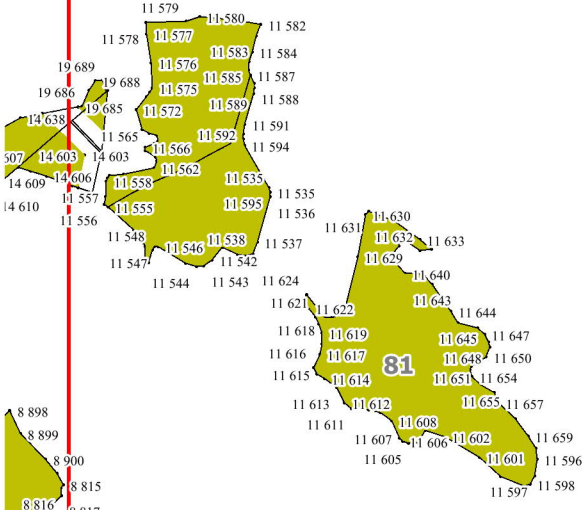

**Графическое описание
местоположения границ земель, на которых
располагаются ценные леса
(лесостепные леса),
на территории
Новозыбковского
участкового
лесничества
Злынковского
лесничества
Брянской
области**

Приложение № 22 к приказу Рослесхоза
от 28.02.2023 № 242

Условные обозначения:

- 12 - номер квартала
- граница квартала
- 1** - схема расположения листов
- - границы листов

1

121

3

12-260
12-259
12-258
12-257
12-256
12-255
12-266
12-265
12-254
12-267
12-253
12-270
12-269
16-139
16-138
16-133
16-129
12-248
12-272
16-135
12-246
12-245
12-275
12-244
12-243
12-278
12-283
18-313
18-312
12-242
12-279
12-285
18-311
18-309
18-301
12-241
12-286
12-236
18-310
18-305
12-240
12-239
12-237
12-238

8-336
8-317
8-318
8-346
40
8-341
8-342
8-335
8-329
8-321
8-344
8-330
8-323
8-322
8-345

13-171
13-172
13-173
13-170
13-175
13-134
13-161
13-162
13-158
13-136
13-167
13-137
13-157
13-138
13-166
13-139
13-141
13-156
13-155
13-143
13-142
13-154
13-144
13-152
13-153
13-146
13-145
13-148
13-147
13-149
13-150

8

16-431
6-434
.435

6-894
6-896
6-898
6-893
6-895
6-904
6-905
6-892
6-890
6-901
6-900
6-907
6-891
6-890
6-901
6-908
6-911
6-889
6-888
6-912
6-913
6-914
6-926
6-928
6-933
6-886
6-885
6-882
6-884
6-880
6-881
6-879
6-878
6-877
6-876
6-884
6-844
6-843
6-840
6-839
6-834
19-416
19-415
10-712
10-713
19-414
19-413
10-716
10-710
19-412
19-411
10-710
10-720
19-410
10-723
10-725
6-834
17-181
17-179
18-452
18-453
17-178
17-177
17-200
18-444
18-428
17-183
17-182
17-154
17-153
18-432
18-433
17-154
17-155
17-158
17-160
17-161
10-712
10-726
10-652
10-653
10-654
10-657
10-659
10-704
10-662
10-666
10-670
10-702
10-703
10-679
10-697
10-682
10-692
10-694
10-687
10-688