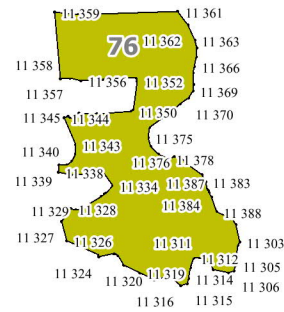

**Графическое описание
местоположения границ земель, на которых
располагаются ценные леса
(лесостепные леса),
на территории
Новозыбковского
участкового
лесничества
Злынковского
лесничества
Брянской
области**

Приложение № 22 к приказу Рослесхоза
от 28.02.2023 № 242

Условные обозначения:

- 12 - номер квартала
- граница квартала
- 1** - схема расположения листов
- - границы листов

1

121

3

12-260
12-259
12-258
12-257
12-256
12-255
12-266
12-265
12-254
12-267
12-253
12-270
12-269
16-139
16-138
16-133
16-129
12-248
12-272
16-135
12-246
12-245
12-275
12-244
12-243
12-278
12-283
18-313
18-312
12-242
12-279
12-285
18-311
18-309
18-301
12-241
12-286
12-236
18-310
18-305
12-240
12-239
12-237
12-238

8-336
8-317
8-318
8-346
40
8-341
8-342
8-335
8-329
8-321
8-344
8-330
8-323
8-322
8-345

13-171
13-172
13-173
13-170
13-175
13-134
13-161
13-162
13-158
13-136
13-167
13-137
13-157
13-138
13-166
13-139
13-141
13-156
13-155
13-143
13-142
13-154
13-144
13-152
13-153
13-146
13-145
13-148
13-147
13-149
13-150