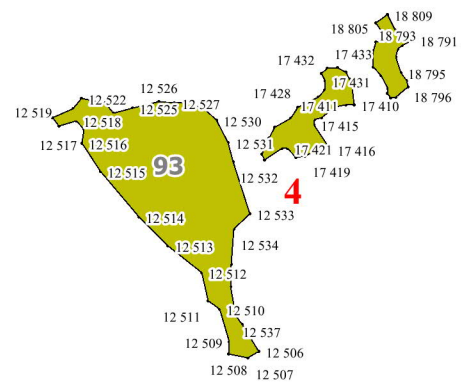

**Графическое описание
местоположения границ земель, на которых
располагаются ценные леса
(лесостепные леса),
на территории
Новозыбковского
участкового
лесничества
Злынковского
лесничества
Брянской
области**

Приложение № 22 к приказу Рослесхоза
от 28.02.2023 № 242

Условные обозначения:

- 12 - номер квартала
- граница квартала
- 1** - схема расположения листов
- - границы листов

1

121

3

12-260
12-259
12-258
12-257
12-256
12-255
12-266
12-265
12-254
12-267
12-253
12-270
12-269
16-139
16-138
16-133
16-129
12-248
12-272
16-135
12-246
12-245
12-275
12-244
12-243
12-278
12-283
18-313
18-312
12-242
12-279
12-285
18-311
18-309
18-301
12-241
12-286
12-236
18-310
18-305
12-240
12-239
12-237
12-238

8-336
8-317
8-318
8-346
40
8-341
8-342
8-335
8-329
8-321
8-344
8-330
8-323
8-322
8-345

13-171
13-172
13-173
13-170
13-175
13-134
13-161
13-162
13-158
13-136
13-167
13-137
13-157
13-138
13-166
13-139
13-141
13-156
13-155
13-143
13-142
13-154
13-144
13-152
13-153
13-146
13-145
13-148
13-147
13-149
13-150

8

16-431
6-434
.435

6-894
6-896
6-898
6-893
6-895
6-904
6-905
6-892
6-890
6-901
6-900
6-907
6-891
6-890
6-901
6-908
6-911
6-889
6-888
6-912
6-913
6-914
6-926
6-928
6-933
6-886
6-885
6-882
6-884
6-880
6-881
6-879
6-878
6-877
6-876
6-884
6-844
6-843
6-840
6-839
6-834
19-416
19-415
10-712
10-713
19-414
19-413
10-716
10-710
19-412
19-411
10-710
10-720
19-410
10-723
10-725
6-834
17-181
17-179
18-452
18-453
17-178
17-177
17-200
18-444
18-428
17-183
17-182
17-154
17-153
18-432
18-433
17-154
17-155
17-158
17-160
17-161
10-712
10-726
10-652
10-653
10-654
10-657
10-659
10-704
10-662
10-666
10-670
10-702
10-703
10-679
10-697
10-682
10-692
10-694
10-687
10-688