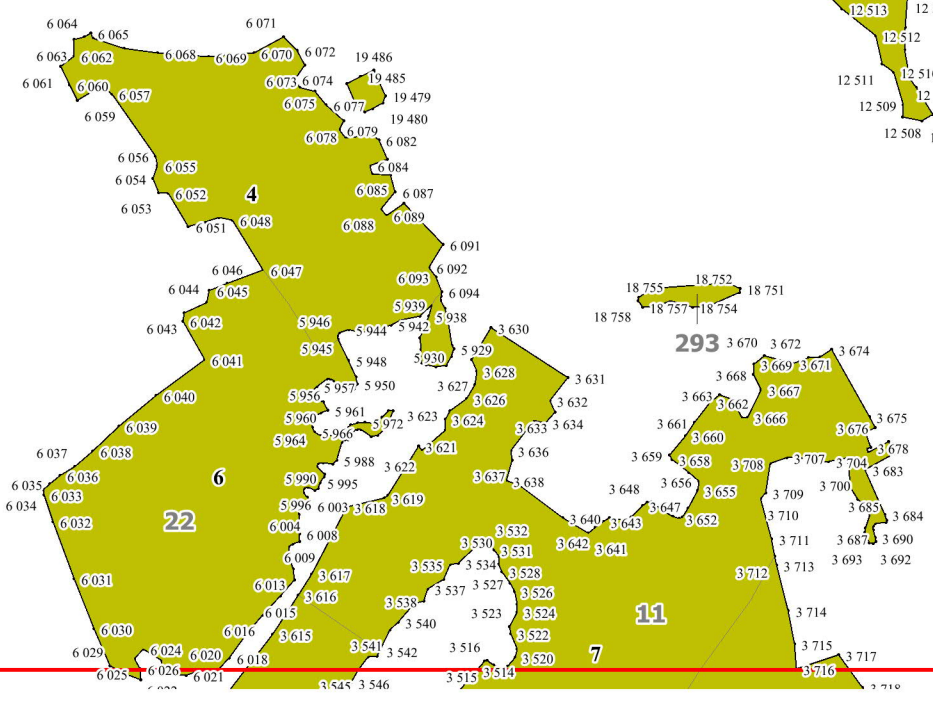

**Графическое описание
местоположения границ земель, на которых
располагаются ценные леса
(лесостепные леса),
на территории
Новозыбковского
участкового
лесничества
Злынковского
лесничества
Брянской
области**

Приложение № 22 к приказу Рослесхоза
от 28.02.2023 № 242

Условные обозначения:

- 12 - номер квартала
- граница квартала
- 1** - схема расположения листов
- - границы листов

1

121

3

12-260
12-259
12-258
12-257
12-256
12-255
12-266
12-265
12-254
12-267
12-253
12-270
12-269
16-139
16-138
16-133
16-129
12-248
12-272
16-135
12-246
12-245
12-275
12-244
12-243
12-278
12-283
18-313
18-312
12-242
12-279
12-285
18-311
18-309
18-301
12-241
12-286
12-236
18-310
18-305
12-240
12-239
12-237
12-238

8-336
8-317
8-318
8-346
40
8-341
8-342
8-335
8-329
8-321
8-344
8-330
8-323
8-322
8-345

13-171
13-172
13-173
13-170
13-175
13-134
13-161
13-162
13-158
13-136
13-167
13-137
13-157
13-138
13-166
13-139
13-141
13-156
13-155
13-143
13-142
13-154
13-144
13-152
13-153
13-146
13-145
13-148
13-147
13-149
13-150