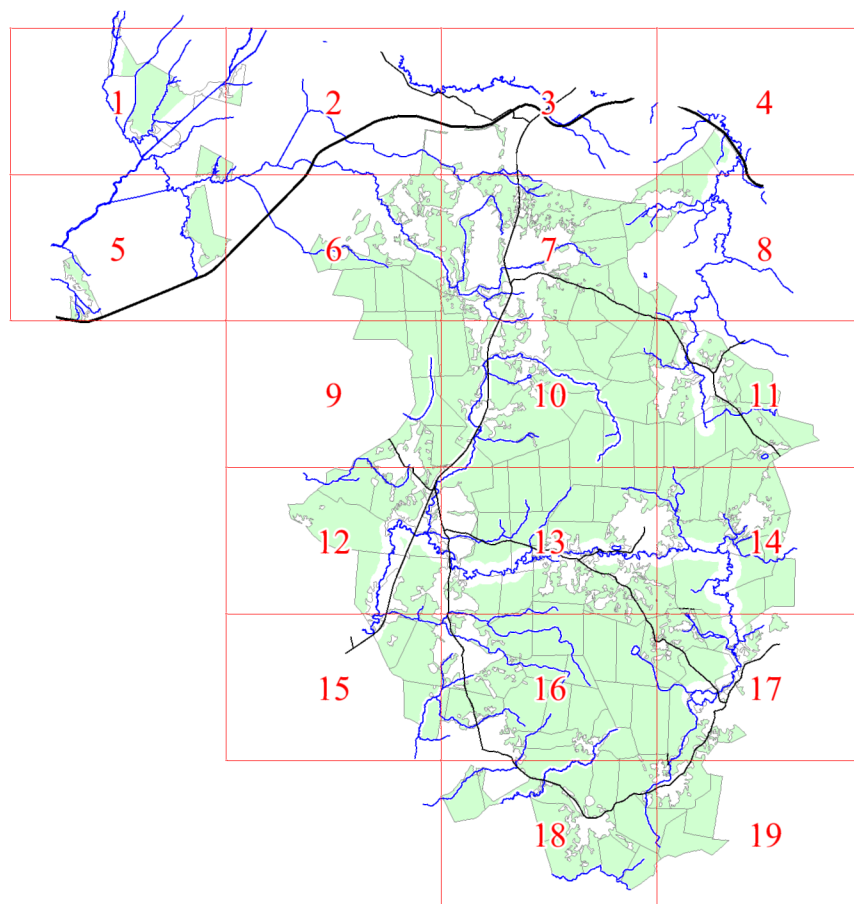

**Графическое описание местоположения границ земель,
на которых располагаются эксплуатационные леса,
на территории Замошского участкового лесничества
Валдайского лесничества
Новгородской области**

Приложение № 30 к приказу Рослесхоза
от 28.02.2023 № 322

Условные обозначения:

- 1 номера листов
- 3 номера участков
- 61 номера лесных кварталов
- границы лесных кварталов
- границы листов
- границы категорий эксплуатационных лесов
- 45 номера характерных точек границ
 объекта

2

3

3

4

4

5

5

6

068 883
776 886

477 478
480
8481
484
486
488
489

17

19