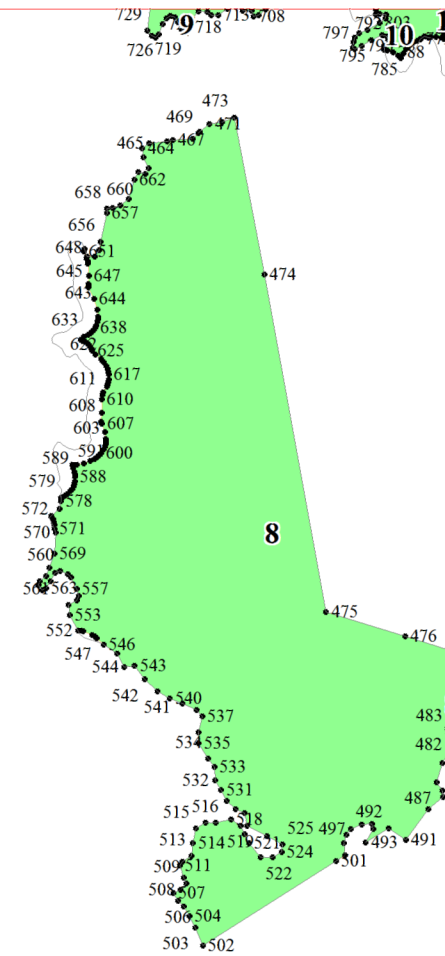

Условные обозначения:

- 1 номера листов
- 3 номера участков
- 61 номера лесных кварталов
- границы лесных кварталов
- границы листов
- границы категорий эксплуатационных лесов
- 45 номера характерных точек границ
 объекта

2

3

3

4

4

5

5

6

068 883
776 886

477 478
480
8481
484
486
488
489

17

19