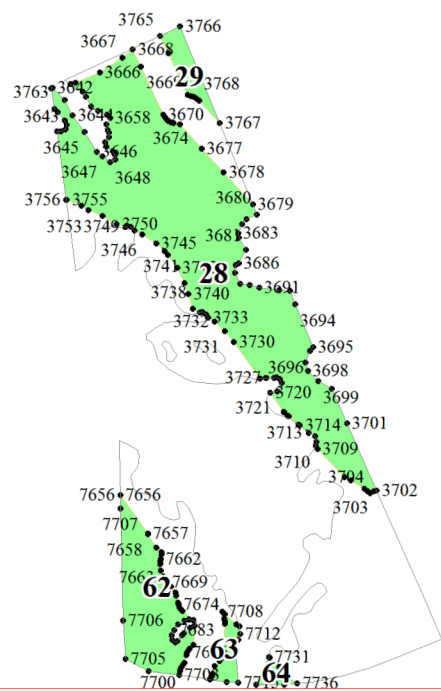

Условные обозначения:

- 1 номера листов
- 3 номера участков
- 61 номера лесных кварталов
- границы лесных кварталов
- границы листов
- границы категорий эксплуатационных лесов
- 45 номера характерных точек границ
 объекта

2

3

3

4

4

5

5

6

068 883
776 886

477 478
480
8481
484
486
488
489

17

19