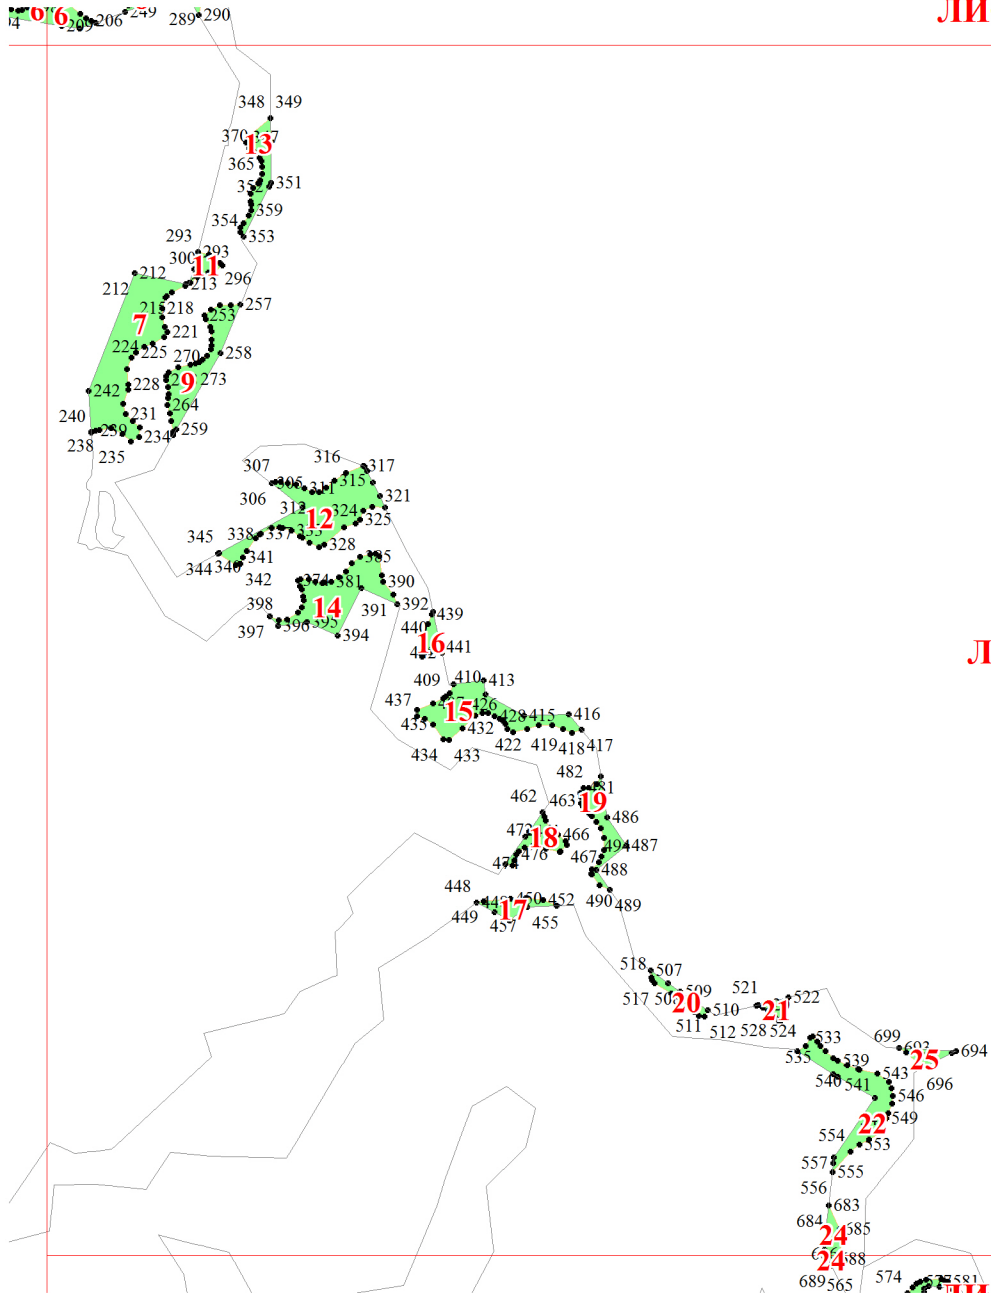

**Графическое описание местоположения границ земель, на которых
располагаются особо защитные участки лесов «полосы лесов по берегам
рек или иных водных объектов, заселенных бобрами», на территории
Чарозерского сельского участкового лесничества Кирилловского
лесничества Вологодской области**

ЛИСТ № 1

63
65

Лист № 2

Лист № 3

ЛИСТ № 4

Лист № 4

705

Лист № 6

Лист № 7

ЛИСТ № 8

1207 1213
1206 43 21
1243
122
1232

ЛИСТ № 6

Лист № 10

ЛИСТ № 9

Лист № 11

1513

55

56

54

59

2141 2139 2152
2140 2153 2162
2205 2203 2201
2204 2199 2164
2200 2198 2197 2164
2196 2195 2165
2193 2192 2166
2191 2166
2189 2166
2187 2188 2166
2186 2185 217

62

62

ЛИСТ № 13