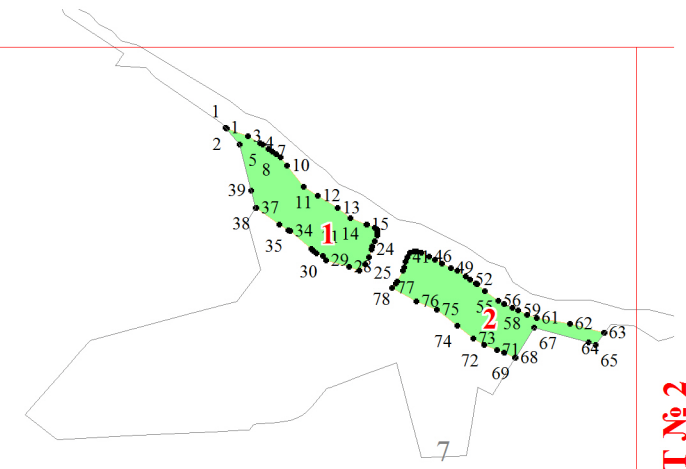

**Графическое описание местоположения границ земель, на которых
располагаются особо защитные участки лесов «полосы лесов по берегам
рек или иных водных объектов, заселенных бобрами», на территории
Чарозерского сельского участкового лесничества Кирилловского
лесничества Вологодской области**

Приложение № 135 к приказу Рослесхоза
от 28.02.2023 № 343

Используемые условные знаки и обозначения:

- 25 Границы и номера лесных кварталов
- 7 Номера участков
- 10 ● Номера характерных точек границ объекта
- Лист № 1 Границы и номера листов
- Границы особо защитных участков лесов