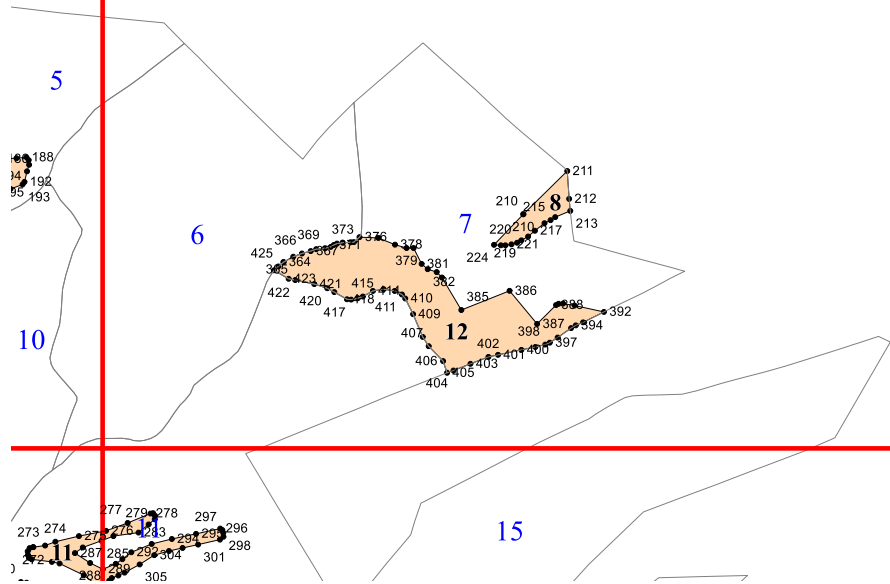

**Графическое описание местоположения границ земель,
на которых располагаются особо защитные участки лесов
«участки леса на крутых горных склонах»,
на территории
Дюбекского участкового лесничества
Табасаранского лесничества
Республики Дагестан**

2

8

4

5

6

225
226
227
228
229
230
231
232
233
234
235
236
237
238

9

10

12

13

14

15

3

16

17

18

19

20

277 279 278
276 283 291
272 287 285 292 304
249 250 288 290 305
248 252 251 255 315 320
247 254 253 257 315 324
268 264 263 260 326 325 330
343 331

6

28

29

30

7