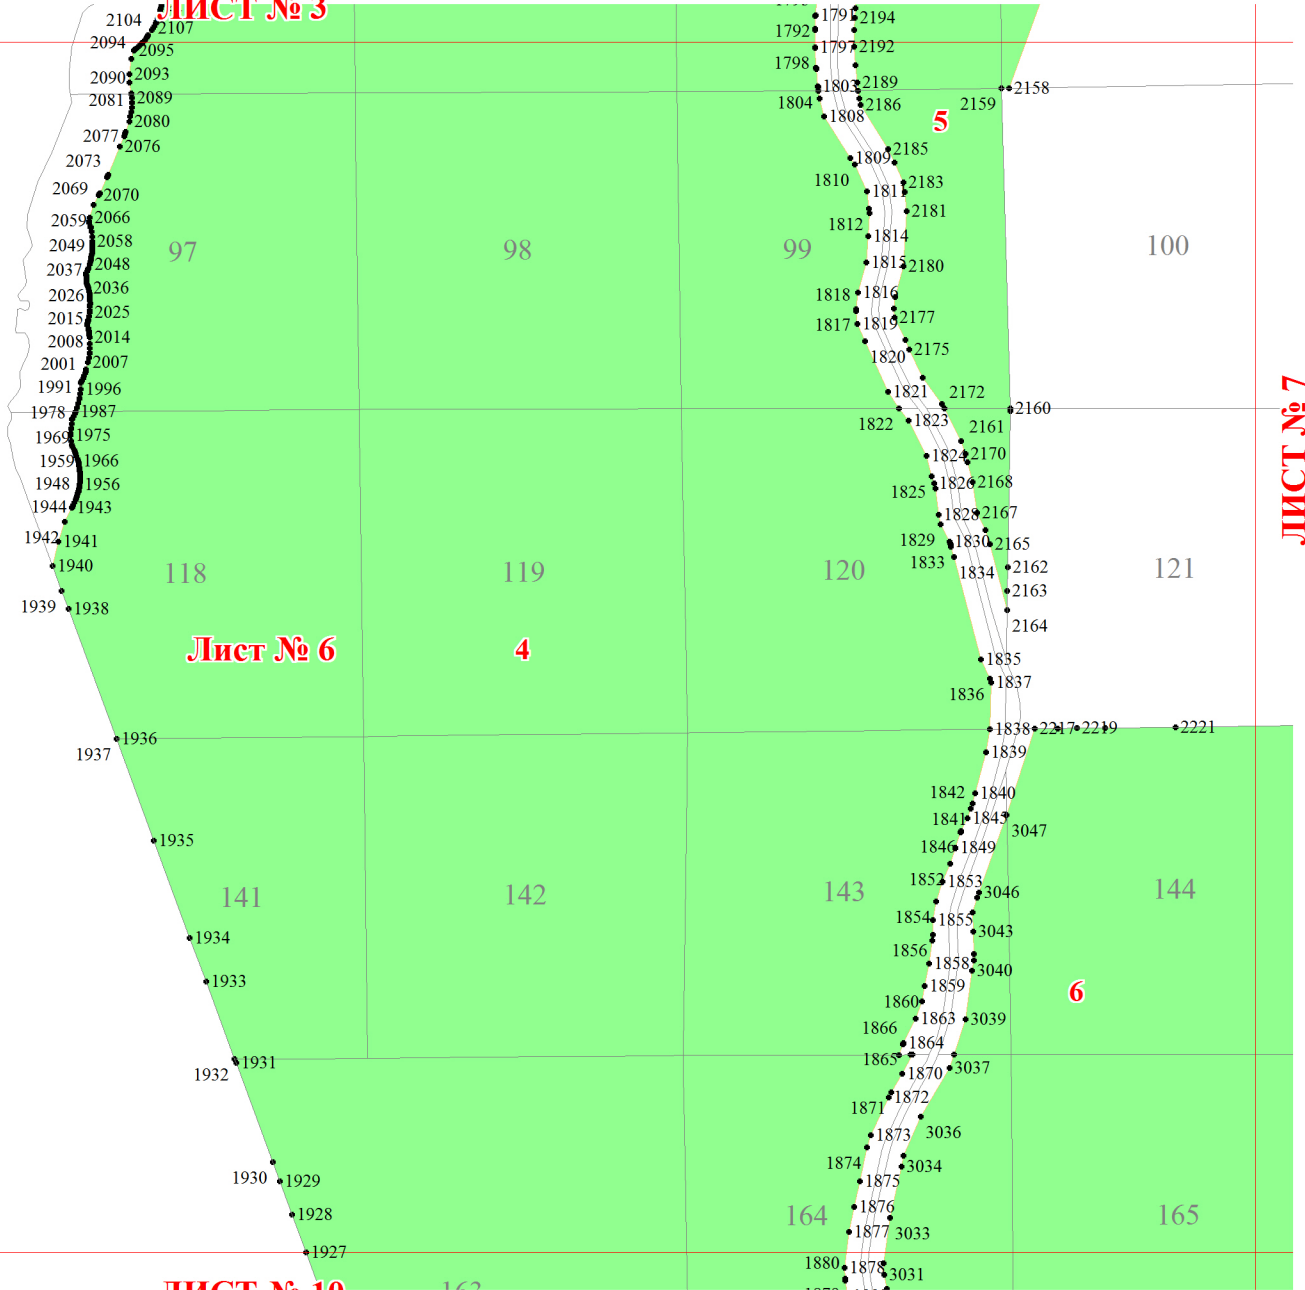

**Графическое описание местоположения границ земель, на которых
располагаются ценные леса (запретные полосы лесов, расположенные вдоль
водных объектов), на территории Пидемского участкового лесничества
Кирилловского лесничества Вологодской области**

Лист № 1

ЛИСТ № 2

16 ЛИСТ № 1

Лист № 2

ЛИСТ № 5

Лист № 3

ЛИСТ № 6

60

61

Лист № 5

72

73

74

75

ЛИСТ № 3

ЛИСТ № 7

ЛИСТ № 10

ЛИСТ № 6

ЛИСТ № 8

Лист № 7

ЛИСТ № 11

ЛИСТ № 5

ЛИСТ № 8

Лист № 9