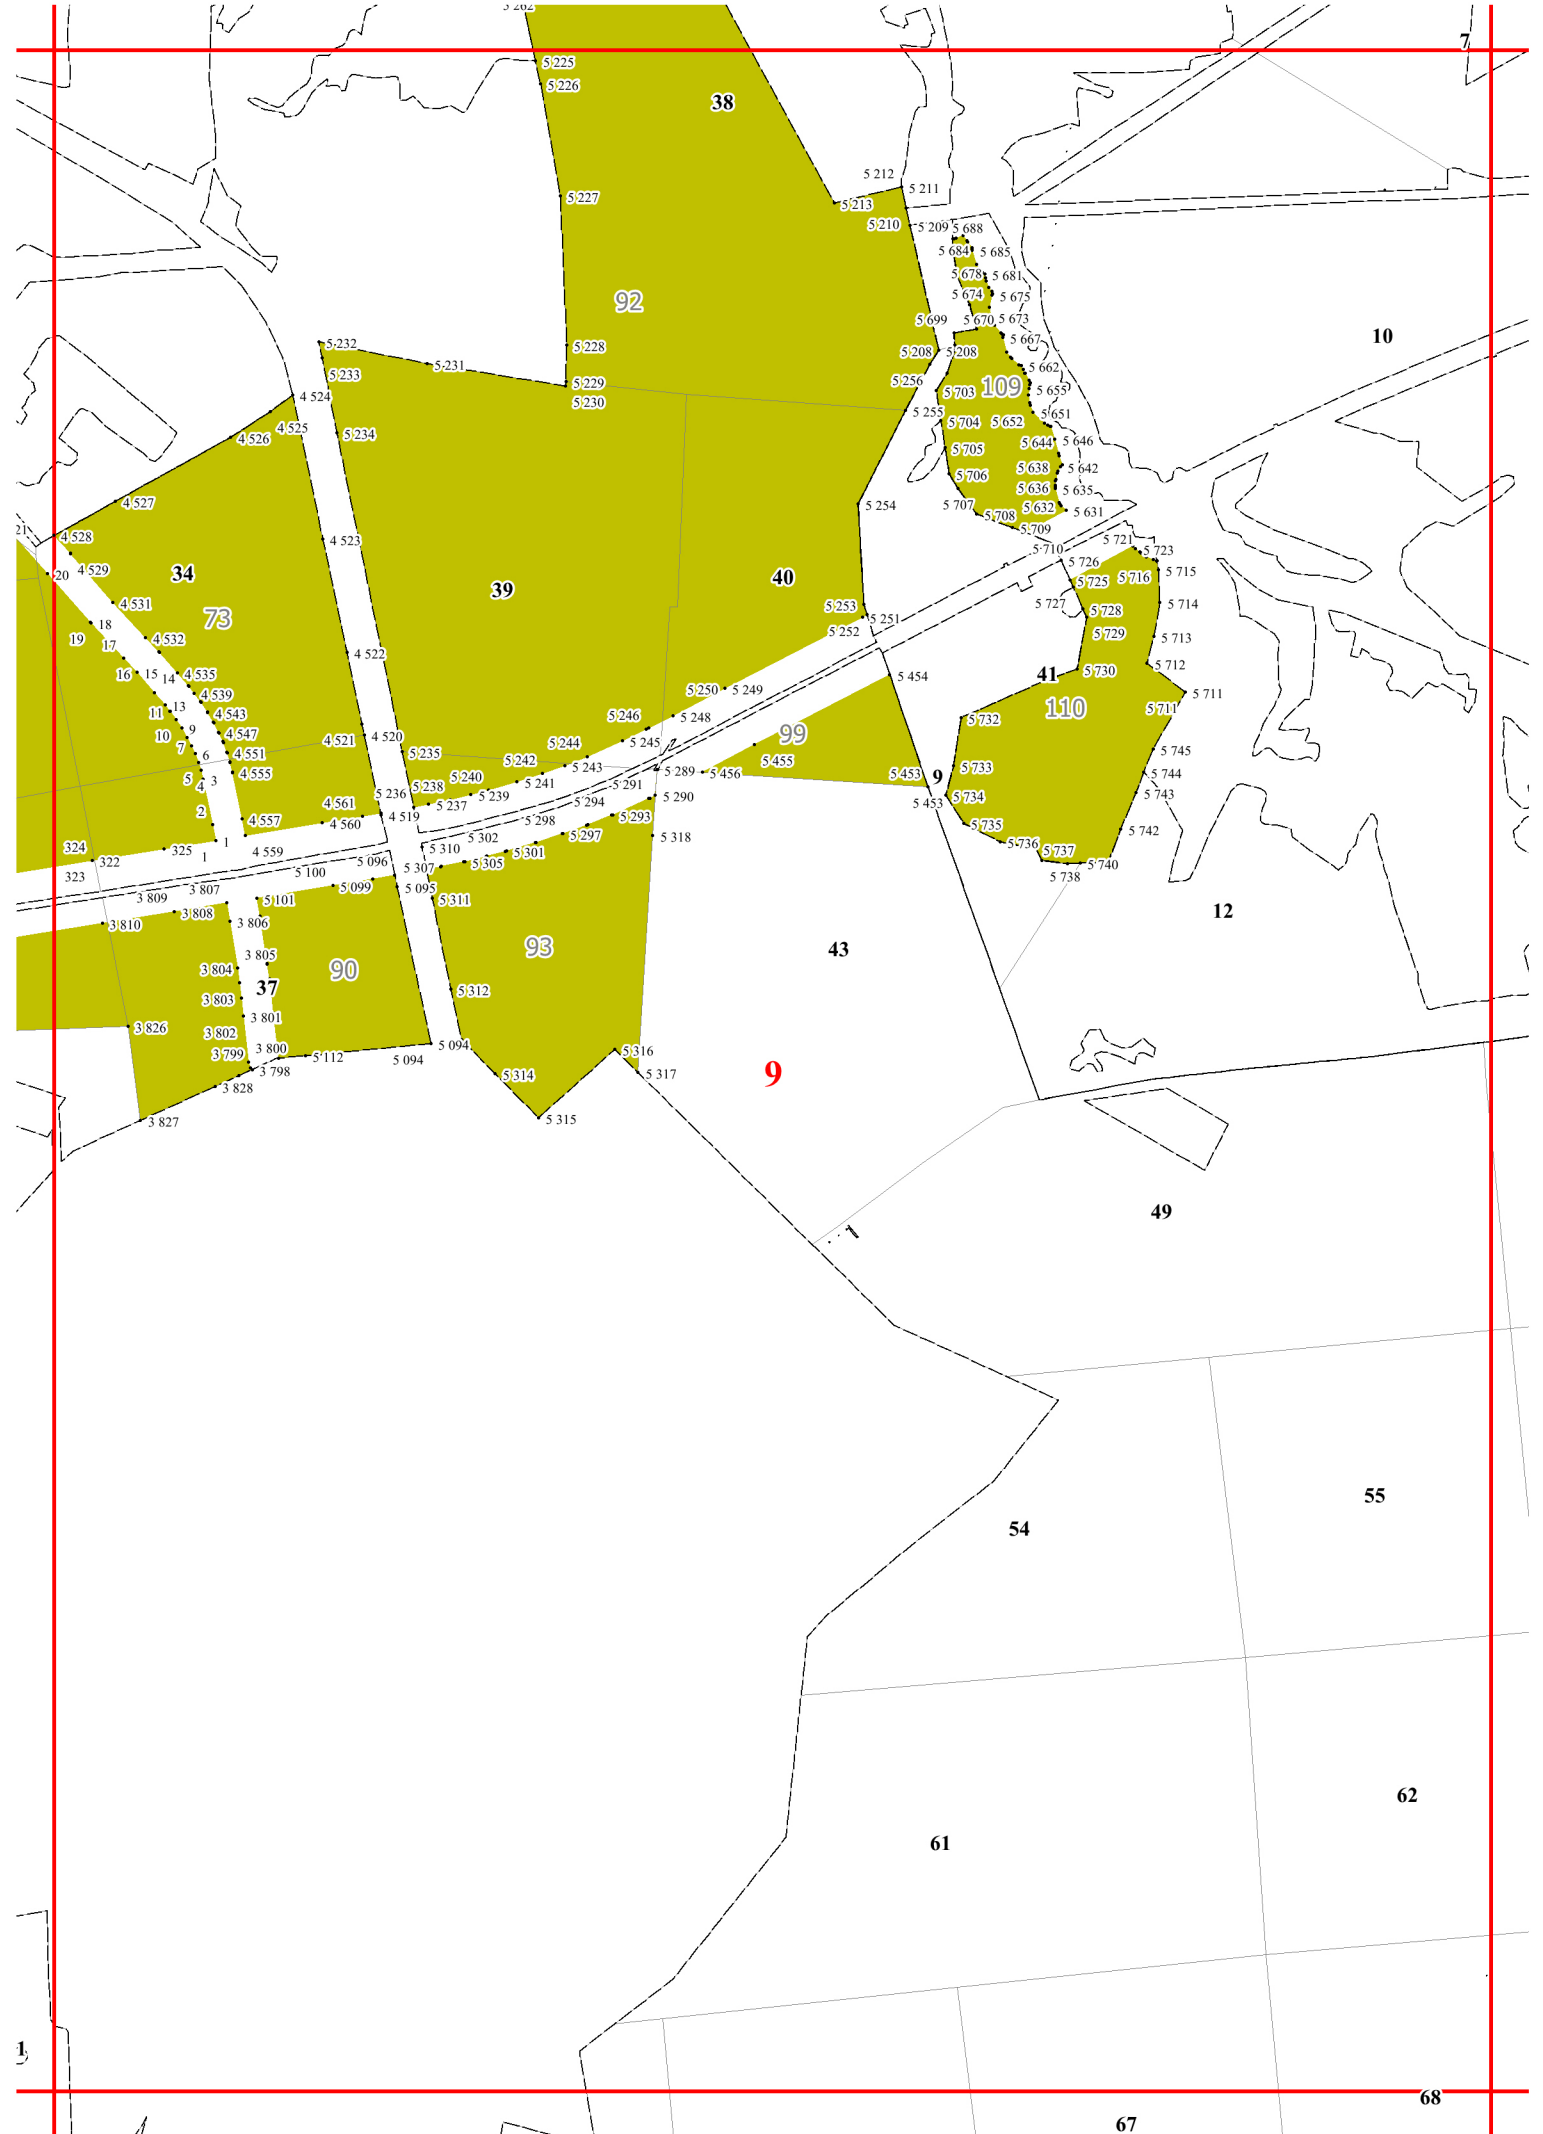

**Графическое описание
местоположения границ земель, на которых
располагаются ценные леса
(лесостепные леса), на территории
Злынковского
участкового лесничества
Злынковского лесничества
Брянской области**

Приложение № 8 к приказу Рослесхоза
от 28.02.2023 № 242

Условные обозначения:

- 12 - номер квартала
- граница квартала
- 1** - схема расположения листов
- границы листов

1

2

8

13

18

3

4.6
4.5
4.577
4.581
4.580

5

778 779
776 777
780 77
7:

7

7

1

68

67

1

11

62

61

71

70

59