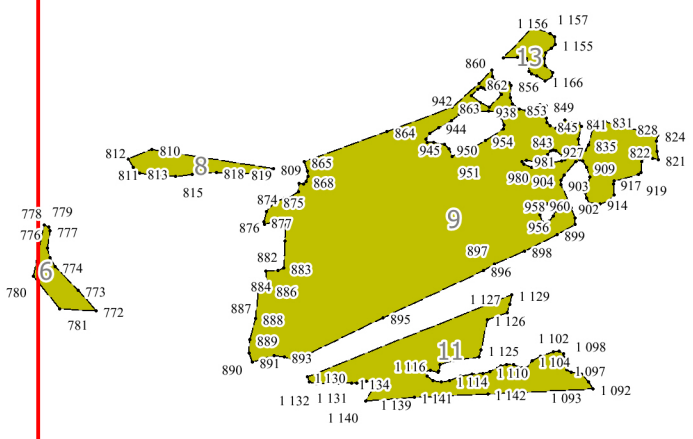

Приложение № 8 к приказу Рослесхоза
от 28.02.2023 № 242

Условные обозначения:

- 12 - номер квартала
- граница квартала
- 1** - схема расположения листов
- границы листов

1

2

8

13

18

3

4.6
4.5
4.577
4.581
4.580

5

778 779
776 777
780 77
7:

7

7

1

68

67

1

11

62

61

71

70

59

10

16

6 247 6 248
6 252 6 246
6 251 116
6 254

6 323 6 324
118 6 334
6 314 119 6 333
6 340 6 348

17

23