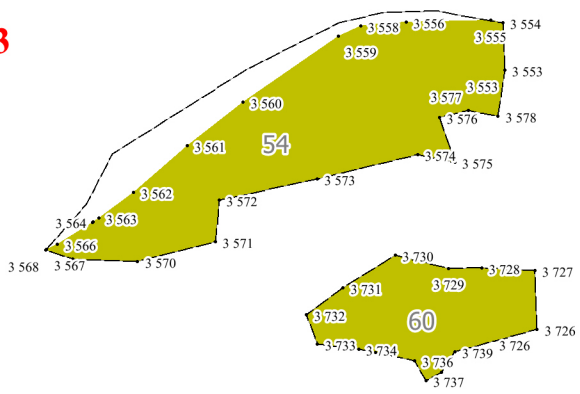

**Графическое описание
местоположения границ земель, на которых
располагаются ценные леса
(лесостепные леса), на территории
Злынковского
участкового лесничества
Злынковского лесничества
Брянской области**

Приложение № 8 к приказу Рослесхоза
от 28.02.2023 № 242

Условные обозначения:

- 12 - номер квартала
- граница квартала
- 1** - схема расположения листов
- границы листов

1

2

8

13

18

3

4.6
4.5
4.577
4.581
4.580

5

778 779
776 777
780 77
7:

7

7

1

68

10

16

6 247 6 248
6 252 6 246
6 251 116
6 254

6 323 6 324
118 6 334
6 314 119 6 333
6 340 6 348

17

23