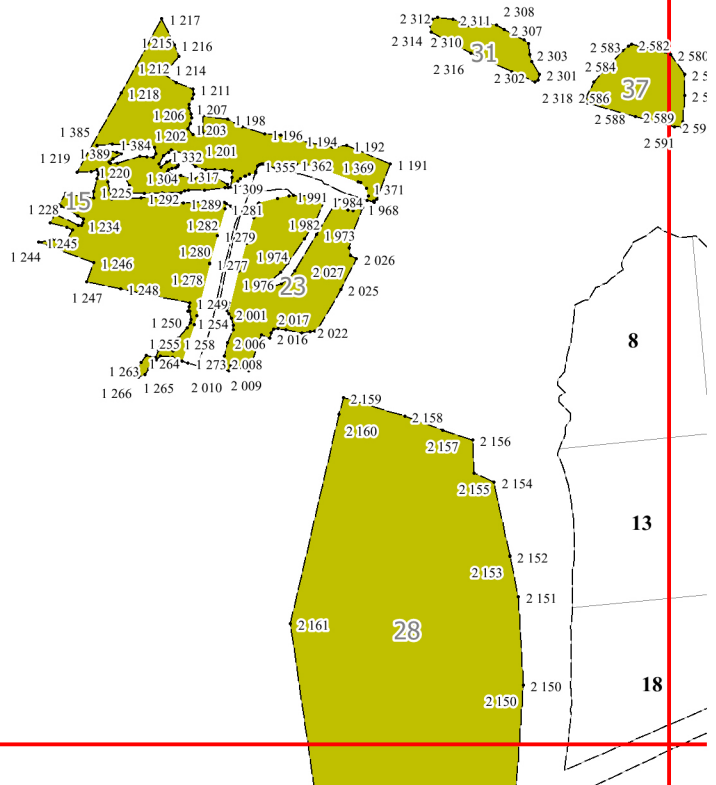

**Графическое описание
местоположения границ земель, на которых
располагаются ценные леса
(лесостепные леса), на территории
Злынковского
участкового лесничества
Злынковского лесничества
Брянской области**

Приложение № 8 к приказу Рослесхоза
от 28.02.2023 № 242

Условные обозначения:

- 12 - номер квартала
- граница квартала
- 1** - схема расположения листов
- границы листов

1

2

8

13

18

3

4.6
4.5
4.577
4.581
4.580

5

778 779
776 777
780 77
7:

7

7

1

68

10

16

6 247 6 248
6 252 6 246
6 251 116
6 254

6 323 6 324
118 6 334
6 314 119 6 333
6 340 6 348

17

23