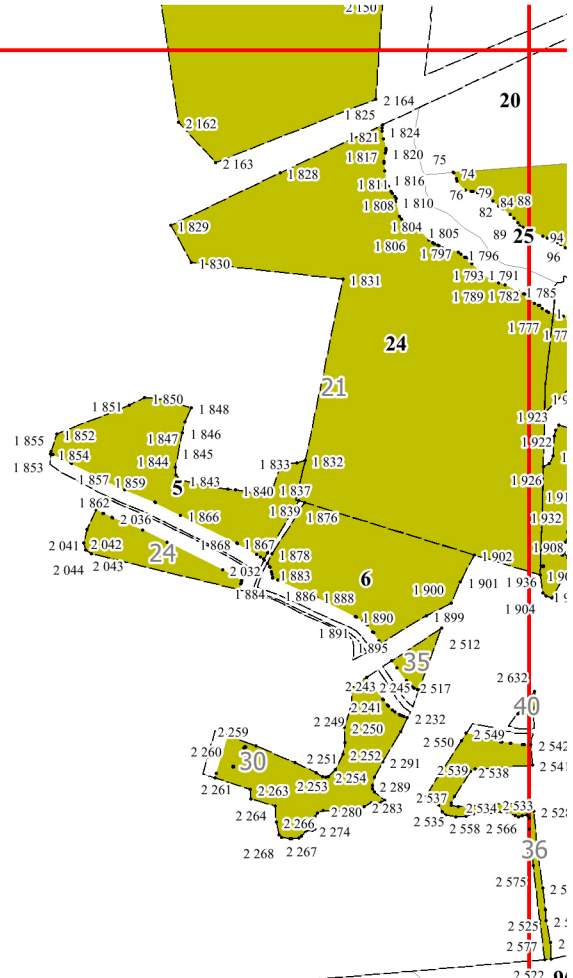

Приложение № 8 к приказу Рослесхоза
от 28.02.2023 № 242

Условные обозначения:

- 12 - номер квартала
- граница квартала
- 1** - схема расположения листов
- границы листов

1

2

8

13

18

3

4.6
4.5
4.577
4.581
4.580

5

778 779
776 777
780 77
7:

7

7

1

68

67

1

11

62

61

71

70

59

10

16

6 247 6 248
6 252 6 246
6 251 116
6 254

6 323 6 324
118 6 334
6 314 119 6 333
6 340 6 348

17

23