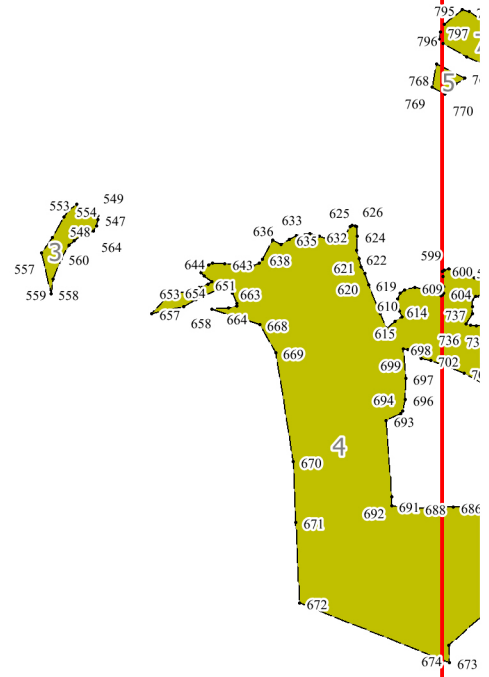

**Графическое описание
местоположения границ земель, на которых
располагаются ценные леса
(лесостепные леса), на территории
Злынковского
участкового лесничества
Злынковского лесничества
Брянской области**

Приложение № 8 к приказу Рослесхоза
от 28.02.2023 № 242

Условные обозначения:

- 12 - номер квартала
- граница квартала
- 1** - схема расположения листов
- границы листов

1

2

8

13

18

5

7

12

13

436
434

4,435

15

5

10

16

6 247 6 248
6 252 6 246
6 251 116
6 254

6 323 6 324
118 6 334
6 314 119 6 333
6 340 6 348

17

23