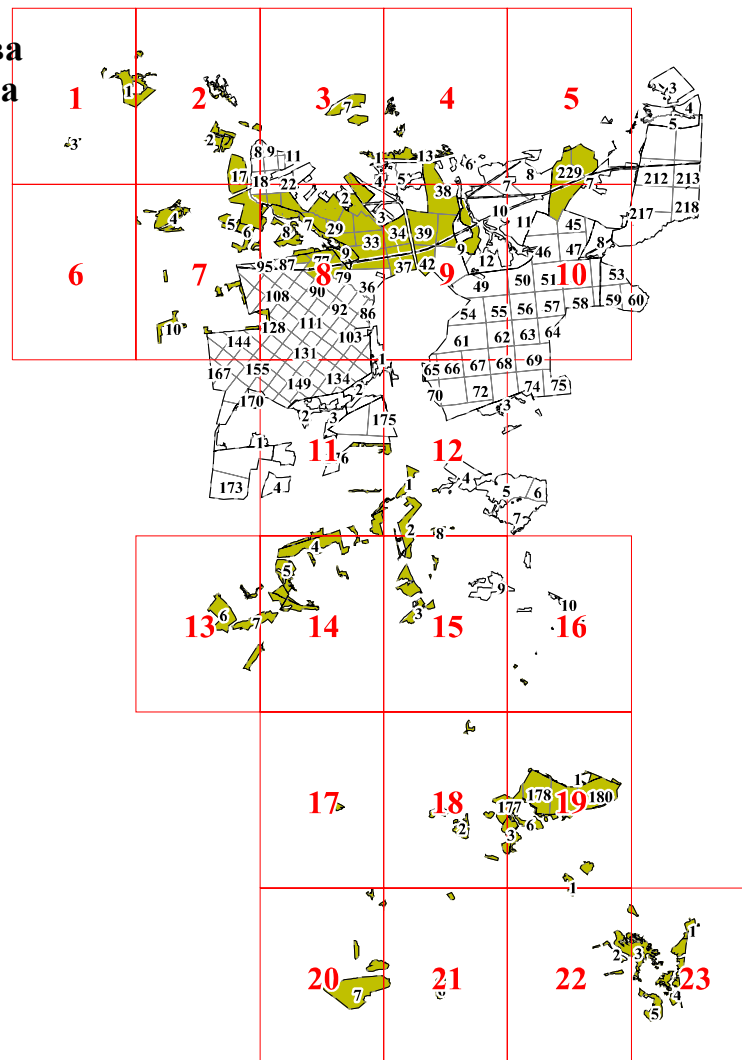

**Графическое описание
местоположения границ земель, на которых
располагаются ценные леса
(лесостепные леса), на территории
Злынковского
участкового лесничества
Злынковского лесничества
Брянской области**

Приложение № 8 к приказу Рослесхоза
от 28.02.2023 № 242

Условные обозначения:

- 12 - номер квартала
- граница квартала
- 1** - схема расположения листов
- границы листов

1

2

8

13

18

5

7

12

13

436
434

4,435

15

5

10

16

6 247 6 248
6 252 6 246
6 251 116
6 254

6 323 6 324
118 6 334
6 314 119 6 333
6 340 6 348

17

23