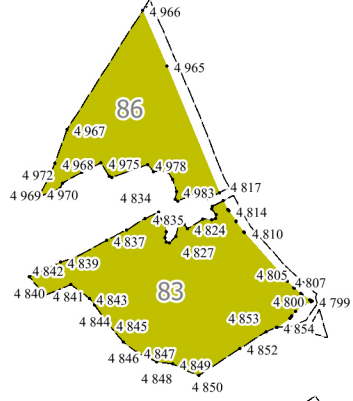

Приложение № 8 к приказу Рослесхоза
от 28.02.2023 № 242

Условные обозначения:

- 12 - номер квартала
- граница квартала
- 1** - схема расположения листов
- границы листов

1

2

8

13

18

67

1

11

62

61

71

70

59

5

7

12

13

436
434

4,435

15

5

10

16

6 247 6 248
6 252 6 246
6 251 116
6 254

6 323 6 324
118 6 334
6 314 119 6 333
6 340 6 348

17

23