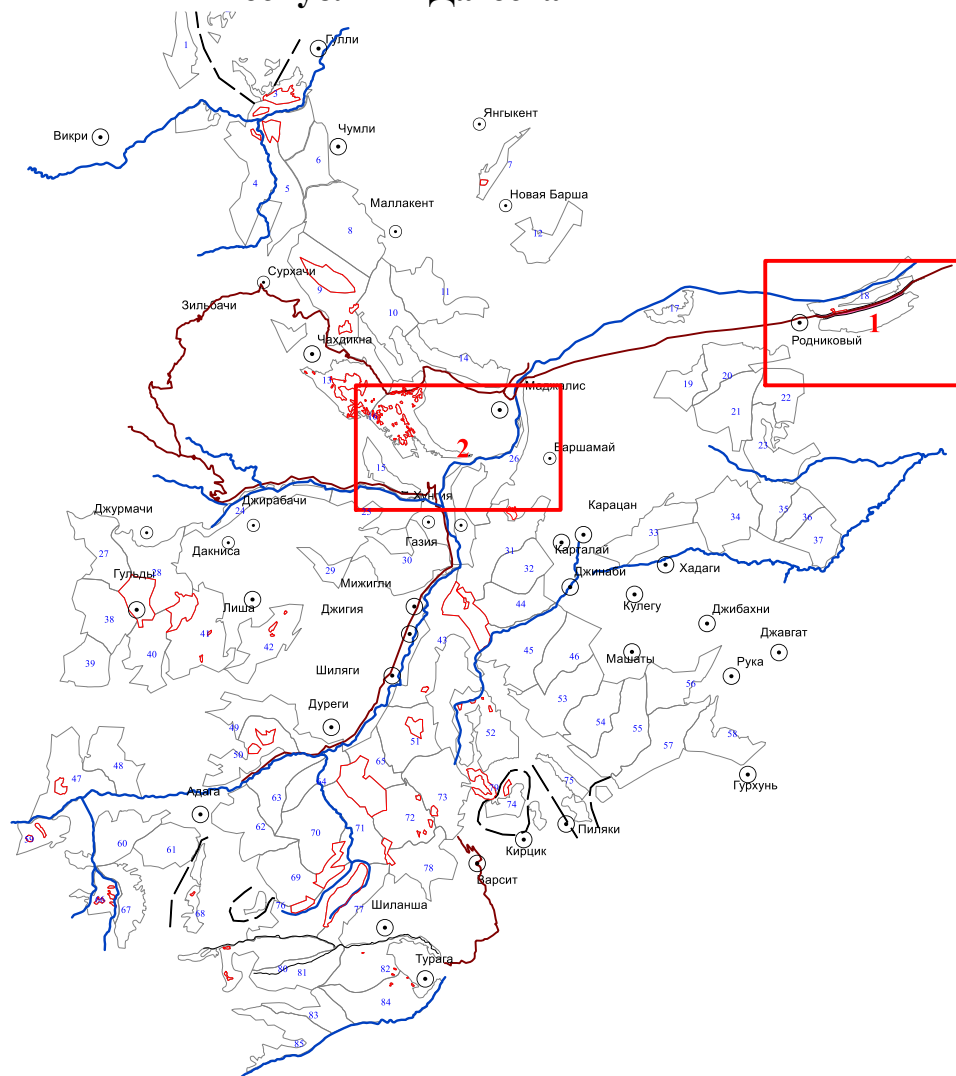

Графическое описание местоположения границ земель, на которых располагаются леса, выполняющие функции защиты природных и иных объектов (леса, расположенные в защитных полосах лесов), на территории Кайтагского участкового лесничества Кайтагского лесничества Республики Дагестан

Приложение № 14 к приказу Рослесхоза от 28.02.2023 № 291

Условные обозначения:

- 3 - лесной квартал
- 3 - лист формата
- - населенные пункты
- - реки
- - дороги
- леса, расположенные в защитных полосах лесов