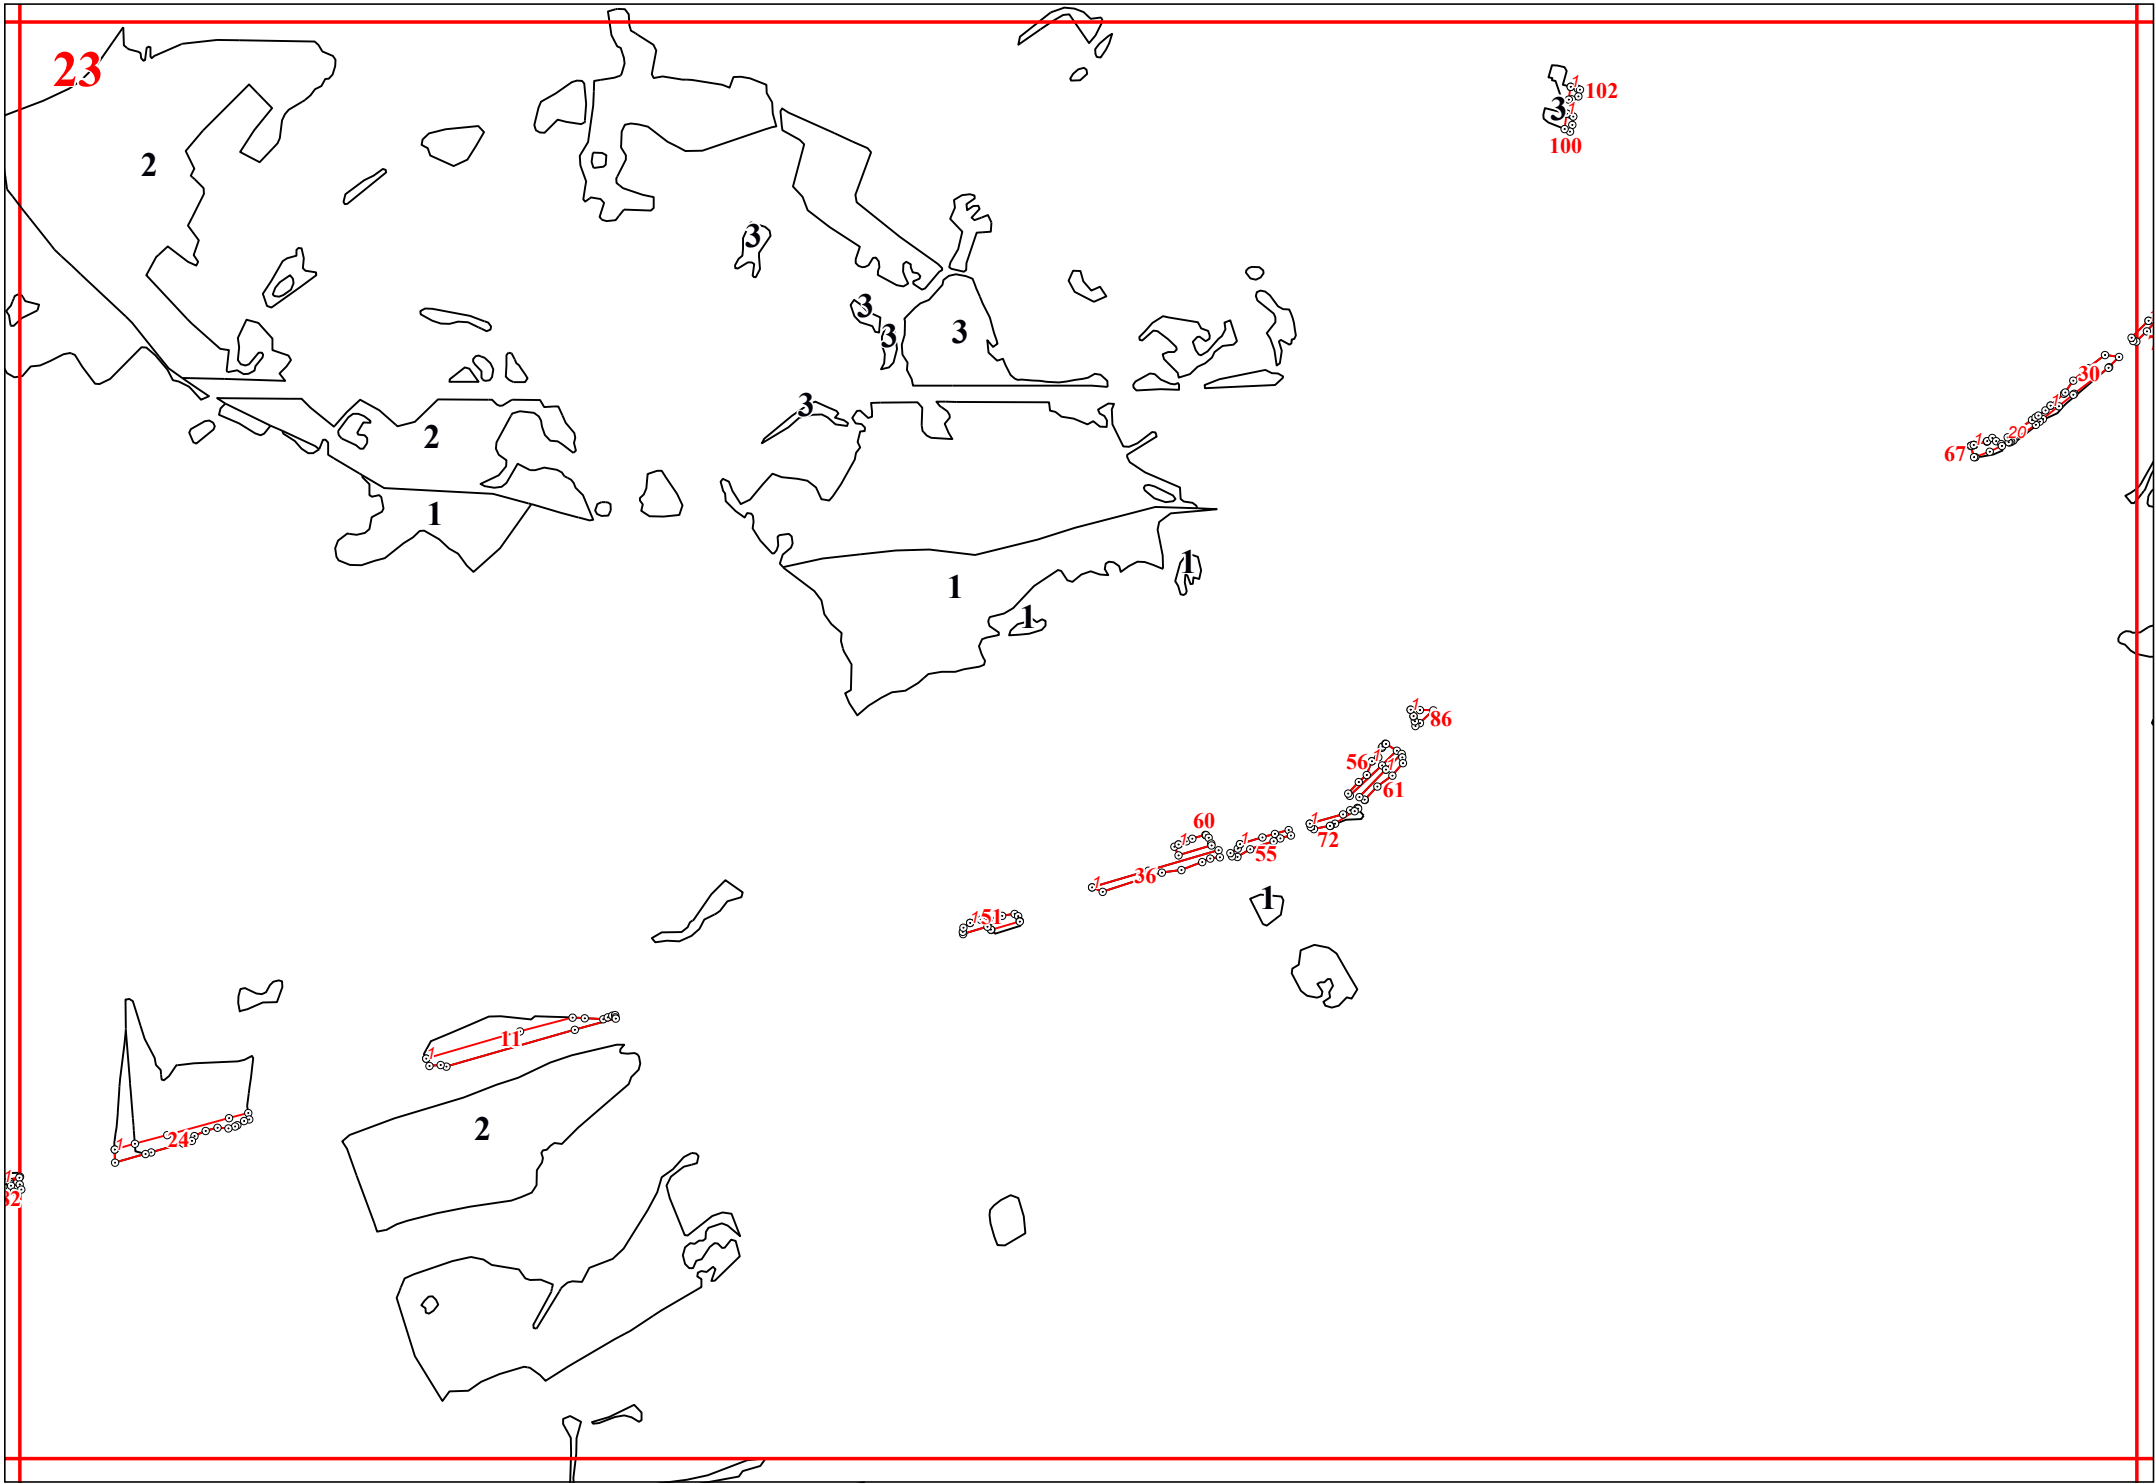

**Графическое описание местоположения границ земель, на которых располагаются леса, выполняющие функции защиты природных и иных объектов (леса, расположенные в защитных полосах лесов), на территории Мосальского участкового лесничества Юхновского лесничества Калужской области**

Приложение № 38 к приказу Рослесхоза от 28.02.2023 № 269

10

28

35

40

12

42

9

9

8

8

41

13

44

9

10