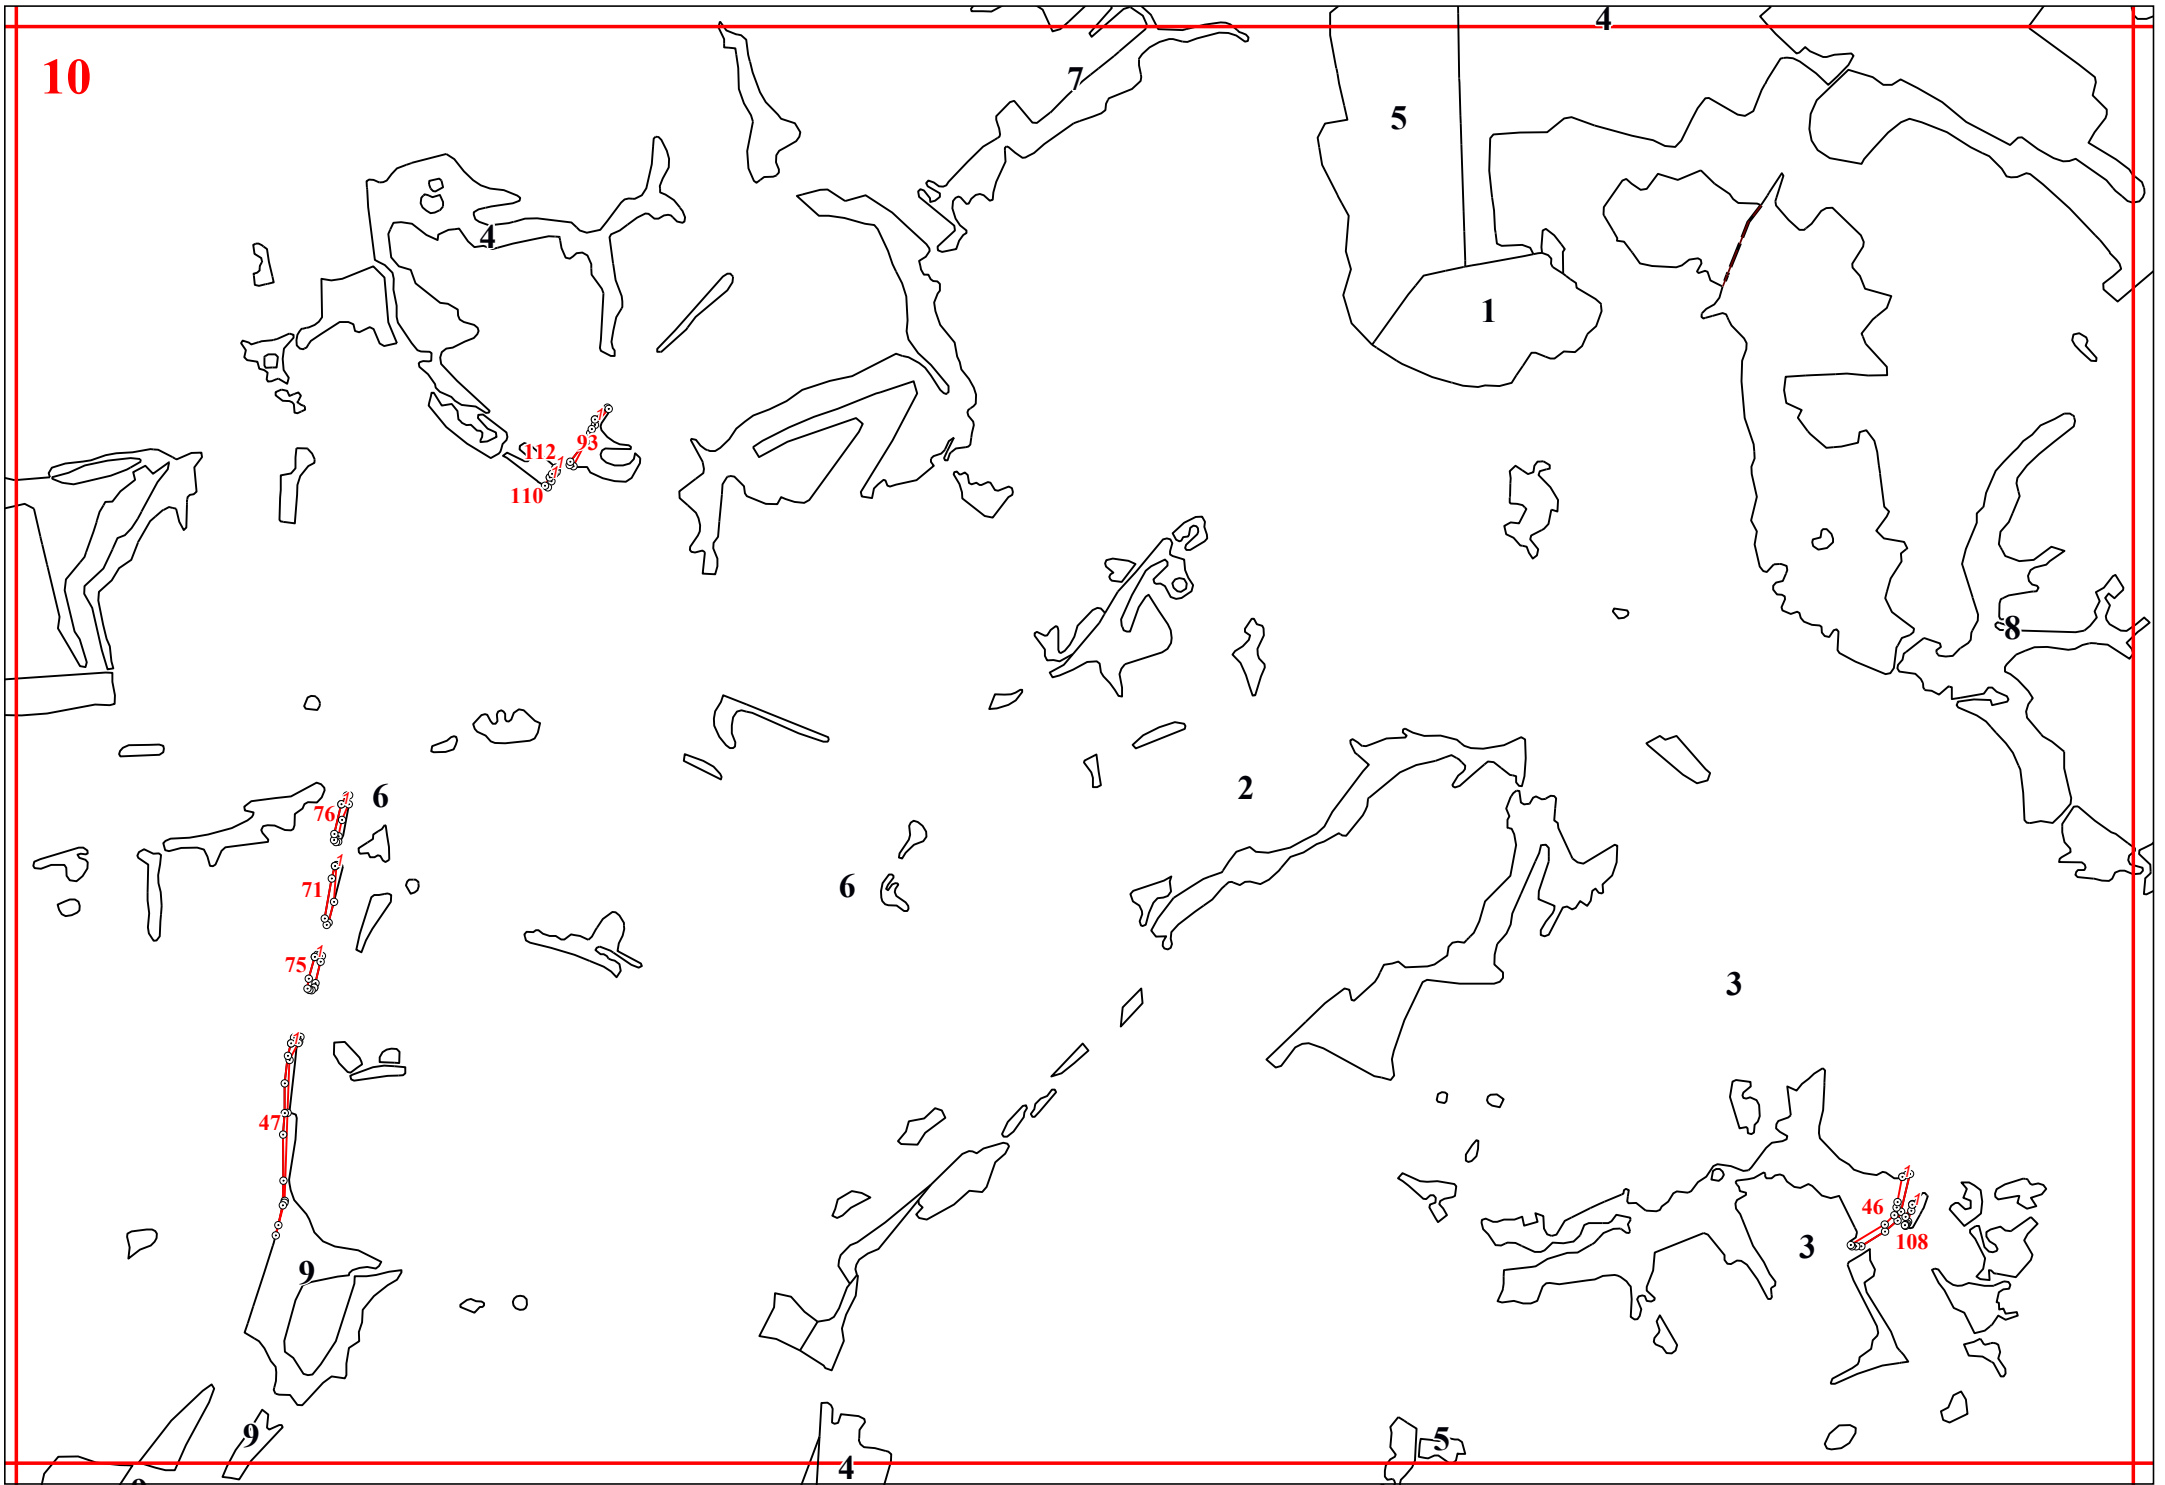

**Графическое описание местоположения границ земель, на которых располагаются леса, выполняющие функции защиты природных и иных объектов (леса, расположенные в защитных полосах лесов), на территории Мосальского участкового лесничества Юхновского лесничества Калужской области**

Приложение № 38 к приказу Рослесхоза от 28.02.2023 № 269

10

28

35

40

12

42

9

9

8

8

41

13

44

9

10