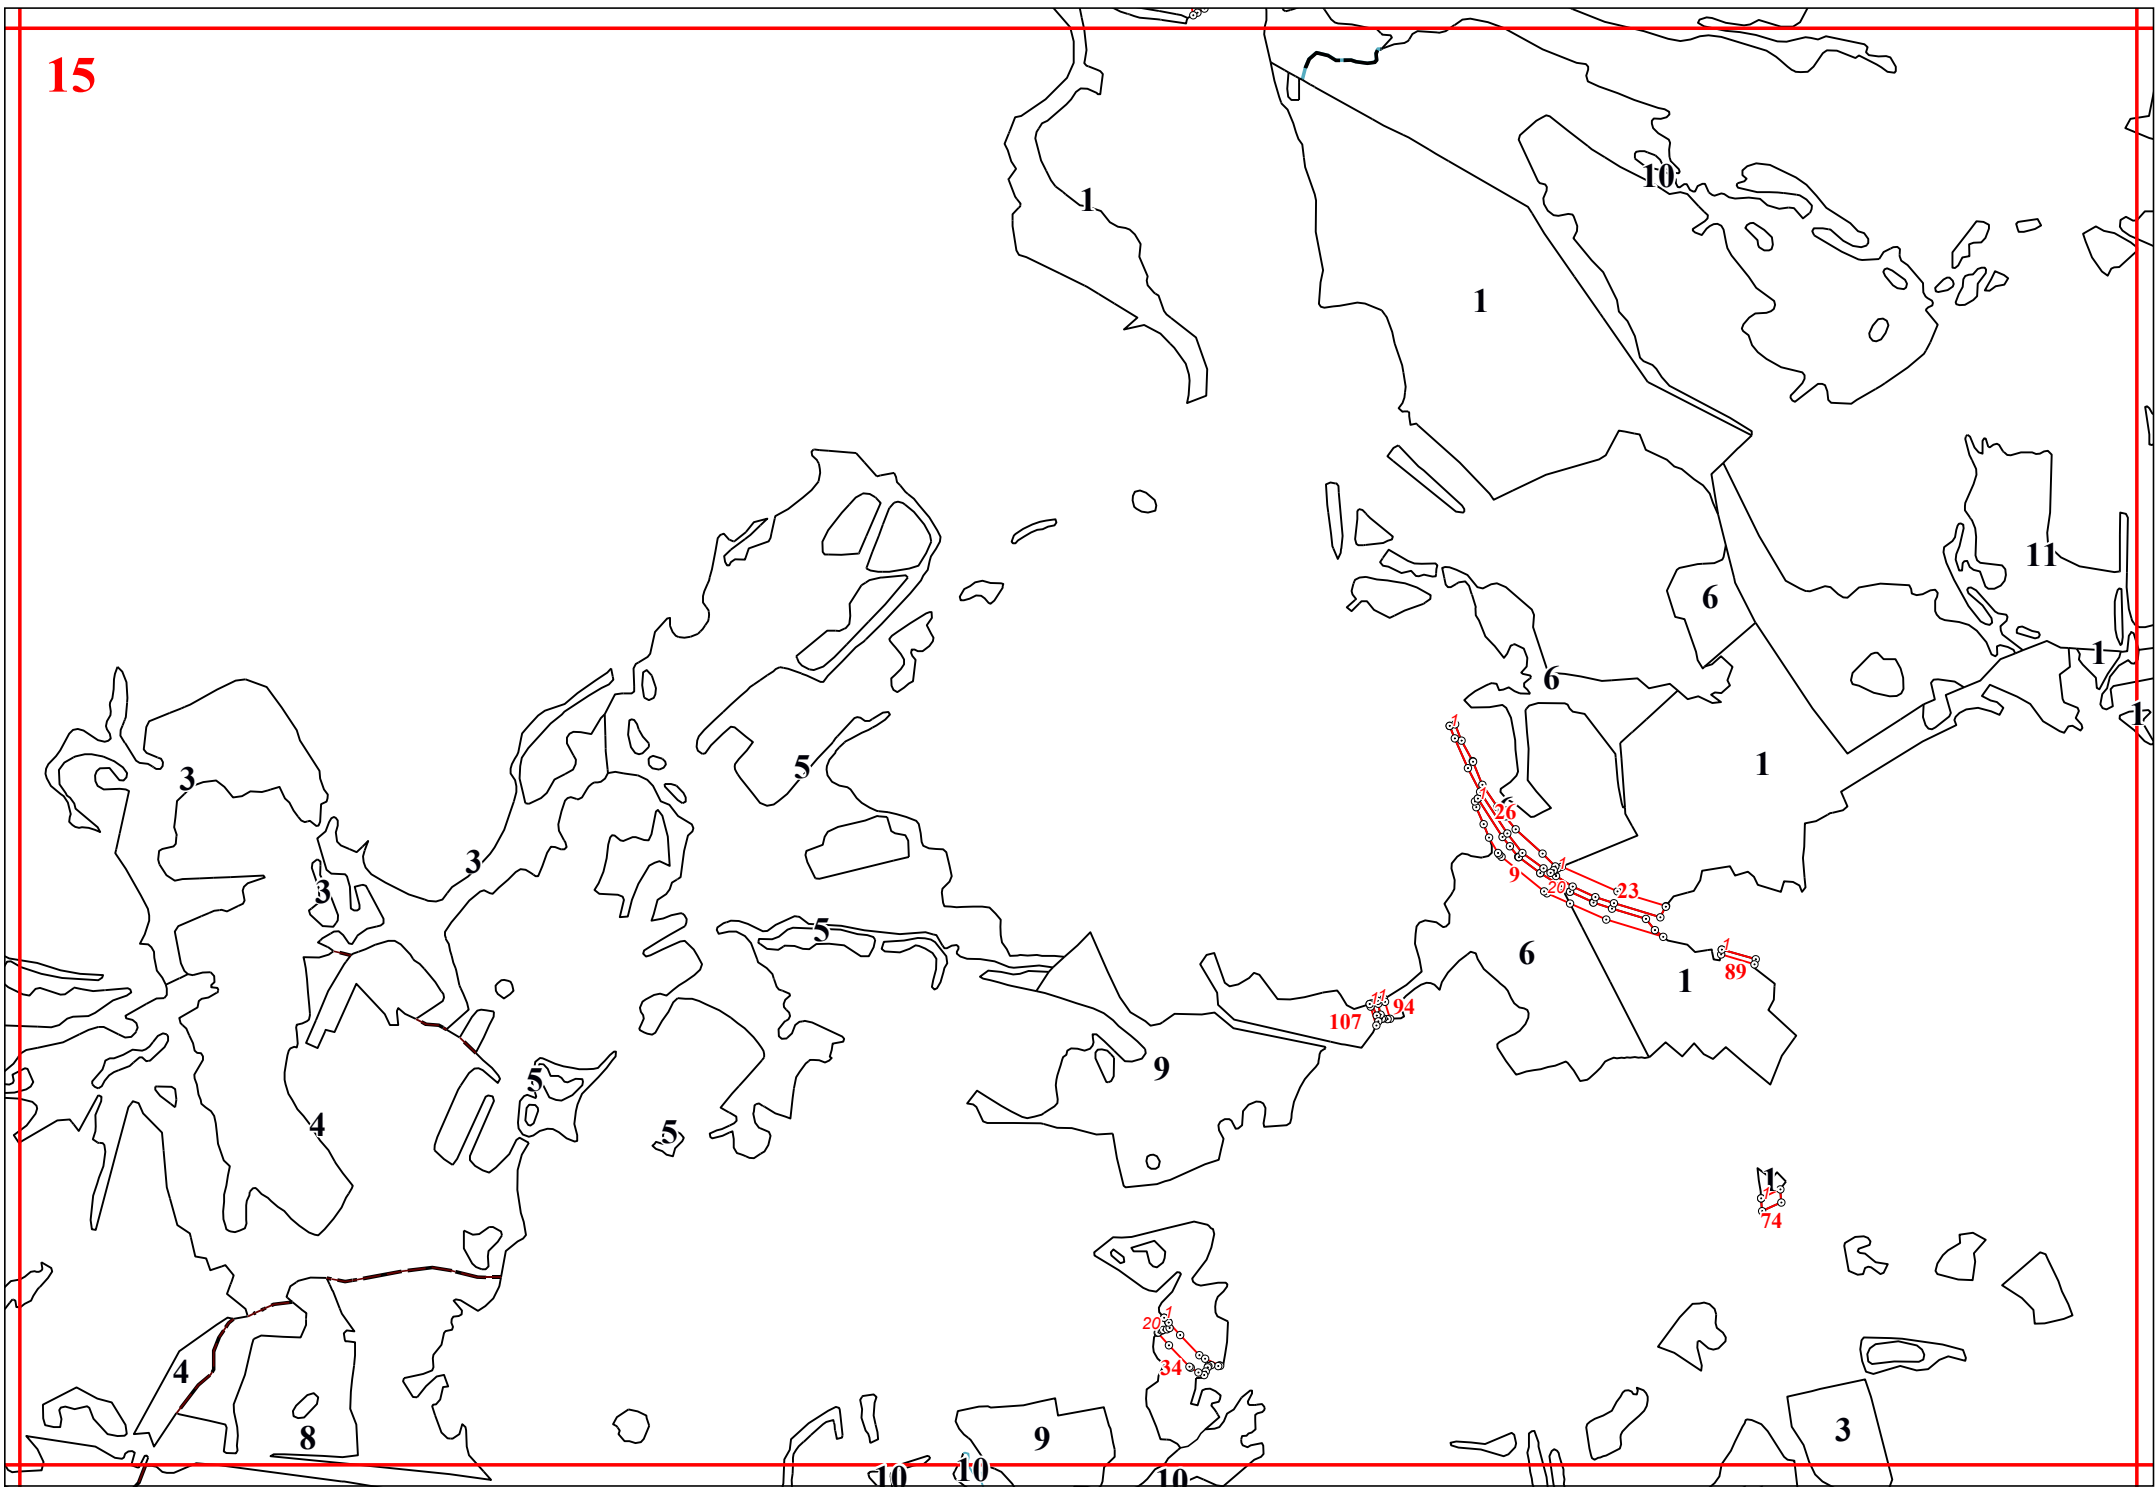

**Графическое описание местоположения границ земель, на которых располагаются леса, выполняющие функции защиты природных и иных объектов (леса, расположенные в защитных полосах лесов), на территории Мосальского участкового лесничества Юхновского лесничества Калужской области**

Приложение № 38 к приказу Рослесхоза от 28.02.2023 № 269

10

28

35

40

12

42

9

9

8

8

41

13

44

9

10