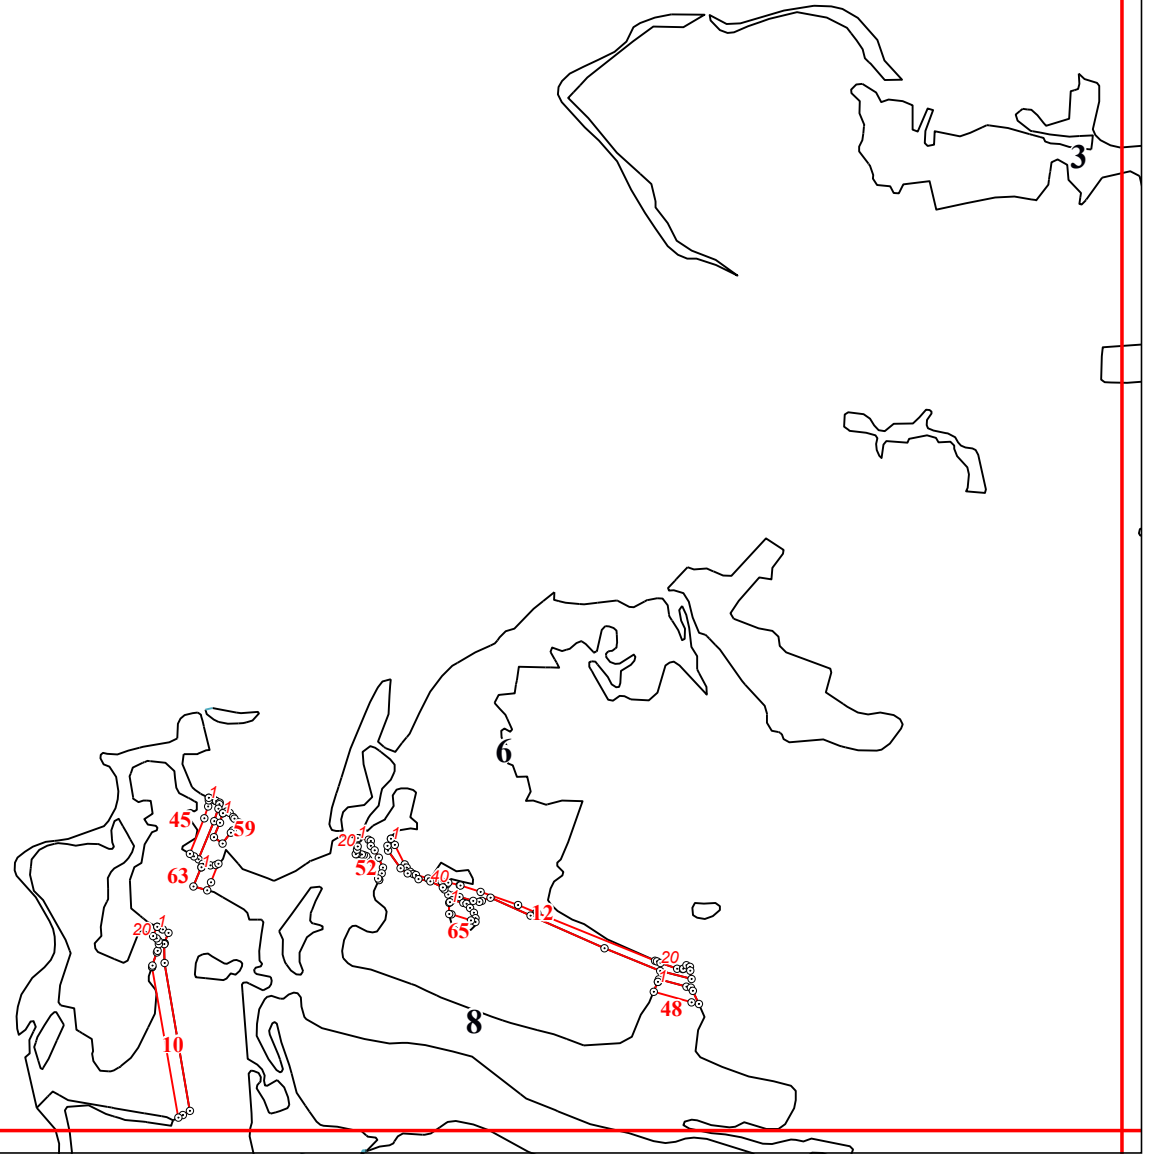

**Графическое описание местоположения границ земель, на которых располагаются леса, выполняющие функции защиты природных и иных объектов (леса, расположенные в защитных полосах лесов), на территории Мосальского участкового лесничества Юхновского лесничества Калужской области**

Приложение № 38 к приказу Рослесхоза от 28.02.2023 № 269

10

28

35

40

12

42

9

9

8

8

41

13

44

9

10

45

43

46

20

60

40