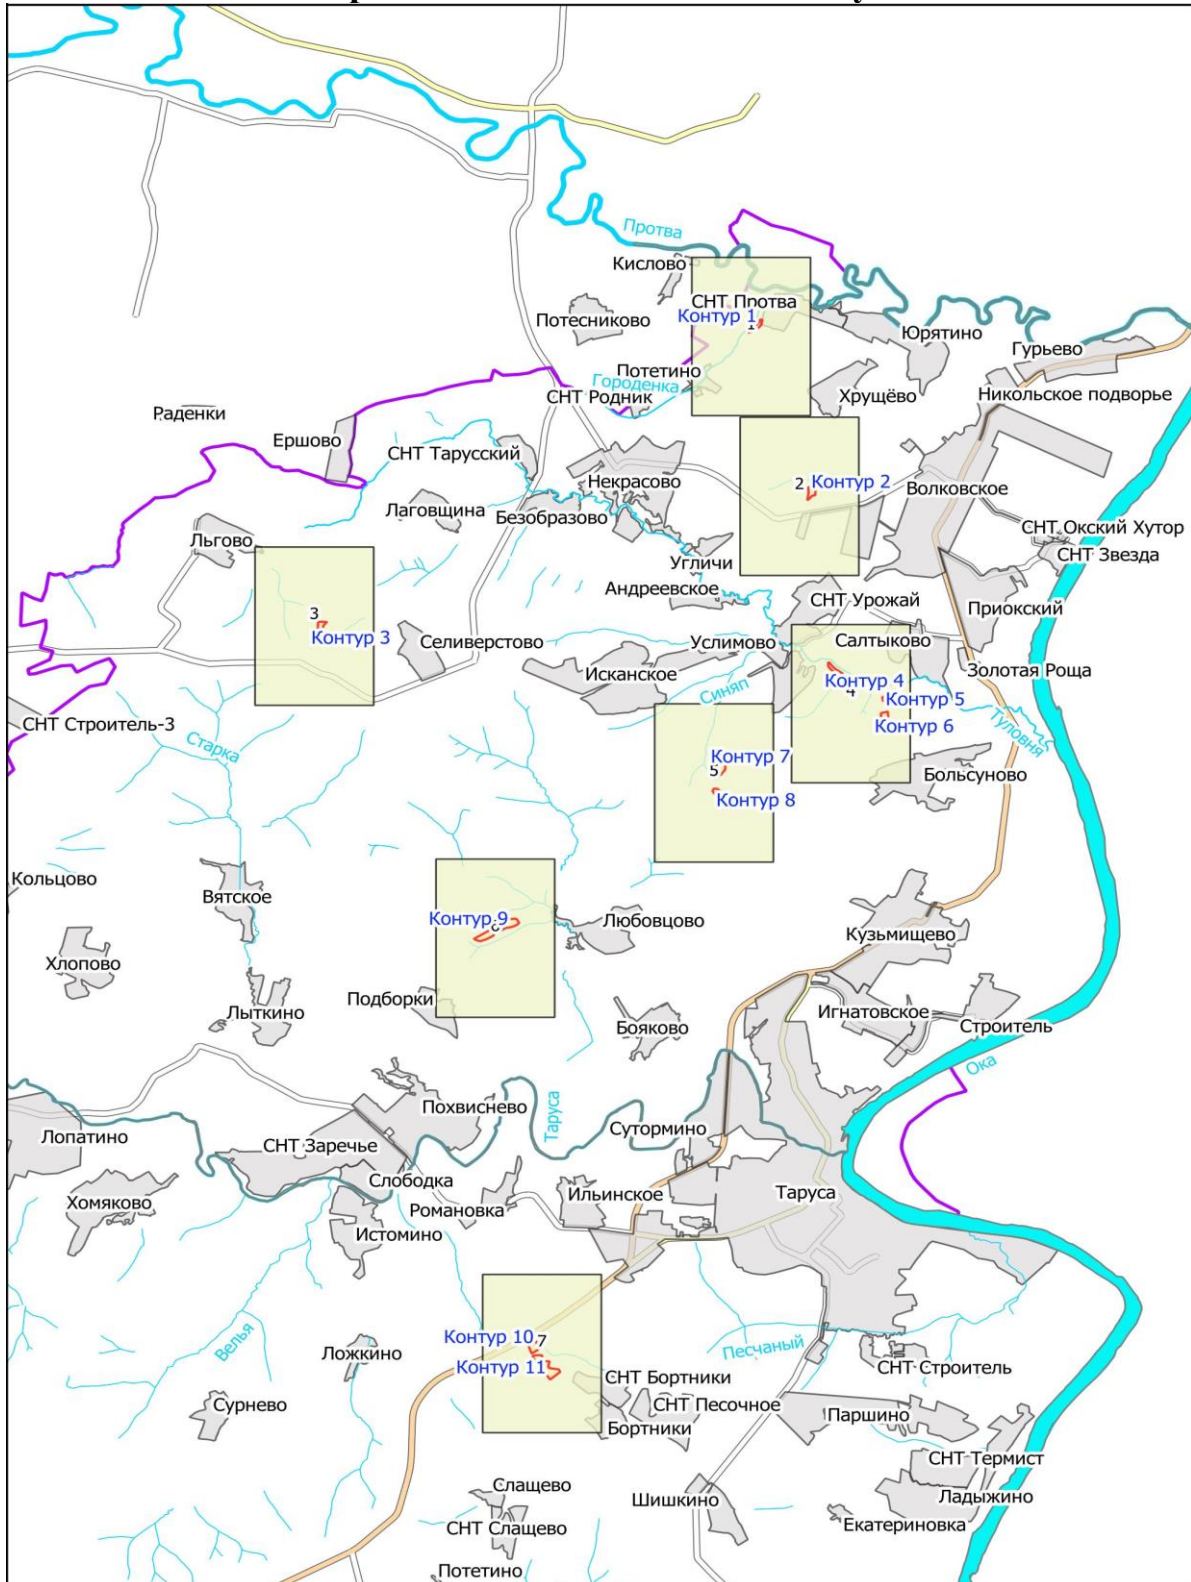

**Графическое описание местоположения границ земель, на которых  
располагаются особо защитные участки лесов «участки лесов с наличием  
реликтовых и эндемичных растений», на территории Тарусского участкового  
лесничества Ферзиковского лесничества Калужской области**

Кислово

Выноска № 1

М 1:10000

Волковское

Льгово

Выноска № 3

М 1:10000

Исканское

Выноска № 5  
УСАИМОВО

Синяп

М 1:10000

Луговая улца  
М 1:10000