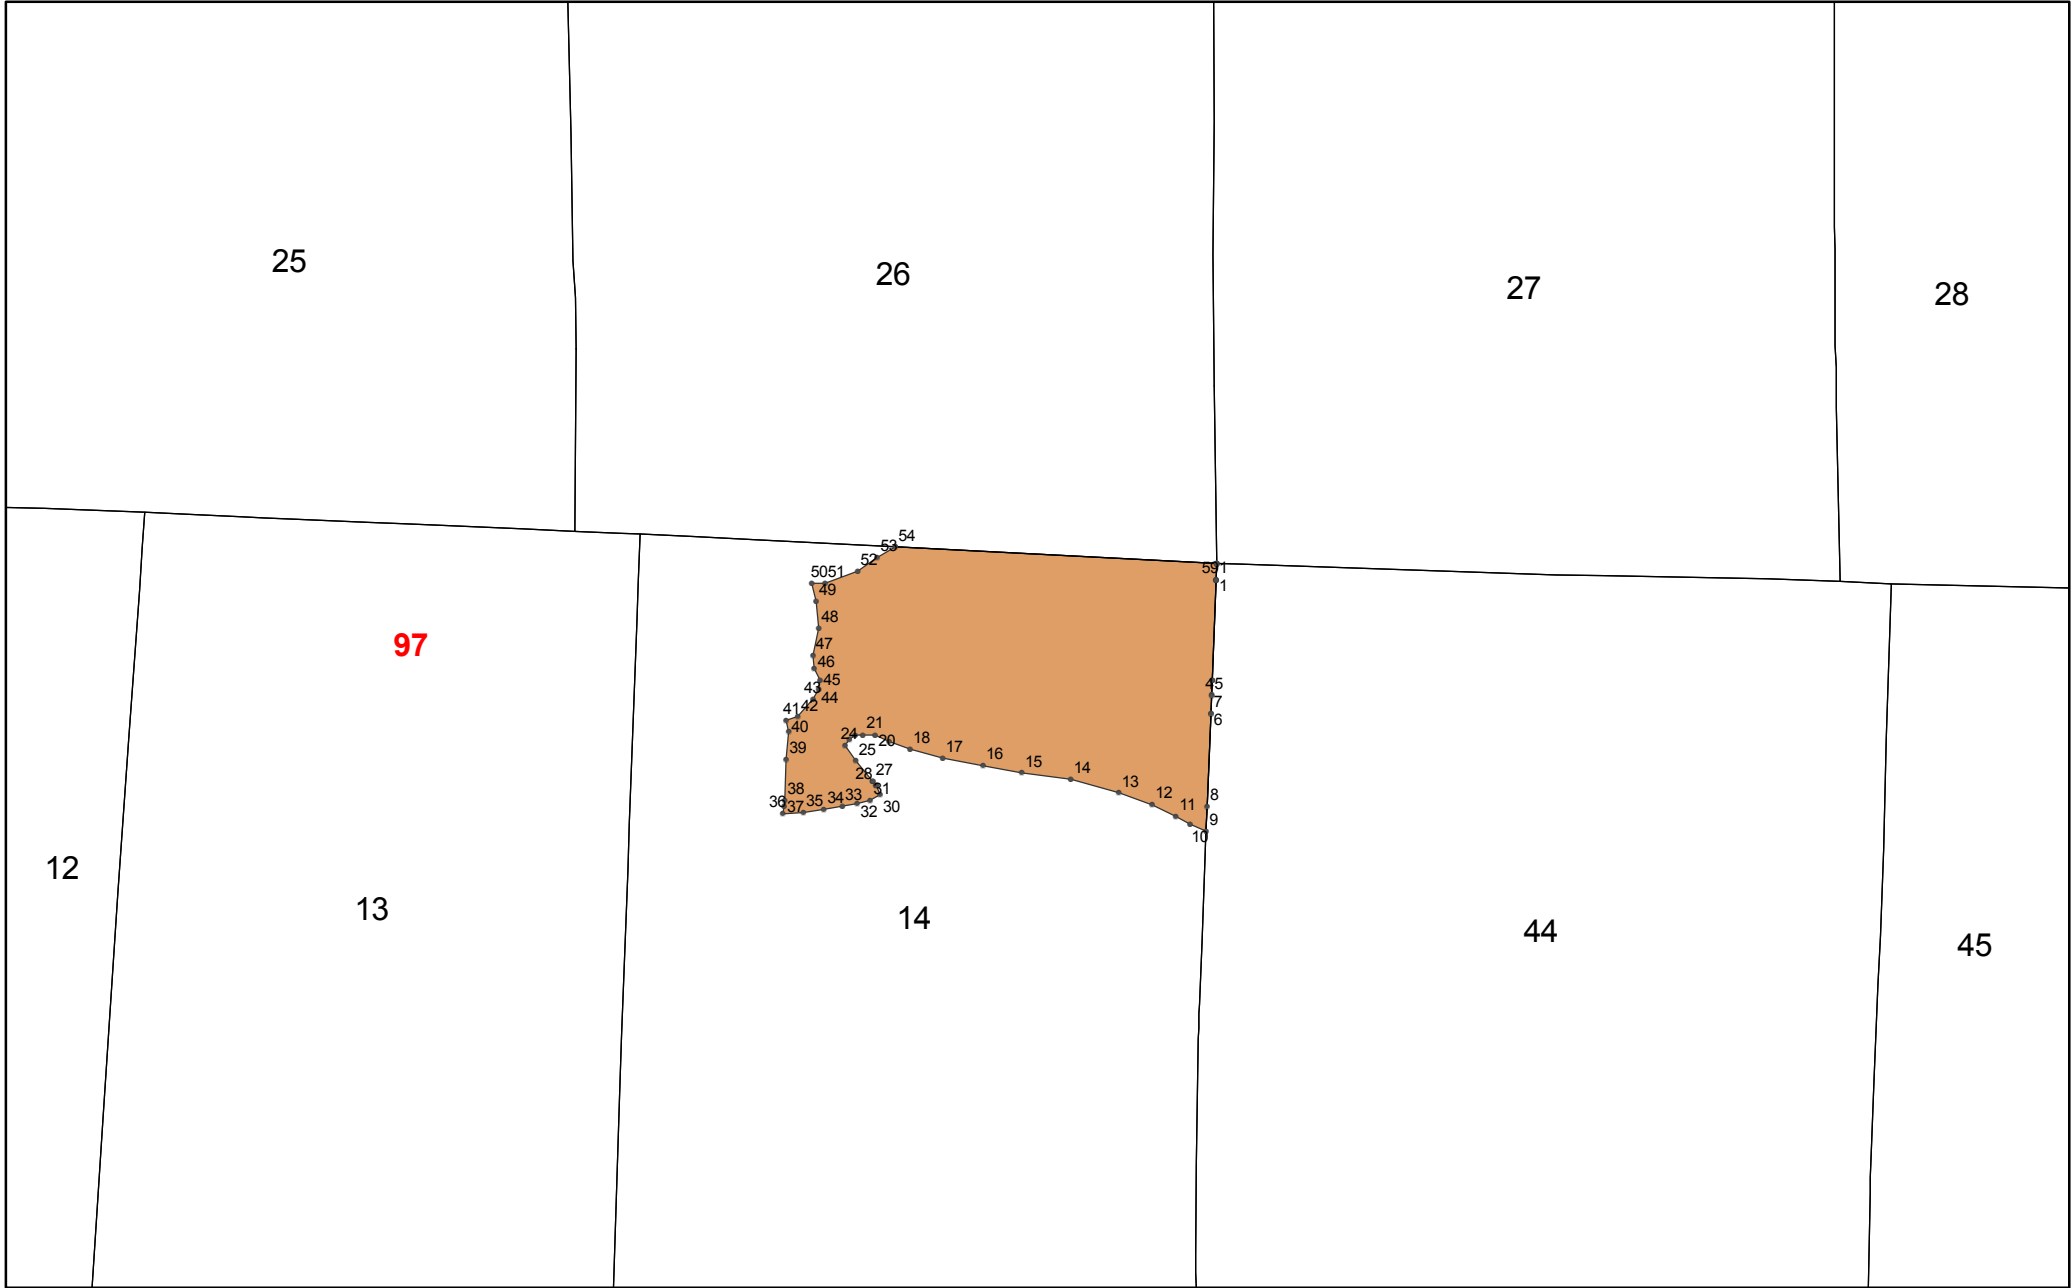

**Графическое описание местоположения  
границ земель, на которых располагаются  
особо защитные участки лесов  
«постоянные лесосеменные участки»,  
на территории  
Зулумайского участкового лесничества  
Зиминского лесничества  
Иркутской области**

Приложение № 23 к приказу Рослесхоза  
от 28.02.2023 № 311

**УСЛОВНЫЕ ОБОЗНАЧЕНИЯ:**

- 1** схема расположения листов
-  границы листов
-  постоянные лесосеменные участки

25

26

27

28

97

12

13

14

44

45