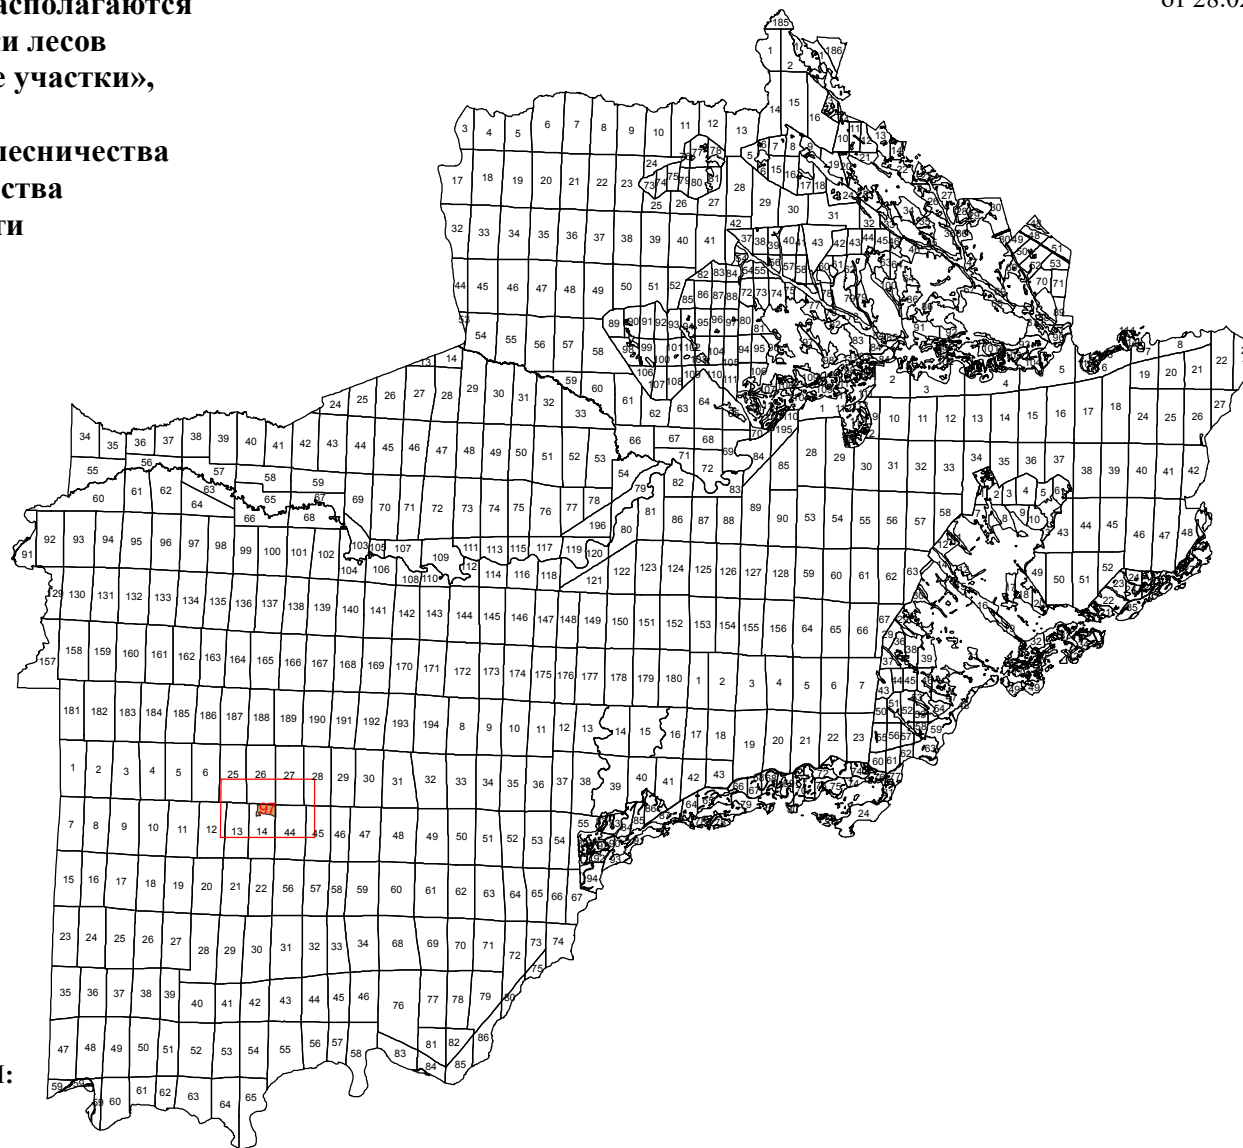

**Графическое описание местоположения  
границ земель, на которых располагаются  
особо защитные участки лесов  
«постоянные лесосеменные участки»,  
на территории  
Зулумайского участкового лесничества  
Зиминского лесничества  
Иркутской области**

Приложение № 23 к приказу Рослесхоза  
от 28.02.2023 № 311

**УСЛОВНЫЕ ОБОЗНАЧЕНИЯ:**

- 1** схема расположения листов
-  границы листов
-  постоянные лесосеменные участки

25

26

27

28

97