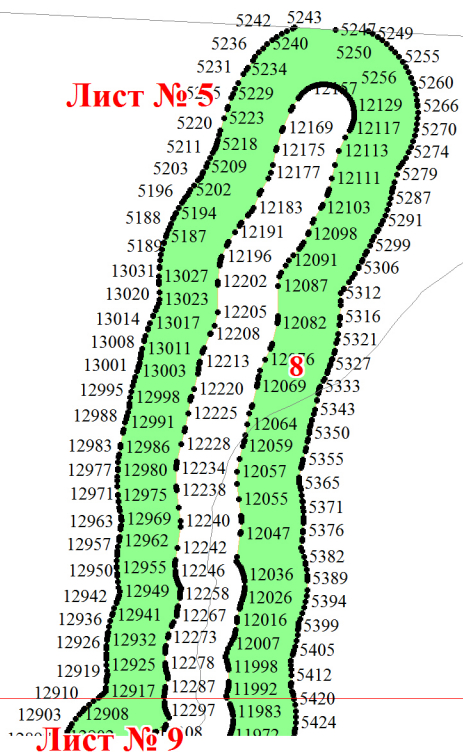

Лист № 5

111

14

Лист № 9