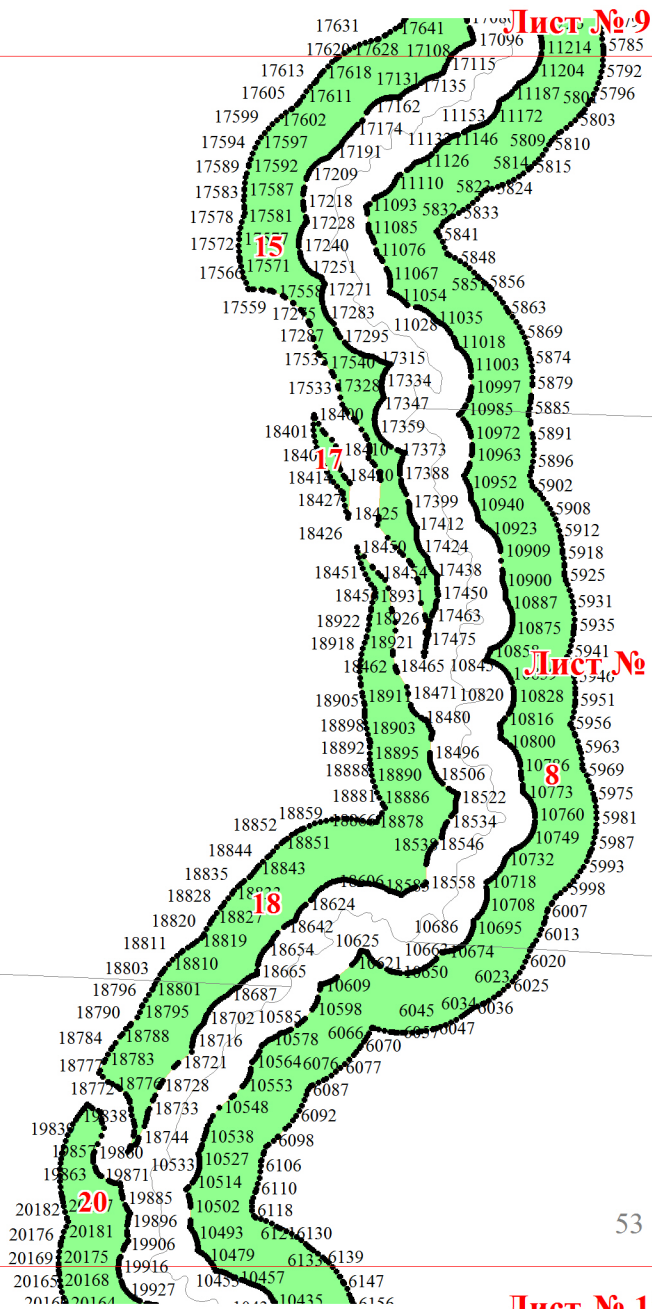

116

26

Лист № 9

44

45

Лист № 13

53

Лист № 17

54