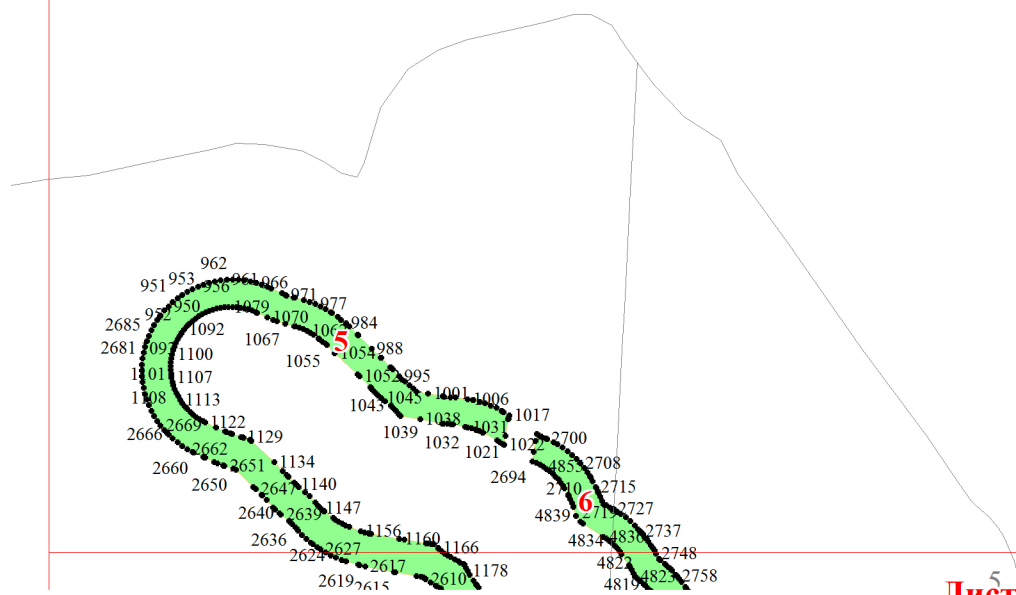

Лист № 2

Лист № 6