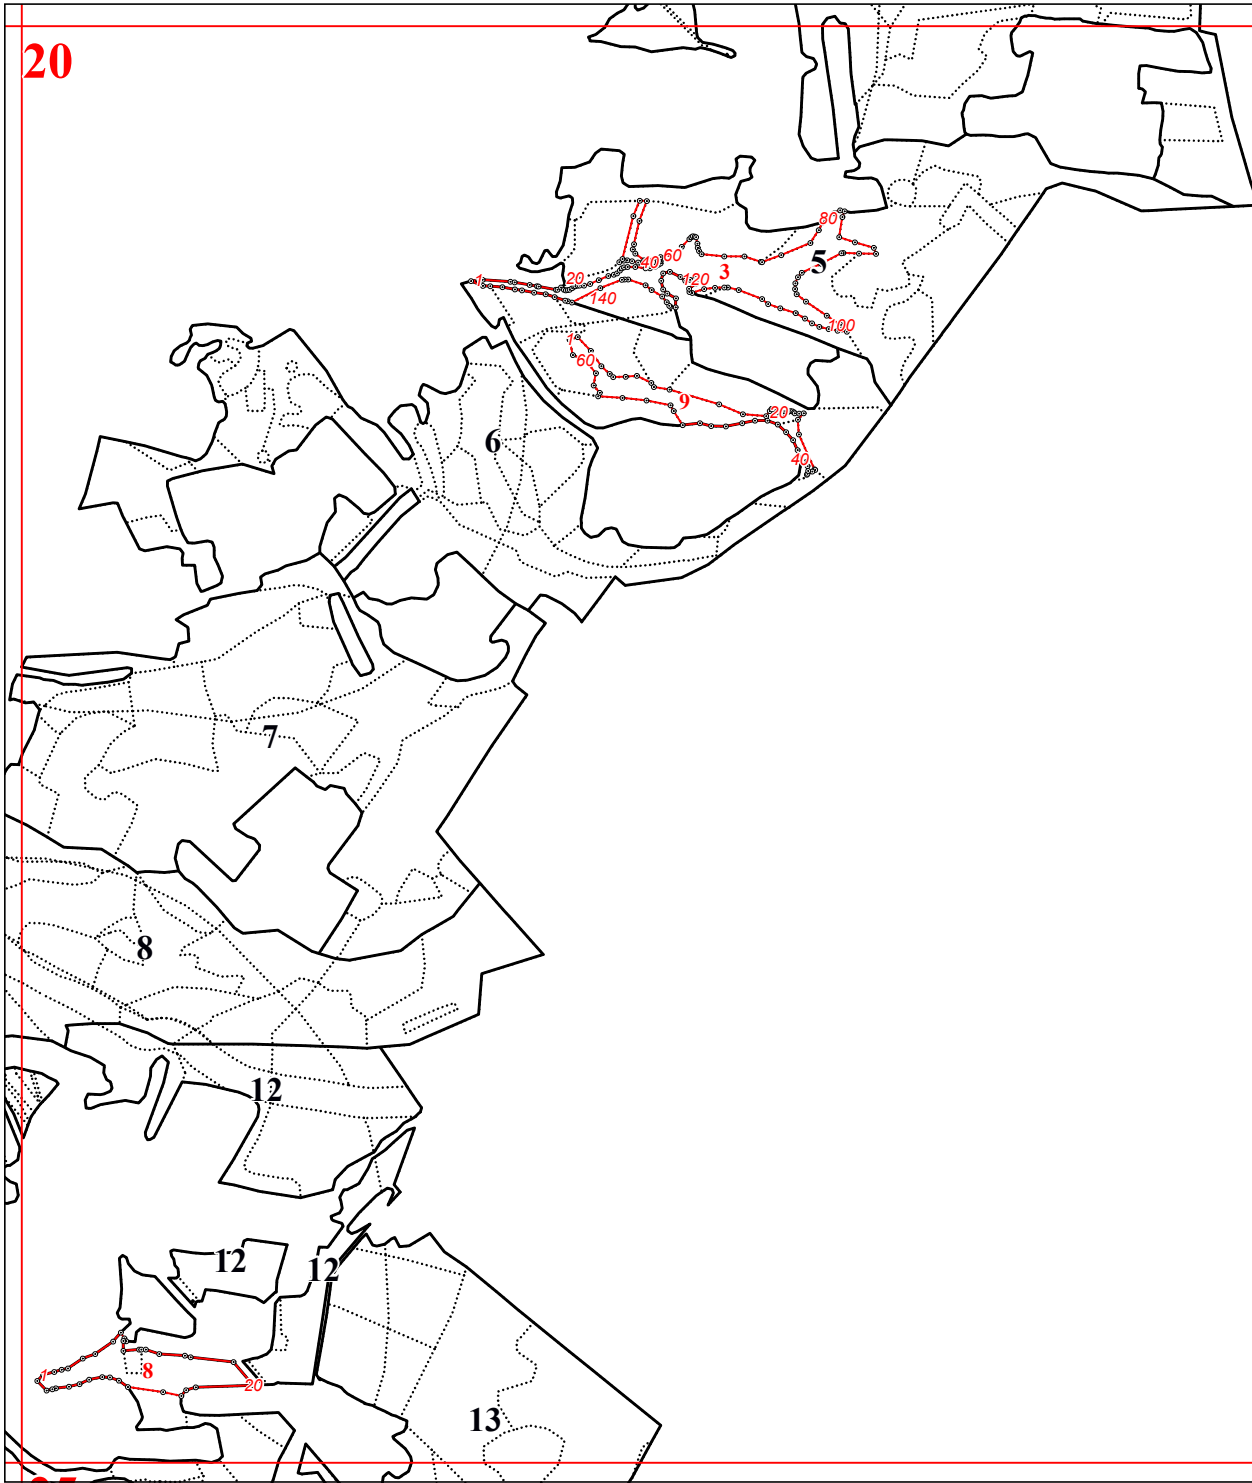

**Графическое описание местоположения границ земель, на
которых располагаются особо защитные участки лесов
«почвозащитные участки лесов, расположенные вдоль склонов
оврагов», на территории Высокского участкового лесничества
Думиничского лесничества Калужской области**

Приложение № 73 к приказу Рослесхоза
от 28.02.2023 № 272

17

34