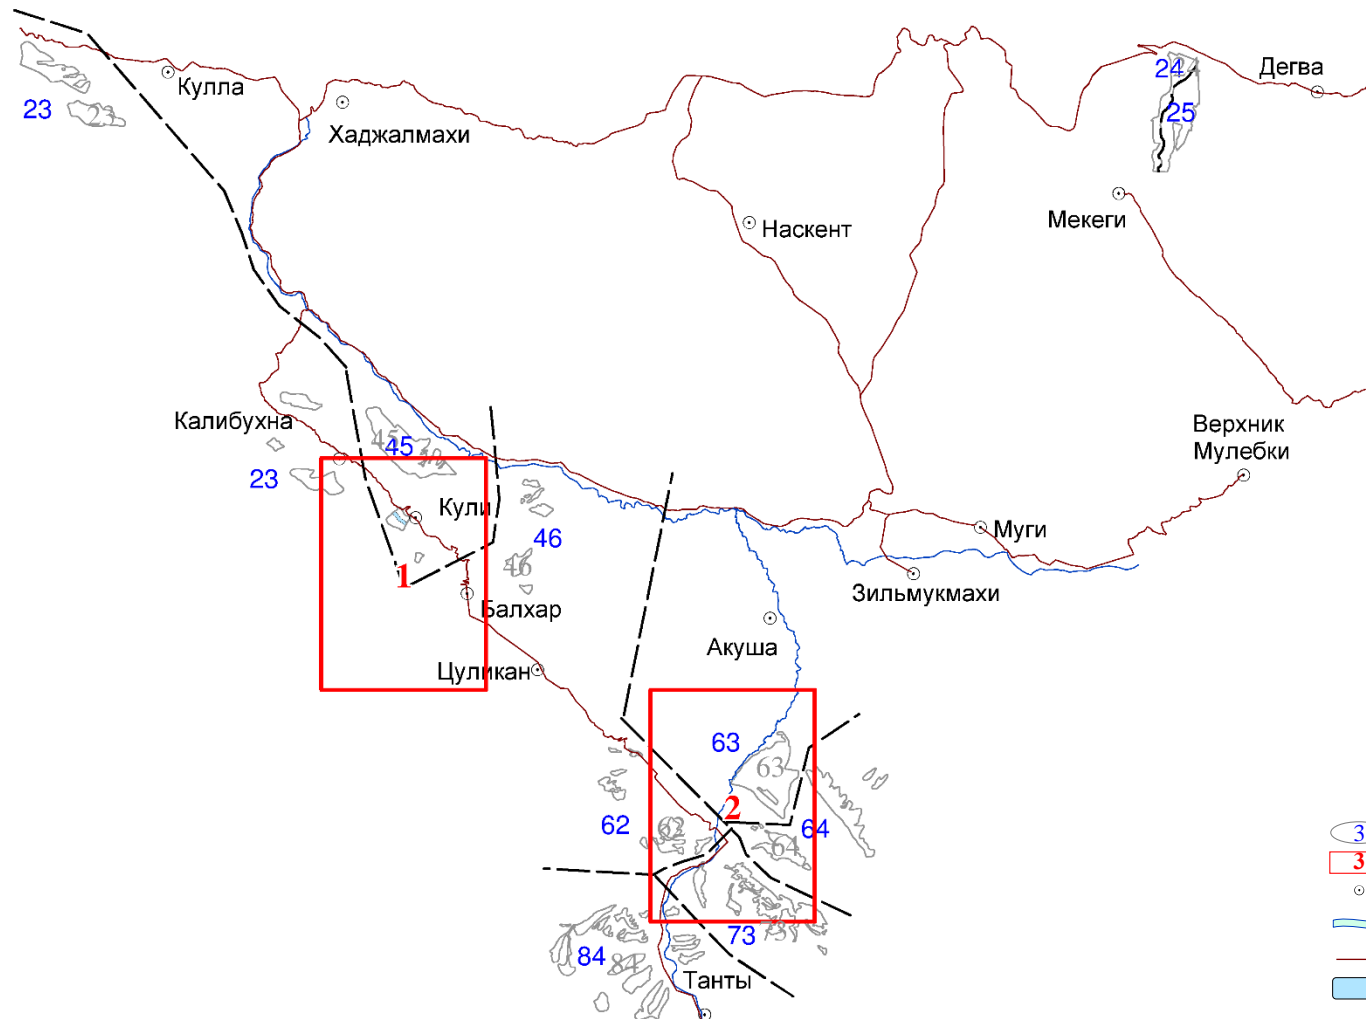

Графическое описание местоположения границ земель,
на которых располагаются особо защитные участки лесов
«берегозащитные участки лесов»,
на территории
Левашинского участкового лесничества
Сергокалинского лесничества
Республики Дагестан

Приложение № 17 к приказу Рослесхоза
от 27.02.2023 № 211

Условные обозначения:

- 3 - лесной квартал
- 3 - лист форматки
- - населенные пункты
- - реки
- - дороги
- - берегозащитные участки лесов