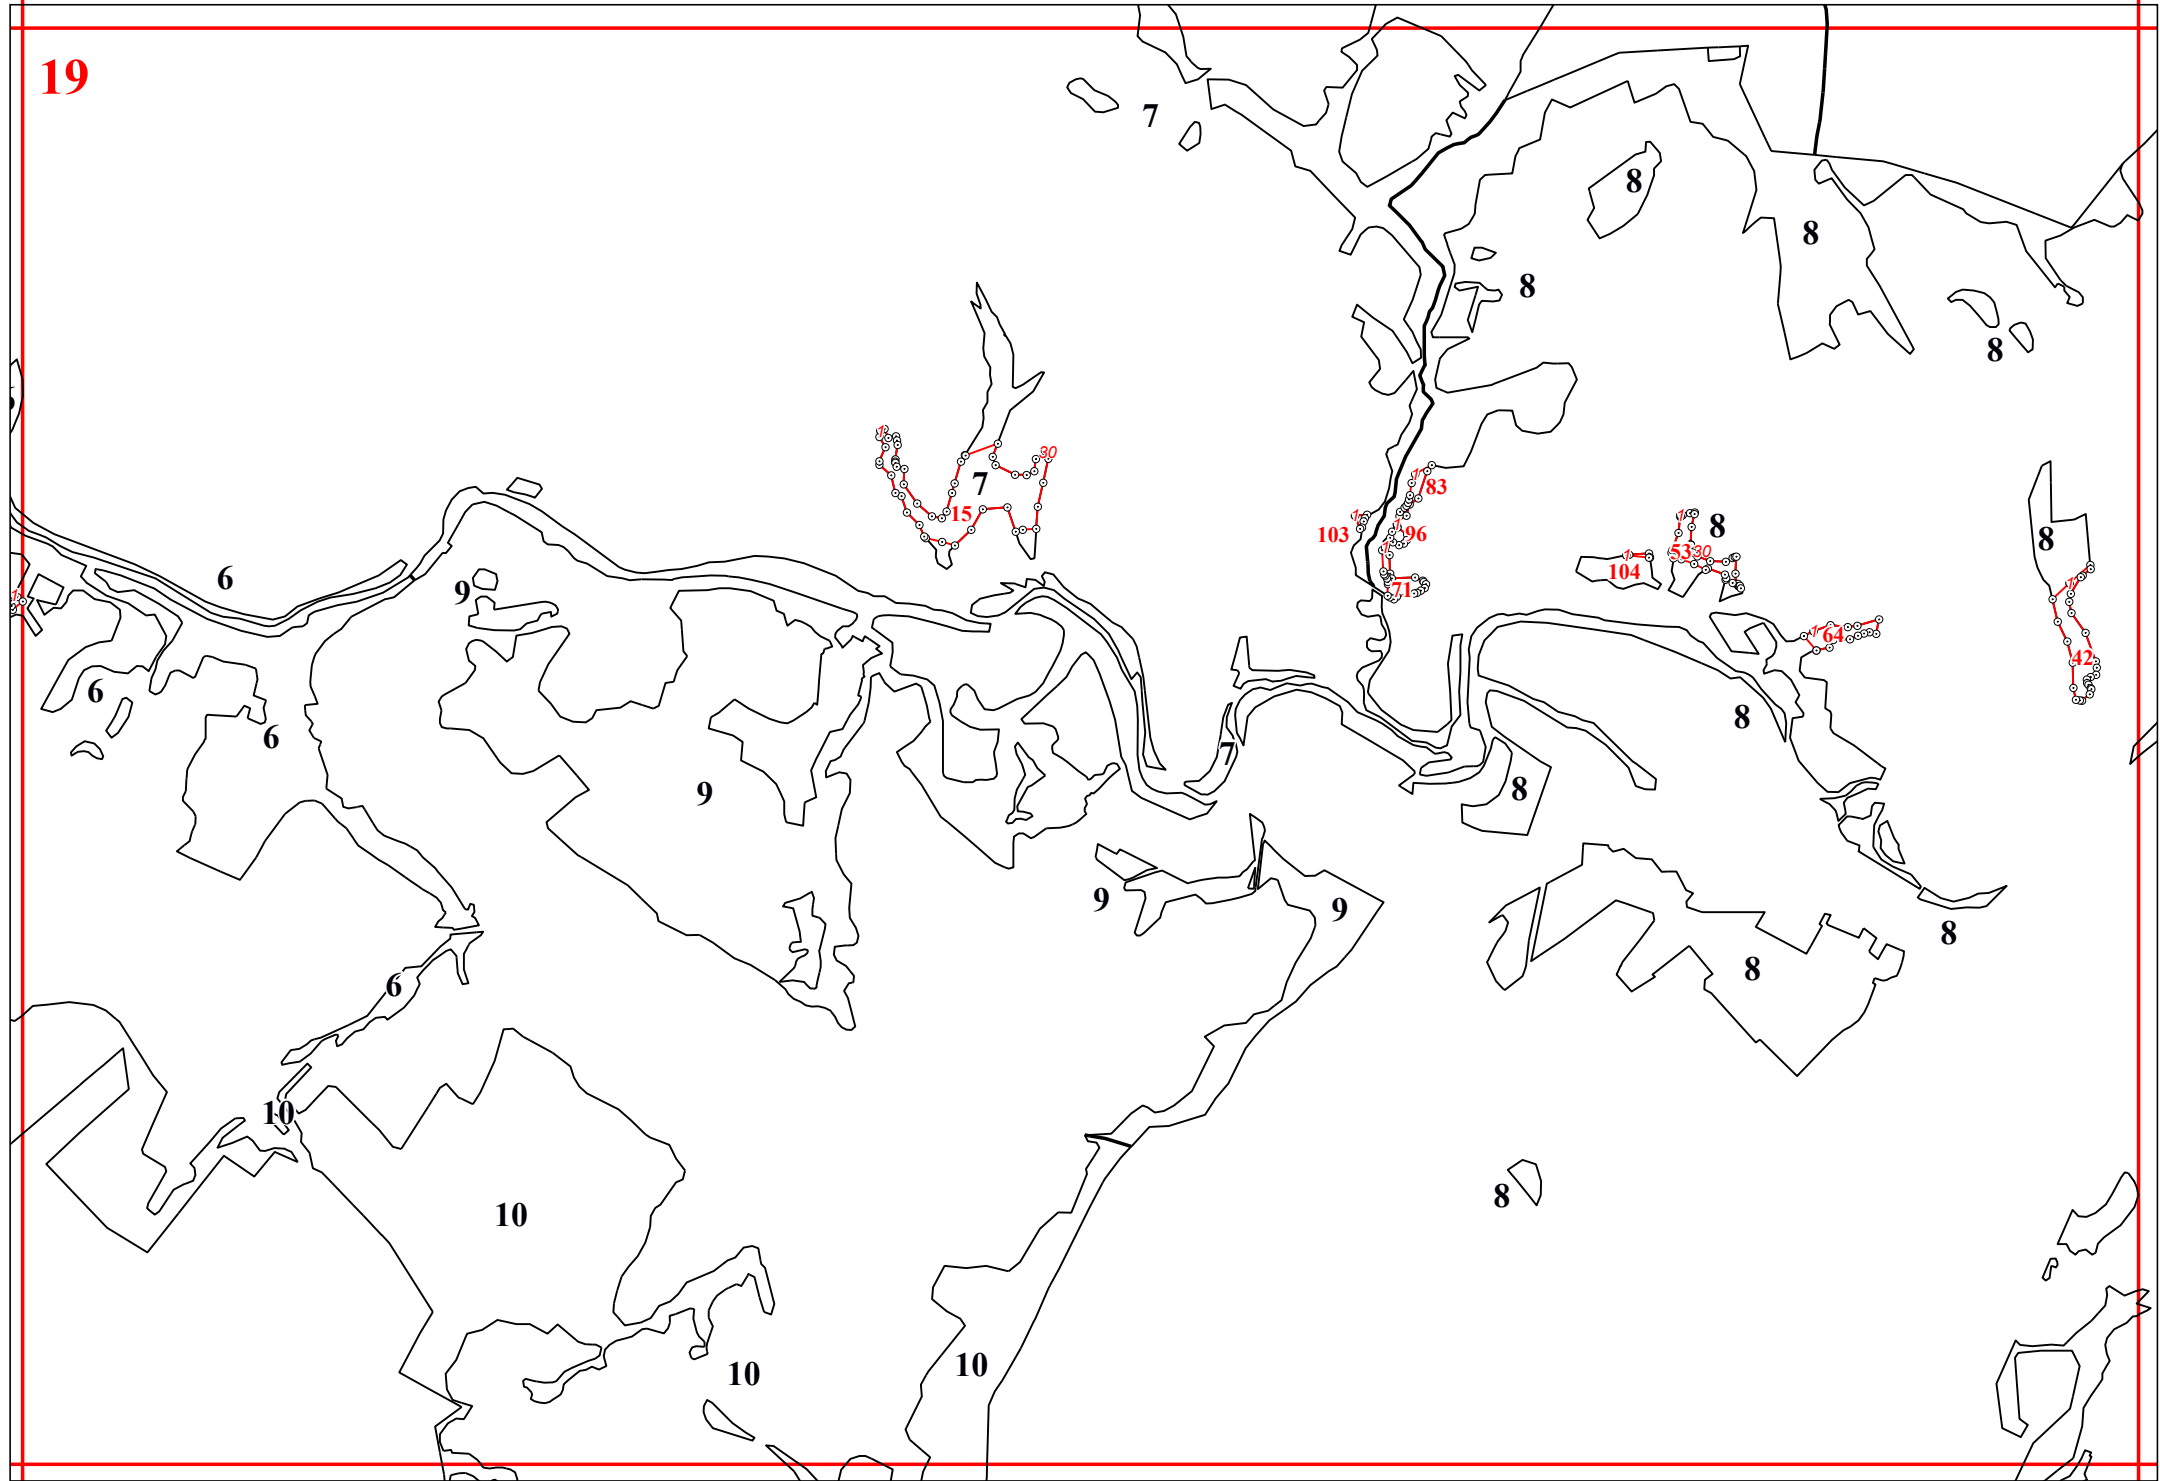

Графическое описание местоположения границ земель, на которых располагаются ценные леса (запретные полосы лесов, расположенные вдоль водных объектов), на территории Воробьевского участкового лесничества Жуковского лесничества Калужской области

Приложение № 8 к приказу Рослесхоза от 28.02.2023 № 267

4

18

20

12

12

100

46

11

30

28

48

12

12

12

9