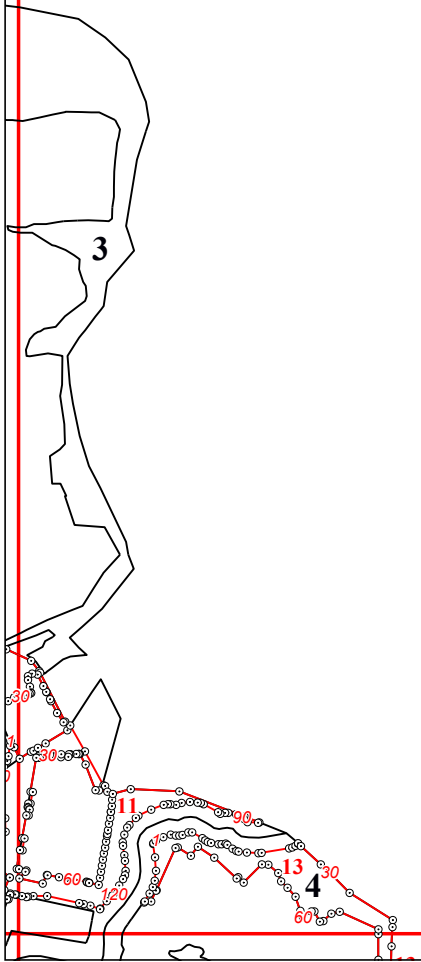

Графическое описание местоположения границ земель, на которых располагаются ценные леса (запретные полосы лесов, расположенные вдоль водных объектов), на территории Воробьевского участкового лесничества Жуковского лесничества Калужской области

Приложение № 8 к приказу Рослесхоза от 28.02.2023 № 267

4

18

20

12

12

100

46

11

30

28

48

12

12

12

9