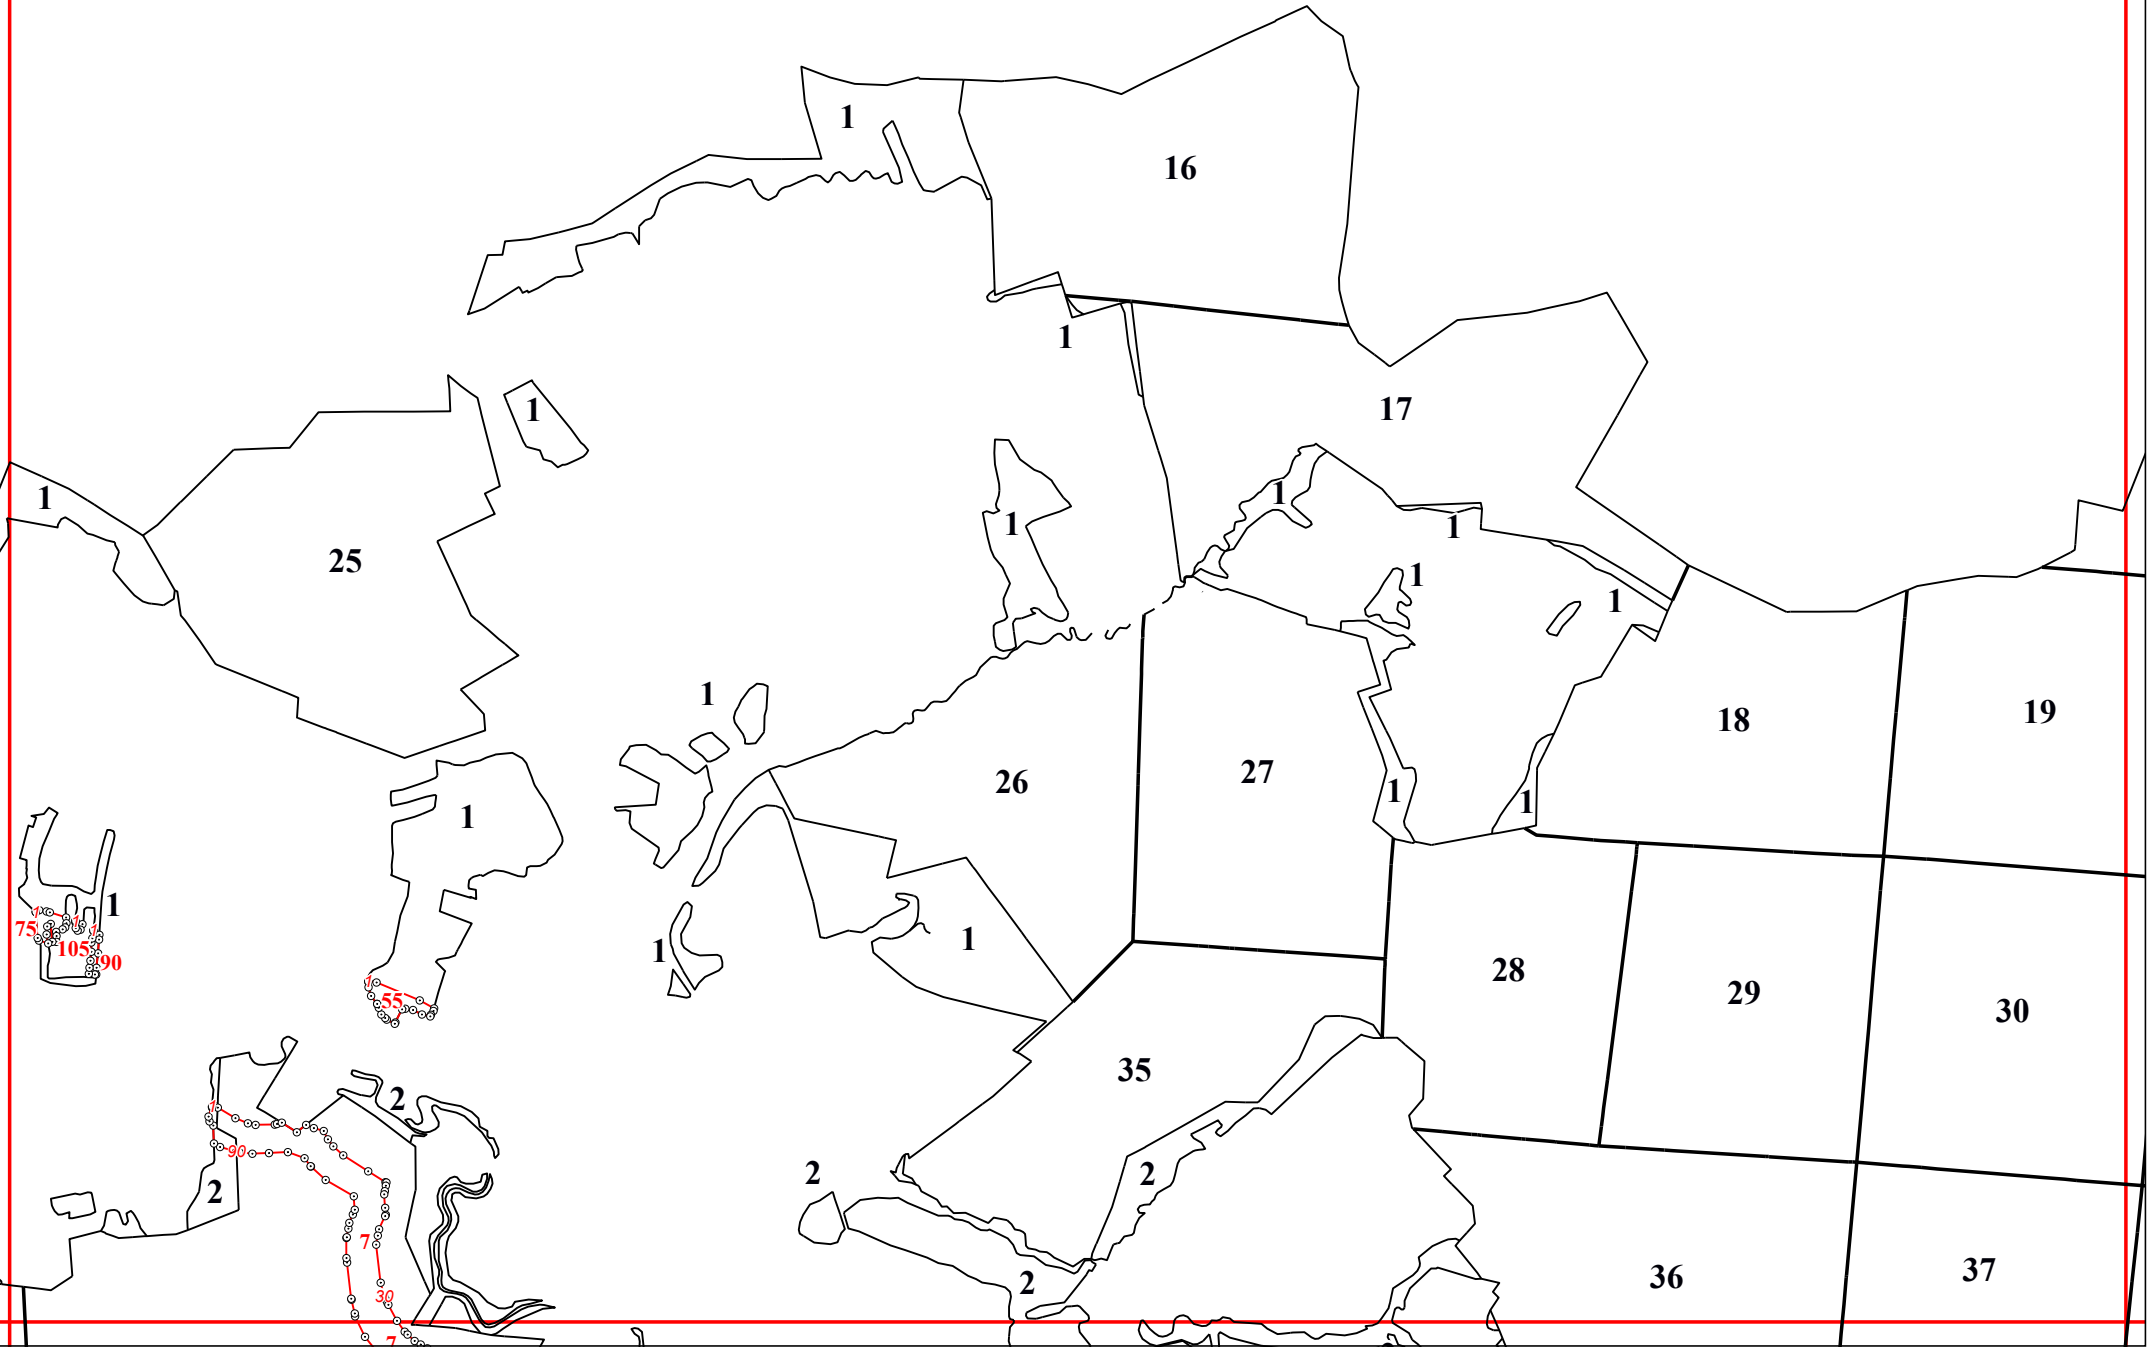

Графическое описание местоположения границ земель, на которых располагаются ценные леса (запретные полосы лесов, расположенные вдоль водных объектов), на территории Воробьевского участкового лесничества Жуковского лесничества Калужской области

Приложение № 8 к приказу Рослесхоза от 28.02.2023 № 267

4

18

20

12

12

100

46

11

30

28

48

12

12

12

9