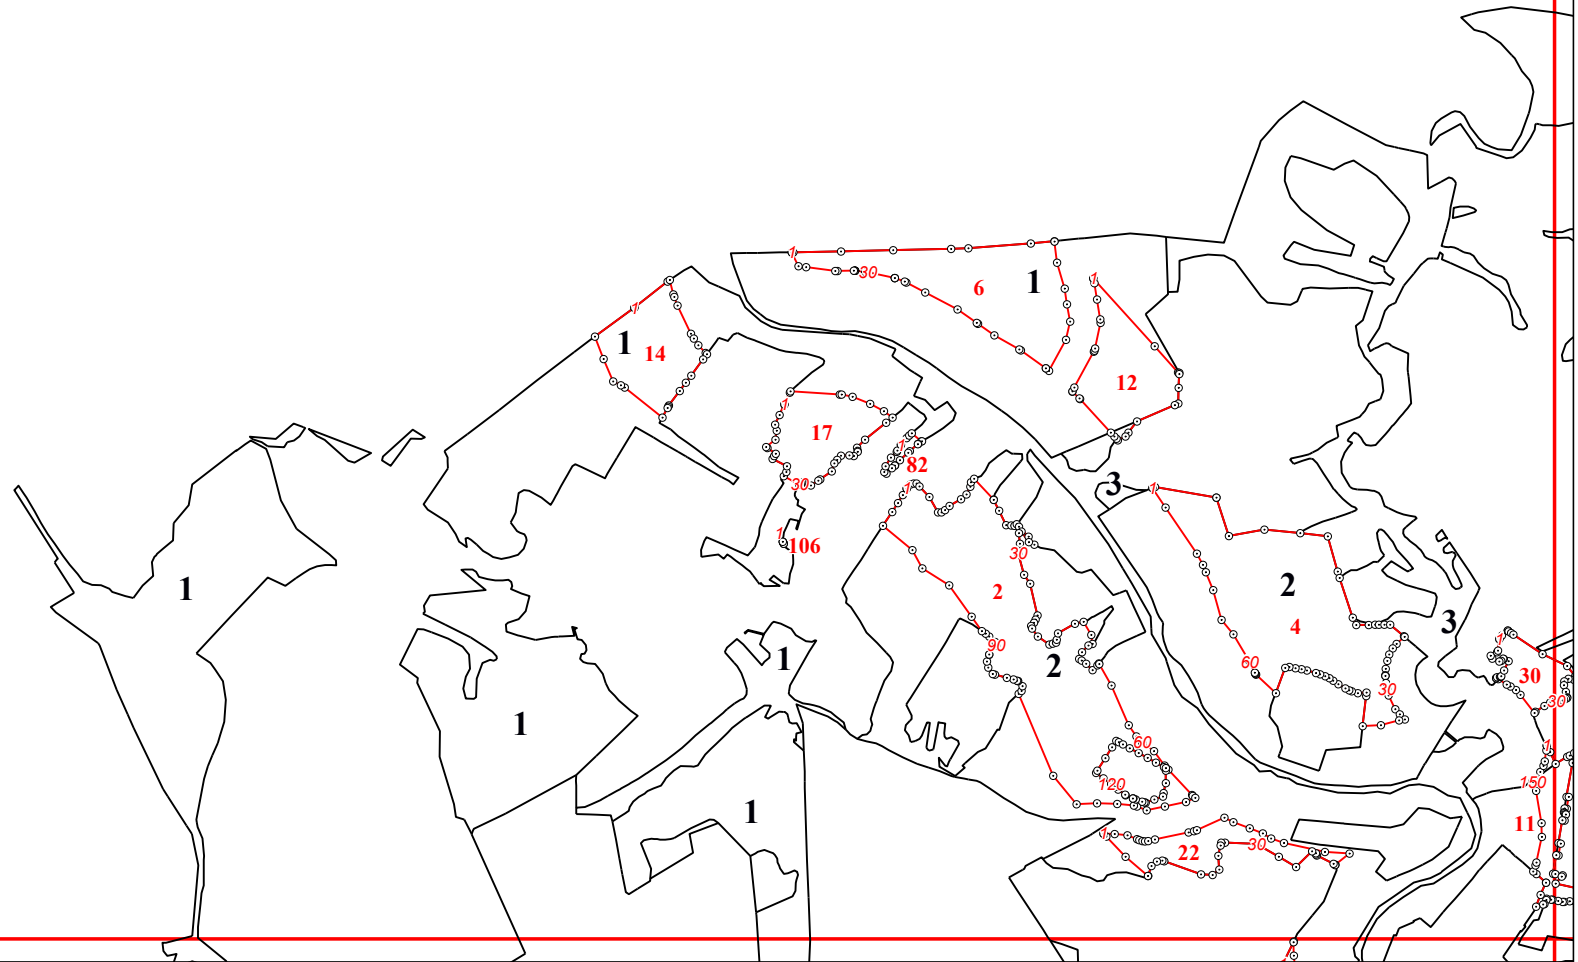

Графическое описание местоположения границ земель, на которых располагаются ценные леса (запретные полосы лесов, расположенные вдоль водных объектов), на территории Воробьевского участкового лесничества Жуковского лесничества Калужской области

Приложение № 8 к приказу Рослесхоза от 28.02.2023 № 267

4

18

20

12

12

100

46

11

30

28

48

12

12

12

9