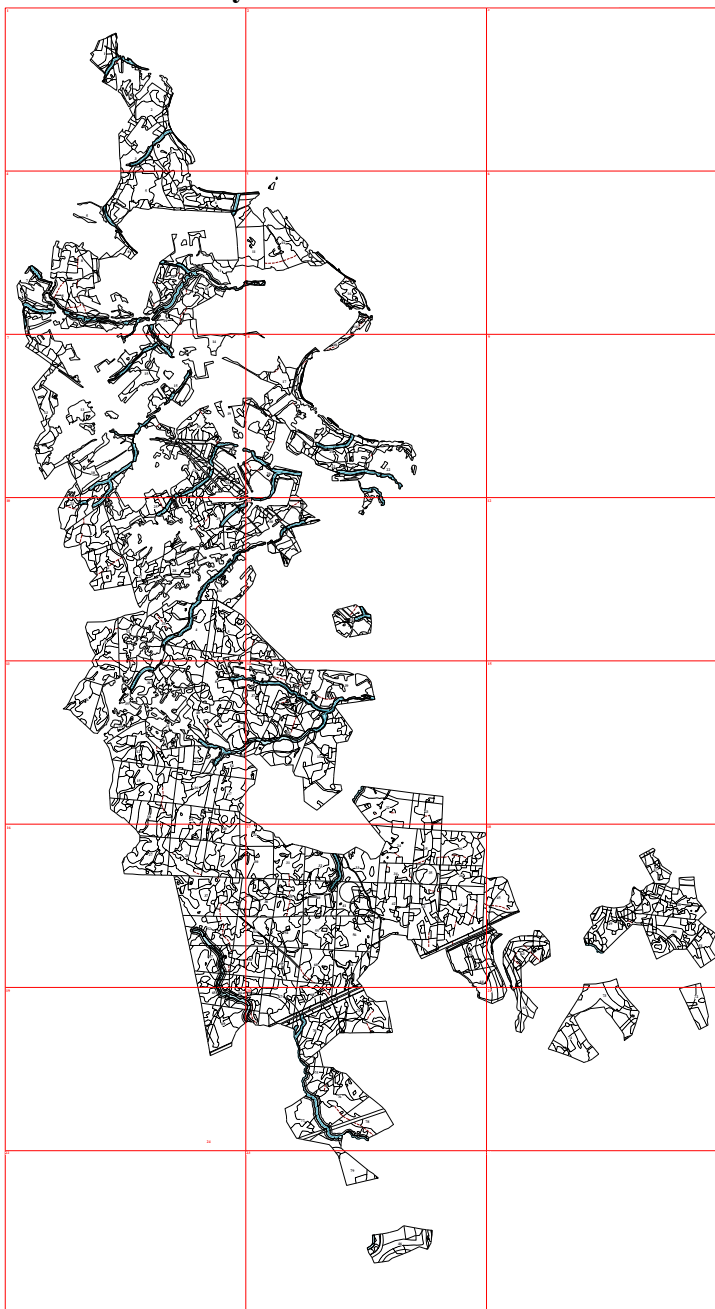

**Графическое описание местоположения границ земель, на которых располагаются особо
защитные участки лесов «берегозащитные участки лесов», на территории Зареского
участкового лесничества Юхновского лесничества Калужской области**

Приложение № 83 к приказу Рослесхоза
от 28.02.2023 № 269