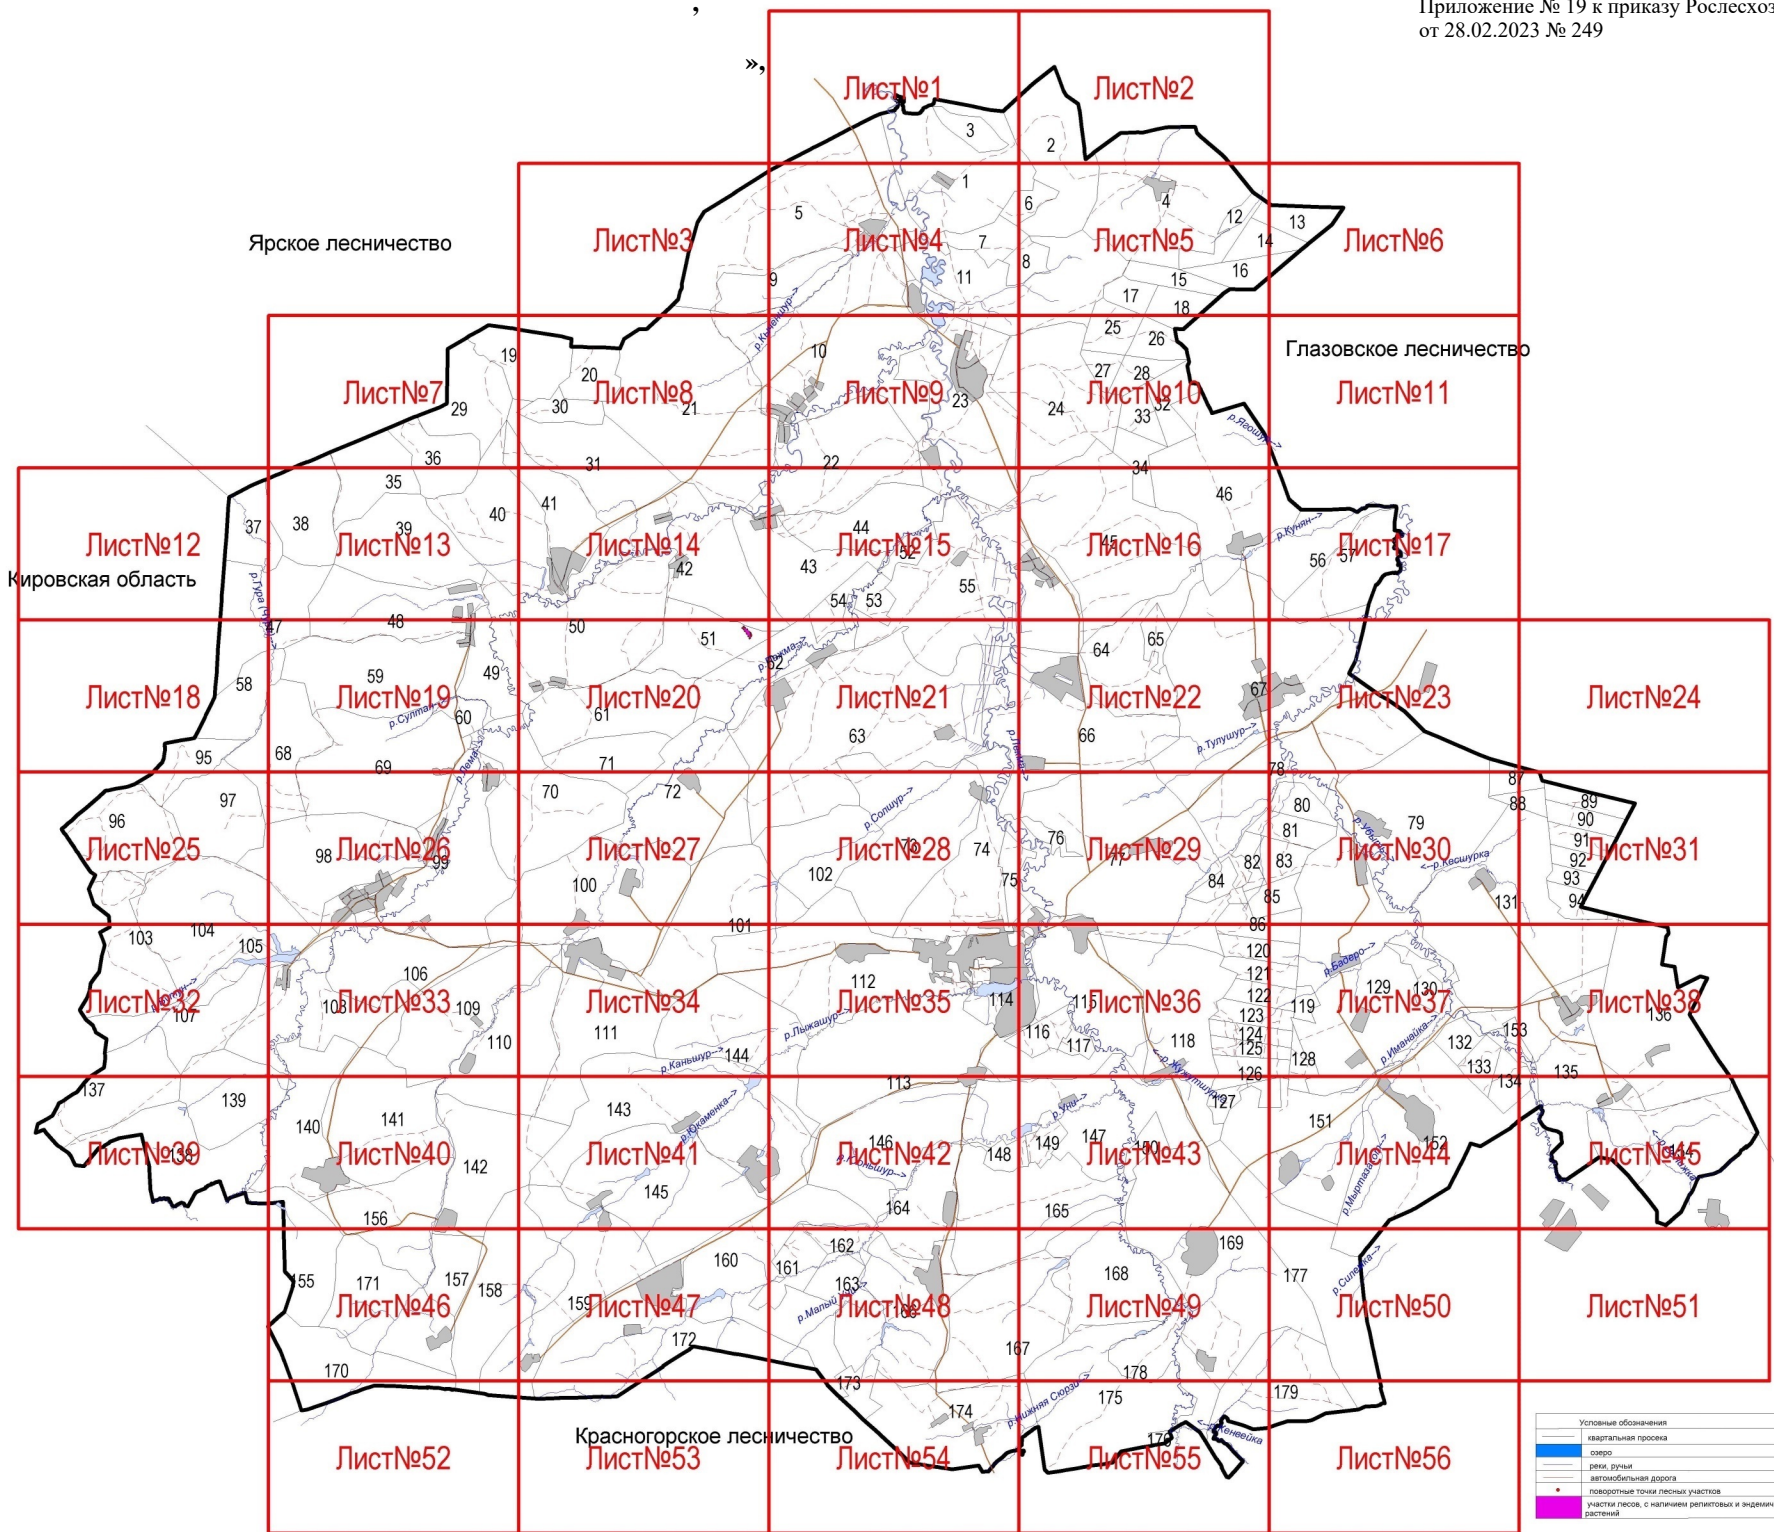

«

»

Ярское лесничество

Глазовское лесничество

Кировская область

Красногорское лесничество

Условные обозначения	
	квартальная просека
	озеро
	реки, ручьи
	автомобильный дорож
	поворотные точки лесных участков
	участки лесов, с наличием реликтовых и эндемичных растений