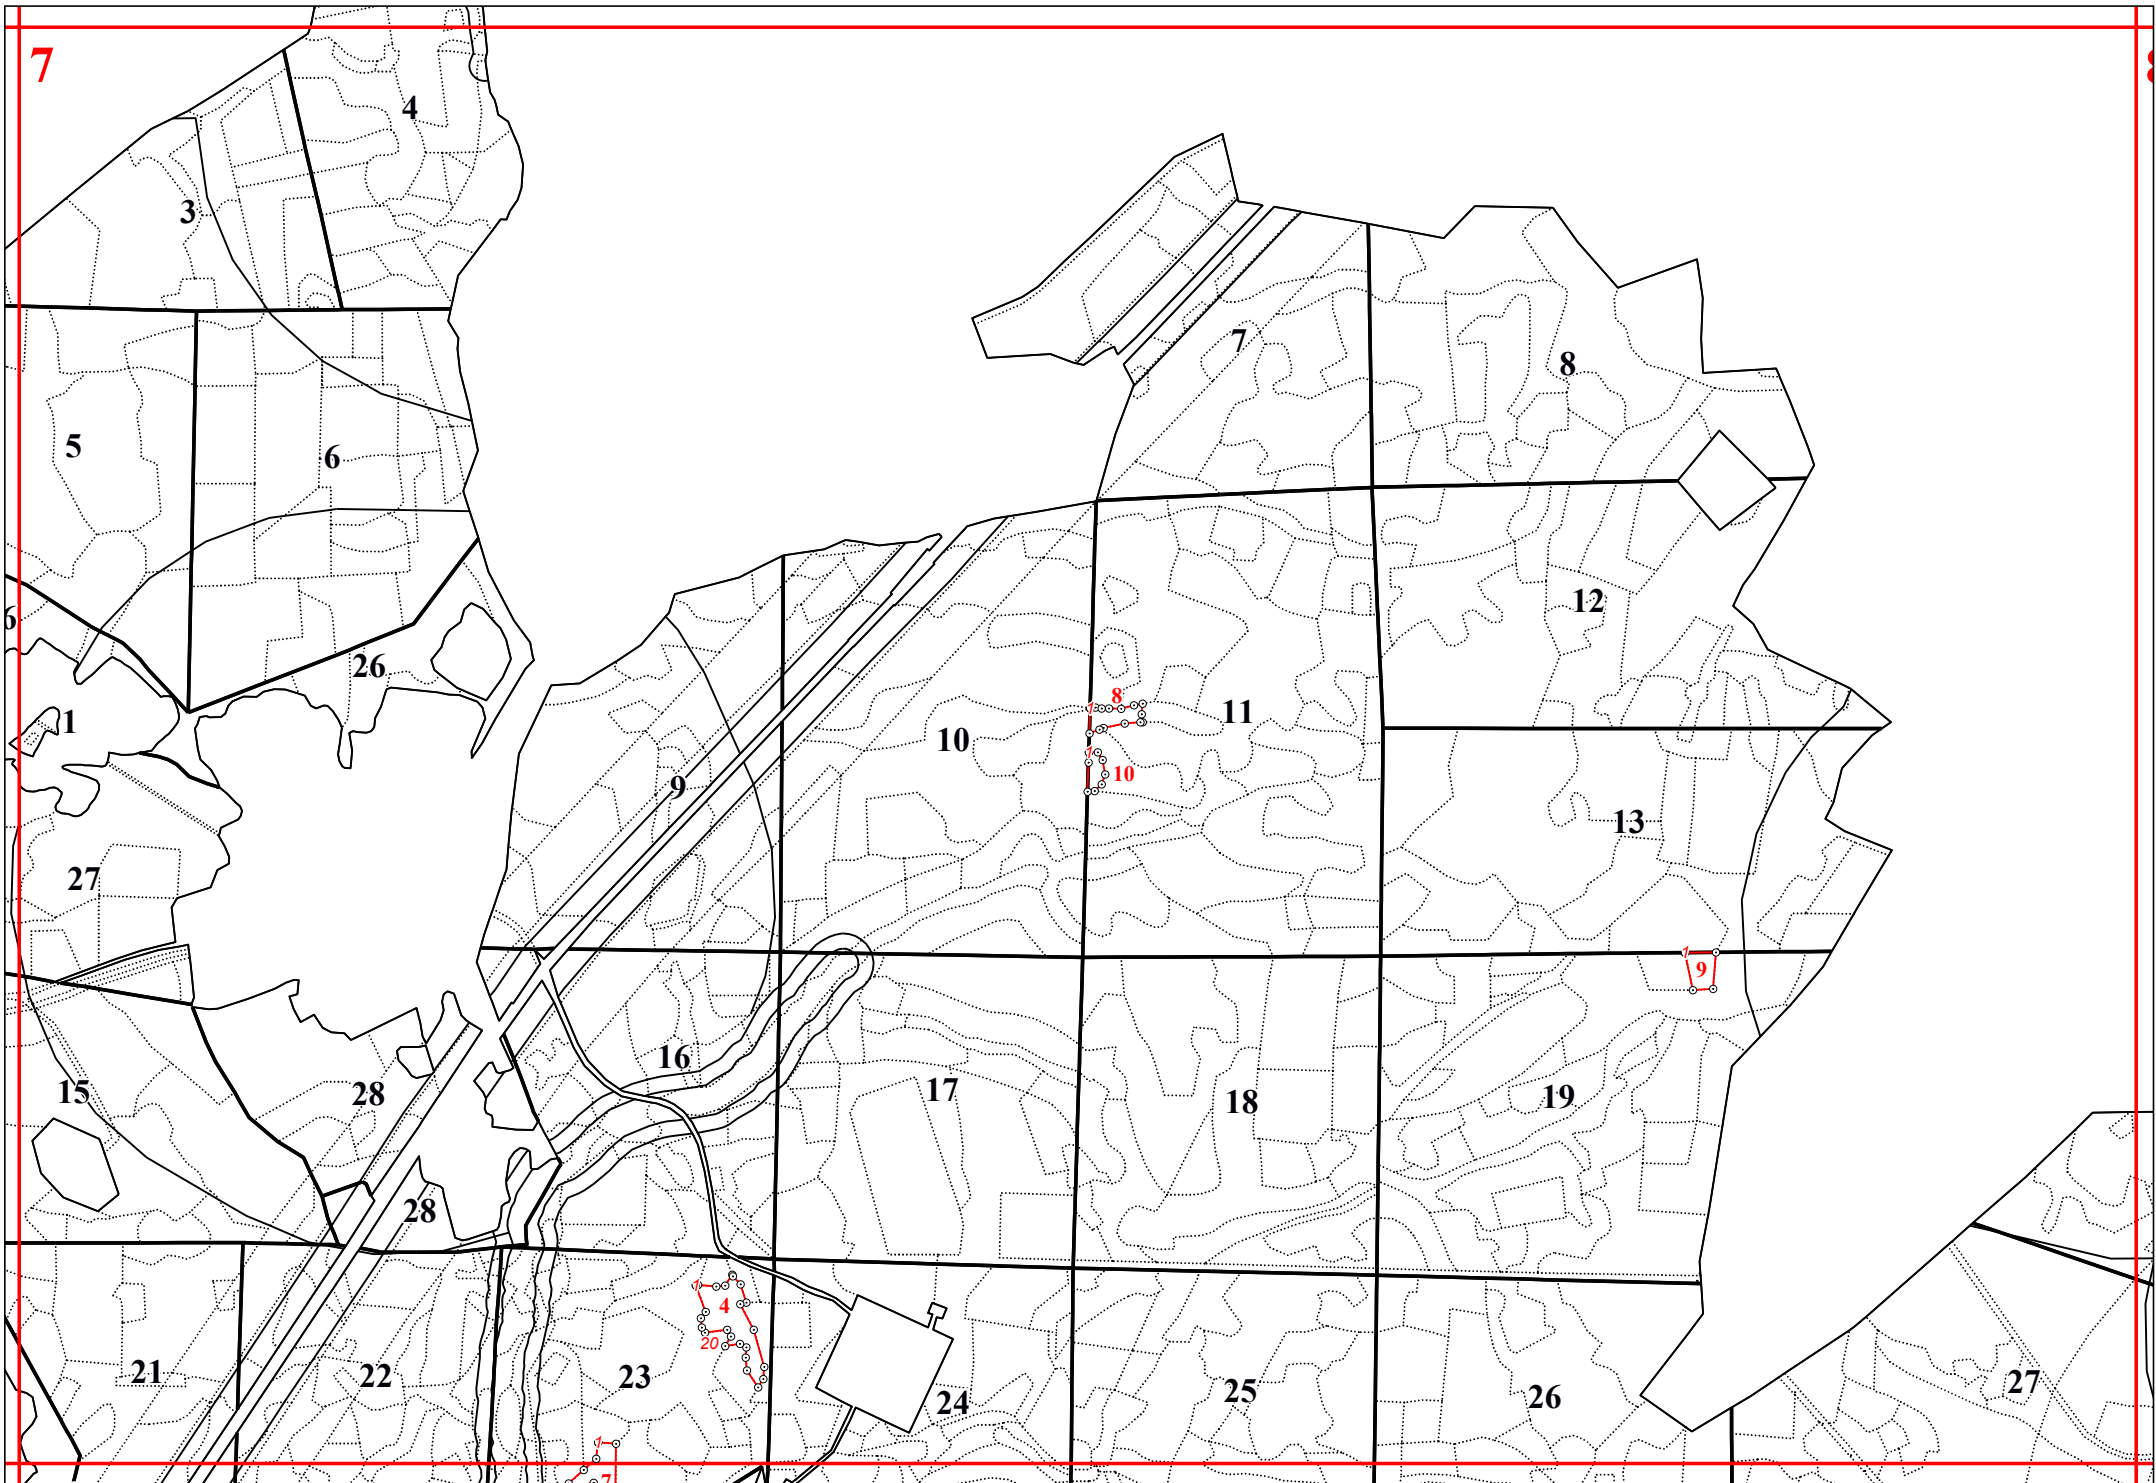

**Графическое описание местоположения границ земель, на которых
располагаются особо защитные участки лесов «плюсовые лесные
насаждения», на территории Брынского участкового лесничества
Думиничского лесничества Калужской области**

Приложение № 61 к приказу Рослесхоза
от 28.02.2023 № 272

22