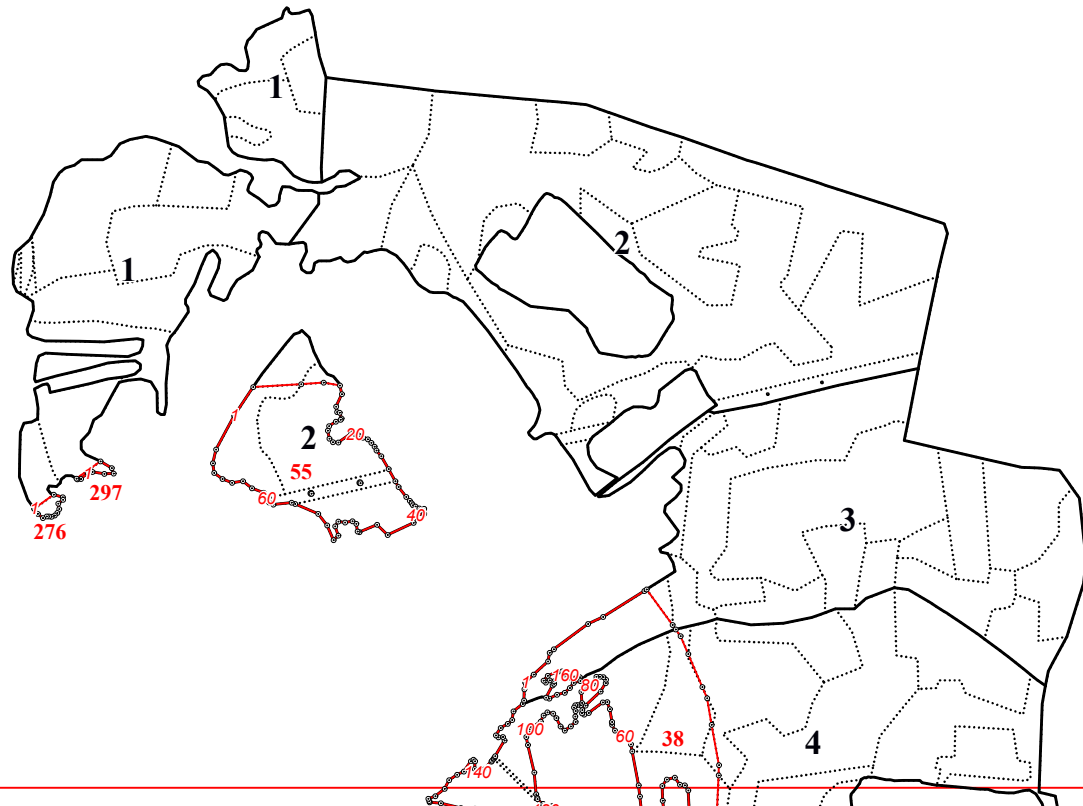

**Графическое описание местоположения границ земель, на которых располагаются
особо защитные участки лесов «участки лесов вокруг сельских населенных пунктов
и садовых товариществ», на территории Высокского участкового лесничества
Думиничского лесничества Калужской области**

Приложение № 77 к приказу Рослесхоза
от 28.02.2023 № 272

40

23

2

1
247

1
151

1
283

1
63