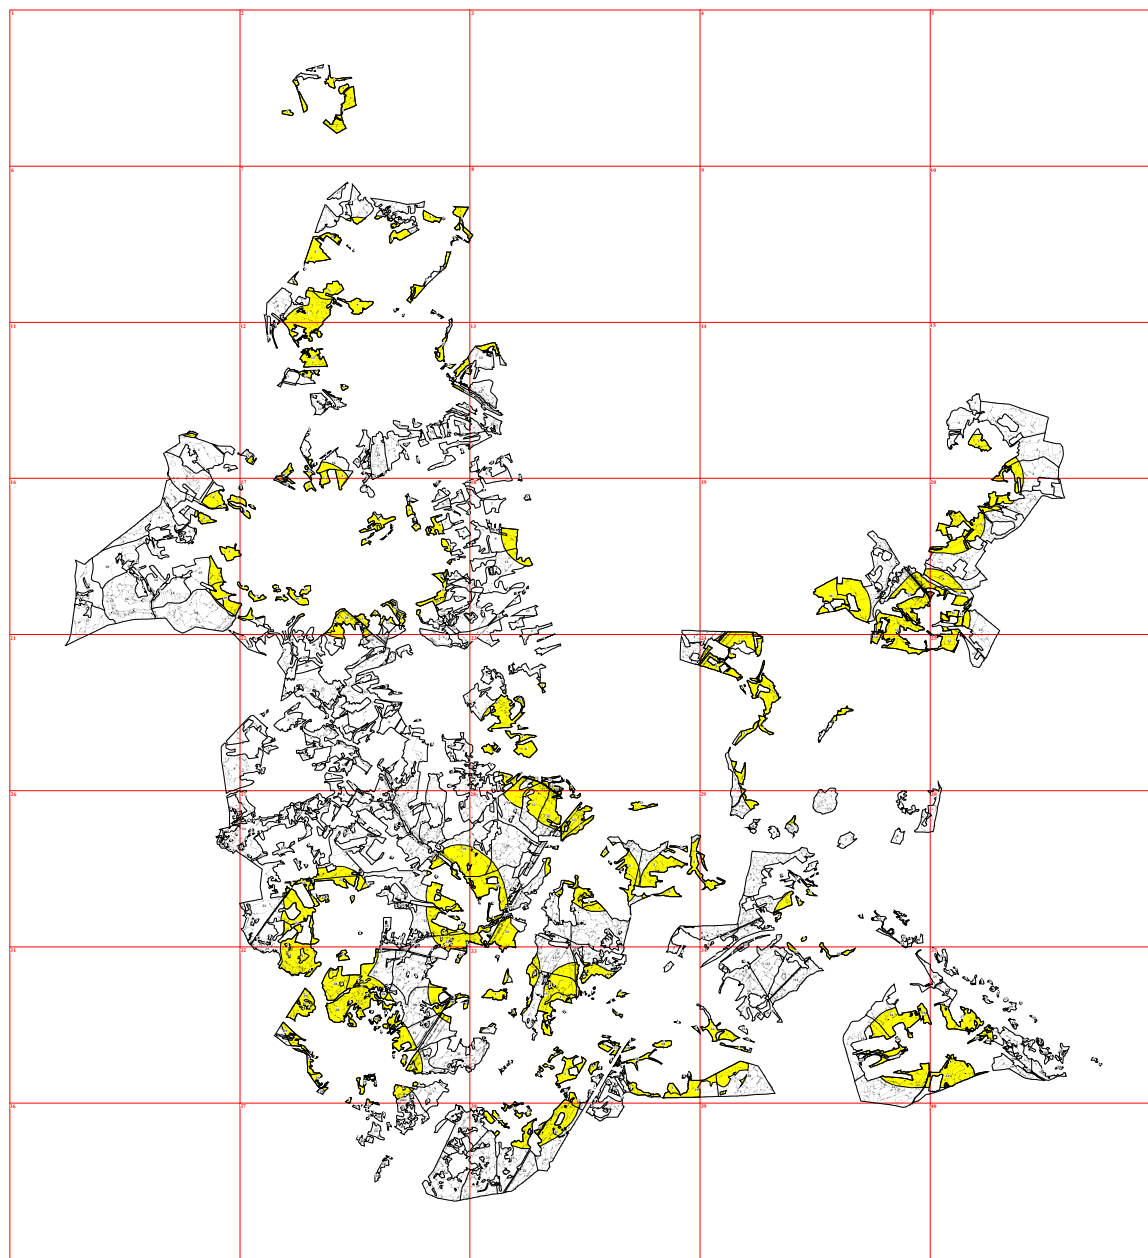

**Графическое описание местоположения границ земель, на которых располагаются
особо защитные участки лесов «участки лесов вокруг сельских населенных пунктов
и садовых товариществ», на территории Высокского участкового лесничества
Думиничского лесничества Калужской области**

Приложение № 77 к приказу Рослесхоза
от 28.02.2023 № 272

40

23

2

1
247

1
151

1
283

1
63

1
178

20

1
235

233

250

232

1
175

225

1
17

20

1
120

120

1
120

20

1
245

20