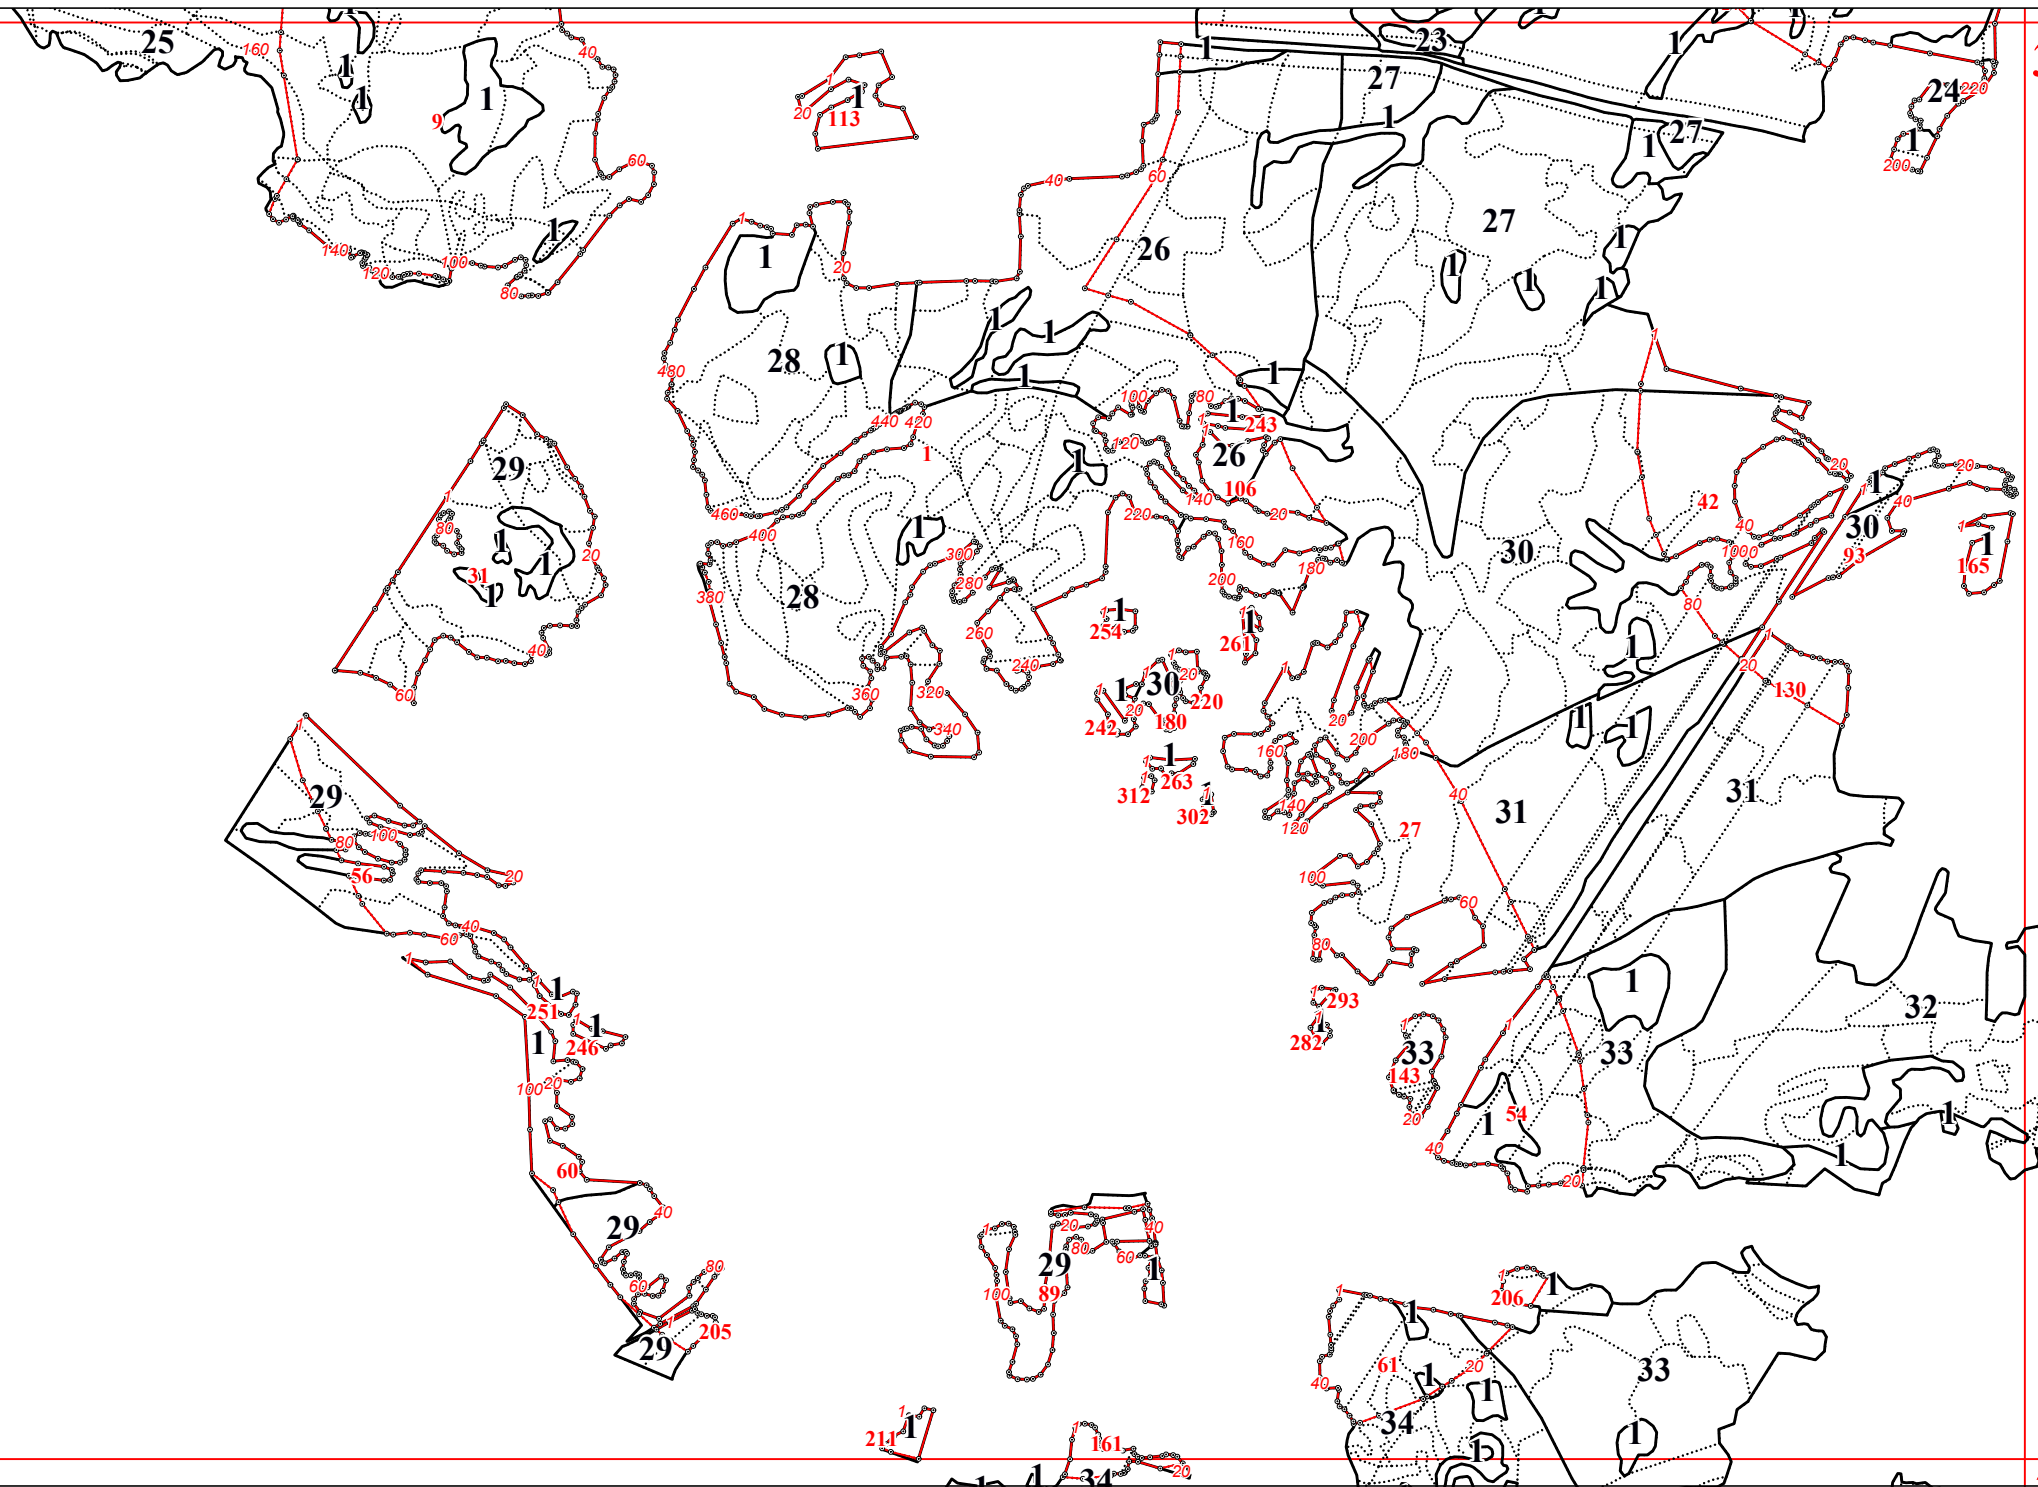

**Графическое описание местоположения границ земель, на которых располагаются
особо защитные участки лесов «участки лесов вокруг сельских населенных пунктов
и садовых товариществ», на территории Высокского участкового лесничества
Думиничского лесничества Калужской области**

Приложение № 77 к приказу Рослесхоза
от 28.02.2023 № 272

40

23

2

1
247

1
151

1
283

1
63

1
178

20

1
235

233

250

232

1
175

225

1
17

20

1
120

120

1
120

20

1
245

20