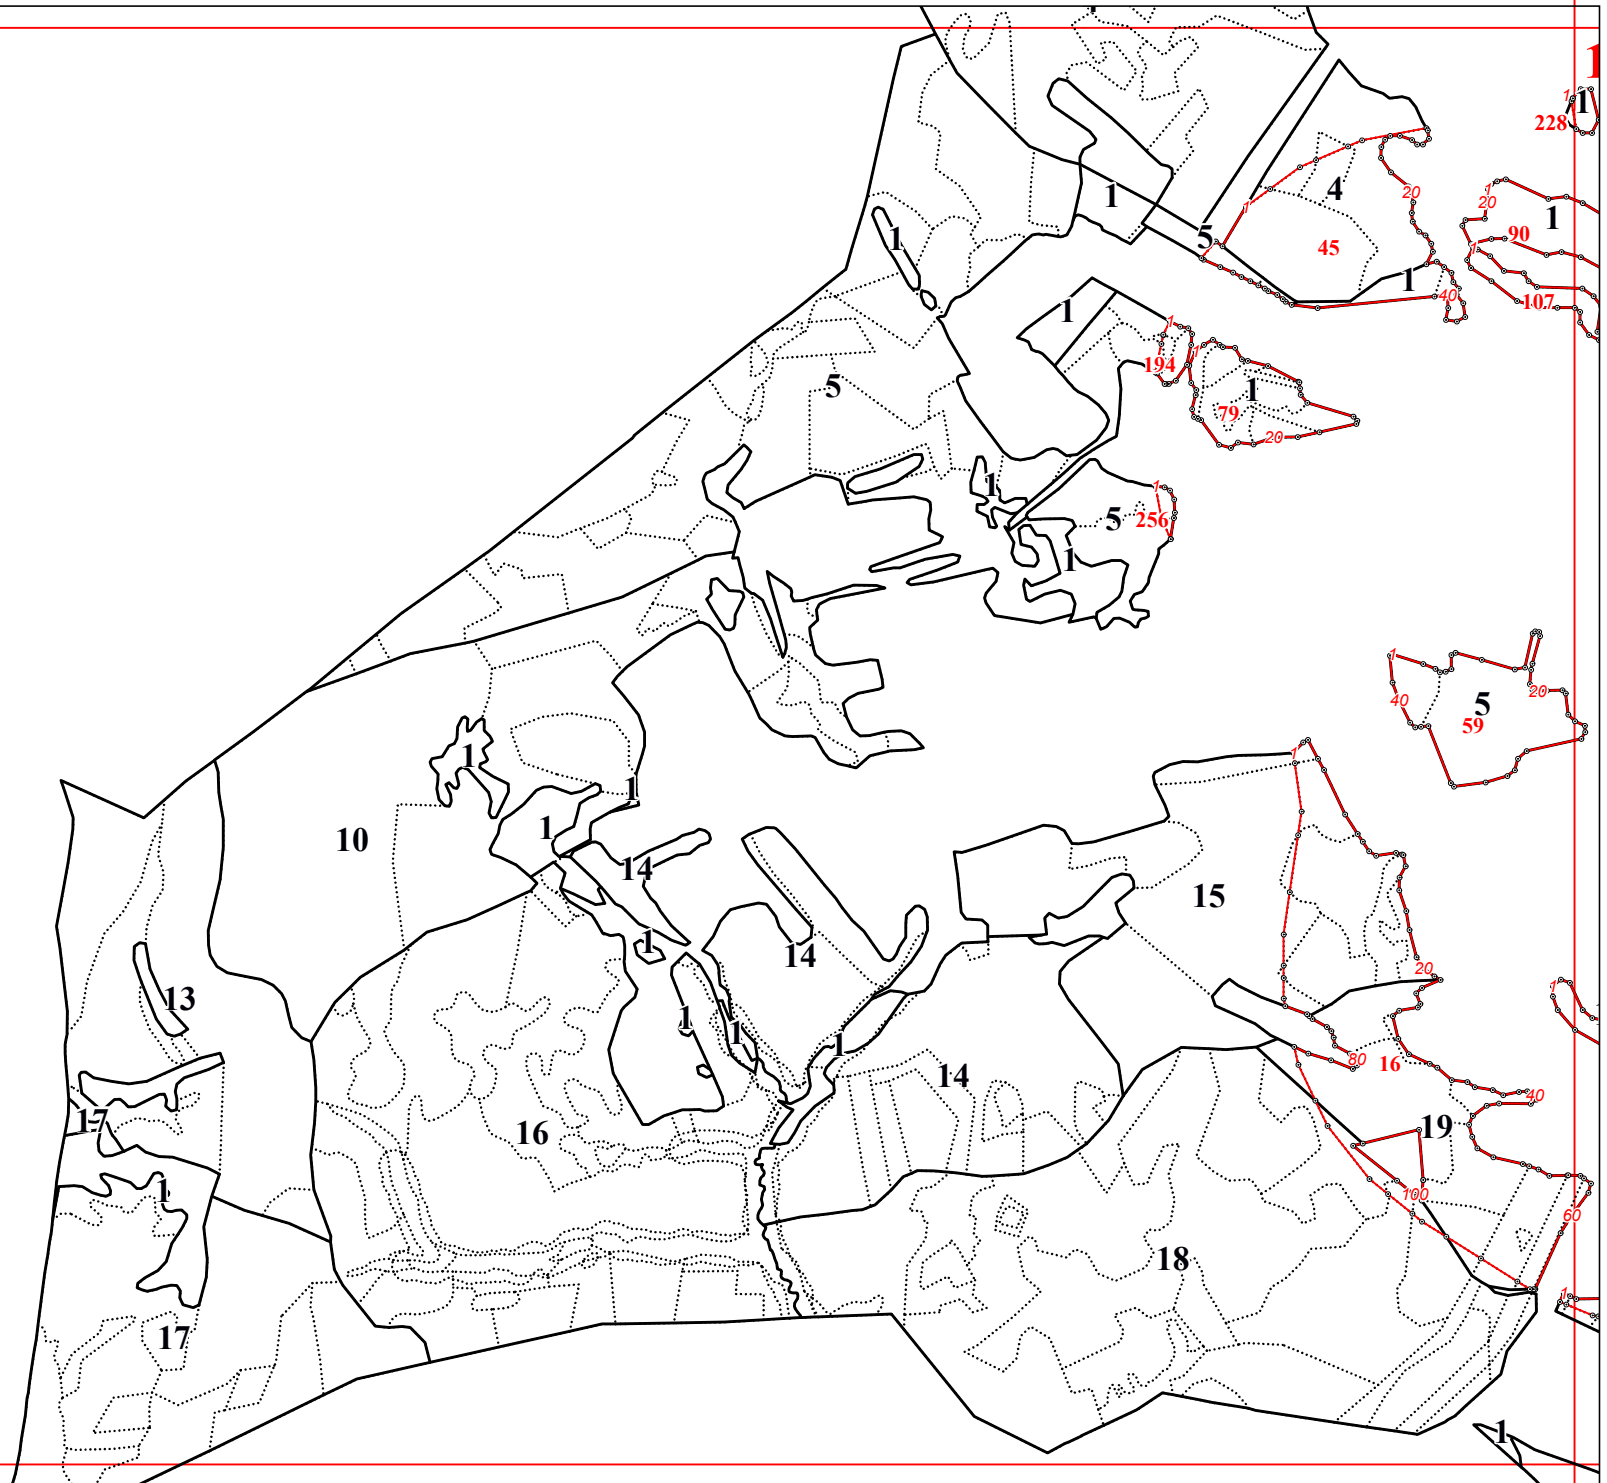

**Графическое описание местоположения границ земель, на которых располагаются
особо защитные участки лесов «участки лесов вокруг сельских населенных пунктов
и садовых товариществ», на территории Высокского участкового лесничества
Думиничского лесничества Калужской области**

Приложение № 77 к приказу Рослесхоза
от 28.02.2023 № 272

40

23

2

1
247

1
151

1
283

1
63

1
178

20

1
235

233

250

232

1
175

225

1
17

20

1
120

120

1
120

20

1
245

20