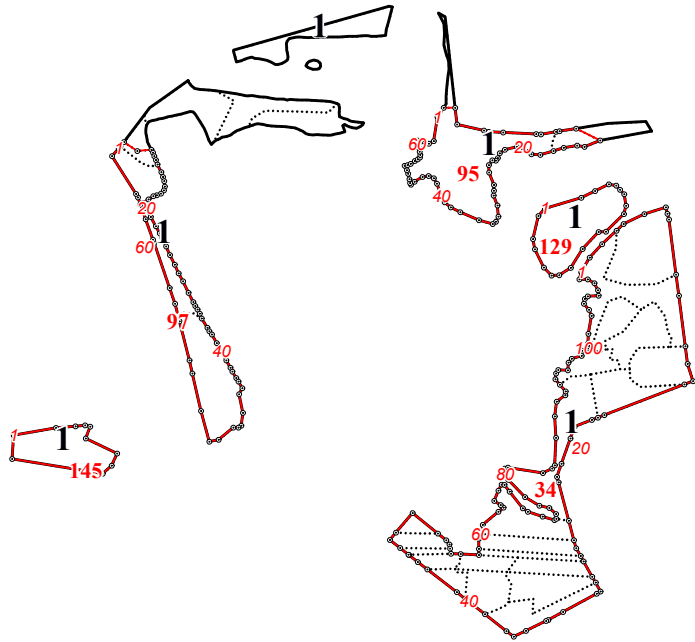

**Графическое описание местоположения границ земель, на которых располагаются
особо защитные участки лесов «участки лесов вокруг сельских населенных пунктов
и садовых товариществ», на территории Высокского участкового лесничества
Думиничского лесничества Калужской области**

Приложение № 77 к приказу Рослесхоза
от 28.02.2023 № 272

40

23

2

1
247

1
151

1
283

1
63

1
17

20

1
120

120

1
120

20

1
245

20

1
18

146

1
289

20

1
18

94

1
20

20