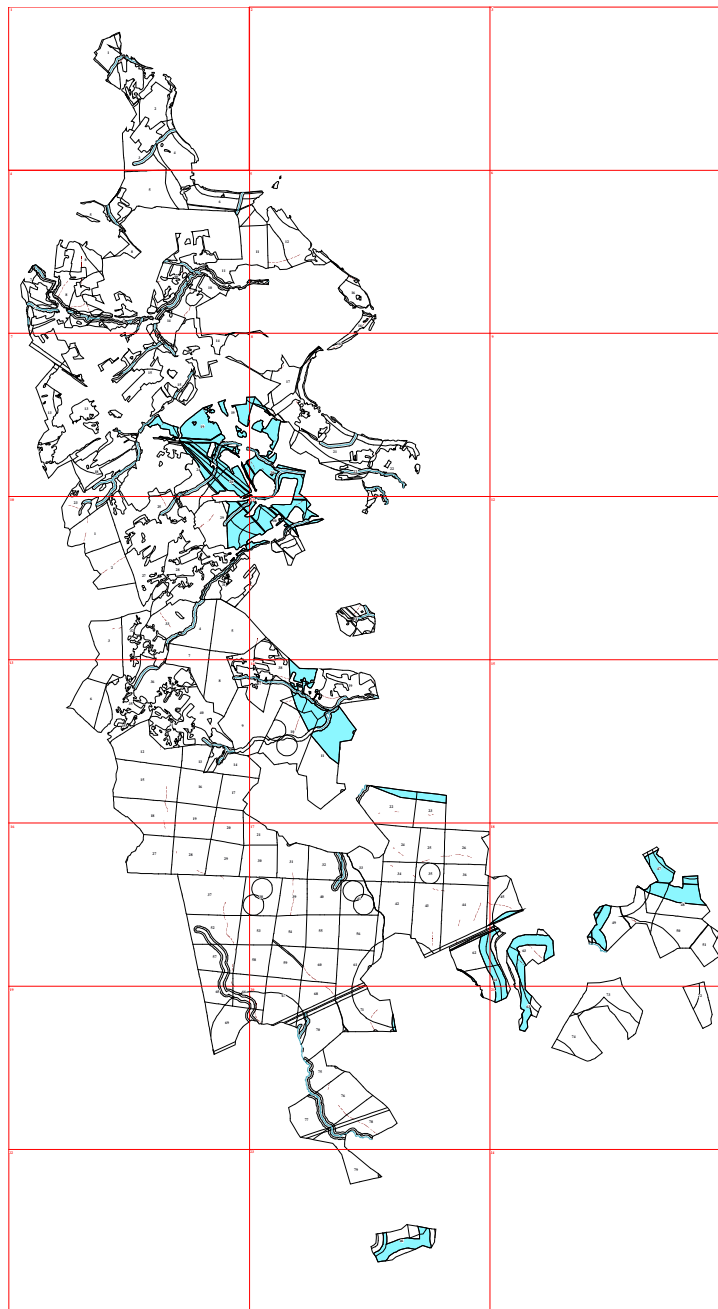

**Графическое описание местоположения границ земель, на которых располагаются ценные леса  
(запретные полосы лесов, расположенные вдоль водных объектов), на территории  
Заресского участкового лесничества Юхновского лесничества Калужской области**

Приложение № 16 к приказу Рослесхоза  
от 28.02.2023 № 269

4

21

100

63

73

72

74