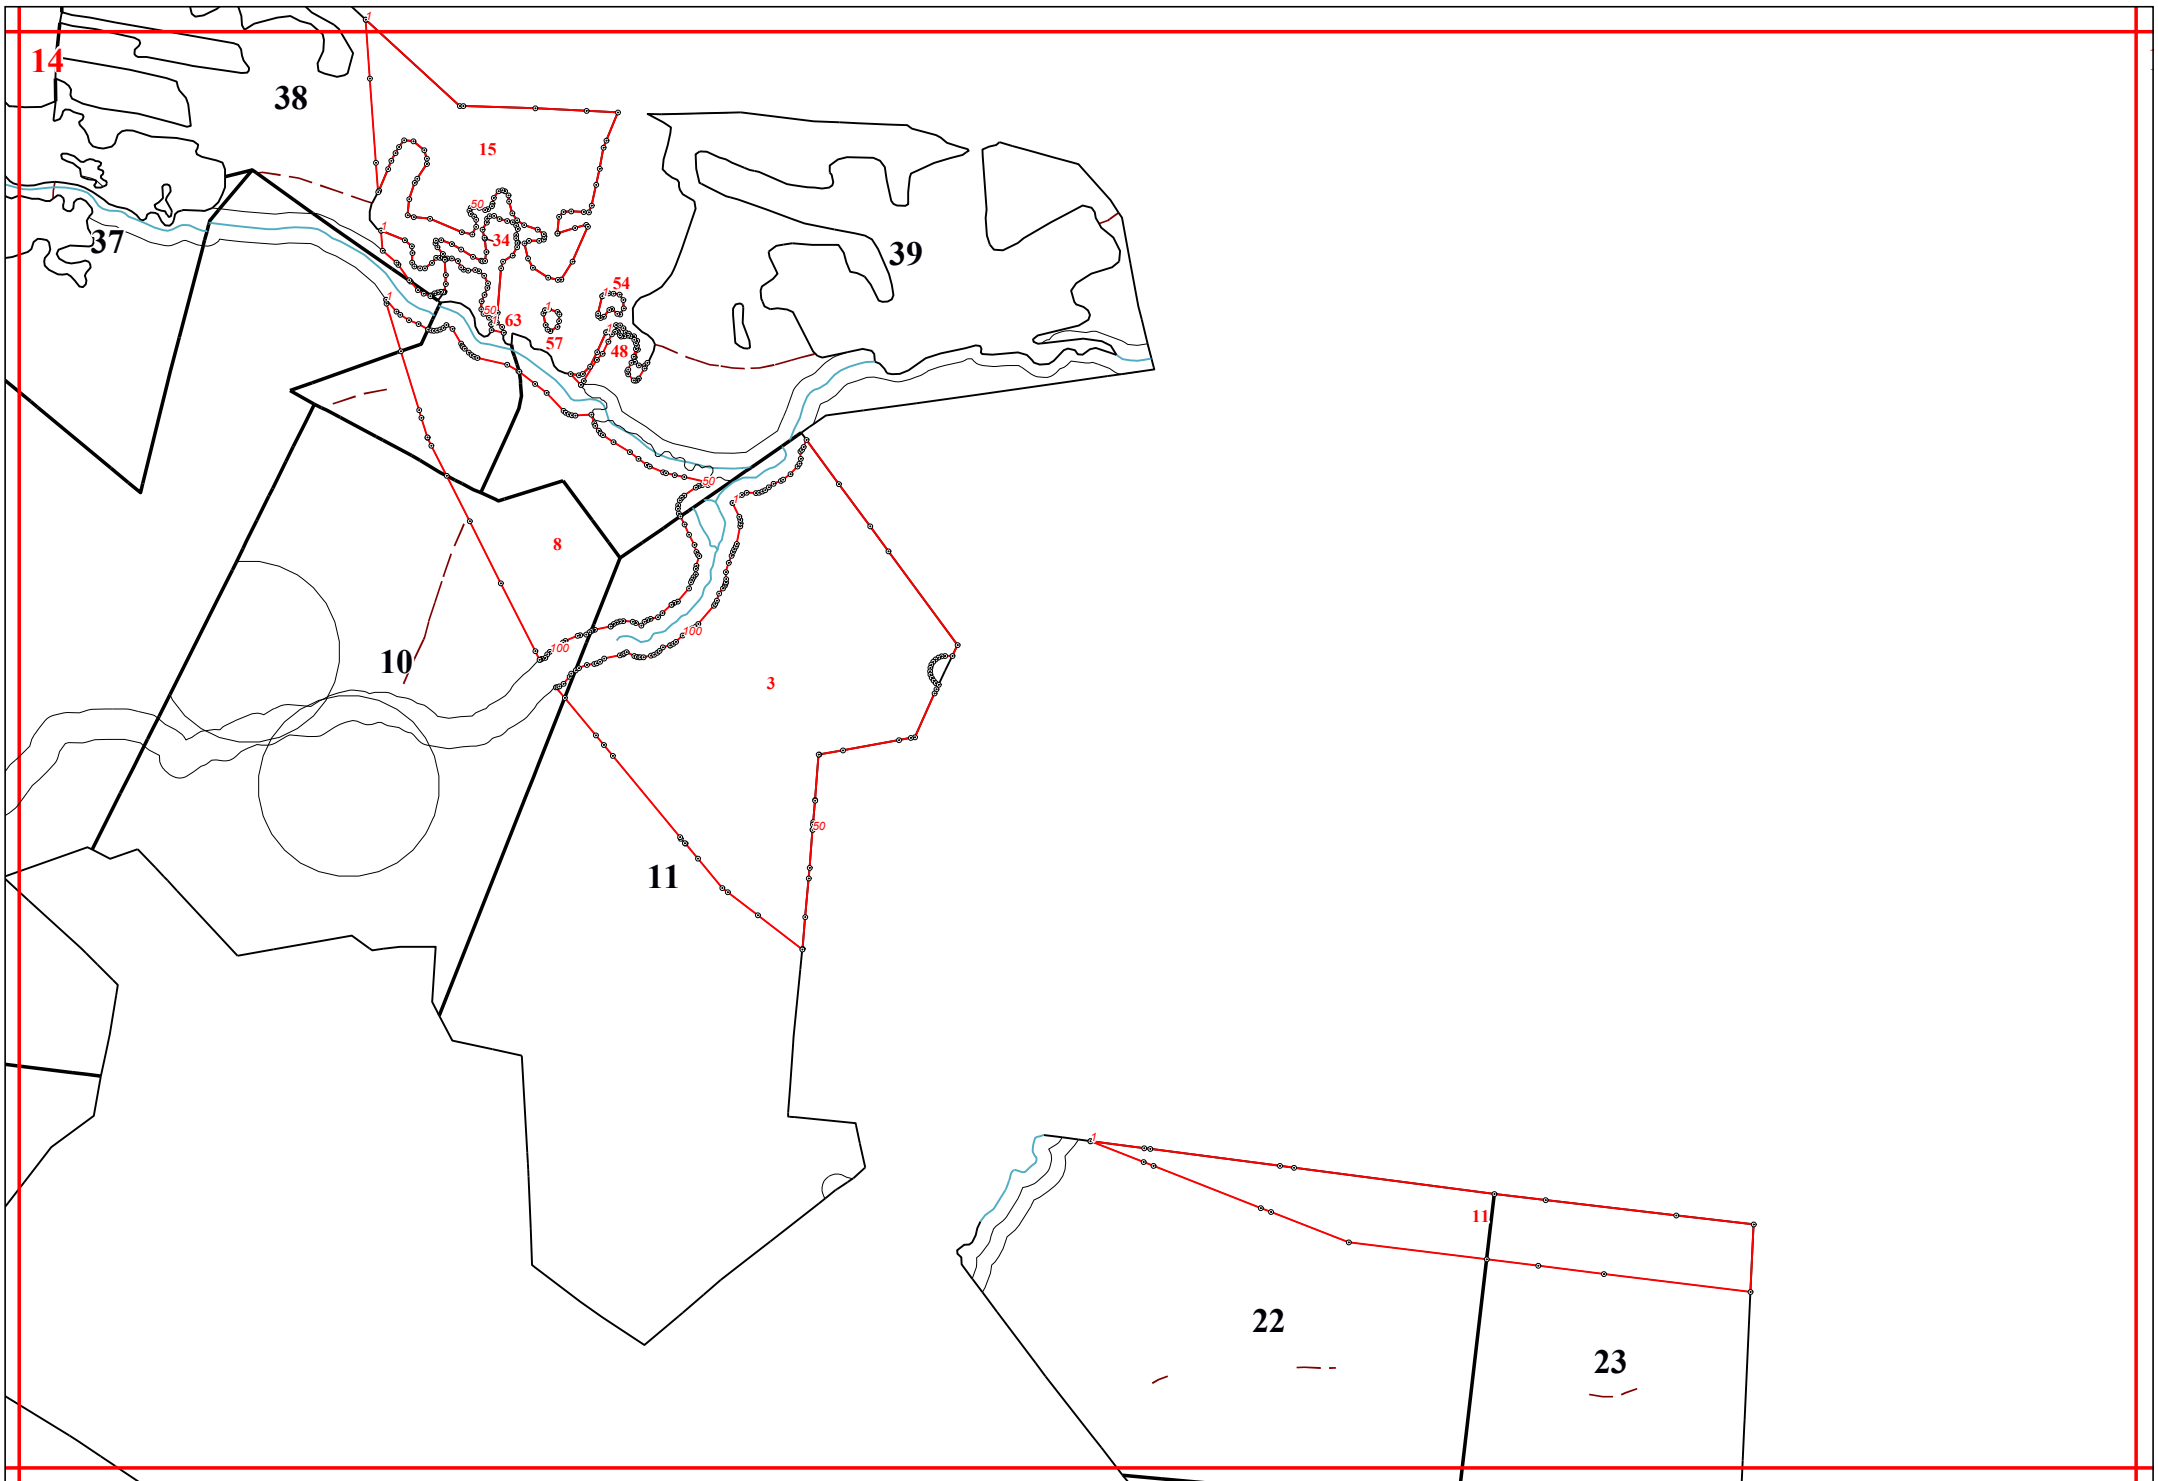

**Графическое описание местоположения границ земель, на которых располагаются ценные леса  
(запретные полосы лесов, расположенные вдоль водных объектов), на территории  
Заресского участкового лесничества Юхновского лесничества Калужской области**

Приложение № 16 к приказу Рослесхоза  
от 28.02.2023 № 269

4

21

100

63

73

72

74