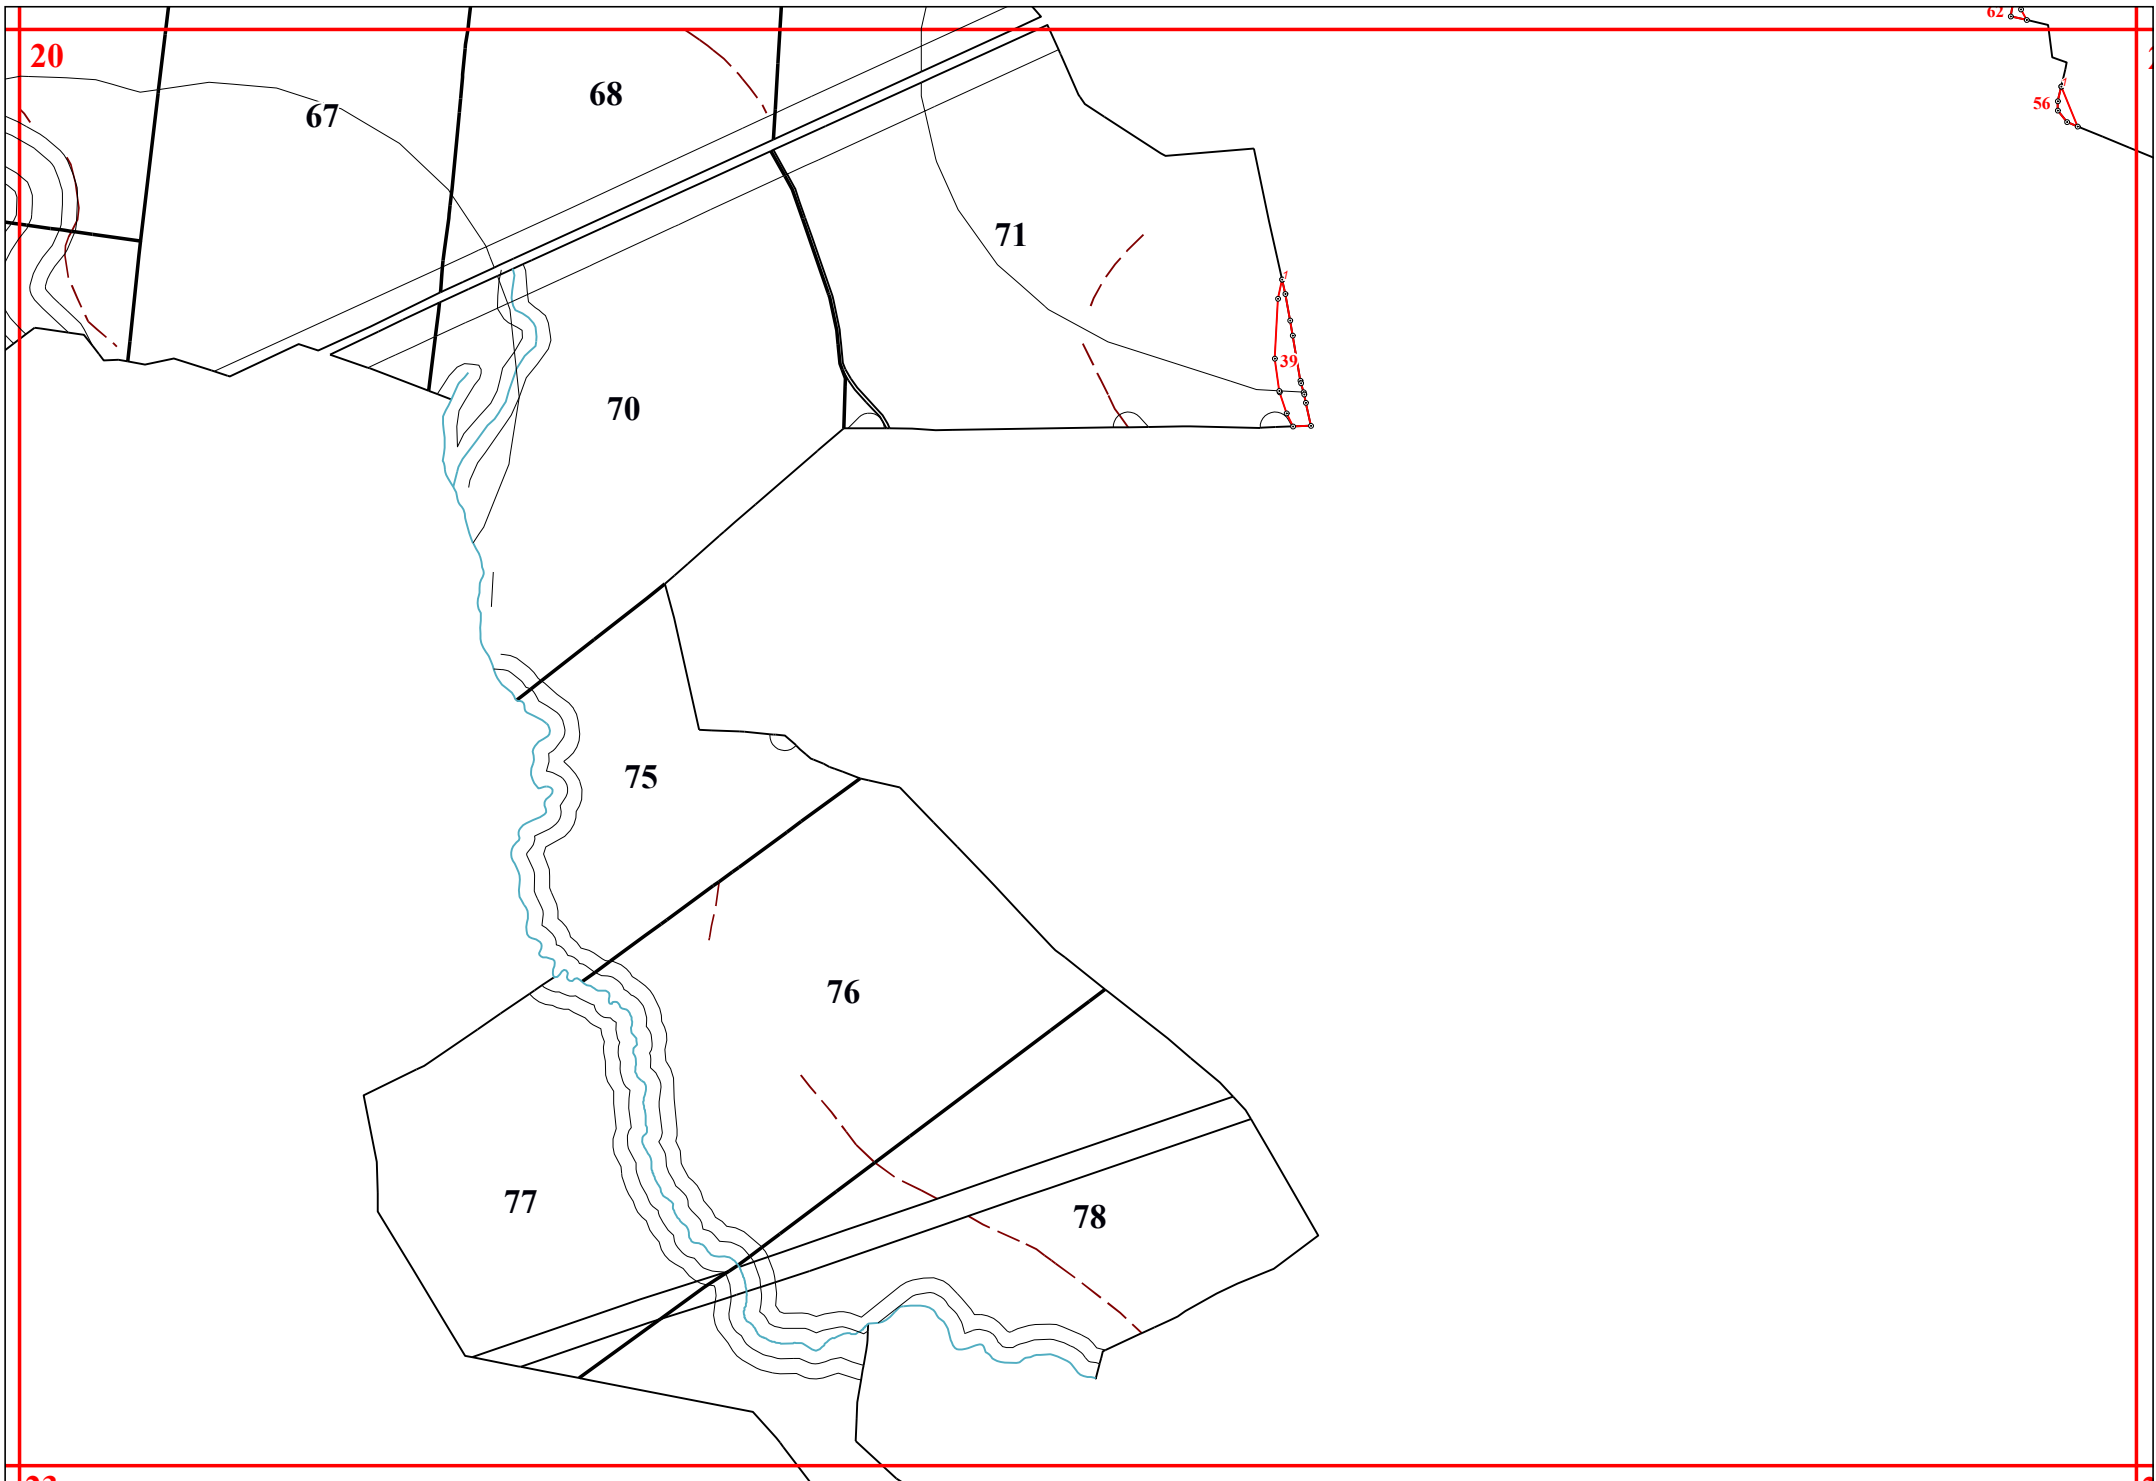

**Графическое описание местоположения границ земель, на которых располагаются ценные леса  
(запретные полосы лесов, расположенные вдоль водных объектов), на территории  
Заресского участкового лесничества Юхновского лесничества Калужской области**

Приложение № 16 к приказу Рослесхоза  
от 28.02.2023 № 269

4

21

100

63

73

72

74