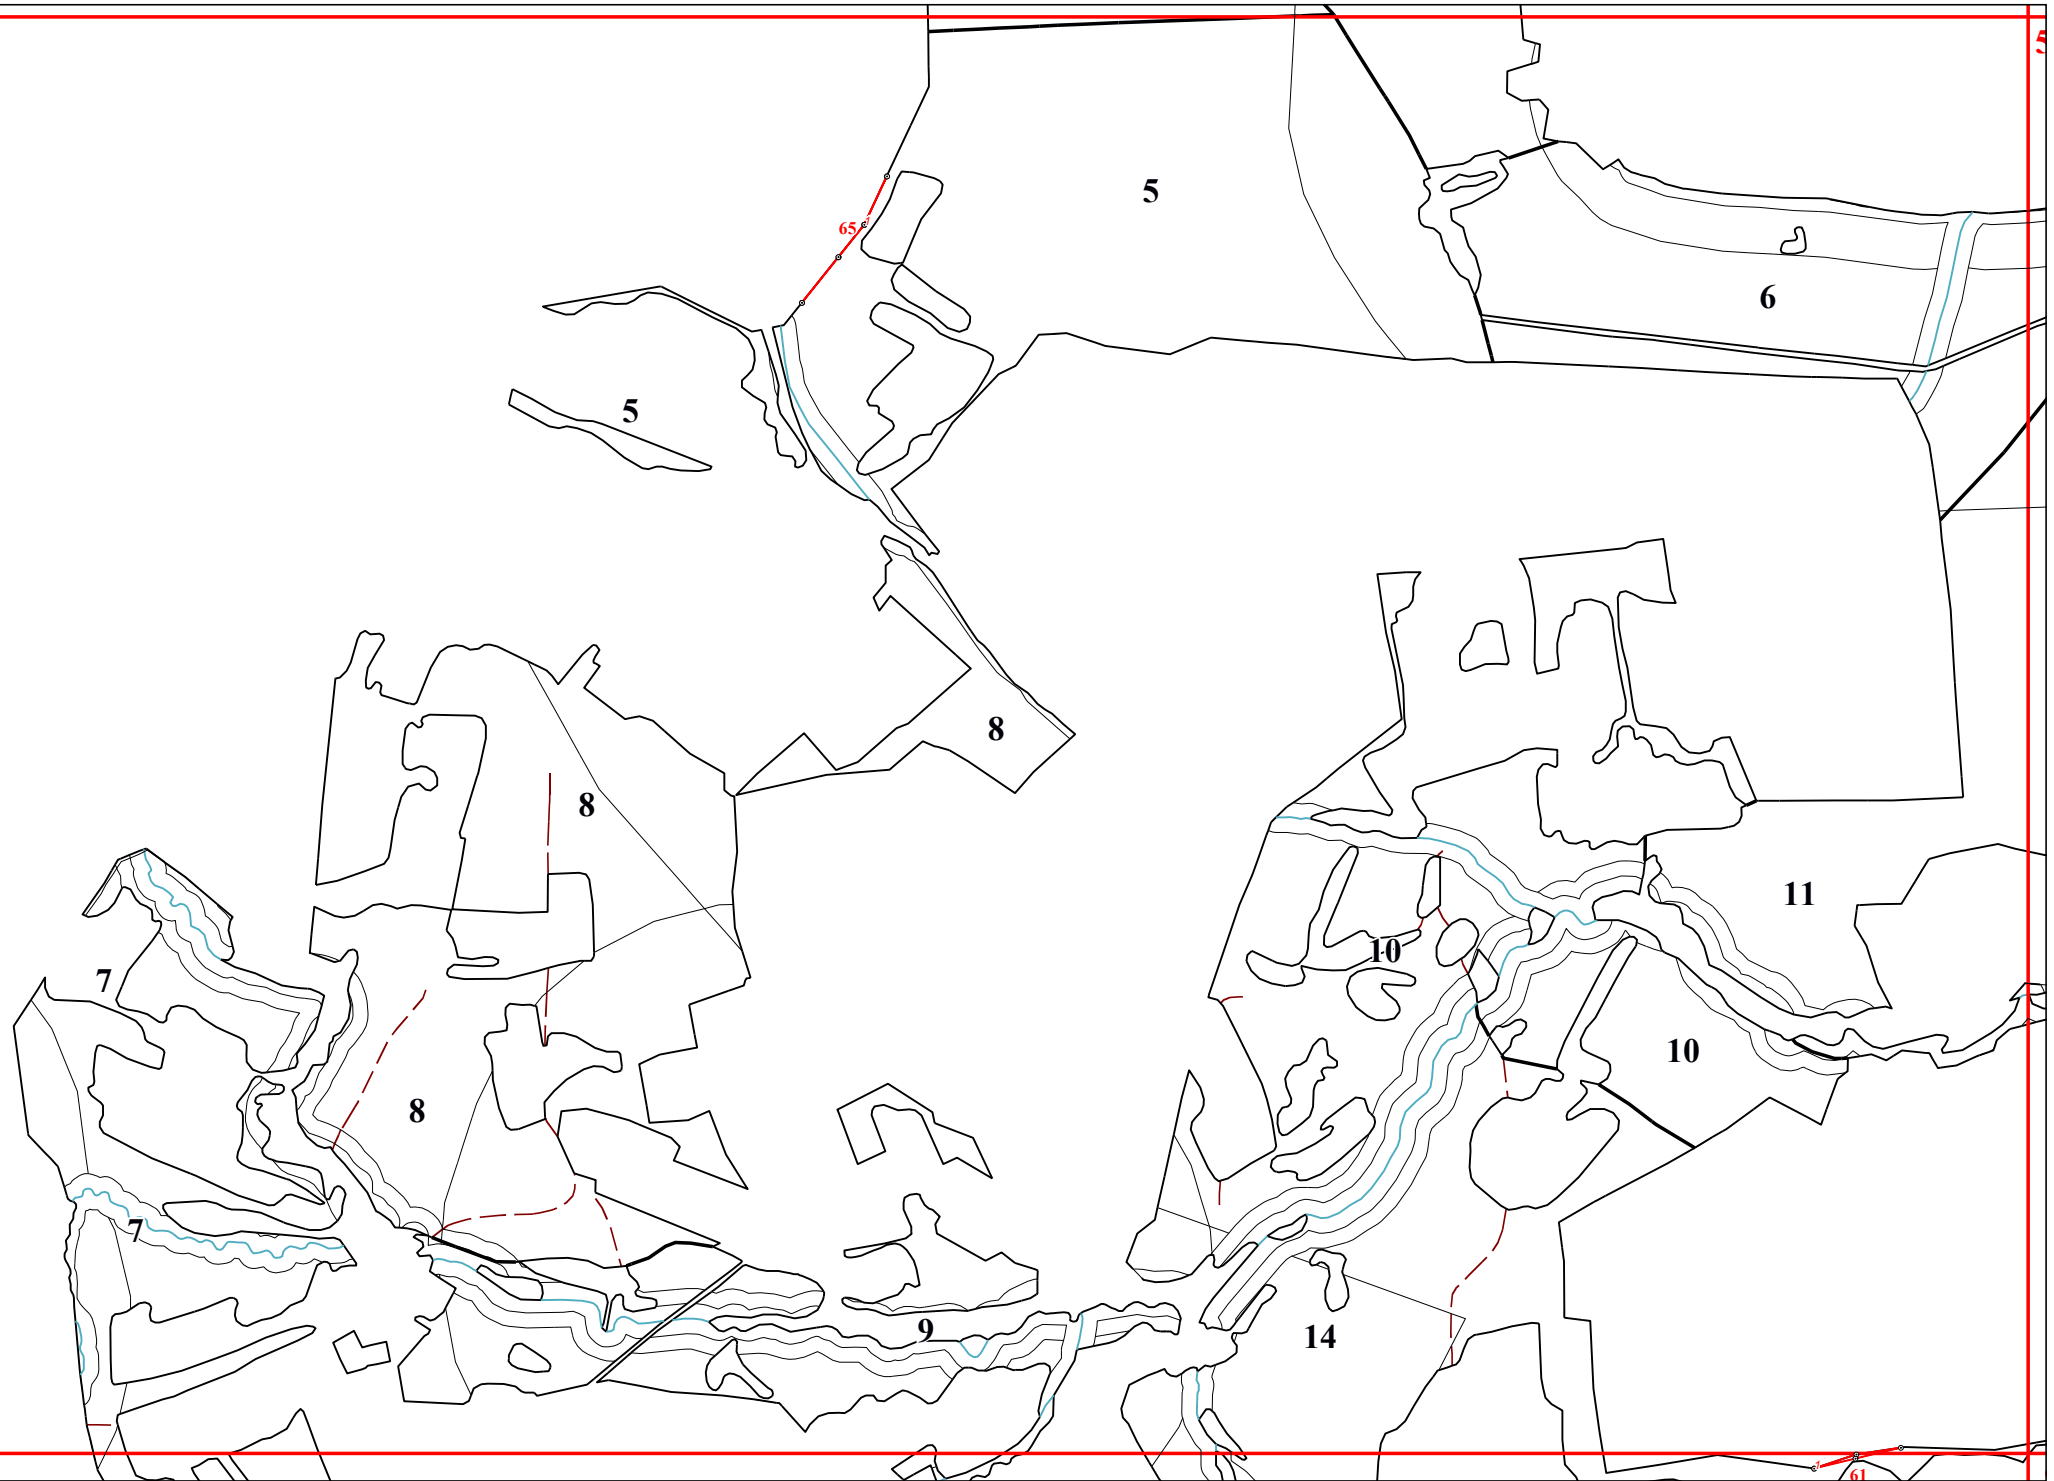

**Графическое описание местоположения границ земель, на которых располагаются ценные леса  
(запретные полосы лесов, расположенные вдоль водных объектов), на территории  
Заресского участкового лесничества Юхновского лесничества Калужской области**

Приложение № 16 к приказу Рослесхоза  
от 28.02.2023 № 269

4

21

100

63

73

72

74