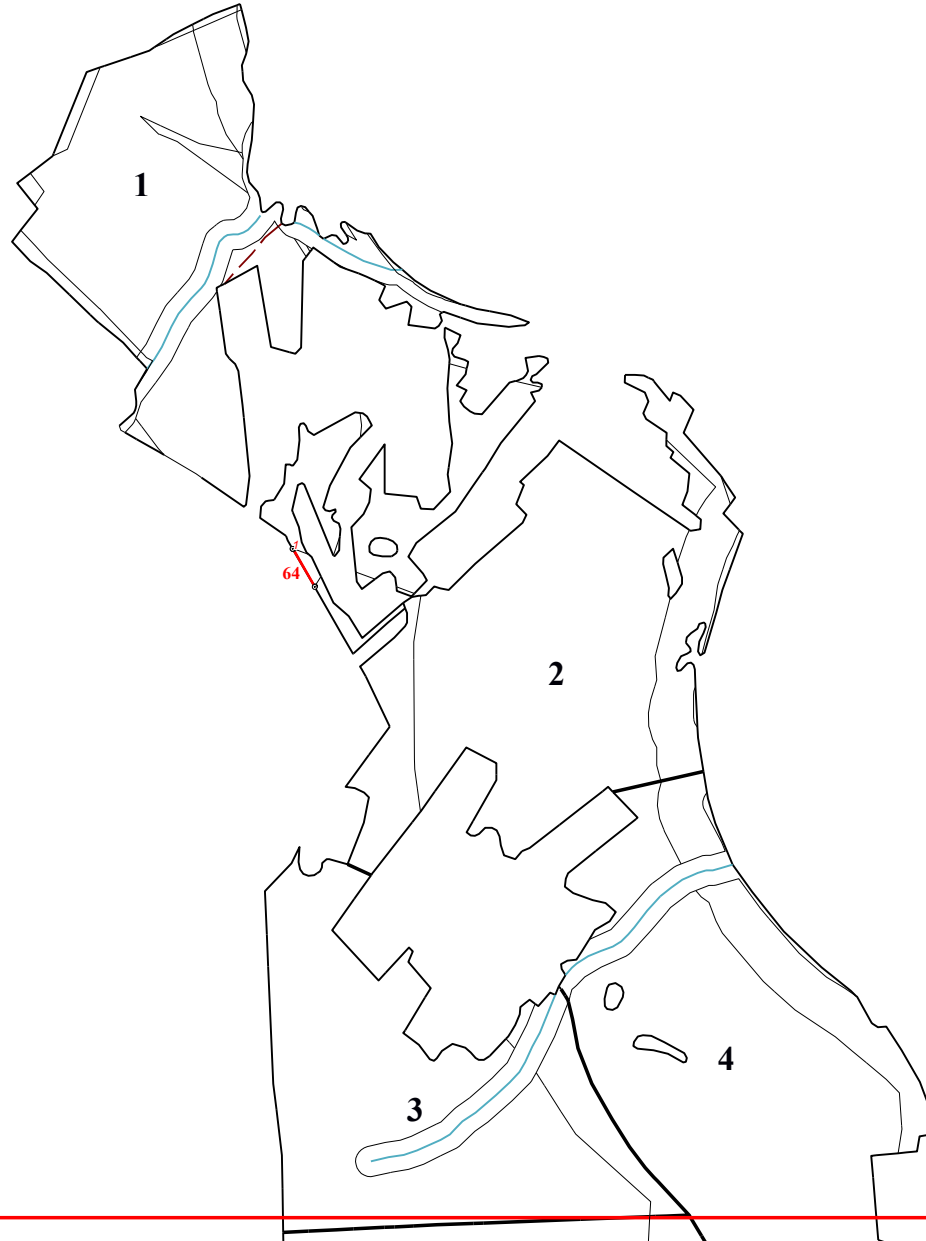

**Графическое описание местоположения границ земель, на которых располагаются ценные леса  
(запретные полосы лесов, расположенные вдоль водных объектов), на территории  
Заресского участкового лесничества Юхновского лесничества Калужской области**

Приложение № 16 к приказу Рослесхоза  
от 28.02.2023 № 269

4

21

100

63

73

72

74