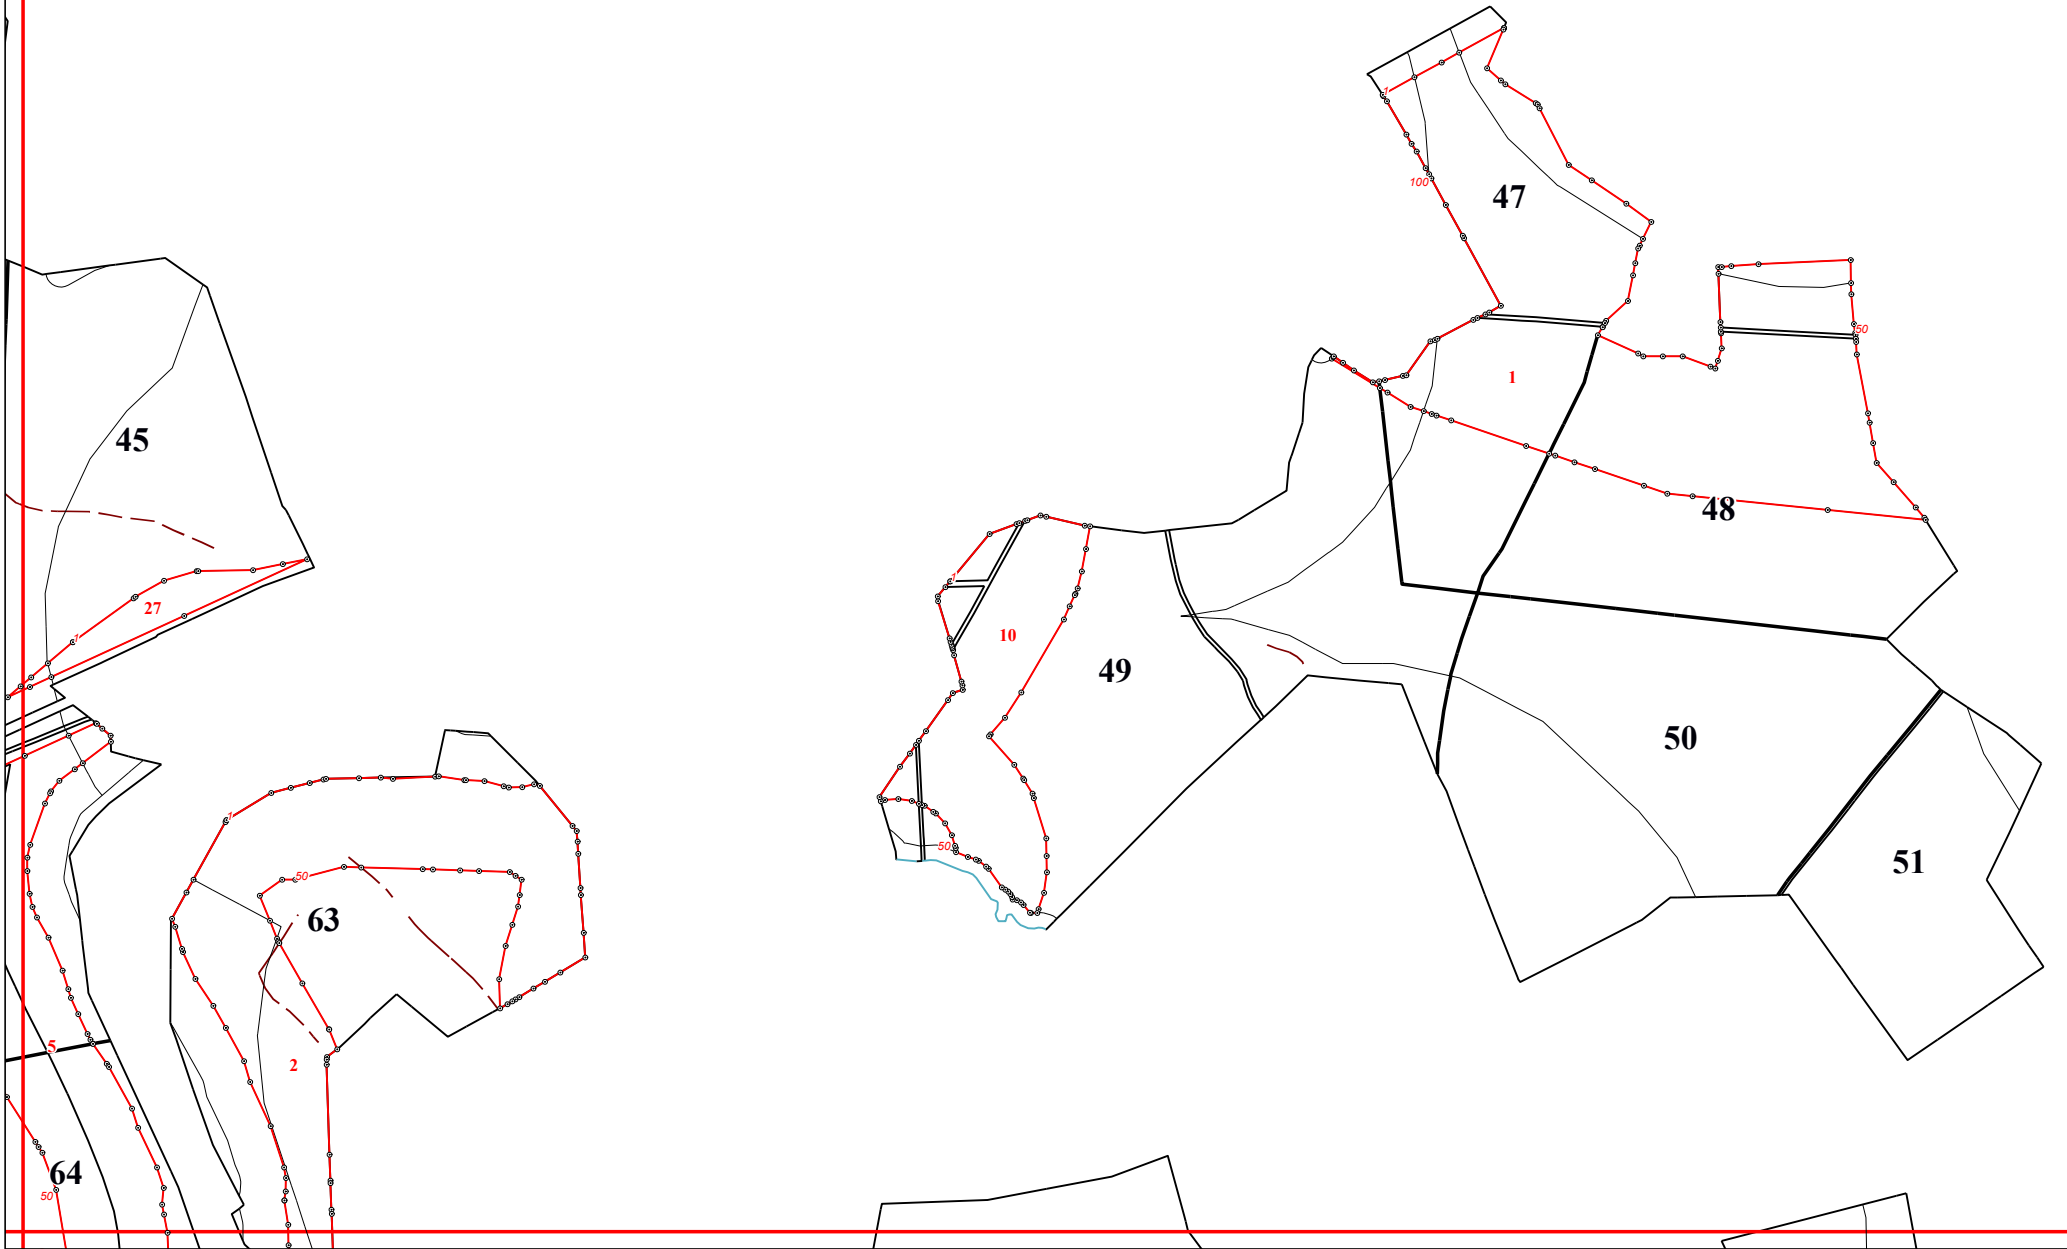

**Графическое описание местоположения границ земель, на которых располагаются ценные леса  
(запретные полосы лесов, расположенные вдоль водных объектов), на территории  
Заресского участкового лесничества Юхновского лесничества Калужской области**

Приложение № 16 к приказу Рослесхоза  
от 28.02.2023 № 269

4

21

100

63

73

72

74