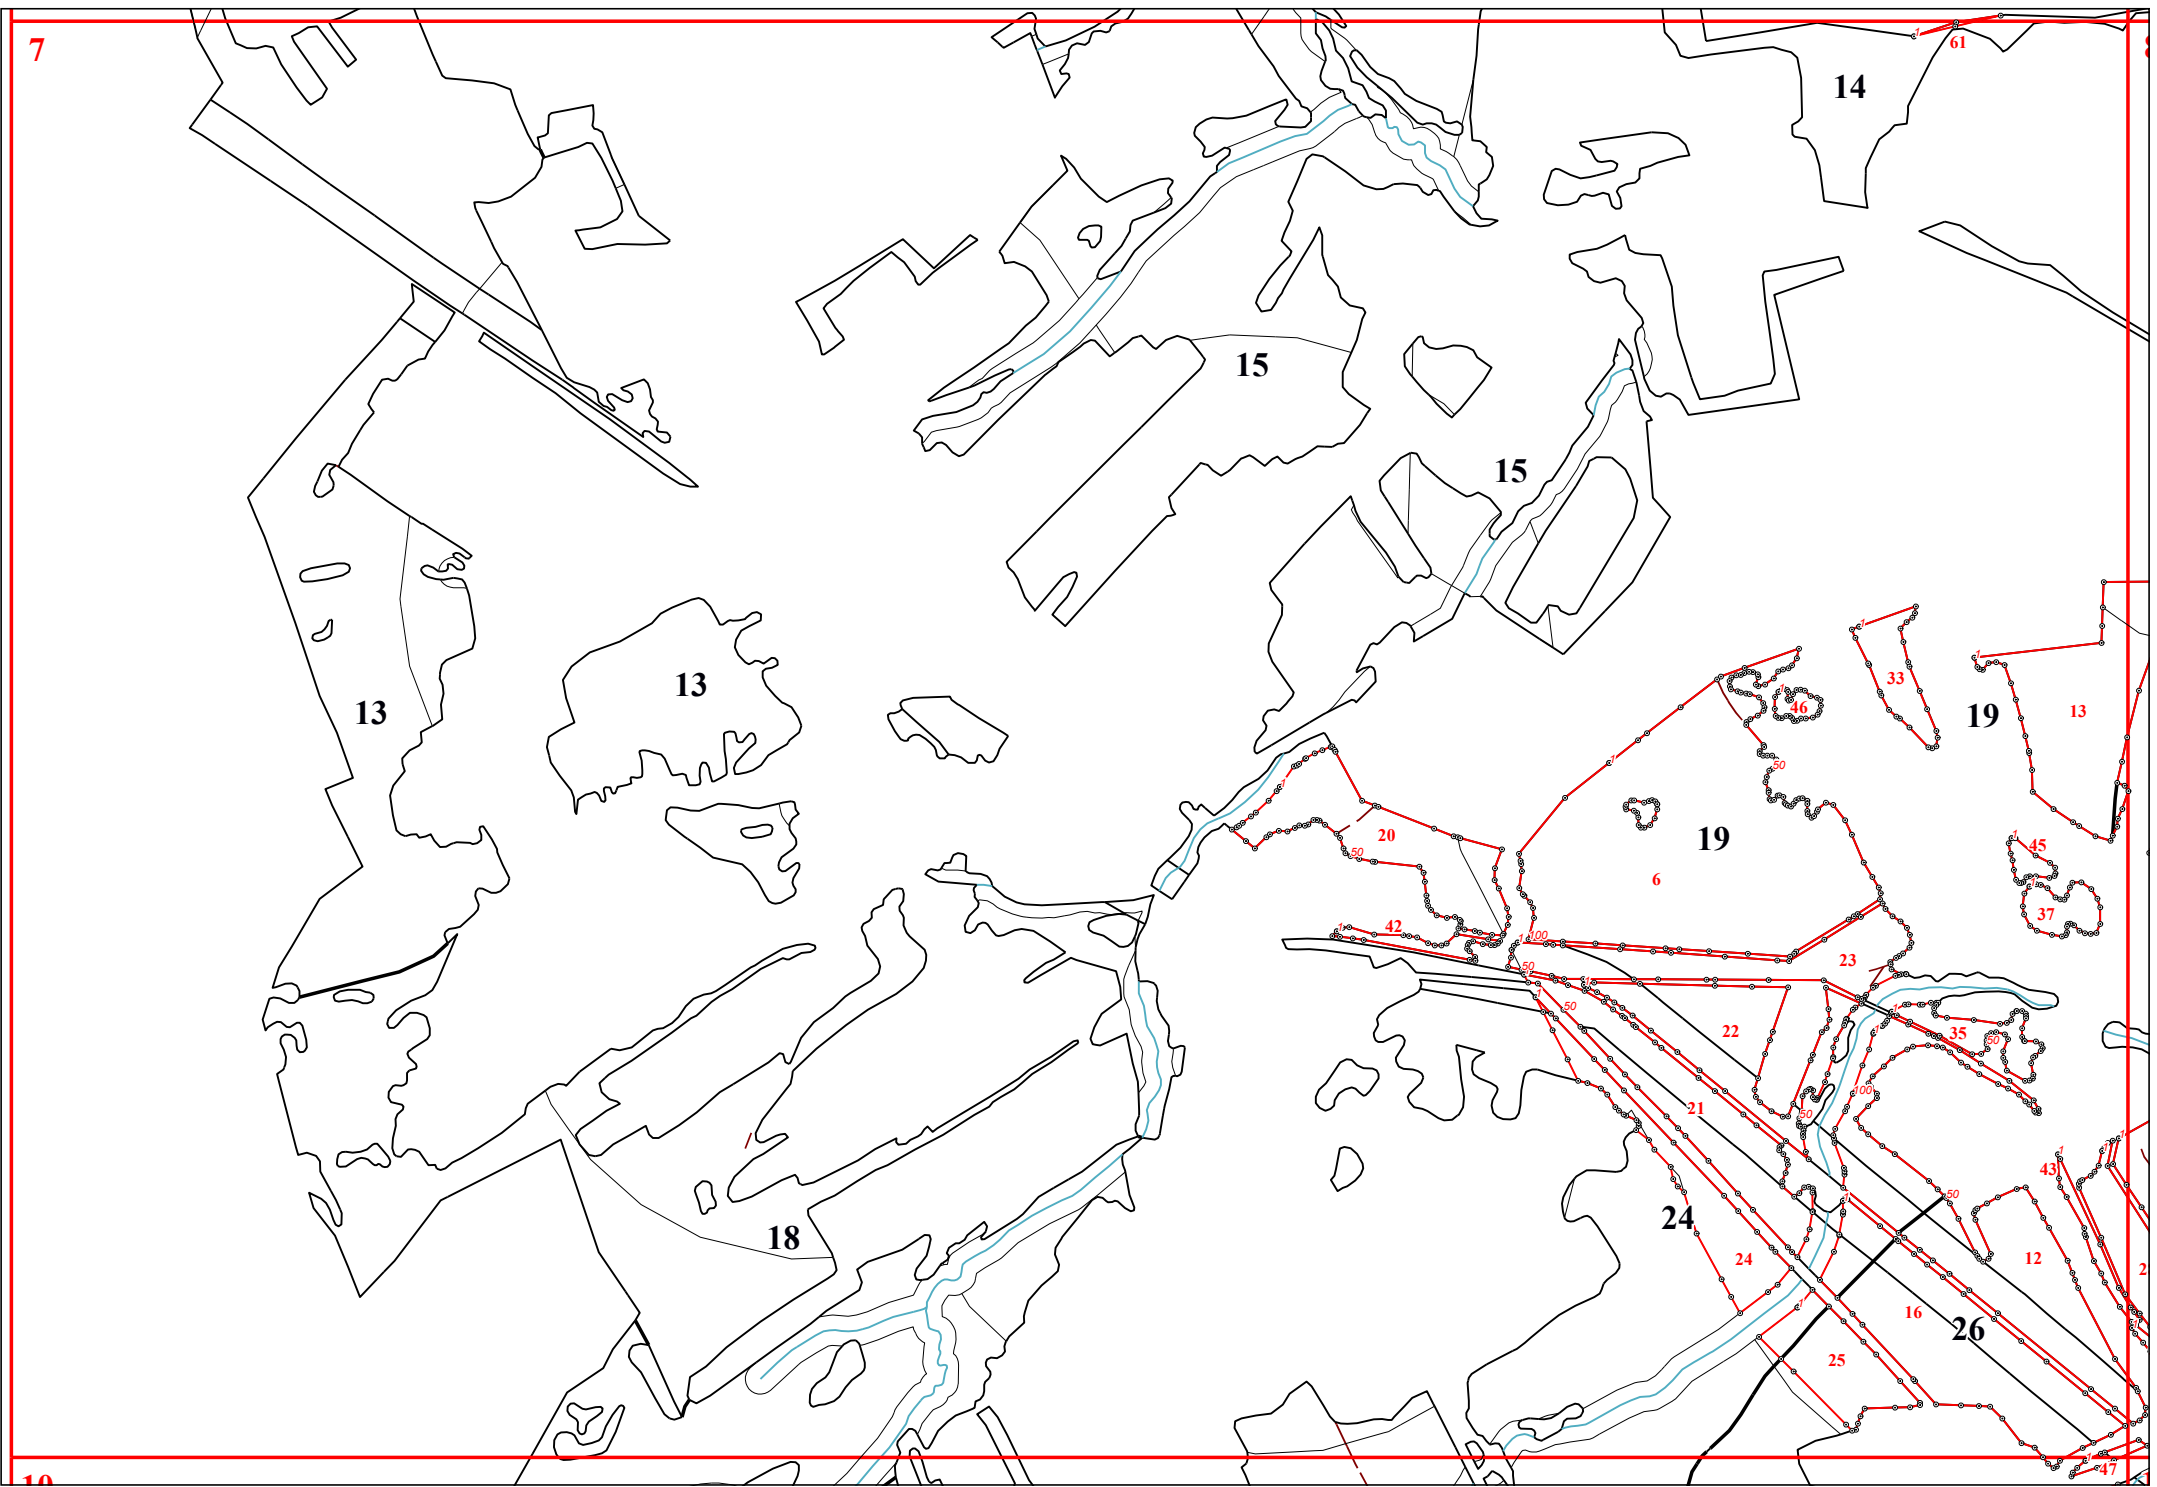

**Графическое описание местоположения границ земель, на которых располагаются ценные леса  
(запретные полосы лесов, расположенные вдоль водных объектов), на территории  
Заресского участкового лесничества Юхновского лесничества Калужской области**

Приложение № 16 к приказу Рослесхоза  
от 28.02.2023 № 269

4

21

100

63

73

72

74