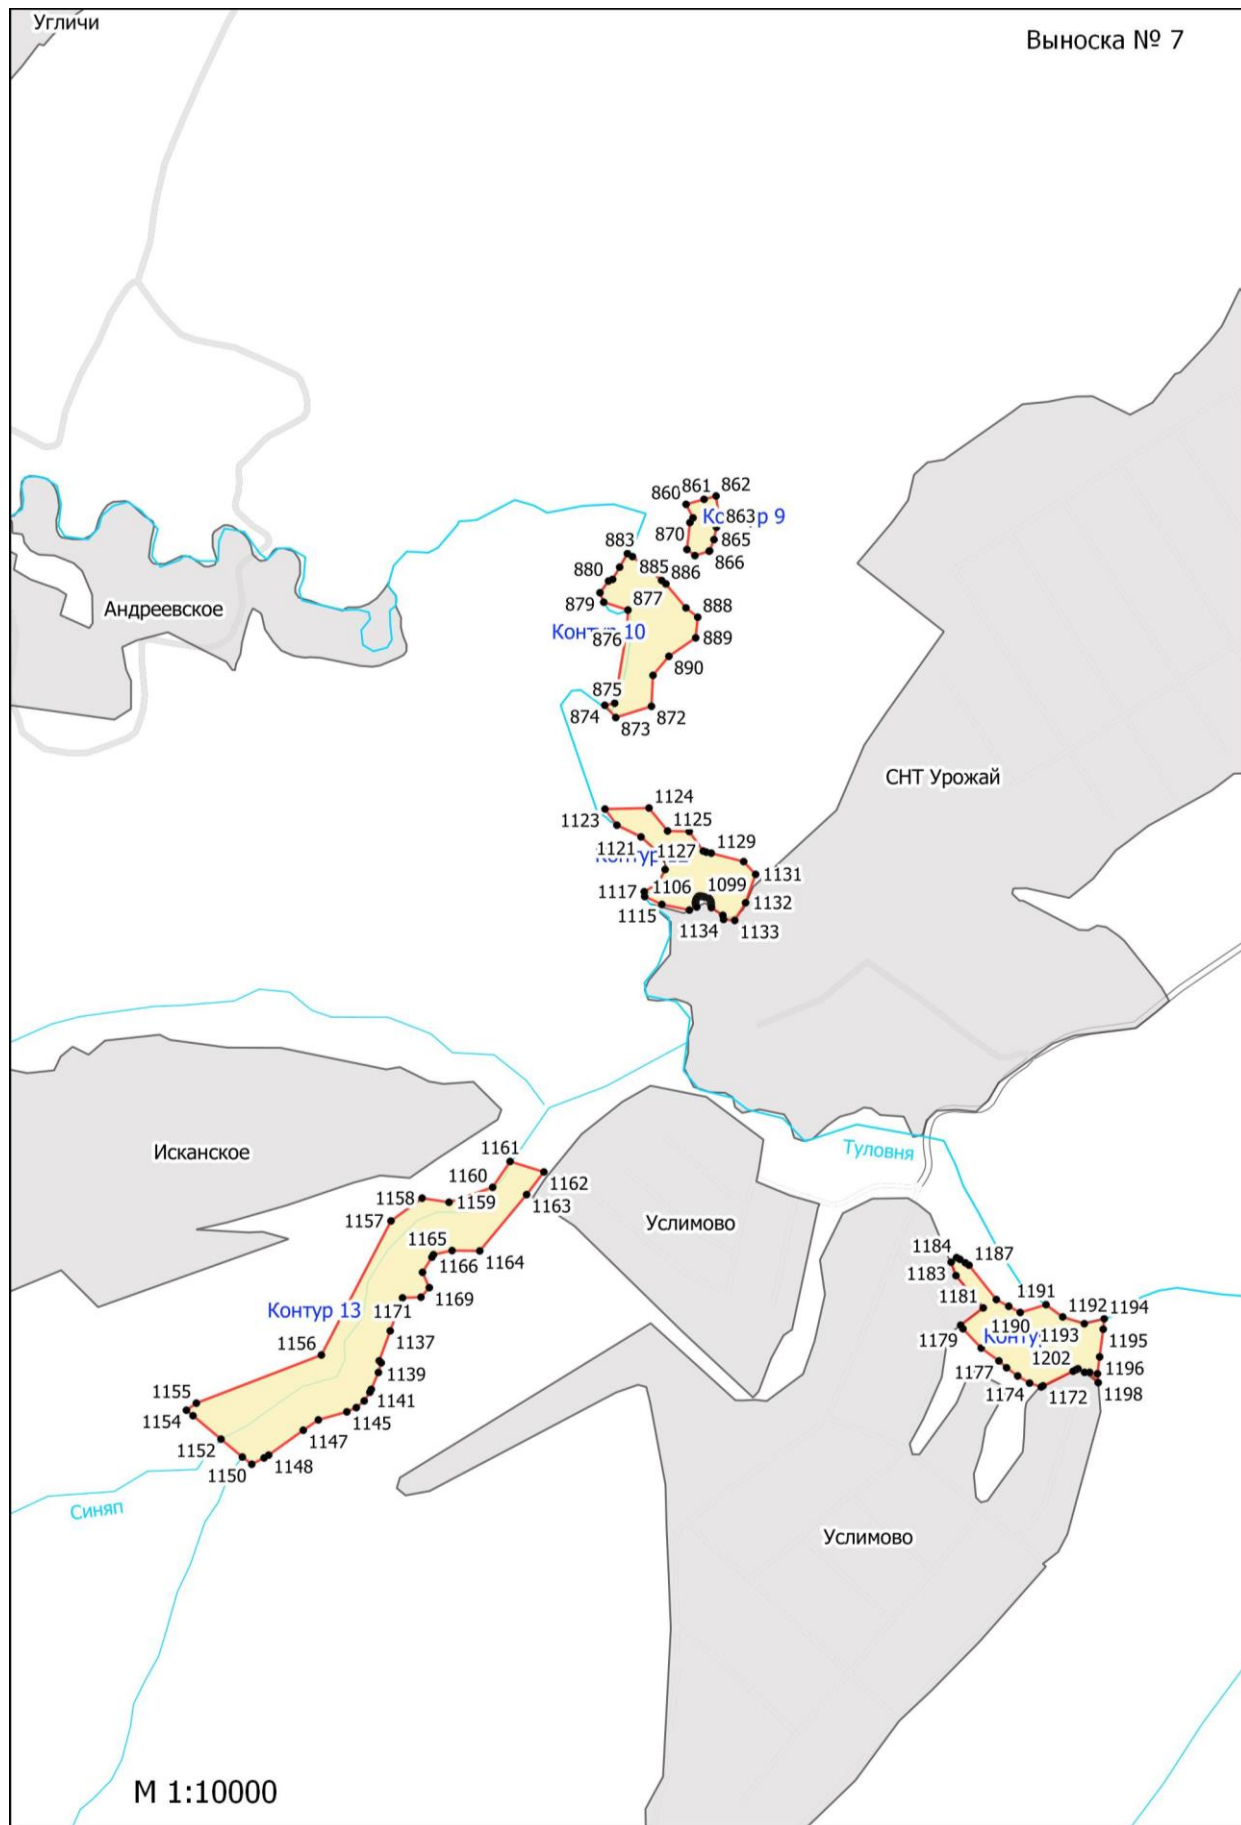

**Графическое описание местоположения границ земель, на которых  
располагаются леса, расположенные в водоохранных зонах, на территории  
Тарусского участкового лесничества Ферзиковского лесничества Калужской  
области**

М 1:10000

М 1:10000

Выноска № 18

Контур 26

Контур 27

Ладыжино

М 1:10000

Майская улица  
Головино

М 1:10000

Выноска № 27

Сивцево

Юрьменская Улица

Варваренки

Выноска № 28

Дорожная улица  
Центральная улица  
Вознесенье  
Парковая улица  
Школьная улица  
Солнечная улица

Макарово

Асоя

Дряща

М 1:10000

М 1:10000

Парсуково

Коломнино

M 1:10000

M 1:10000