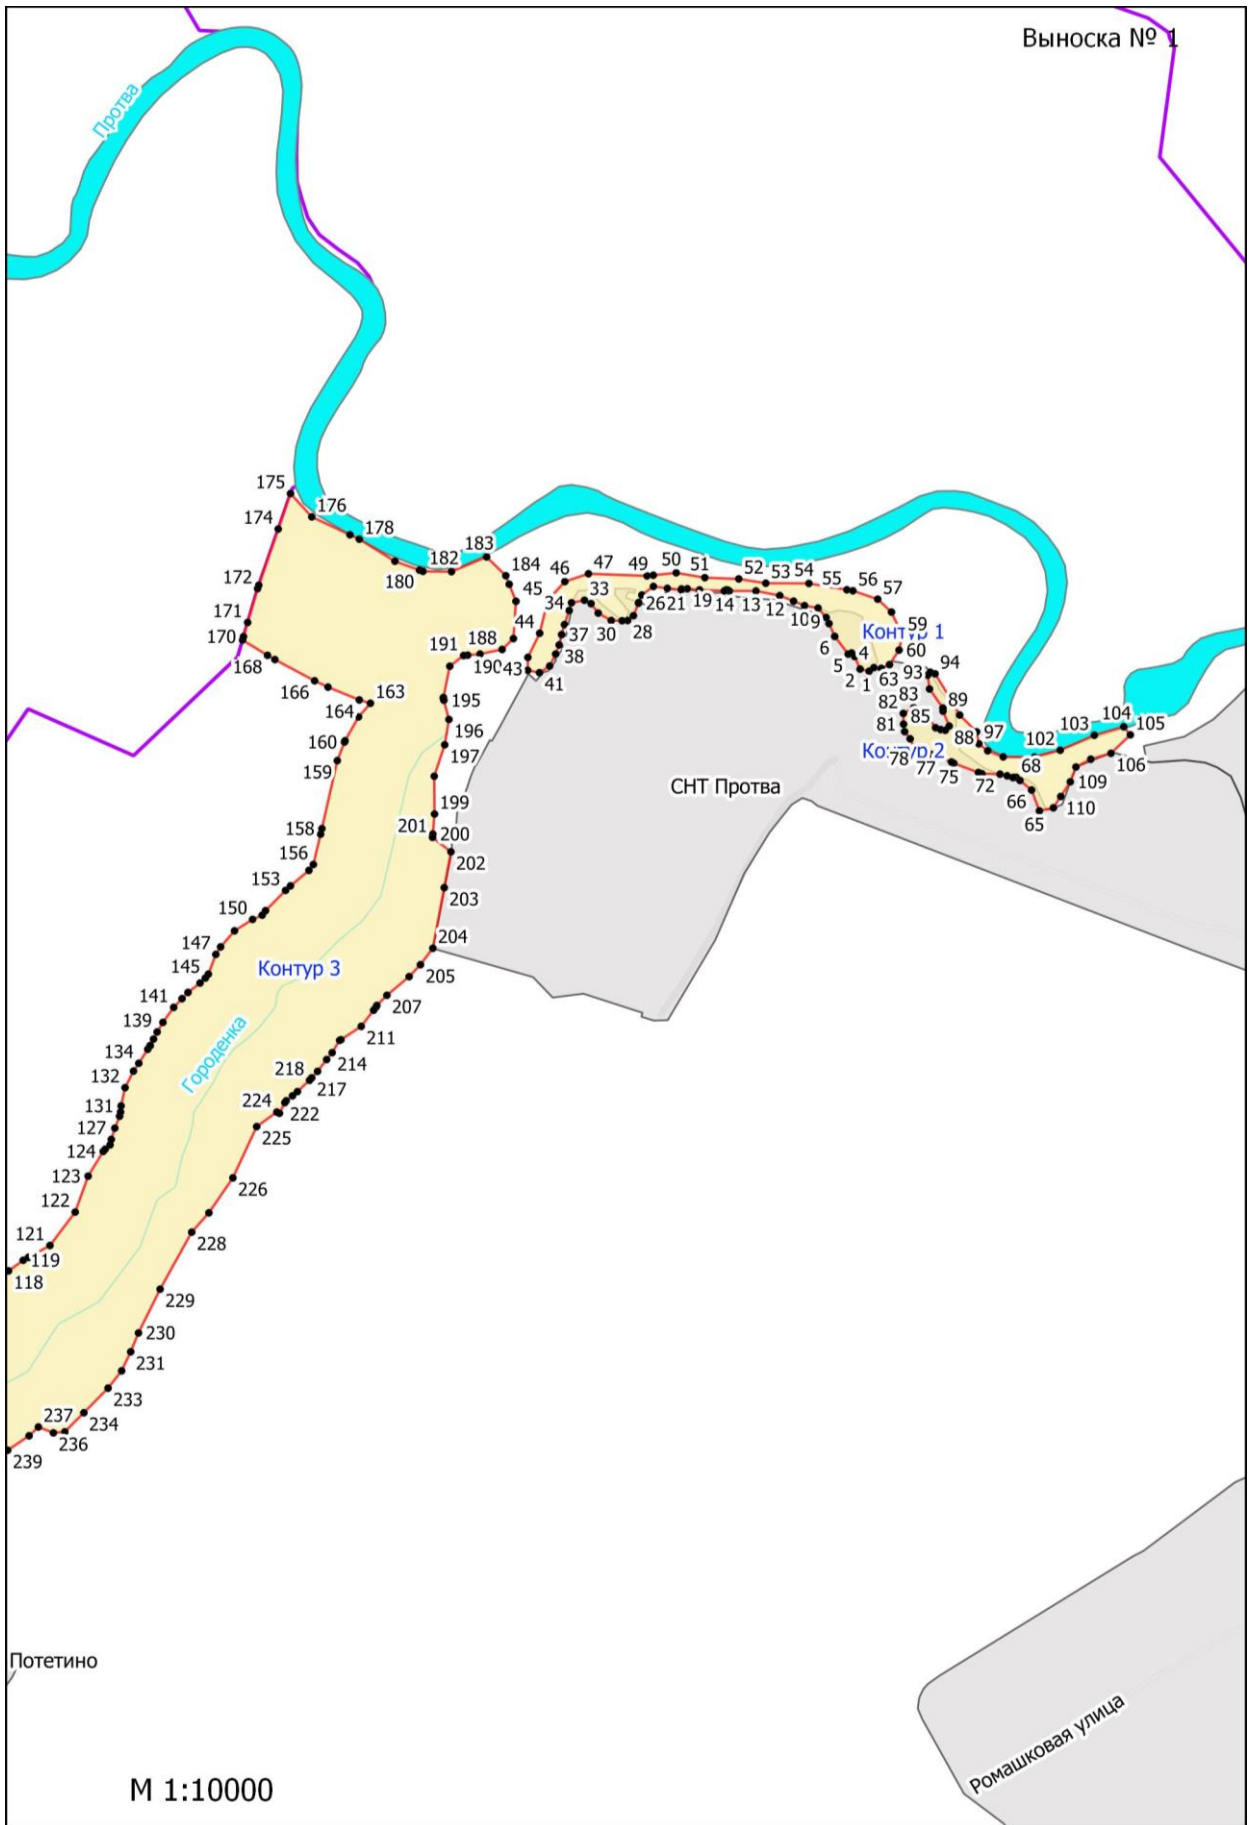

**Графическое описание местоположения границ земель, на которых  
располагаются леса, расположенные в водоохранных зонах, на территории  
Тарусского участкового лесничества Ферзиковского лесничества Калужской  
области**

М 1:10000

М 1:10000

Выноска № 18

Контур 26

Контур 27

Ладыжино

М 1:10000

Майская улица  
Головино

М 1:10000

Выноска № 27

Сивцево

Юрьменская Улица

Варваренки

Выноска № 28

Дорожная улица  
Центральная улица  
Вознесенье  
Парковая улица  
Школьная улица  
Солнечная улица

Макарово

Асоя

Дряща

М 1:10000

М 1:10000

Парсуково

Коломнино

M 1:10000

M 1:10000