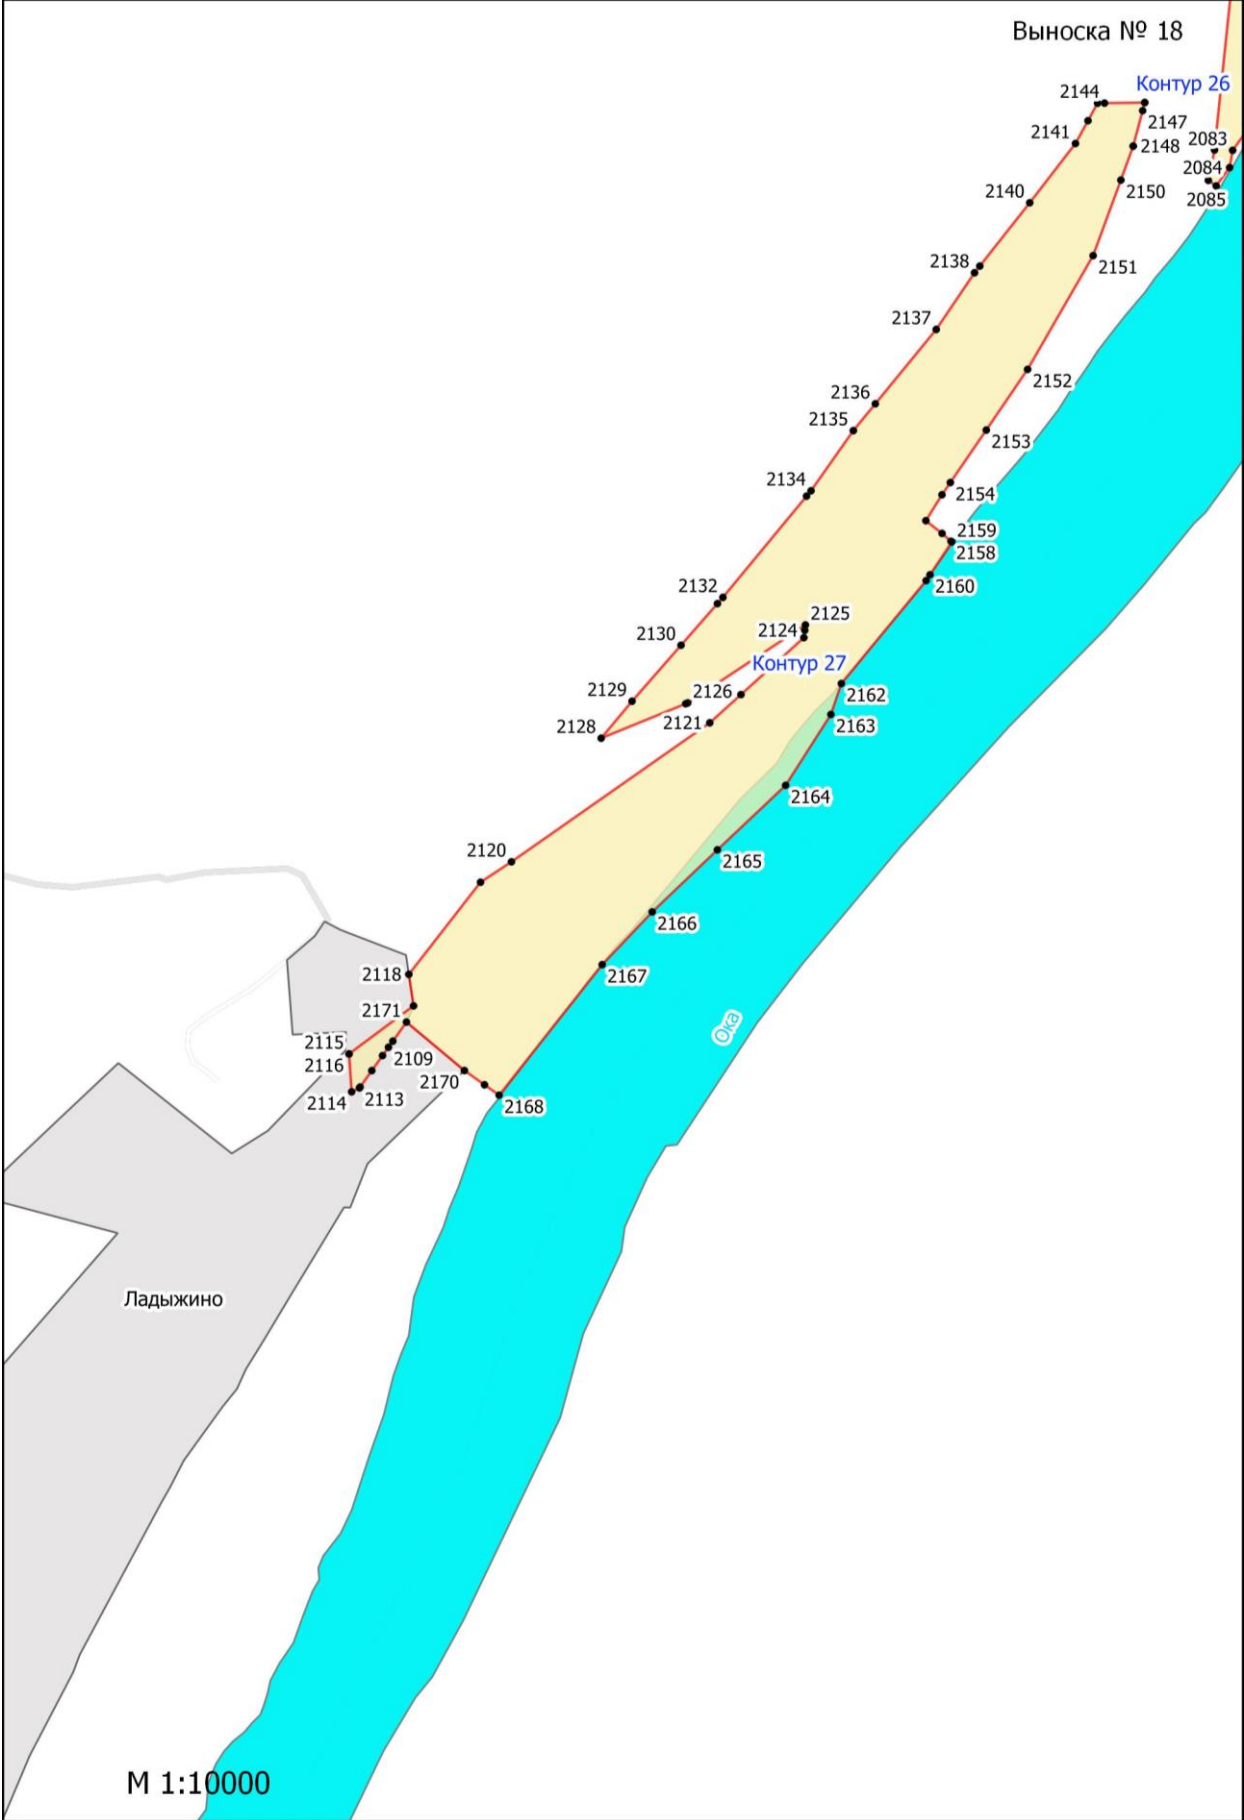

**Графическое описание местоположения границ земель, на которых  
располагаются леса, расположенные в водоохранных зонах, на территории  
Тарусского участкового лесничества Ферзиковского лесничества Калужской  
области**

М 1:10000

М 1:10000

Выноска № 18

Контур 26

Контур 27

Ладыжино

М 1:10000

Майская улица  
Головино

М 1:10000

Выноска № 27

Сивцево

Юрьменская Улица

Варваренки

Выноска № 28

Дорожная улица  
Центральная улица  
Вознесенье  
Парковая улица  
Школьная улица  
Солнечная улица

Макарово

Асоя

Дряща

М 1:10000

М 1:10000

Парсуково

Коломнино

M 1:10000

M 1:10000