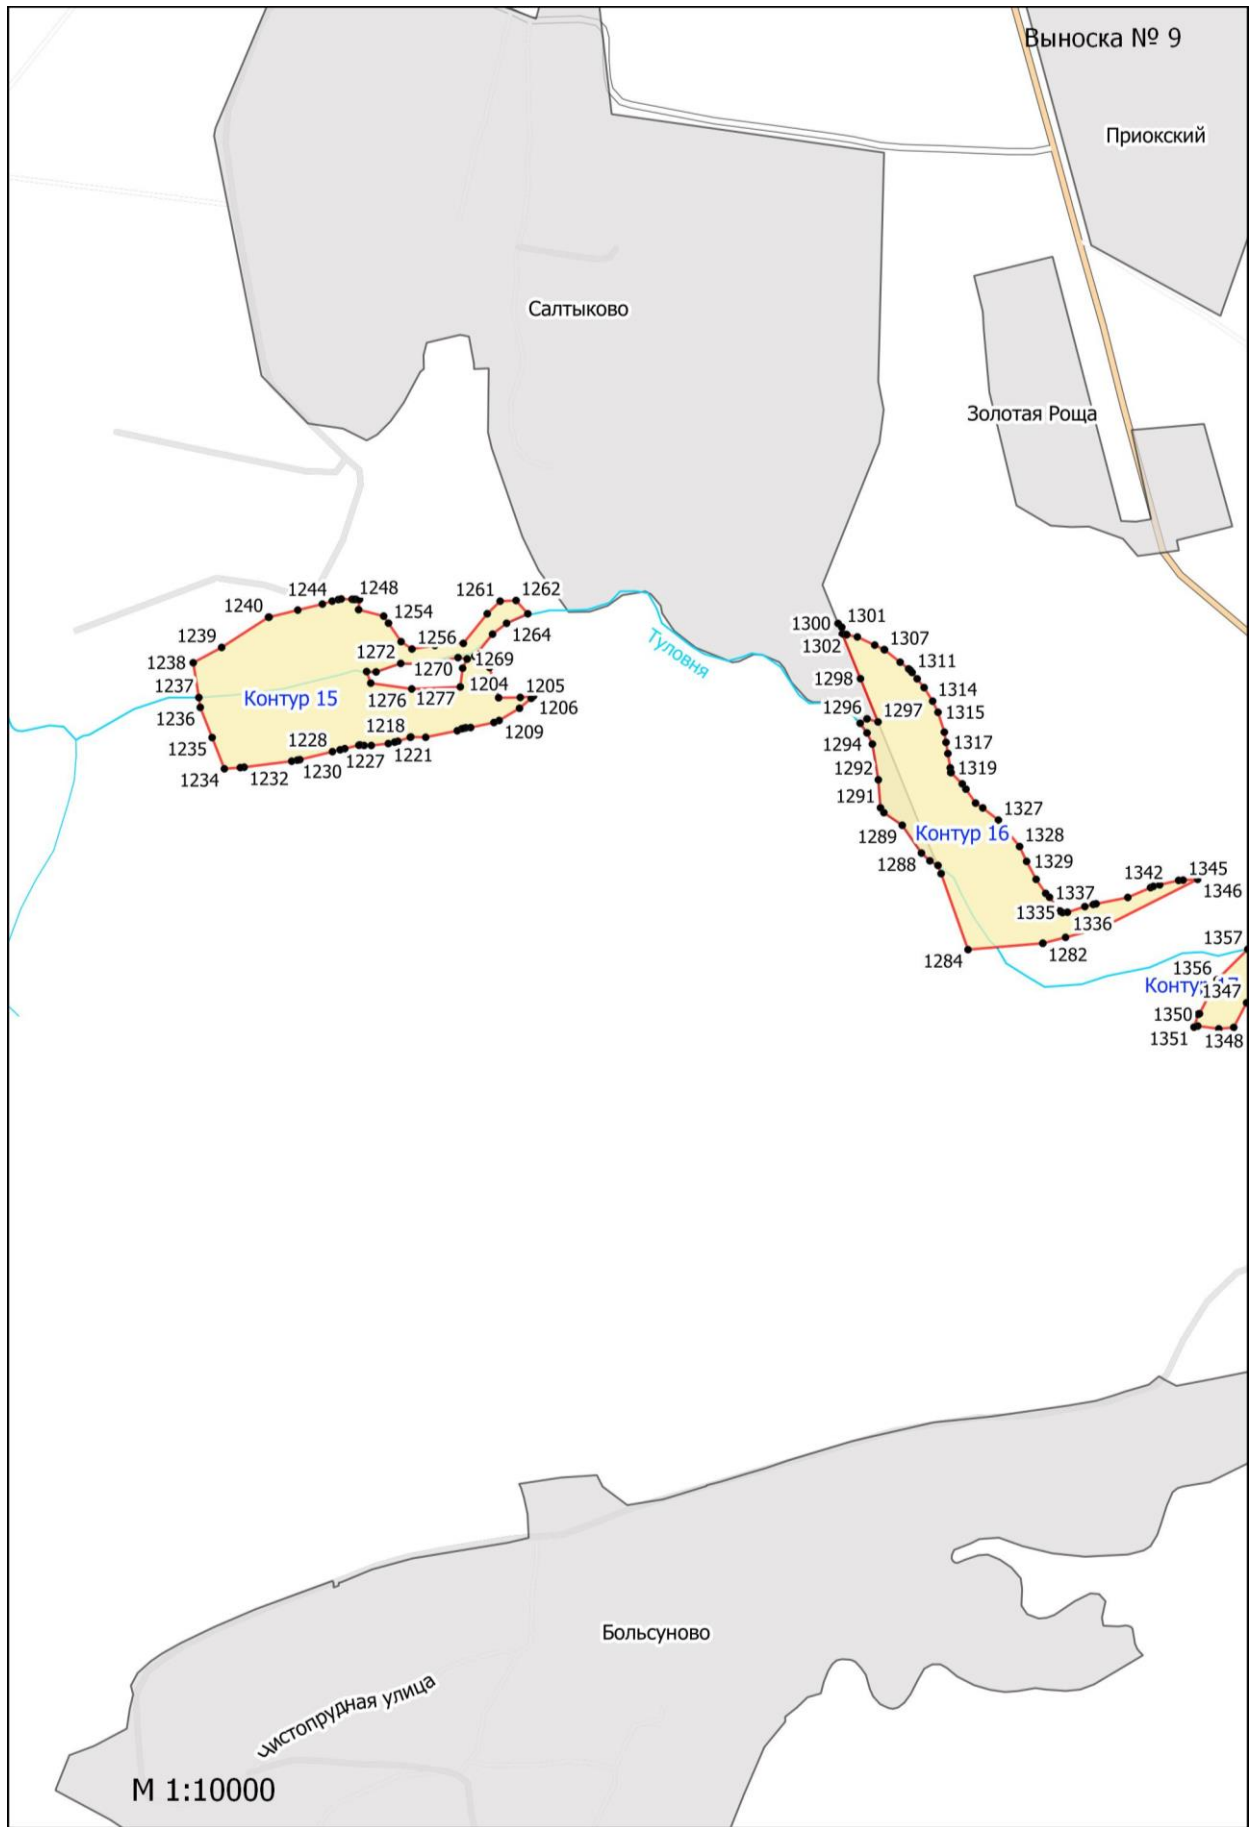

**Графическое описание местоположения границ земель, на которых  
располагаются леса, расположенные в водоохранных зонах, на территории  
Тарусского участкового лесничества Ферзиковского лесничества Калужской  
области**

М 1:10000

М 1:10000

Выноска № 18

Контур 26

Контур 27

Ладыжино

М 1:10000

Майская улица  
Головино

М 1:10000

Выноска № 27

Сивцево

Юрьменская Улица

Варваренки

Выноска № 28

Дорожная улица  
Центральная улица  
Вознесенье  
Парковая улица  
Школьная улица  
Солнечная улица

Макарово

Асоя

Дряща

М 1:10000

М 1:10000

Парсуково

Коломнино

M 1:10000

M 1:10000