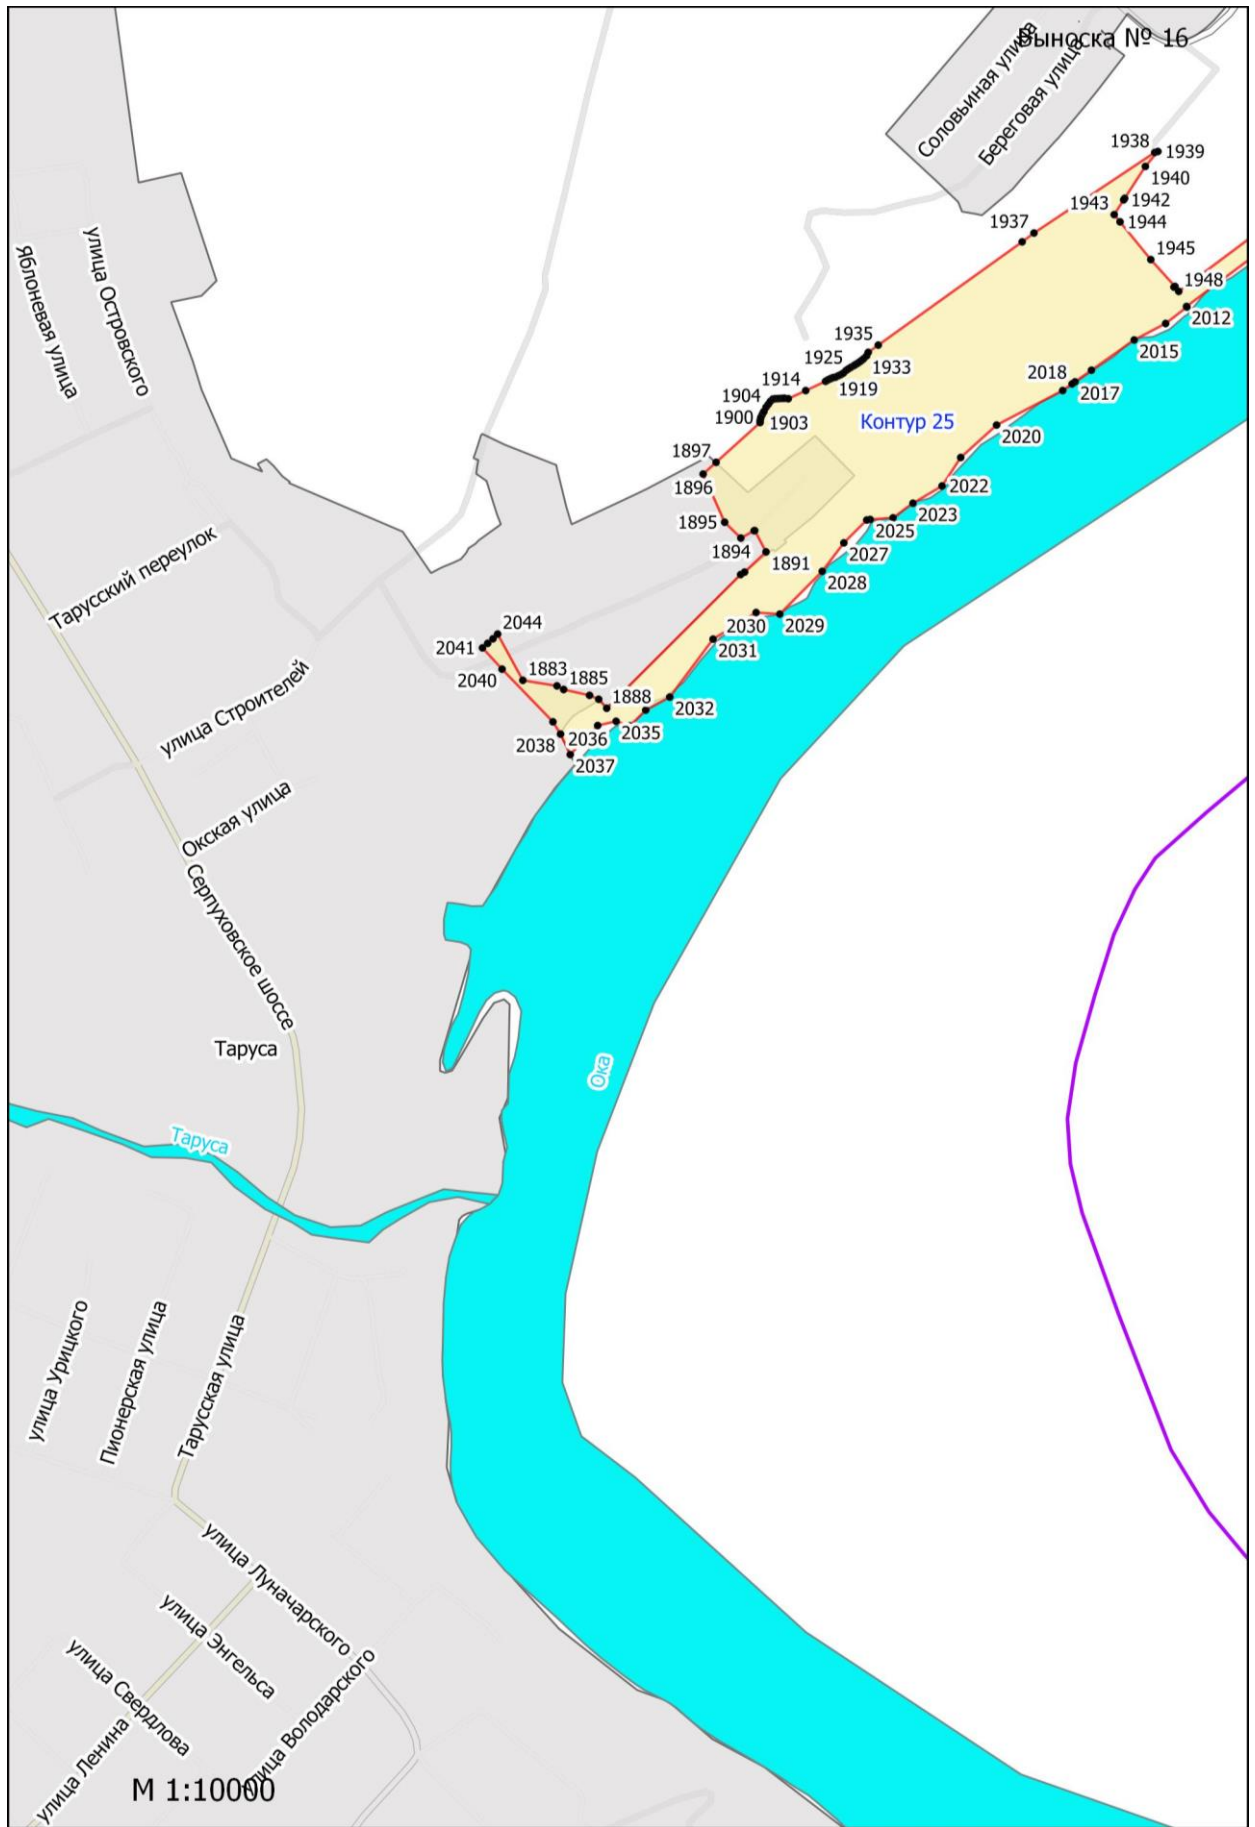

**Графическое описание местоположения границ земель, на которых  
располагаются леса, расположенные в водоохранных зонах, на территории  
Тарусского участкового лесничества Ферзиковского лесничества Калужской  
области**

М 1:10000

М 1:10000

Выноска № 18

Контур 26

Контур 27

Ладыжино

М 1:10000

Майская улица  
Головино

М 1:10000

Выноска № 27

Сивцево

Юрьменская Улица

Варваренки

Выноска № 28

Дорожная улица  
Центральная улица  
Вознесенье  
Парковая улица  
Школьная улица  
Солнечная улица

Макарово

Асоя

Дряща

М 1:10000

М 1:10000

Парсуково

Коломнино

M 1:10000

M 1:10000