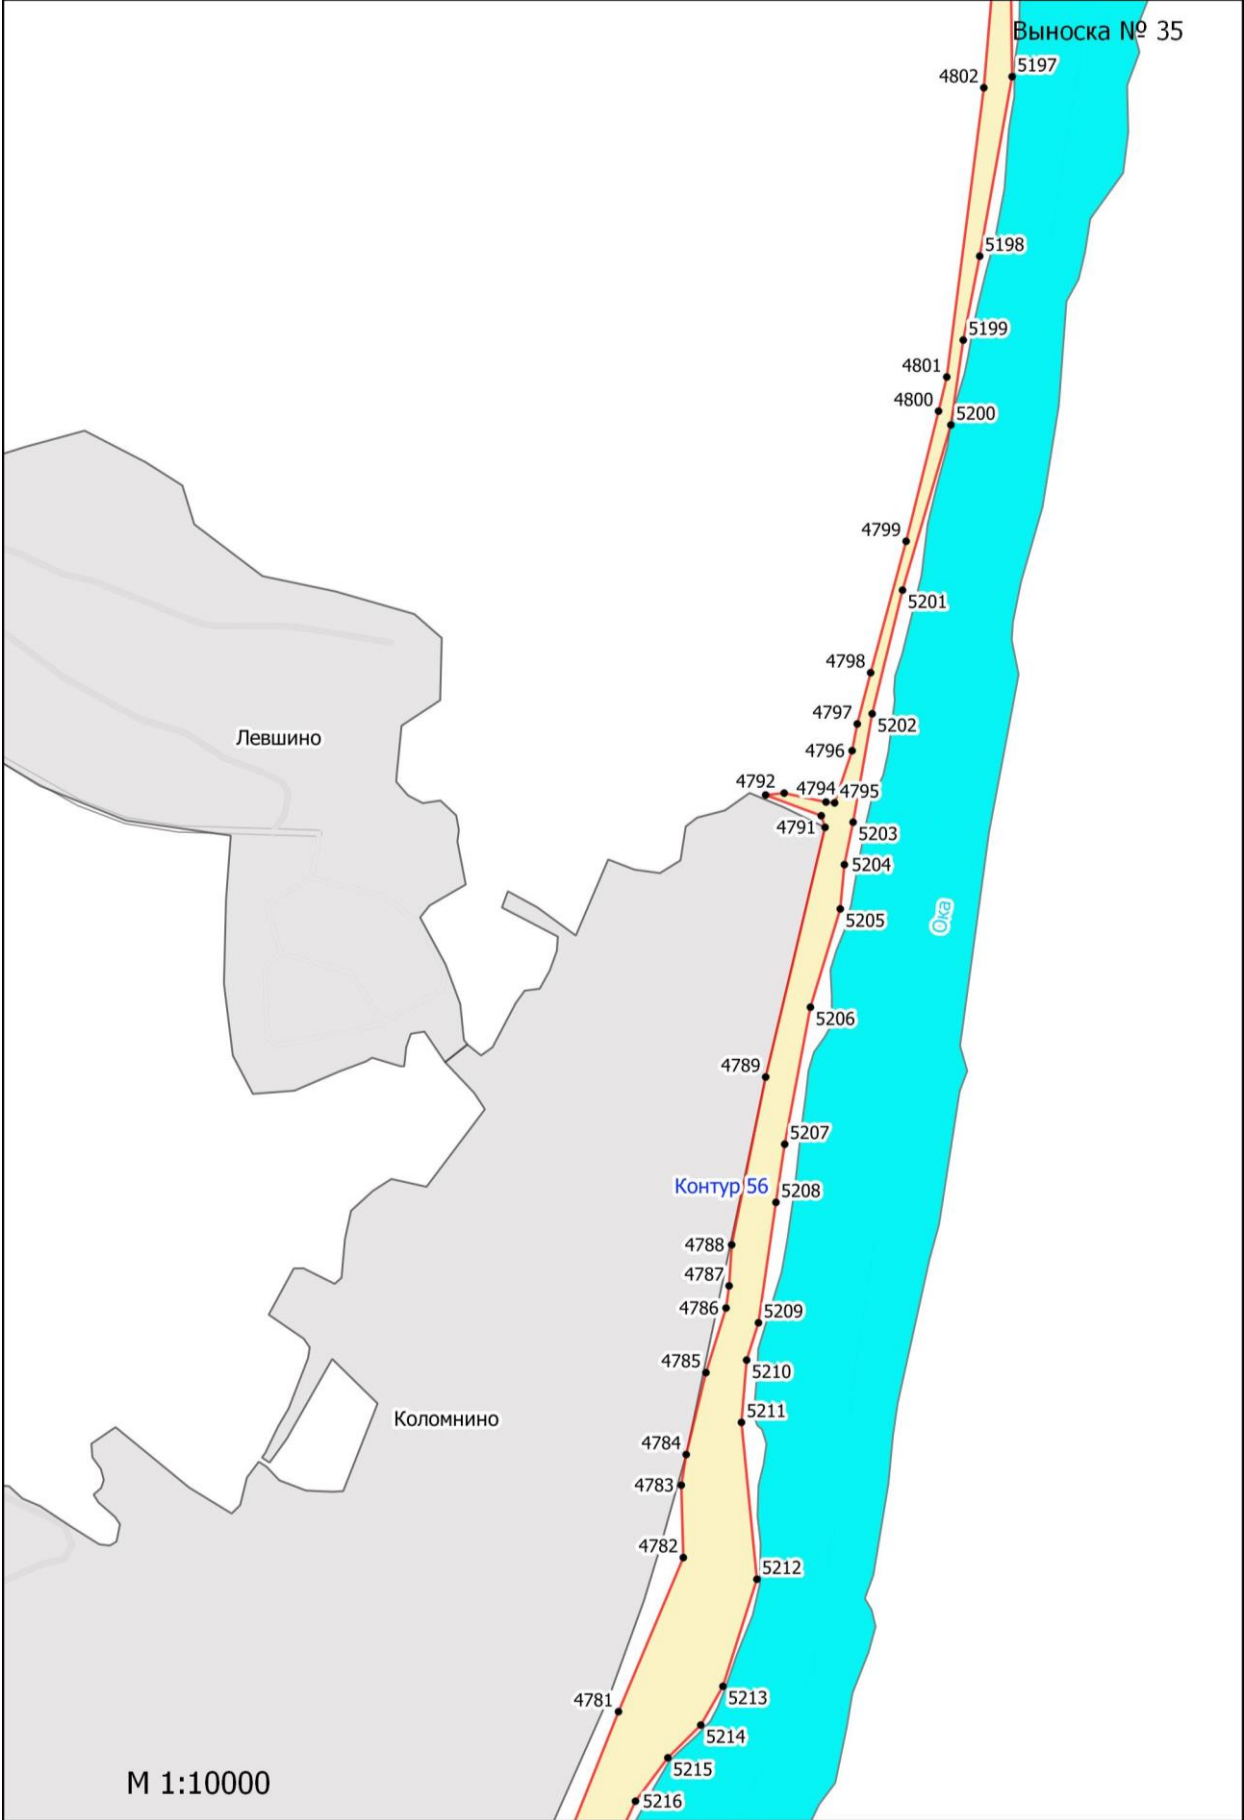

**Графическое описание местоположения границ земель, на которых  
располагаются леса, расположенные в водоохранных зонах, на территории  
Тарусского участкового лесничества Ферзиковского лесничества Калужской  
области**

М 1:10000

М 1:10000

Выноска № 18

Контур 26

Контур 27

Ладыжино

М 1:10000

Майская улица  
Головино

М 1:10000

Выноска № 27

Сивцево

Юрьменская Улица

Варваренки

Выноска № 28

Дорожная улица  
Центральная улица  
Вознесенье  
Парковая улица  
Школьная улица  
Солнечная улица

Макарово

Асоя

Дряща

М 1:10000

М 1:10000

Парсуково

Коломнино

M 1:10000

M 1:10000