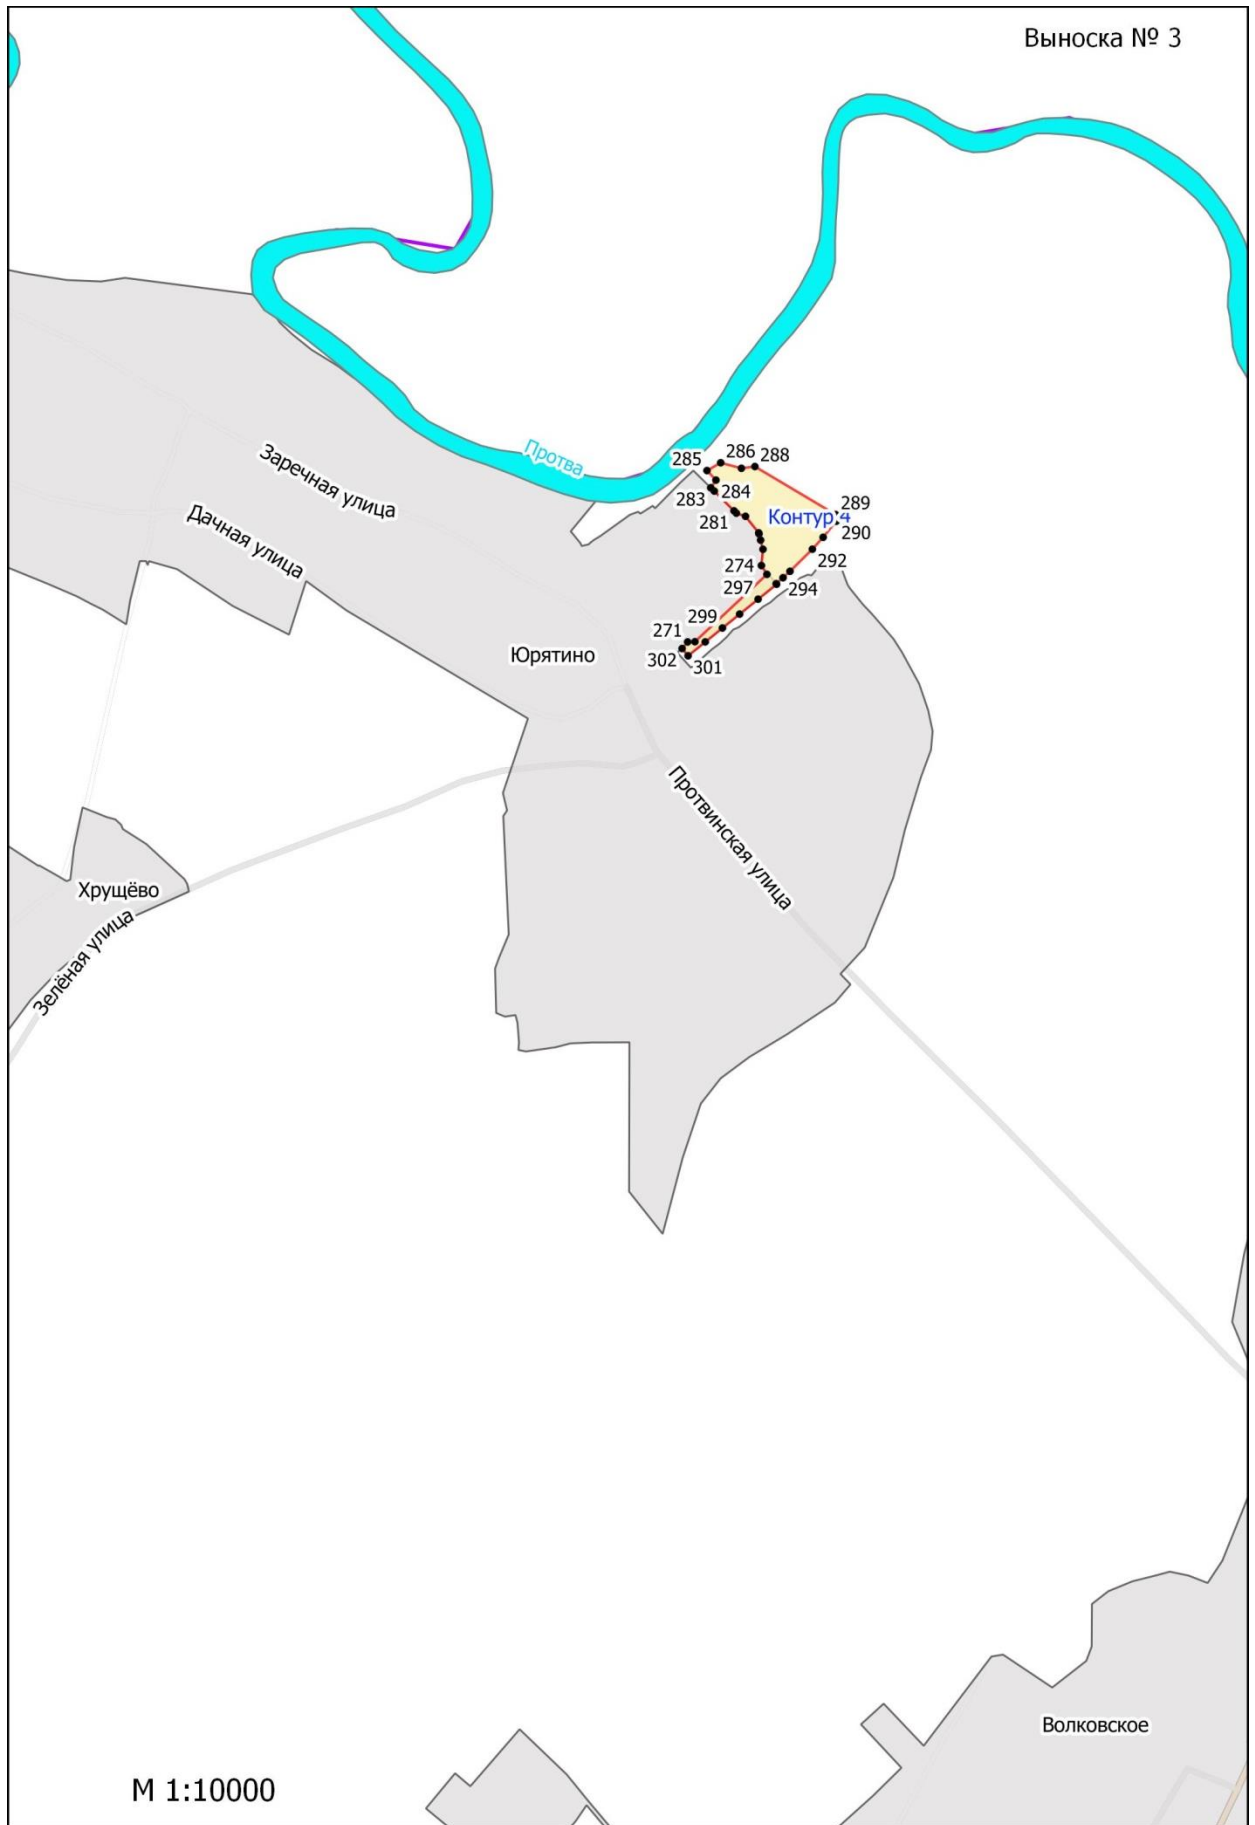

**Графическое описание местоположения границ земель, на которых  
располагаются леса, расположенные в водоохранных зонах, на территории  
Тарусского участкового лесничества Ферзиковского лесничества Калужской  
области**

М 1:10000

М 1:10000

Выноска № 18

Контур 26

Контур 27

Ладыжино

М 1:10000

Майская улица  
Головино

М 1:10000

Выноска № 27

Сивцево

Юрьменская Улица

Варваренки

Выноска № 28

Дорожная улица  
Центральная улица  
Вознесенье  
Парковая улица  
Школьная улица  
Солнечная улица

Макарово

Асоя

Дряща

М 1:10000

М 1:10000

Парсуково

Коломнино

M 1:10000

M 1:10000