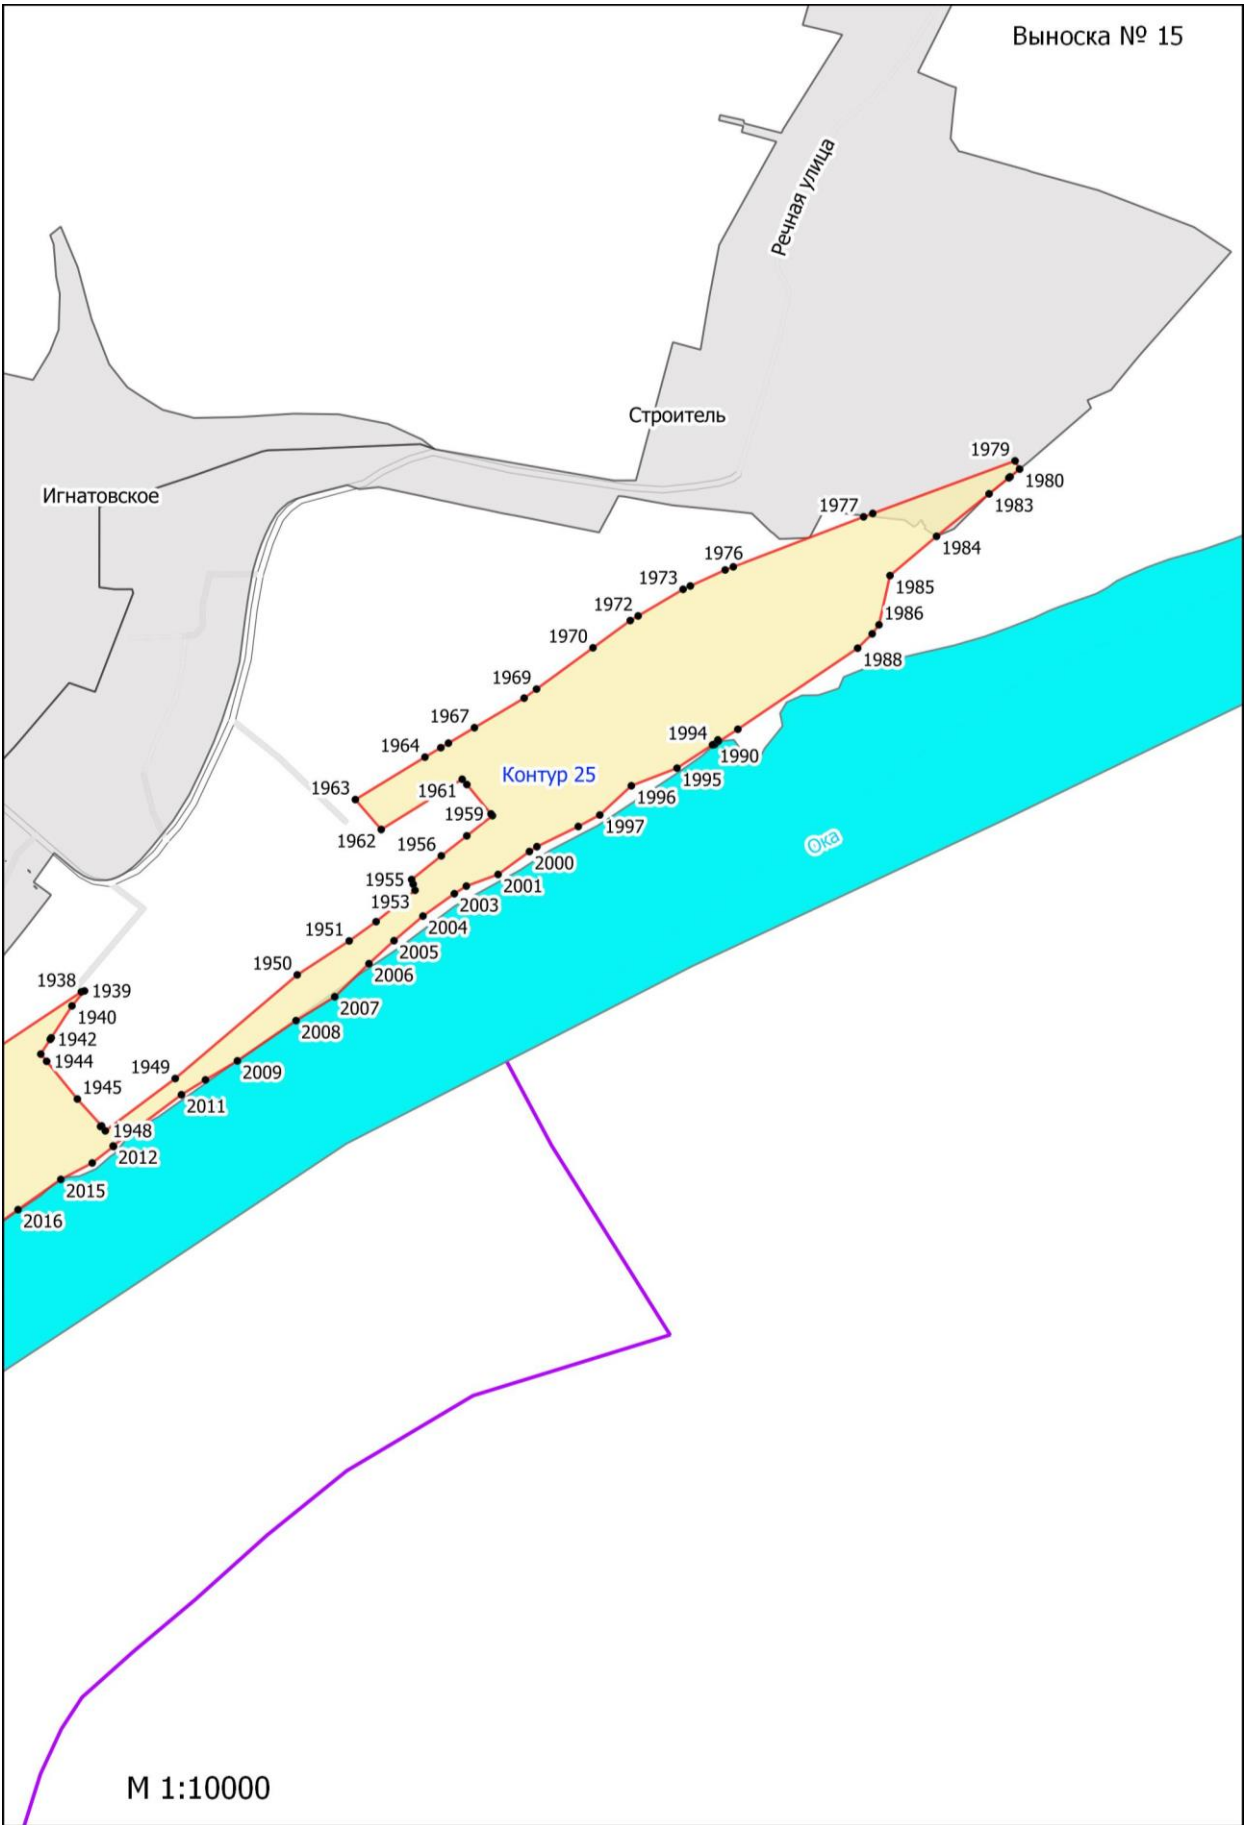

**Графическое описание местоположения границ земель, на которых  
располагаются леса, расположенные в водоохранных зонах, на территории  
Тарусского участкового лесничества Ферзиковского лесничества Калужской  
области**

М 1:10000

М 1:10000

Выноска № 18

Контур 26

Контур 27

Ладыжино

М 1:10000

Майская улица  
Головино

М 1:10000

Выноска № 27

Сивцево

Юрьменская Улица

Варваренки

Выноска № 28

Дорожная улица  
Центральная улица  
Вознесенье  
Парковая улица  
Школьная улица  
Солнечная улица

Макарово

Асоя

Дряща

М 1:10000

М 1:10000

Парсуково

Коломнино

M 1:10000

M 1:10000