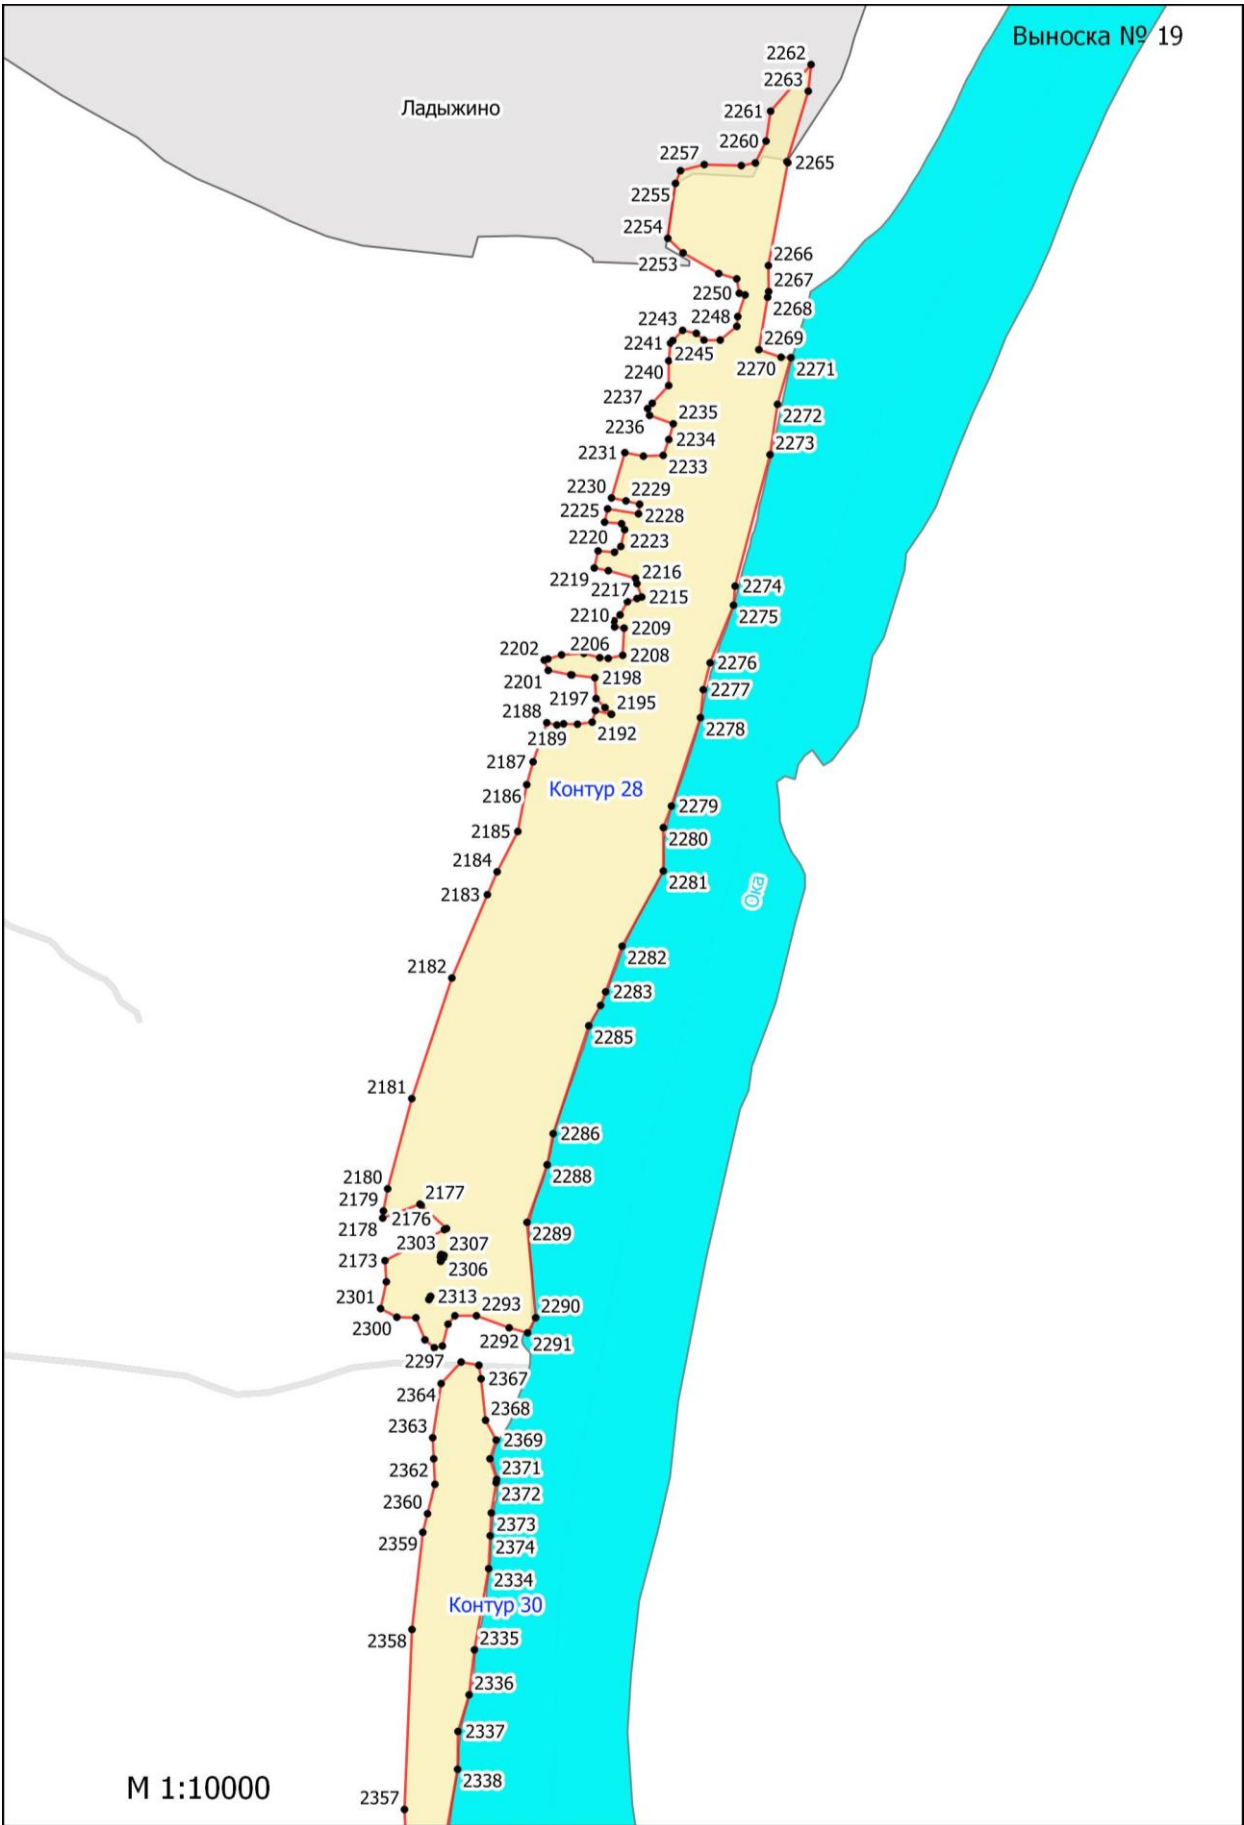

**Графическое описание местоположения границ земель, на которых  
располагаются леса, расположенные в водоохранных зонах, на территории  
Тарусского участкового лесничества Ферзиковского лесничества Калужской  
области**

М 1:10000

М 1:10000

Выноска № 18

Контур 26

Контур 27

Ладыжино

М 1:10000

Майская улица  
Головино

М 1:10000

Выноска № 27

Сивцево

Юрьменская Улица

Варваренки

Выноска № 28

Дорожная улица  
Центральная улица  
Вознесенье  
Парковая улица  
Школьная улица  
Солнечная улица

Макарово

Асоя

Дряща

М 1:10000

М 1:10000

Парсуково

Коломнино

M 1:10000

M 1:10000