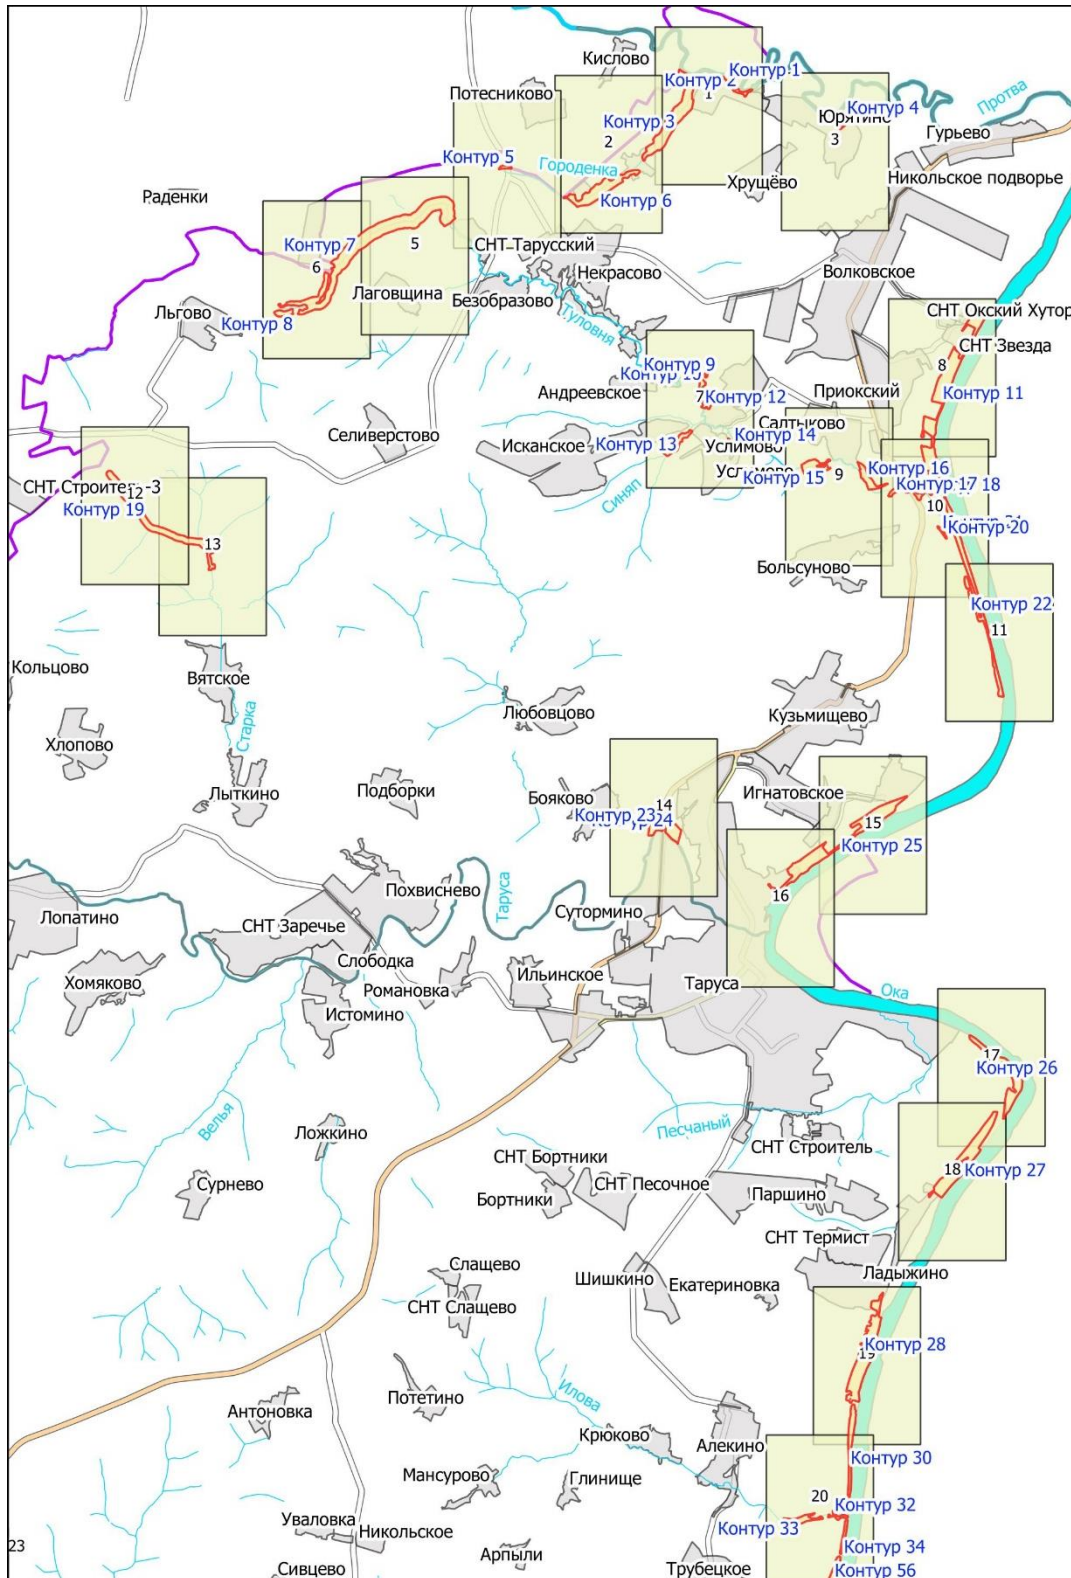

**Графическое описание местоположения границ земель, на которых  
располагаются леса, расположенные в водоохранных зонах, на территории  
Тарусского участкового лесничества Ферзиковского лесничества Калужской  
области**

М 1:10000

М 1:10000

Выноска № 18

Контур 26

Контур 27

Ладыжино

М 1:10000

Майская улица  
Головино

М 1:10000

Выноска № 27

Сивцево

Юрьменская Улица

Варваренки

Выноска № 28

Дорожная улица  
Центральная улица  
Вознесенье  
Парковая улица  
Школьная улица  
Солнечная улица

Макарово

Асоя

Дряща

М 1:10000

М 1:10000

Парсуково

Коломнино

M 1:10000

M 1:10000