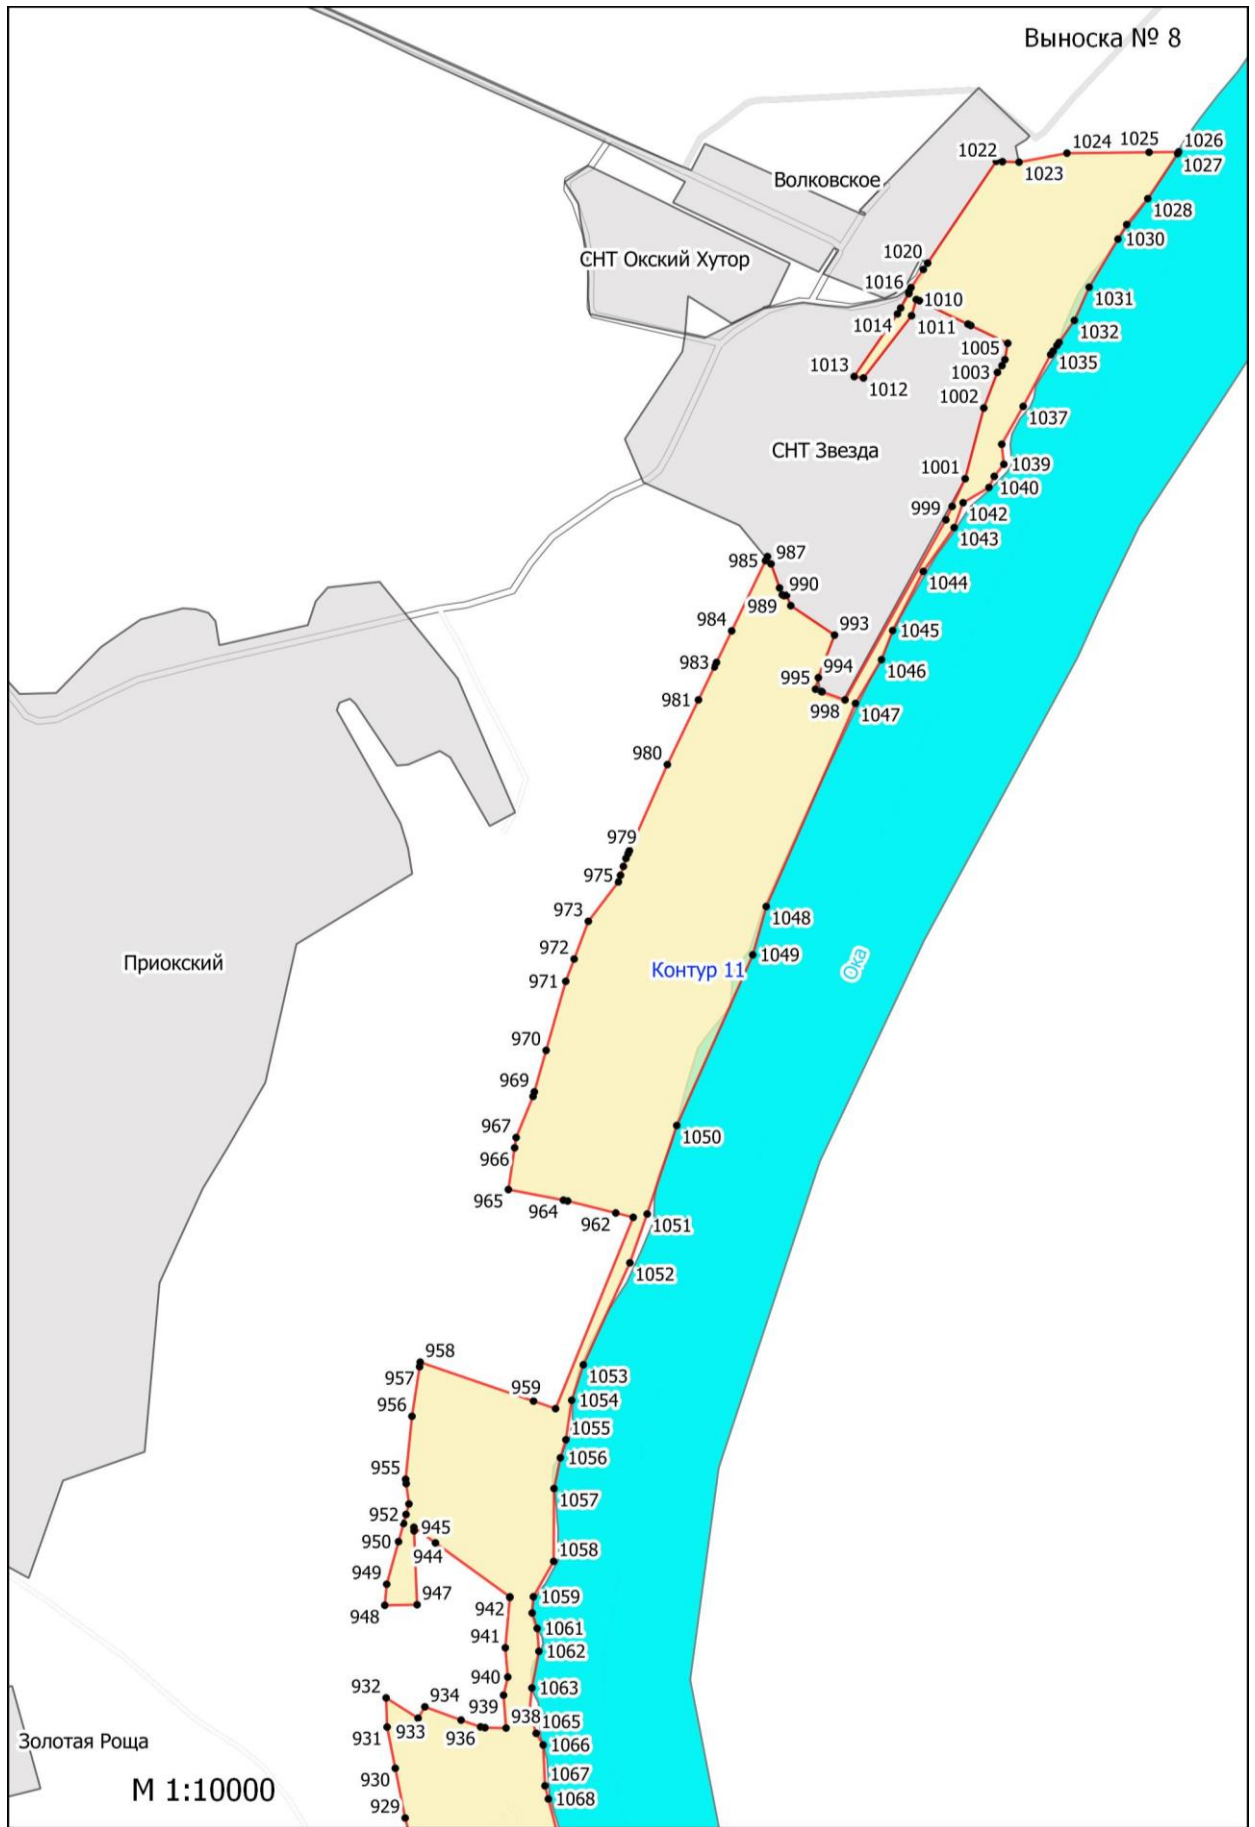

**Графическое описание местоположения границ земель, на которых  
располагаются леса, расположенные в водоохранных зонах, на территории  
Тарусского участкового лесничества Ферзиковского лесничества Калужской  
области**

М 1:10000

М 1:10000

Выноска № 18

Контур 26

Контур 27

Ладыжино

М 1:10000

Майская улица  
Головино

М 1:10000

Выноска № 27

Сивцево

Юрьменская Улица

Варваренки

Выноска № 28

Дорожная улица  
Центральная улица  
Вознесенье  
Парковая улица  
Школьная улица  
Солнечная улица

Макарово

Асоя

Дряща

М 1:10000

М 1:10000

Парсуково

Коломнино

M 1:10000

M 1:10000