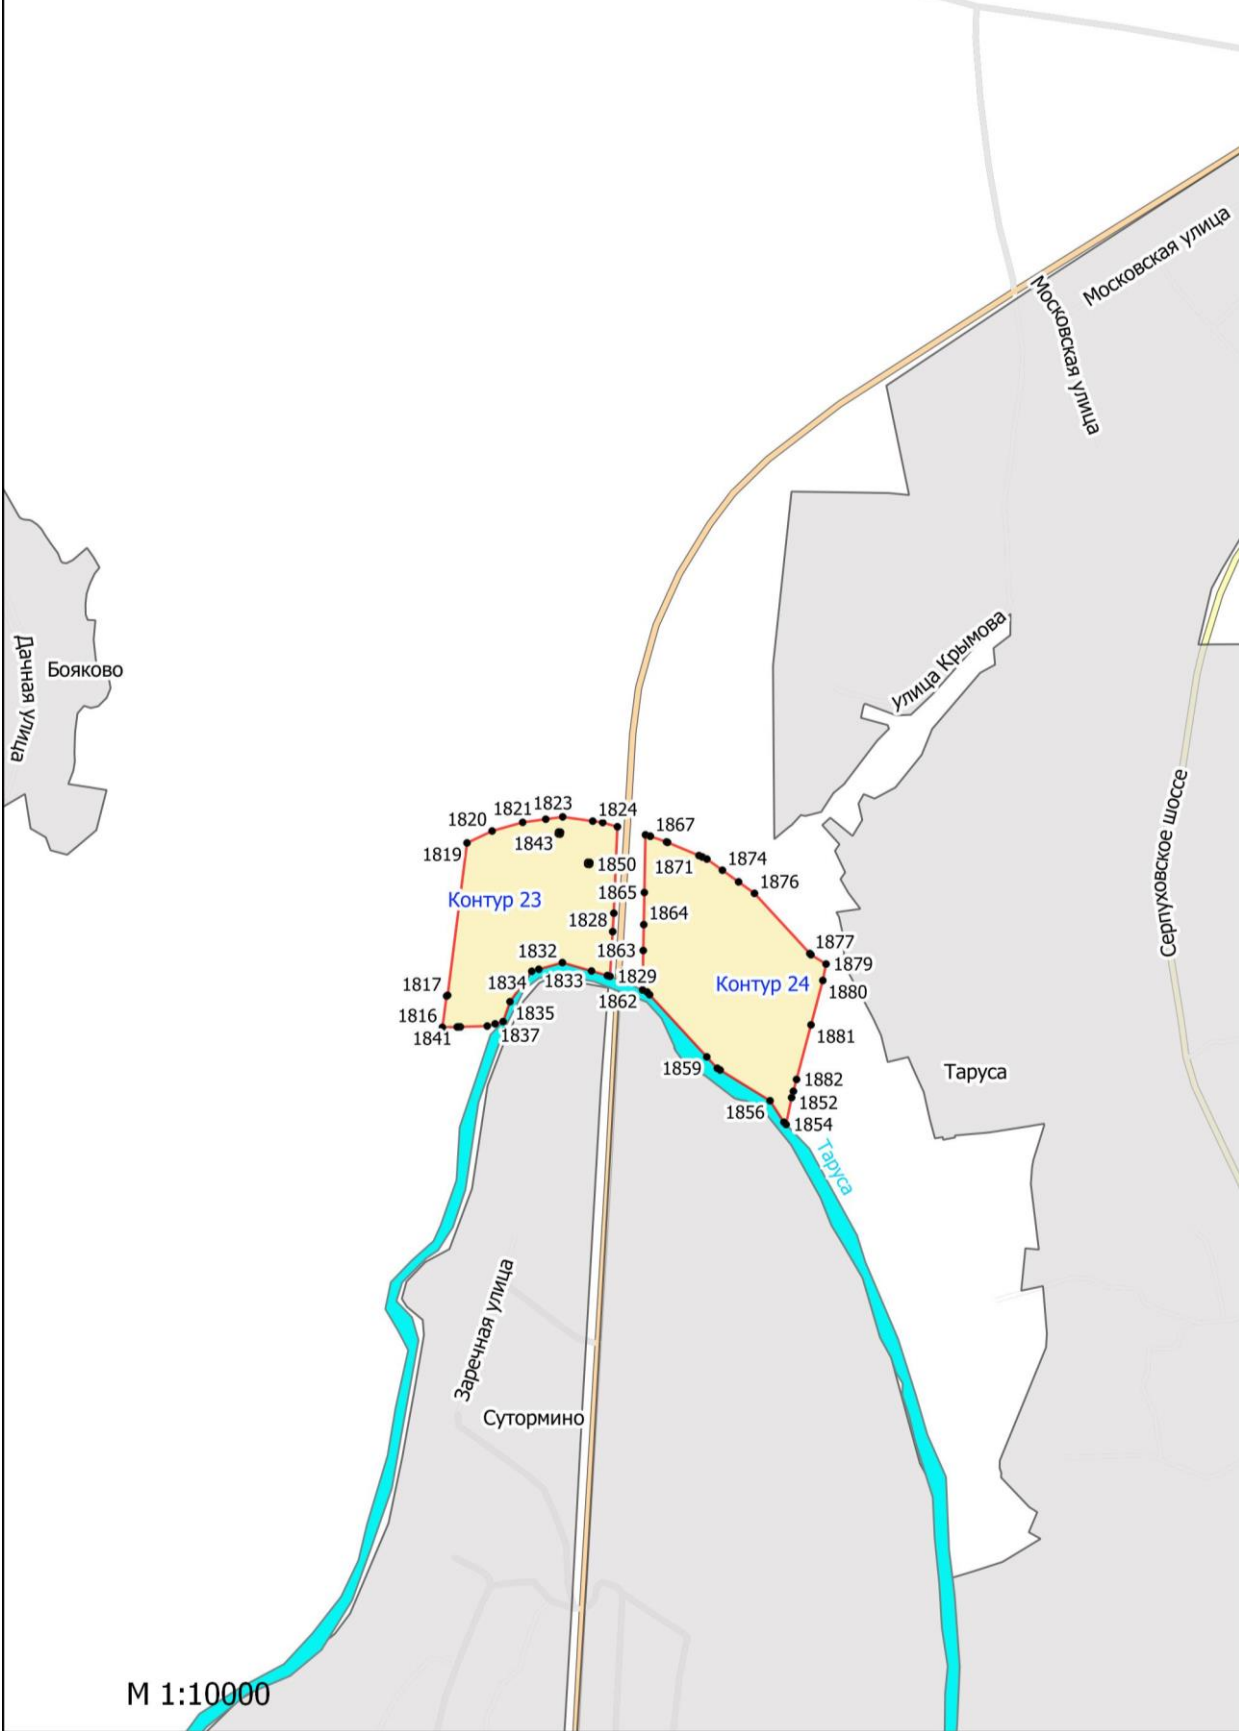

**Графическое описание местоположения границ земель, на которых  
располагаются леса, расположенные в водоохранных зонах, на территории  
Тарусского участкового лесничества Ферзиковского лесничества Калужской  
области**

М 1:10000

М 1:10000

Выноска № 18

Контур 26

Контур 27

Ладыжино

М 1:10000

Майская улица  
Головино

М 1:10000

Выноска № 27

Сивцево

Юрьменская Улица

Варваренки

Выноска № 28

Дорожная улица  
Центральная улица  
Вознесенье  
Парковая улица  
Школьная улица  
Солнечная улица

Макарово

Асоя

Дряща

М 1:10000

М 1:10000

Парсуково

Коломнино

M 1:10000

M 1:10000