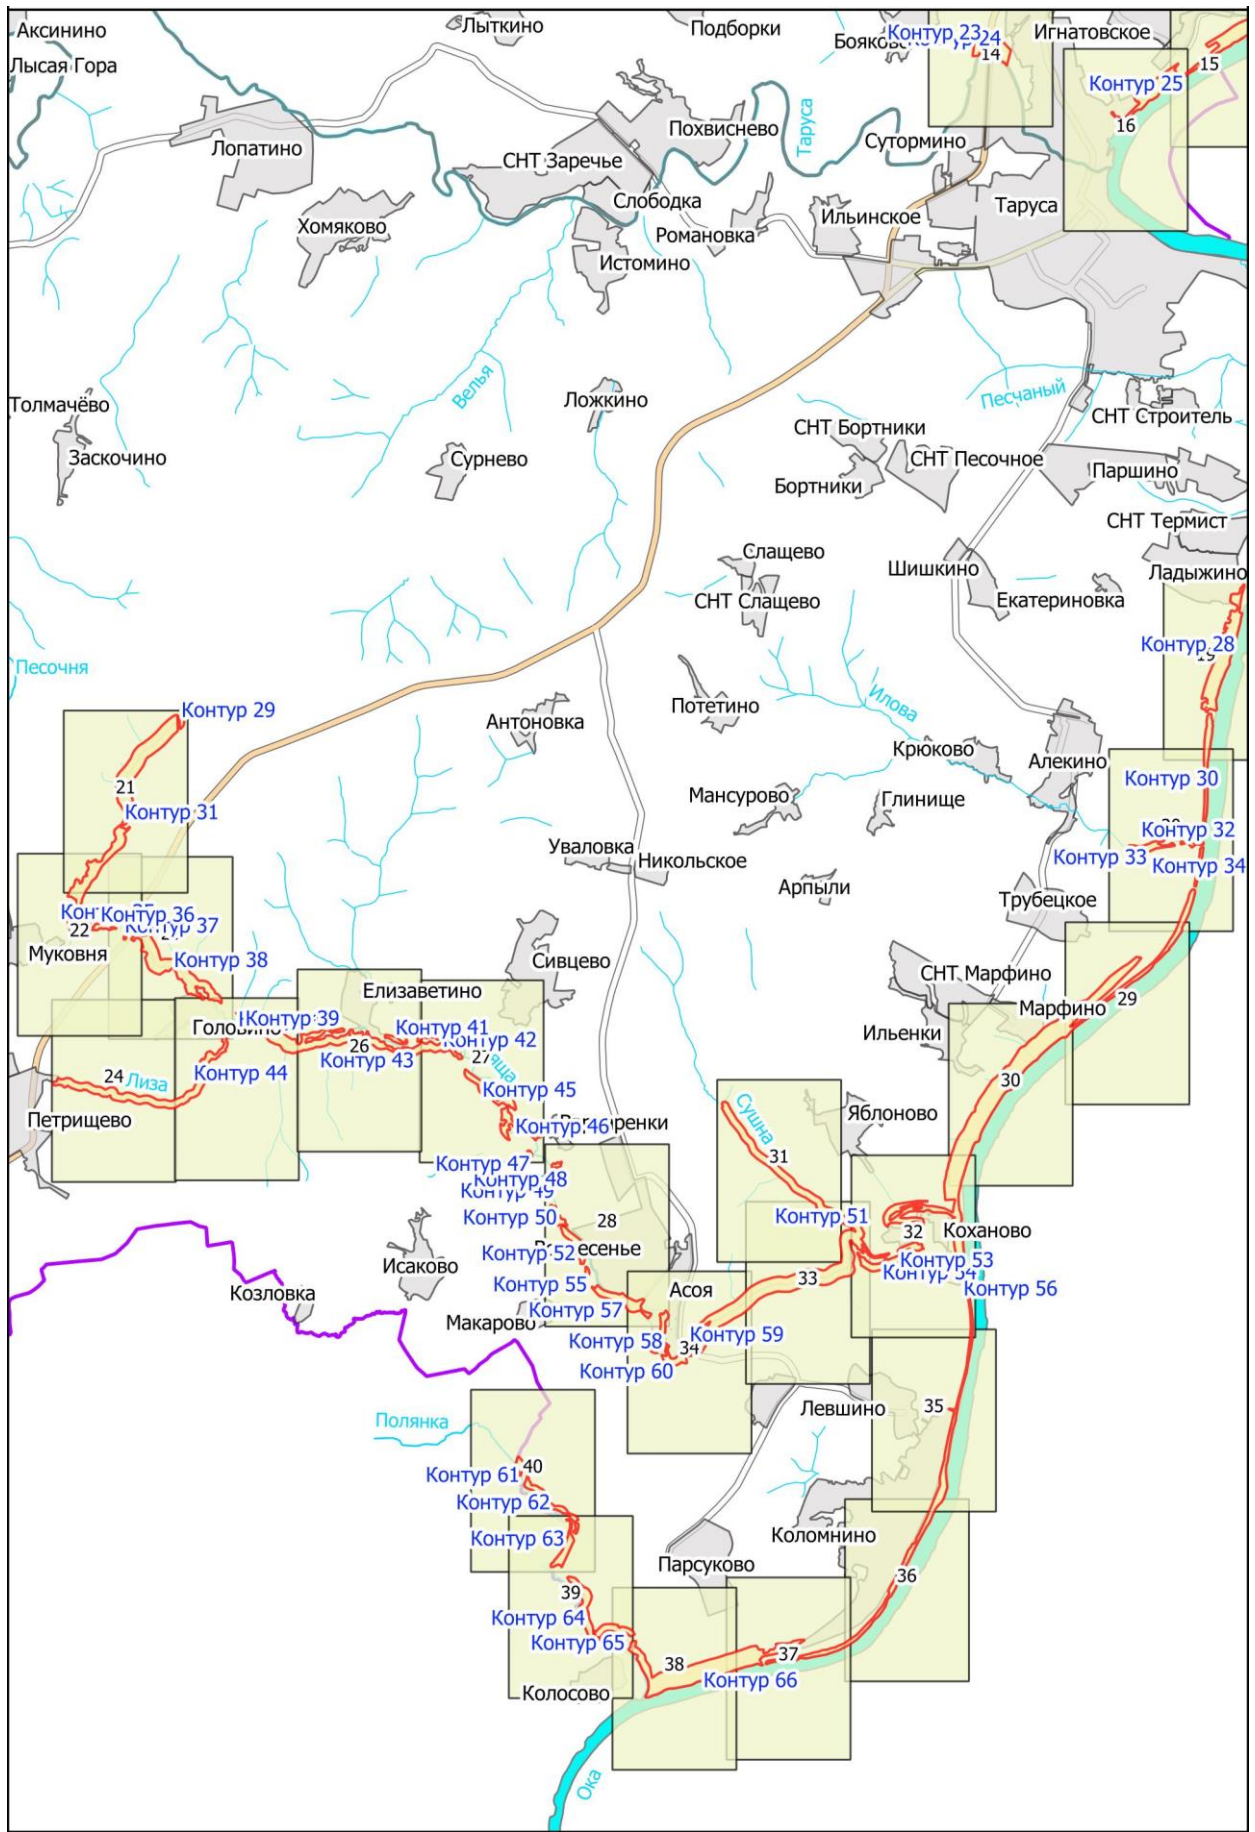

**Графическое описание местоположения границ земель, на которых  
располагаются леса, расположенные в водоохранных зонах, на территории  
Тарусского участкового лесничества Ферзиковского лесничества Калужской  
области**

М 1:10000

М 1:10000

Выноска № 18

Контур 26

Контур 27

Ладыжино

М 1:10000

Майская улица  
Головино

М 1:10000

Выноска № 27

Сивцево

Юрьменская Улица

Варваренки

Выноска № 28

Дорожная улица  
Центральная улица  
Вознесенье  
Парковая улица  
Школьная улица  
Солнечная улица

Макарово

Асоя

Дряща

М 1:10000

М 1:10000

Парсуково

Коломнино

M 1:10000

M 1:10000