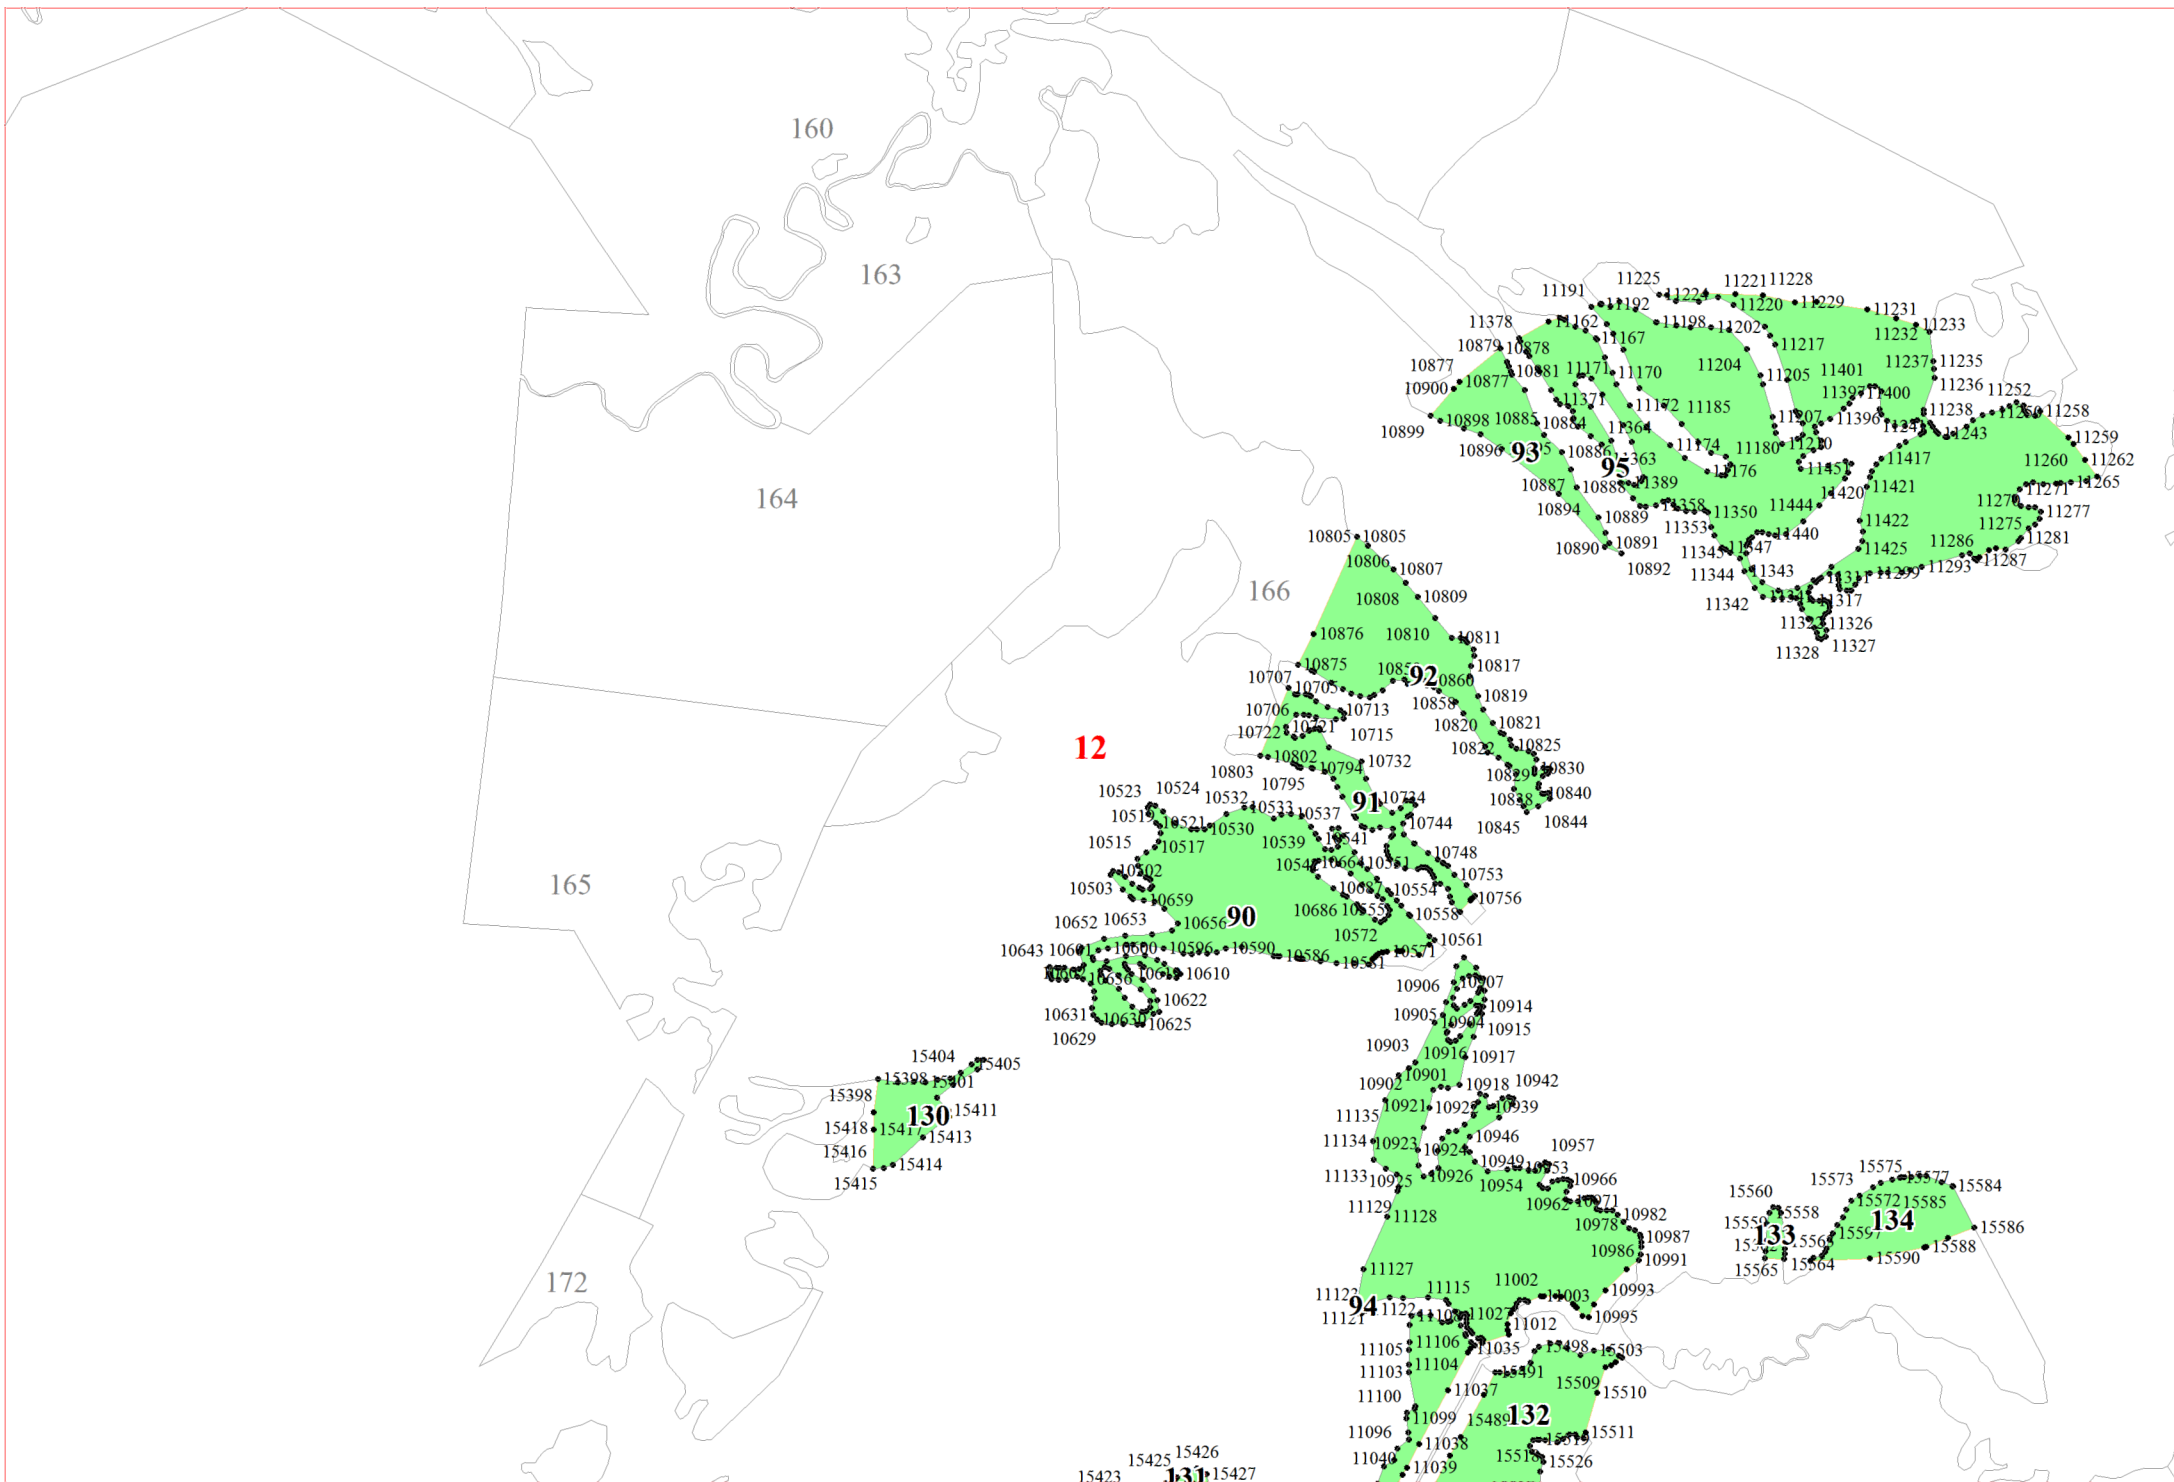

**Графическое описание местоположения границ земель,
на которых располагаются особо защитные участки лесов
«участки лесов вокруг сельских населенных пунктов и садовых товариществ»,
на территории Яжелбицкого участкового лесничества
Валдайского лесничества
Новгородской области**

Приложение № 83 к приказу Рослесхоза
от 28.02.2023 № 322

4

8

9

16

197

17

323

330

329

333

332

335

334

338

339

209

204