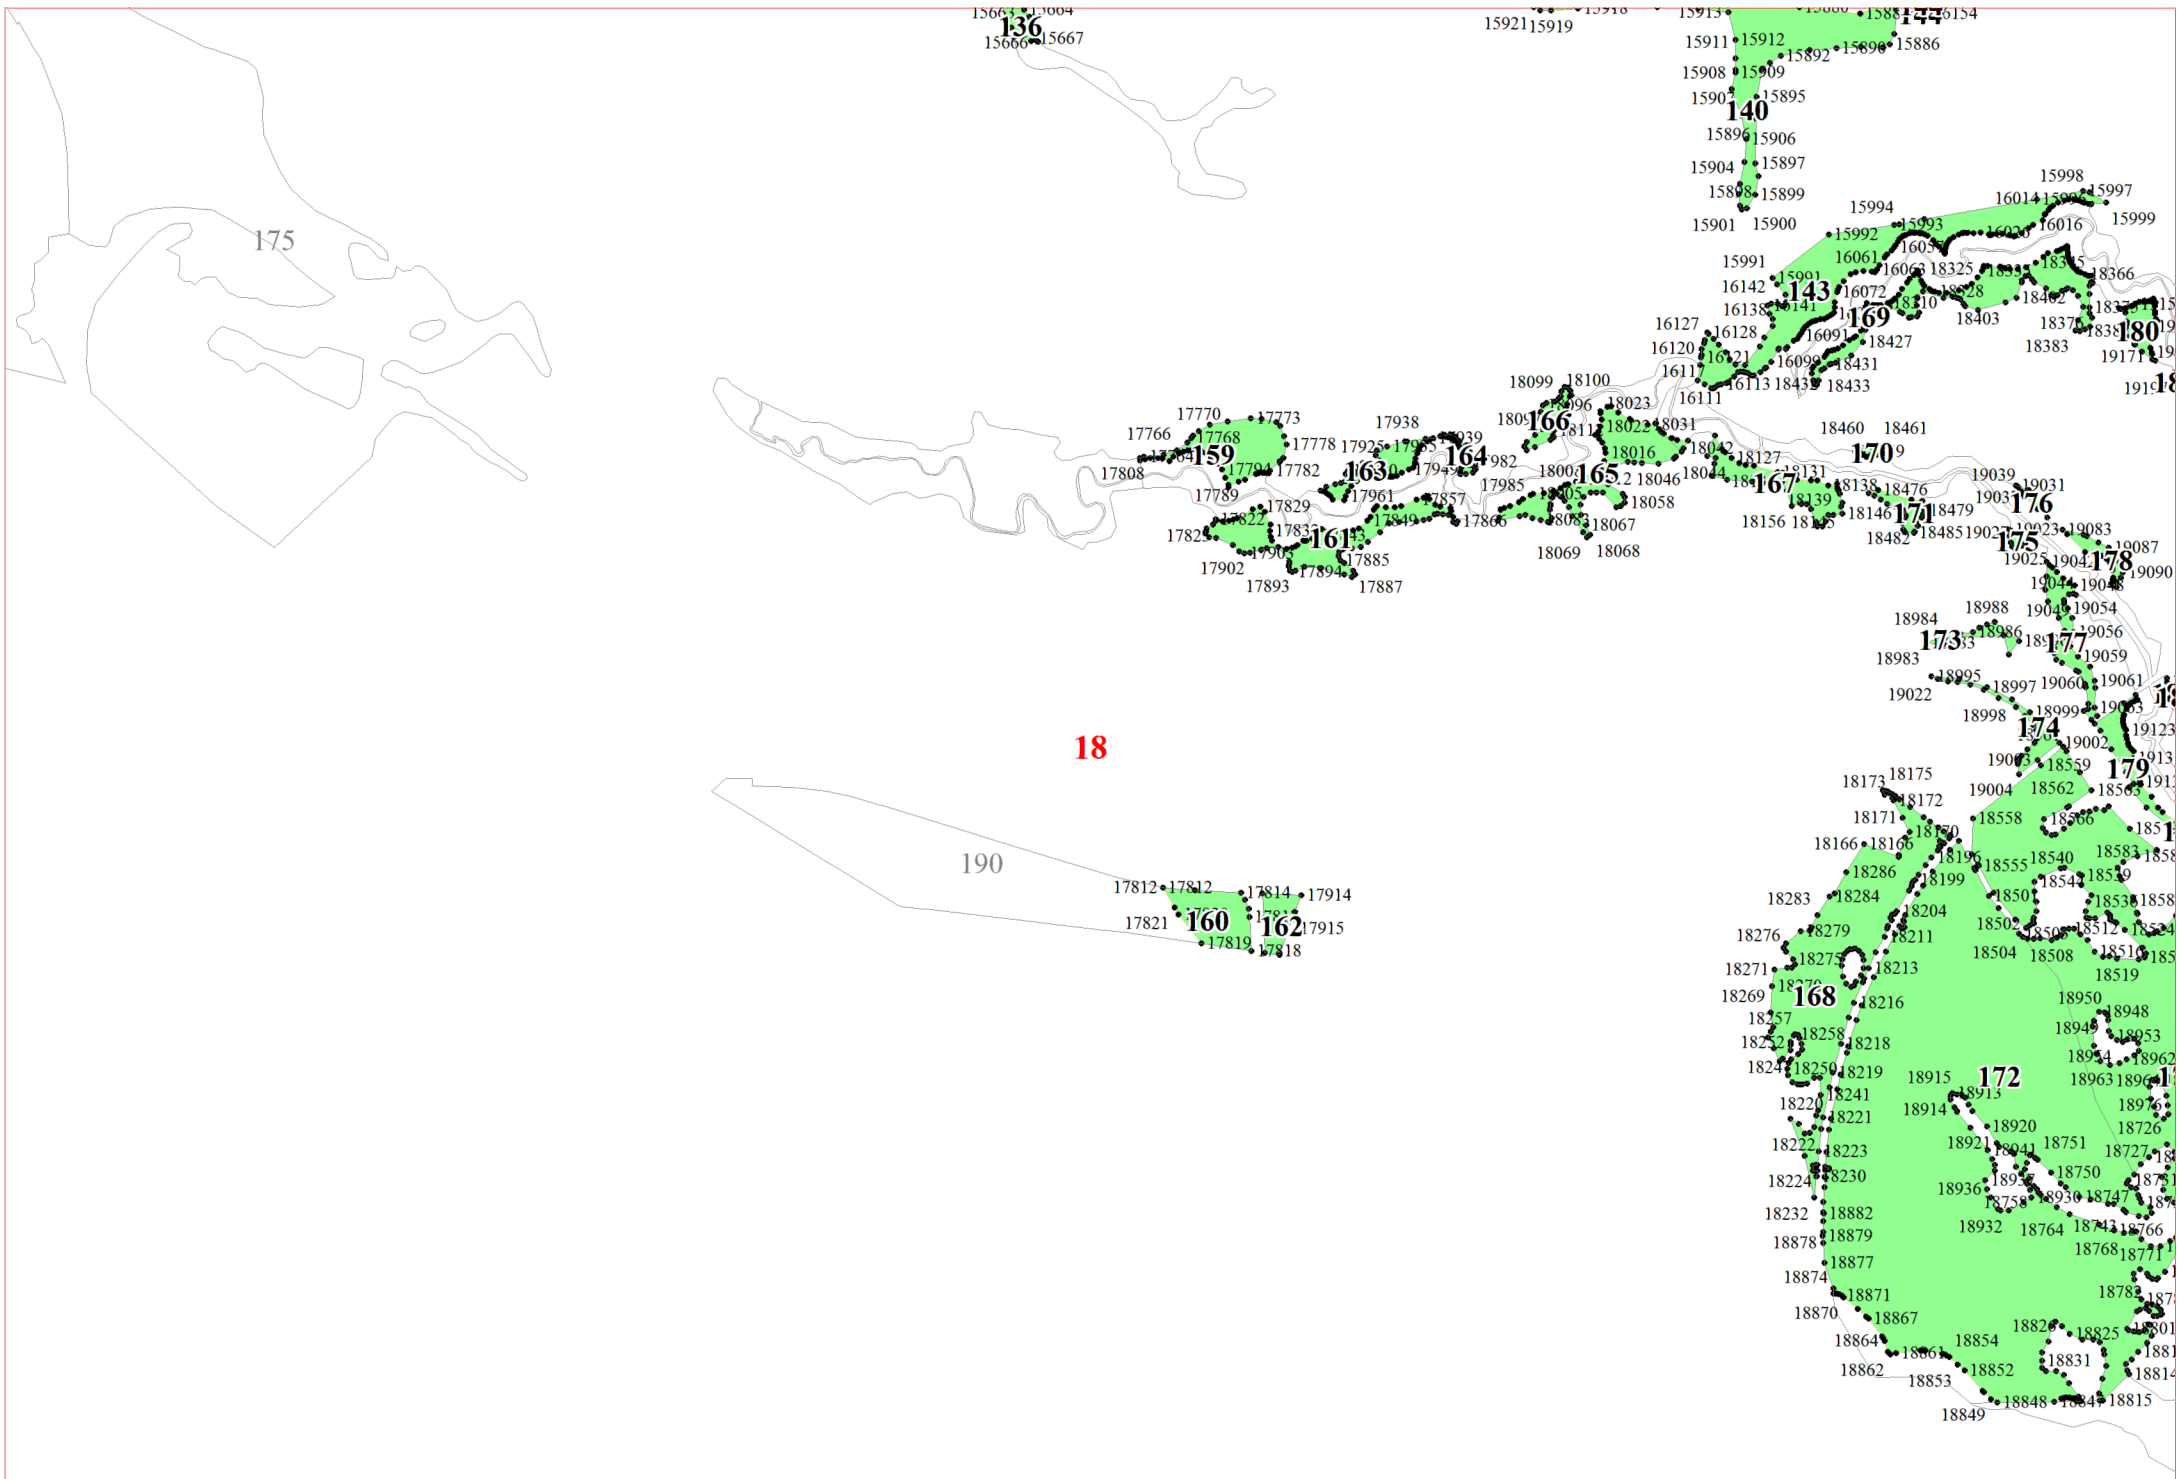

**Графическое описание местоположения границ земель,
на которых располагаются особо защитные участки лесов
«участки лесов вокруг сельских населенных пунктов и садовых товариществ»,
на территории Яжелбицкого участкового лесничества
Валдайского лесничества
Новгородской области**

Приложение № 83 к приказу Рослесхоза
от 28.02.2023 № 322

4

8

9

16

197

17

323

330

329

333

332

335

334

338

339

209

204