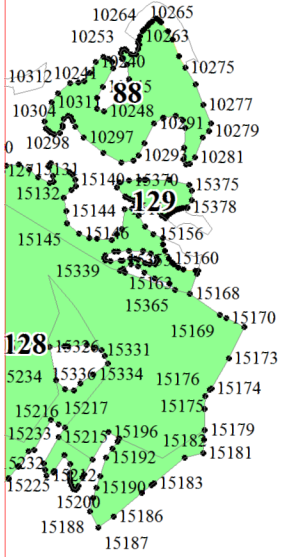

**Графическое описание местоположения границ земель,
на которых располагаются особо защитные участки лесов
«участки лесов вокруг сельских населенных пунктов и садовых товариществ»,
на территории Яжелбицкого участкового лесничества
Валдайского лесничества
Новгородской области**

Приложение № 83 к приказу Рослесхоза
от 28.02.2023 № 322

4

8

9

16

197

17

323

330

329

333

332

335

334

338

339

209

204