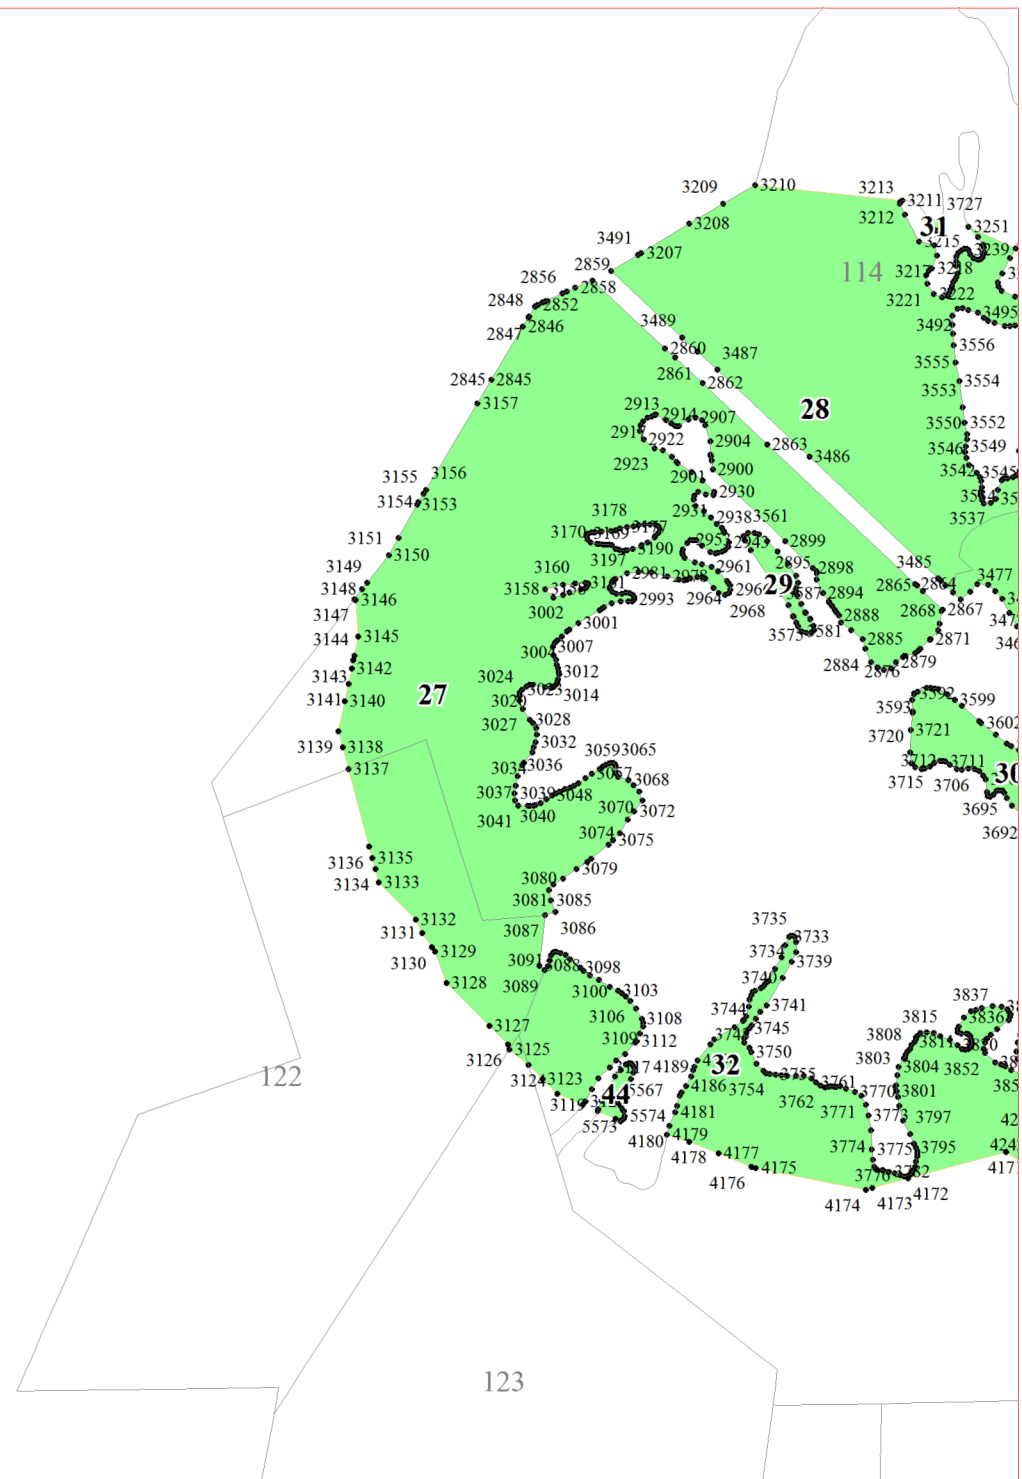

**Графическое описание местоположения границ земель,
на которых располагаются особо защитные участки лесов
«участки лесов вокруг сельских населенных пунктов и садовых товариществ»,
на территории Яжелбицкого участкового лесничества
Валдайского лесничества
Новгородской области**

Приложение № 83 к приказу Рослесхоза
от 28.02.2023 № 322

4

8

9

16

197

17

323

330

329

333

332

335

334

338

339

209

204