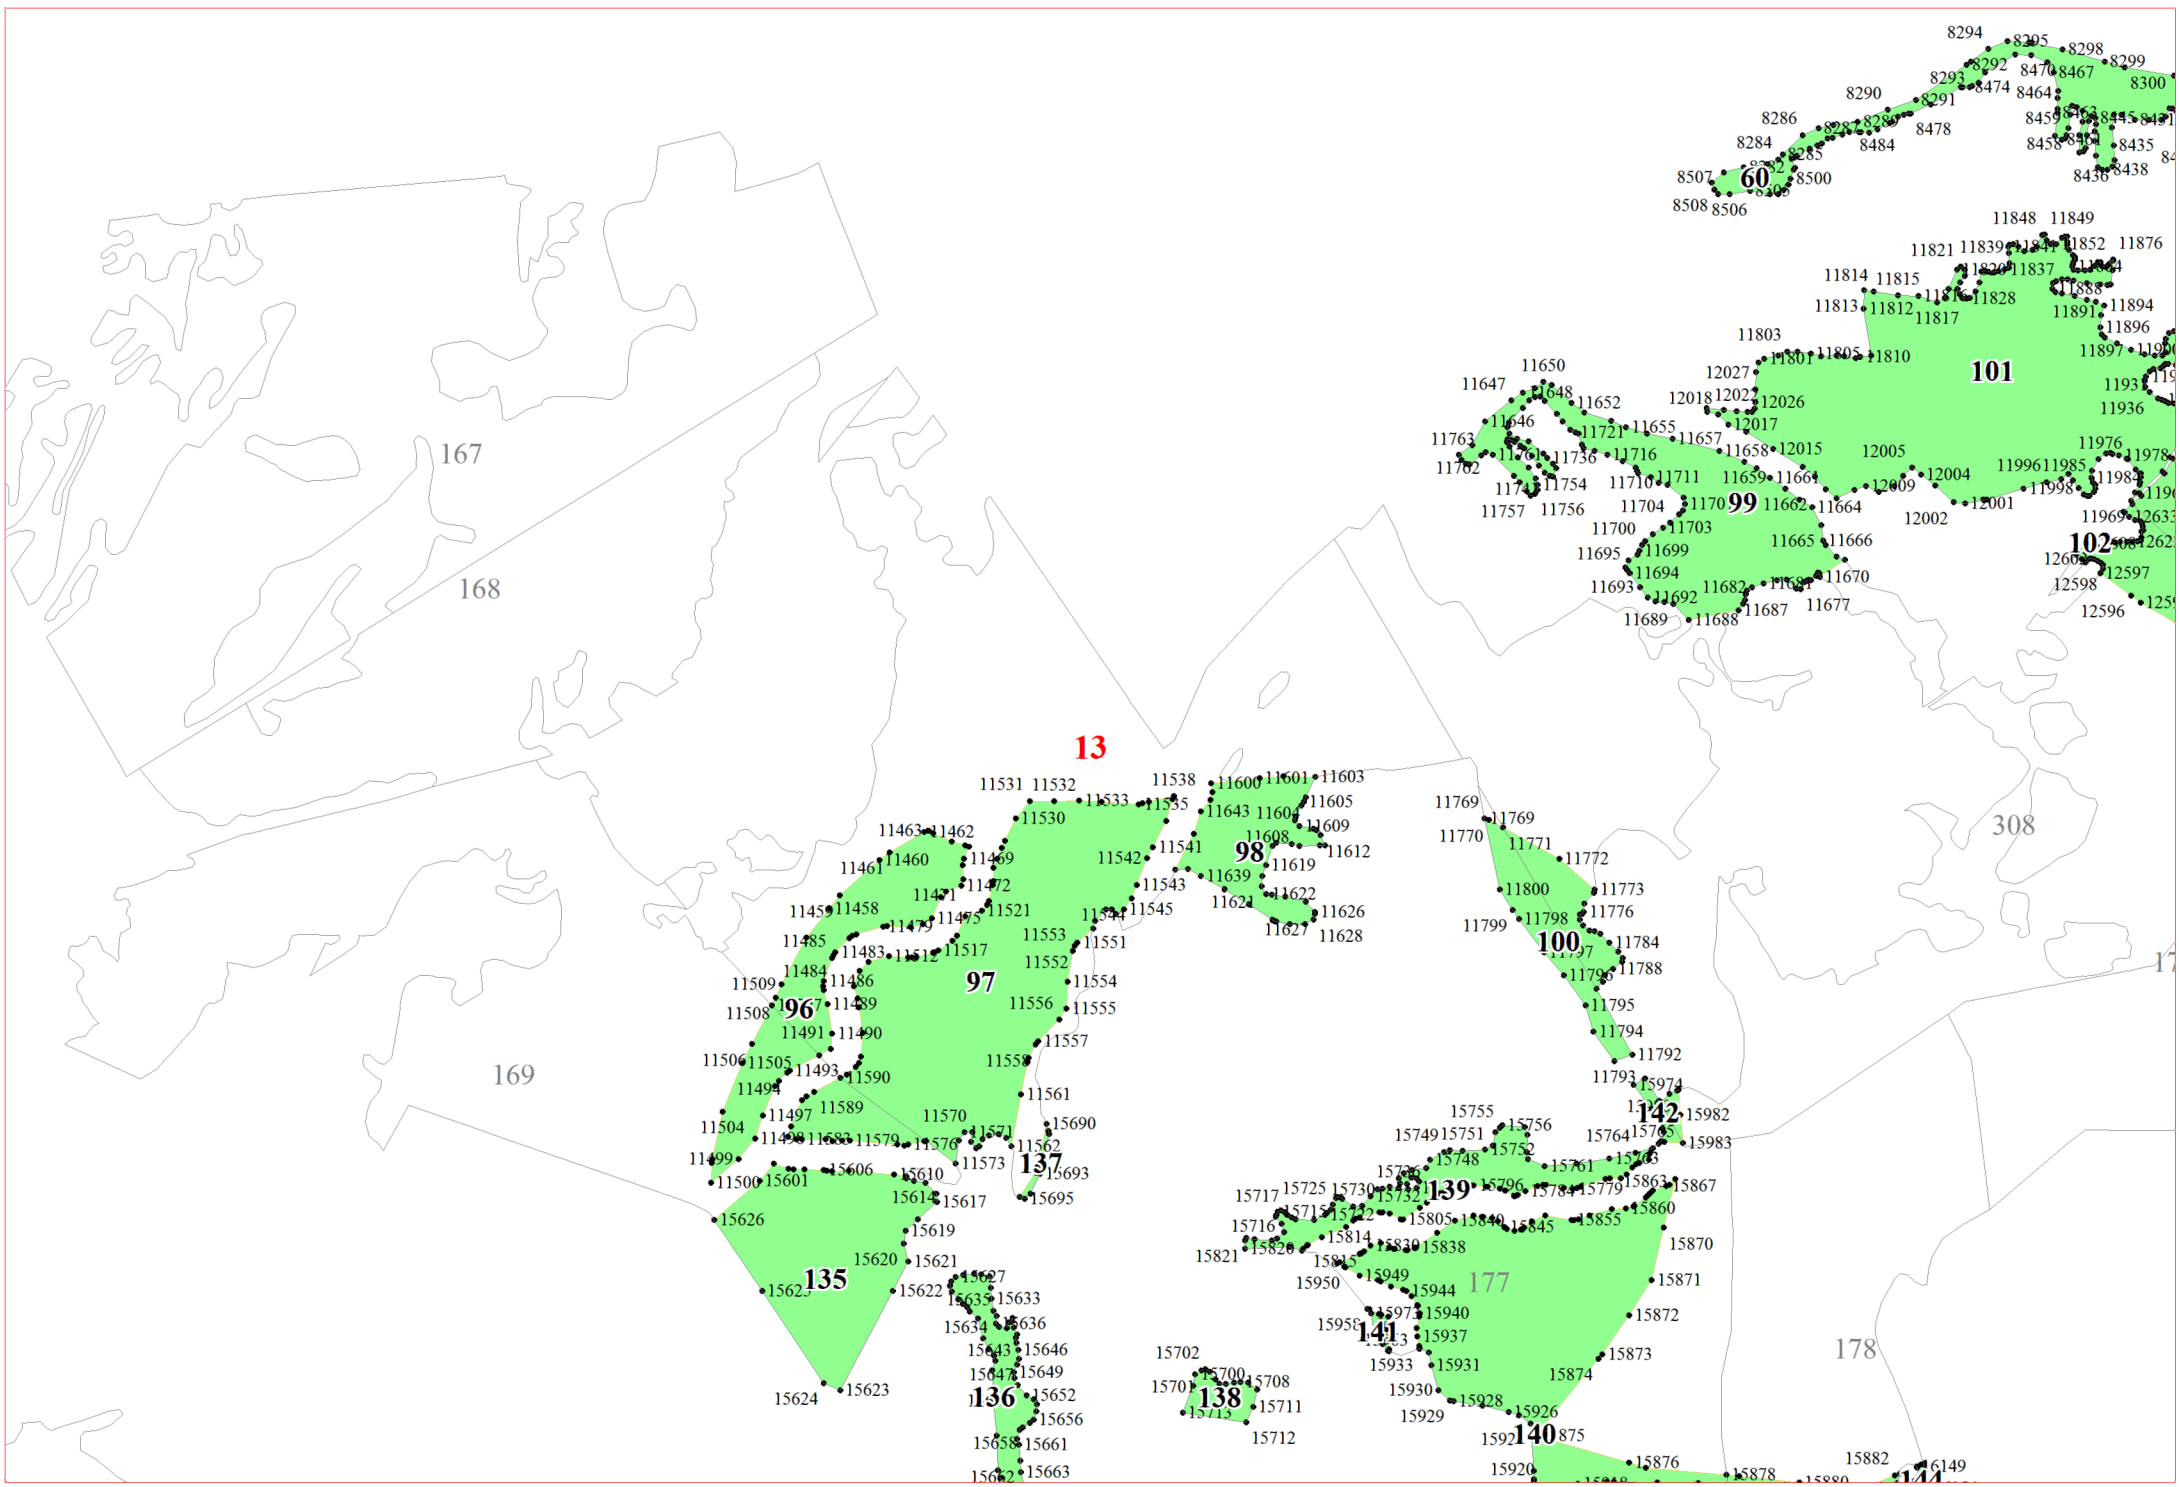

**Графическое описание местоположения границ земель,
на которых располагаются особо защитные участки лесов
«участки лесов вокруг сельских населенных пунктов и садовых товариществ»,
на территории Яжелбицкого участкового лесничества
Валдайского лесничества
Новгородской области**

Приложение № 83 к приказу Рослесхоза
от 28.02.2023 № 322

4

8

9

16

197

17

323

330

329

333

332

335

334

338

339

209

204