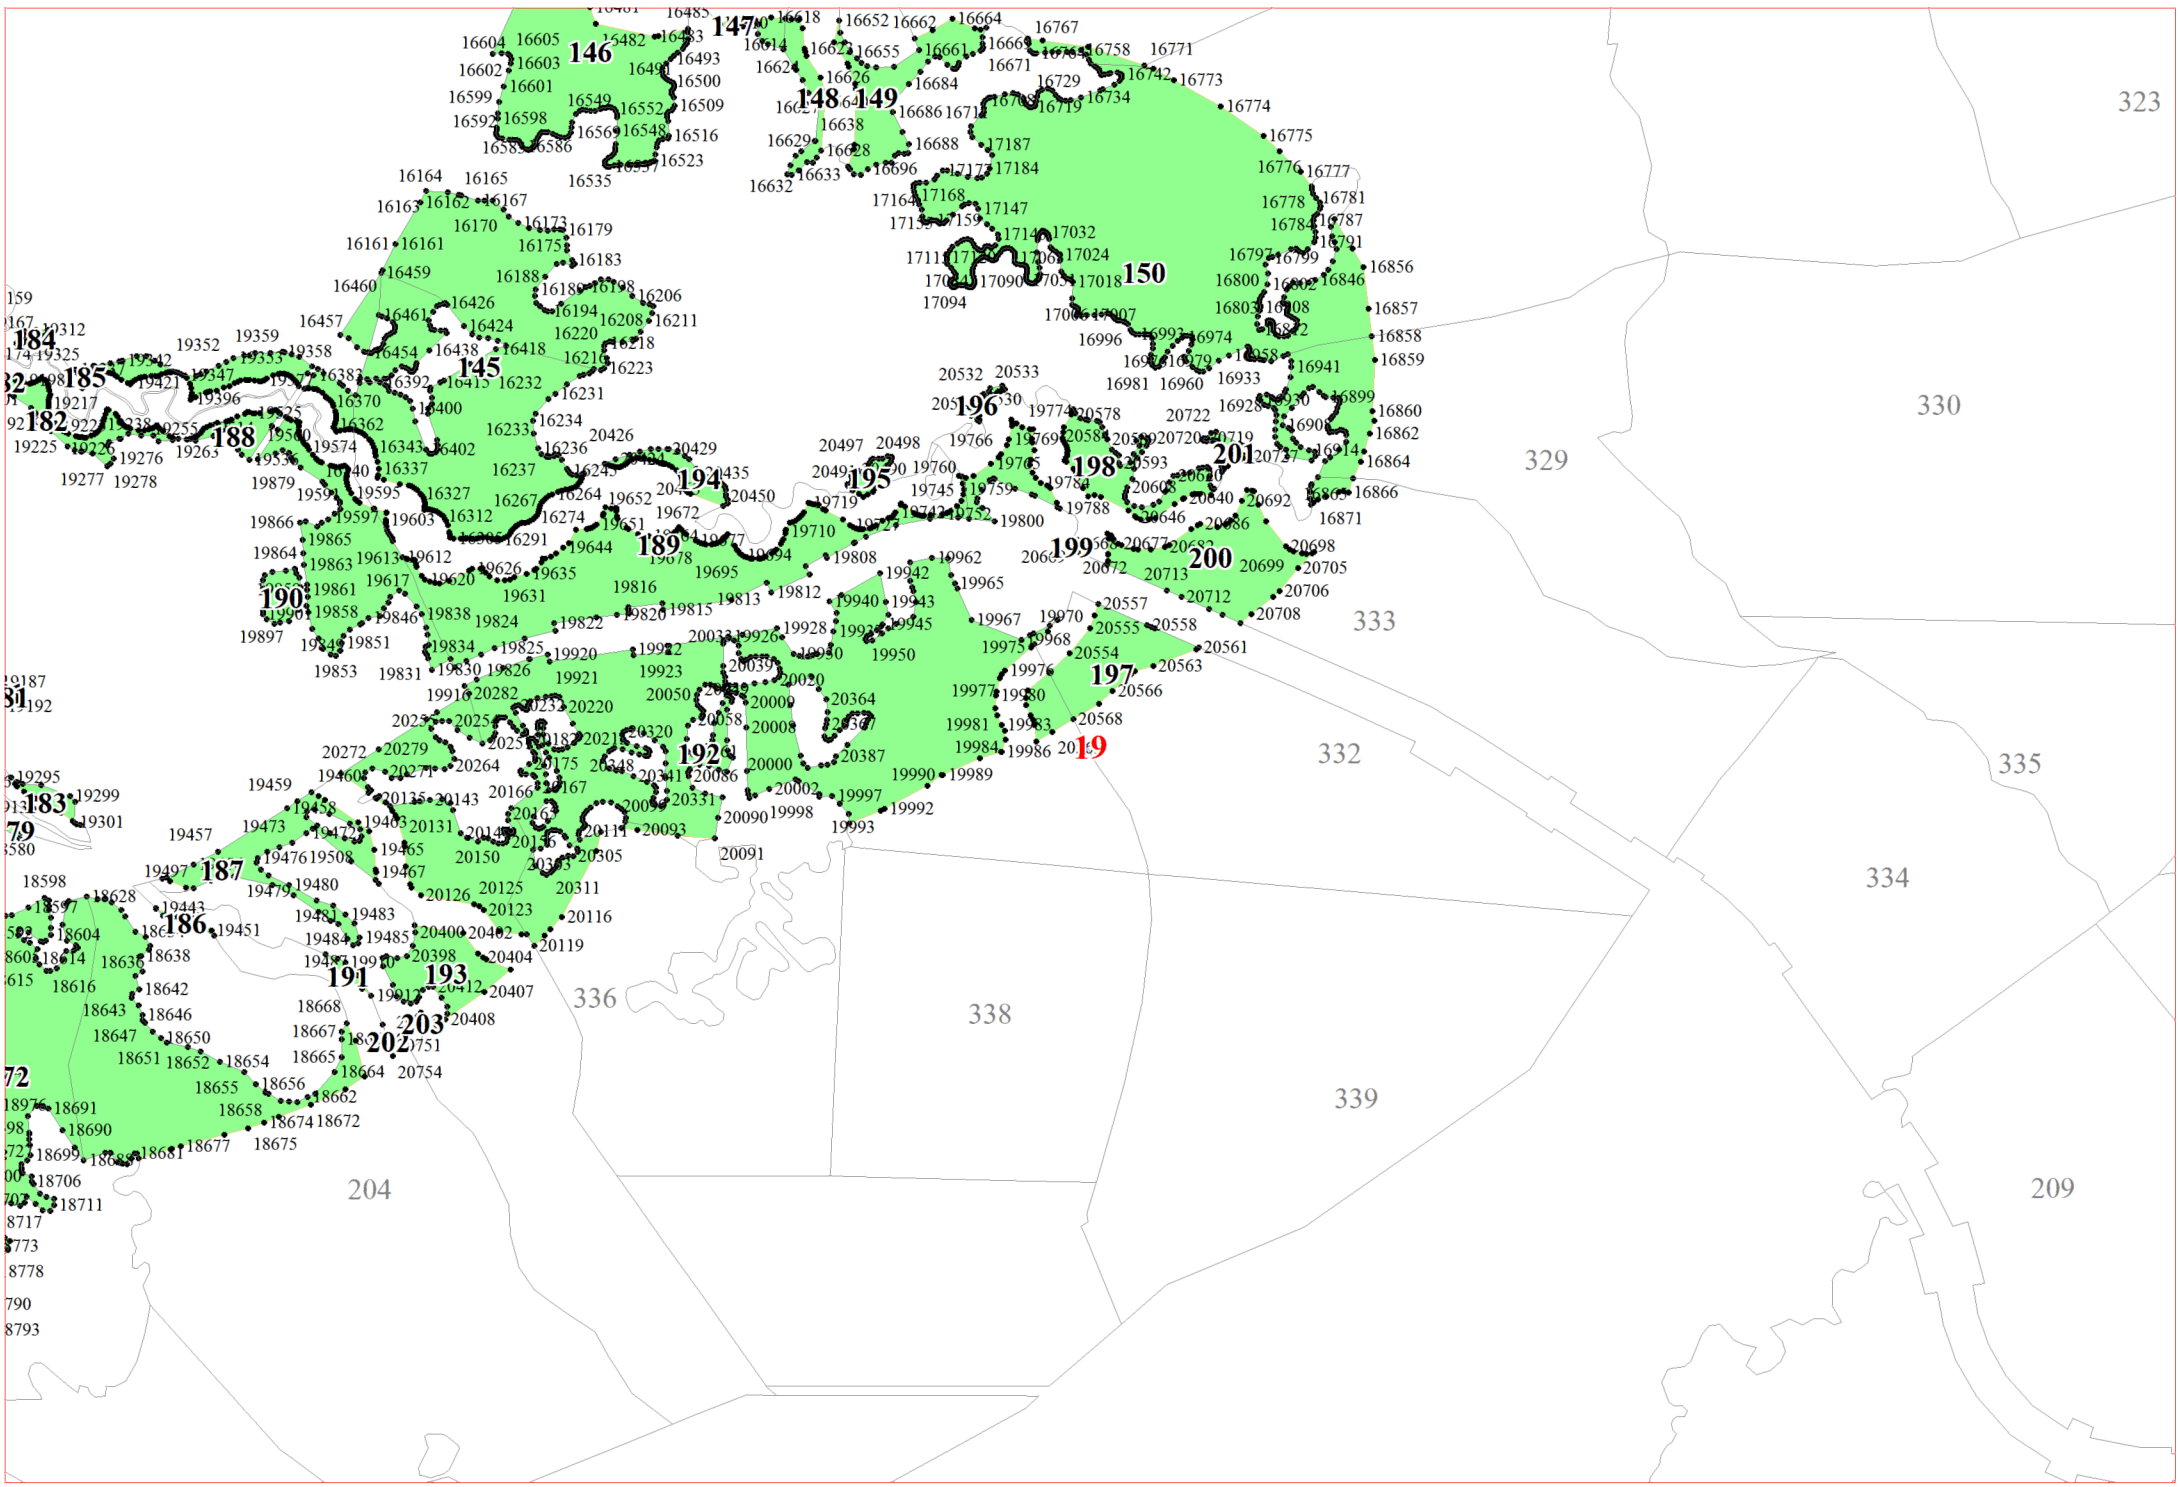

**Графическое описание местоположения границ земель,
на которых располагаются особо защитные участки лесов
«участки лесов вокруг сельских населенных пунктов и садовых товариществ»,
на территории Яжелбицкого участкового лесничества
Валдайского лесничества
Новгородской области**

Приложение № 83 к приказу Рослесхоза
от 28.02.2023 № 322

4

8

9

16

197

17

323

330

329

333

332

335

334

338

339

209

204