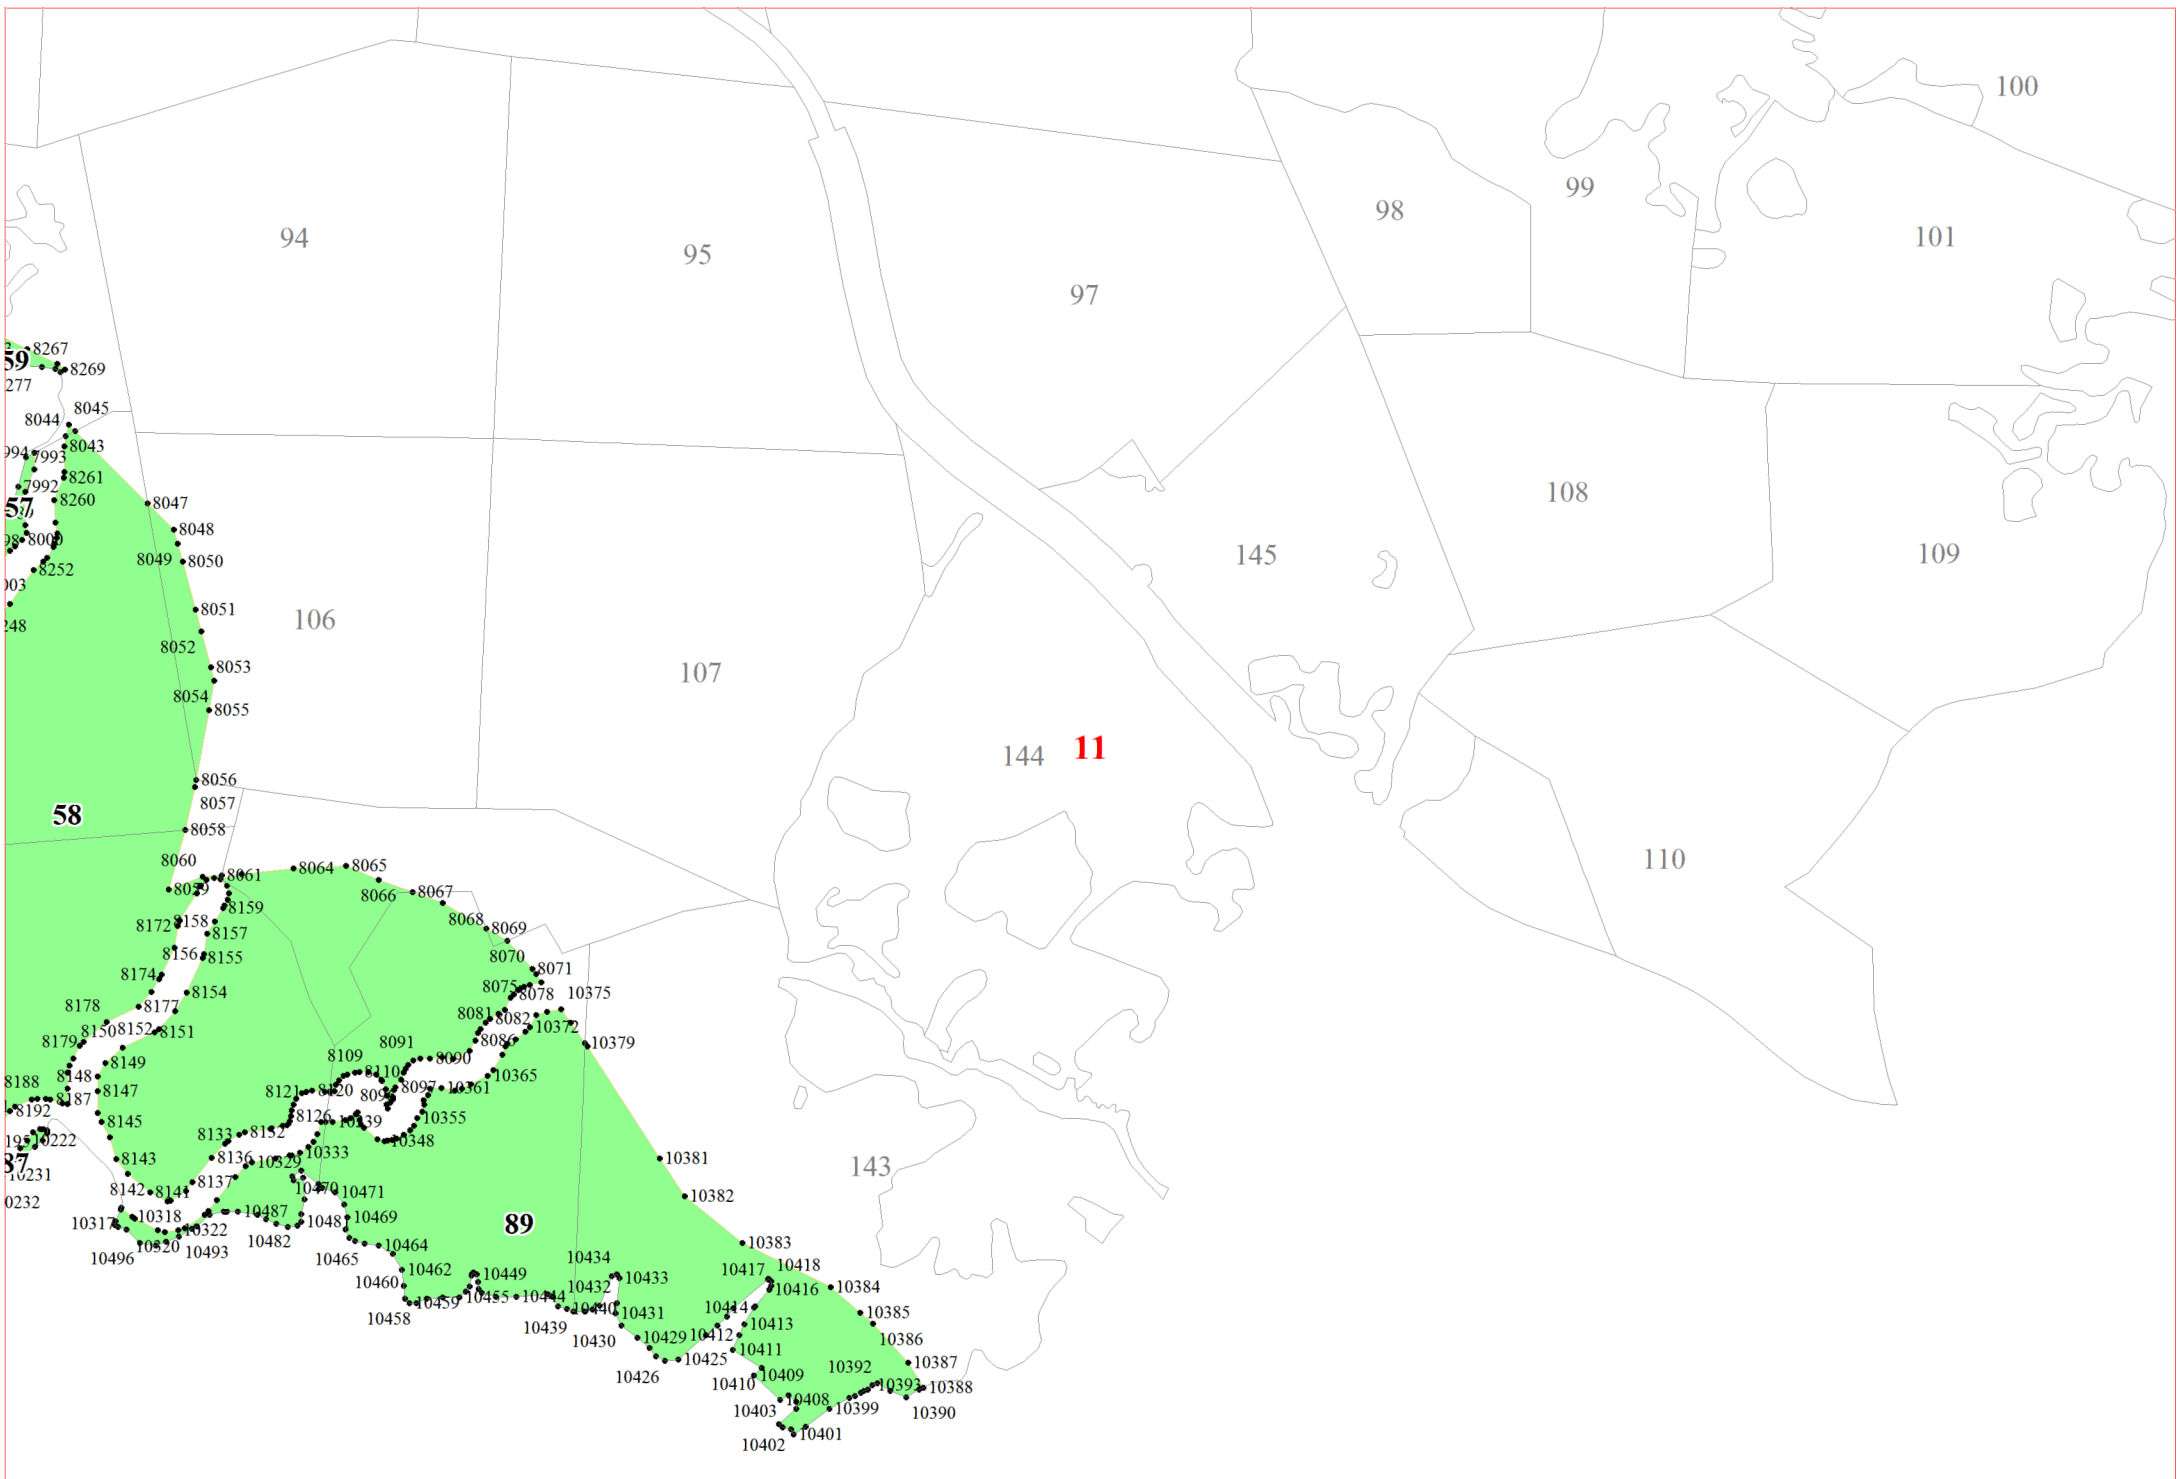

**Графическое описание местоположения границ земель,
на которых располагаются особо защитные участки лесов
«участки лесов вокруг сельских населенных пунктов и садовых товариществ»,
на территории Яжелбицкого участкового лесничества
Валдайского лесничества
Новгородской области**

Приложение № 83 к приказу Рослесхоза
от 28.02.2023 № 322

4

8

9

16

197

17

323

330

329

333

332

335

334

338

339

209

204