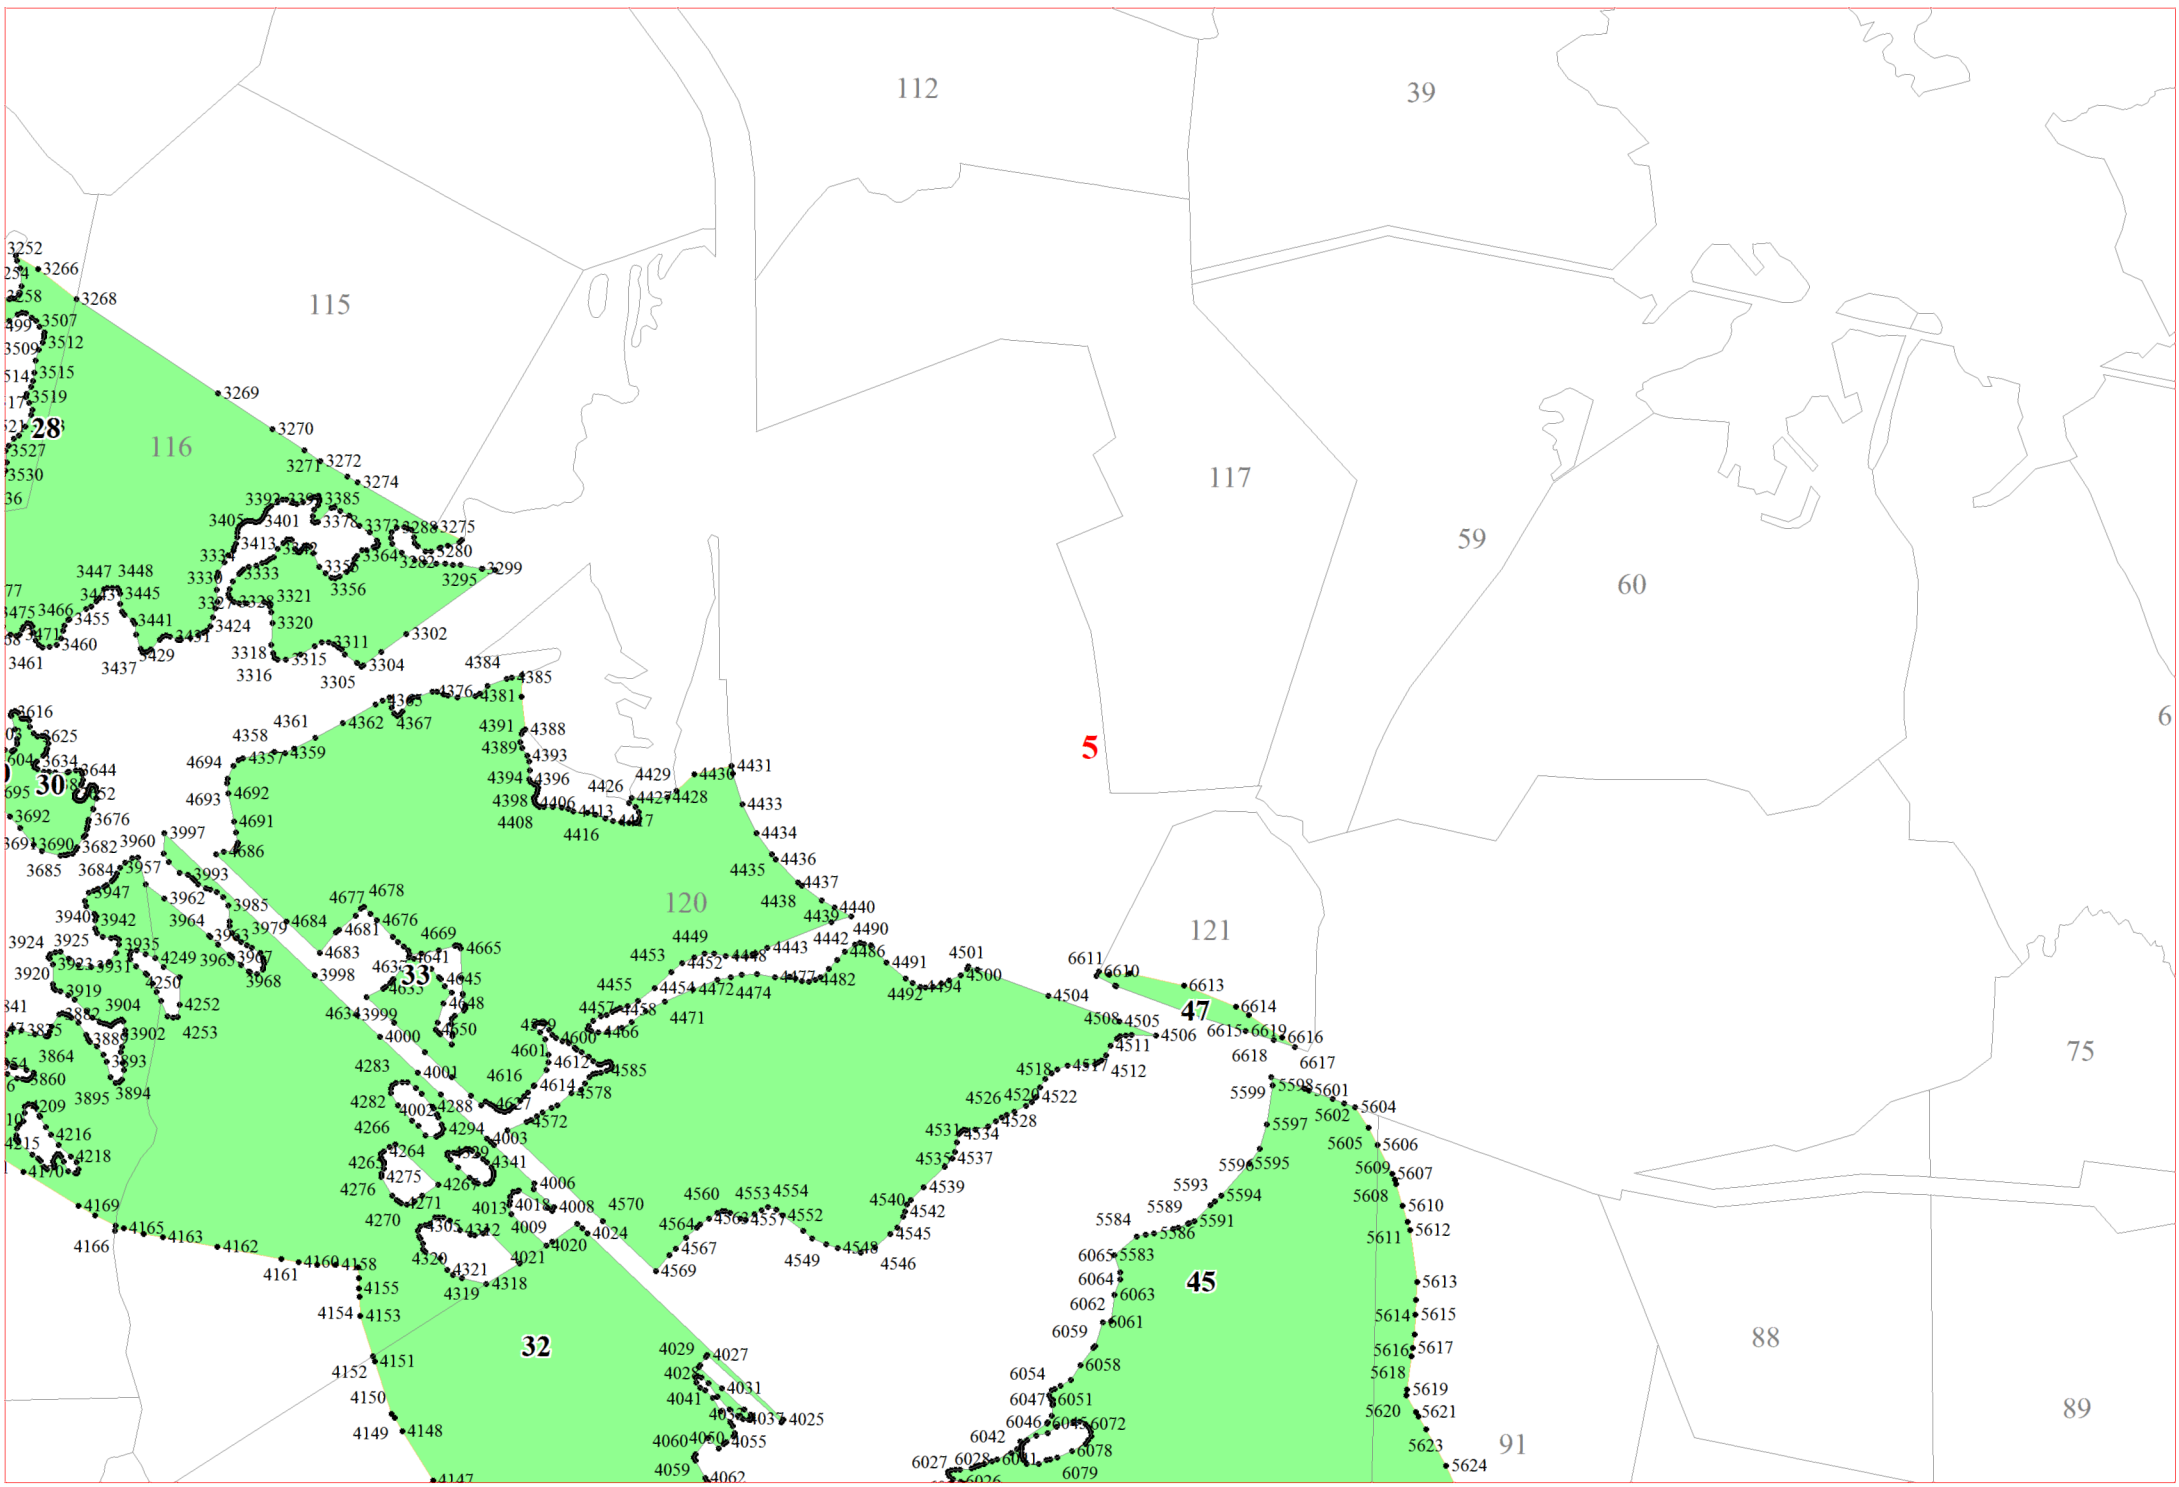

**Графическое описание местоположения границ земель,
на которых располагаются особо защитные участки лесов
«участки лесов вокруг сельских населенных пунктов и садовых товариществ»,
на территории Яжелбицкого участкового лесничества
Валдайского лесничества
Новгородской области**

Приложение № 83 к приказу Рослесхоза
от 28.02.2023 № 322

4

8

9

16

197

17

323

330

329

333

332

335

334

338

339

209

204