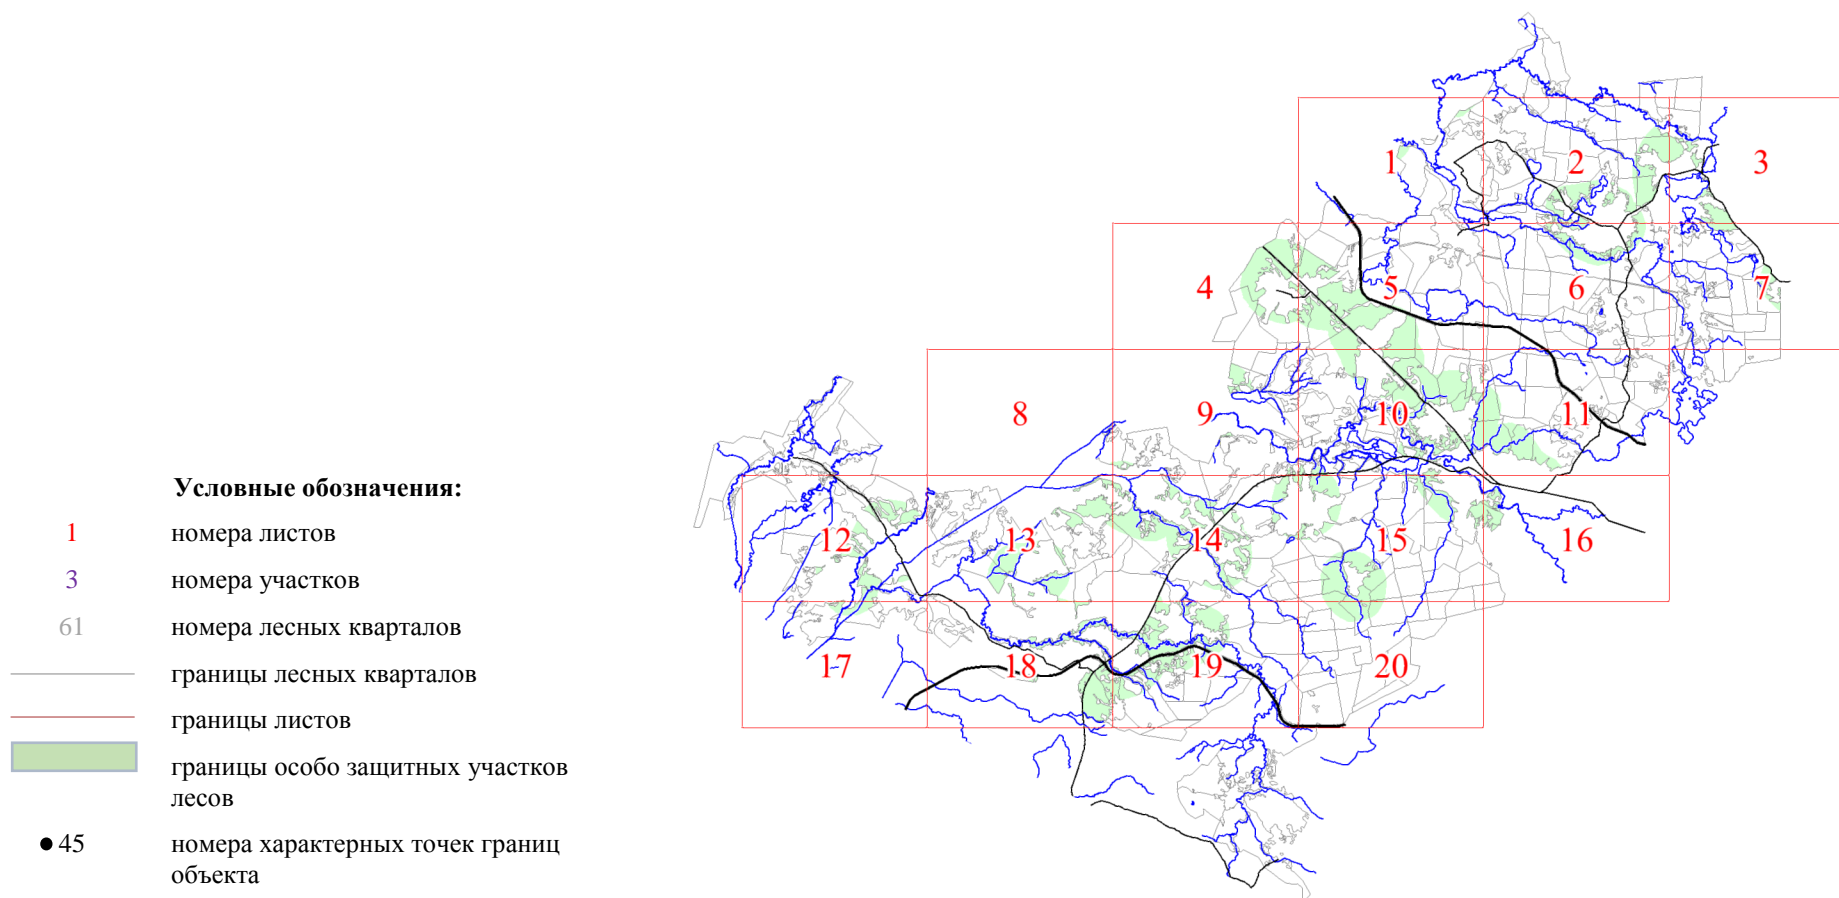

**Графическое описание местоположения границ земель,
на которых располагаются особо защитные участки лесов
«участки лесов вокруг сельских населенных пунктов и садовых товариществ»,
на территории Яжелбицкого участкового лесничества
Валдайского лесничества
Новгородской области**

Приложение № 83 к приказу Рослесхоза
от 28.02.2023 № 322

4

8

9

16

197

17

323

330

329

333

332

335

334

338

339

209

204