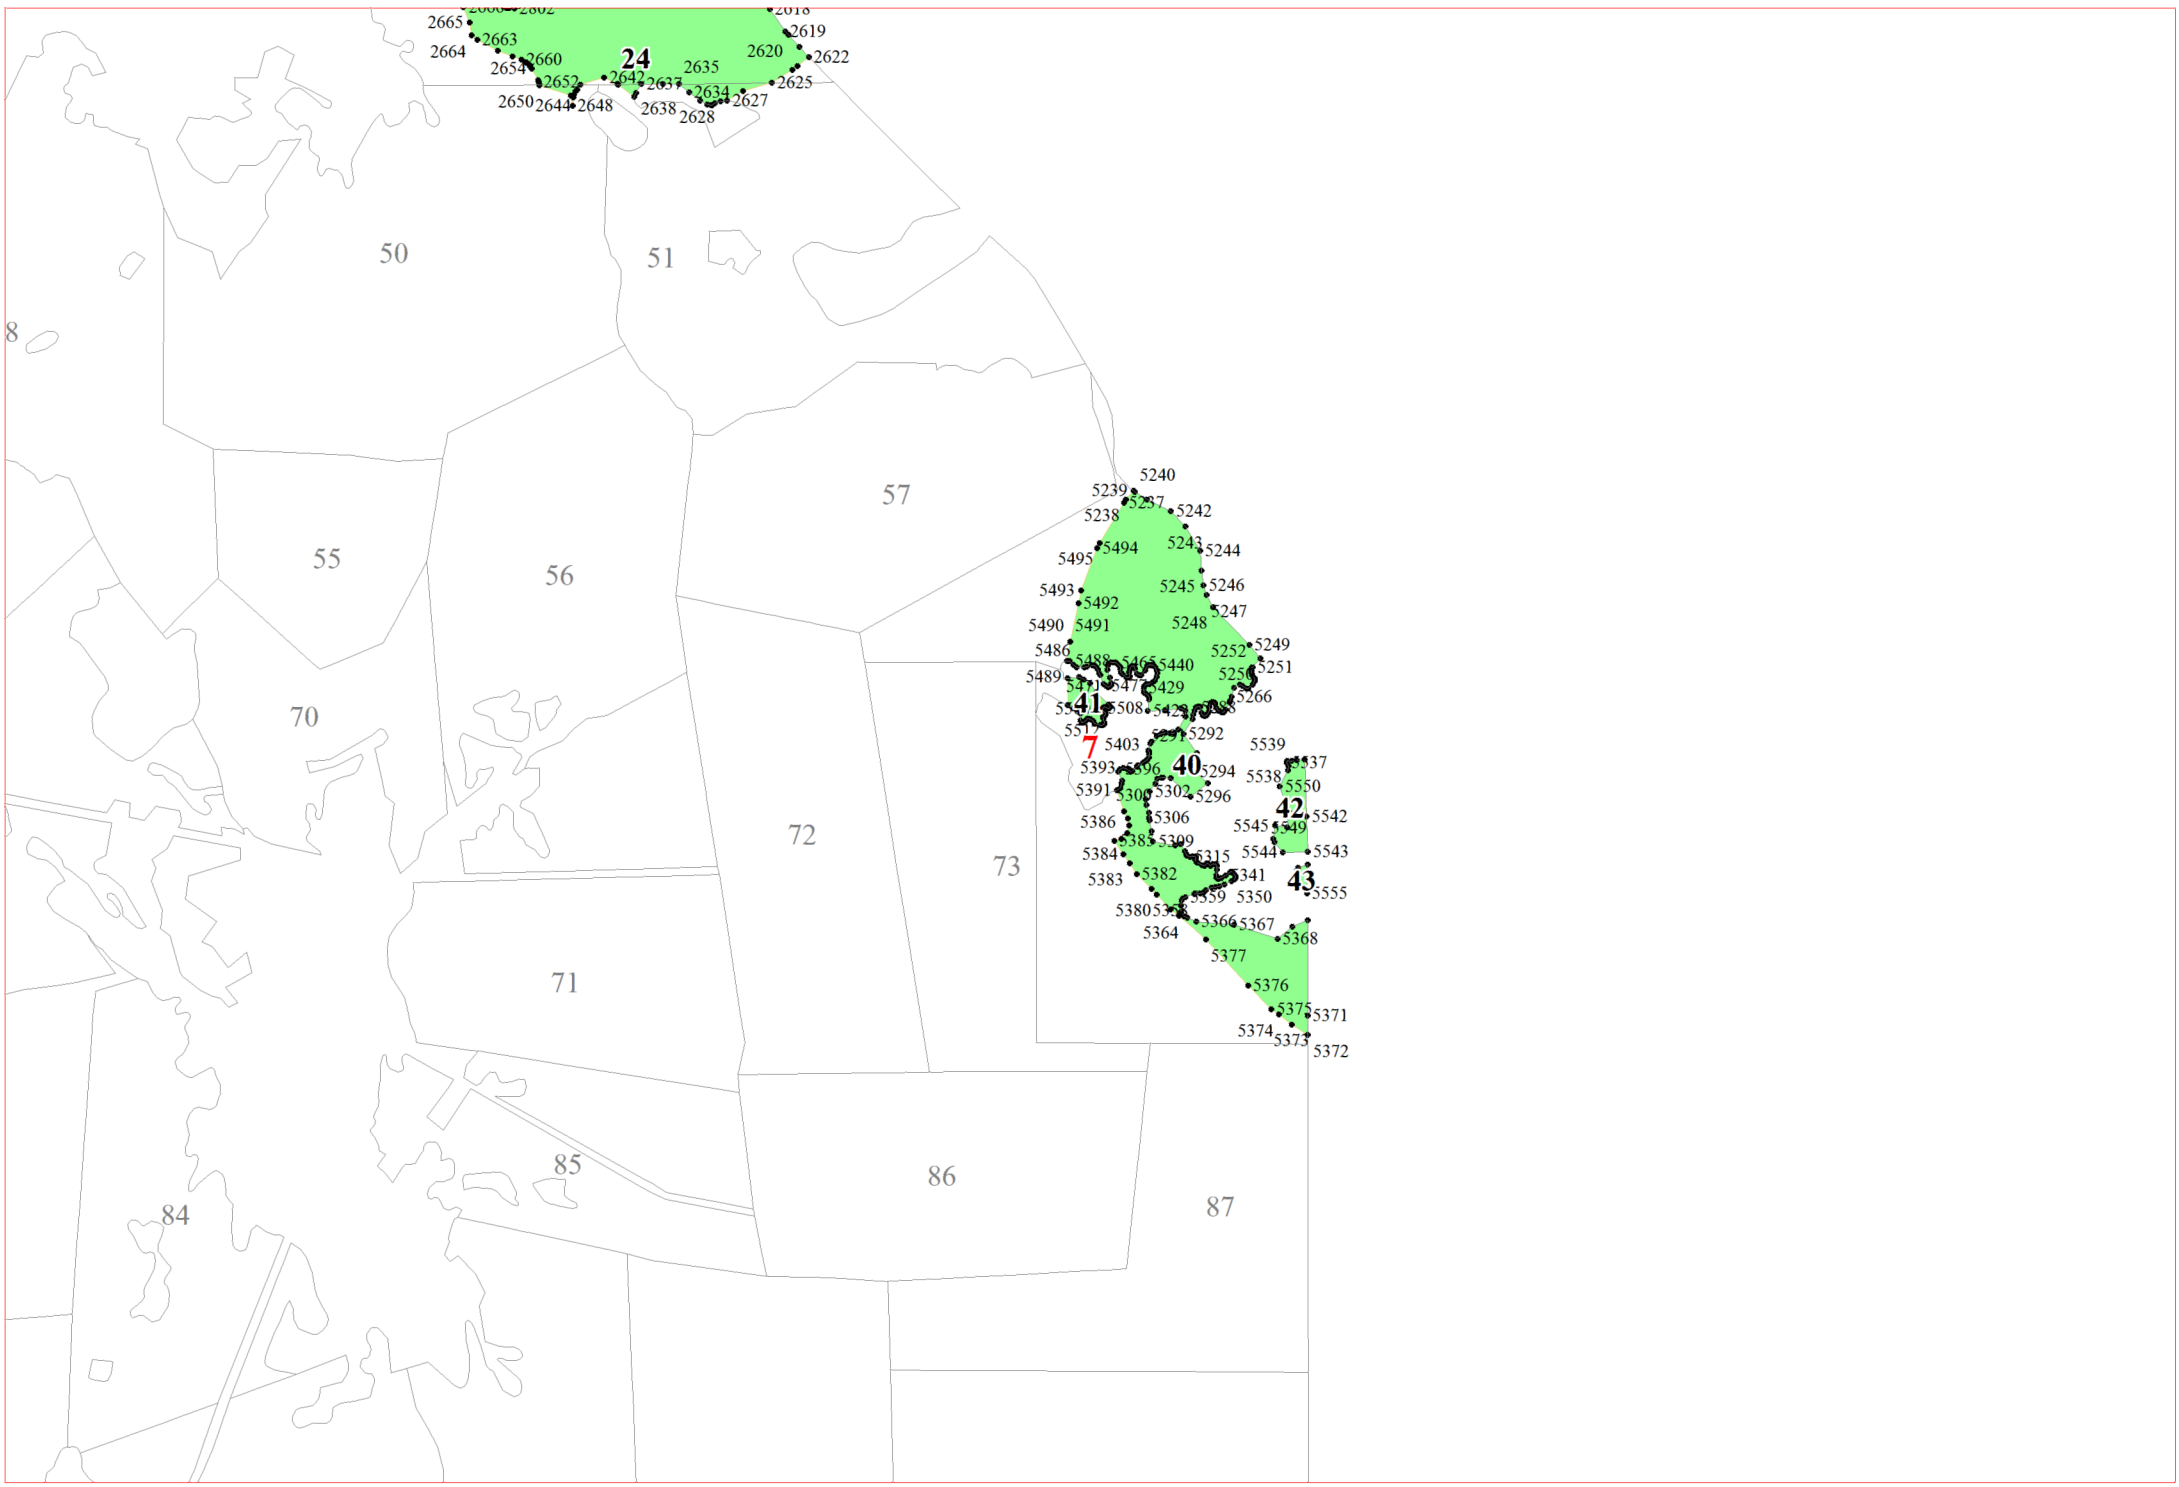

**Графическое описание местоположения границ земель,
на которых располагаются особо защитные участки лесов
«участки лесов вокруг сельских населенных пунктов и садовых товариществ»,
на территории Яжелбицкого участкового лесничества
Валдайского лесничества
Новгородской области**

Приложение № 83 к приказу Рослесхоза
от 28.02.2023 № 322

4

8

9

16

197

17

323

330

329

333

332

335

334

338

339

209

204