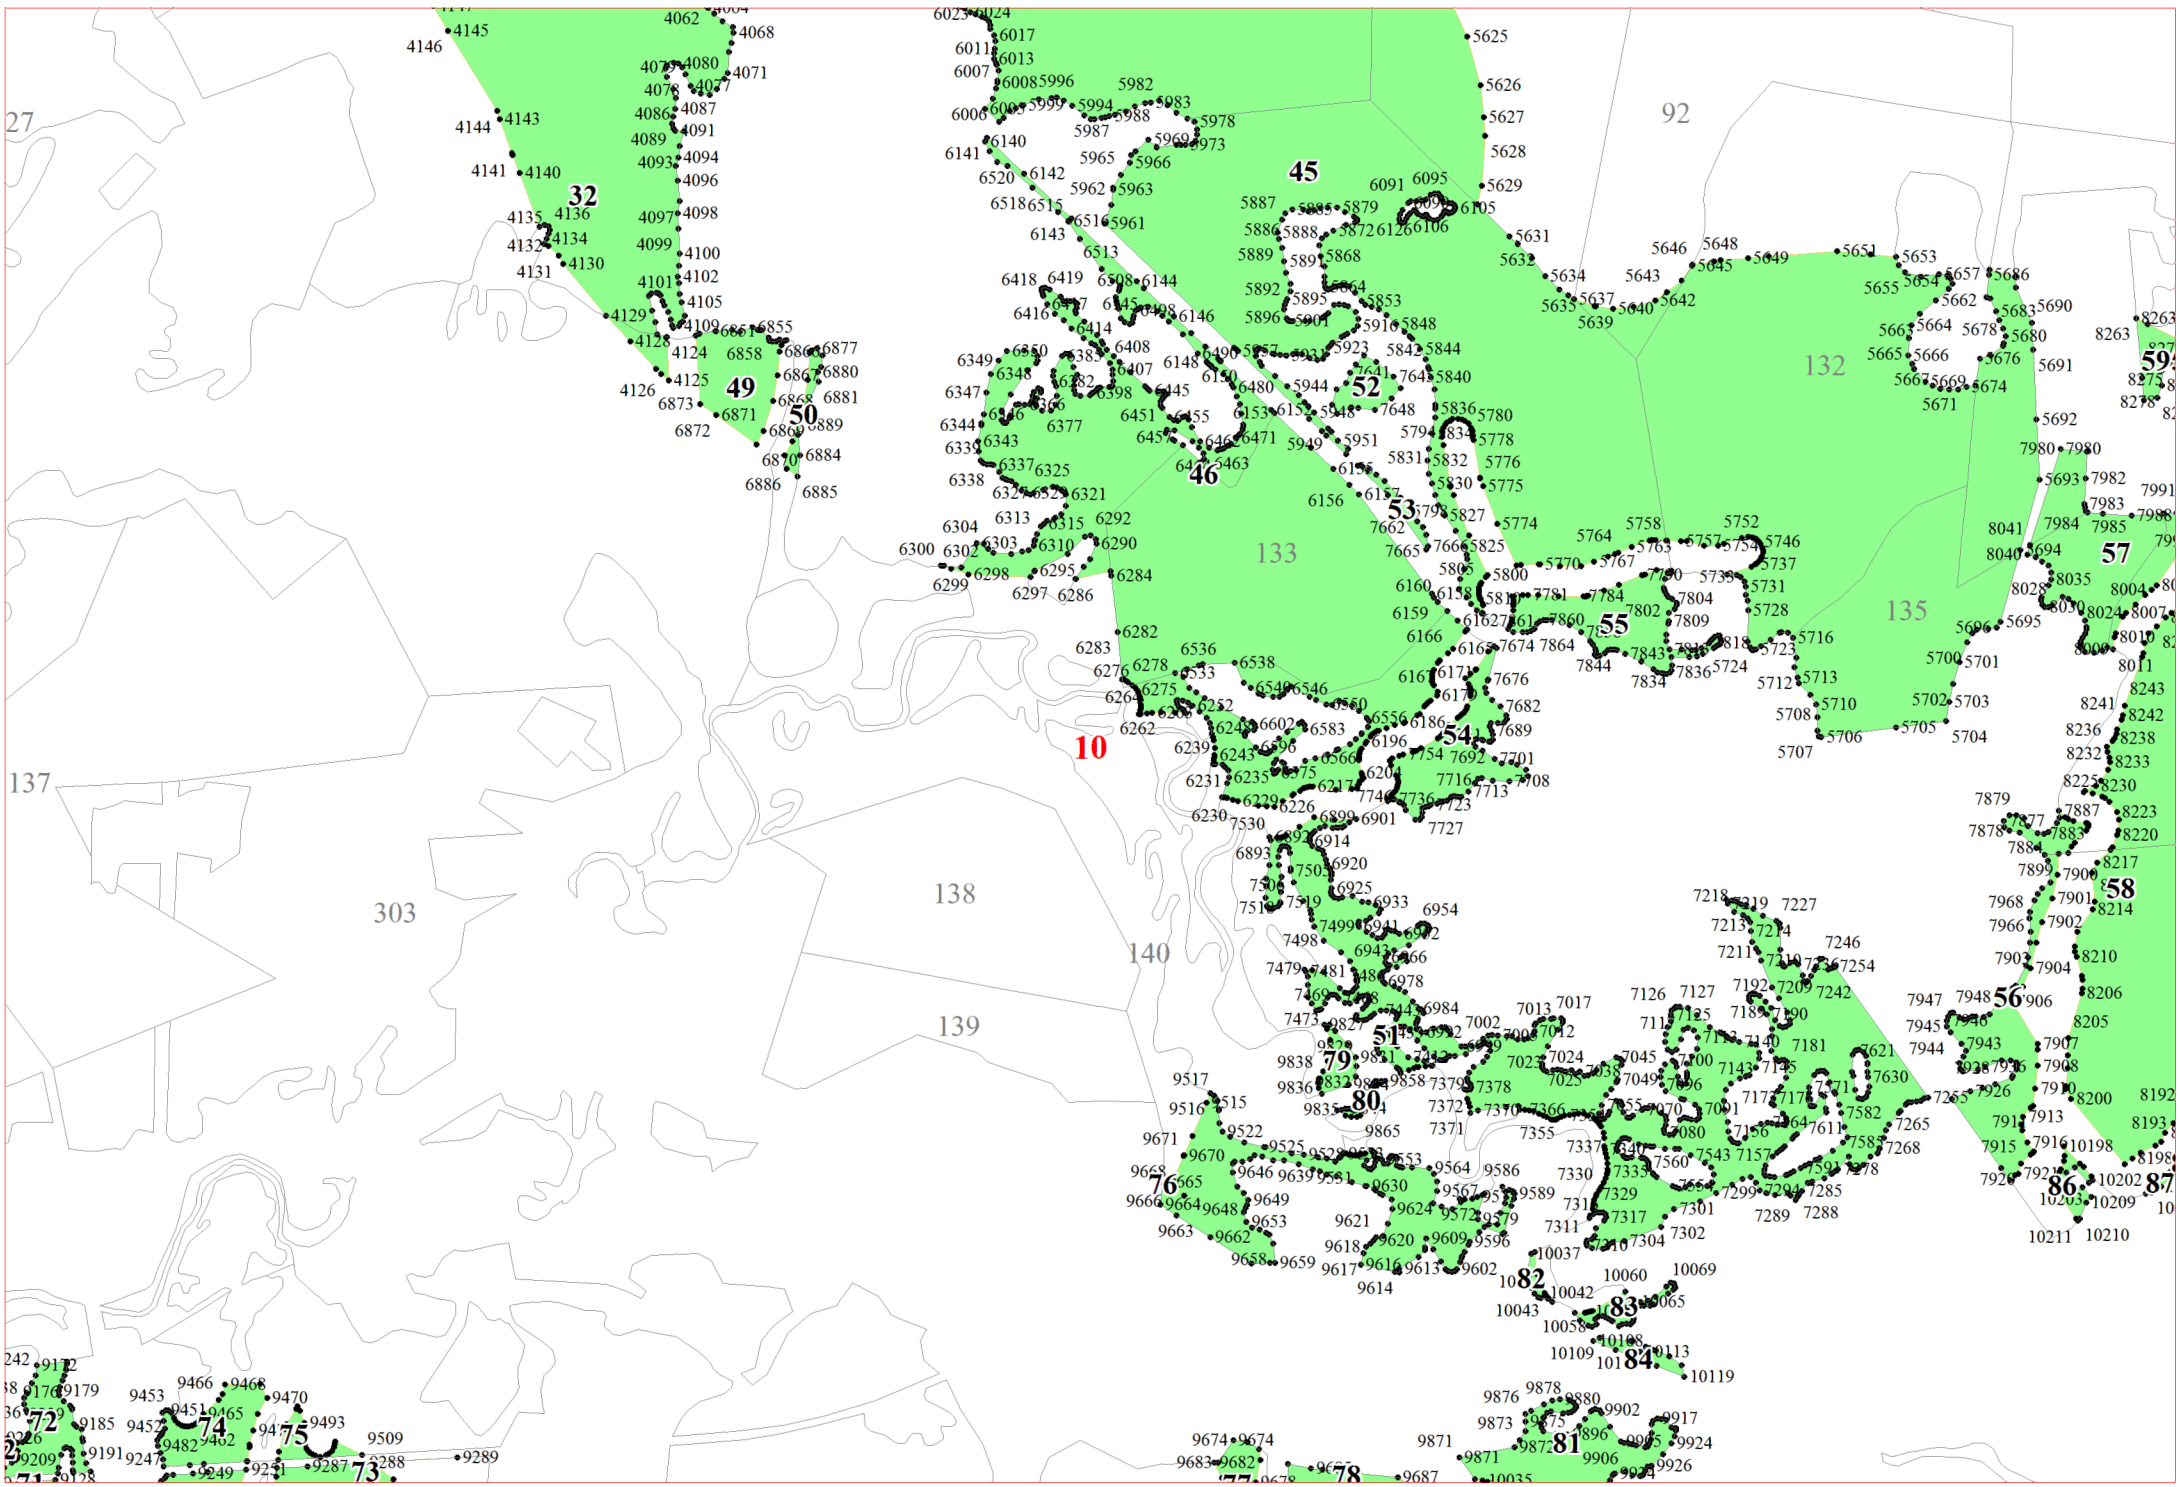

**Графическое описание местоположения границ земель,
на которых располагаются особо защитные участки лесов
«участки лесов вокруг сельских населенных пунктов и садовых товариществ»,
на территории Яжелбицкого участкового лесничества
Валдайского лесничества
Новгородской области**

Приложение № 83 к приказу Рослесхоза
от 28.02.2023 № 322

4

8

9

16

197

17

323

330

329

333

332

335

334

338

339

209

204