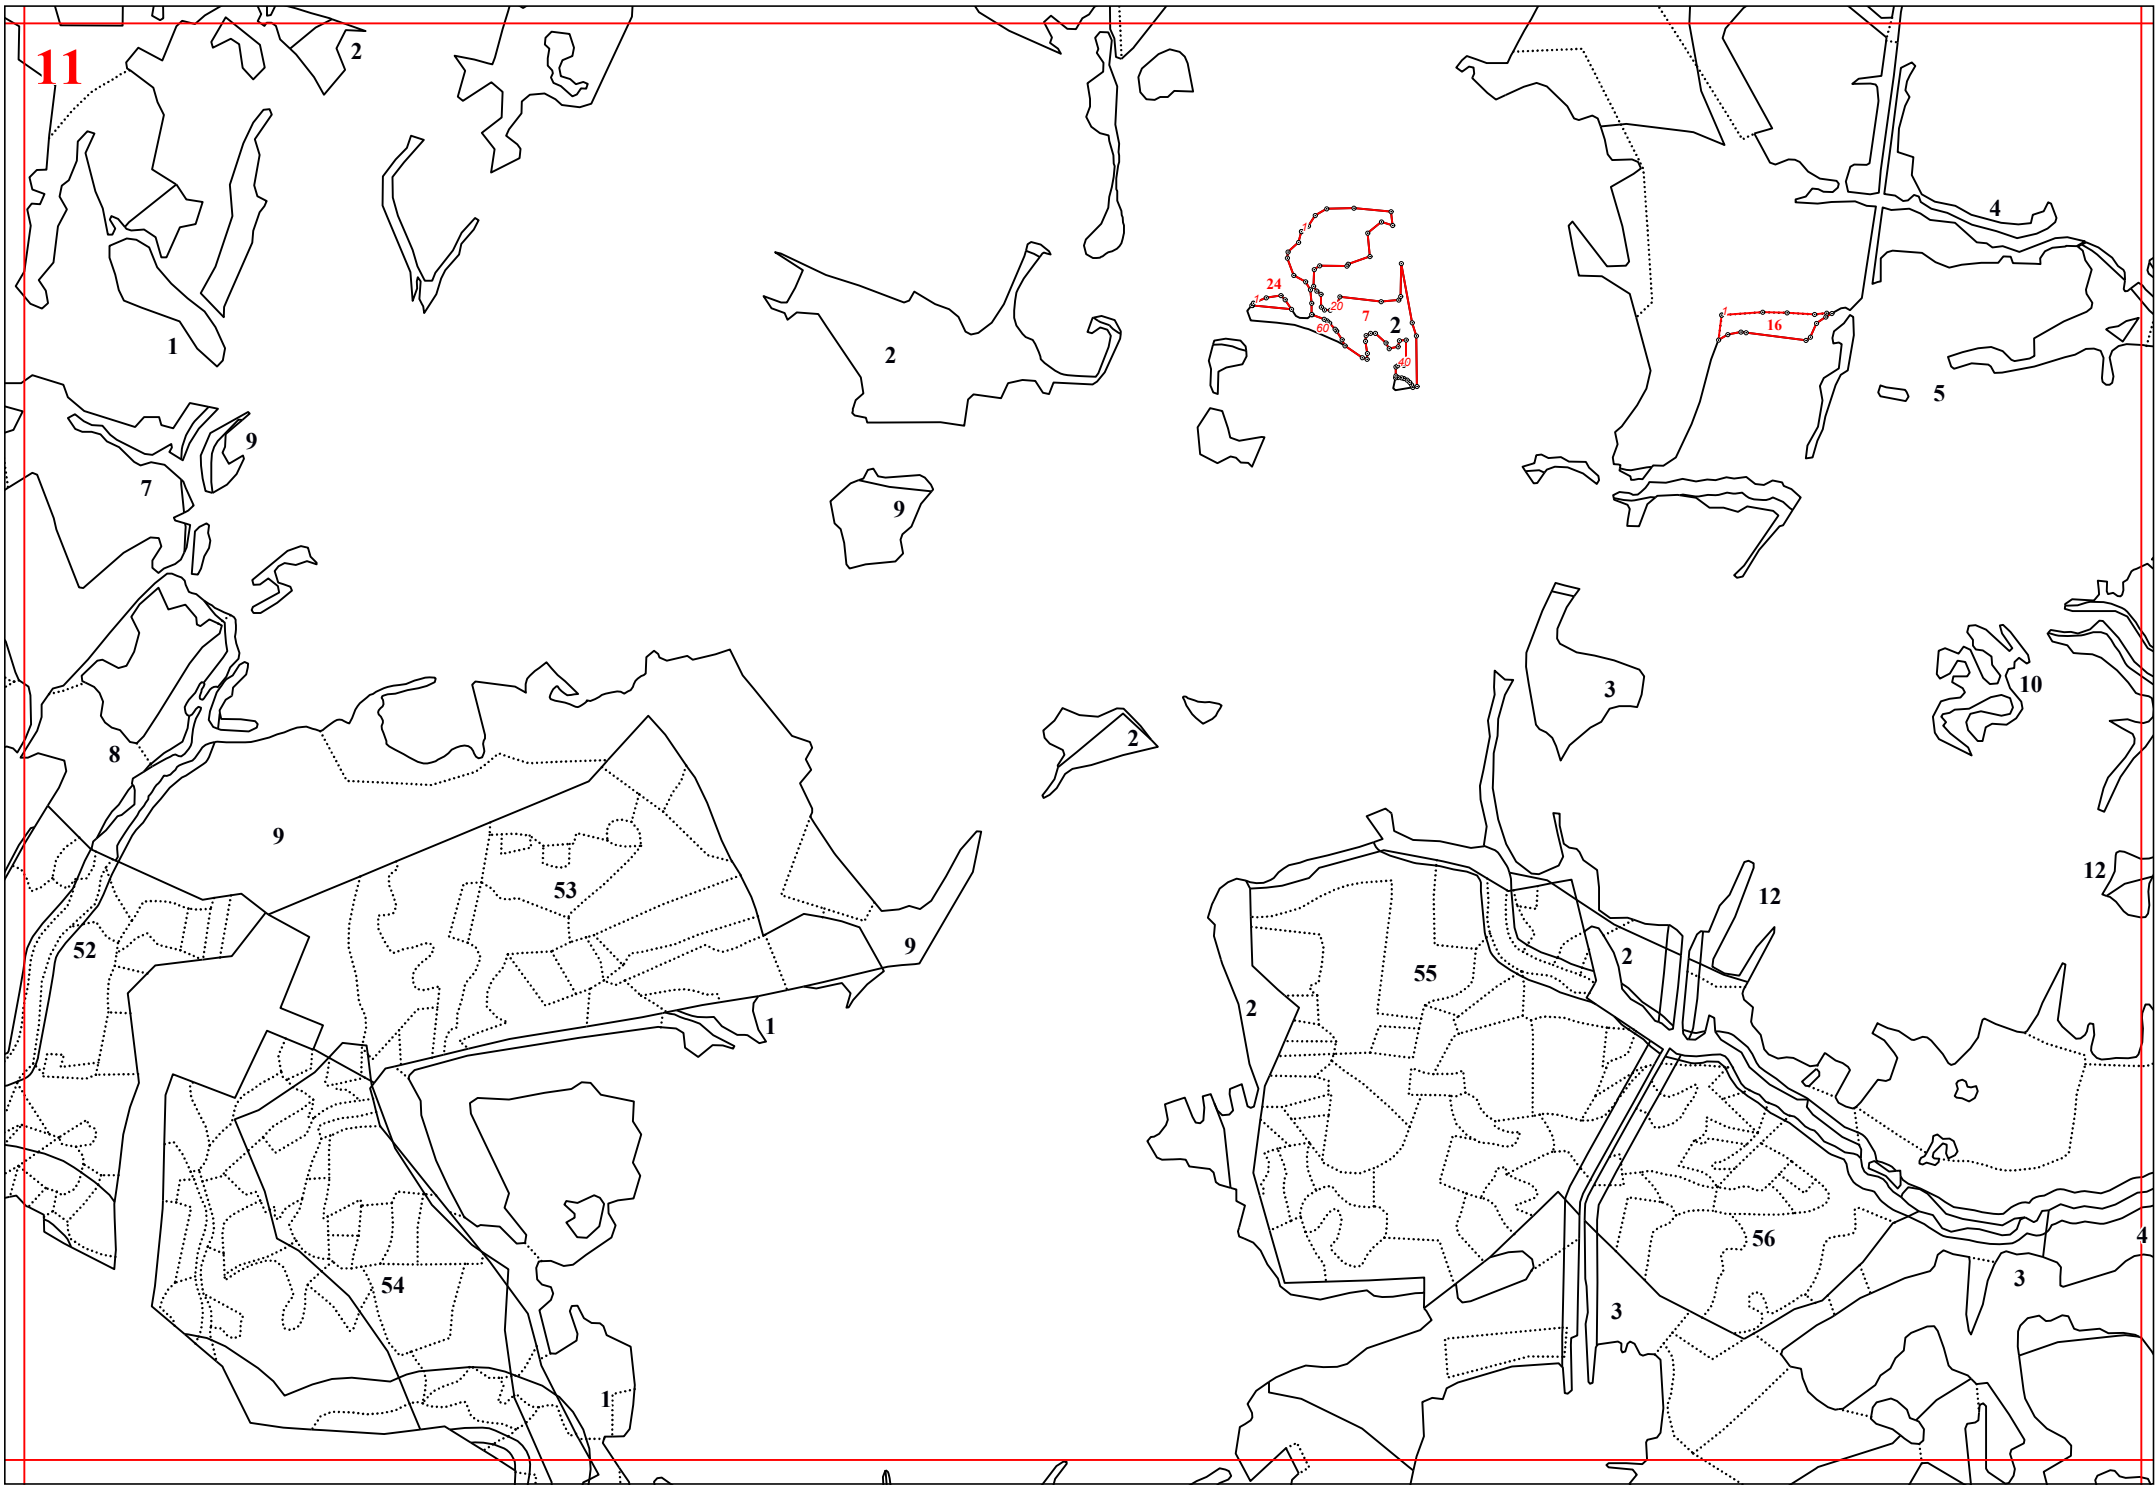

**Графическое описание местоположения границ земель, на которых
располагаются особо защитные участки лесов «медоносные участки
лесов», на территории Мещовского участкового лесничества
Мещовского лесничества Калужской области**