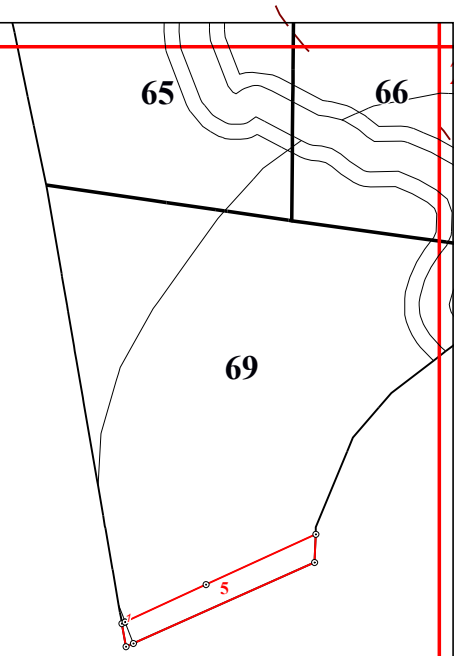

**Графическое описание местоположения границ земель, на которых располагаются леса,
выполняющие функции защиты природных и иных объектов
(леса, расположенные в защитных полосах лесов), на территории
Заресского участкового лесничества Юхновского лесничества Калужской области**

Приложение № 14 к приказу Рослесхоза
от 28.02.2023 № 269

20

67

68

71

70

75

76

77

78

23