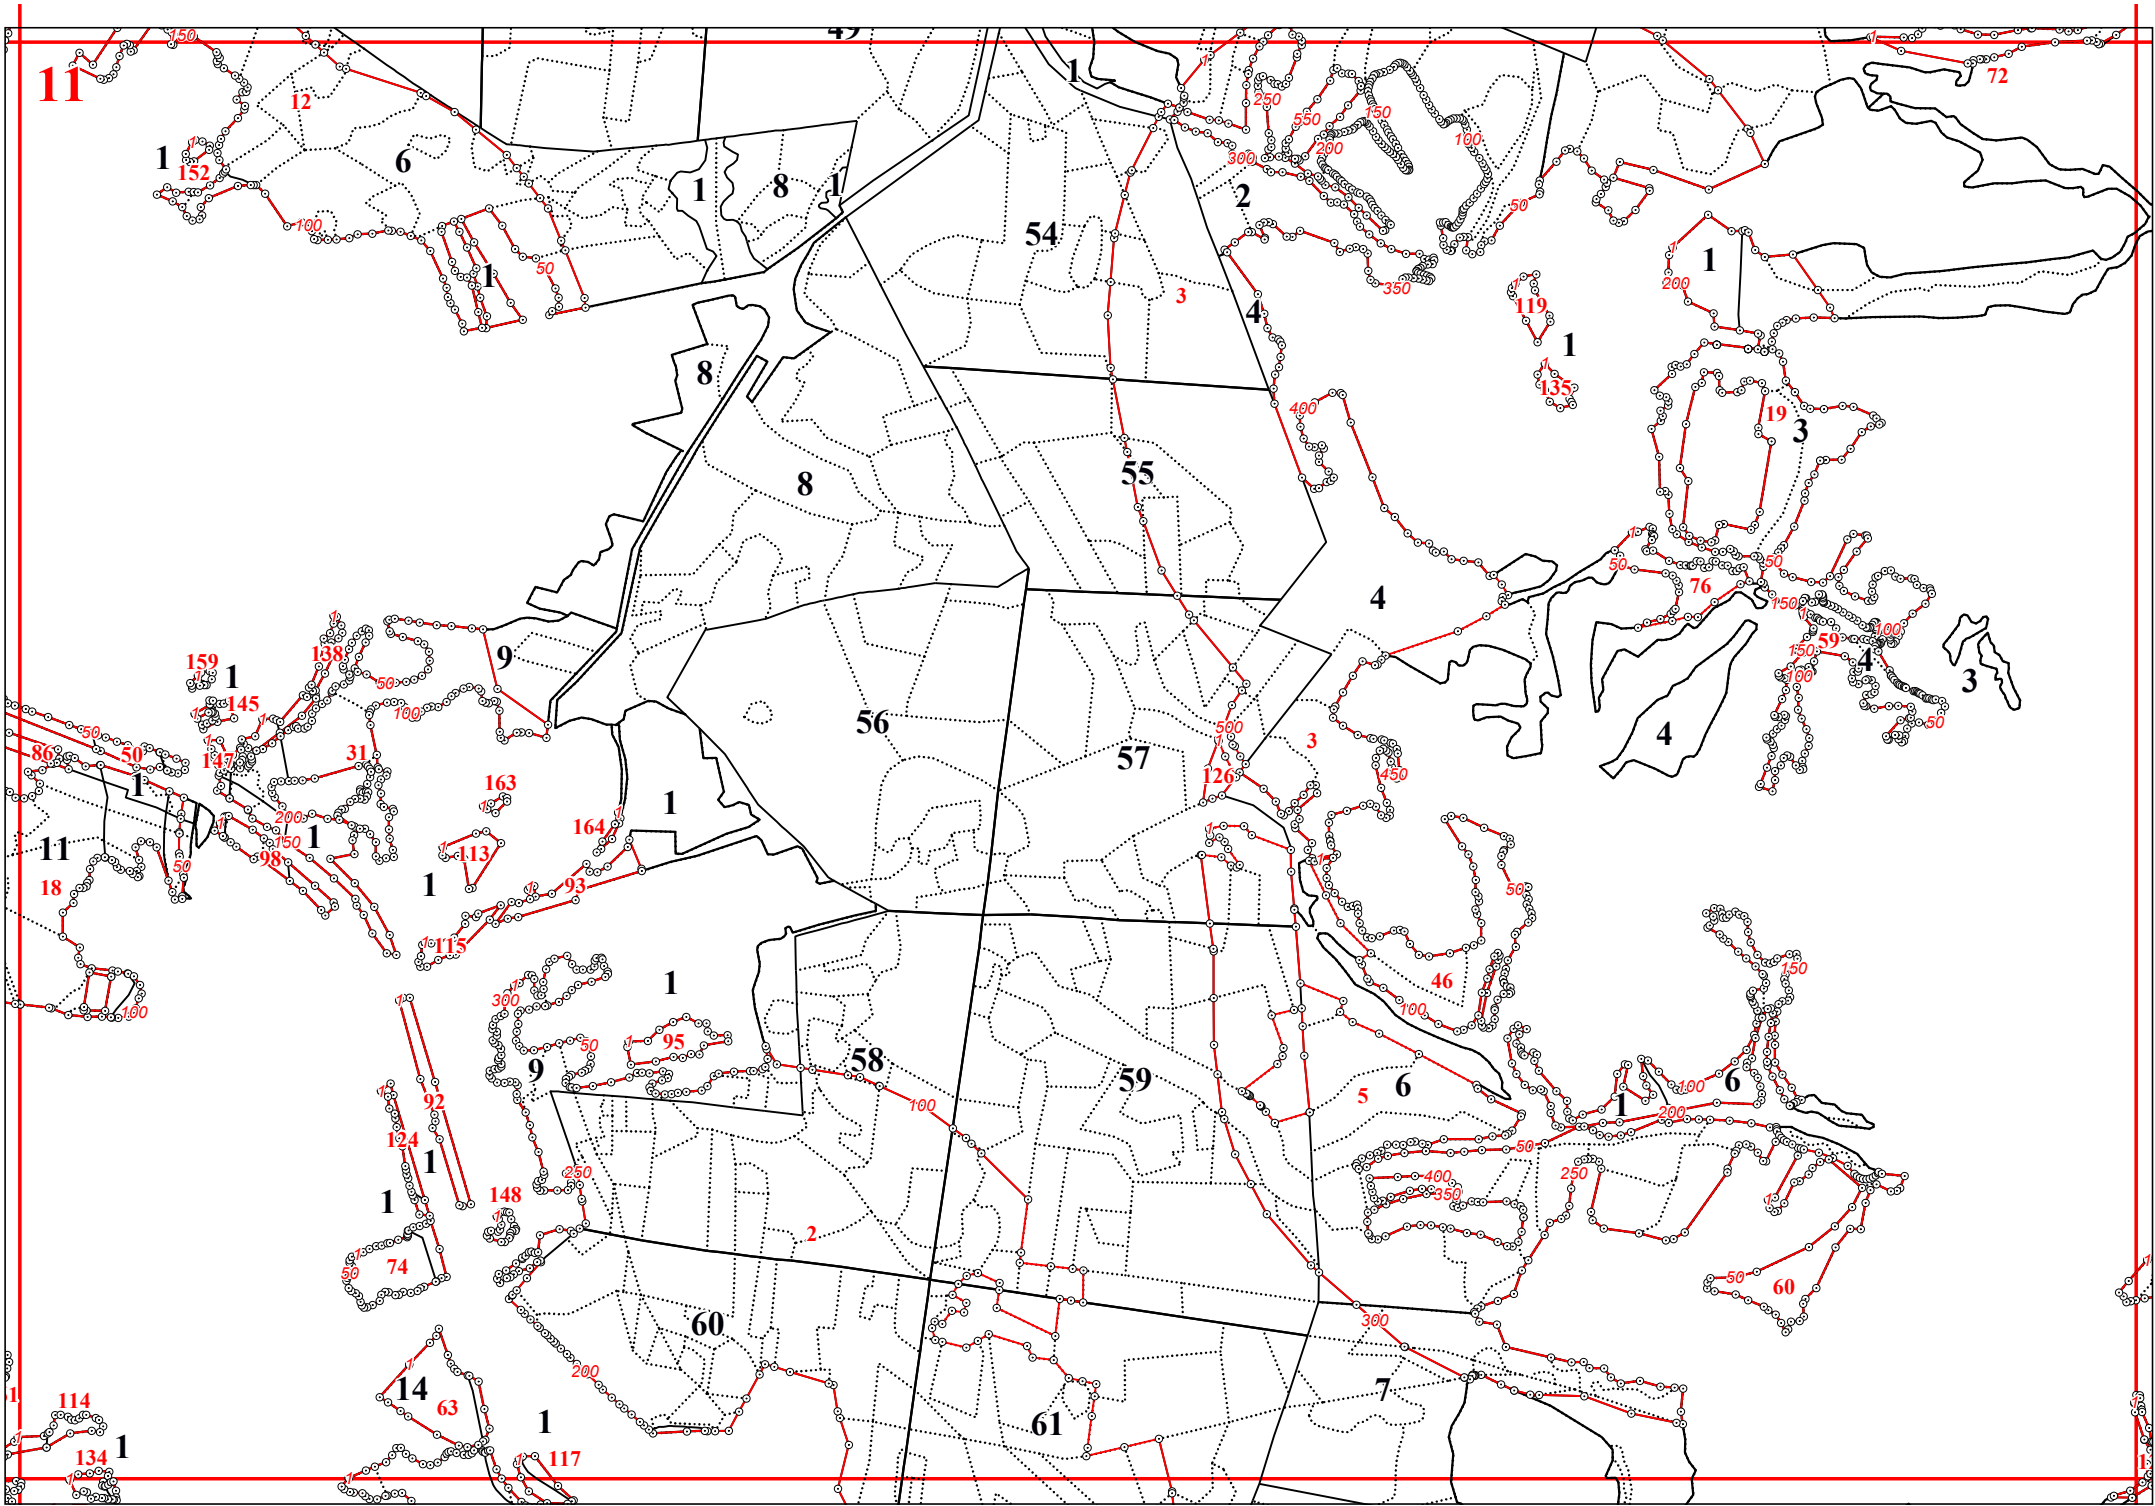

**Графическое описание местоположения границ земель, на которых
располагаются особо защитные участки лесов «участки лесов вокруг
сельских населенных пунктов и садовых товариществ», на территории
Маклаковского участкового лесничества Думиничского лесничества
Калужской области**

Приложение № 97 к приказу Рослесхоза
от 28.02.2023 № 272

6

12