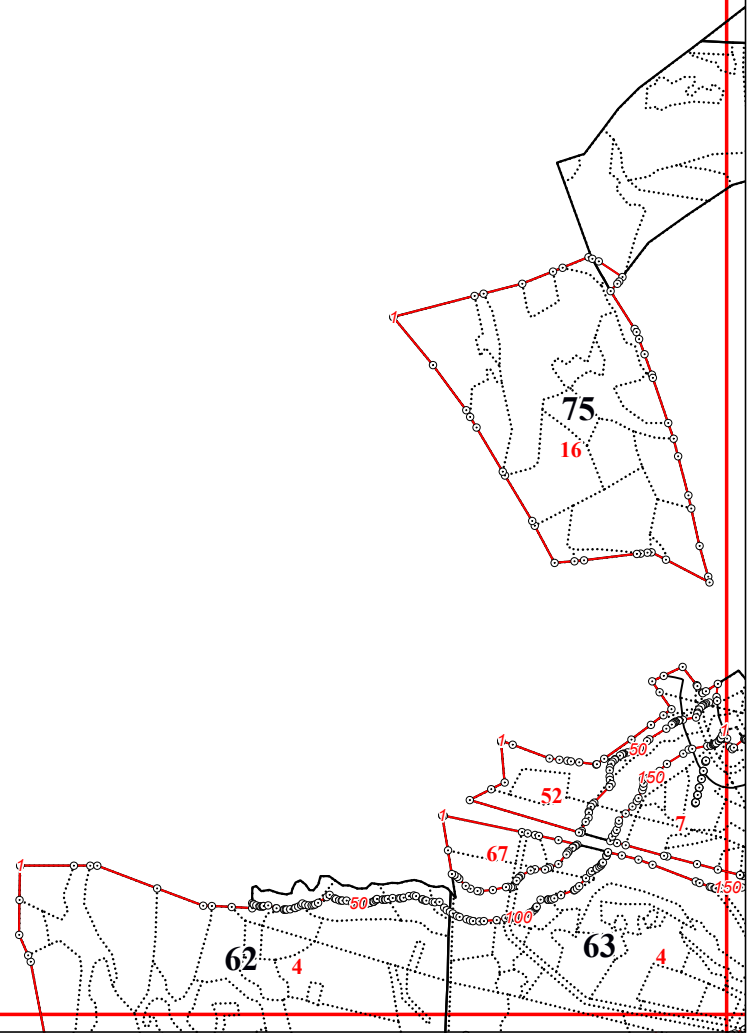

**Графическое описание местоположения границ земель, на которых
располагаются особо защитные участки лесов «участки лесов вокруг
сельских населенных пунктов и садовых товариществ», на территории
Маклаковского участкового лесничества Думиничского лесничества
Калужской области**

Приложение № 97 к приказу Рослесхоза
от 28.02.2023 № 272

6

12