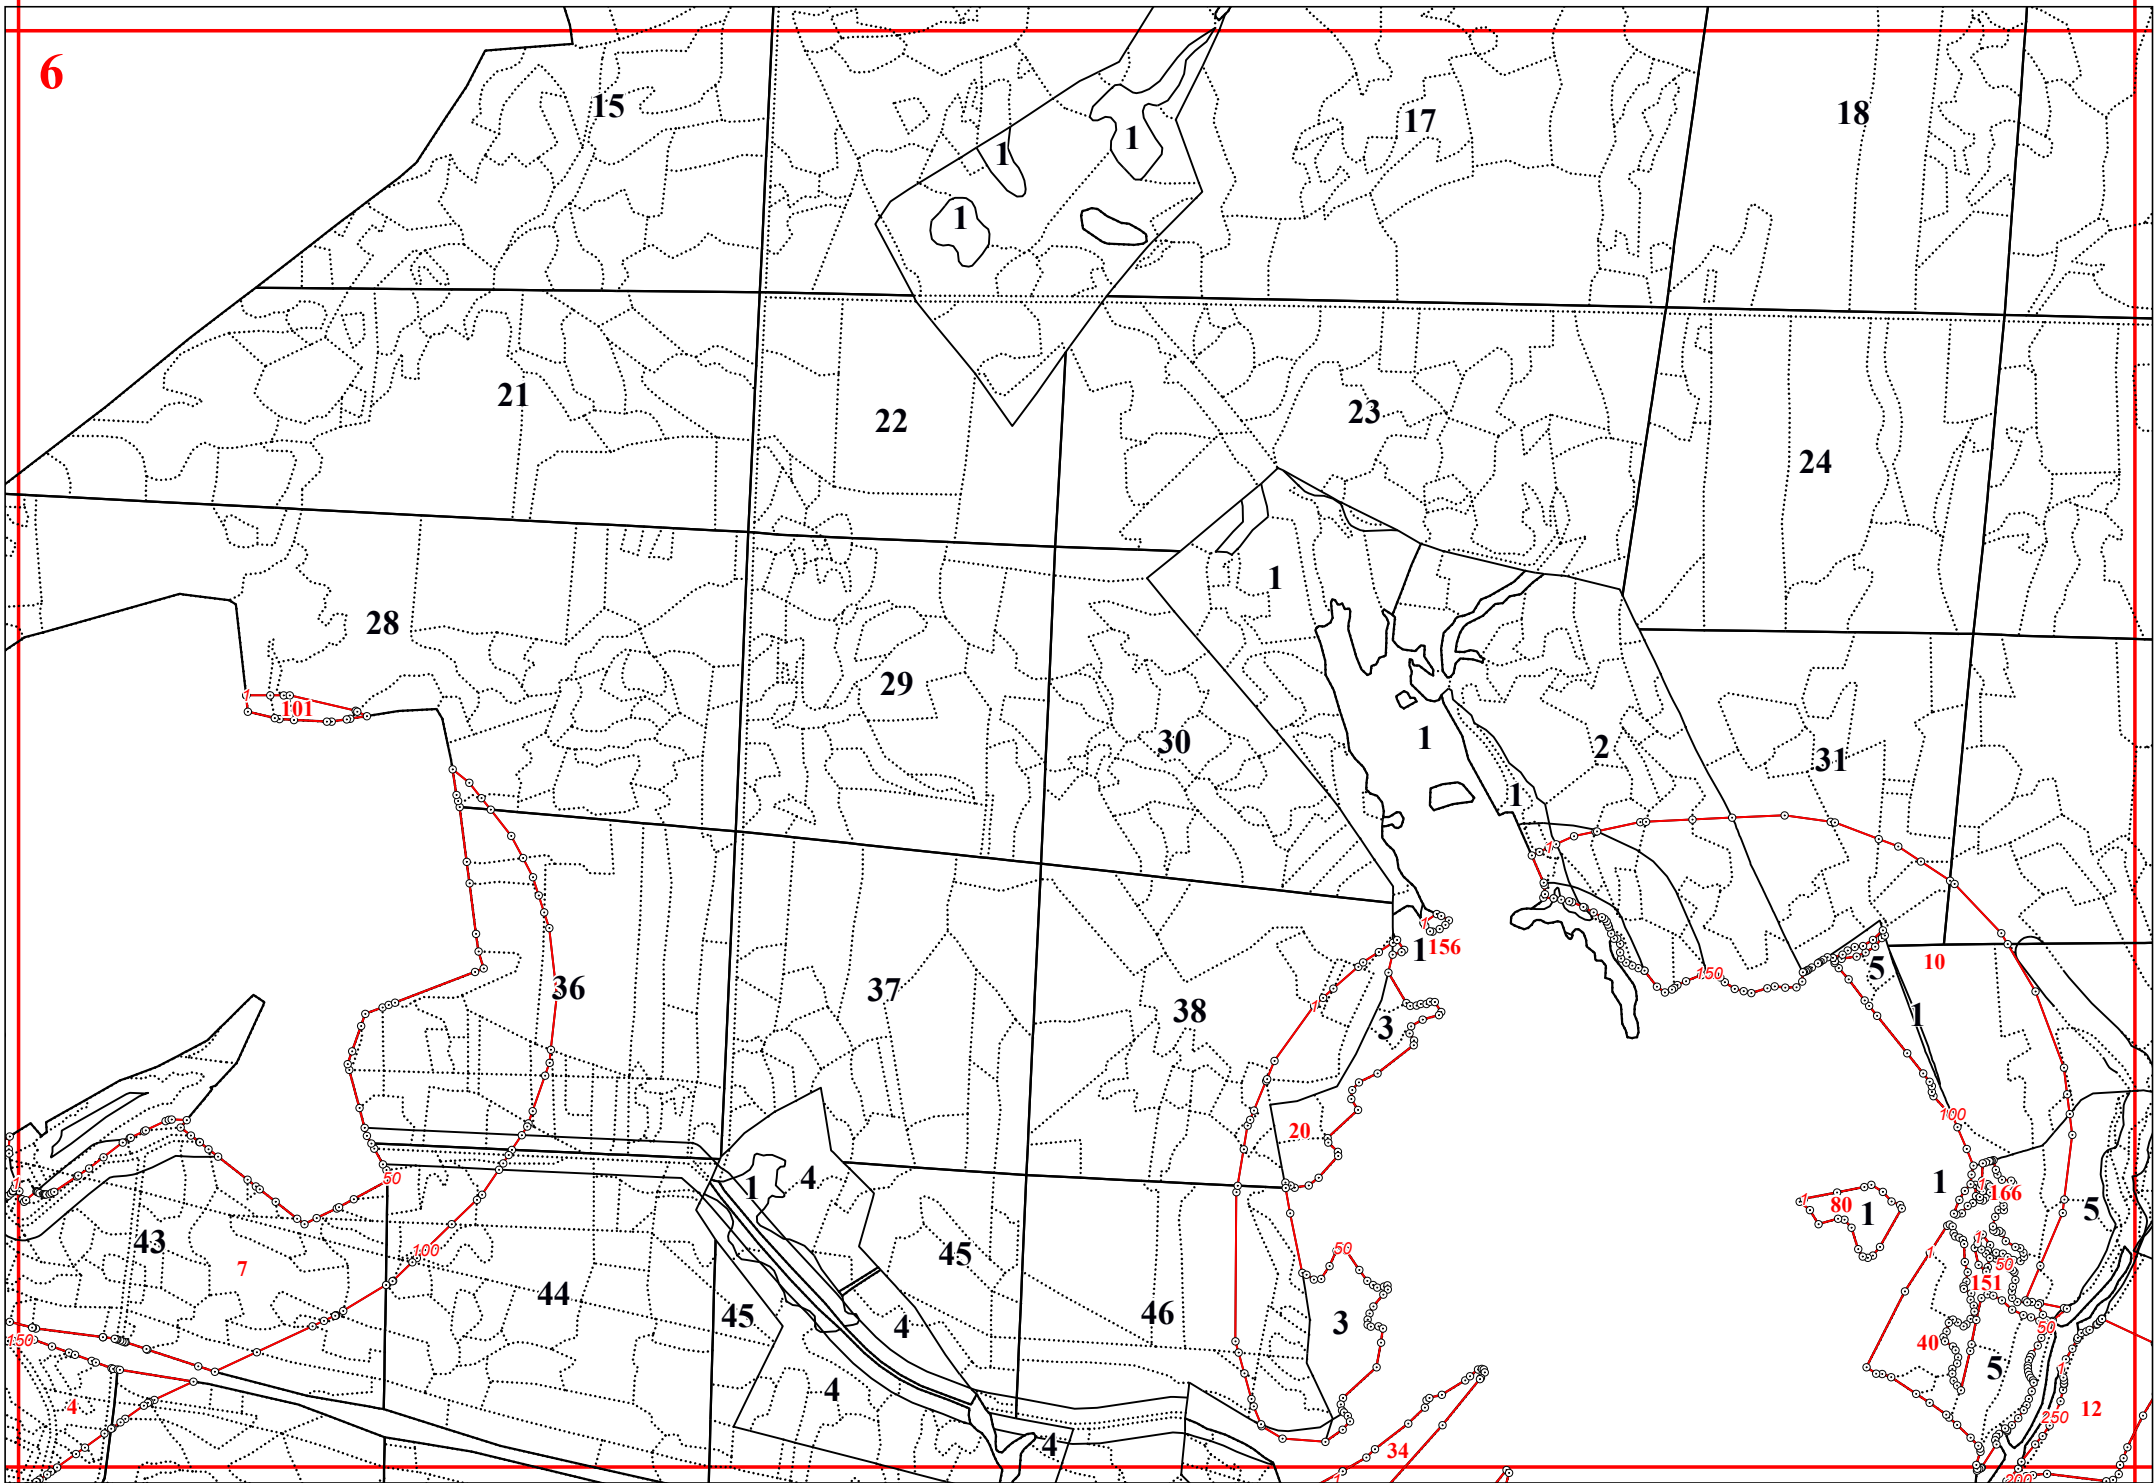

**Графическое описание местоположения границ земель, на которых
располагаются особо защитные участки лесов «участки лесов вокруг
сельских населенных пунктов и садовых товариществ», на территории
Маклаковского участкового лесничества Думиничского лесничества
Калужской области**

Приложение № 97 к приказу Рослесхоза
от 28.02.2023 № 272

6

12