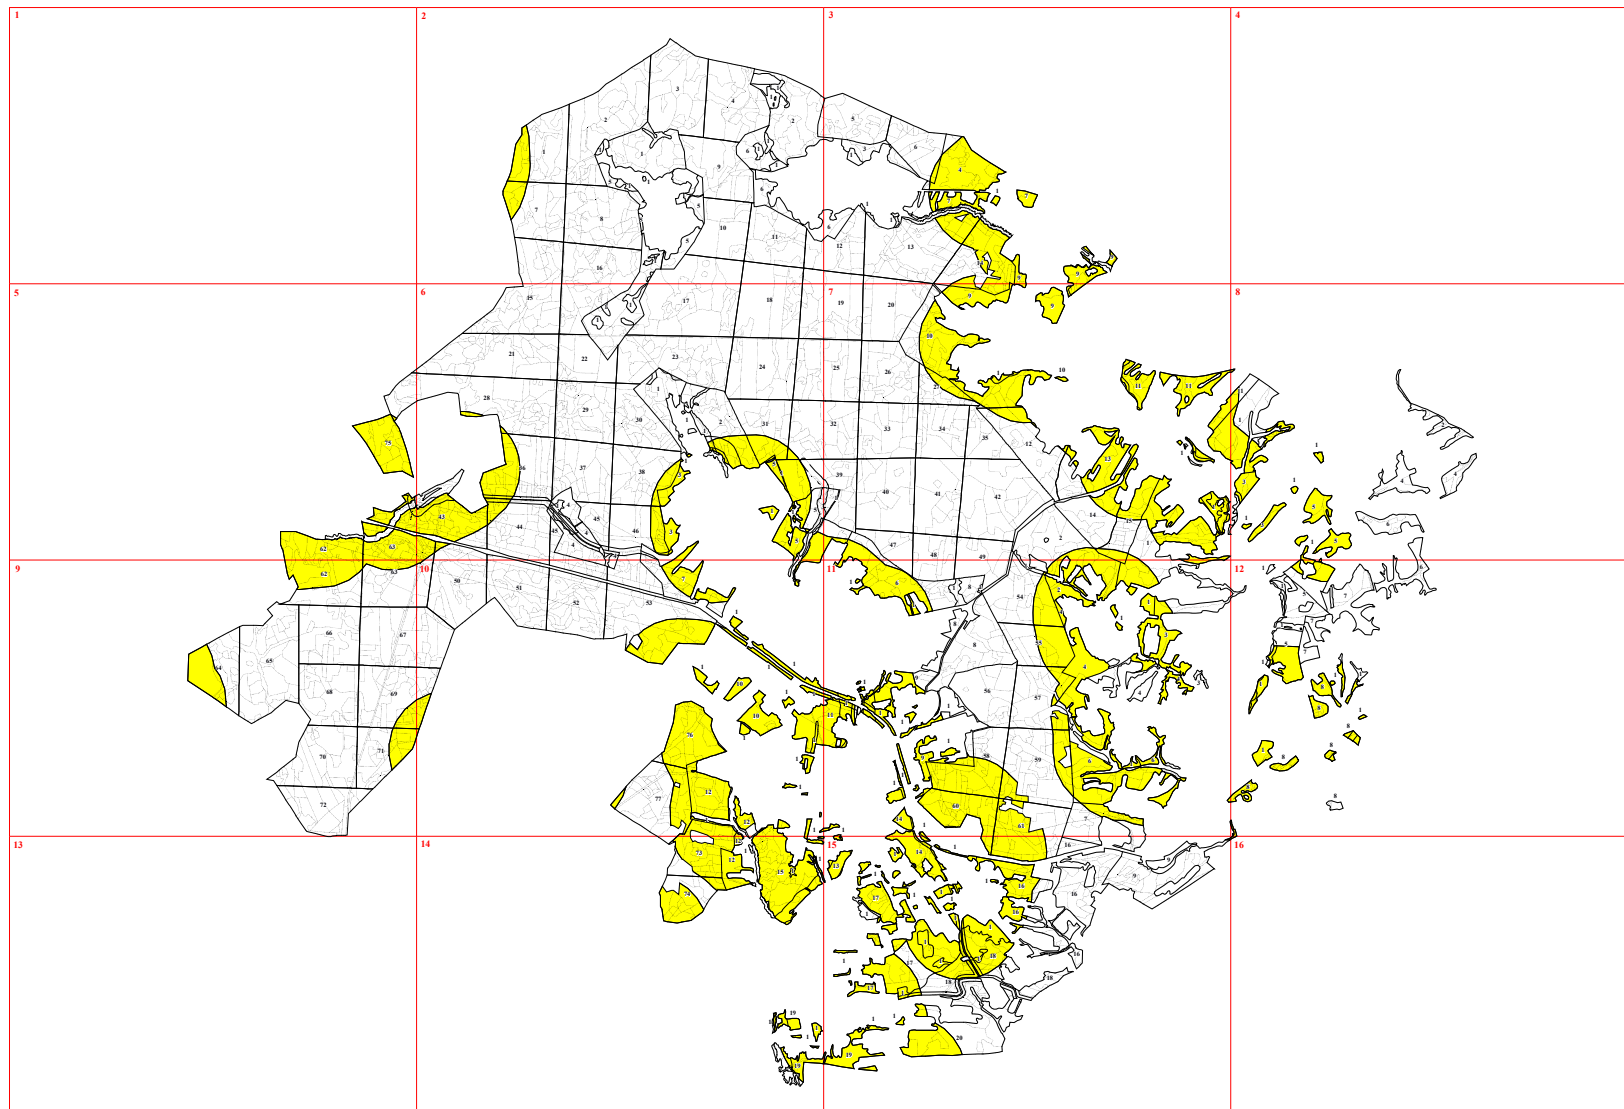

**Графическое описание местоположения границ земель, на которых
располагаются особо защитные участки лесов «участки лесов вокруг
сельских населенных пунктов и садовых товариществ», на территории
Маклаковского участкового лесничества Думиничского лесничества
Калужской области**

Приложение № 97 к приказу Рослесхоза
от 28.02.2023 № 272

6

12