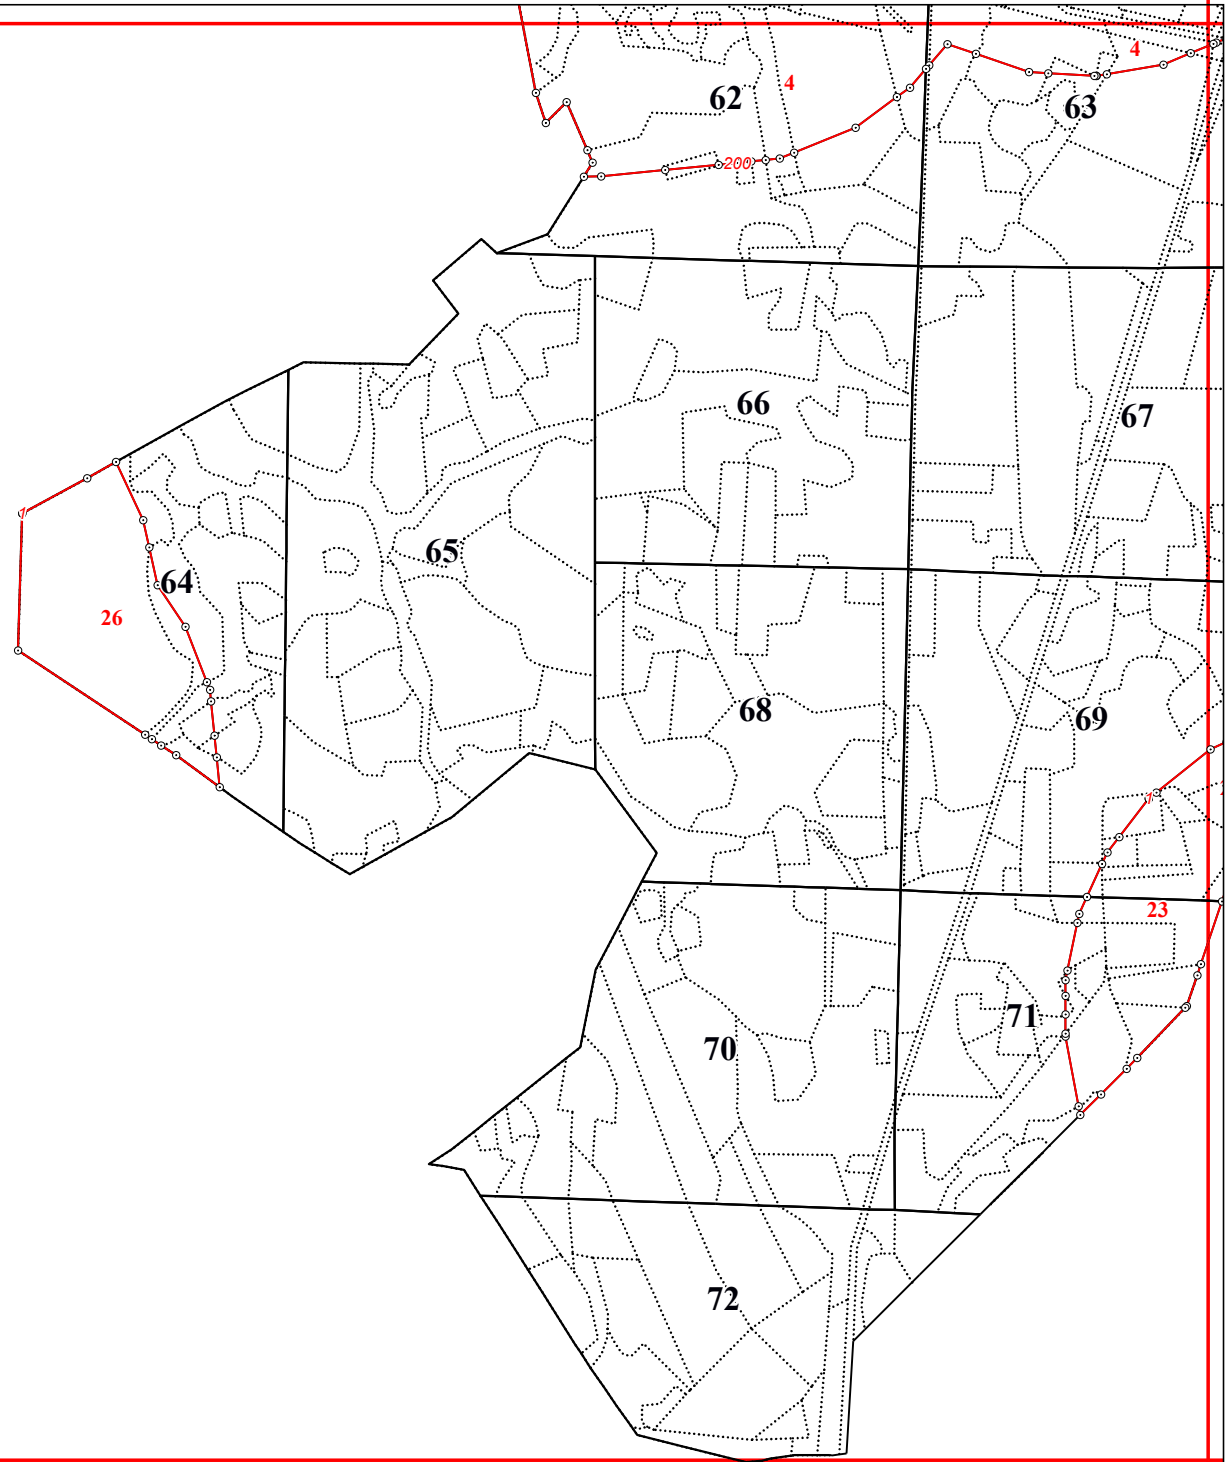

**Графическое описание местоположения границ земель, на которых
располагаются особо защитные участки лесов «участки лесов вокруг
сельских населенных пунктов и садовых товариществ», на территории
Маклаковского участкового лесничества Думиничского лесничества
Калужской области**

Приложение № 97 к приказу Рослесхоза
от 28.02.2023 № 272

6

12