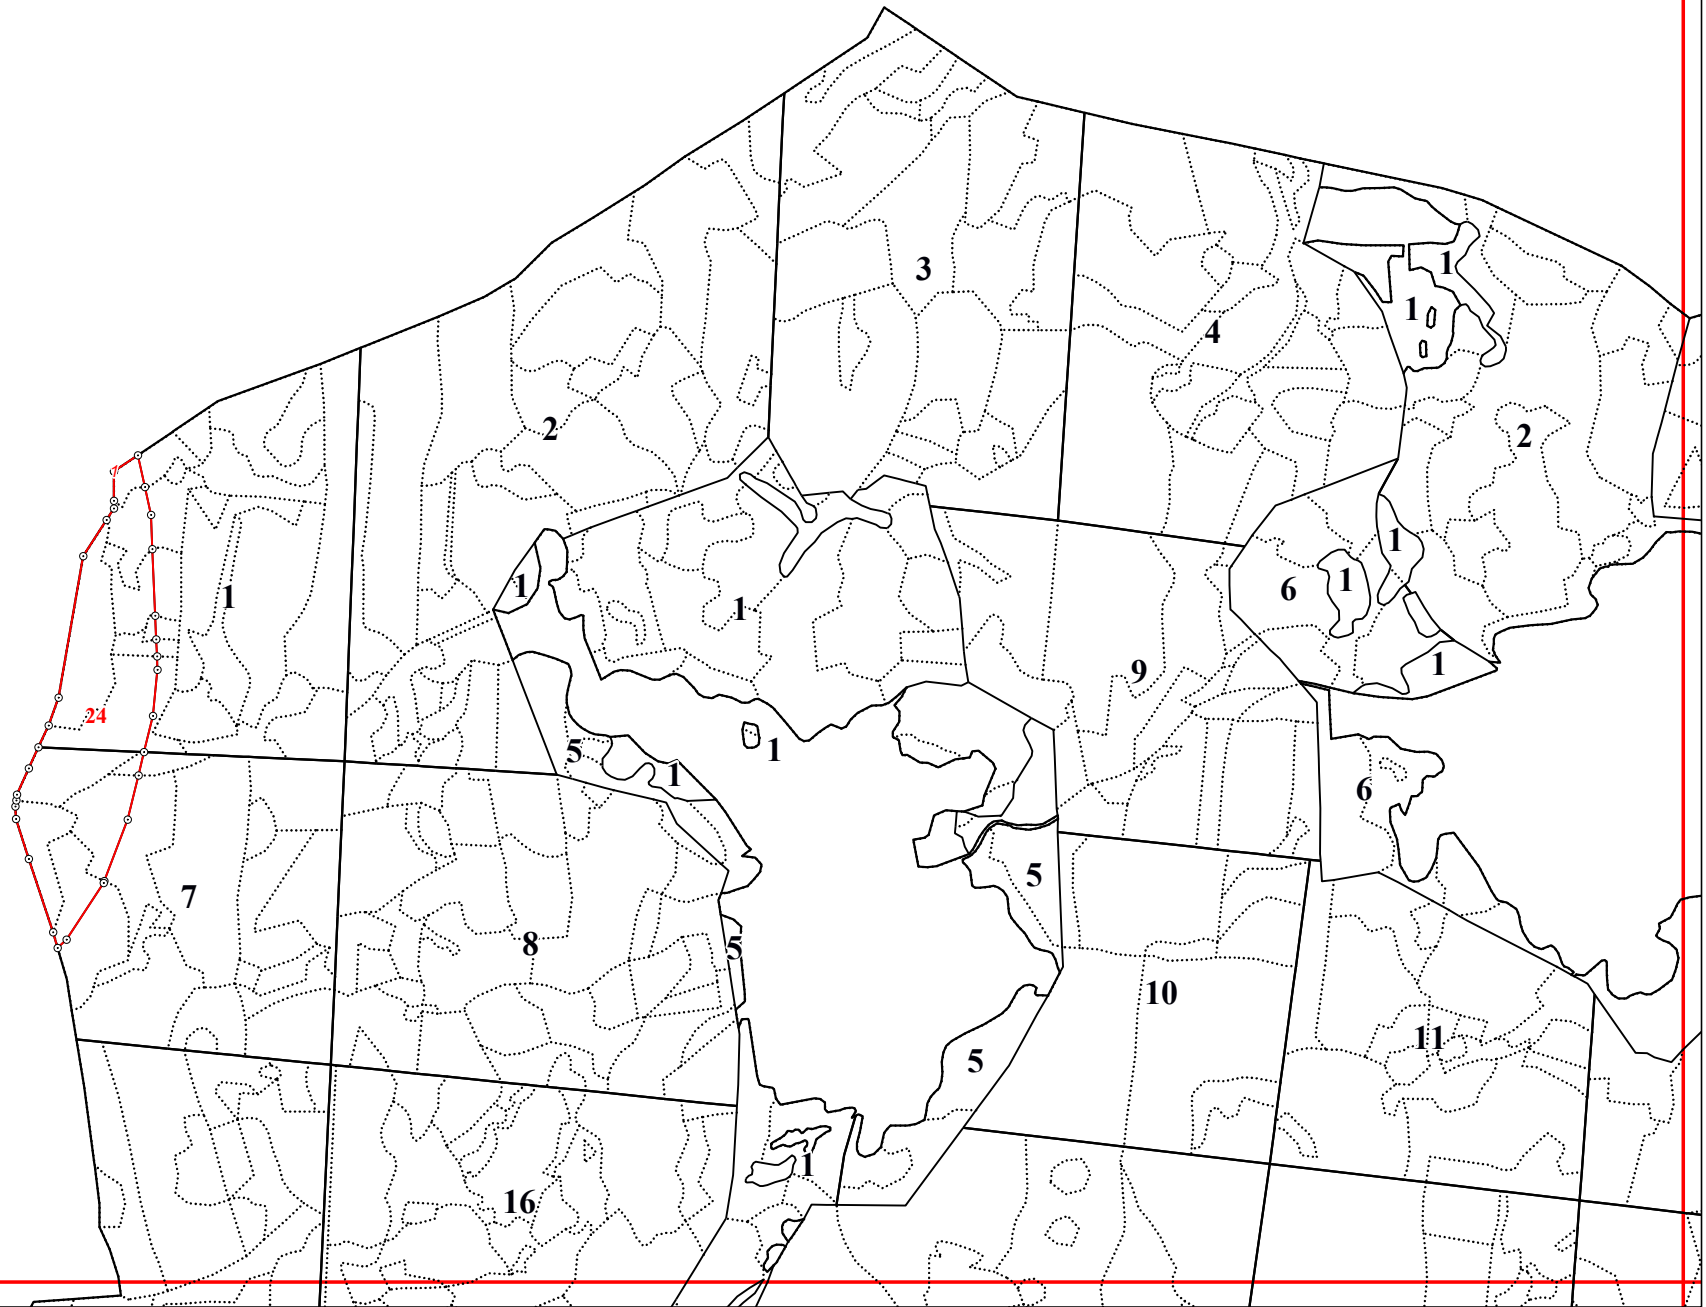

**Графическое описание местоположения границ земель, на которых
располагаются особо защитные участки лесов «участки лесов вокруг
сельских населенных пунктов и садовых товариществ», на территории
Маклаковского участкового лесничества Думиничского лесничества
Калужской области**

Приложение № 97 к приказу Рослесхоза
от 28.02.2023 № 272

6

12