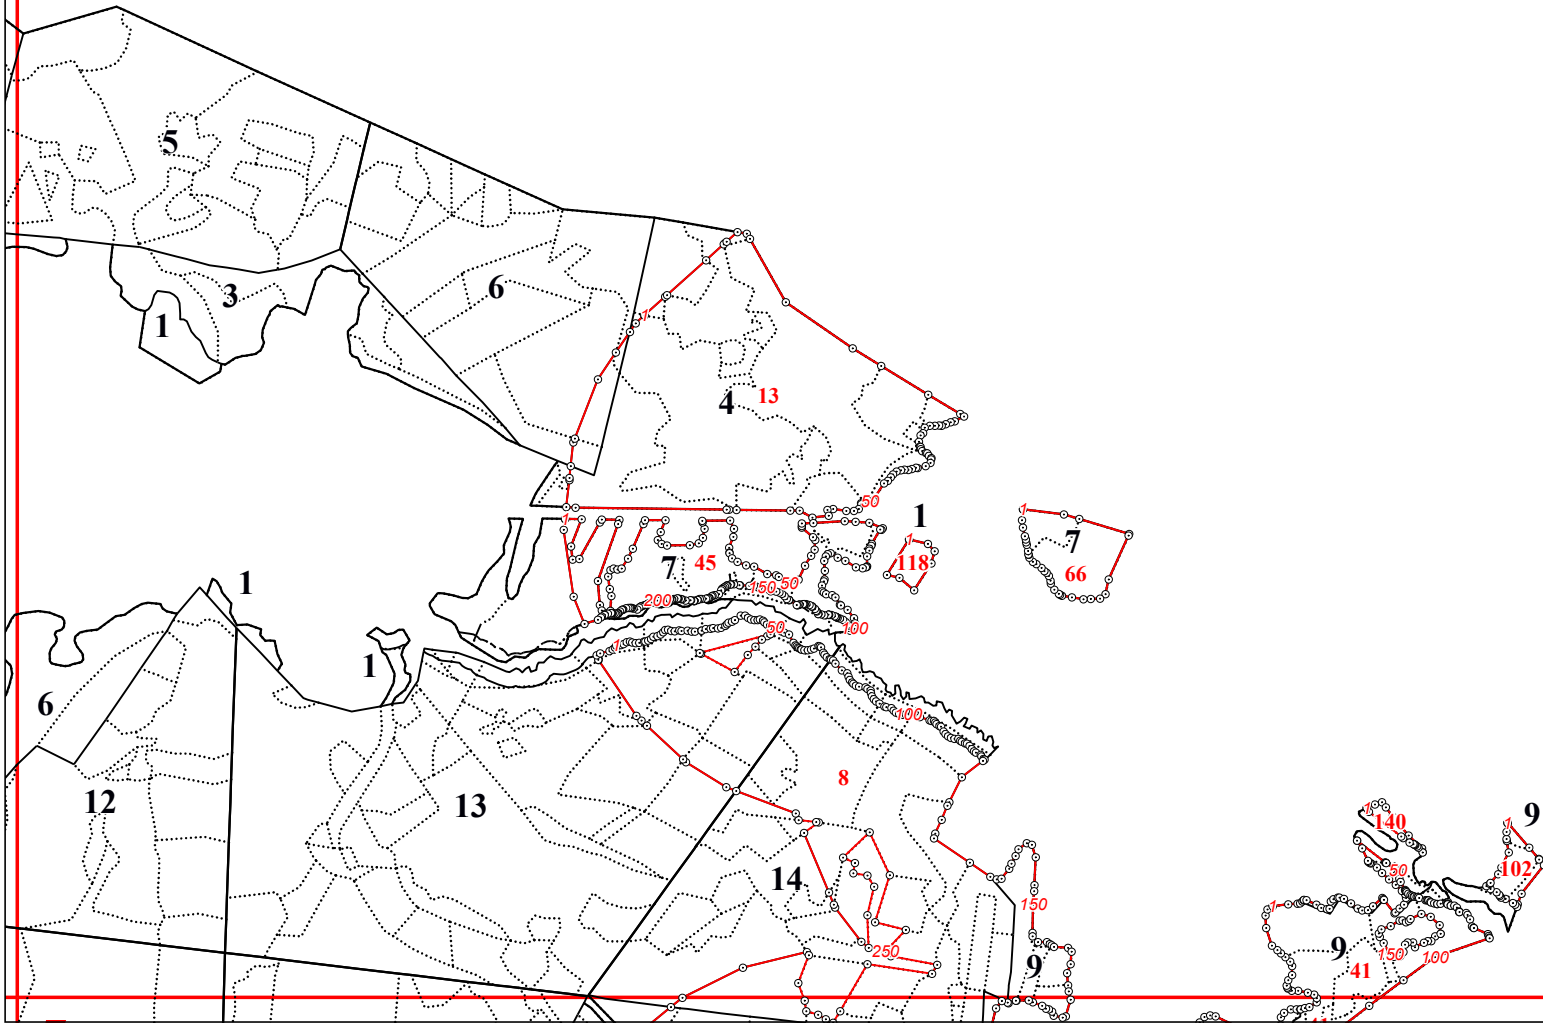

**Графическое описание местоположения границ земель, на которых
располагаются особо защитные участки лесов «участки лесов вокруг
сельских населенных пунктов и садовых товариществ», на территории
Маклаковского участкового лесничества Думиничского лесничества
Калужской области**

Приложение № 97 к приказу Рослесхоза
от 28.02.2023 № 272

6

12