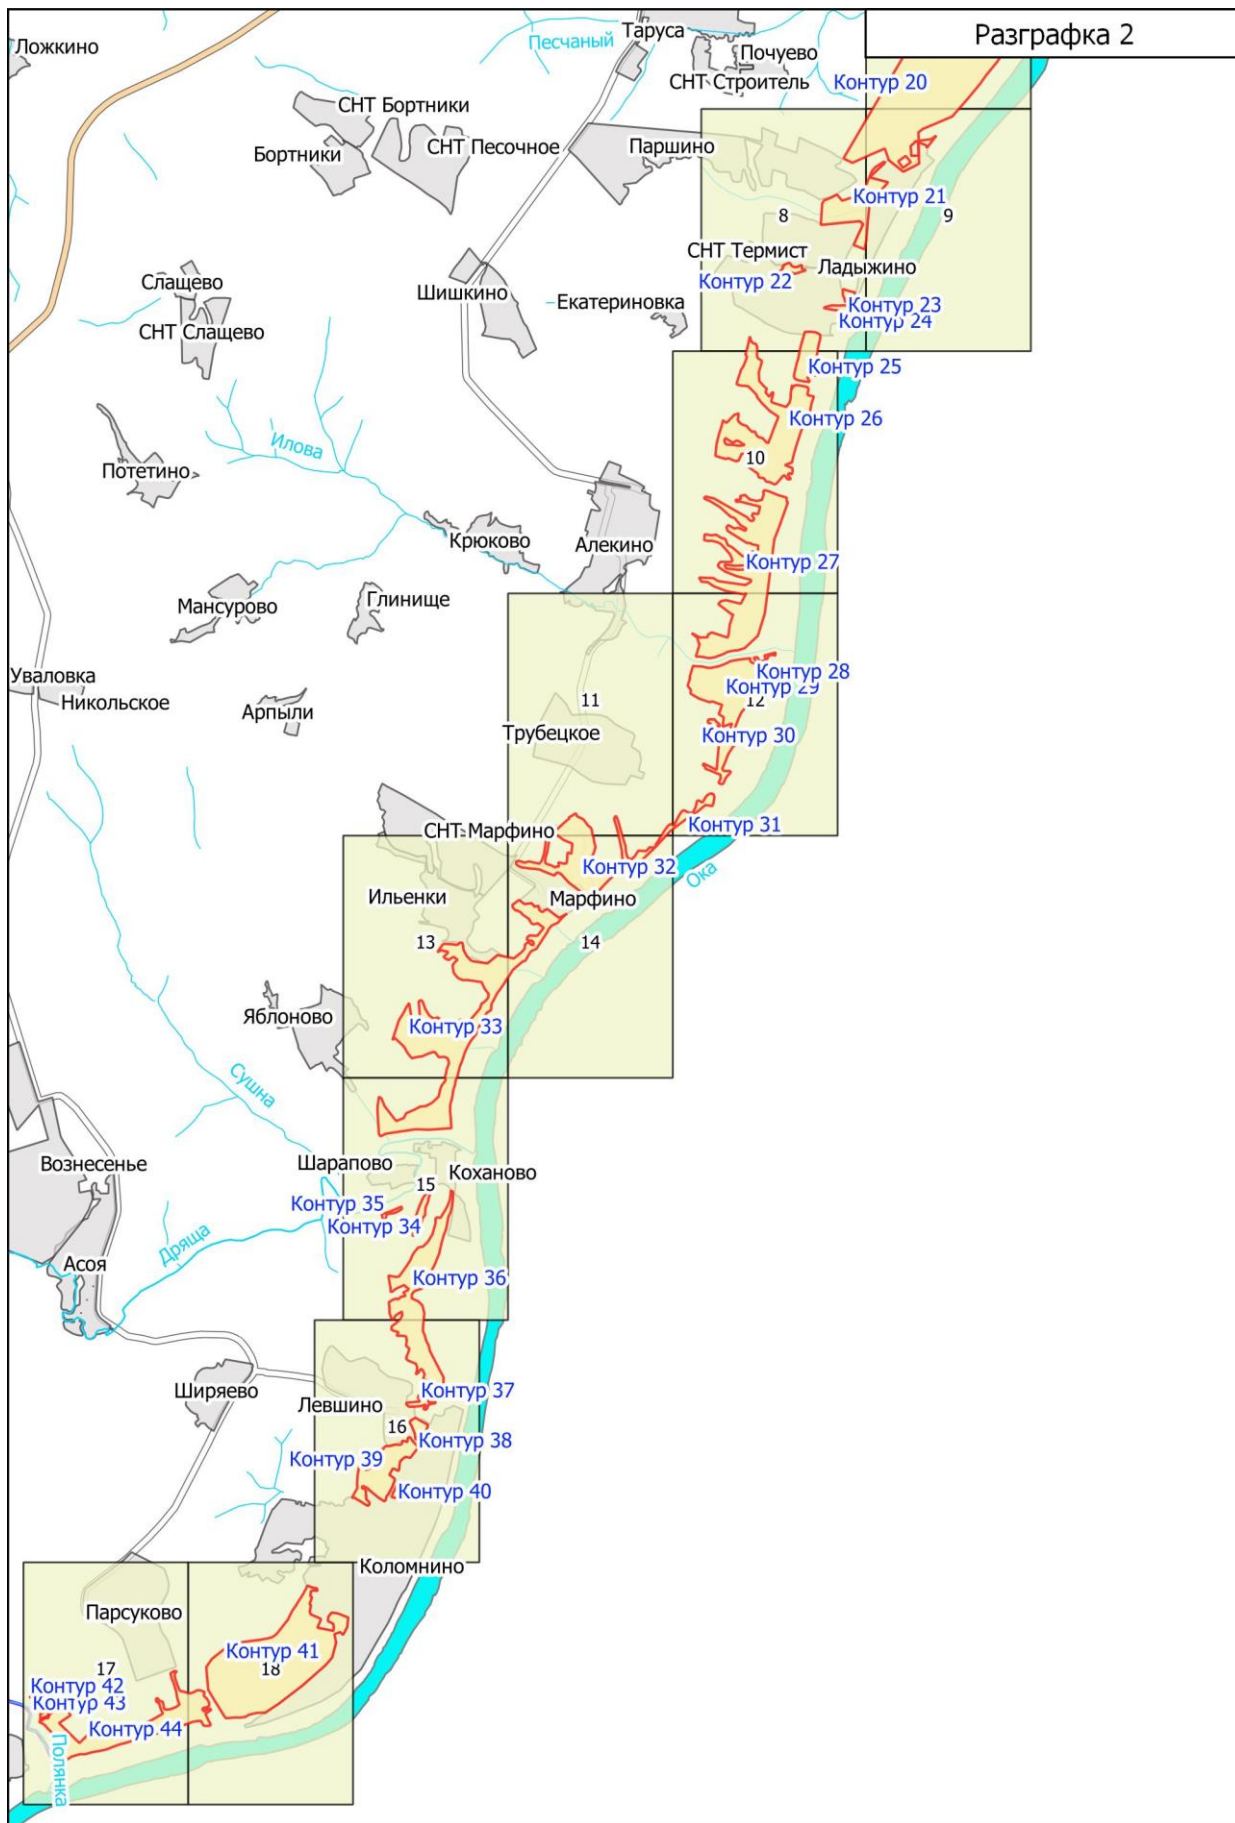

**Графическое описание местоположения границ земель, на которых  
располагаются ценные леса (нерестоохранные полосы лесов), на территории  
Тарусского участкового лесничества Ферзиковского лесничества Калужской  
области**

Молодёжная улица

Волковское

СНТ Окский Хутор

СНТ Звезда

Приокский

Контур 7

М 1:10000

Кузьмицево

Выноска № 6

Выноска № 8

Алекино

Илова

Трубецкое

М 1:10000

Контур 32

К1688, 31

Выноска № 13

СНТ Марфино

Ильенки

Яблоново

Контур 33

M 1:10000