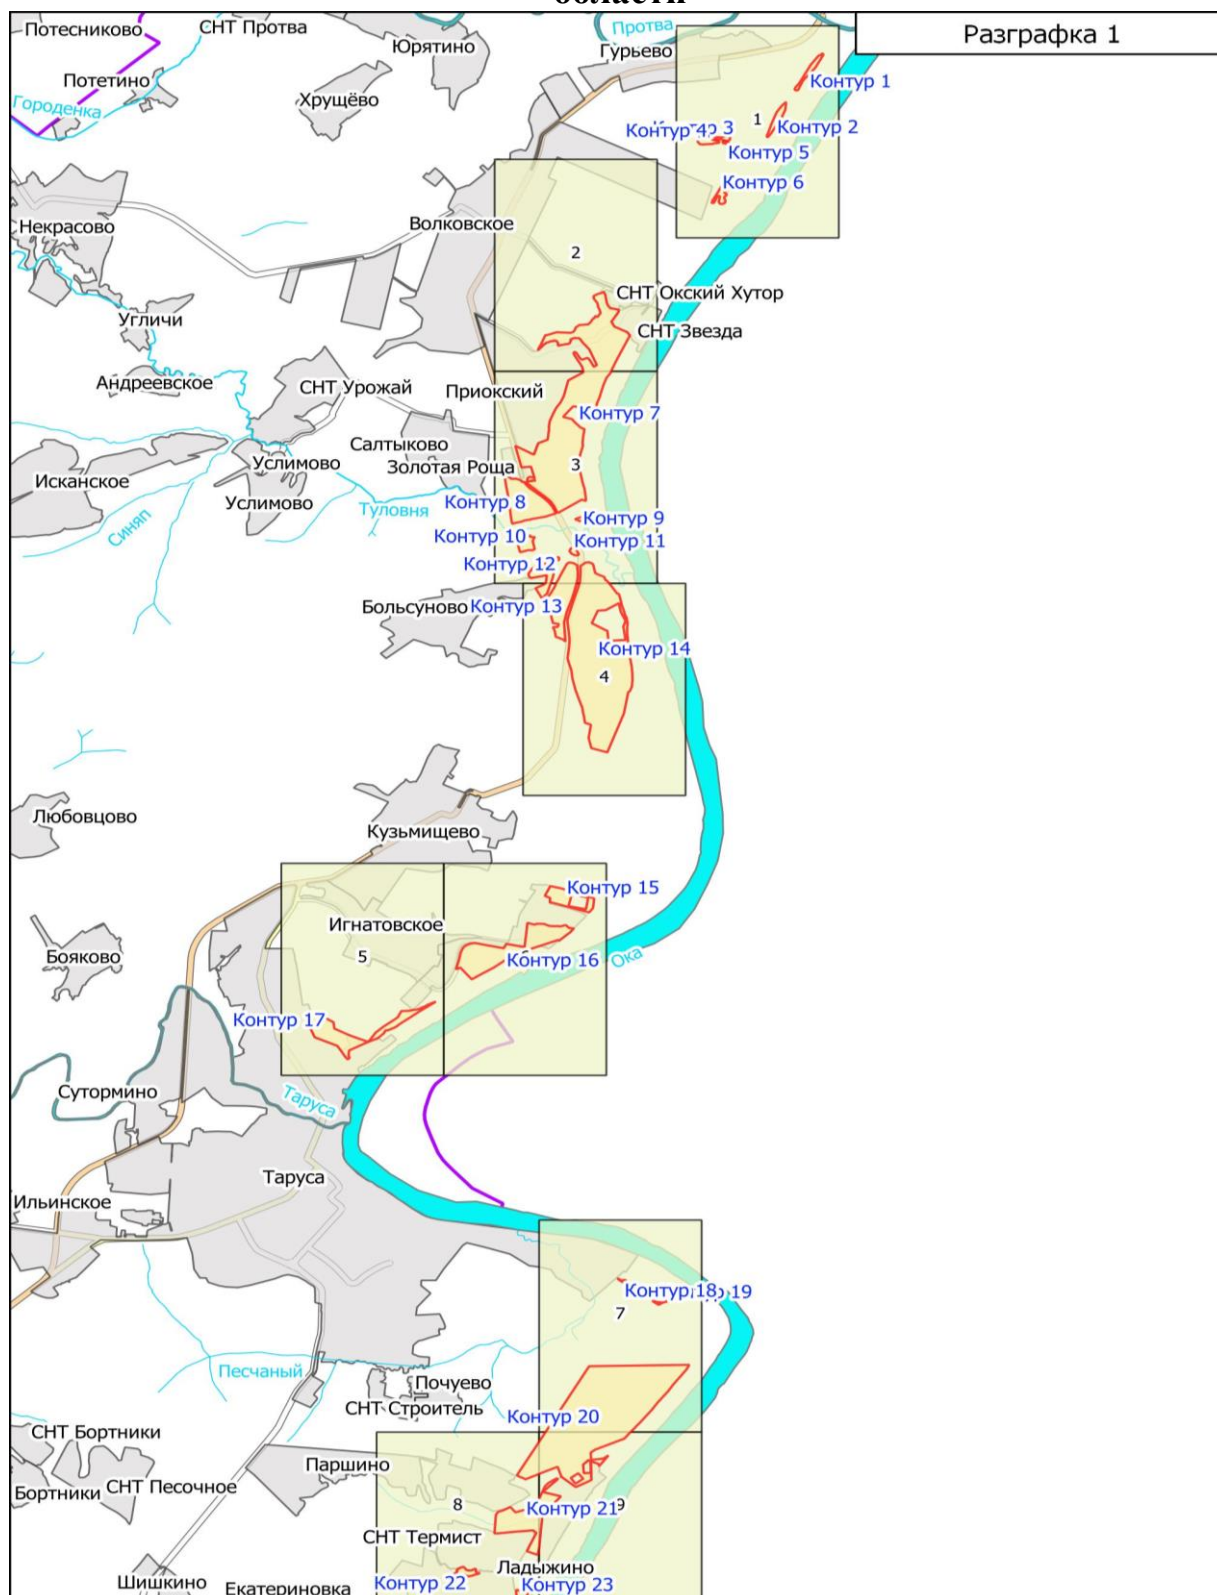

**Графическое описание местоположения границ земель, на которых  
располагаются ценные леса (нерестоохранные полосы лесов), на территории  
Тарусского участкового лесничества Ферзиковского лесничества Калужской  
области**

Молодёжная улица

Волковское

СНТ Окский Хутор

СНТ Звезда

Приокский

Контур 7

М 1:10000

Кузьмицево

Выноска № 6

Выноска № 8

Алекино

Илова

Трубецкое

М 1:10000

Контур 32

К1688, 31

Выноска № 13

СНТ Марфино

Ильенки

Яблоново

Контур 33

M 1:10000