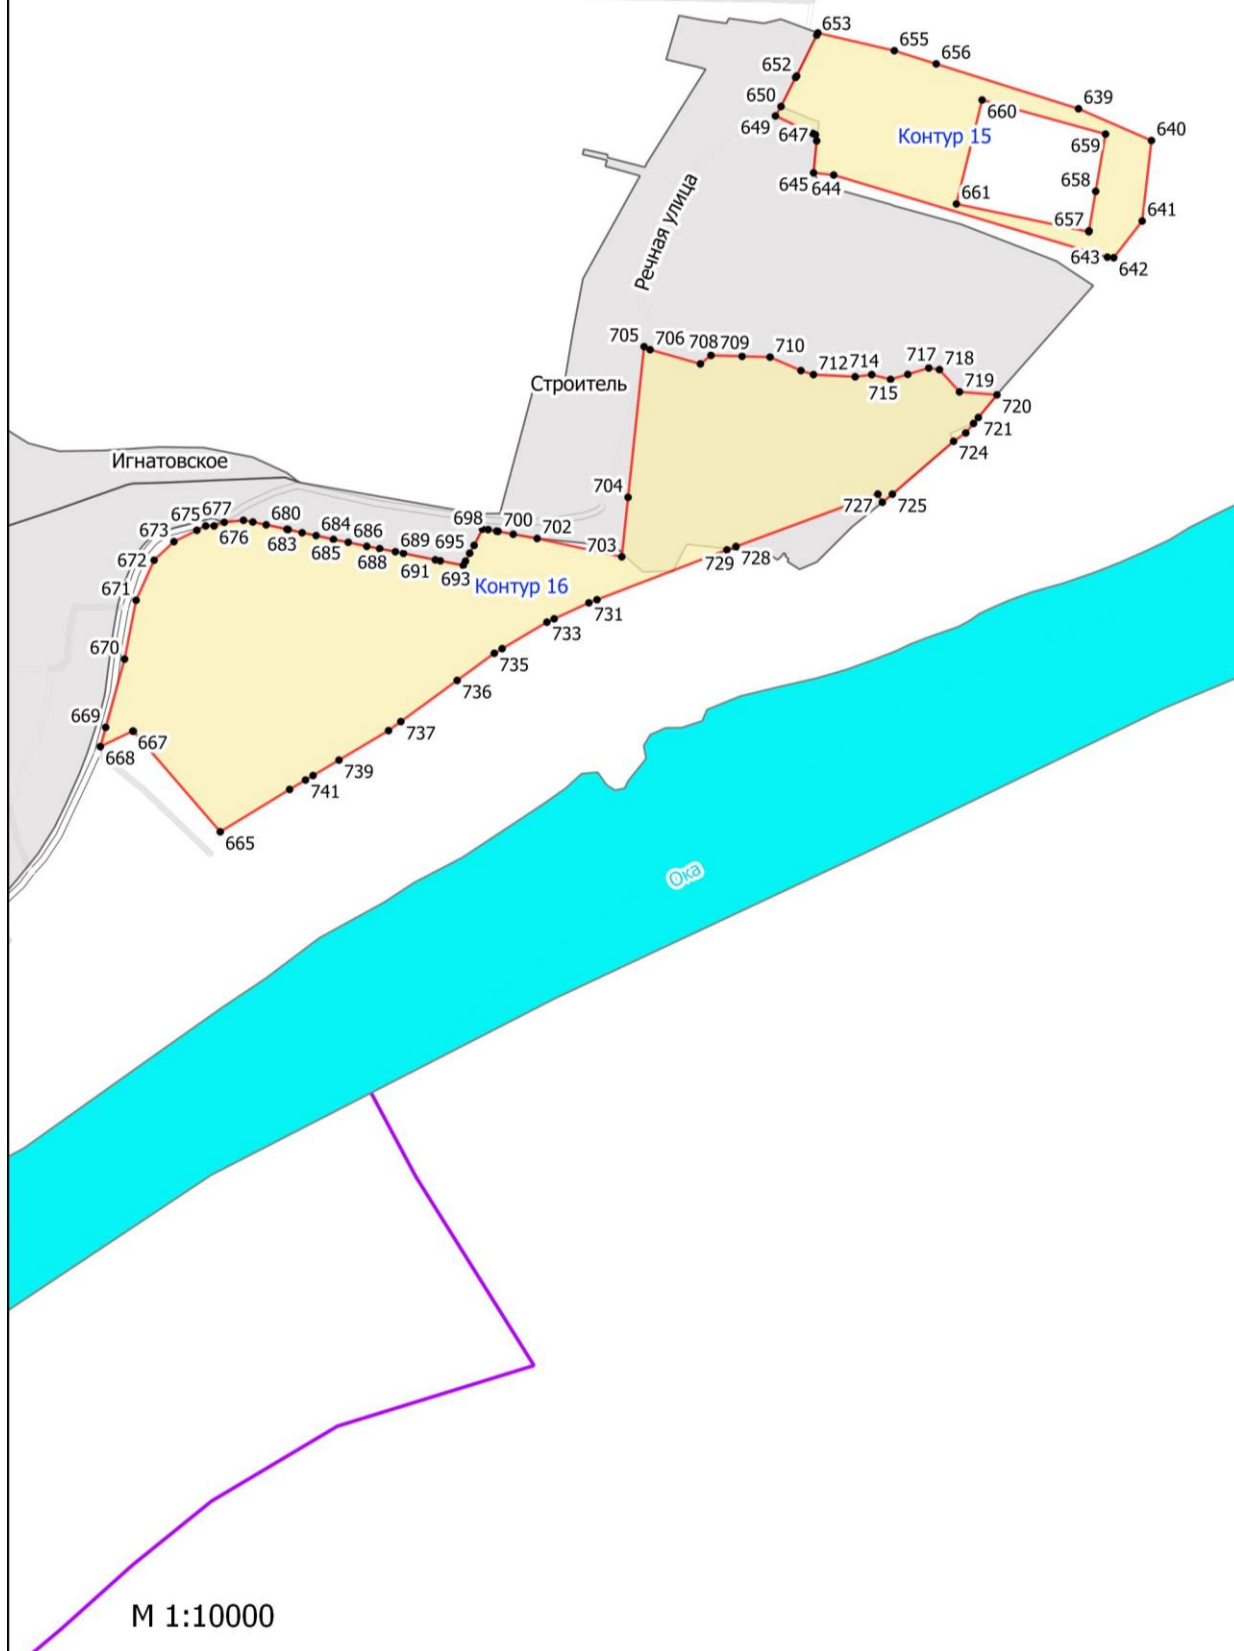

**Графическое описание местоположения границ земель, на которых  
располагаются ценные леса (нерестоохранные полосы лесов), на территории  
Тарусского участкового лесничества Ферзиковского лесничества Калужской  
области**

Молодёжная улица

Волковское

СНТ Окский Хутор

СНТ Звезда

Приокский

Контур 7

М 1:10000

Кузьмицево

Выноска № 6

Выноска № 8

Алекино

Илова

Трубецкое

М 1:10000

Контур 32

К1688, 31

Выноска № 13

СНТ Марфино

Ильенки

Яблоново

Контур 33

M 1:10000