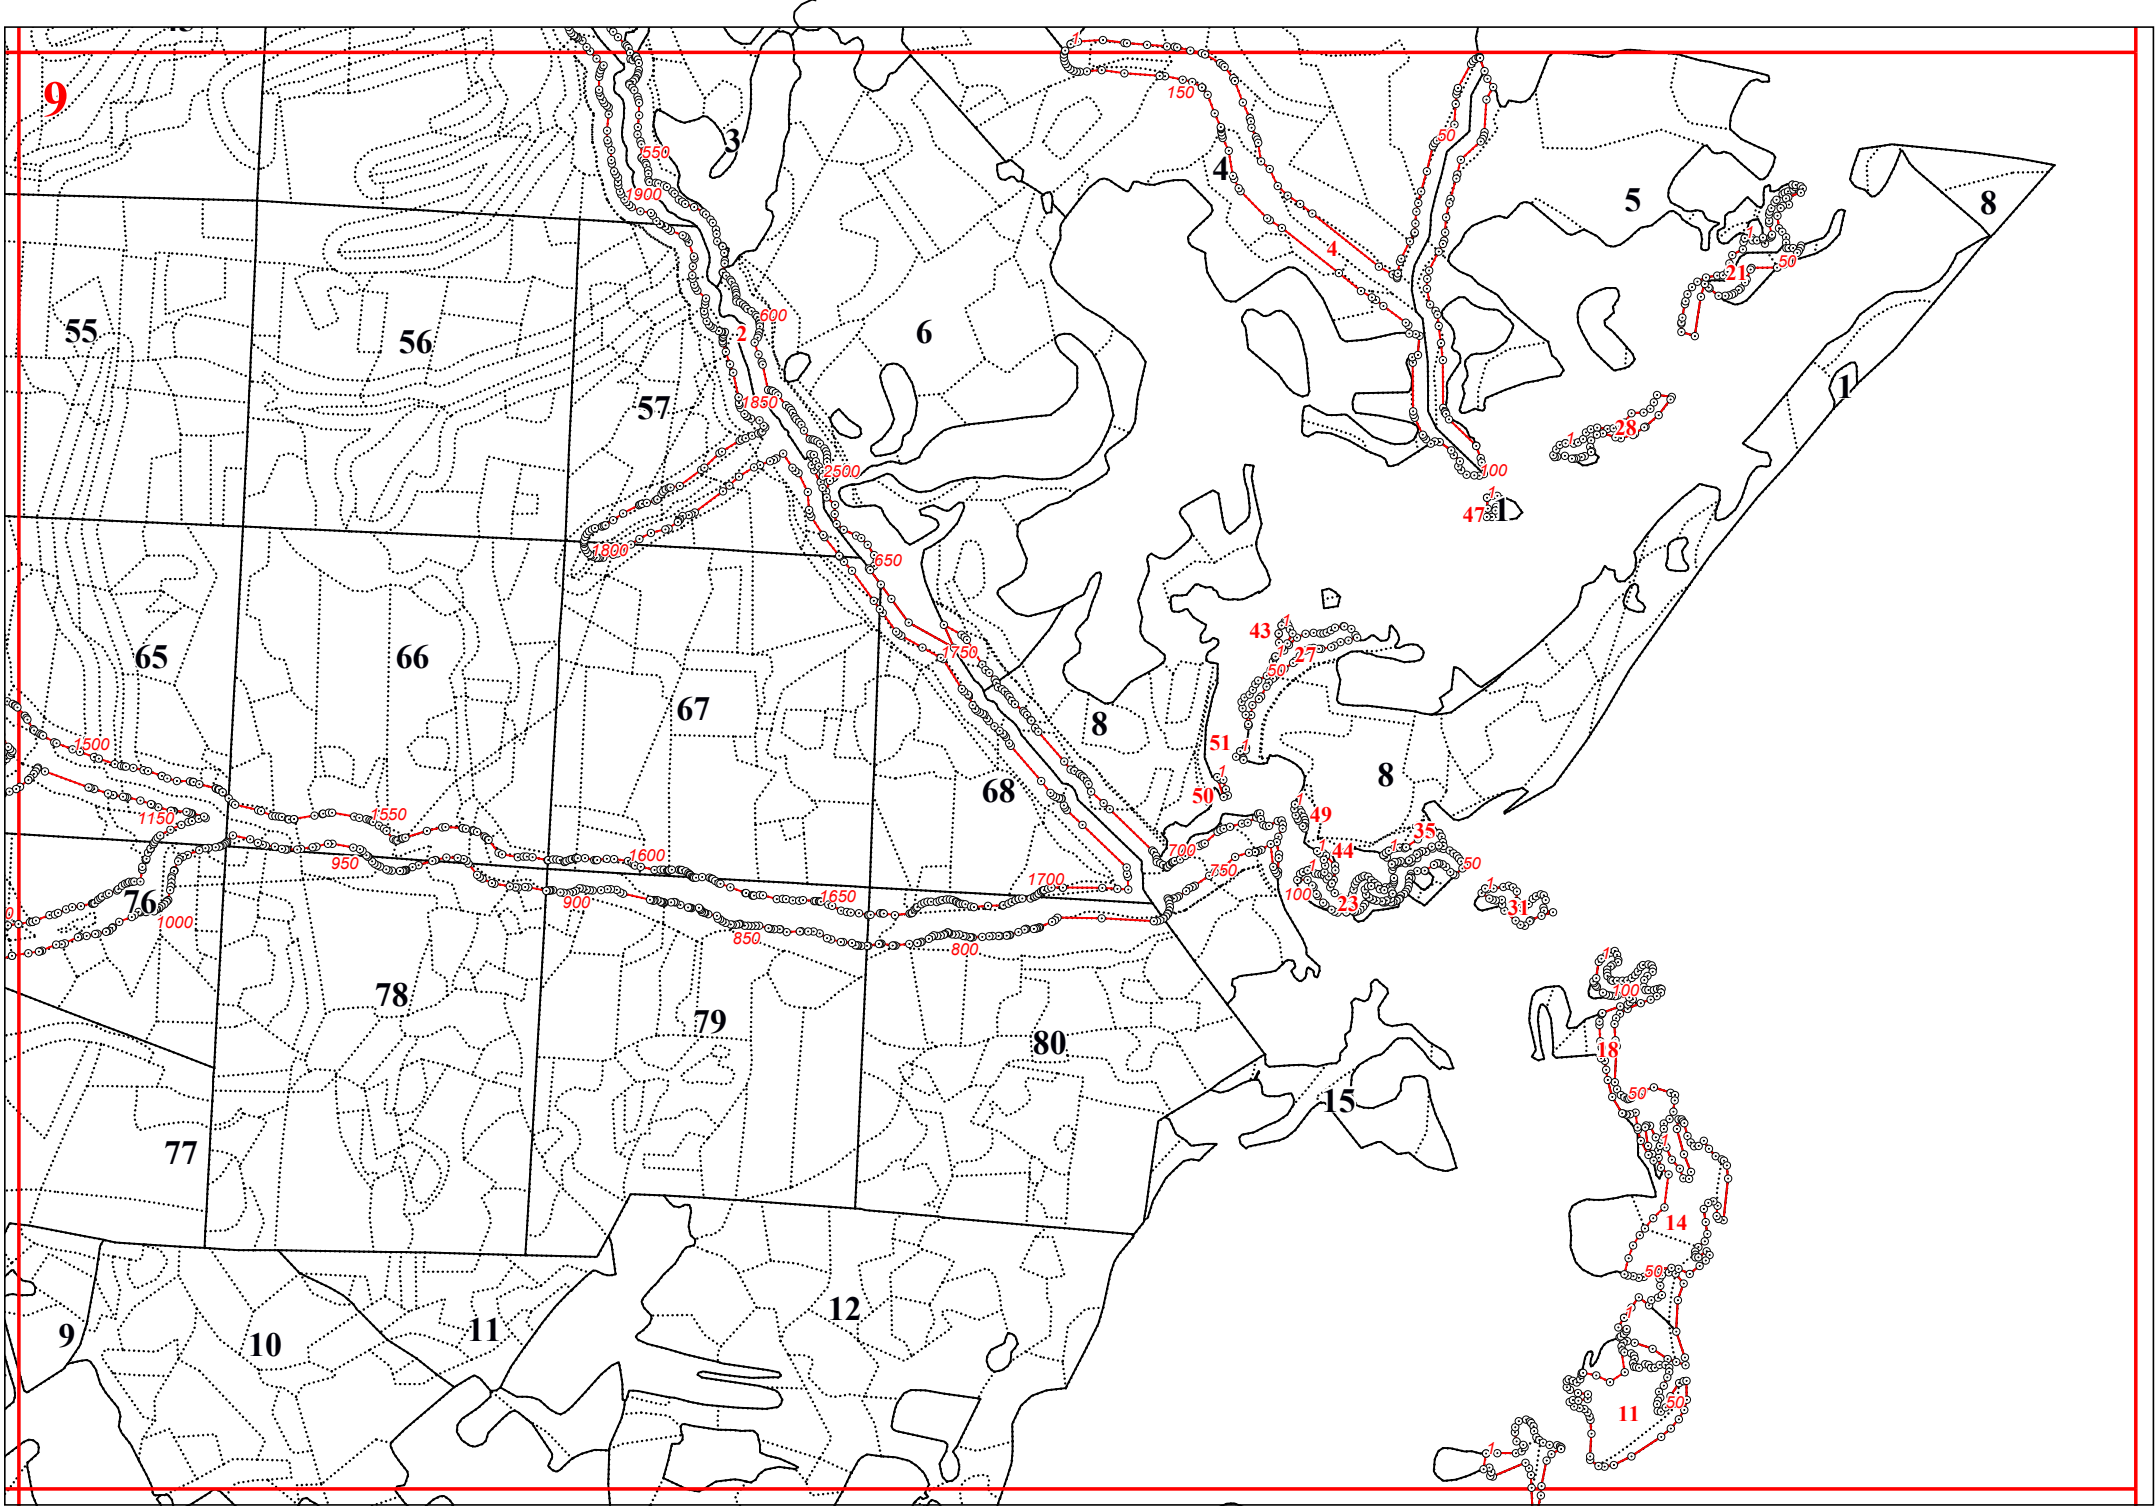

**Графическое описание местоположения границ земель, на которых располагаются
особо защитные участки лесов «берегозащитные участки лесов», на территории
Думиничского участкового лесничества Думиничского лесничества Калужской области**

Приложение № 79 к приказу Рослесхоза
от 28.02.2023 № 272

1

2

48

36

4

6

10