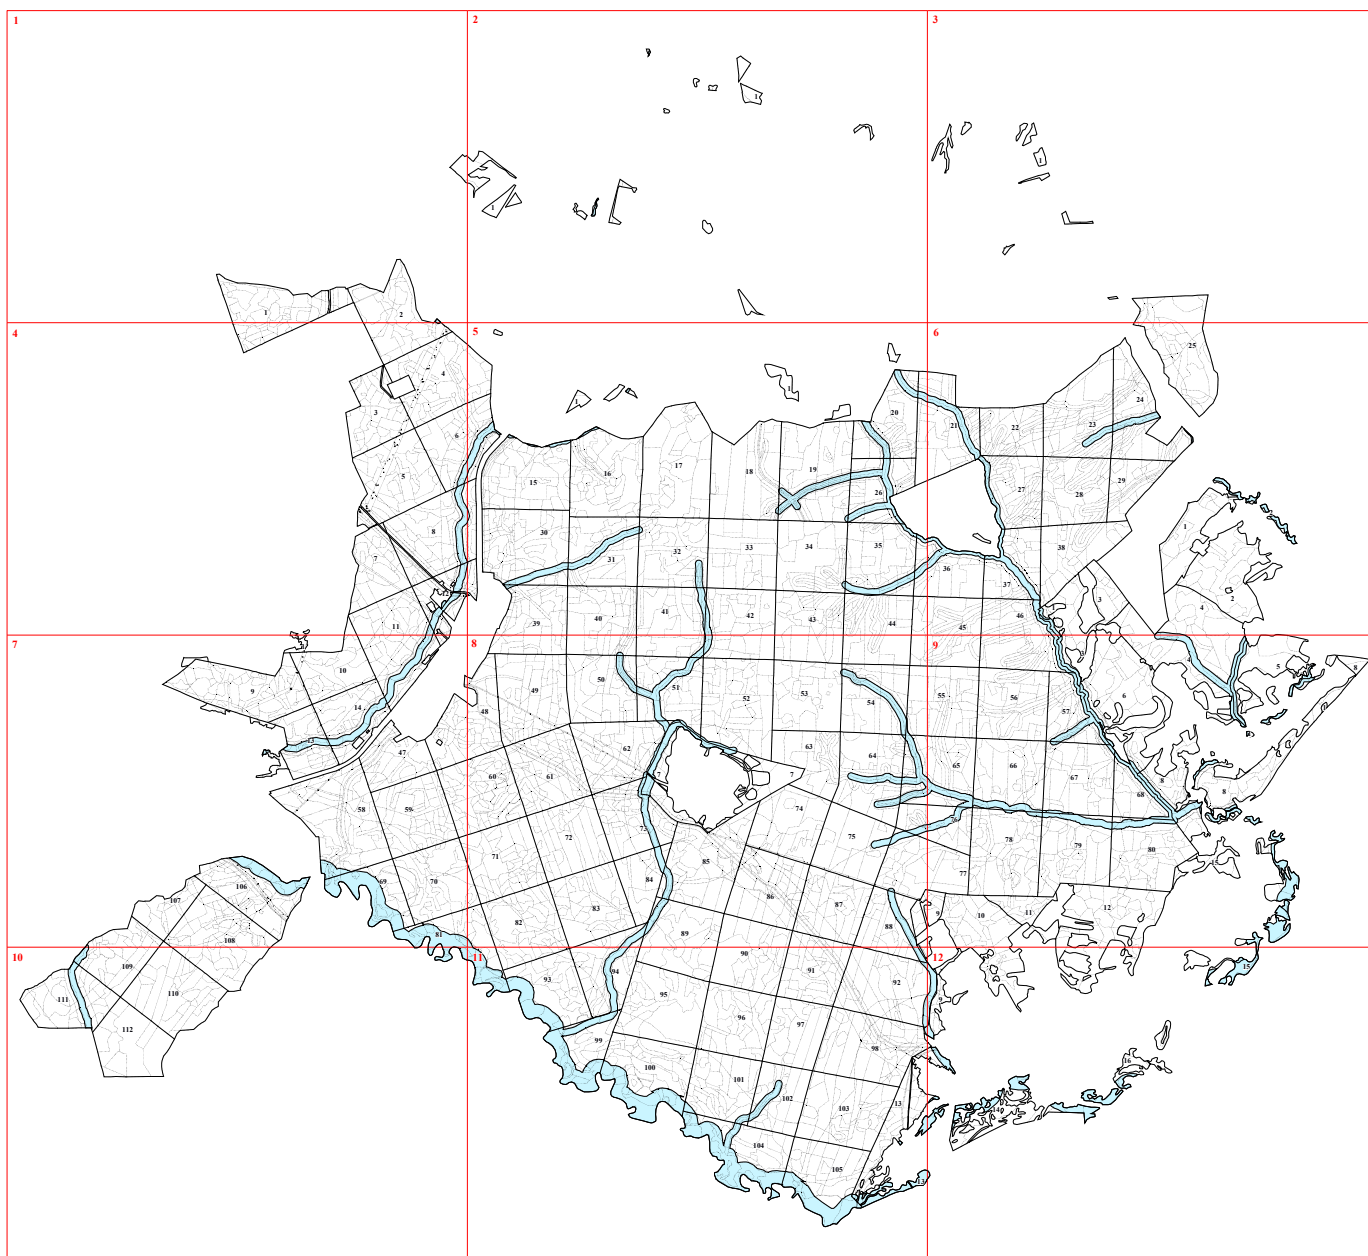

**Графическое описание местоположения границ земель, на которых располагаются
особо защитные участки лесов «берегозащитные участки лесов», на территории
Думиничского участкового лесничества Думиничского лесничества Калужской области**

Приложение № 79 к приказу Рослесхоза
от 28.02.2023 № 272

1

2

48

36

4

6

10