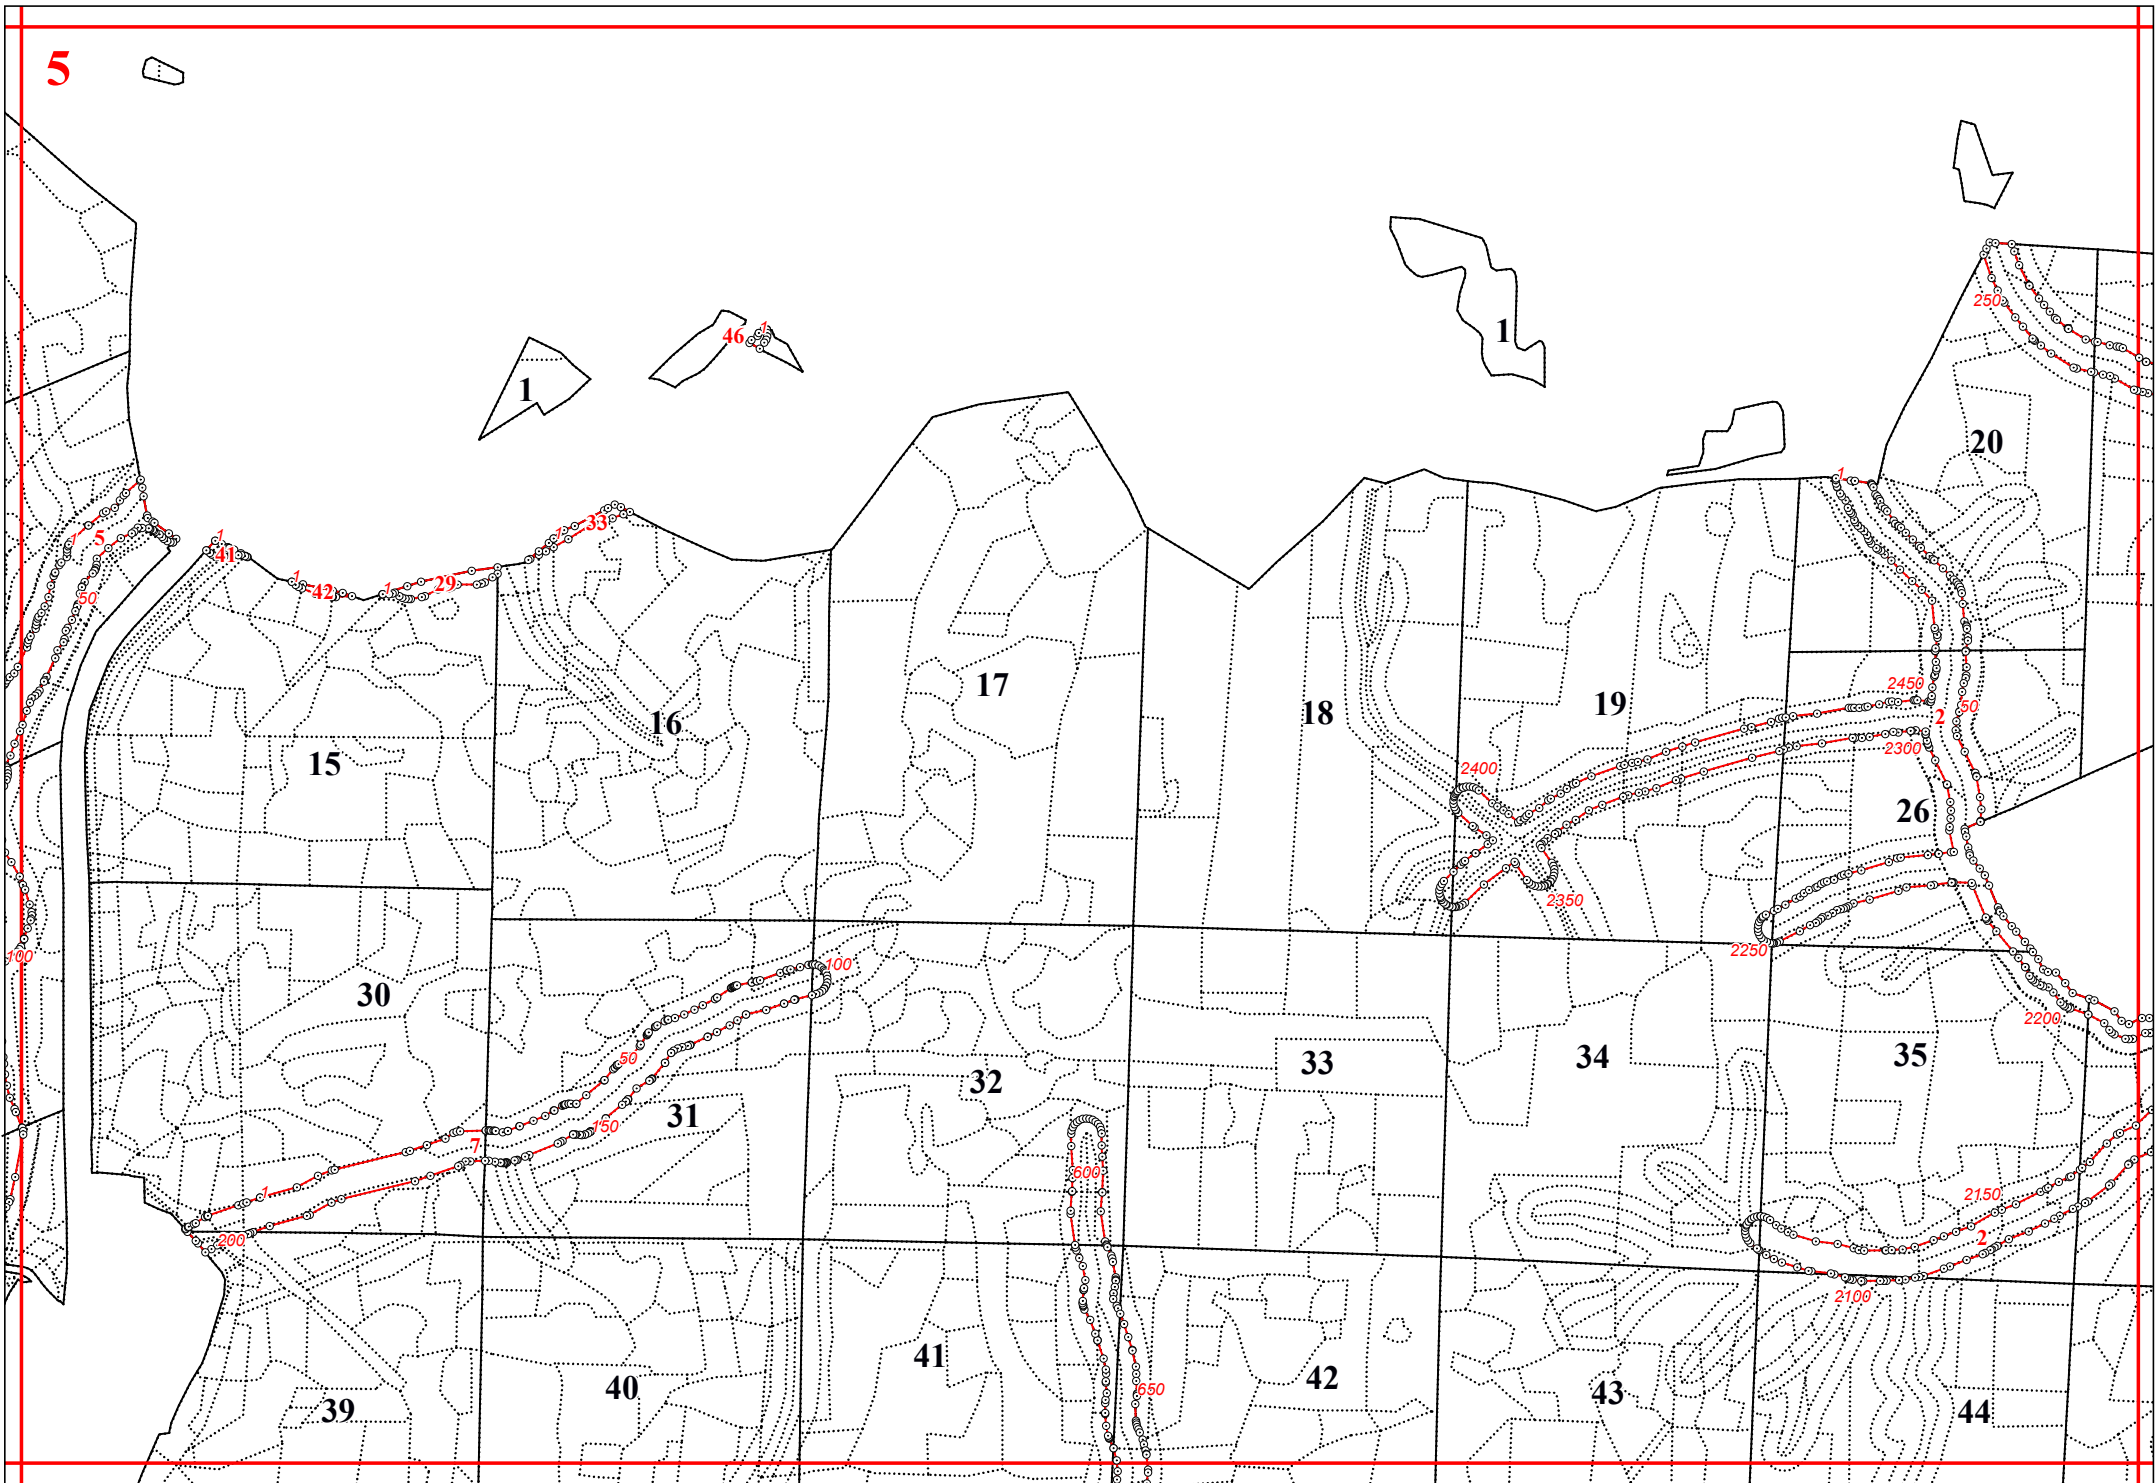

**Графическое описание местоположения границ земель, на которых располагаются
особо защитные участки лесов «берегозащитные участки лесов», на территории
Думиничского участкового лесничества Думиничского лесничества Калужской области**

Приложение № 79 к приказу Рослесхоза
от 28.02.2023 № 272

1

2

48

36

4

6

10