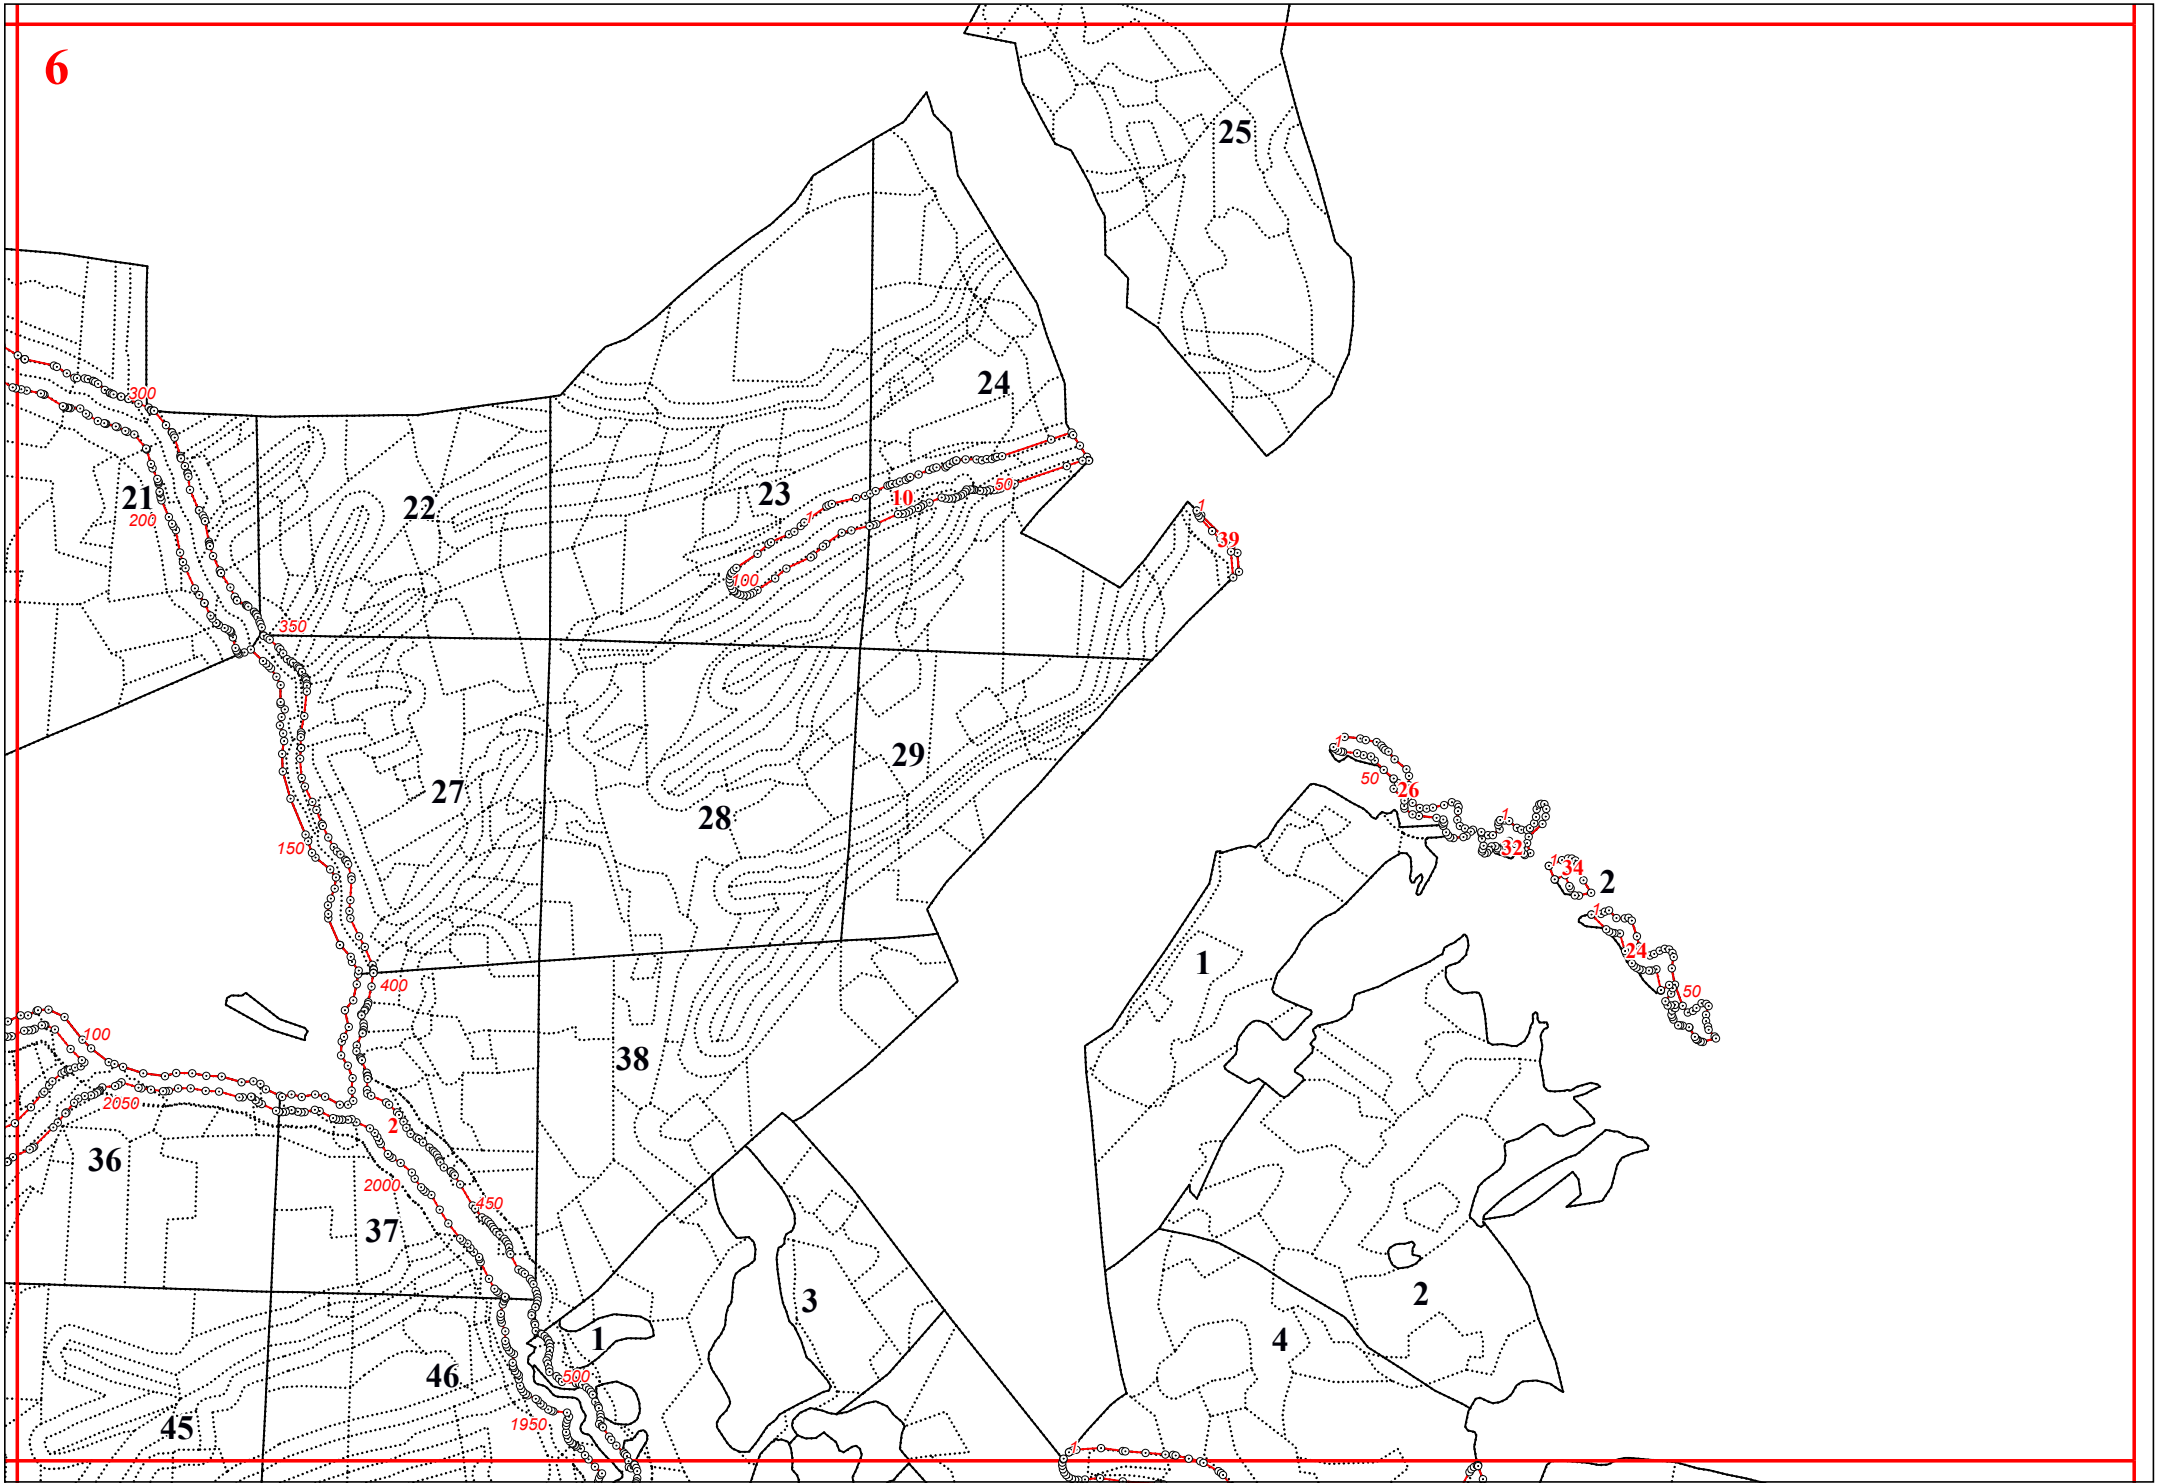

**Графическое описание местоположения границ земель, на которых располагаются
особо защитные участки лесов «берегозащитные участки лесов», на территории
Думиничского участкового лесничества Думиничского лесничества Калужской области**

Приложение № 79 к приказу Рослесхоза
от 28.02.2023 № 272

1

2

48

36

4

6

10