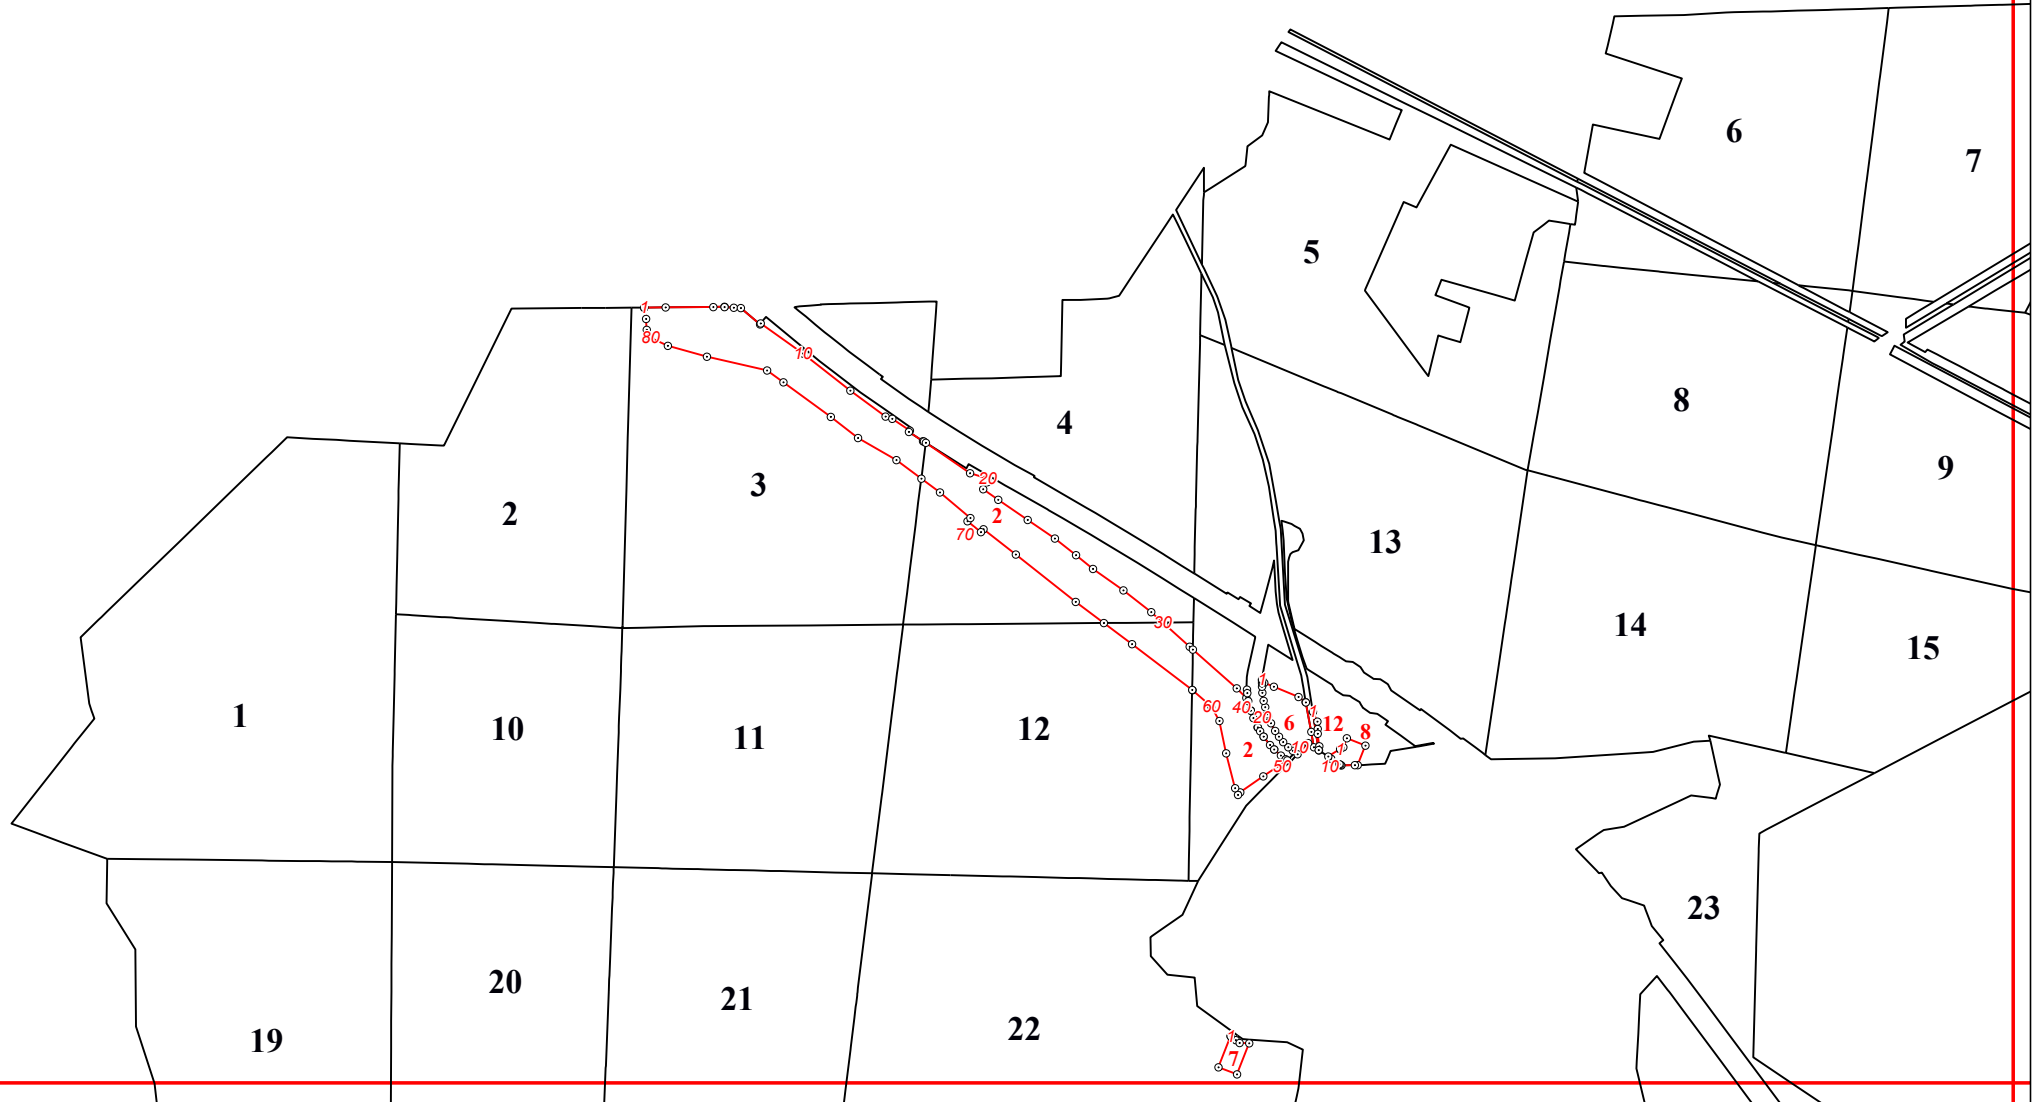

**Графическое описание местоположения границ земель, на которых
располагаются леса, выполняющие функции защиты природных и иных
объектов (леса, расположенные в защитных полосах лесов),
на территории Истринского участкового лесничества
Клинского лесничества Московской области**

Приложение № 30 к приказу Рослесхоза
от 28.02.2023 № 292

1

2

3