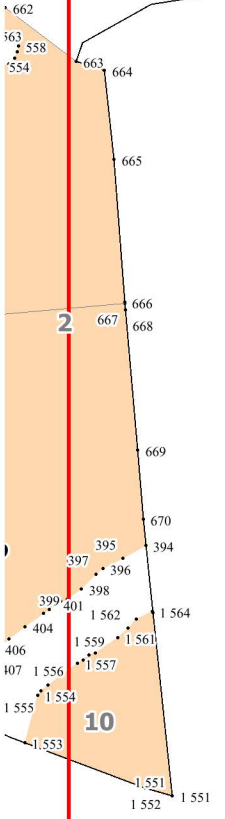

**Графическое описание местоположения
границ земель, на которых располагаются
эксплуатационные леса, на территории
Софиевского участкового лесничества
Злынковского лесничества
Брянской области**

Приложение № 32 к приказу Рослесхоза
от 28.02.2023 № 242

Условные обозначения:

- 12 - номер квартала
- граница квартала
- 1** - схема расположения листов
- - границы листов

5

437 1.445 1.242 1.242
441 1.337 1.243
1.454 1.244
1.245

7

996 995 994 993 992 991 989 990 941 940 939 986 985 943 987 942 936 937 938 939

5

4

88

89

96

97

98

99

113

114

115

3

4

116

117

5