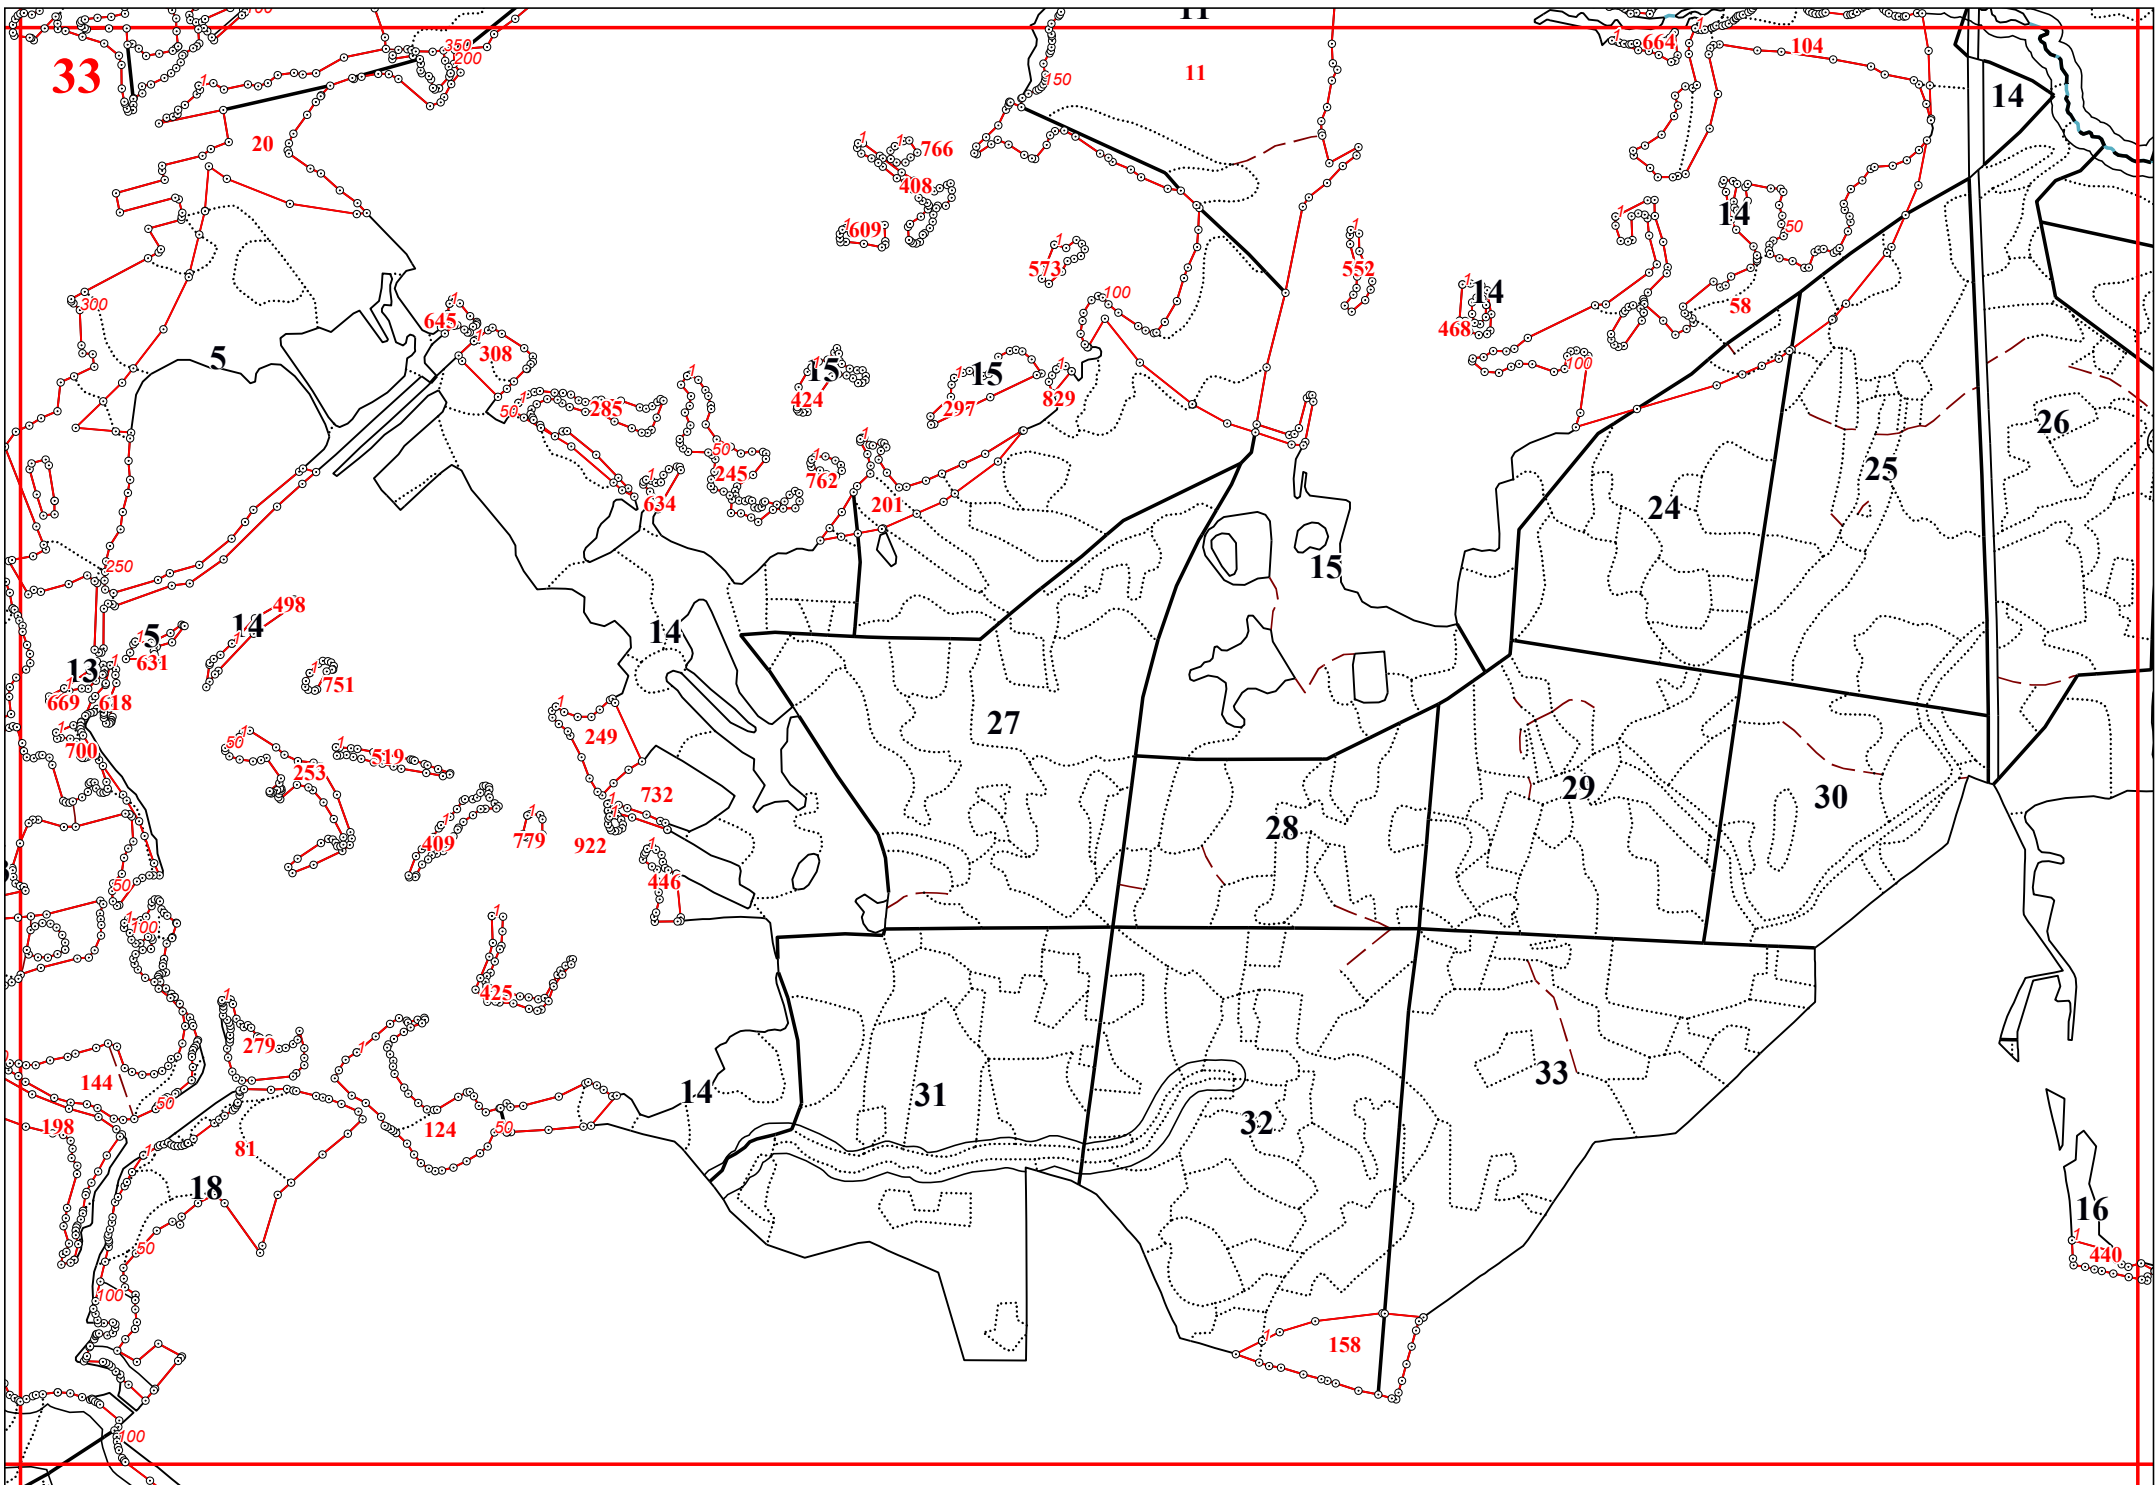

**Графическое описание местоположения границ земель, на которых
располагаются особо защитные участки лесов «участки лесов вокруг сельских
населенных пунктов и садовых товариществ», на территории Мосальского
участкового лесничества Юхновского лесничества Калужской области**

Приложение № 105 к приказу Рослесхоза
от 28.02.2023 № 269

5

25

30

5

823 908

838

32