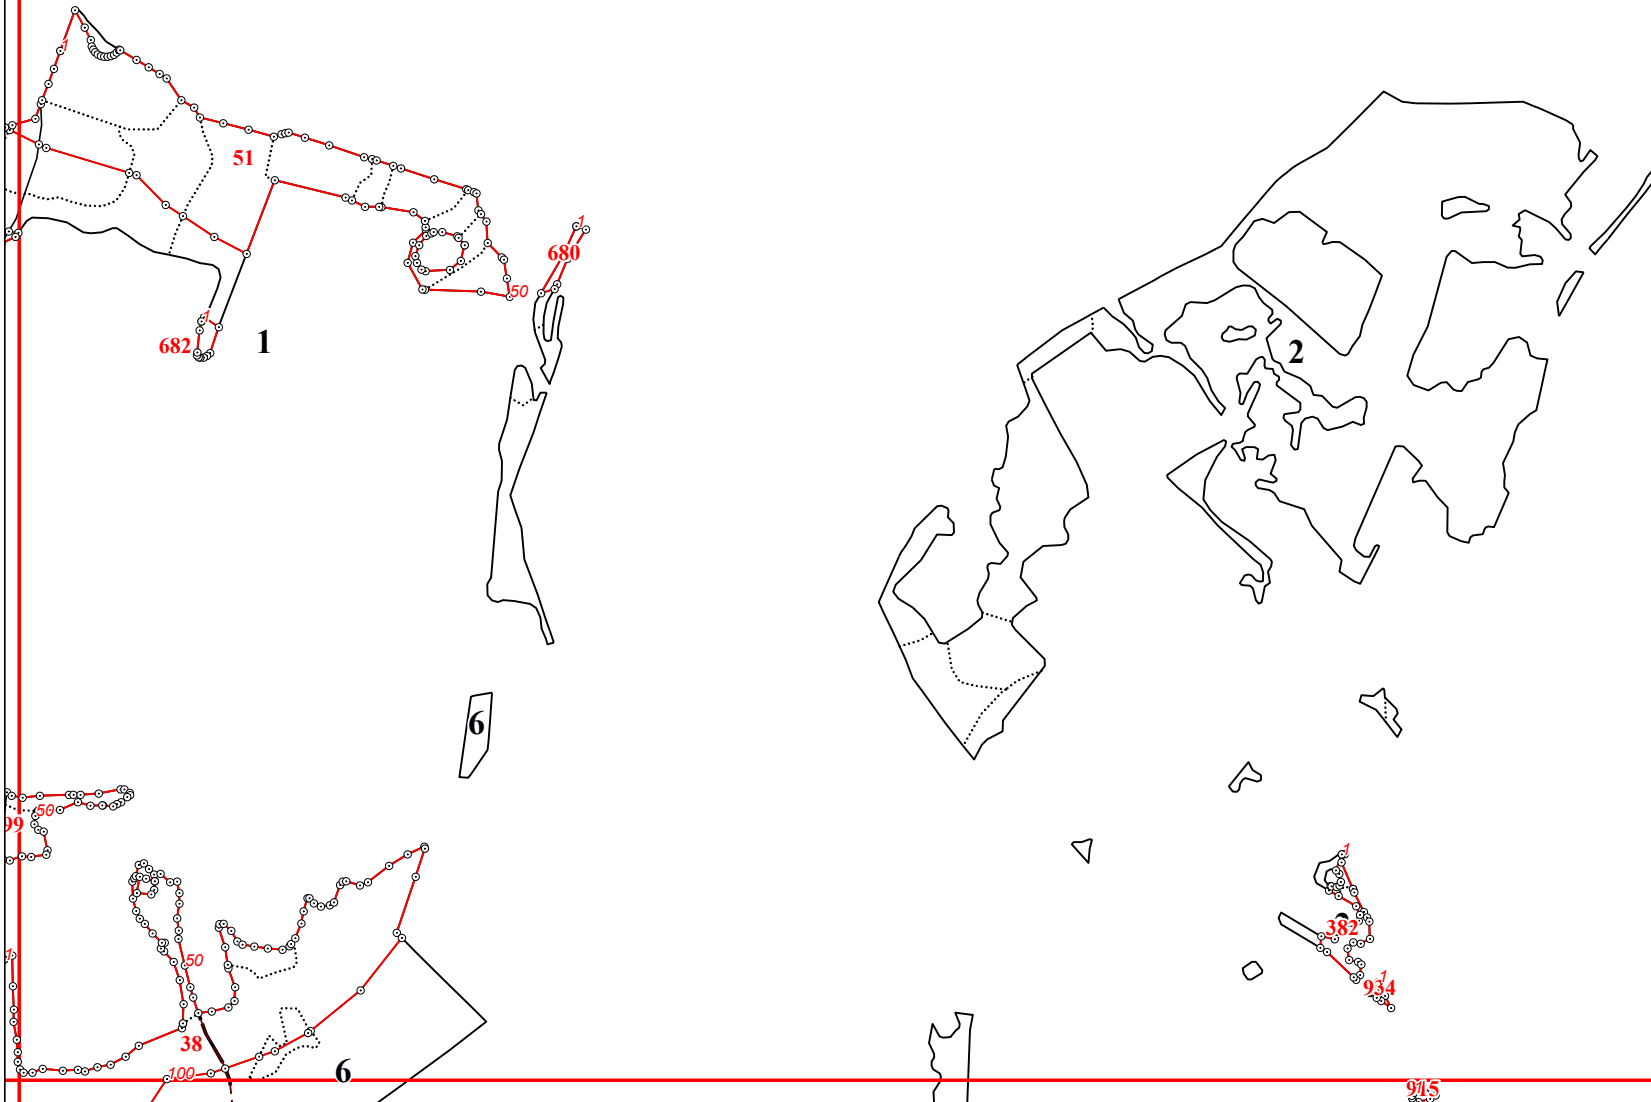

**Графическое описание местоположения границ земель, на которых
располагаются особо защитные участки лесов «участки лесов вокруг сельских
населенных пунктов и садовых товариществ», на территории Мосальского
участкового лесничества Юхновского лесничества Калужской области**

Приложение № 105 к приказу Рослесхоза
от 28.02.2023 № 269

5

25

30

5

823 908

838

32