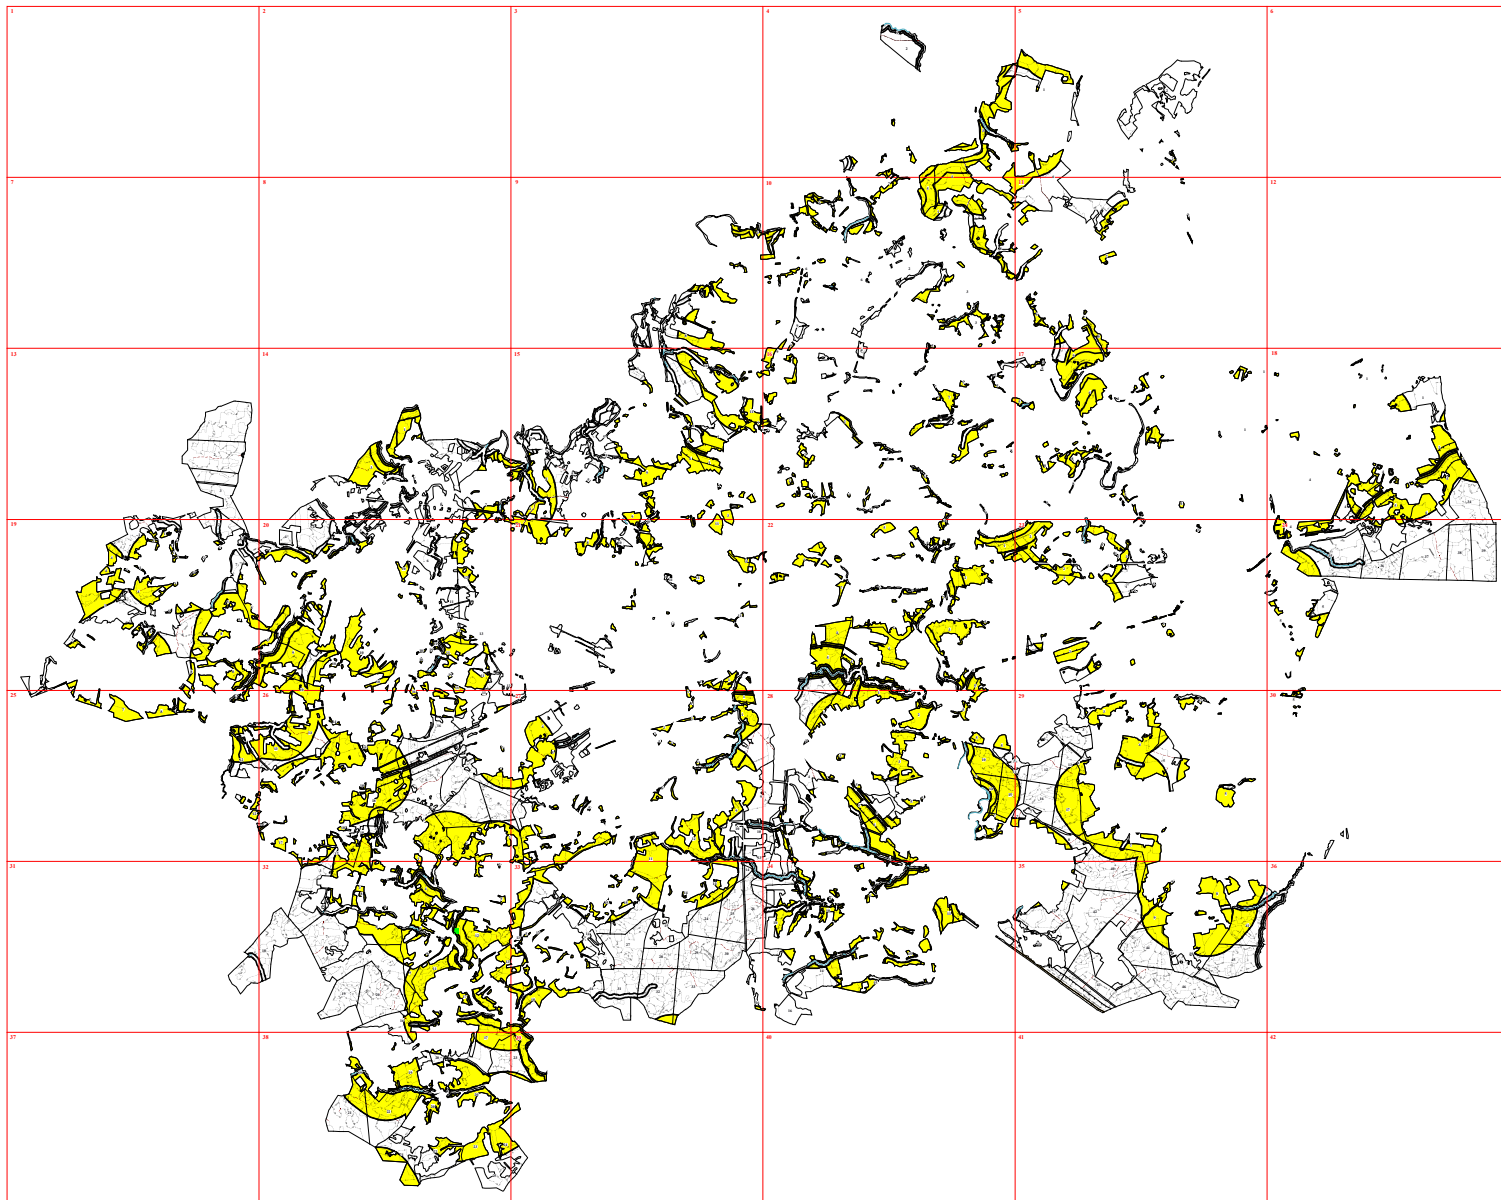

**Графическое описание местоположения границ земель, на которых
располагаются особо защитные участки лесов «участки лесов вокруг сельских
населенных пунктов и садовых товариществ», на территории Мосальского
участкового лесничества Юхновского лесничества Калужской области**

Приложение № 105 к приказу Рослесхоза
от 28.02.2023 № 269

5

25

30

5

823 908

838

32