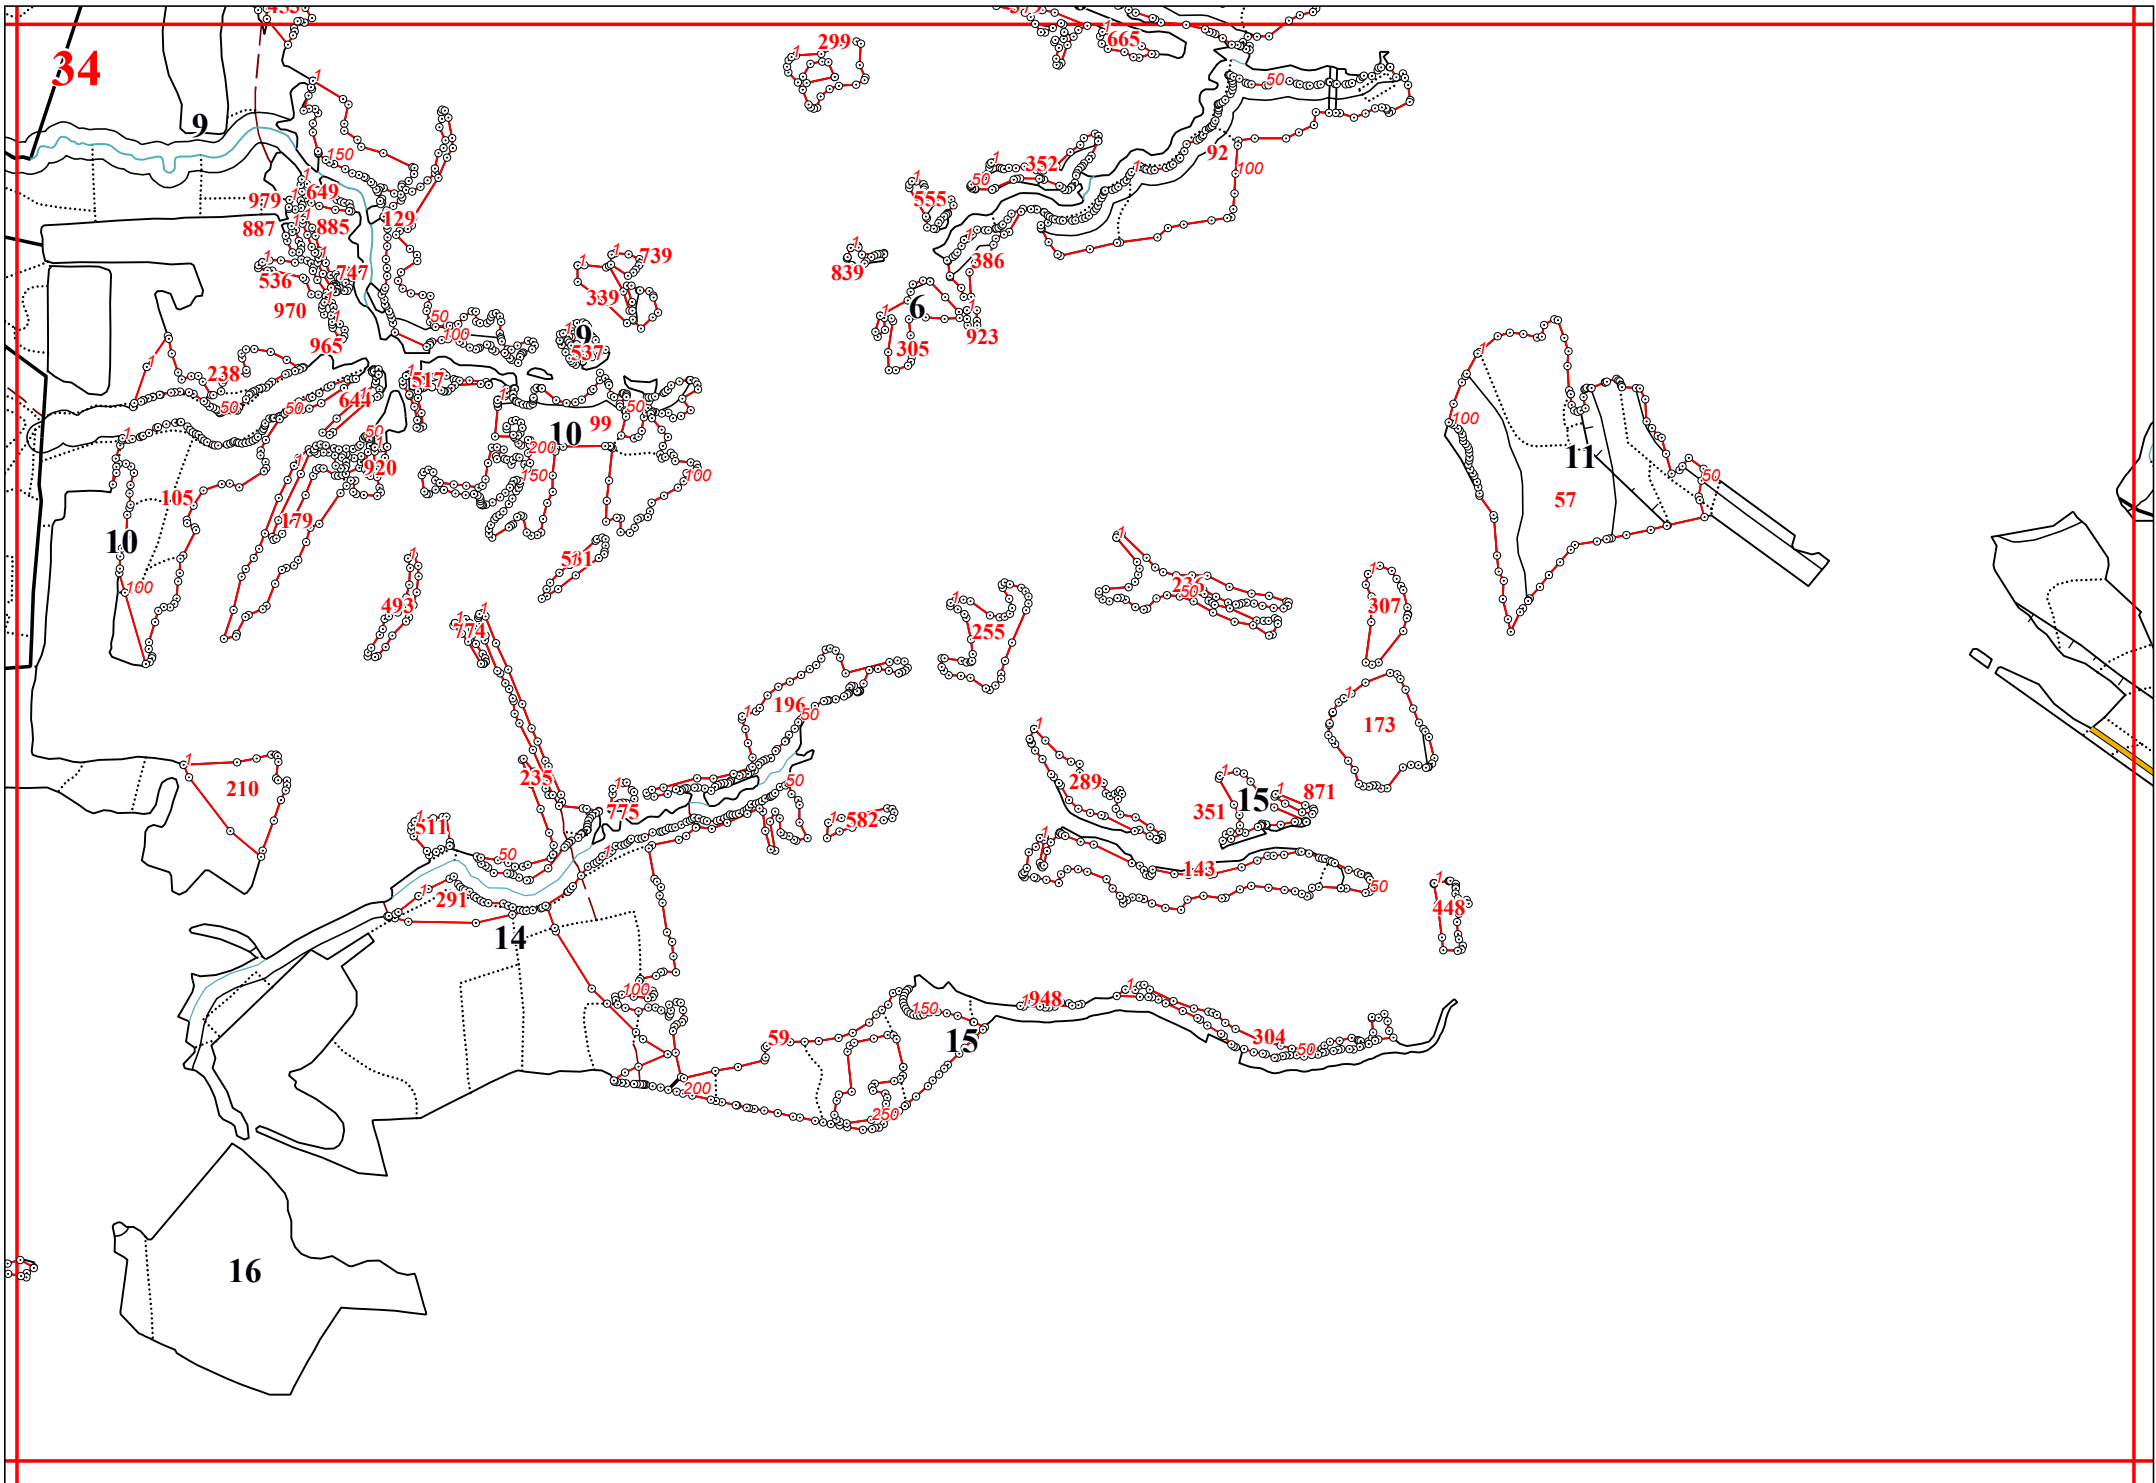

**Графическое описание местоположения границ земель, на которых
располагаются особо защитные участки лесов «участки лесов вокруг сельских
населенных пунктов и садовых товариществ», на территории Мосальского
участкового лесничества Юхновского лесничества Калужской области**

Приложение № 105 к приказу Рослесхоза
от 28.02.2023 № 269

5

25

30

5

823 908

838

32