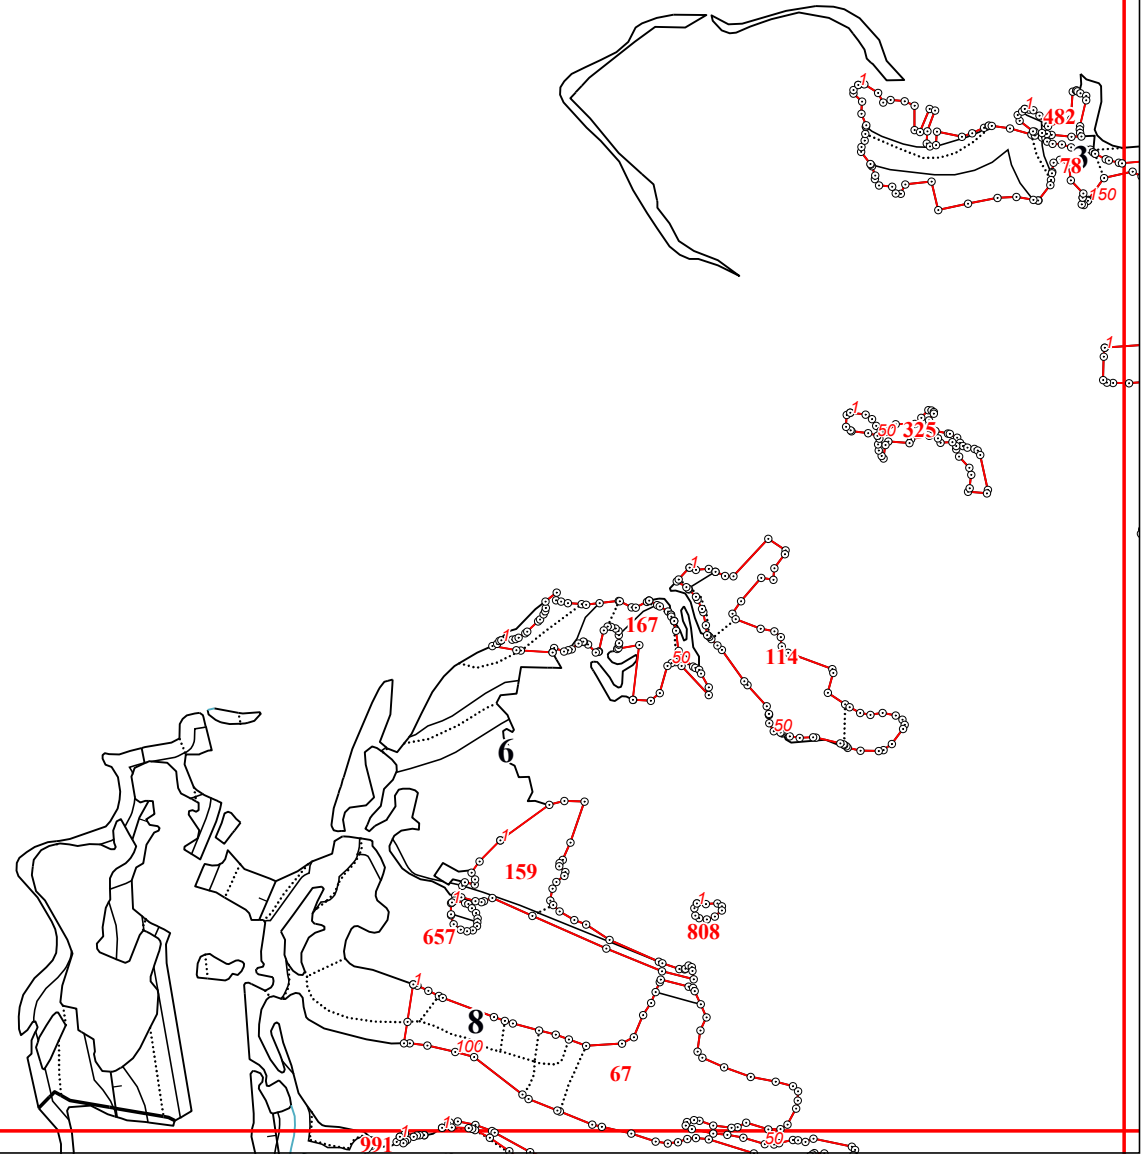

**Графическое описание местоположения границ земель, на которых
располагаются особо защитные участки лесов «участки лесов вокруг сельских
населенных пунктов и садовых товариществ», на территории Мосальского
участкового лесничества Юхновского лесничества Калужской области**

Приложение № 105 к приказу Рослесхоза
от 28.02.2023 № 269

5

25

30

5

823 908

838

32