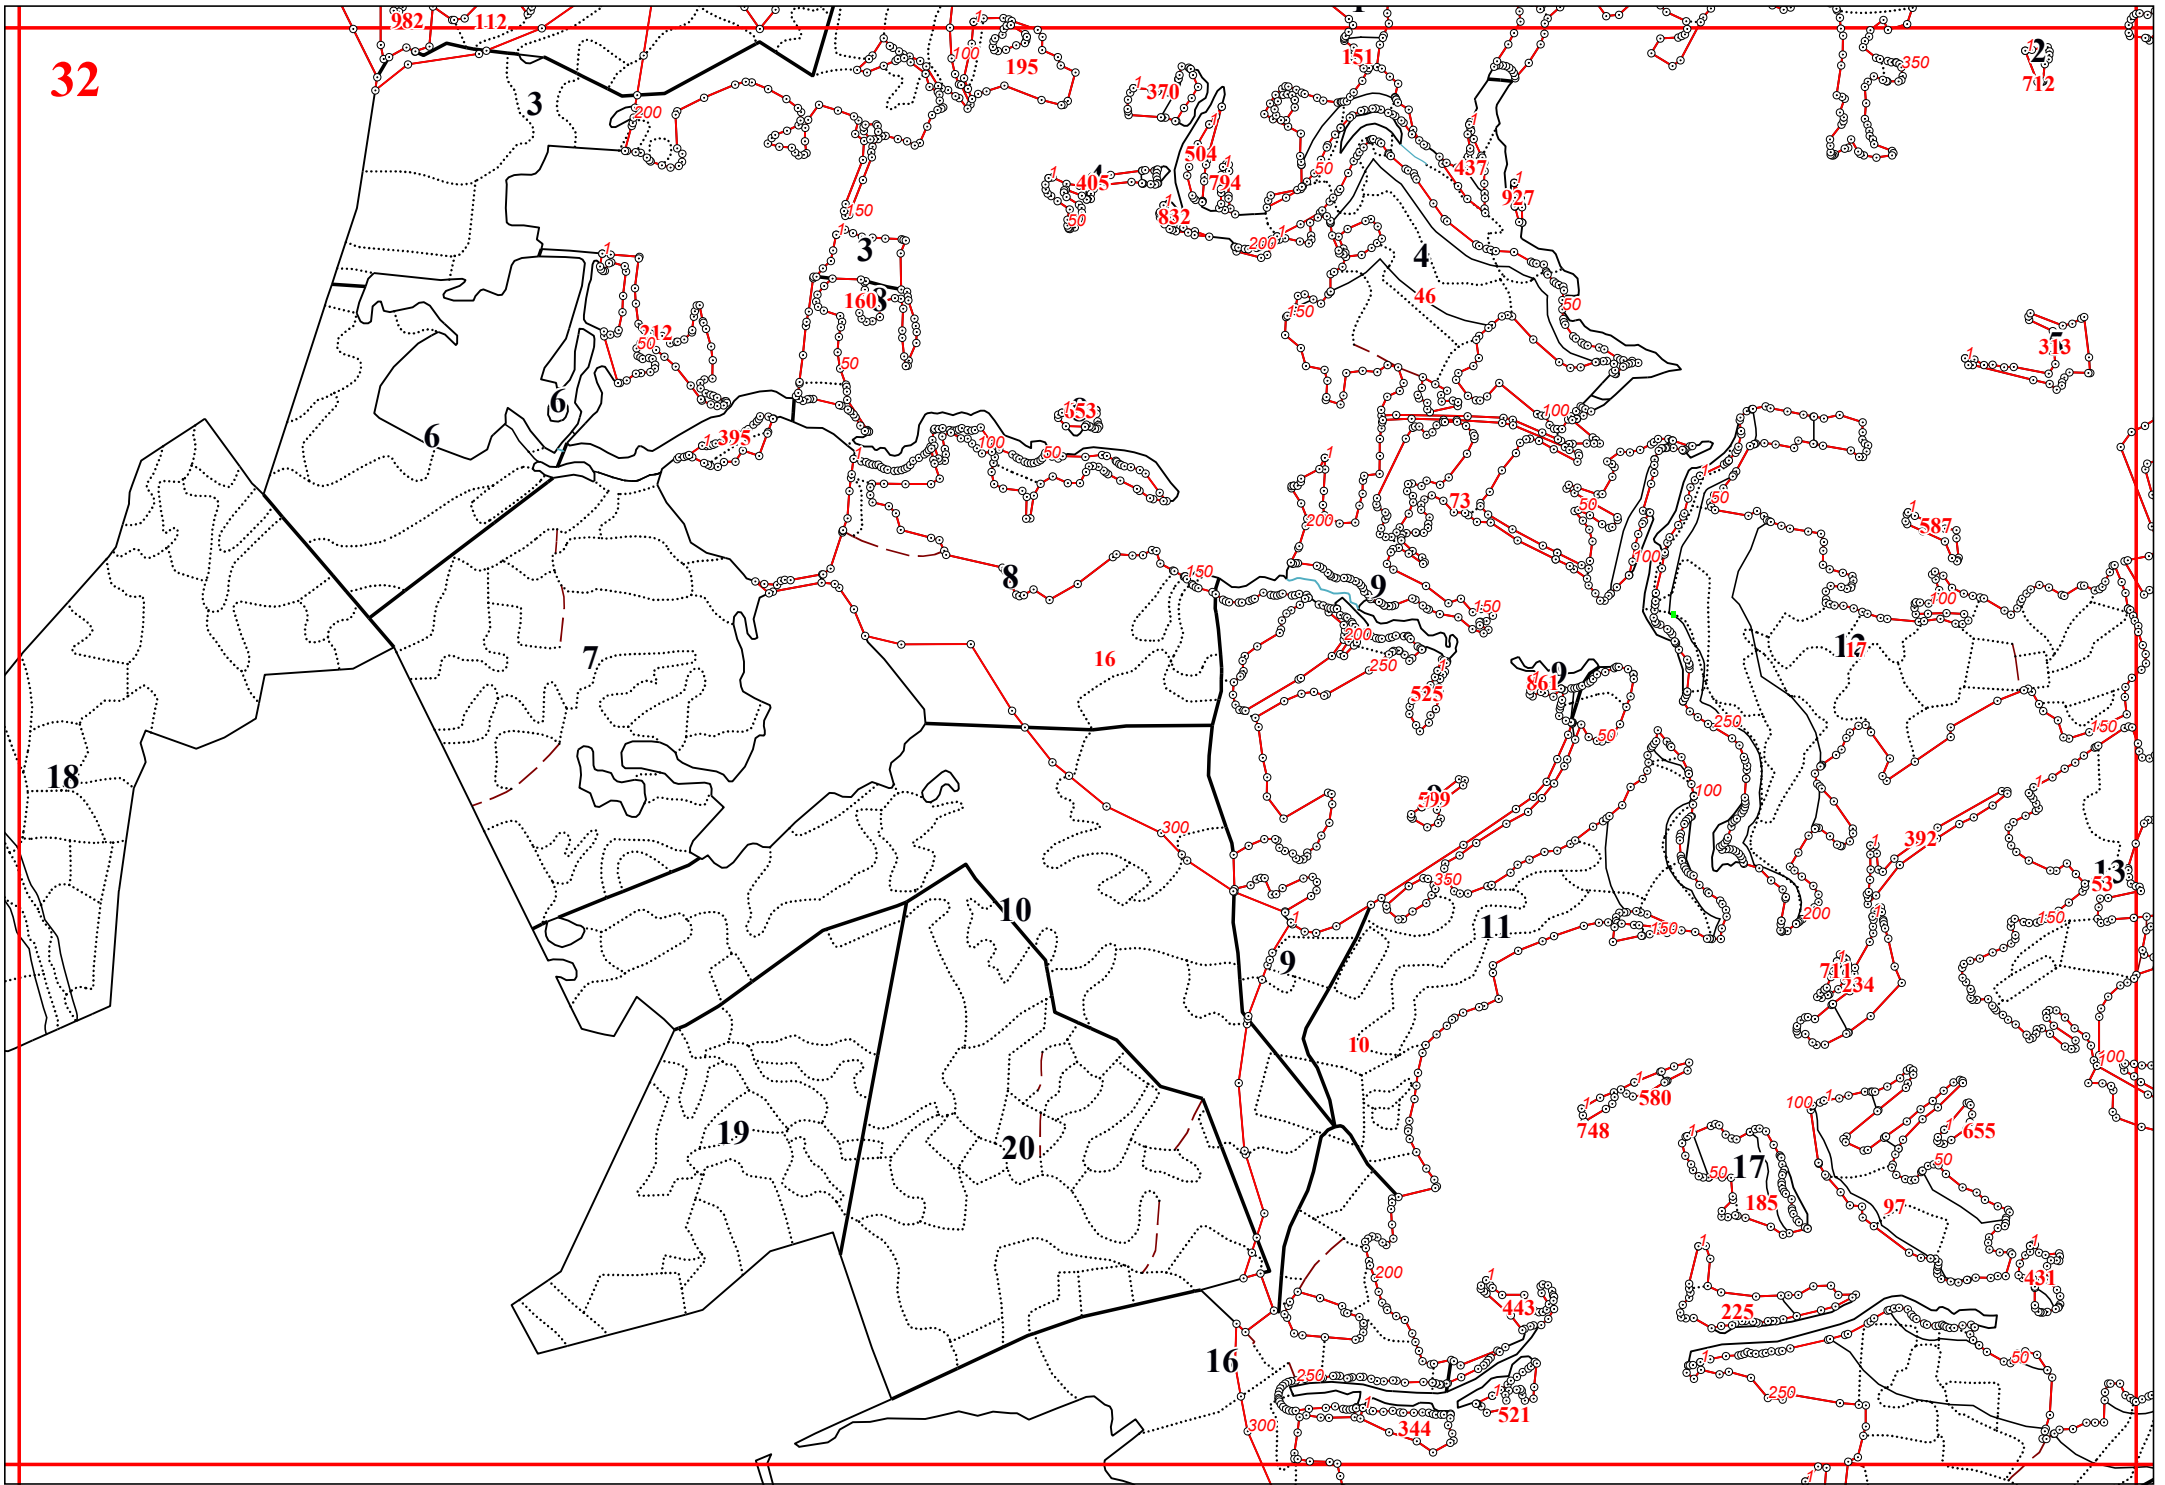

**Графическое описание местоположения границ земель, на которых
располагаются особо защитные участки лесов «участки лесов вокруг сельских
населенных пунктов и садовых товариществ», на территории Мосальского
участкового лесничества Юхновского лесничества Калужской области**

Приложение № 105 к приказу Рослесхоза
от 28.02.2023 № 269

5

25

30

5

823 908

838

32