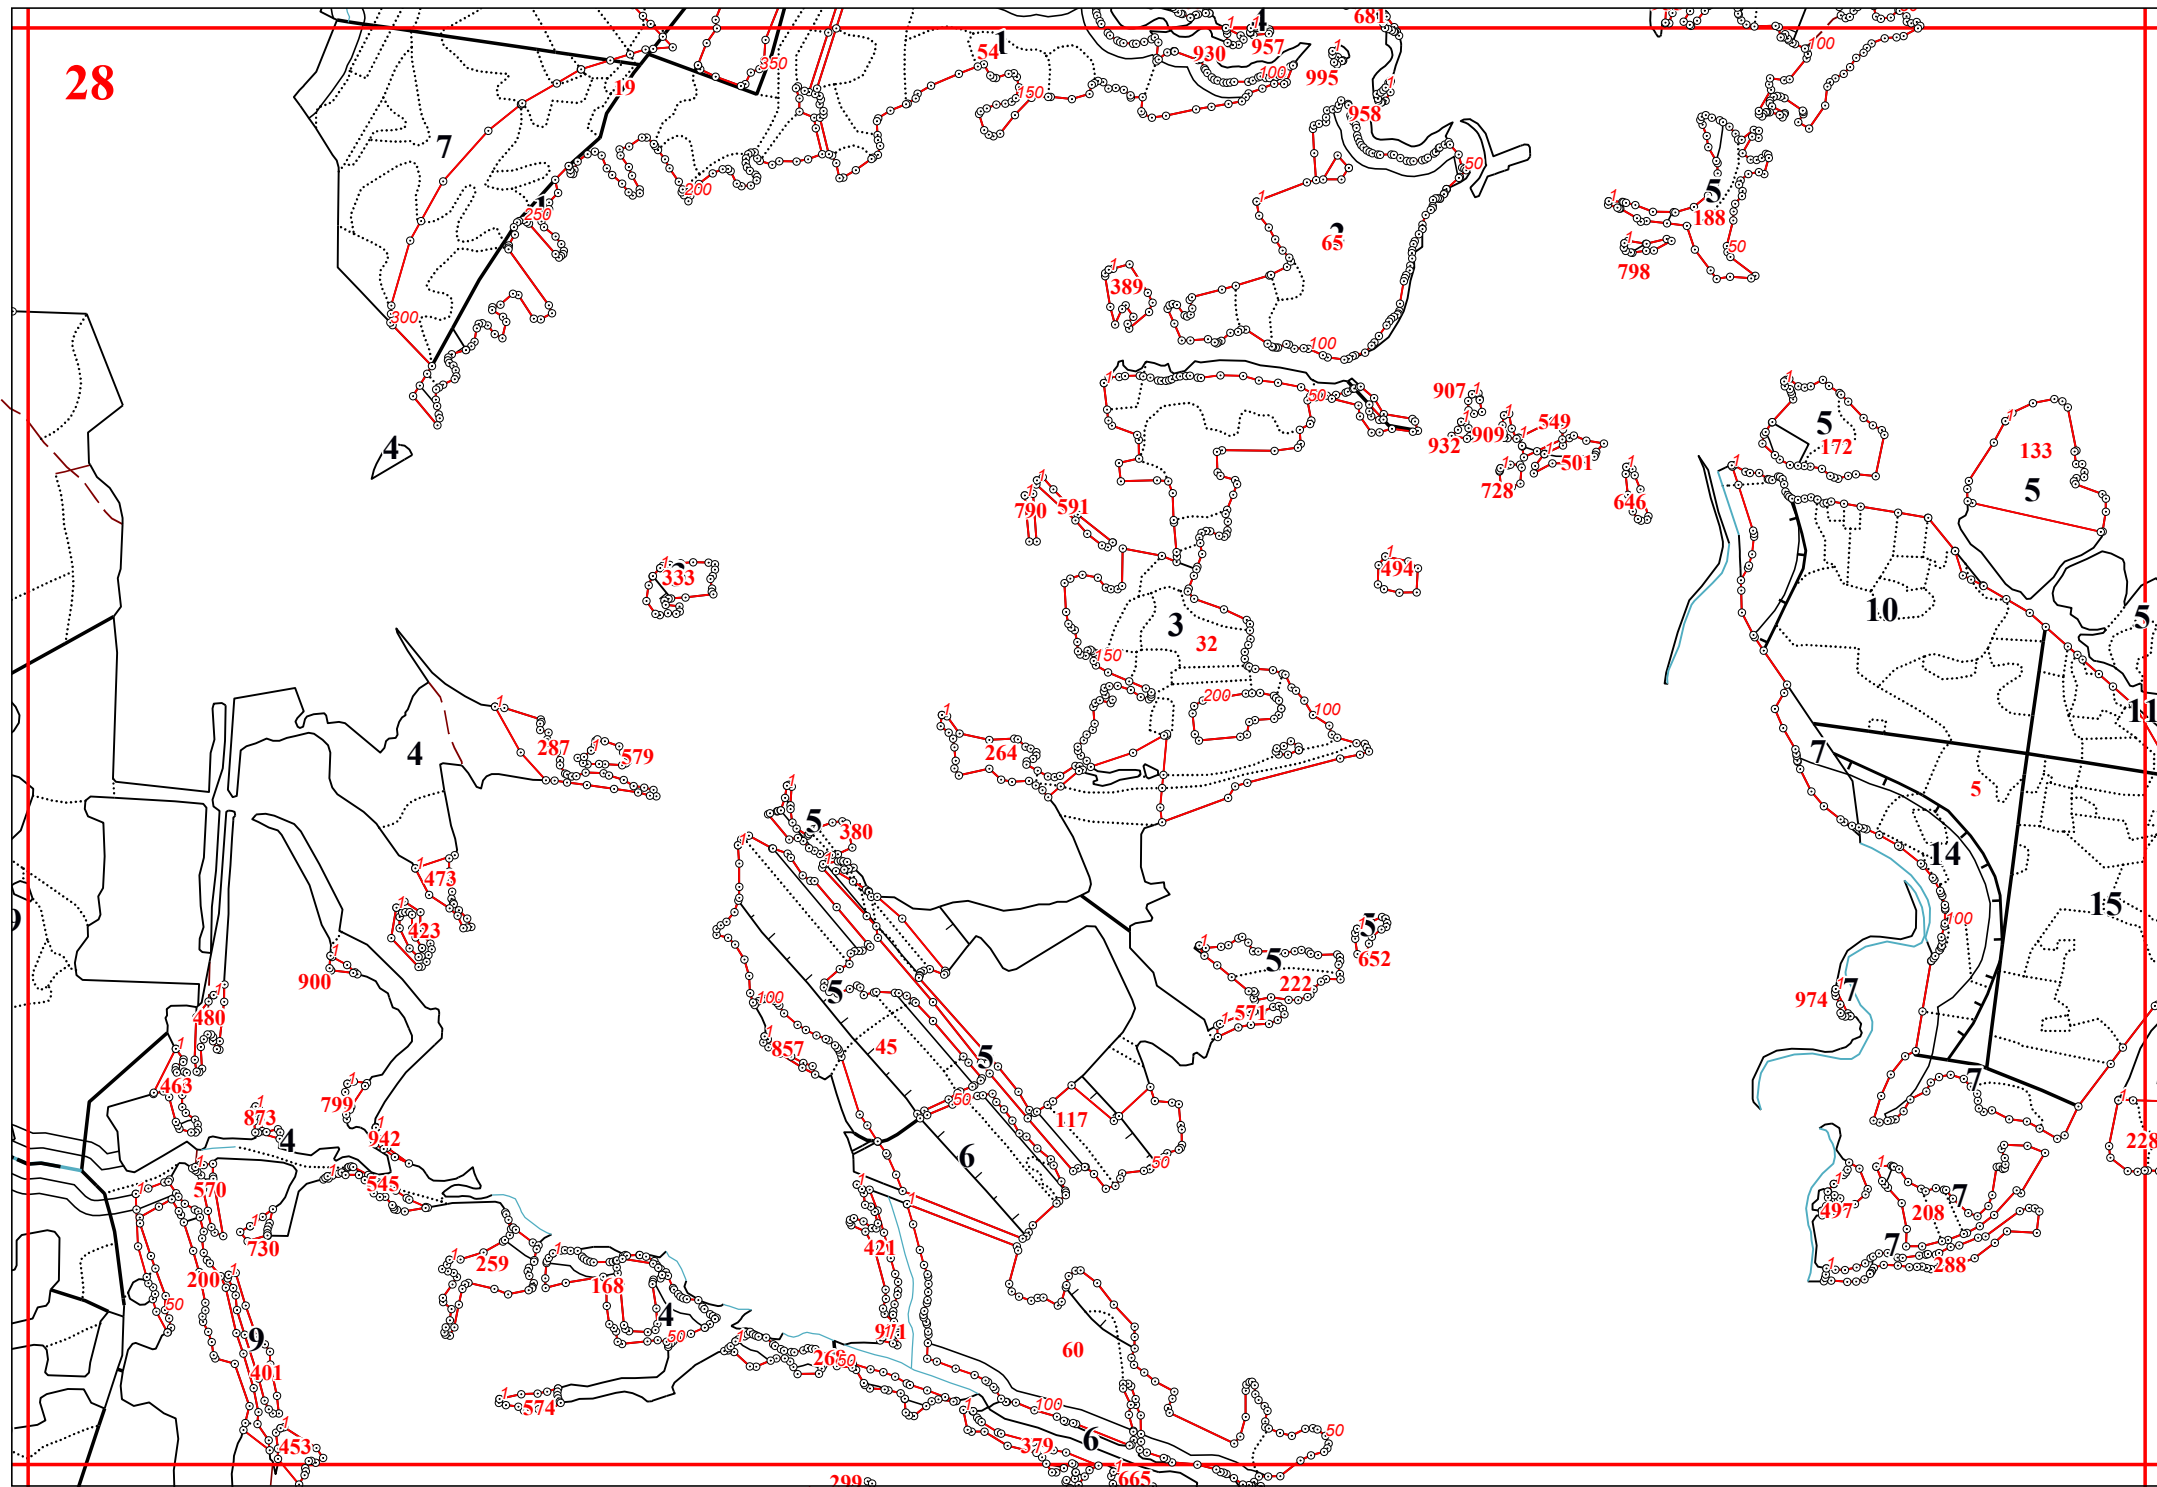

**Графическое описание местоположения границ земель, на которых
располагаются особо защитные участки лесов «участки лесов вокруг сельских
населенных пунктов и садовых товариществ», на территории Мосальского
участкового лесничества Юхновского лесничества Калужской области**

Приложение № 105 к приказу Рослесхоза
от 28.02.2023 № 269

5

25

30

5

823 908

838

32