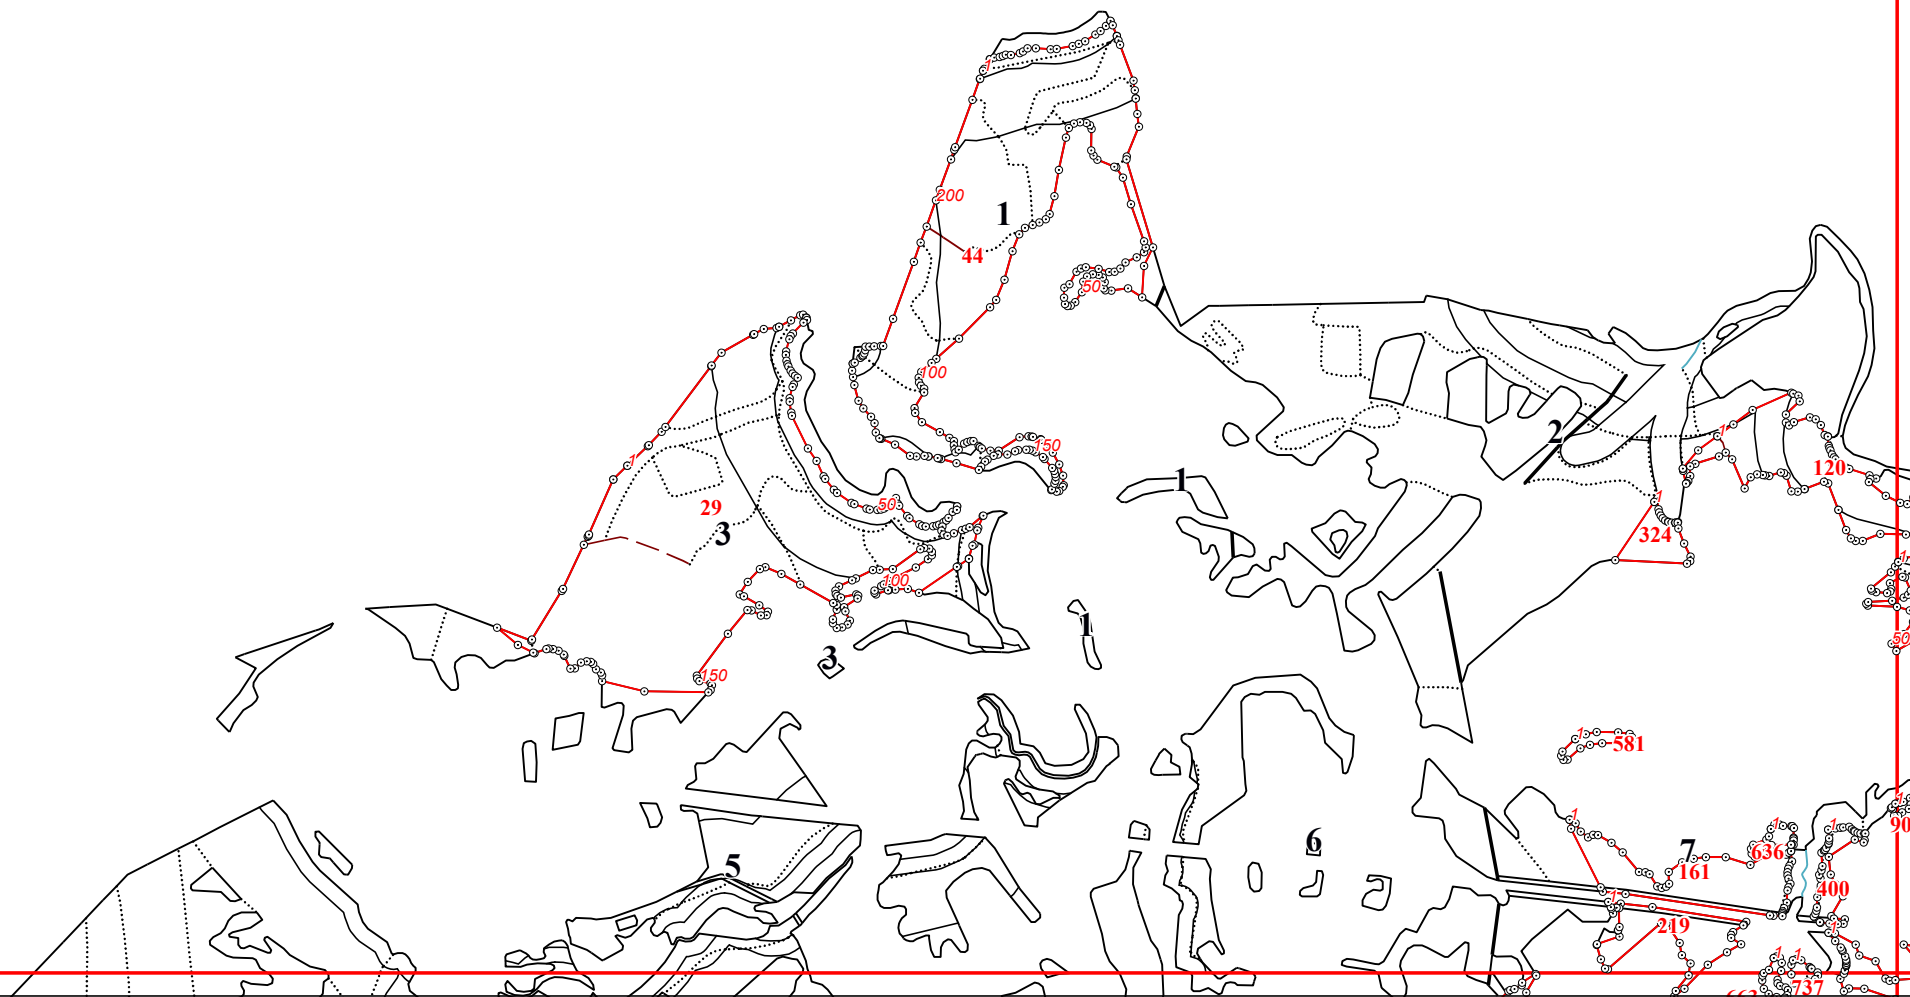

**Графическое описание местоположения границ земель, на которых
располагаются особо защитные участки лесов «участки лесов вокруг сельских
населенных пунктов и садовых товариществ», на территории Мосальского
участкового лесничества Юхновского лесничества Калужской области**

Приложение № 105 к приказу Рослесхоза
от 28.02.2023 № 269

5

25

30

5

823 908

838

32