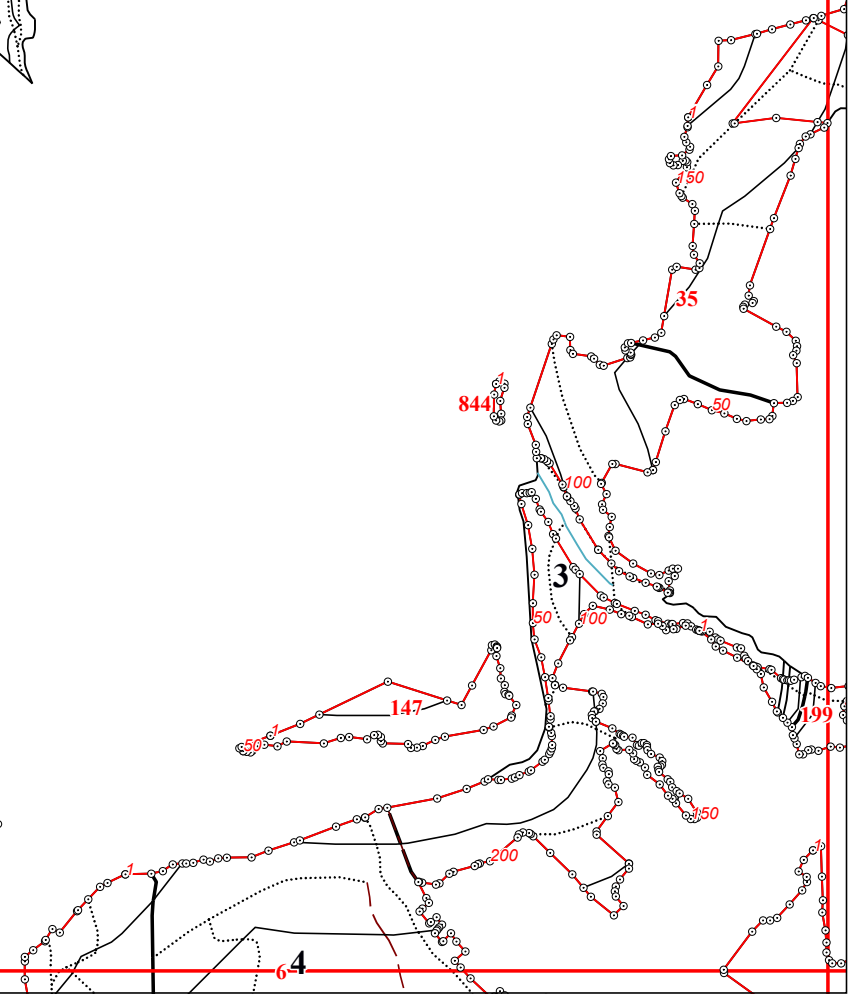

**Графическое описание местоположения границ земель, на которых
располагаются особо защитные участки лесов «участки лесов вокруг сельских
населенных пунктов и садовых товариществ», на территории Мосальского
участкового лесничества Юхновского лесничества Калужской области**

Приложение № 105 к приказу Рослесхоза
от 28.02.2023 № 269

5

25

30

5

823 908

838

32