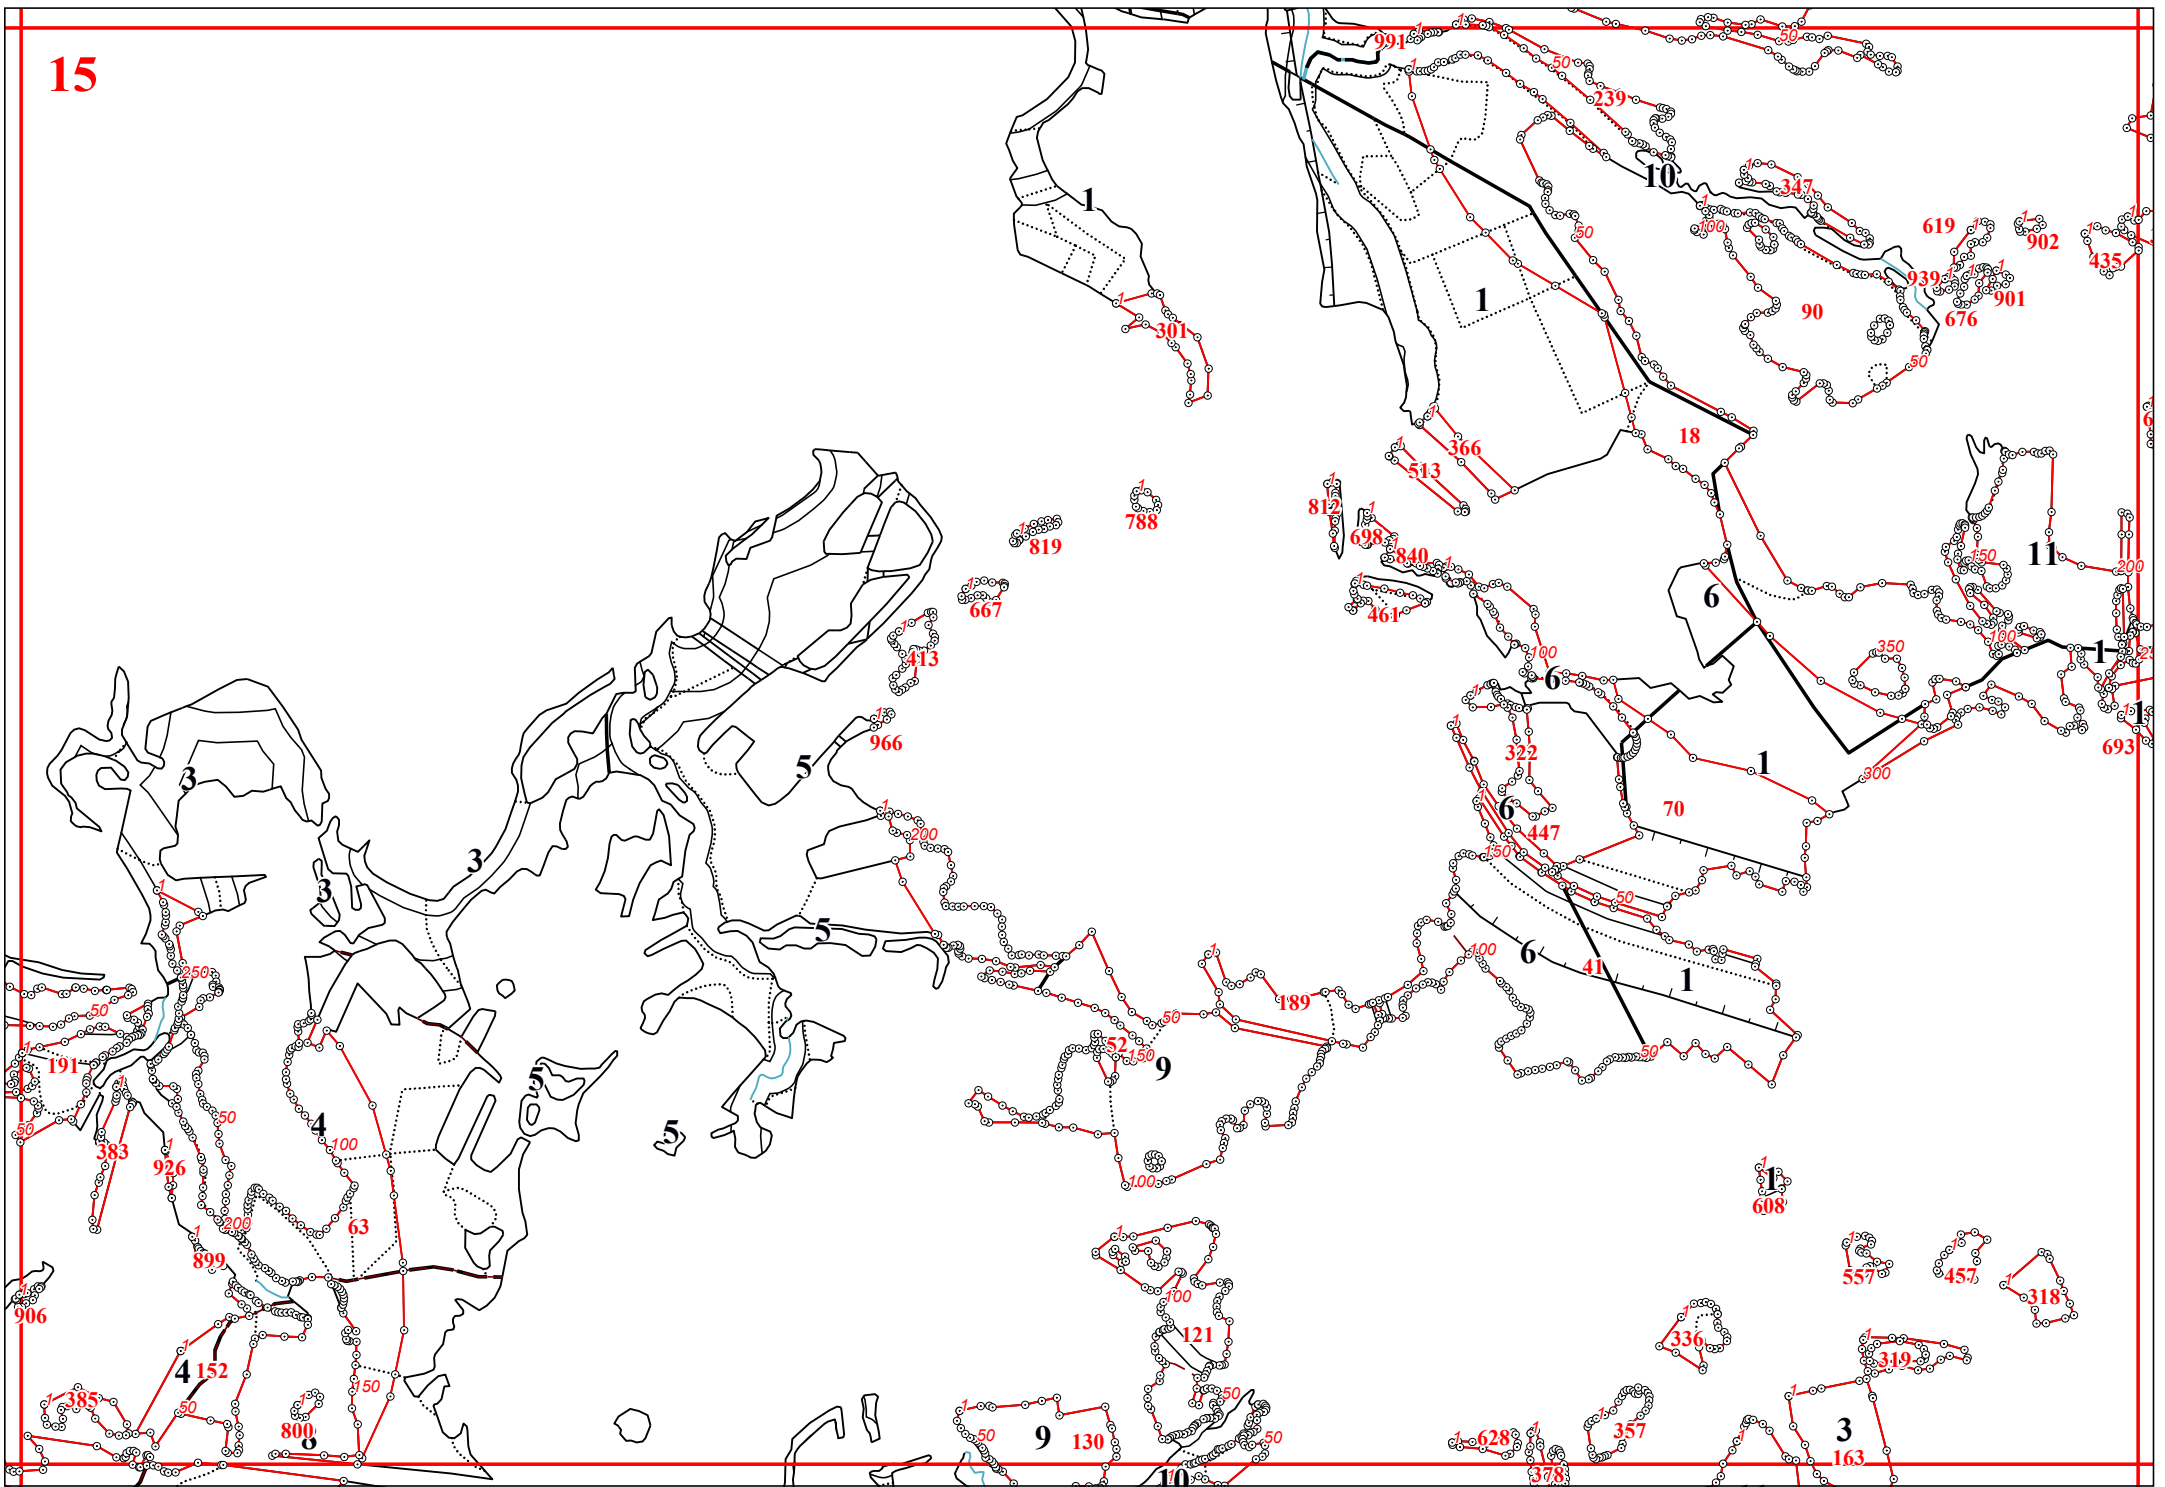

**Графическое описание местоположения границ земель, на которых
располагаются особо защитные участки лесов «участки лесов вокруг сельских
населенных пунктов и садовых товариществ», на территории Мосальского
участкового лесничества Юхновского лесничества Калужской области**

Приложение № 105 к приказу Рослесхоза
от 28.02.2023 № 269

5

25

30

5

823 908

838

32