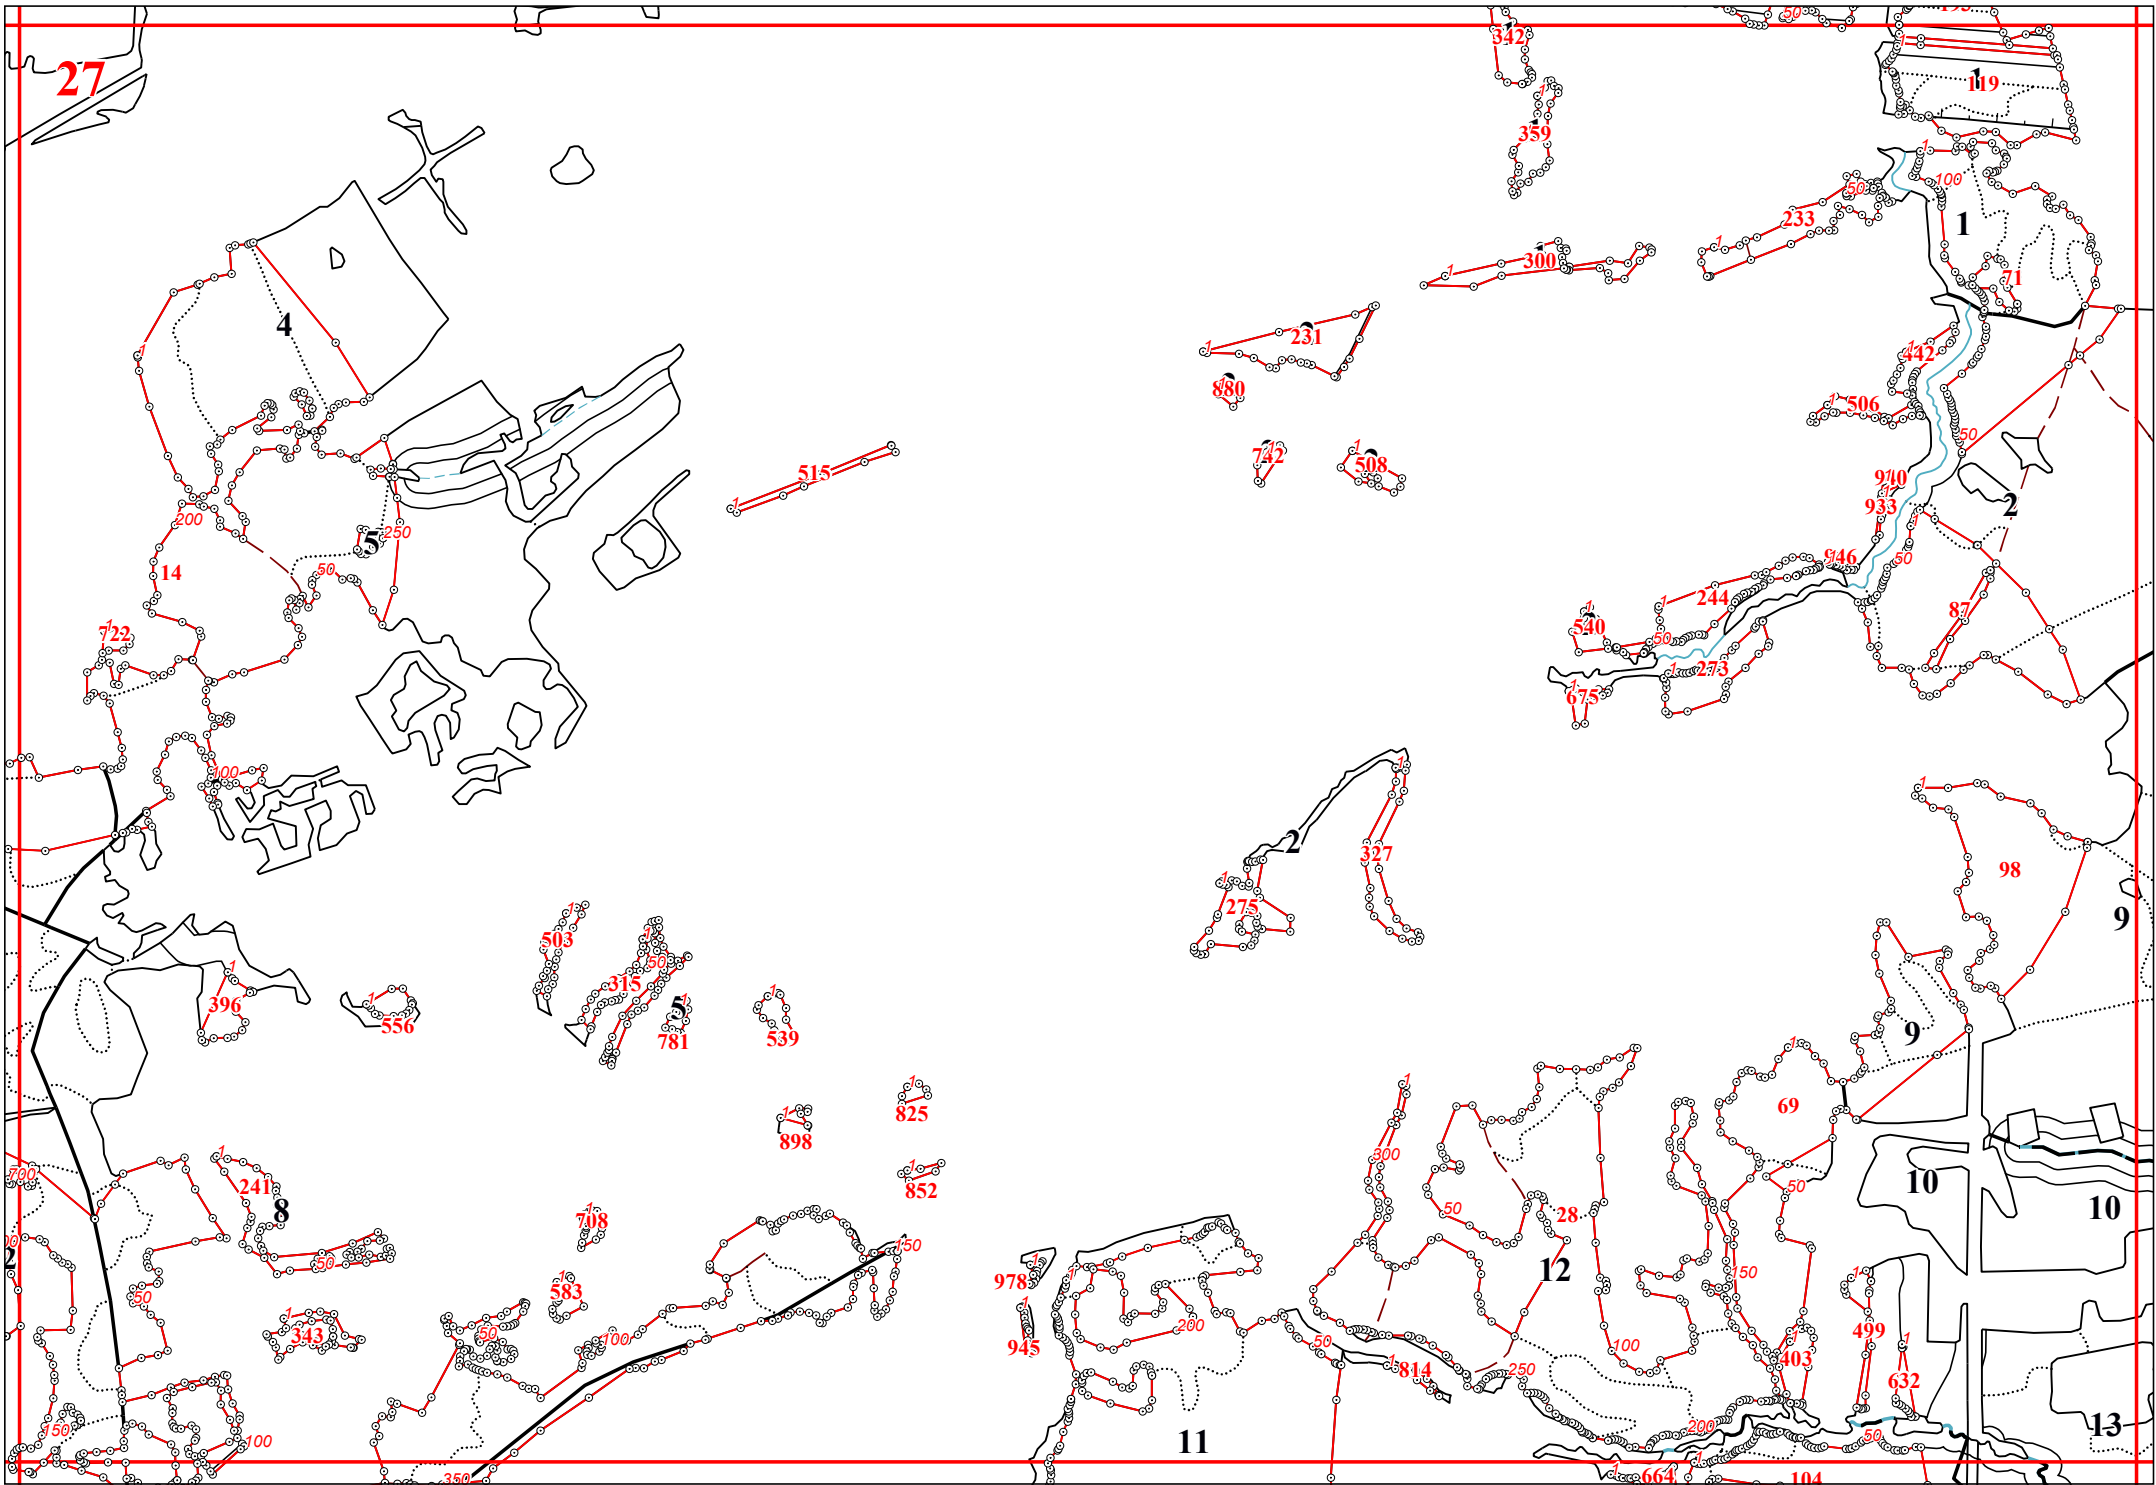

**Графическое описание местоположения границ земель, на которых
располагаются особо защитные участки лесов «участки лесов вокруг сельских
населенных пунктов и садовых товариществ», на территории Мосальского
участкового лесничества Юхновского лесничества Калужской области**

Приложение № 105 к приказу Рослесхоза
от 28.02.2023 № 269

5

25

30

5

823 908

838

32