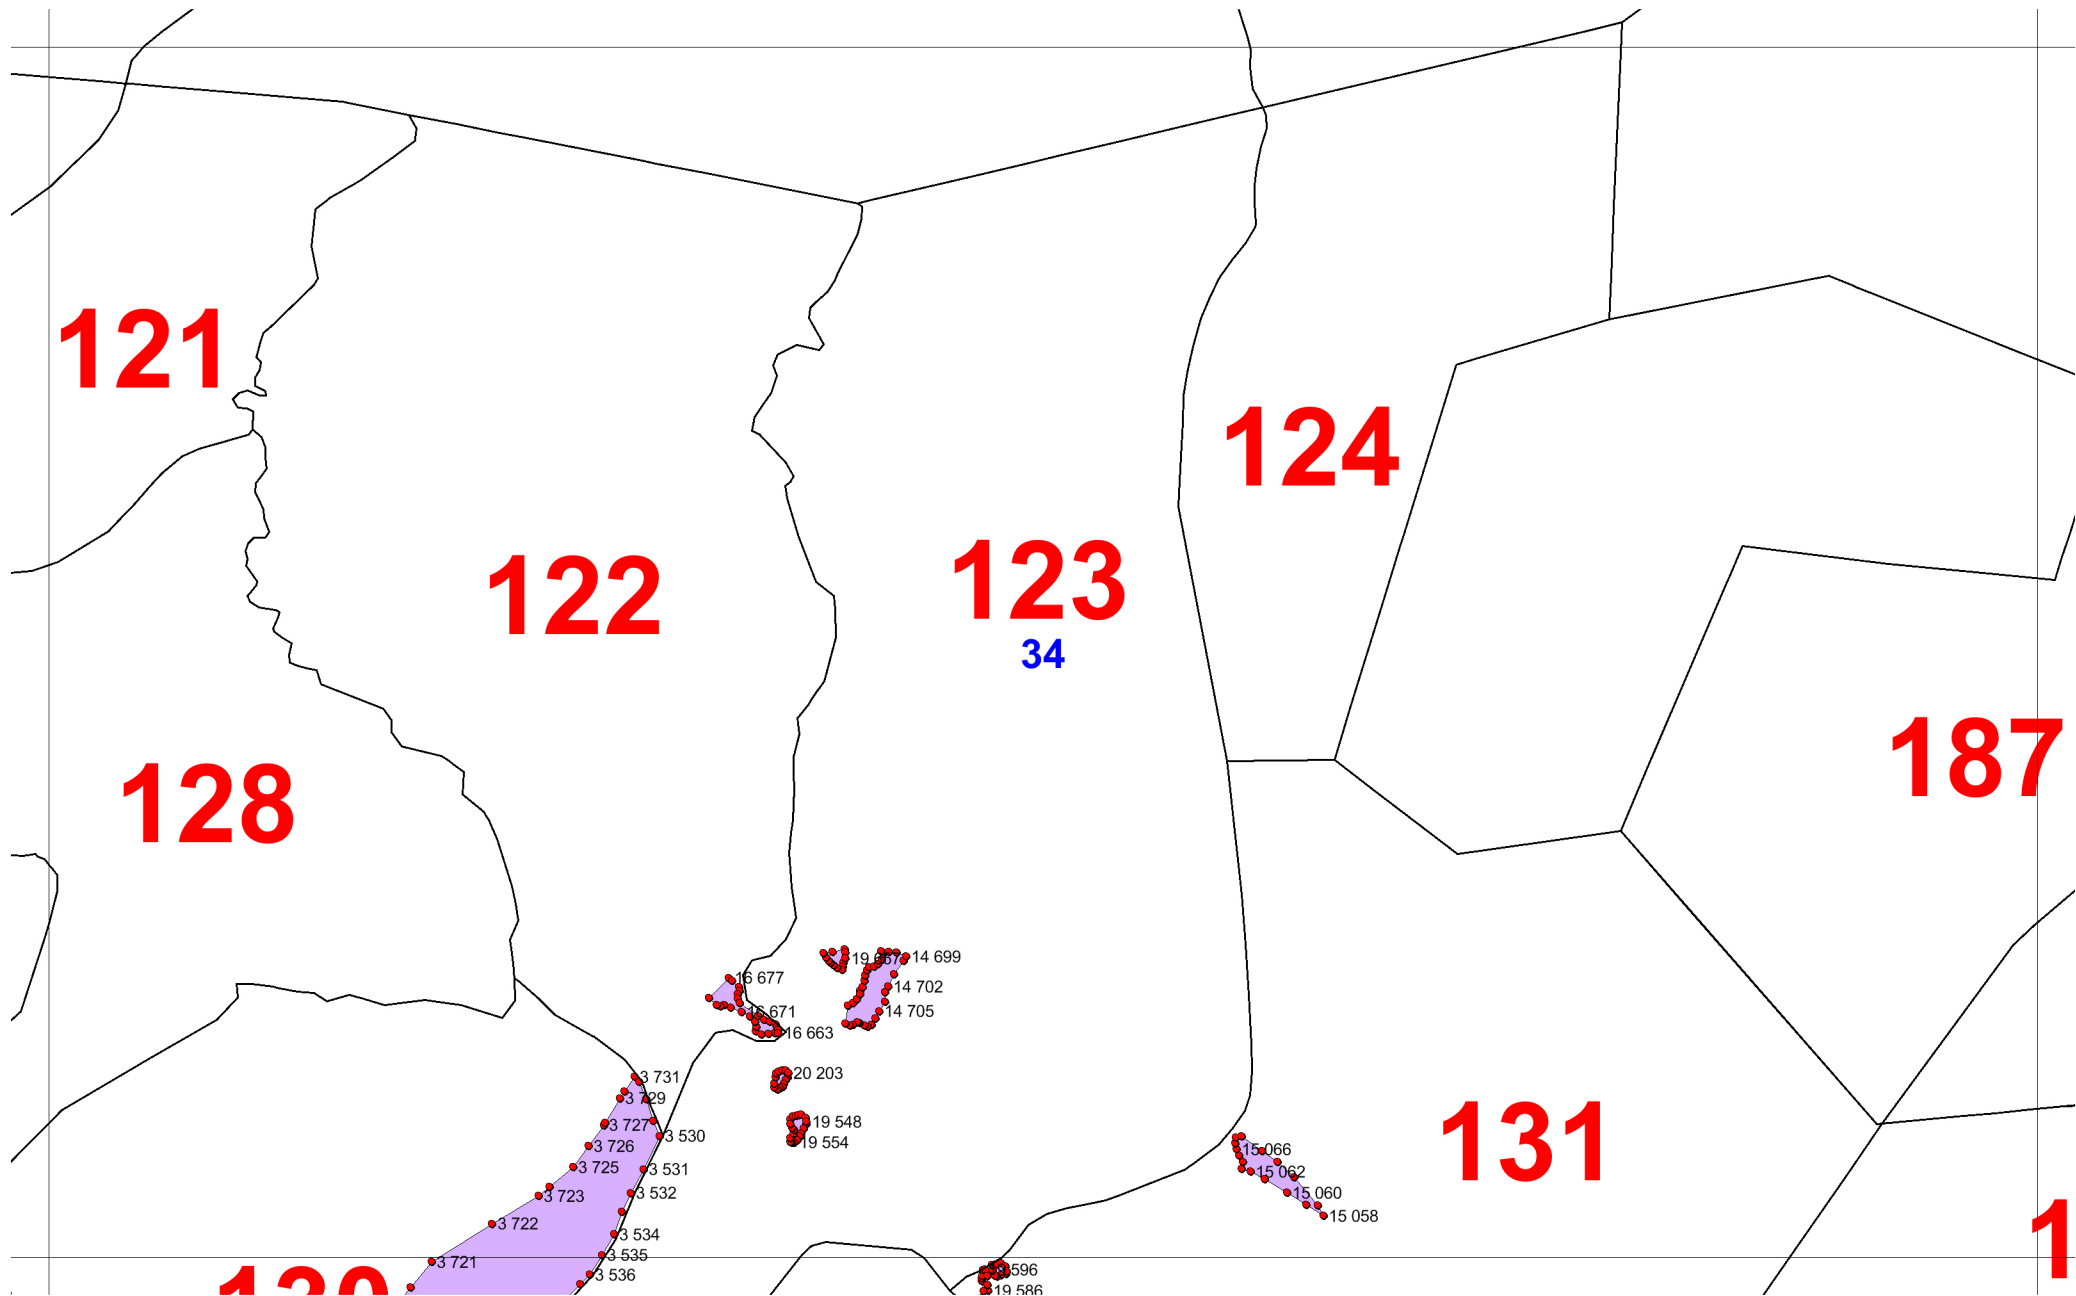

Условные обозначения

- 4 номера участков
- 25 номера листов
- 25 номера лесных кварталов
- границы лесных кварталов
- границы листов
- границы особо защитных участков лесов
- 45 номера характерных точек границ объекта

1

87

33

125

127

126

88

387
2 727

20 028

0 984

776

2 779

- 488
- 491
- 495
- 496
- 497
- 499
- 500
- 501
- 502
- 503
- 504
- 505
- 506
- 481
- 478
- 472
- 469
- 463
- 457
- 455
- 450
- 448
- 446
- 454
- 451

196

195

233

35

7

197

232

235

132

100

227